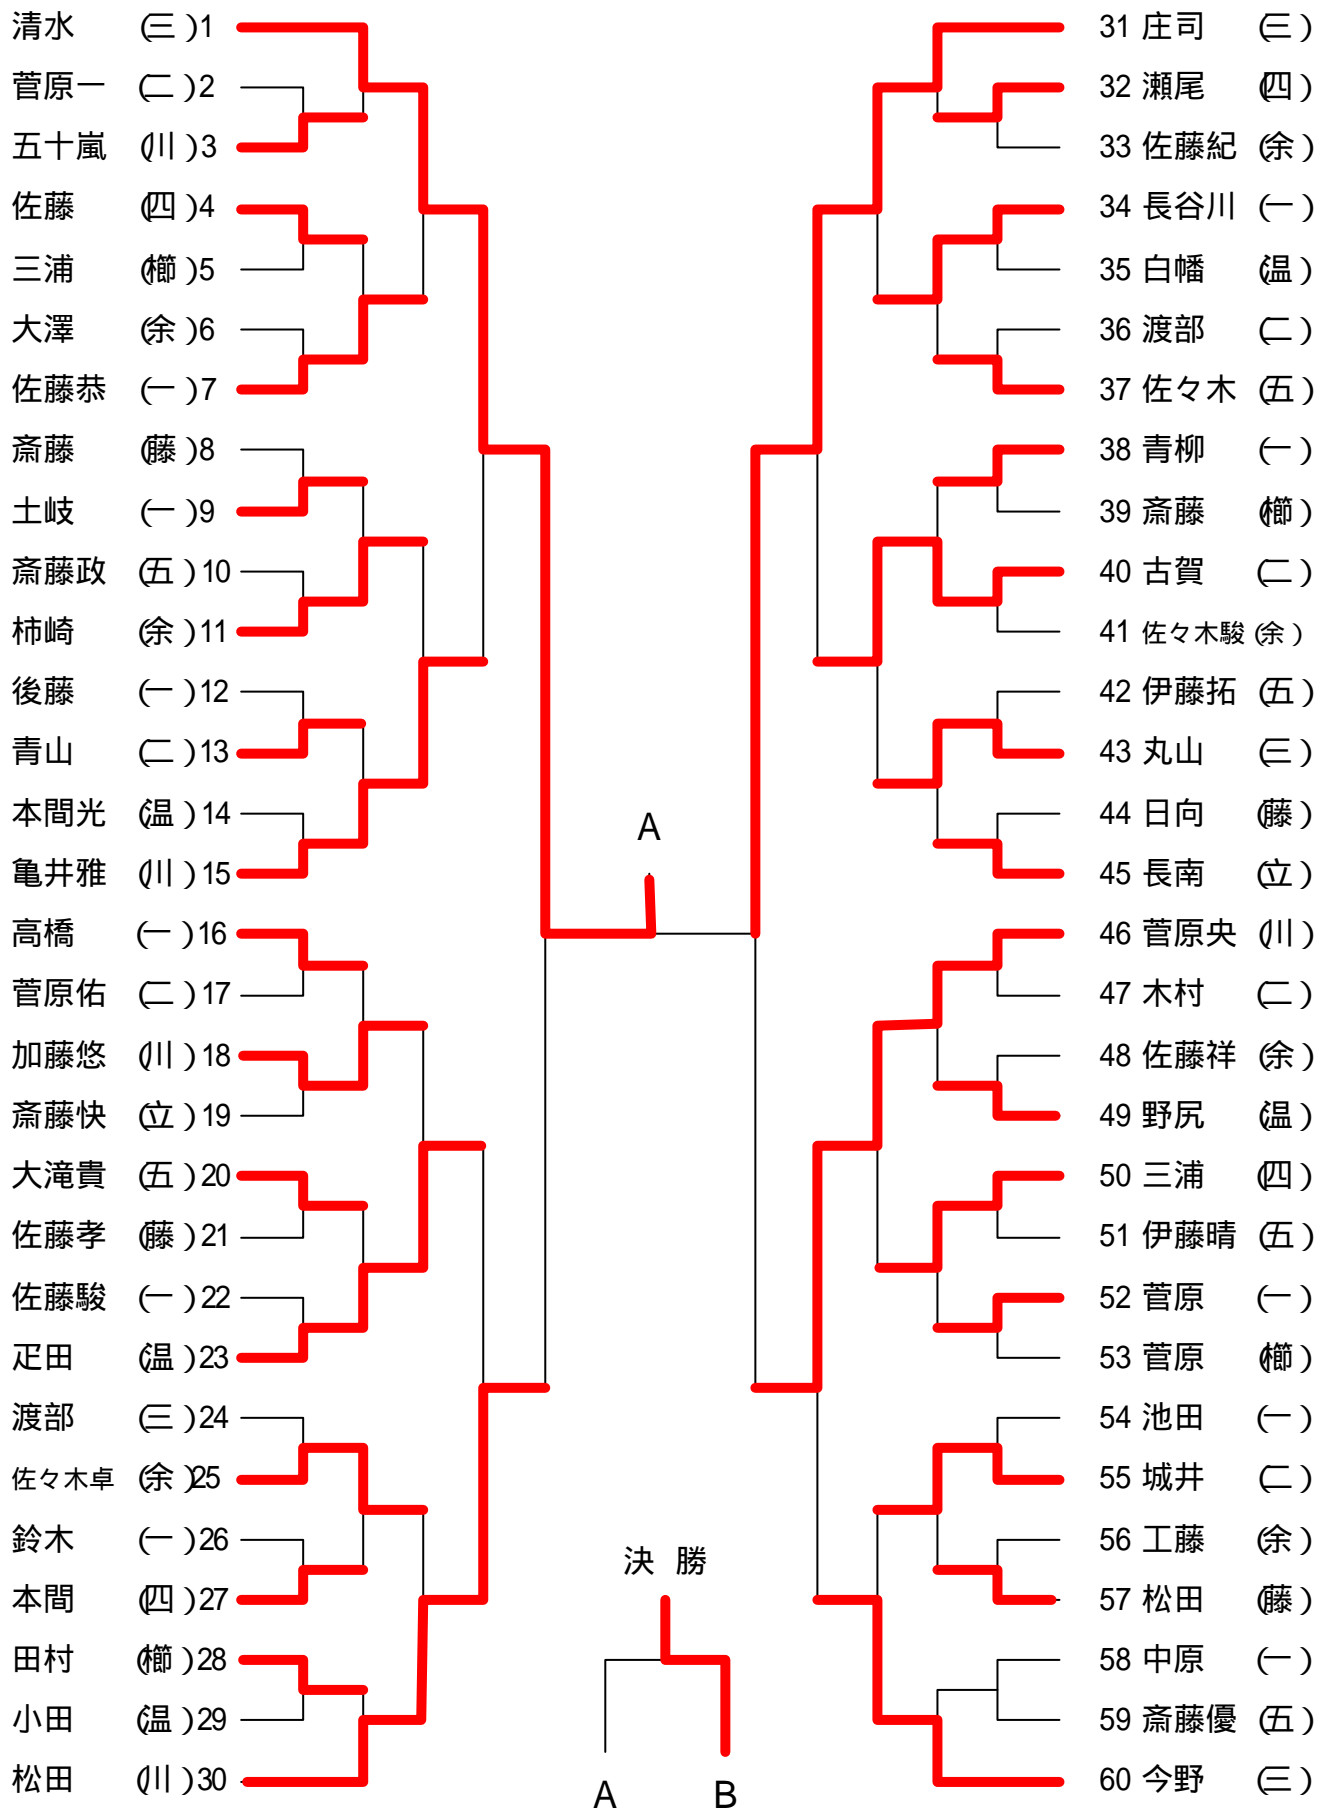

第36回田川地区中学校総合体育大会

日時 :平成17年6月18.19日
場所 :余目総合体育館

男子団体 《予選リーグ》 Aリーグ

	鶴三	藤島	立川	勝敗	順位
鶴三		3-0	3-0	2-0	1
藤島	0-3		3-1	1-1	2
立川	0-3	1-3		0-2	3

Bリーグ

	三川	鶴二	鶴五	温海	勝敗	順位
三川		3-0	3-0	3-0	3-0	1
鶴二	0-3		3-0	3-1	2-1	2
鶴五	0-3	0-3		3-0	1-2	3
温海	0-3	1-3	0-3		0-3	4

日時 :平成17年6月18.19日
場所 :余目総合体育館

女子団体

《予選リーグ》

Aリーグ

	立川	鶴五	温海	勝敗	順位
立川		3 - 0	3 - 0	2 - 0	1
鶴五	0 - 3		3 - 0	1 - 1	2
温海	0 - 3	0 - 3		0 - 2	3

Bリーグ

	三川	鶴二	余目	勝敗	順位
三川		3 - 0	3 - 1	2 - 0	1
鶴二	0 - 3		0 - 3	0 - 2	3
余目	1 - 3	3 - 0		1 - 1	2

Cリーグ

	鶴三	鶴一	鶴四	勝敗	順位
鶴三		3 - 1	3 - 1	2 - 0	1
鶴一	1 - 3		2 - 3	0 - 2	3
鶴四	1 - 3	3 - 2		1 - 1	2

《決勝リーグ》

	立川	三川	鶴三	勝敗	順位
立川		2 - 3	1 - 3	0 - 2	3
三川	3 - 2		0 - 3	1 - 1	2
鶴三	3 - 1	3 - 0		2 - 0	1

第36回田川地区中学校総合体育大会

日時 :平成17年 6月18. 19日
場所 :余目総合体育館

男子シングルス

第36回田川地区中学校総合体育大会

男子シングルス

日時 :平成17年 6月18.19日
場所 :余目総合体育館

第36回田川地区中学校総合体育大会

女子シングルス

日時 :平成17年6月18.19日
場所 :余目総合体育館