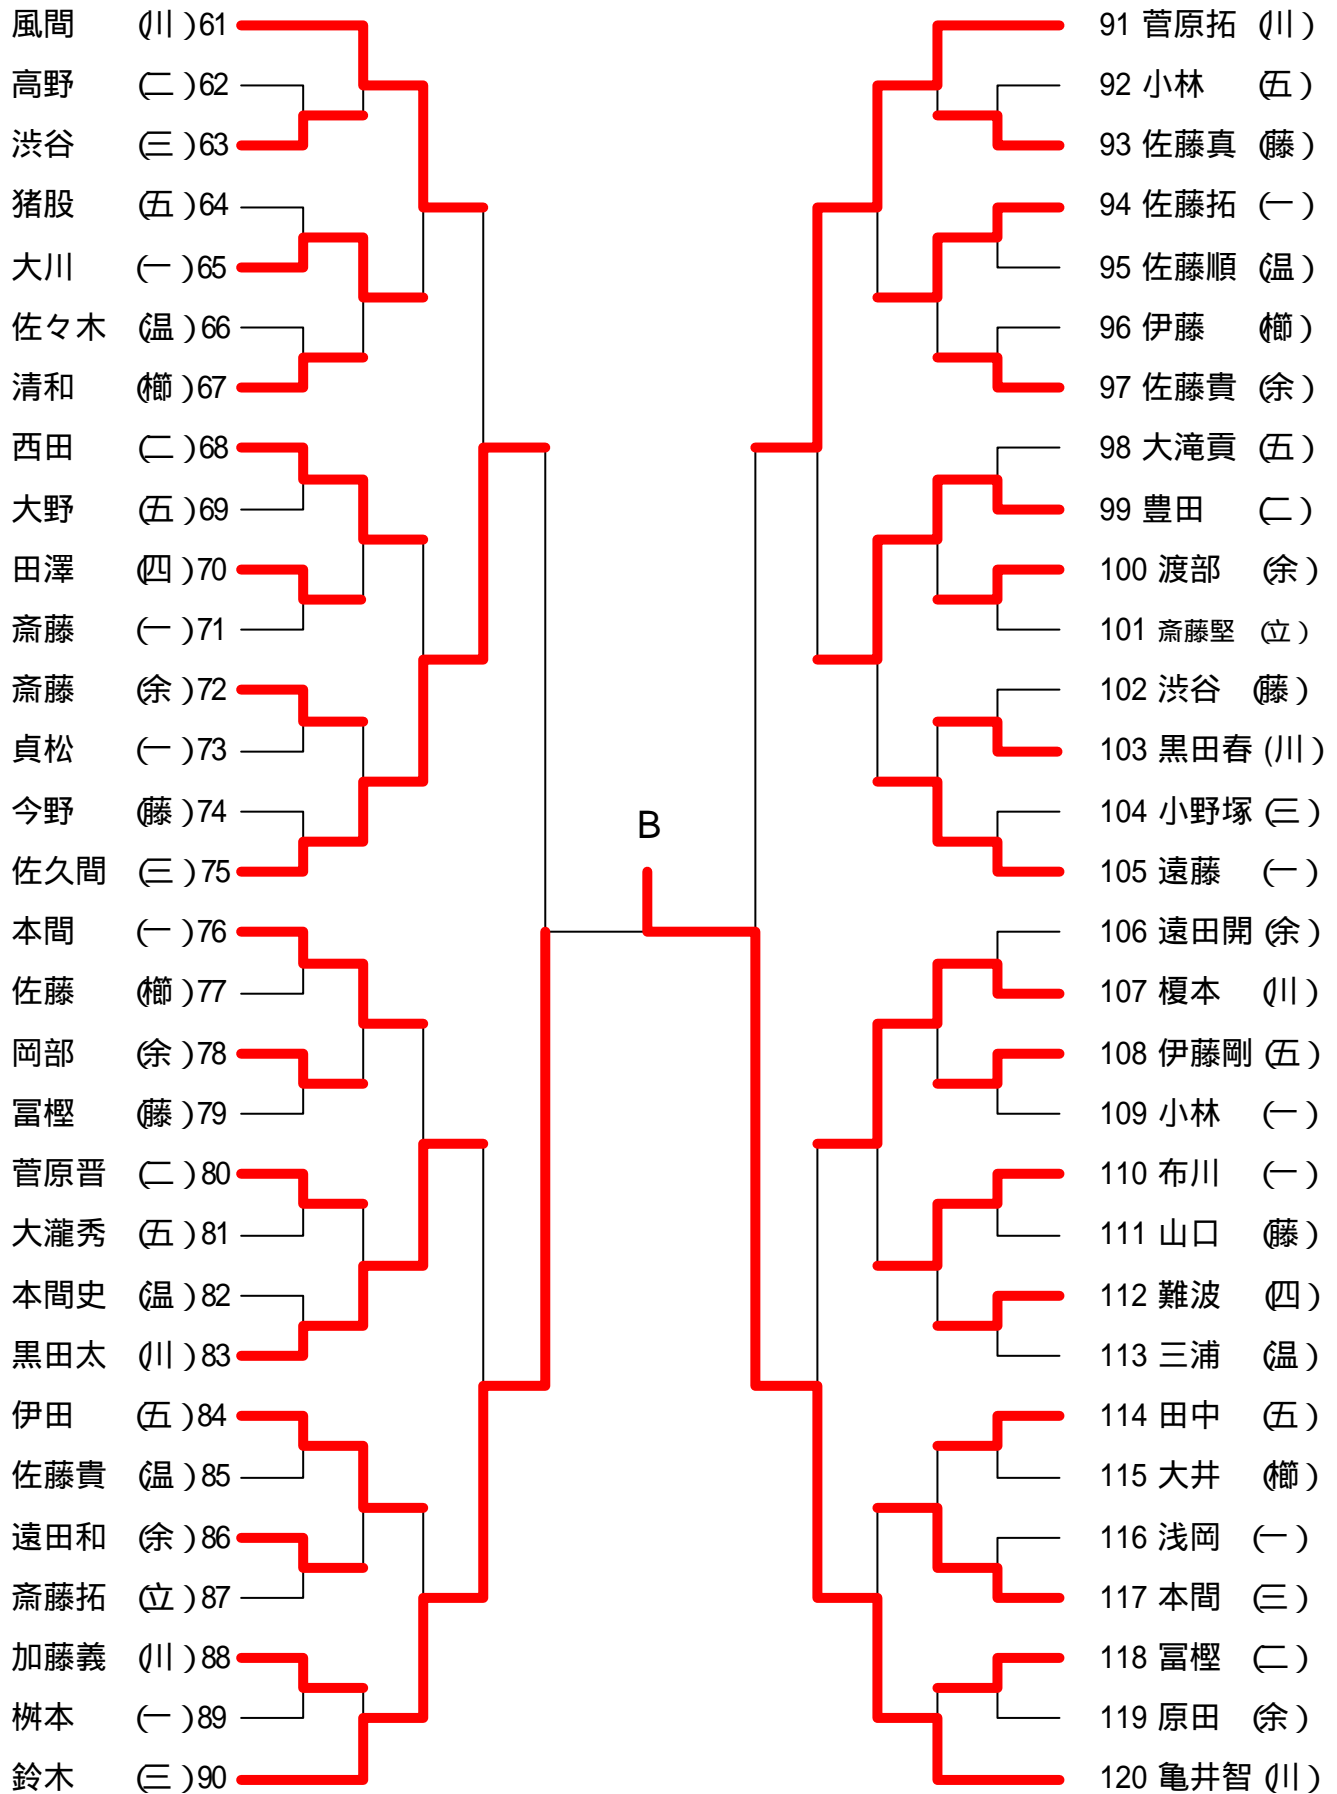

第36回田川地区中学校総合体育大会

日時 :平成17年6月18.19日
場所 :余目総合体育館

男子団体 《予選リーグ》 Aリーグ

	鶴三	藤島	立川	勝敗	順位
鶴三		3-0	3-0	2-0	1
藤島	0-3		3-1	1-1	2
立川	0-3	1-3		0-2	3

Bリーグ

	三川	鶴二	鶴五	温海	勝敗	順位
三川		3-0	3-0	3-0	3-0	1
鶴二	0-3		3-0	3-1	2-1	2
鶴五	0-3	0-3		3-0	1-2	3
温海	0-3	1-3	0-3		0-3	4

日時 :平成17年6月18.19日
場所 :余目総合体育館

女子団体

《予選リーグ》

Aリーグ

	立川	鶴五	温海	勝敗	順位
立川		3 - 0	3 - 0	2 - 0	1
鶴五	0 - 3		3 - 0	1 - 1	2
温海	0 - 3	0 - 3		0 - 2	3

Bリーグ

	三川	鶴二	余目	勝敗	順位
三川		3 - 0	3 - 1	2 - 0	1
鶴二	0 - 3		0 - 3	0 - 2	3
余目	1 - 3	3 - 0		1 - 1	2

日時 :平成17年 6月18. 19日
場所 :余目総合体育館

男子シングルス

第36回田川地区中学校総合体育大会

男子シングルス

日時 :平成17年 6月18.19日
場所 :余目総合体育館

第36回田川地区中学校総合体育大会

女子シングルス

日時 :平成17年6月18.19日
場所 :余目総合体育館