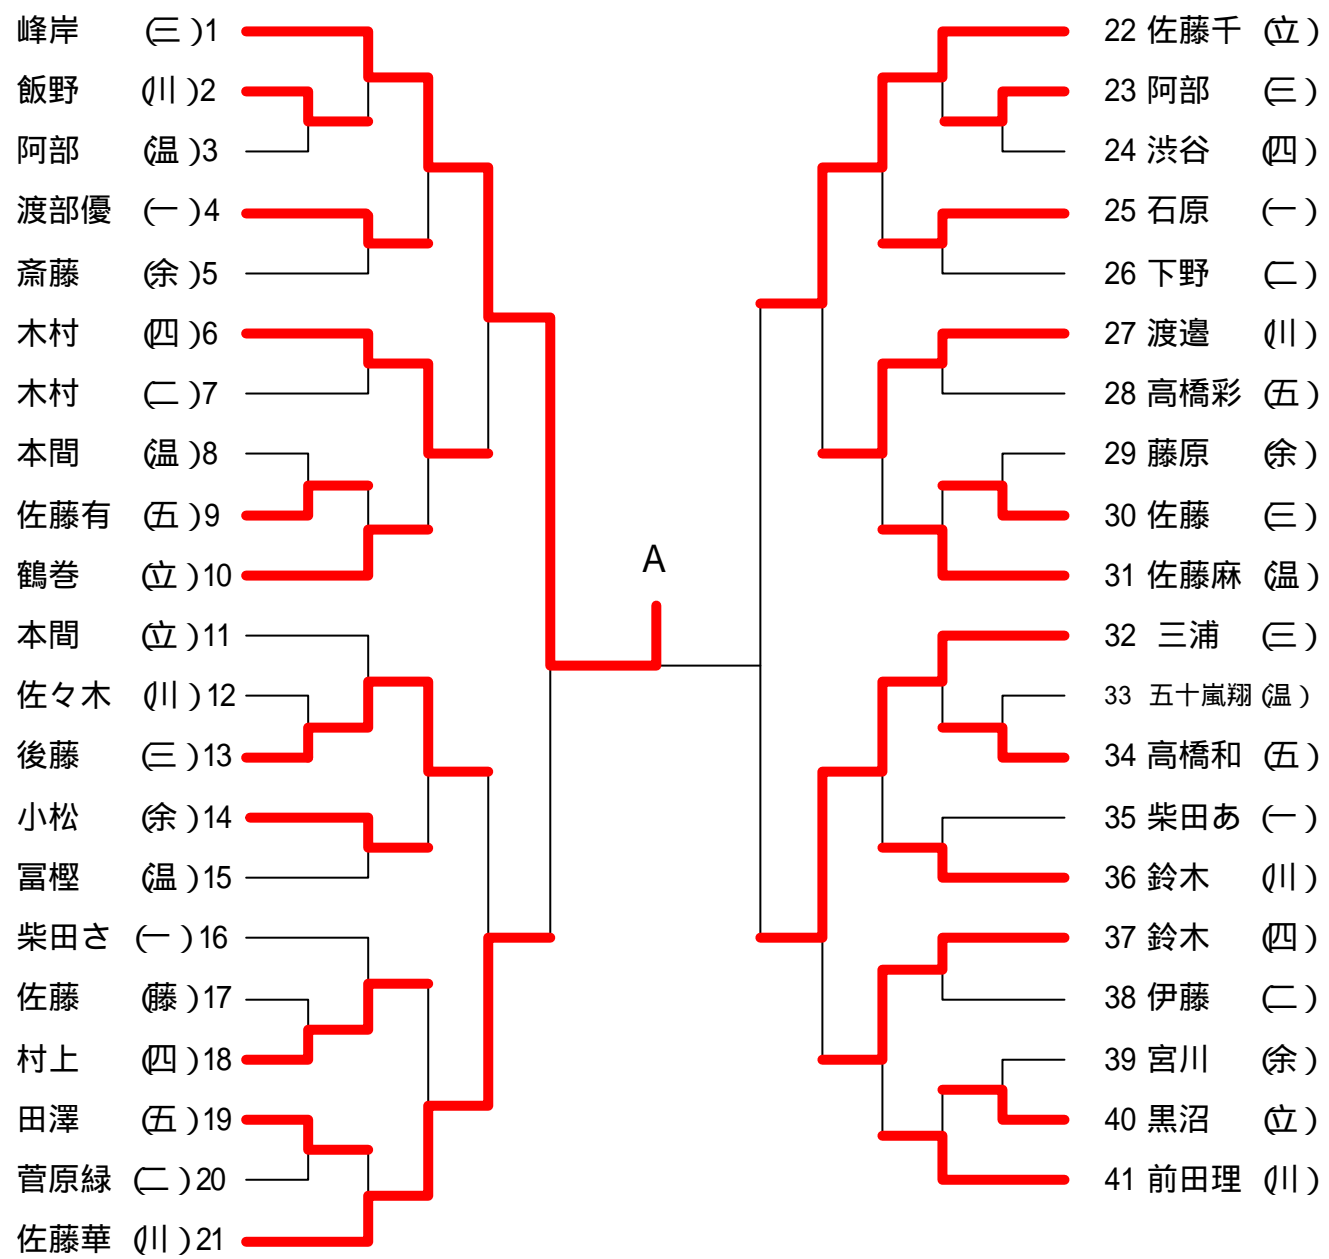

日時 :平成17年6月18.19日
場所 :余目総合体育館

女子団体

《予選リーグ》

Aリーグ

	立川	鶴五	温海	勝敗	順位
立川		3 - 0	3 - 0	2 - 0	1
鶴五	0 - 3		3 - 0	1 - 1	2
温海	0 - 3	0 - 3		0 - 2	3

Bリーグ

	三川	鶴二	余目	勝敗	順位
三川		3 - 0	3 - 1	2 - 0	1
鶴二	0 - 3		0 - 3	0 - 2	3
余目	1 - 3	3 - 0		1 - 1	2

日時 :平成17年 6月18. 19日
場所 :余目総合体育館

男子シングルス

第36回田川地区中学校総合体育大会

男子シングルス

日時 :平成17年 6月18.19日
場所 :余目総合体育館

第36回田川地区中学校総合体育大会

女子シングルス

日時 :平成17年6月18.19日
場所 :余目総合体育館