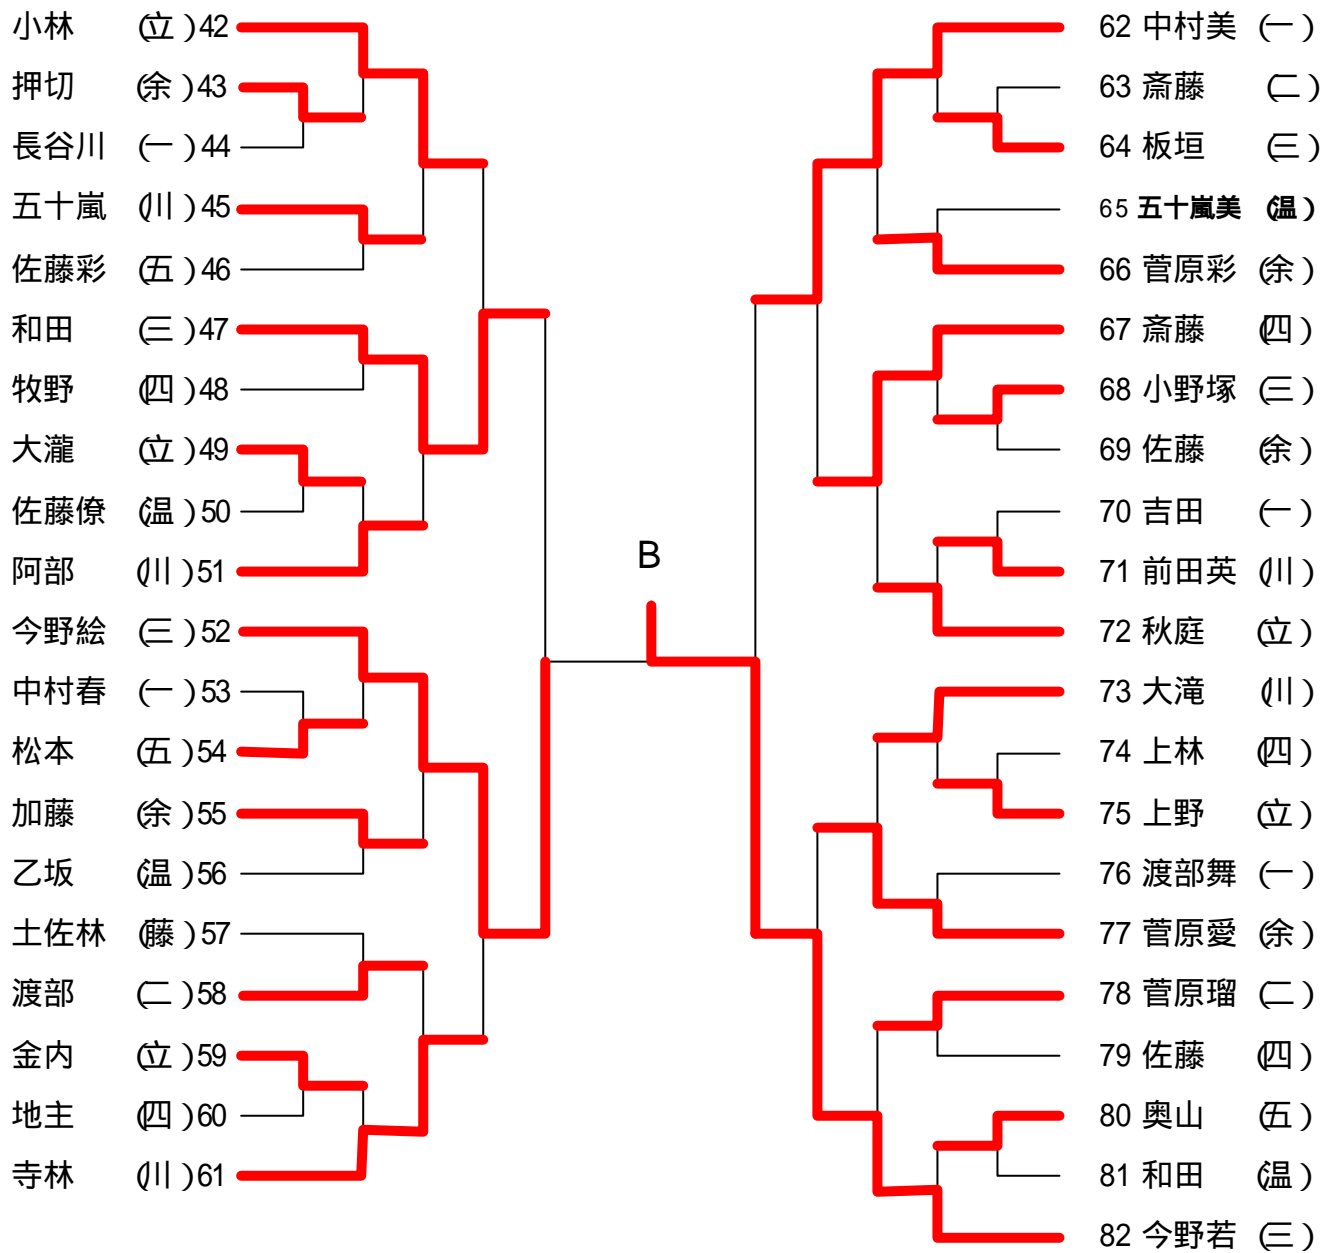

日時 :平成17年6月18.19日
場所 :余目総合体育館

女子団体

《予選リーグ》

Aリーグ

	立川	鶴五	温海	勝敗	順位
立川		3 - 0	3 - 0	2 - 0	1
鶴五	0 - 3		3 - 0	1 - 1	2
温海	0 - 3	0 - 3		0 - 2	3

Bリーグ

	三川	鶴二	余目	勝敗	順位
三川		3 - 0	3 - 1	2 - 0	1
鶴二	0 - 3		0 - 3	0 - 2	3
余目	1 - 3	3 - 0		1 - 1	2

日時 :平成17年 6月18. 19日
場所 :余目総合体育館

男子シングルス

第36回田川地区中学校総合体育大会

男子シングルス

日時 :平成17年 6月18.19日
場所 :余目総合体育館

第36回田川地区中学校総合体育大会

女子シングルス

日時 :平成17年6月18.19日
場所 :余目総合体育館

第36回田川地区中学校総合体育大会

女子シングルス

日時 :平成17年6月18.19日
場所 :余目総合体育館

代表決定

	佐藤華 (川)	三浦 (三)	中村美 (一)	和田 (三)	勝敗	順位
21 佐藤華 (川)		3 - 0	2 - 3	3 - 0	2 - 1	2
32 三浦 (三)	0 - 3		1 - 3	0 - 3	0 - 3	4
62 中村美 (一)	3 - 2	3 - 1		3 - 0	3 - 0	1
47 和田 (三)	0 - 3	3 - 0	0 - 3		1 - 2	3