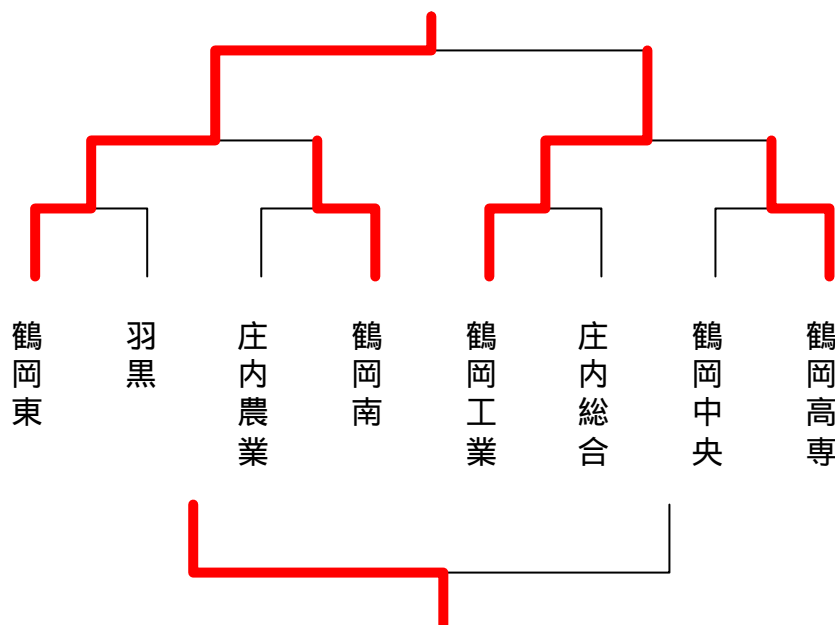

# 平成 17年度 田川地区高校総体秋季大会

日 時 : 9月 10日 (土)

場 所 : 藤島町民体育館

男子学校対抗 (代表 3)

女子学校対抗 (代表 2)

	鶴岡北	鶴岡中央	庄内総合	勝 敗	点	順位
1 鶴岡北		3 - 0	3 - 0	2 - 0	4	1
2 鶴岡中央	0 - 3		3 - 1	1 - 1	3	2
3 庄内総合	0 - 3	1 - 3		0 - 2	2	3

# 平成17年度 田川地区高校総体秋季大会

日時 : 9月10日(土)  
場所 : 藤島町民体育館