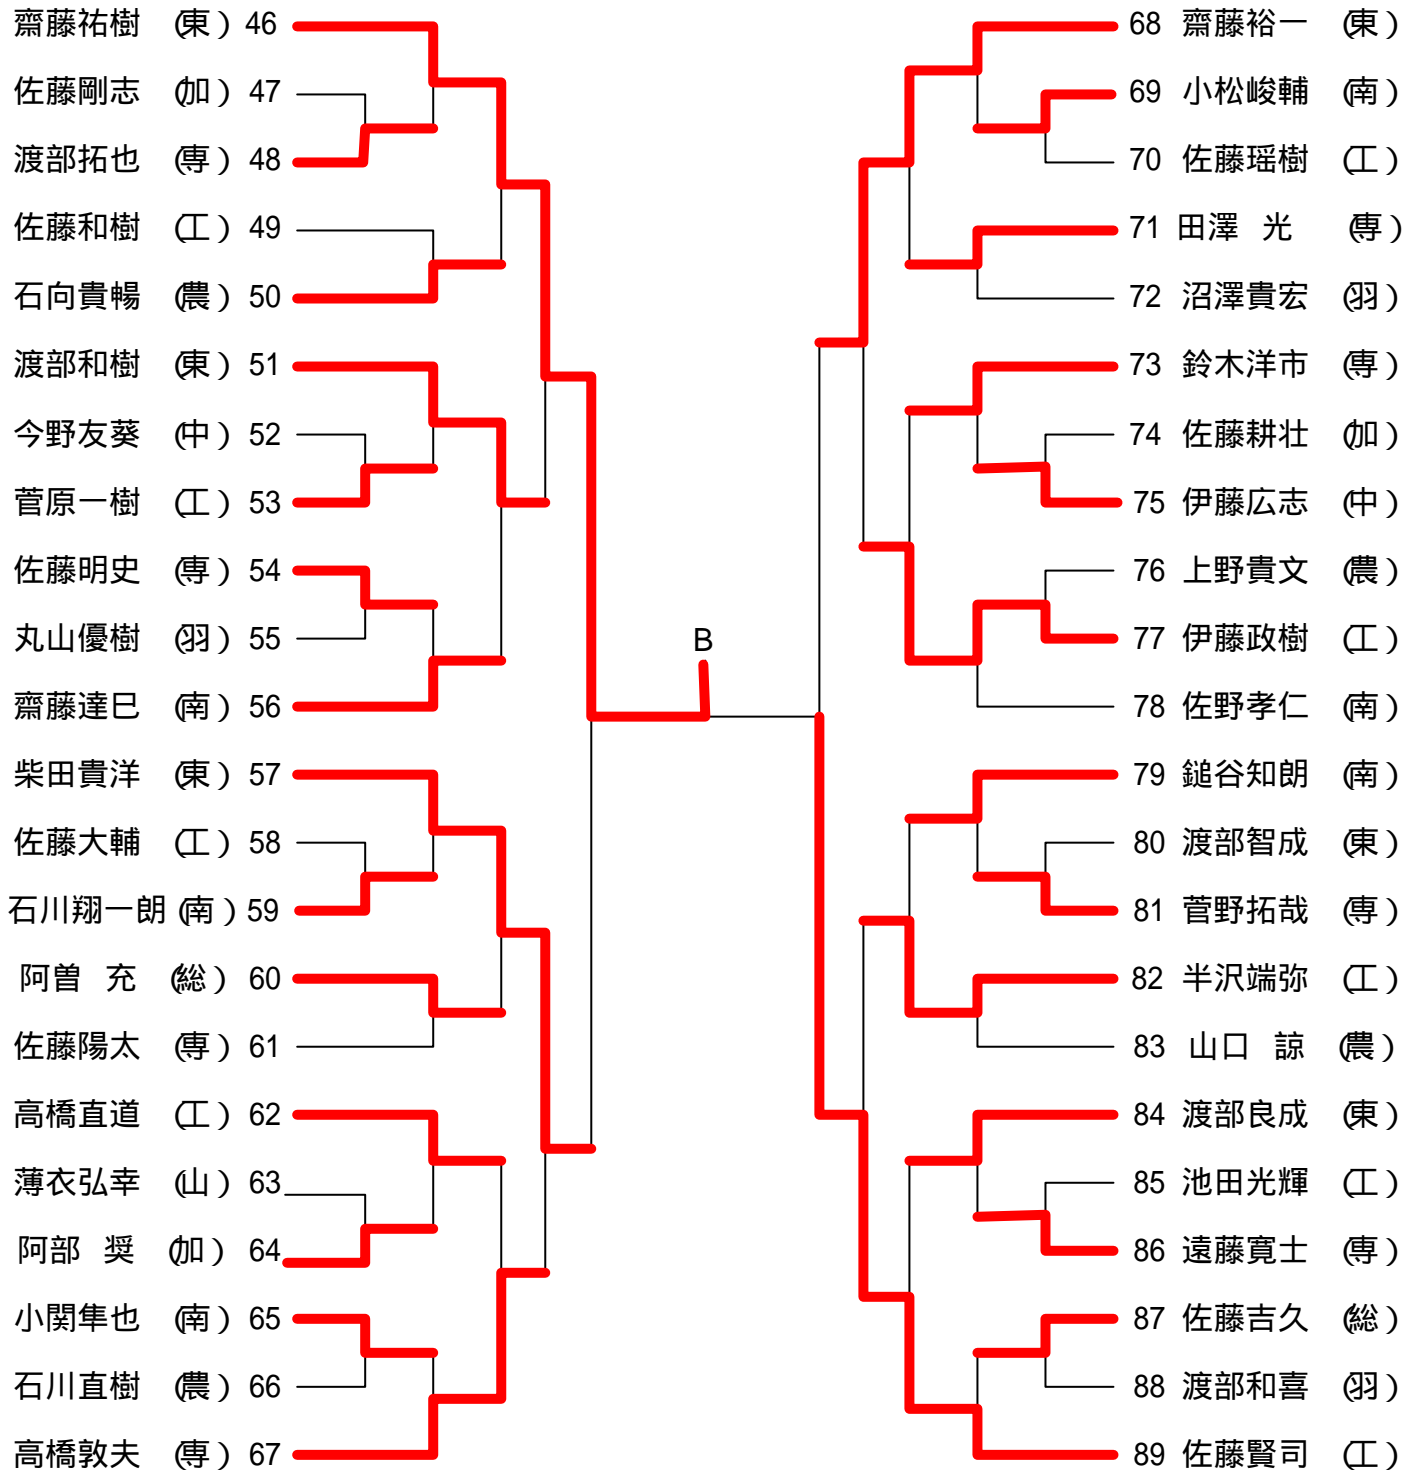

平成17年度 田川地区高校総体秋季大会

日時：9月10日(土)
場所：藤島町民体育館

男子シングルス