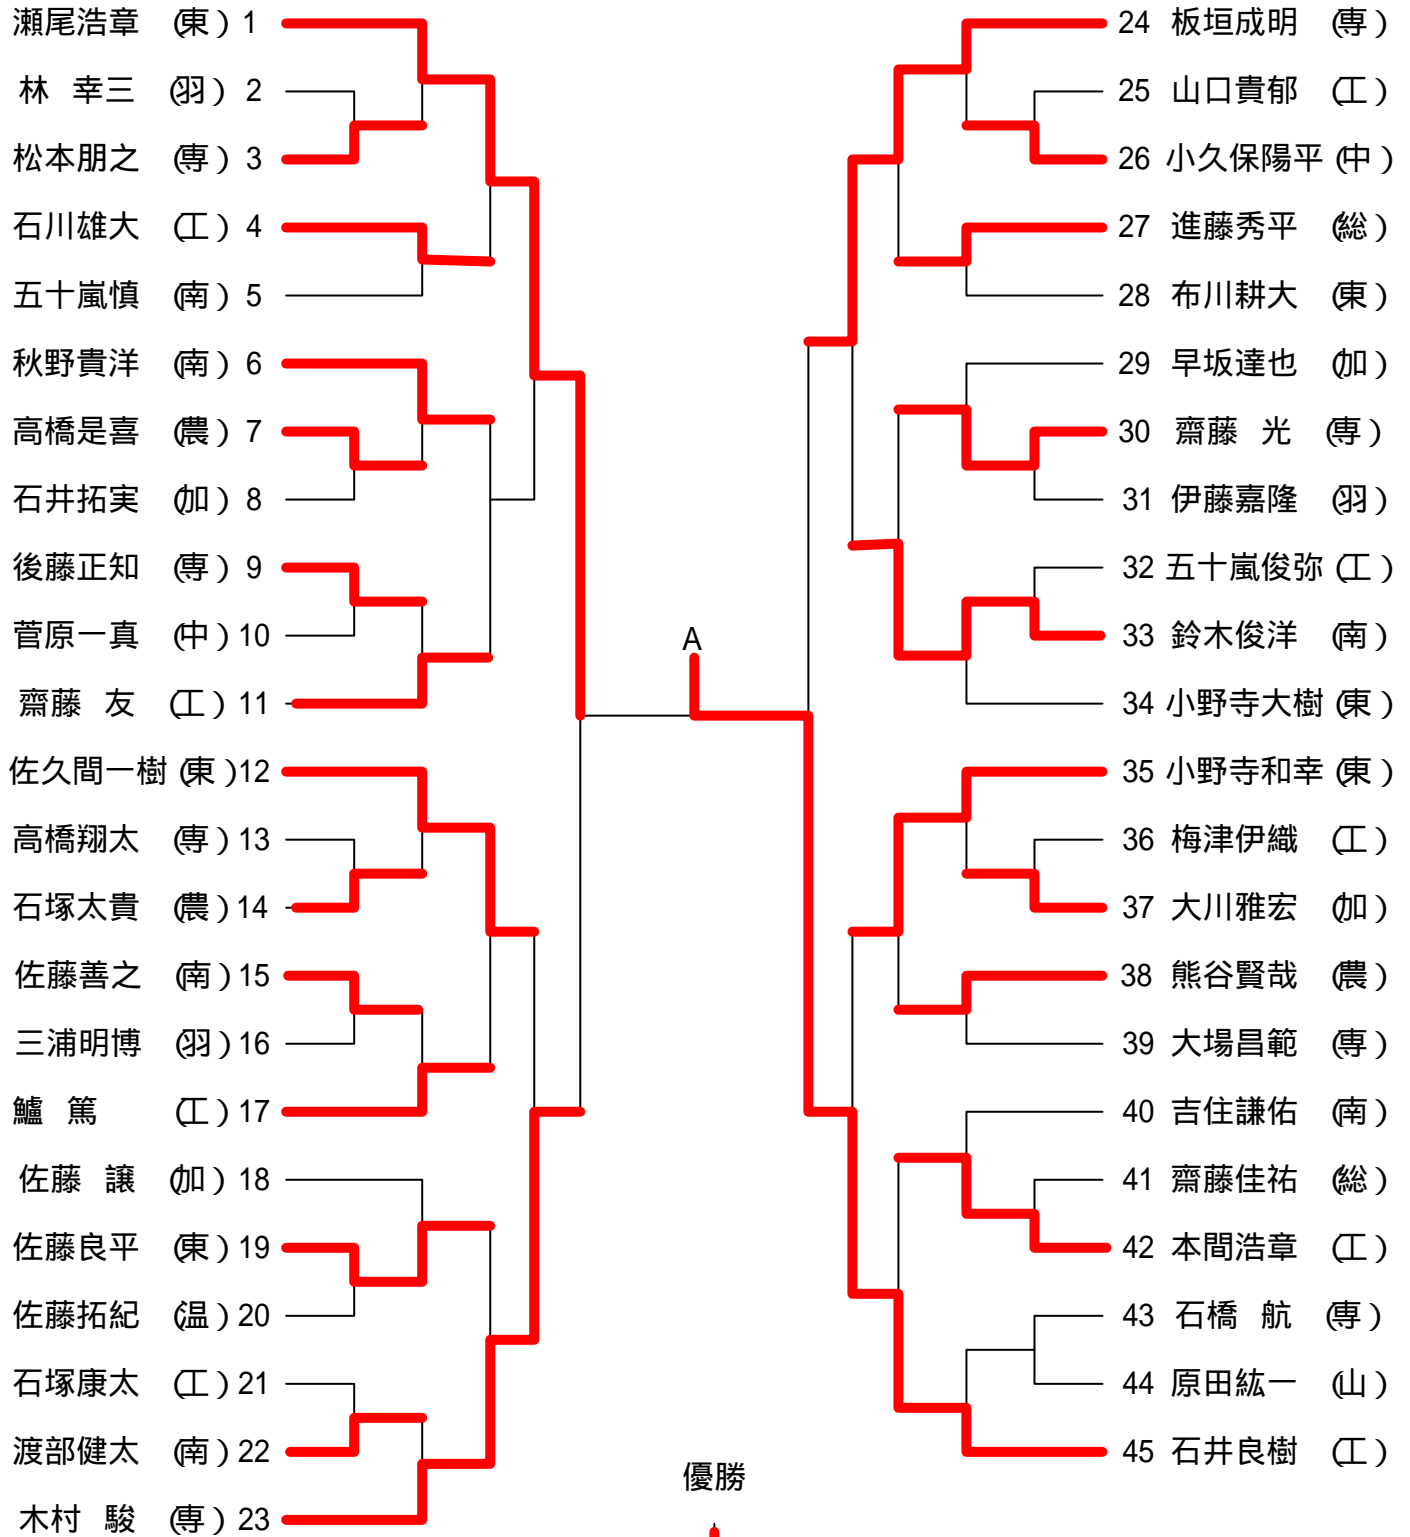

# 平成 17年度 田川地区高校総体秋季大会

日 時 : 9月 10日 (土)

場 所 : 藤島町民体育館

男子学校対抗 (代表 3)

女子学校対抗 (代表 2)

	鶴岡北	鶴岡中央	庄内総合	勝 敗	点	順位
1 鶴岡北		3 - 0	3 - 0	2 - 0	4	1
2 鶴岡中央	0 - 3		3 - 1	1 - 1	3	2
3 庄内総合	0 - 3	1 - 3		0 - 2	2	3

# 平成17年度 田川地区高校総体秋季大会

日時 : 9月10日(土)  
場所 : 藤島町民体育館

## 男子シングルス