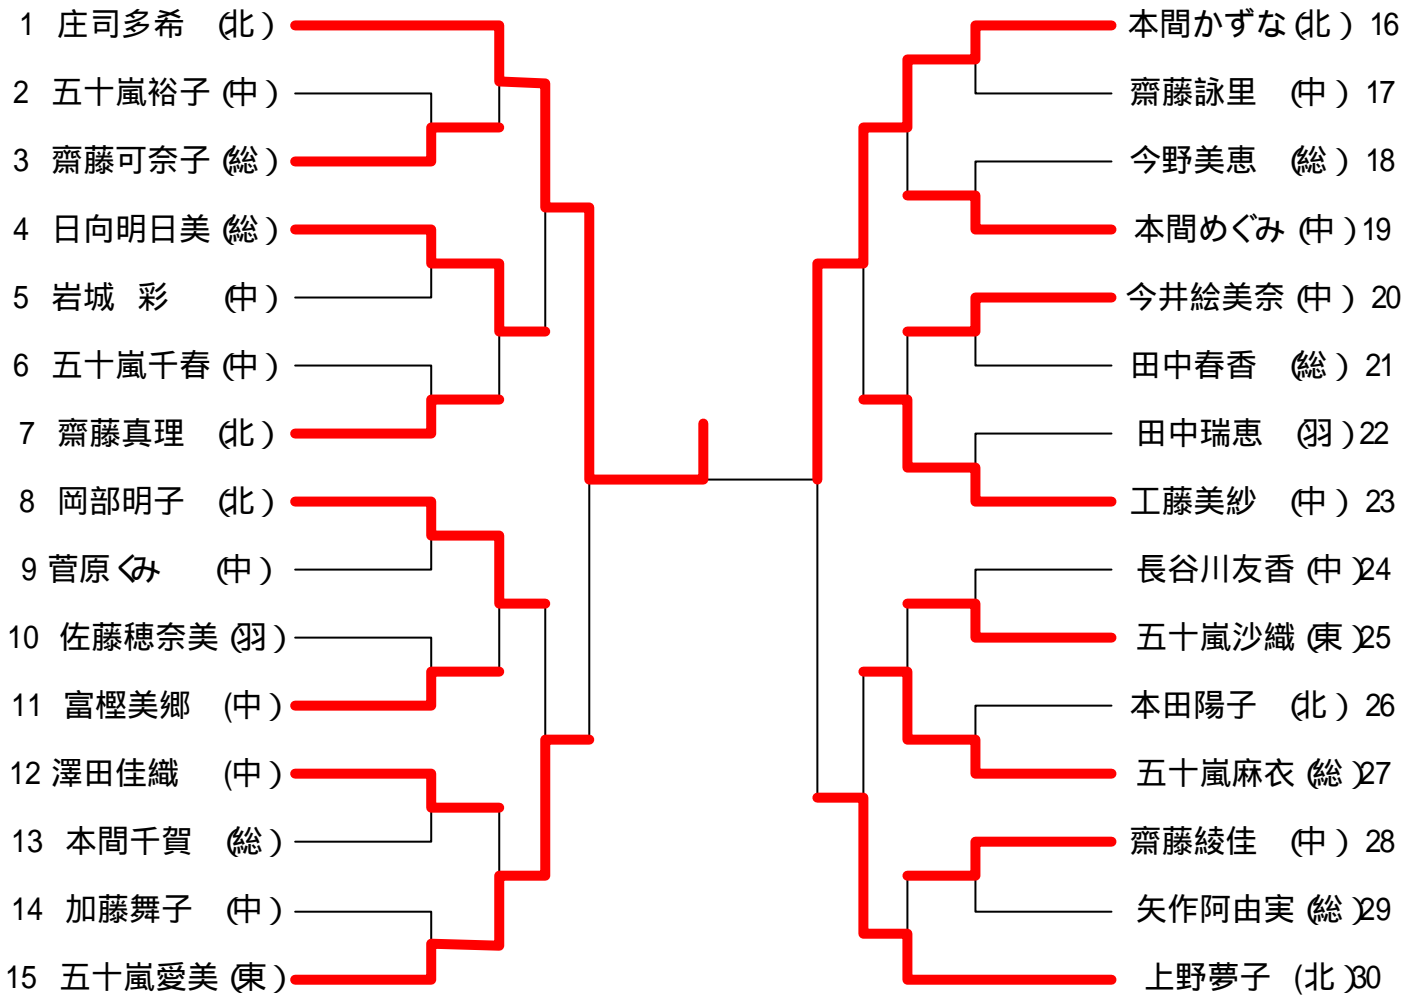

平成17年度 田川地区高校総体秋季大会

日時：9月10日(土)
場所：藤島町民体育館

女子シングルス(代表10)