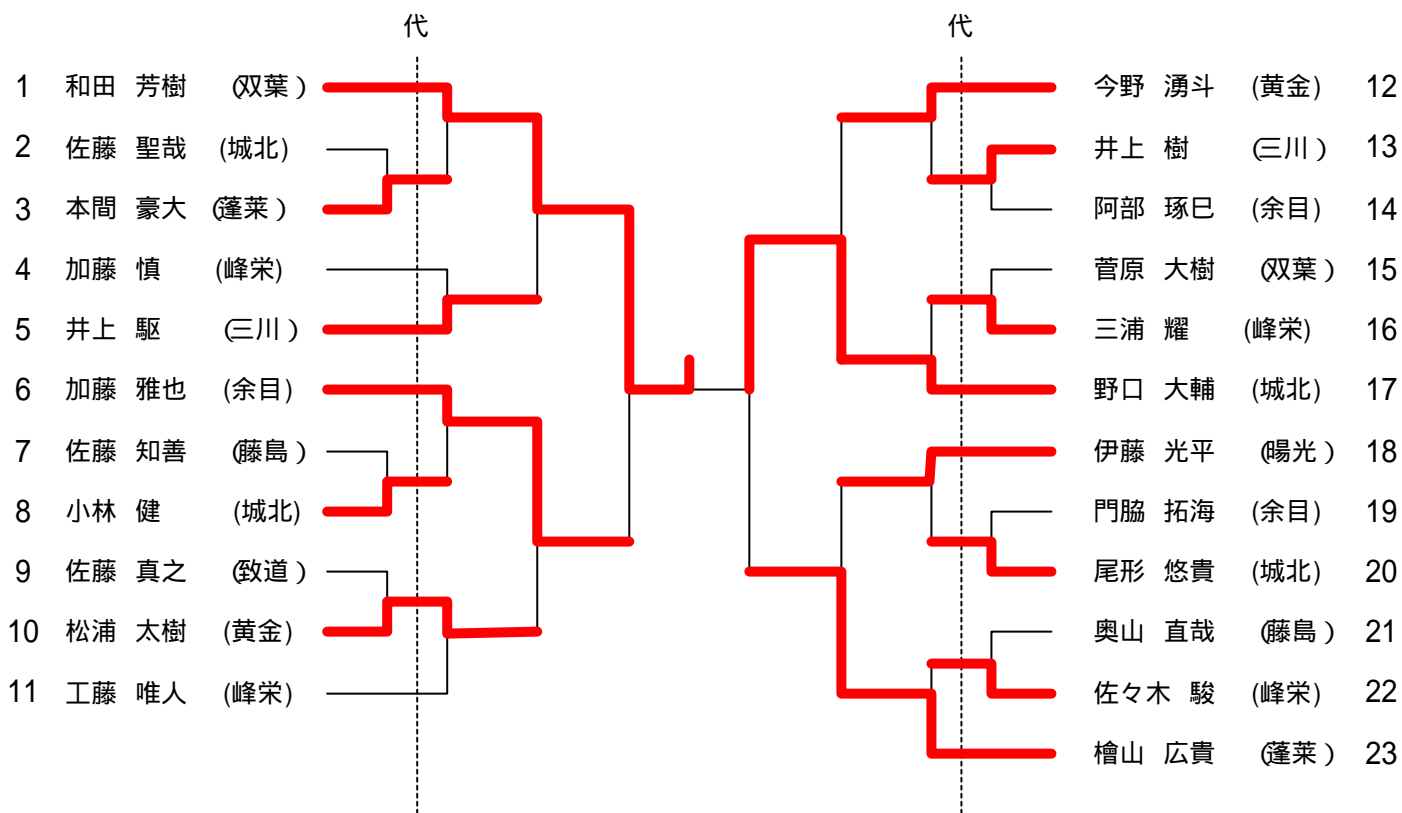

平成18年度全日本選手権田川地区大会

平成 18年 5月 21日
小真木原総合体育館

バンビ女子予選リーグ戦

A ブロック	佐藤	佐藤	榎本	羽生	勝敗	順位
1.佐藤 真美 (城北)		0 - 3	1 - 3	3 - 0	1 - 2	3
2.佐藤 有珠 (余目)	3 - 0		3 - 2	3 - 0	3 - 0	1
3.榎本 あずみ (余目)	3 - 1	2 - 3		3 - 0	2 - 1	2
4.羽生 千歳 (双葉)	キ	キ	キ		0 - 3	キ

B ブロック	佐藤	佐藤	長南	加藤	勝敗	順位
1.佐藤 桃可 (暘光)		0 - 3	2 - 3	3 - 0	1 - 2	3
2.佐藤 有紗 (余目)	0 - 3		3 - 1	3 - 0	2 - 1	1
3.長南 さやか (余目)	3 - 2	1 - 3		3 - 0	2 - 1	2
4.加藤 凜 (余目)	0 - 3	0 - 3	0 - 3		0 - 3	4

バンビ女子決勝リーグ戦

女子決勝リーグ	佐藤	佐藤	榎本	長南	勝敗	順位
1.佐藤 有珠 (余目)		3 - 2	3 - 2	1 - 3	2 - 1	2
2.佐藤 有紗 (余目)	2 - 3		3 - 2	3 - 0	2 - 1	1
3.榎本 あずみ (余目)	2 - 3	2 - 3		0 - 3	0 - 3	4
4.長南 さやか (余目)	3 - 1	0 - 3	3 - 0		2 - 1	3

平成 18年度全日本選手権田川地区大会

平成 18年 5月21日
小真木原総合体育館

男子カブシングルス (代表16)

平成18年度全日本選手権田川地区大会

女子カブシングルス(代表18)

平成18年5月21日
小真木原総合体育館

代表決定 14 本間 わかば (蓬萊) 31 長谷川 真子 (双葉)

平成18年度全日本選手権田川地区大会