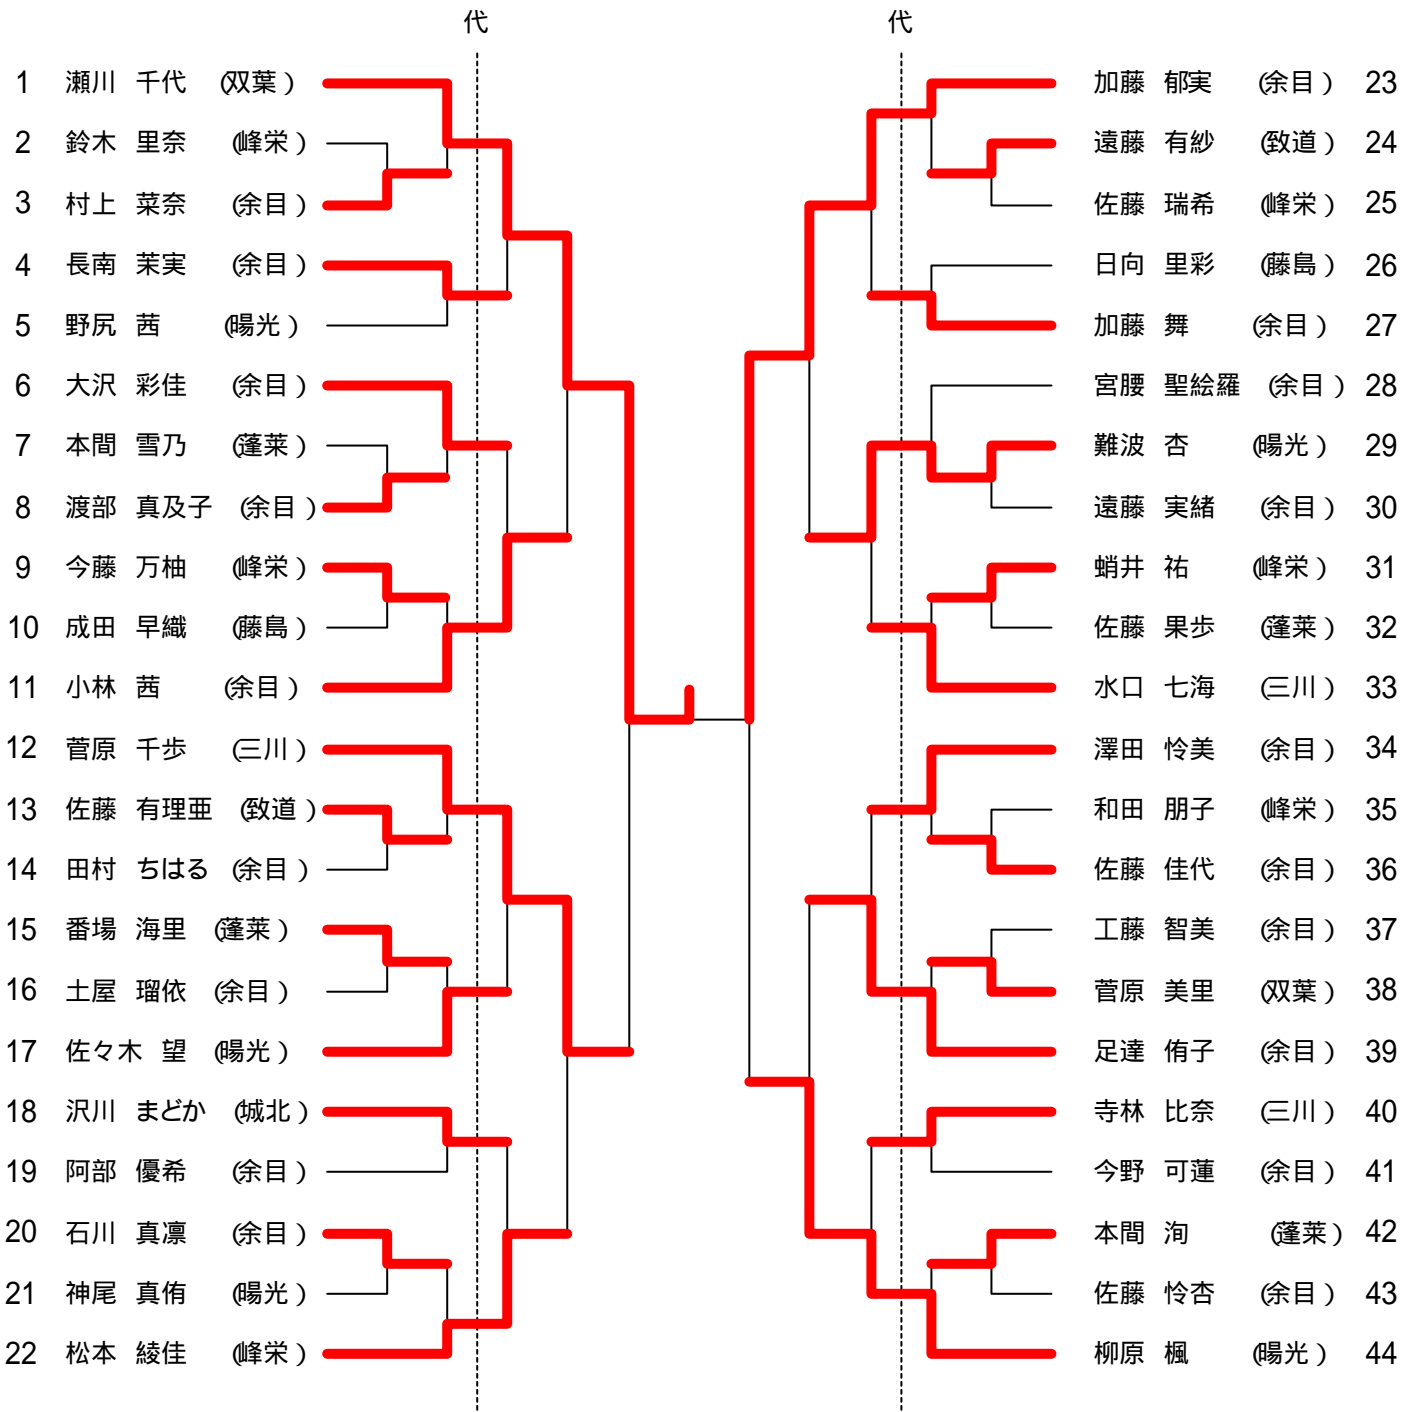

B ブロック	齋藤	土屋	安福	勝敗	順位
1.齋藤 真澄 (城北)		3 - 0	3 - 0	2 - 0	1
2.土屋 遥 (余目)	0 - 3		3 - 0	1 - 1	2
3.安福 泰成 (暘光)	0 - 3	0 - 3		0 - 2	3

C ブロック	瀬川	鈴木	佐藤	勝敗	順位
1.瀬川惣一郎 (双葉)		3 - 0	3 - 0	2 - 0	1
2.鈴木 友康 (余目)	0 - 3		0 - 3	0 - 2	3
3.佐藤 大地 (城北)	0 - 3	3 - 0		1 - 1	2

D ブロック	秋野	齋藤	高橋	勝敗	順位
1.秋野哲平 (双葉)		3 - 0	3 - 0	2 - 0	1
2.齋藤 星夜 (城北)	0 - 3		3 - 0	1 - 1	2
3.高橋 優斗 (余目)	0 - 3	0 - 3		0 - 2	3

バンビ男子決勝リーグ戦

男子決勝リーグ	佐々木	齋藤	瀬川	秋野	勝敗	順位
1.佐々木京介 (峰栄)		3 - 1	1 - 3	0 - 3	1 - 2	3
2.齋藤 真澄 (城北)	1 - 3		1 - 3	0 - 3	0 - 3	4
3.瀬川惣一郎 (双葉)	3 - 1	3 - 1		1 - 3	2 - 1	2
4.秋野哲平 (双葉)	3 - 0	3 - 0	3 - 1		3 - 0	1

平成 18年度全日本選手権田川地区大会

平成 18年 5月21日
小真木原総合体育館

男子カブシングルス (代表16)

平成18年度全日本選手権田川地区大会

女子カブシングルス(代表18)

平成18年5月21日
小真木原総合体育館

代表決定 14 本間 わかば (蓬萊) 31 長谷川 真子 (双葉)

平成18年度全日本選手権田川地区大会

男子ホープスシングルス (代表16)

平成18年5月21日
小真木原総合体育館

平成18年度全日本選手権田川地区大会

女子ホープスシングルス (代表17)

平成18年5月21日
小真木原総合体育館

代表決定 41 今野 可蓮 (余目)