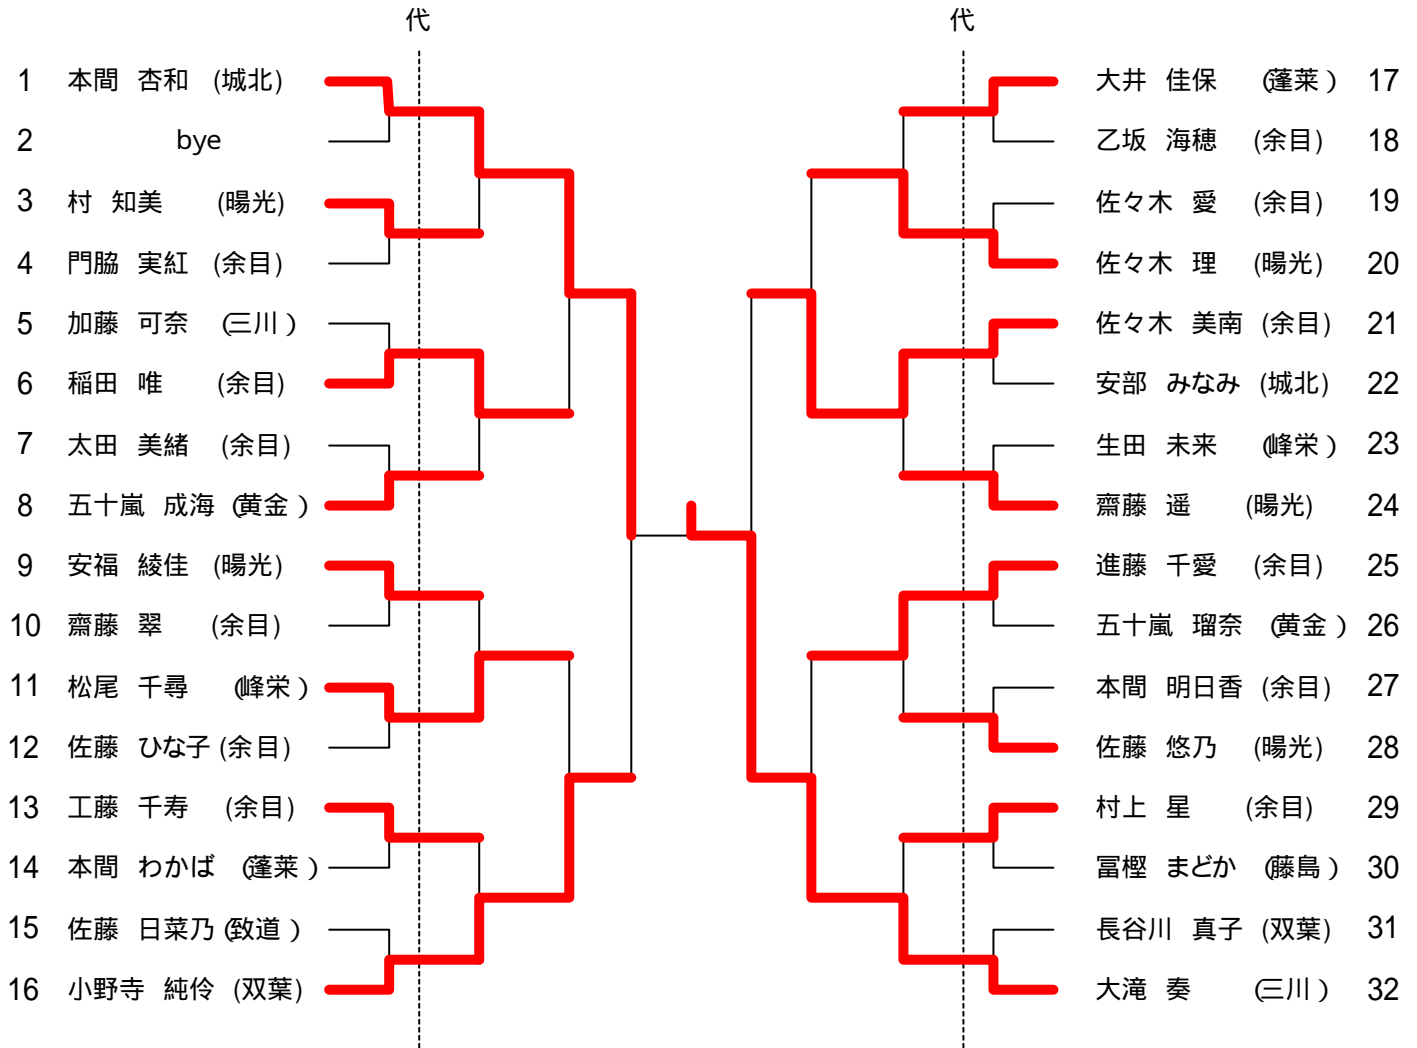

B ブロック	佐藤	佐藤	長南	加藤	勝敗	順位
1.佐藤 桃可 (暘光)		0 - 3	2 - 3	3 - 0	1 - 2	3
2.佐藤 有紗 (余目)	0 - 3		3 - 1	3 - 0	2 - 1	1
3.長南 さやか (余目)	3 - 2	1 - 3		3 - 0	2 - 1	2
4.加藤 凜 (余目)	0 - 3	0 - 3	0 - 3		0 - 3	4

バンビ女子決勝リーグ戦

女子決勝リーグ	佐藤	佐藤	榎本	長南	勝敗	順位
1.佐藤 有珠 (余目)		3 - 2	3 - 2	1 - 3	2 - 1	2
2.佐藤 有紗 (余目)	2 - 3		3 - 2	3 - 0	2 - 1	1
3.榎本 あずみ (余目)	2 - 3	2 - 3		0 - 3	0 - 3	4
4.長南 さやか (余目)	3 - 1	0 - 3	3 - 0		2 - 1	3

平成 18年度全日本選手権田川地区大会

平成 18年 5月21日
小真木原総合体育館

男子カブシングルス (代表16)

平成18年度全日本選手権田川地区大会

女子カブシングルス(代表18)

平成18年5月21日
小真木原総合体育館

代表決定 14 本間 わかば (蓬萊) 31 長谷川 真子 (双葉)

平成18年度全日本選手権田川地区大会

男子ホープスシングルス (代表16)

平成18年5月21日
小真木原総合体育館

平成18年度全日本選手権田川地区大会

女子ホープスシングルス (代表17)

平成18年5月21日
小真木原総合体育館

代表決定 41 今野 可蓮 (余目)