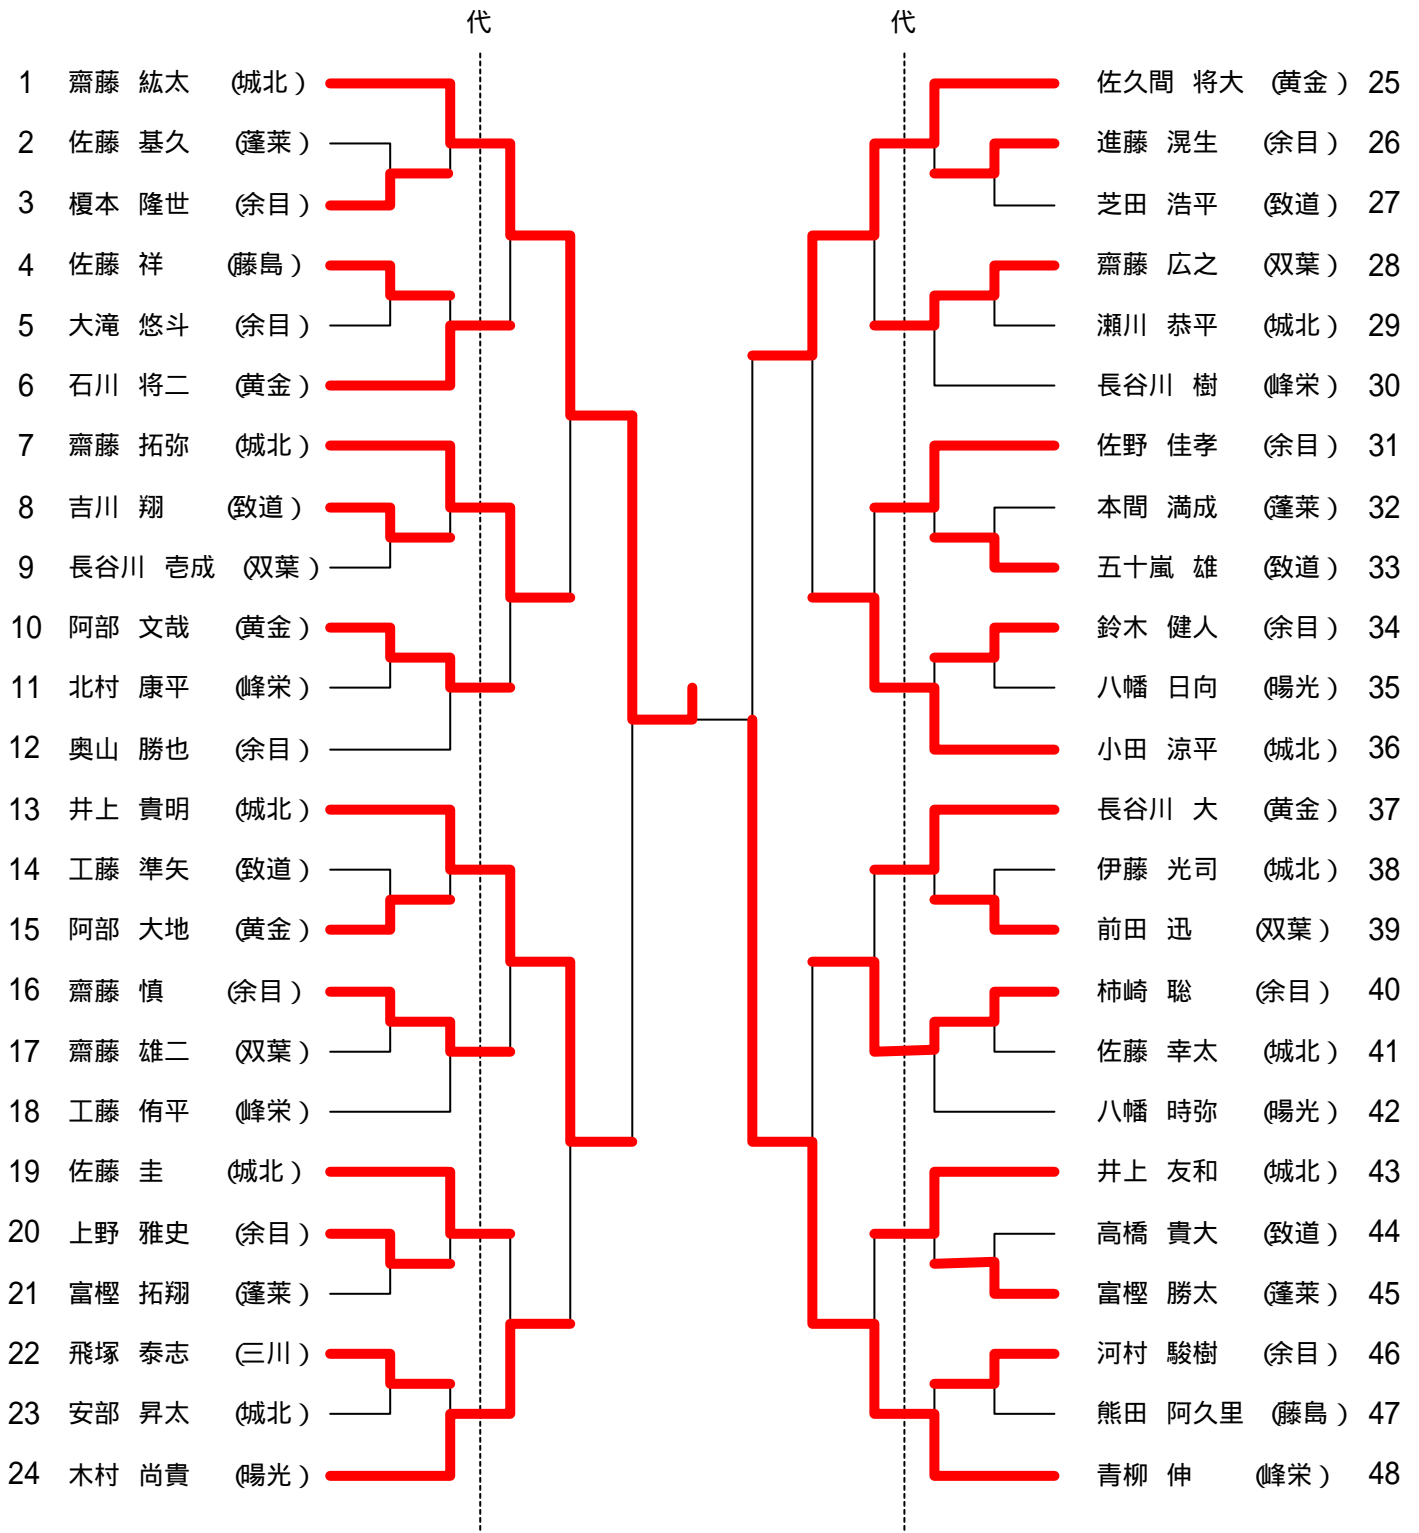

平成18年度全日本選手権田川地区大会

男子ホープスシングルス (代表16)

平成18年5月21日
小真木原総合体育館