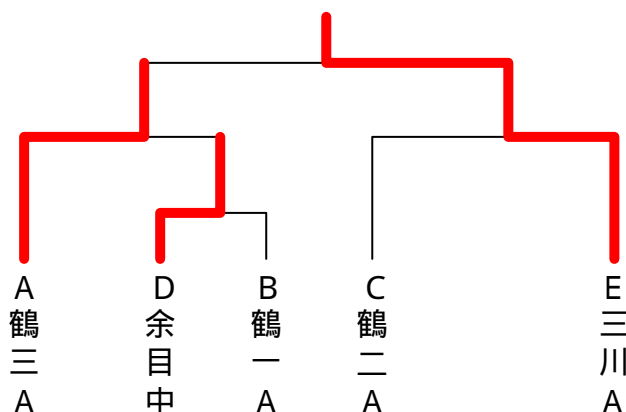

平成18年度田川地区秋季新人卓球大会

日時 : 平成18年11月4日
場所 : 庄内町体育館

男子団体予選リーグ

Aリーグ	鶴三A	立川	三川B	鶴二C	温海B	勝敗	順位
鶴三A		3-0	3-0	3-0	3-0	4-0	1
立川	0-3		2-3	3-0	3-2	2-2	3
三川B	0-3	3-2		3-1	3-1	3-1	2
鶴二C	0-3	0-3	1-3		1-3	0-4	5
温海B	0-3	2-3	1-3	3-1		1-3	4

Bリーグ	鶴一A	藤島	鶴二B	温海C	勝敗	順位
鶴一A		3-1	3-0	3-0	3-0	1
藤島	1-3		3-1	3-0	2-1	2
鶴二B	0-3	1-3		3-0	1-2	3
温海C	0-3	0-3	0-3		0-3	4

Cリーグ	鶴二A	温海A	鶴三B	鶴一・四	勝敗	順位
鶴二A		3-1	3-0	3-0	3-0	1
温海A	1-3		0-3	3-1	1-2	3
鶴三B	0-3	3-0		3-1	2-1	2
鶴一・四	0-3	1-3	1-3		0-3	4

Dリーグ	鶴五	余目	櫛引B	鶴一C	勝敗	順位
鶴五		2-3	3-2	3-0	2-1	2
余目	3-2		3-1	3-1	3-0	1
櫛引B	2-3	1-3		3-0	1-2	3
鶴一C	0-3	1-3	0-3		0-3	4

Eリーグ	三川A	櫛引A	鶴一B	鶴三C	勝敗	順位
三川A		3-0	3-0	3-0	3-0	1
櫛引A	0-3		2-3	3-0	1-2	3
鶴一B	0-3	3-2		3-1	2-1	2
鶴三C	0-3	0-3	1-3		0-3	4

男子団体決勝トーナメント

3位決定戦