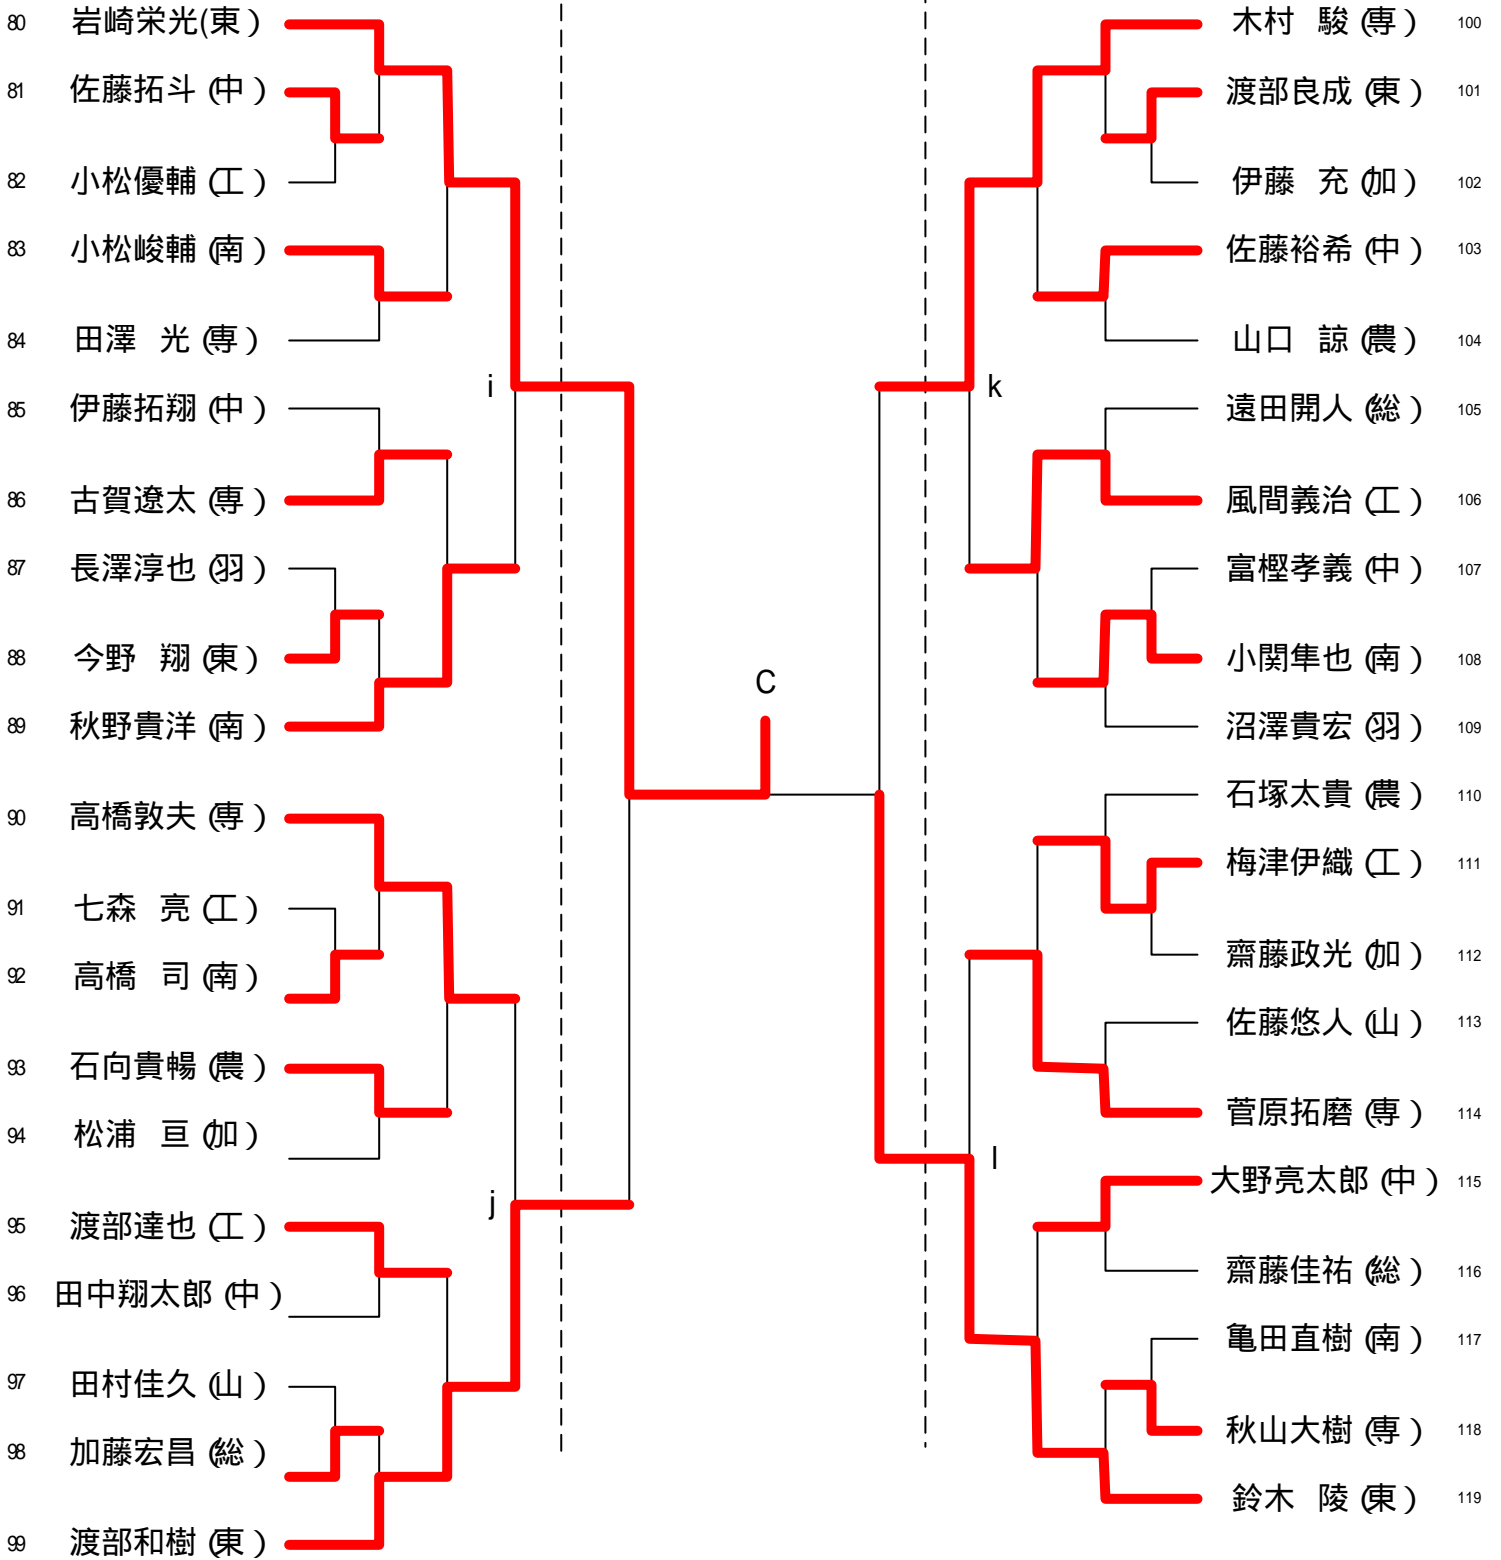

## 女子学校対応 (代表 3)

	鶴岡北	鶴岡中央	鶴岡東	勝敗	順位
1.鶴岡北		3 - 1	0 - 3	1 - 1	2
2.鶴岡中央	1 - 3		1 - 3	0 - 2	3
3.鶴岡東	3 - 0	3 - 1		2 - 0	1

## 男子シングルス (代表 28+ 2)

代

代

代

代