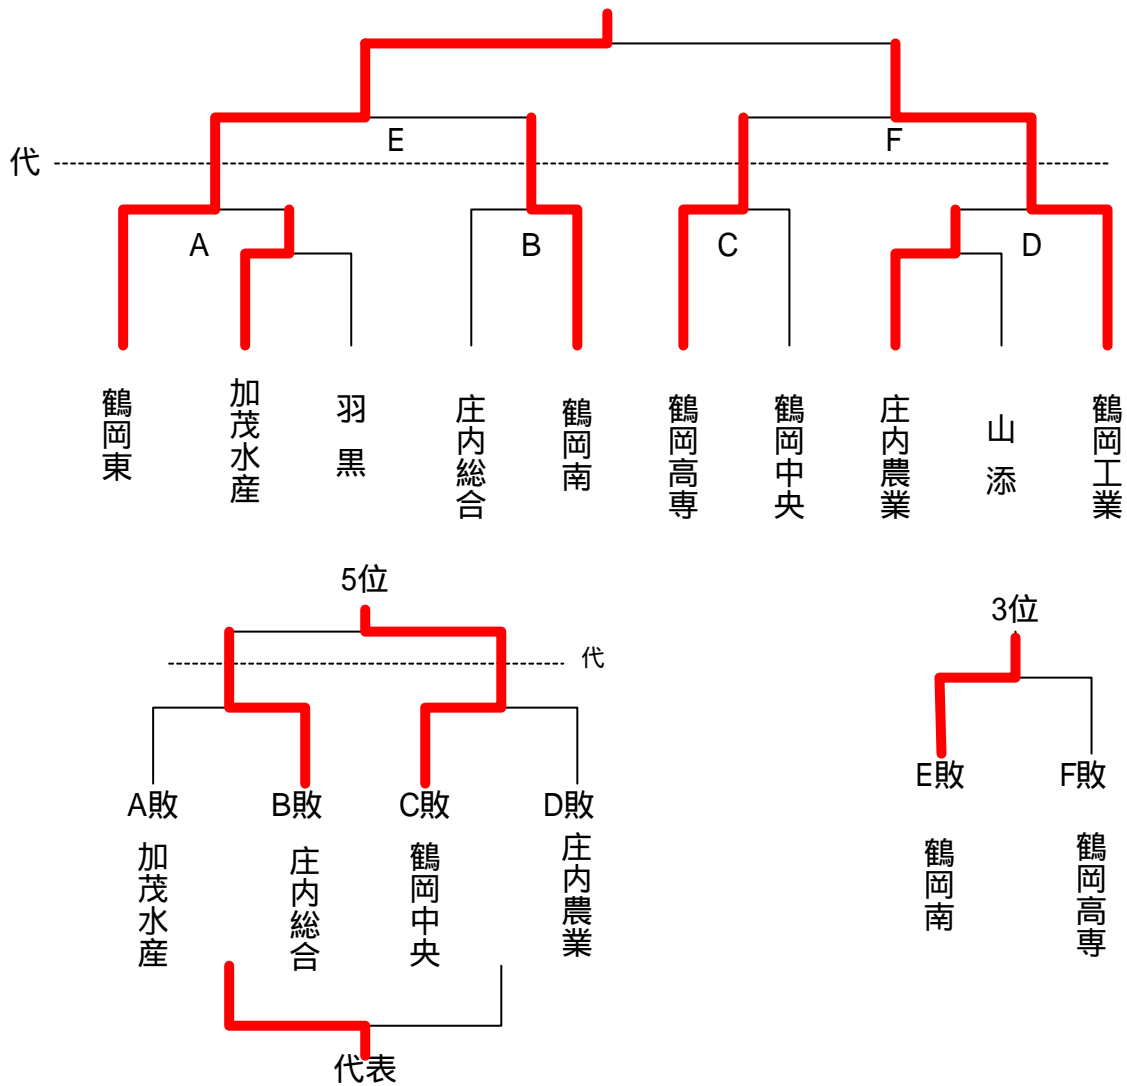

# 平成 19年度春季田川地区高校総体

日時 :平成19年5月12・13日  
三川町民体育館

## 男子学校対抗 (代表 6+1)