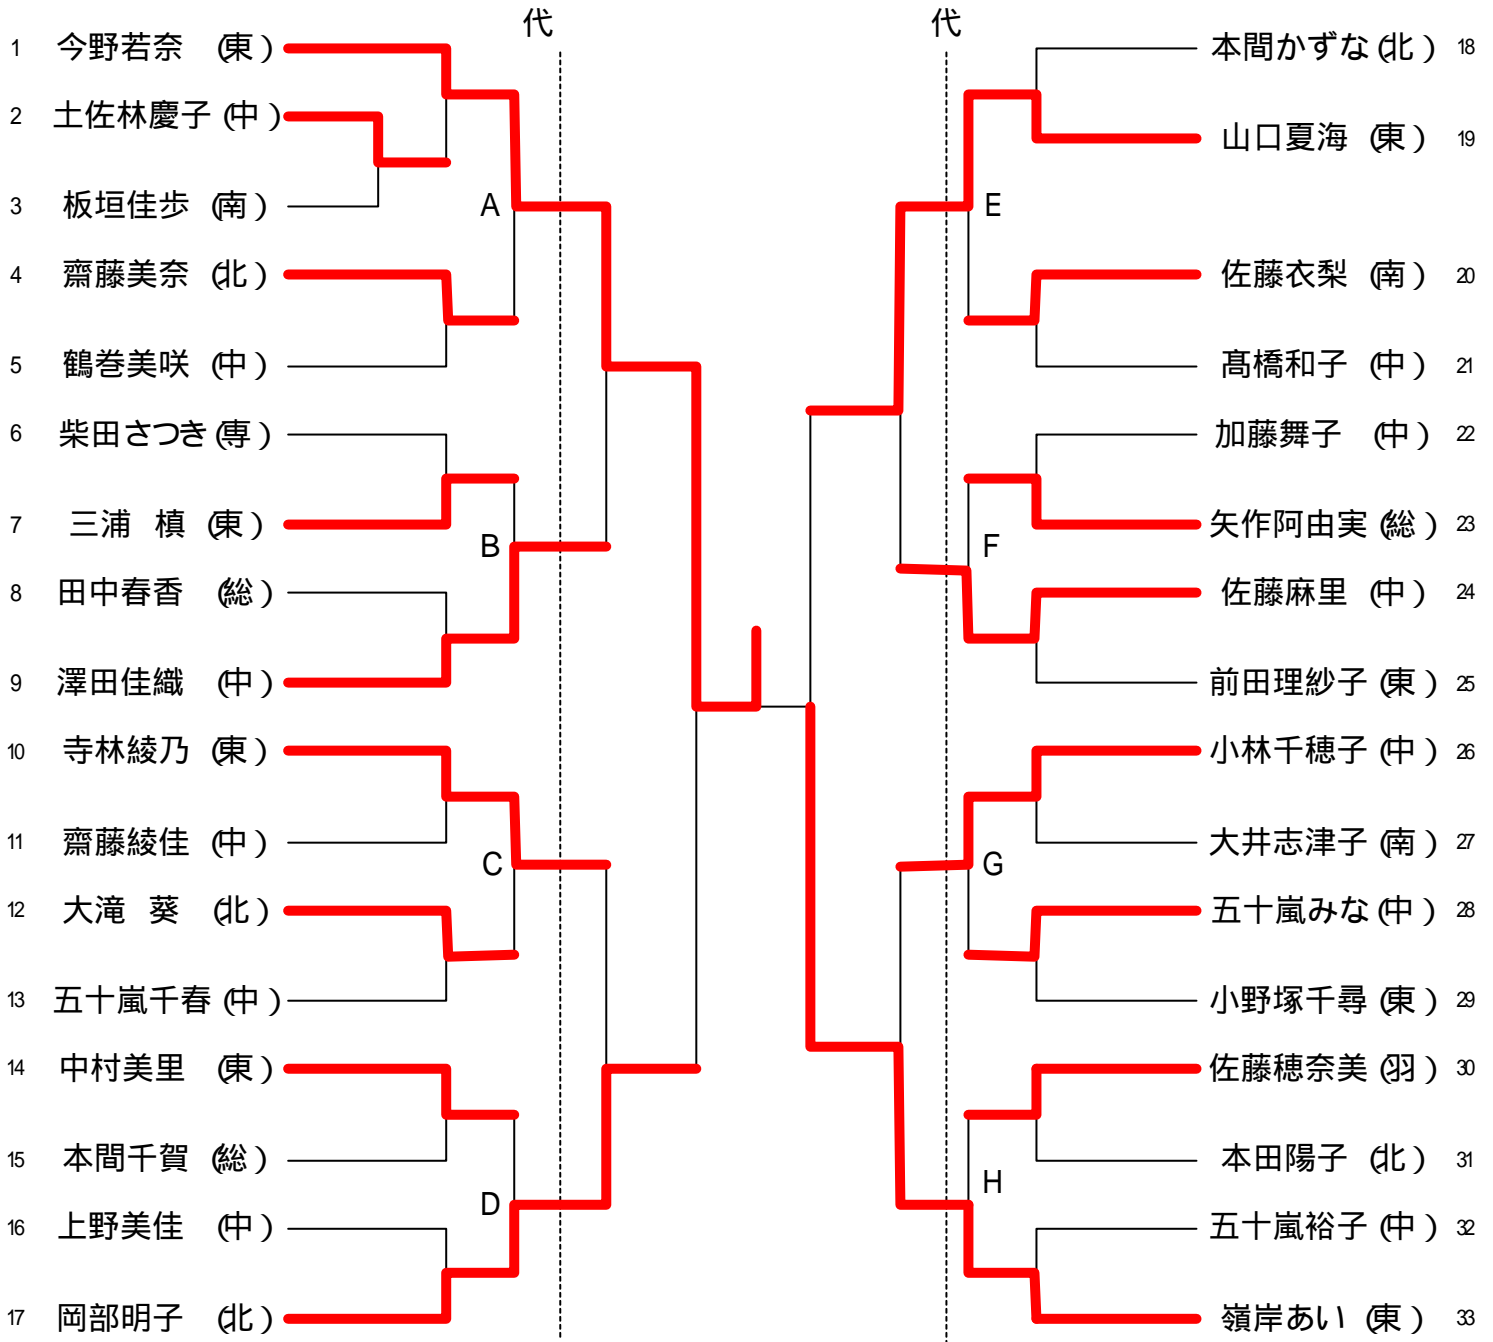

平成 19年度春季田川地区高校総体

女子シングルス (代表 12)