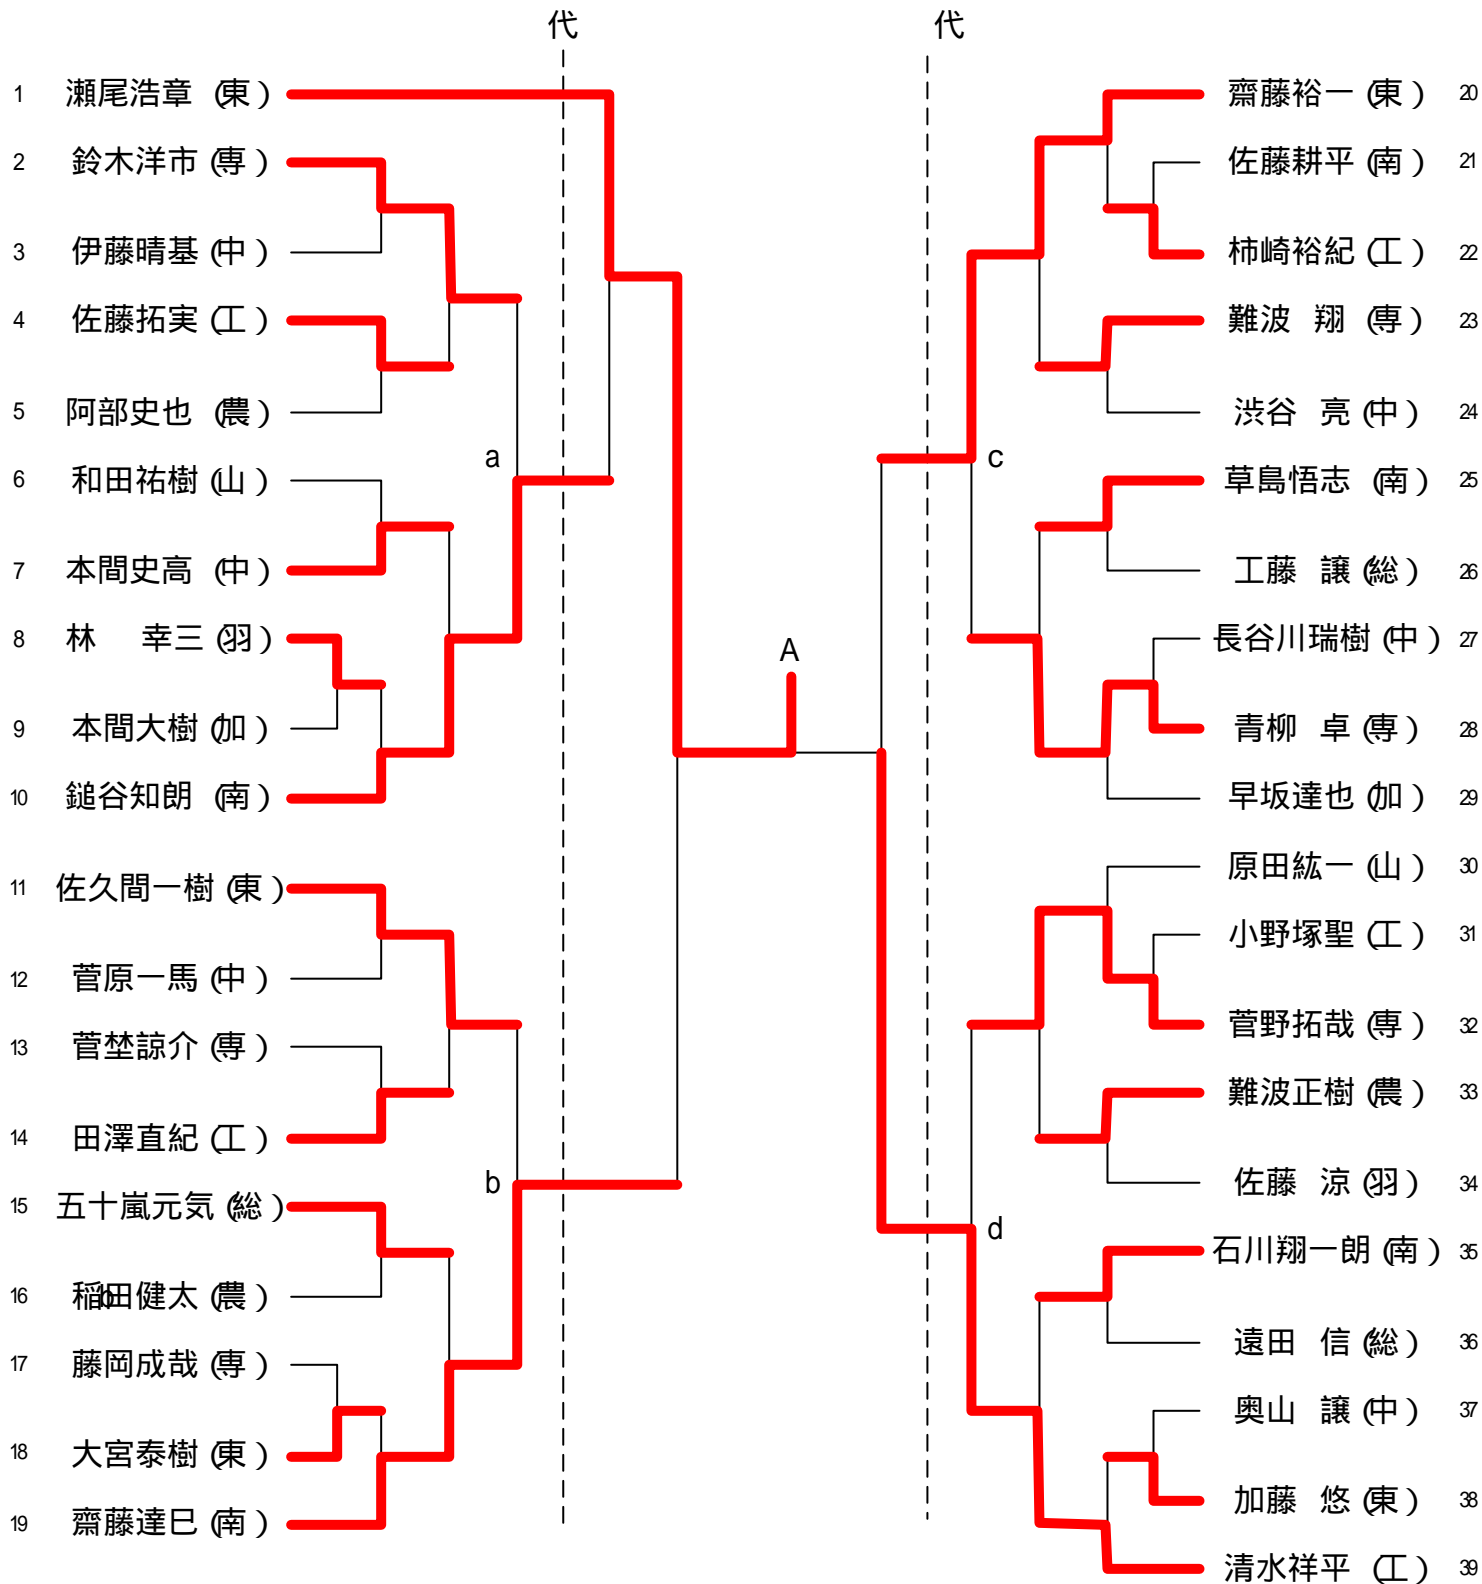

# 平成 19年度春季田川地区高校総体

日時 :平成19年5月12・13日  
三川町民体育館

## 男子学校対抗 (代表 6+1)

## 女子学校対応 (代表 3)

	鶴岡北	鶴岡中央	鶴岡東	勝敗	順位
1.鶴岡北		3 - 1	0 - 3	1 - 1	2
2.鶴岡中央	1 - 3		1 - 3	0 - 2	3
3.鶴岡東	3 - 0	3 - 1		2 - 0	1

## 男子シングルス (代表 28+ 2)

代

代

代

代