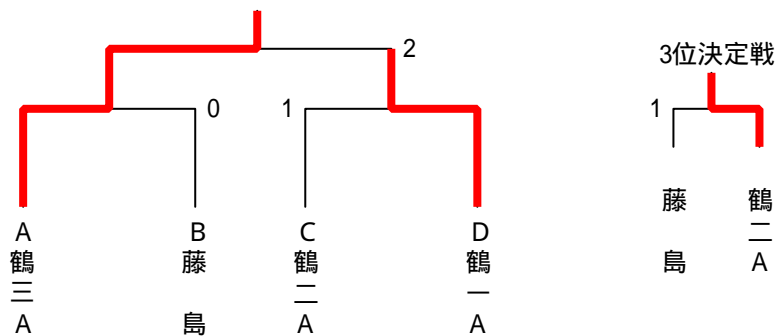

平成19年度田川地区秋季新人卓球大会

日時 平成19年11月3日
場所 庄内町体育館

男子団体予選リーグ

Aリーグ	鶴三A	榊引	鶴一B	鶴二C	勝敗	順位
鶴三A		3-0	3-0	3-0	3-0	1
榊引	0-3		0-3	3-0	1-2	3
鶴一B	0-3	3-0		3-0	2-1	2
鶴二C	0-3	0-3	0-3		0-3	4

Bリーグ	温海A	藤 島	鶴二B	鶴一C	鶴三C(合)	勝敗	順位
温海A		0-3	3-0	3-0	3-1	3-1	2
藤 島	3-0		3-1	2-3	3-1	3-1	1
鶴二B	0-3	1-3		1-3	2-3	0-4	4
鶴一C	0-3	3-2	3-1		3-2	3-1	3
鶴三C(合同)	1-3	1-3	3-2	2-3		1-3	オープン

Cリーグ	鶴二A	余 目	温海B	鶴五(4)	鶴四一(合)	勝敗	順位
鶴二A		3-1	3-1	3-0	3-1	4-0	1
余 目	1-3		3-0	3-0	3-1	3-1	2
温海B	1-3	0-3		3-0	1-3	1-3	3
鶴五(4)	0-3	0-3	1-3		0-3	0-4	4
鶴四一(合同)	1-3	1-3	3-1	3-0		2-2	オープン

Dリーグ	鶴一A	立 川	鶴三B	温海C5	勝敗	順位
鶴一A		3-0	3-0	3-0	3-0	1
立 川	0-3		0-3	3-0	1-2	3
鶴三B	0-3	3-0		3-1	2-1	2
温海C5	0-3	0-3	1-3		0-3	4

男子団体決勝トーナメント