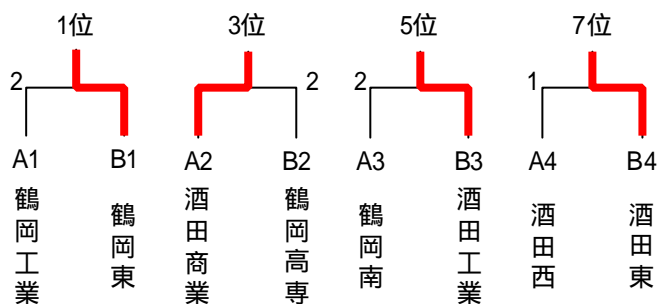

第37回 TSP杯争奪庄内高等学校選抜卓球大会

平成20年1月19日(土)
小真木原総合体育館

男子予選リーグ

Aブロック		1	2	3	4	勝敗	順位
1	酒田商業		1 - 3	3 - 0	3 - 0	2 - 1	2
2	鶴岡工業	3 - 1		3 - 0	3 - 0	3 - 0	1
3	鶴岡南	0 - 3	0 - 3		3 - 0	1 - 2	3
4	酒田西	0 - 3	0 - 3	0 - 3		0 - 3	4

Bブロック		5	6	7	8	勝敗	順位
5	鶴岡東		3 - 1	3 - 0	3 - 1	3 - 0	1
6	酒田工業	1 - 3		3 - 1	2 - 3	1 - 2	3
7	酒田東	0 - 3	1 - 3		1 - 3	0 - 3	4
8	鶴岡高専	1 - 3	3 - 2	3 - 1		2 - 1	2

男子順位決定

第37回 TSP杯争奪庄内高等学校選抜卓球大会

平成20年1月19日(土)
小真木原総合体育館

女子順位決定