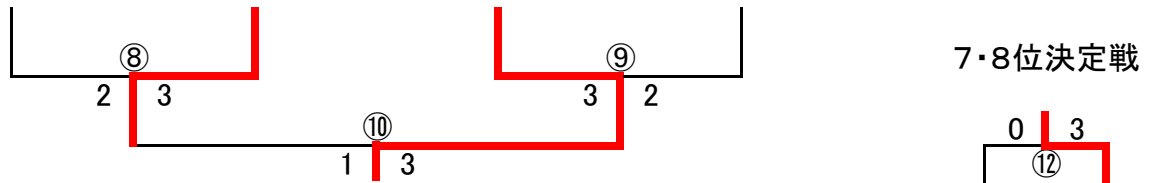

[試合順序]

1日目 ①-⑦ ②-⑥ ③-⑤ ①-⑥ ②-⑤ ④-⑦ ①-⑤
③-⑦ ④-⑥ ②-⑦ ③-⑥ ④-⑤ ①-④ ②-③

2日目 ⑤-⑥ ①-③ ②-④ ⑤-⑦ ①-② ③-④ ⑥-⑦

4~7コート

Bブロック		酒田卓球	鶴岡A	米沢B	あつみA	山形B	酒田若浜	余目B	勝敗	順位
⑧	酒田卓球クラブ		○ 3-2	○ 5-0	○ 3-2	○ 5-0	○ 5-0	○ 4-1	6-0	1
⑨	鶴岡クラブA	× 2-3		○ 3-2	○ 3-2	○ 5-0	○ 4-1	○ 5-0	5-1	2
⑩	米沢卓愛会B	× 0-5	× 2-3		× 1-4	○ 4-1	○ 3-2	○ 5-0	3-3	4
⑪	あつみクラブA	× 2-3	× 2-3	○ 4-1		○ 3-2	○ 3-2	○ 5-0	4-2	3
⑫	山形クラブB	× 0-5	× 0-5	× 1-4	× 2-3		× 1-4	○ 5-0	1-5	6
⑬	酒田若浜	× 0-5	× 1-4	× 2-3	× 2-3	○ 4-1		○ 5-0	2-4	5
⑭	余目クラブB	× 1-4	× 0-5	× 0-5	× 0-5	× 0-5	× 0-5		0-6	7

[試合順序]

1日目 ⑧-⑭ ⑨-⑬ ⑩-⑫ ⑧-⑬ ⑨-⑫ ⑪-⑭ ⑧-⑫
⑩-⑭ ⑪-⑬ ⑨-⑭ ⑩-⑬ ⑪-⑫ ⑧-⑪ ⑨-⑩

2日目 ⑫-⑬ ⑧-⑩ ⑨-⑪ ⑫-⑭ ⑧-⑨ ⑩-⑪ ⑬-⑭

●1部 決勝トーナメント

5・6位決定戦

9・10位決定戦

●2部 予選リーグ(5番まで)

8~10コート