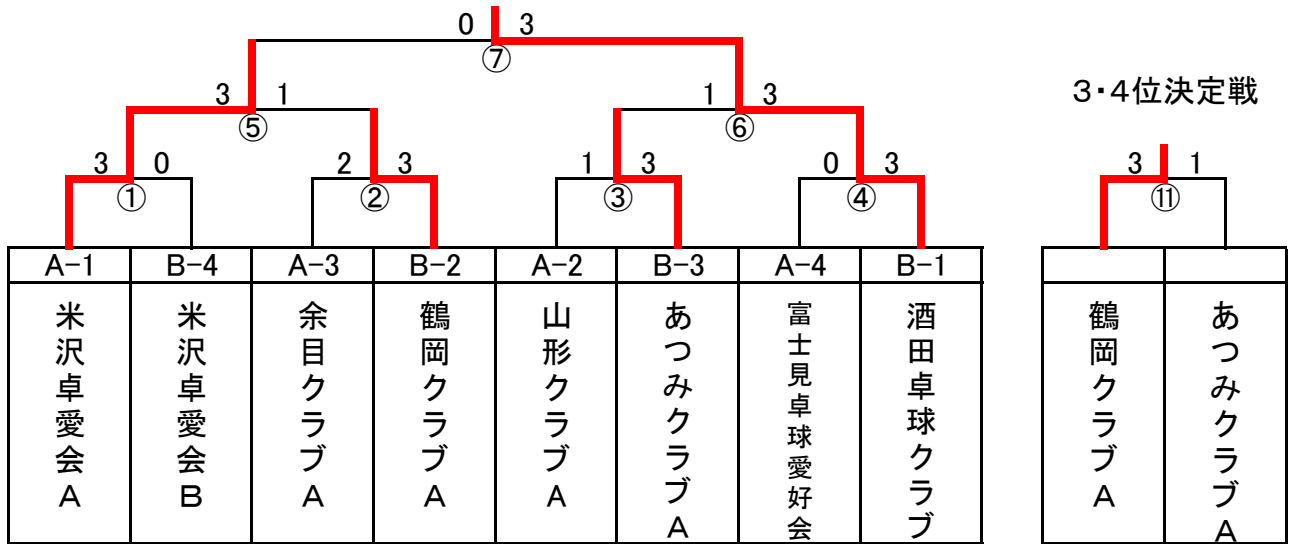

[試合順序]

1日目 ①-⑦ ②-⑥ ③-⑤ ①-⑥ ②-⑤ ④-⑦ ①-⑤
③-⑦ ④-⑥ ②-⑦ ③-⑥ ④-⑤ ①-④ ②-③

2日目 ⑤-⑥ ①-③ ②-④ ⑤-⑦ ①-② ③-④ ⑥-⑦

4~7コート

Bブロック		酒田卓球	鶴岡A	米沢B	あつみA	山形B	酒田若浜	余目B	勝敗	順位
⑧	酒田卓球クラブ		○ 3-2	○ 5-0	○ 3-2	○ 5-0	○ 5-0	○ 4-1	6-0	1
⑨	鶴岡クラブA	× 2-3		○ 3-2	○ 3-2	○ 5-0	○ 4-1	○ 5-0	5-1	2
⑩	米沢卓愛会B	× 0-5	× 2-3		× 1-4	○ 4-1	○ 3-2	○ 5-0	3-3	4
⑪	あつみクラブA	× 2-3	× 2-3	○ 4-1		○ 3-2	○ 3-2	○ 5-0	4-2	3
⑫	山形クラブB	× 0-5	× 0-5	× 1-4	× 2-3		× 1-4	○ 5-0	1-5	6
⑬	酒田若浜	× 0-5	× 1-4	× 2-3	× 2-3	○ 4-1		○ 5-0	2-4	5
⑭	余目クラブB	× 1-4	× 0-5	× 0-5	× 0-5	× 0-5	× 0-5		0-6	7

[試合順序]

1日目 ⑧-⑭ ⑨-⑬ ⑩-⑫ ⑧-⑬ ⑨-⑫ ⑪-⑭ ⑧-⑫
⑩-⑭ ⑪-⑬ ⑨-⑭ ⑩-⑬ ⑪-⑫ ⑧-⑪ ⑨-⑩

2日目 ⑫-⑬ ⑧-⑩ ⑨-⑪ ⑫-⑭ ⑧-⑨ ⑩-⑪ ⑬-⑭

●1部 決勝トーナメント

5・6位決定戦

9・10位決定戦

●2部 予選リーグ(5番まで)

8~10コート

[試合順序]

1日目 ①-⑥ ②-⑤ ③-④ ①-⑤ ④-⑥ ②-③

①-④ ③-⑤ ②-⑥

2日目 ①-③ ②-④ ⑤-⑥ ①-② ③-⑥ ④-⑤

●2部 決勝トーナメント