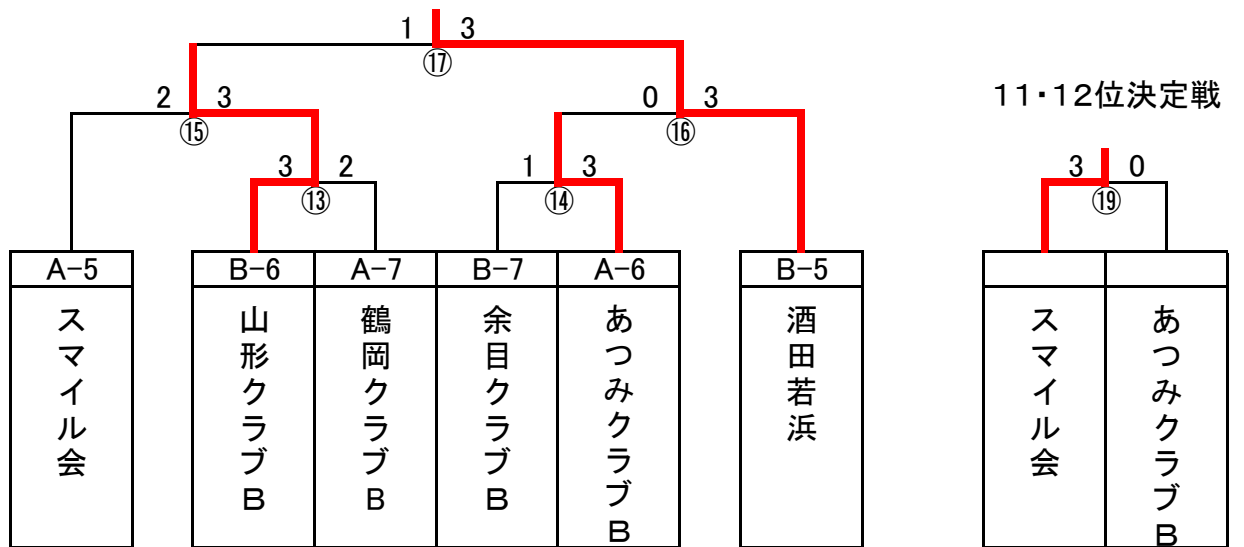

[試合順序]

1日目 ①-⑦ ②-⑥ ③-⑤ ①-⑥ ②-⑤ ④-⑦ ①-⑤
③-⑦ ④-⑥ ②-⑦ ③-⑥ ④-⑤ ①-④ ②-③

2日目 ⑤-⑥ ①-③ ②-④ ⑤-⑦ ①-② ③-④ ⑥-⑦

4~7コート

Bブロック		酒田卓球	鶴岡A	米沢B	あつみA	山形B	酒田若浜	余目B	勝敗	順位
⑧	酒田卓球クラブ		○ 3-2	○ 5-0	○ 3-2	○ 5-0	○ 5-0	○ 4-1	6-0	1
⑨	鶴岡クラブA	× 2-3		○ 3-2	○ 3-2	○ 5-0	○ 4-1	○ 5-0	5-1	2
⑩	米沢卓愛会B	× 0-5	× 2-3		× 1-4	○ 4-1	○ 3-2	○ 5-0	3-3	4
⑪	あつみクラブA	× 2-3	× 2-3	○ 4-1		○ 3-2	○ 3-2	○ 5-0	4-2	3
⑫	山形クラブB	× 0-5	× 0-5	× 1-4	× 2-3		× 1-4	○ 5-0	1-5	6
⑬	酒田若浜	× 0-5	× 1-4	× 2-3	× 2-3	○ 4-1		○ 5-0	2-4	5
⑭	余目クラブB	× 1-4	× 0-5	× 0-5	× 0-5	× 0-5	× 0-5		0-6	7

[試合順序]

1日目 ⑧-⑭ ⑨-⑬ ⑩-⑫ ⑧-⑬ ⑨-⑫ ⑪-⑭ ⑧-⑫
⑩-⑭ ⑪-⑬ ⑨-⑭ ⑩-⑬ ⑪-⑫ ⑧-⑪ ⑨-⑩

2日目 ⑫-⑬ ⑧-⑩ ⑨-⑪ ⑫-⑭ ⑧-⑨ ⑩-⑪ ⑬-⑭

●1部 決勝トーナメント

5・6位決定戦

9・10位決定戦

●2部 予選リーグ(5番まで)

8~10コート

[試合順序]

1日目 ①-⑥ ②-⑤ ③-④ ①-⑤ ④-⑥ ②-③

①-④ ③-⑤ ②-⑥

2日目 ①-③ ②-④ ⑤-⑥ ①-② ③-⑥ ④-⑤

●2部 決勝トーナメント