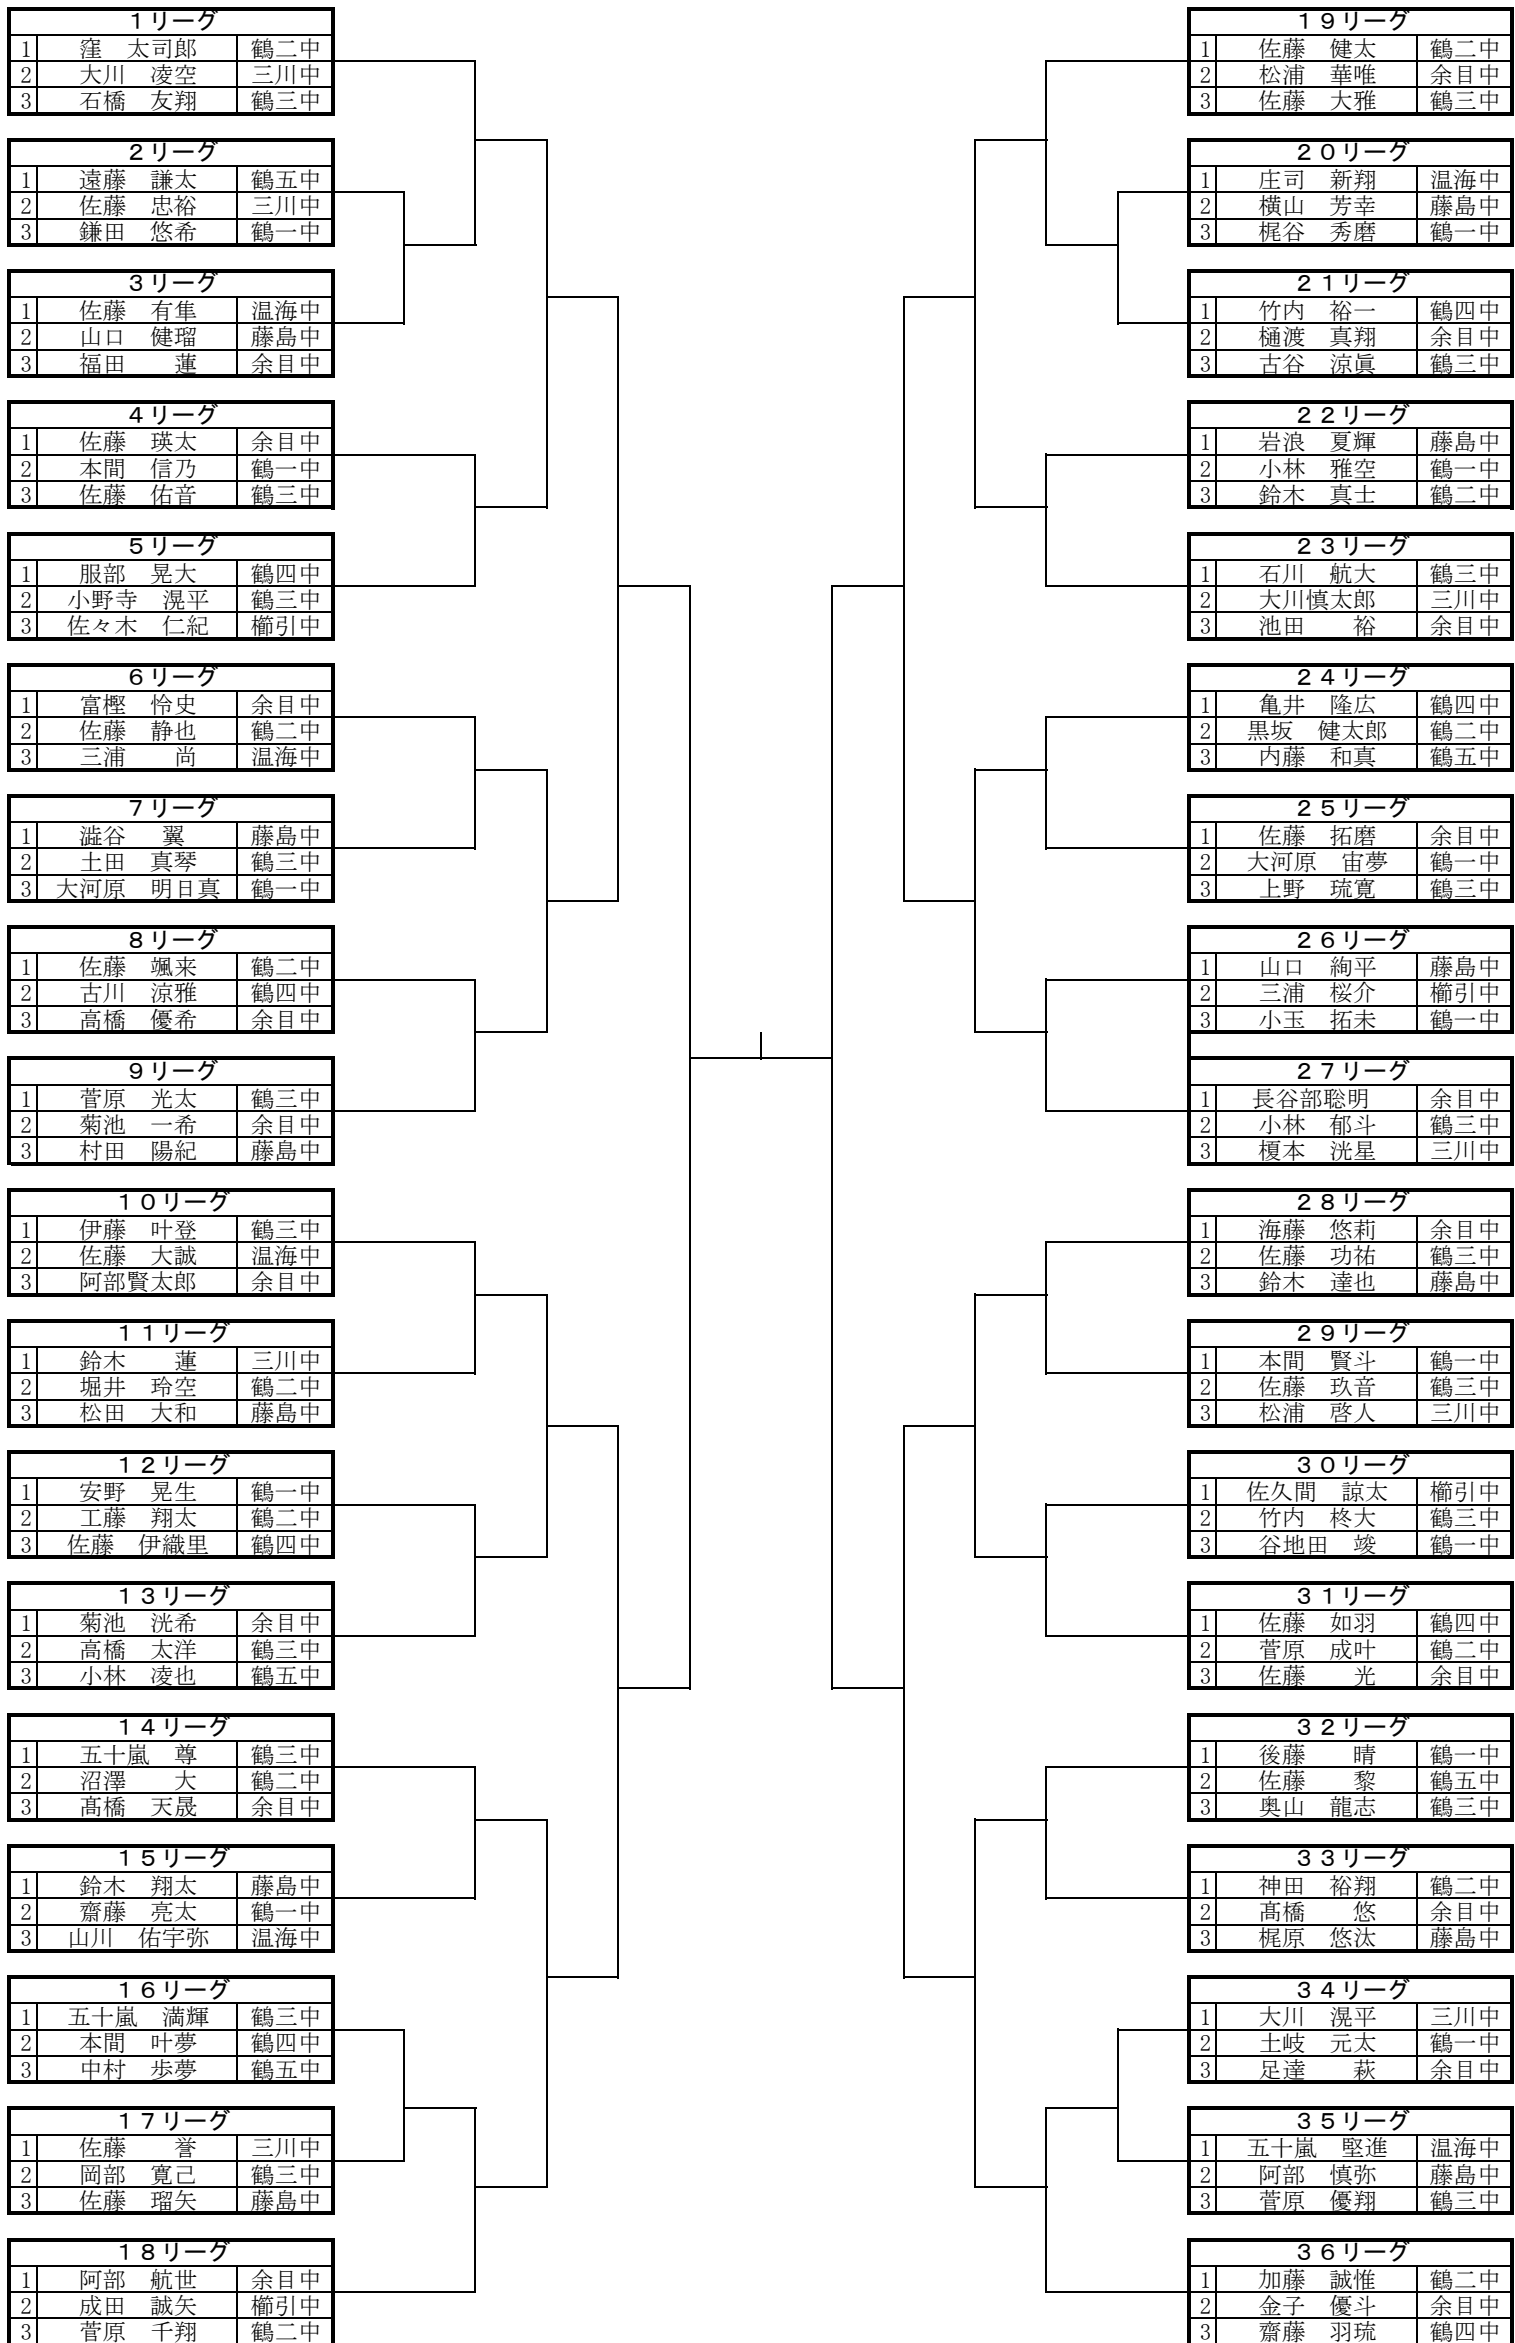

田川地区総合体育大会 卓球競技 男子個人戦組み合わせ H30.6.17

田川地区総合体育大会 卓球競技 女子個人戦組み合わせ H30.6.17

1リーグ		
1	佐藤 清乃	鶴一中
2	佐藤 陽菜	鶴四中
3	土井 希星	余目中

2リーグ		
1	五十嵐 結花	温海中
2	後藤 めい	鶴二中
3	佐藤 怜美	立川中

3リーグ		
1	菅原 菜々恵	鶴三中
2	横田 麻優子	藤島中
3	榎本 望愛	温海中

4リーグ		
1	佐藤 和奏	余目中
2	五十嵐 千菜	温海中
3	佐々木 七海	鶴二中

5リーグ		
1	清野 琳緒	鶴一中
2	白幡 滯	鶴四中
3	高橋 明日香	立川中

6リーグ		
1	相馬 彩華	立川中
2	佐藤 萌	鶴五中
3	五十嵐 奏	余目中

7リーグ		
1	渡部 実優	鶴三中
2	國井 蘭	藤島中
3	釵持 嘉桜	温海中

8リーグ		
1	飯野 七星	三川中
2	渡部 優利	余目中
3	齋藤 里乃	鶴一中

9リーグ		
1	杉山 理央	立川中
2	長岡 芽依	藤島中
3	榎本 結菜	温海中

10リーグ		
1	富樫 あいか	藤島中
2	土門 莉帆	鶴四中
3	眞田 万嬉	鶴二中

11リーグ		
1	加藤 杏奈	余目中
2	加藤 南	温海中
3	後藤 奏祐	鶴三中

12リーグ		
1	伊藤 遙夏	余目中
2	齋藤 光帆	温海中
3	門脇 怜美	立川中

13リーグ		
1	榎本 花暖	温海中
2	阿部 真彩	藤島中
3	渡會 実来	鶴一中

14リーグ		
1	村上 ゆき	鶴二中
2	毛呂 友里恵	鶴四中
3	後藤 咲	立川中

15リーグ		
1	阿部 花凜	鶴三中
2	佐藤 萌	温海中
3	佐藤 双音	鶴一中

16リーグ		
1	齋藤 萌果	余目中
2	市川 麗	鶴三中
3	榎本 結月	温海中

17リーグ		
1	鎌田 晏夢	鶴一中
2	成澤 海羽	立川中
3	阿部 佳月	藤島中

18リーグ		
1	鈴木 さくら	鶴四中
2	菊池 今日子	鶴二中
3	阿部 れいら	温海中

19リーグ		
1	渡邊 悠奈	鶴一中
2	佐藤 光	温海中
3	本間 美里	三川中

20リーグ		
1	五十嵐 日向	鶴二中
2	土田 萌葉	余目中
3	本間 悠	温海中

21リーグ		
1	富樫 桃花	余目中
2	富樫 沙羅	藤島中
3	本間 さくら	温海中

22リーグ		
1	武藤 菜要	鶴三中
2	佐藤 美乃	鶴四中
3	門脇 あいり	立川中

23リーグ		
1	豊村ふう香	余目中
2	河野 美哉	鶴二中
3	佐藤 恋音	温海中

24リーグ		
1	島田 瑞希	鶴四中
2	鶴巻 麻結果	鶴三中
3	奈良 光	温海中

25リーグ		
1	佐藤 莉央	立川中
2	高山 智穂	藤島中
3	佐藤 はるか	温海中

26リーグ		
1	大滝 美海	鶴一中
2	齋藤 星夢	余目中
3	奥山 咲花	鶴五中

27リーグ		
1	佐藤 彩佳	余目中
2	伊藤 梨紗	立川中
3	五十嵐 心彩	温海中

28リーグ		
1	本間 蘭	温海中
2	高田 美稀	鶴一中
3	五十嵐 茉優	鶴四中

29リーグ		
1	榎本 花恋	鶴三中
2	新関 杏珠	藤島中
3	大瀧 ひより	立川中

- 1位 _____
- 2位 _____
- 3位 _____
- 3位 _____
- ベスト8 _____
- ベスト8 _____
- ベスト8 _____
- ベスト8 _____