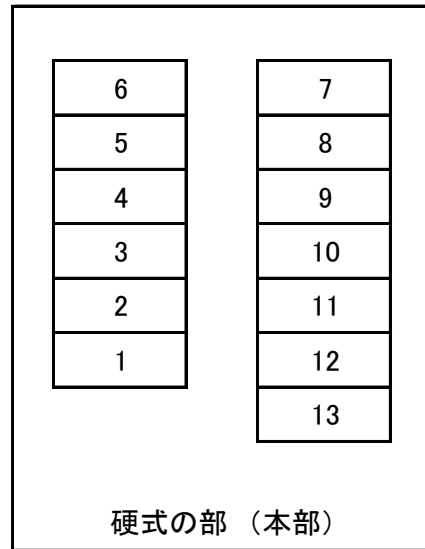

タイムテーブル 10/22 (火)

コート	ブロック	10月22日(火)
1-1	ラージ3部 A1-B1	-
2-1	ラージ3部 A2-B2	-
3-1	ラージ3部 A3-B3	-
4-1	ラージ3部 A4-B4	-
5-1	ラージ3部 A5-B5	-
6-1	ラージ3部 A6-B6	-
7-1	ラージ3部 A7-B7	-
8-1	ラージ5部 A1-B1	-
9-1	ラージ5部 A2-B2	-
10-1	ラージ5部 A3-B3	-
		-
		-
		-
		-
		-

コート割

令和元年度大会結果

リーグ	第1位	第2位	第3位
男子1部			
男子2部			
女子部			
ラージ1部			
ラージ2部			
ラージ3部			
ラージ4部			
ラージ5部