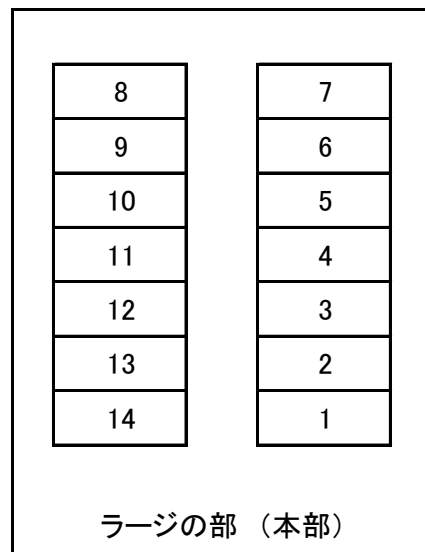

タイムテーブル 10/22 (火)

コート	ブロック	10月22日(火)
1-1	ラージ3部 A1-B1	-
2-1	ラージ3部 A2-B2	-
3-1	ラージ3部 A3-B3	-
4-1	ラージ3部 A4-B4	-
5-1	ラージ3部 A5-B5	-
6-1	ラージ3部 A6-B6	-
7-1	ラージ3部 A7-B7	-
8-1	ラージ5部 A1-B1	-
9-1	ラージ5部 A2-B2	-
10-1	ラージ5部 A3-B3	-
		-
		-
		-
		-
		-

コート割

令和元年度大会結果

リーグ	第1位	第2位	第3位
男子1部			
男子2部			
女子部			
ラージ1部			
ラージ2部			
ラージ3部			
ラージ4部			
ラージ5部