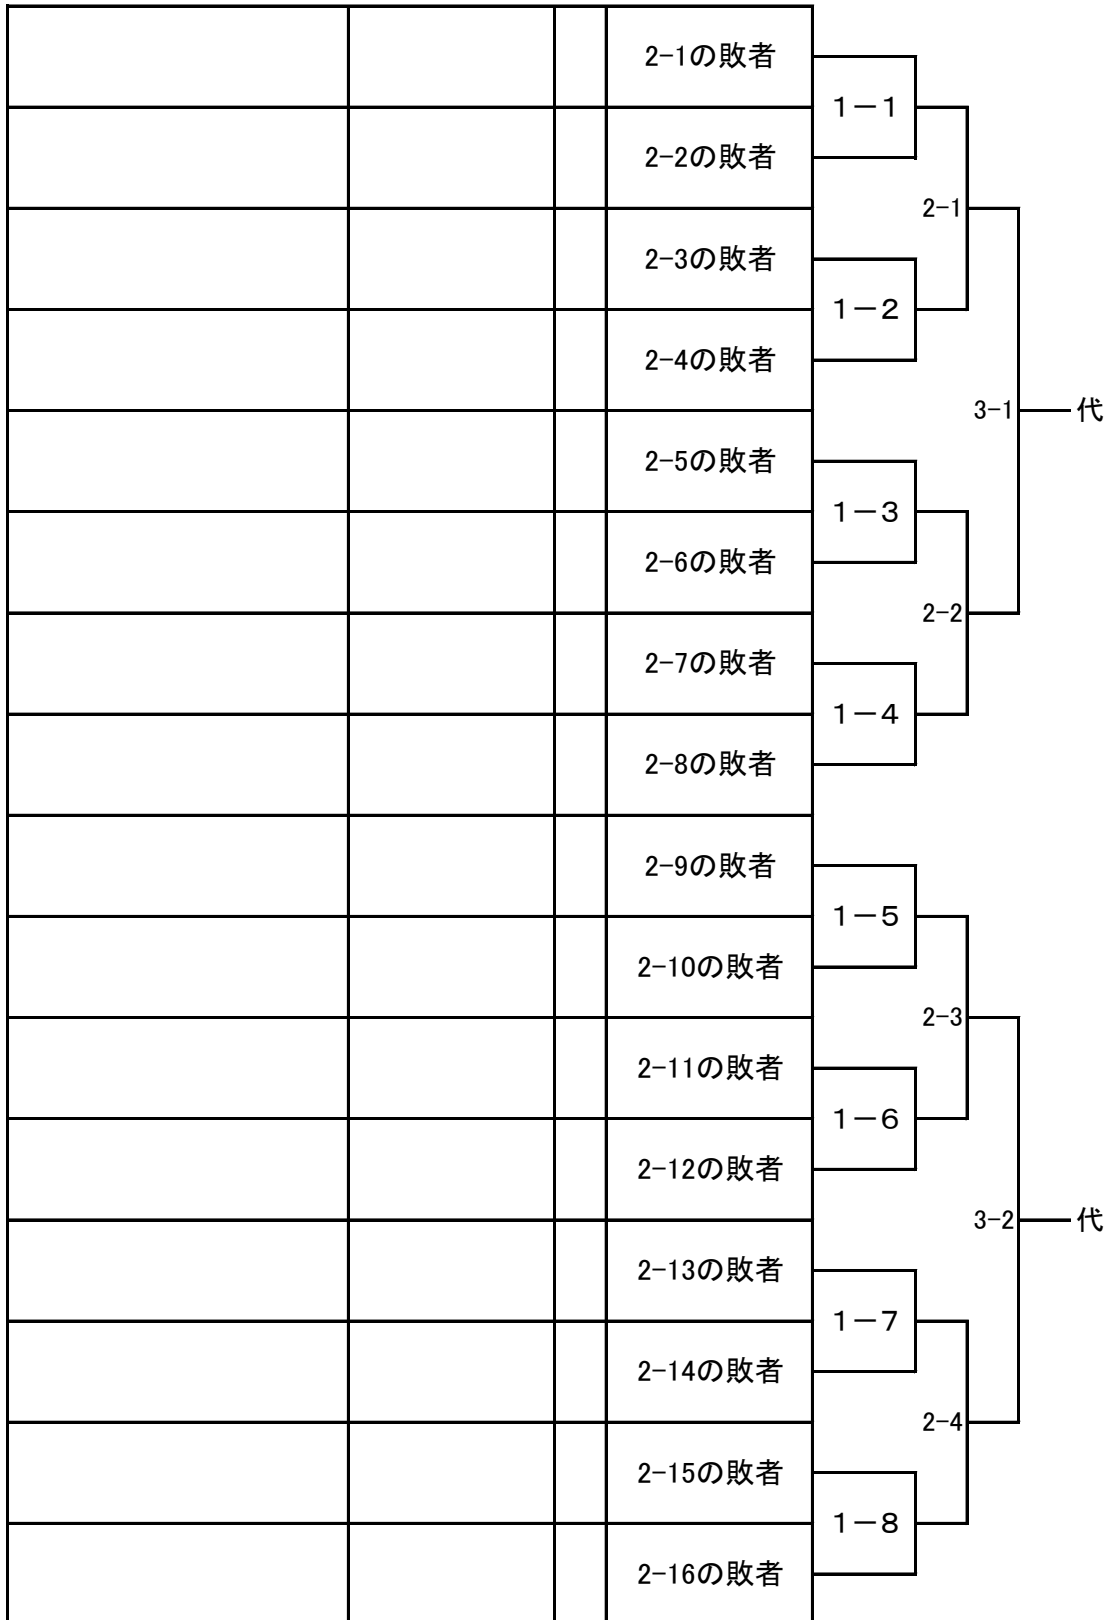

男子ダブルス 代表決定