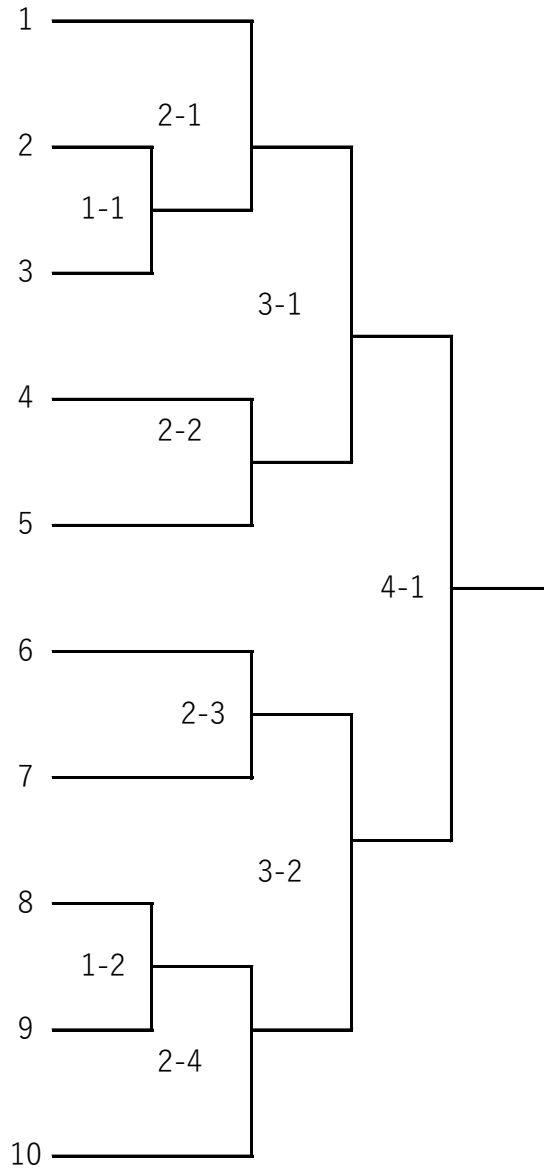

女子ダブルス (全員代表)

12

- 工藤 綺桜 鶴岡東高校
- 竹内 美桜 鶴岡東高校
- 齋藤 蒼 三川中学校
- 大戸 美聖 鶴岡四中
- 後藤 凜子 鶴岡一中
- 佐藤 翠 鶴岡一中
- 石川 桜 致道館高校
- 菅原 真音 致道館高校
- 原 夢夏 TTミラン
- 齋藤 夏鈴 TTミラン
- 阿部 あすか 致道館高校
- 池田 結愛 致道館高校
- 前田 あかり 鶴岡中央高校
- 今野 雛恋 鶴岡中央高校
- 遠藤 愛旺 鶴岡二中
- 金丸ひかり 金丸卓球クラブ
- 榎本 愛唯 鶴岡一中
- 佐藤 紫月 鶴岡六小
- 榎本 結海 鶴岡東高校
- 島田 乃々香 鶴岡東高校