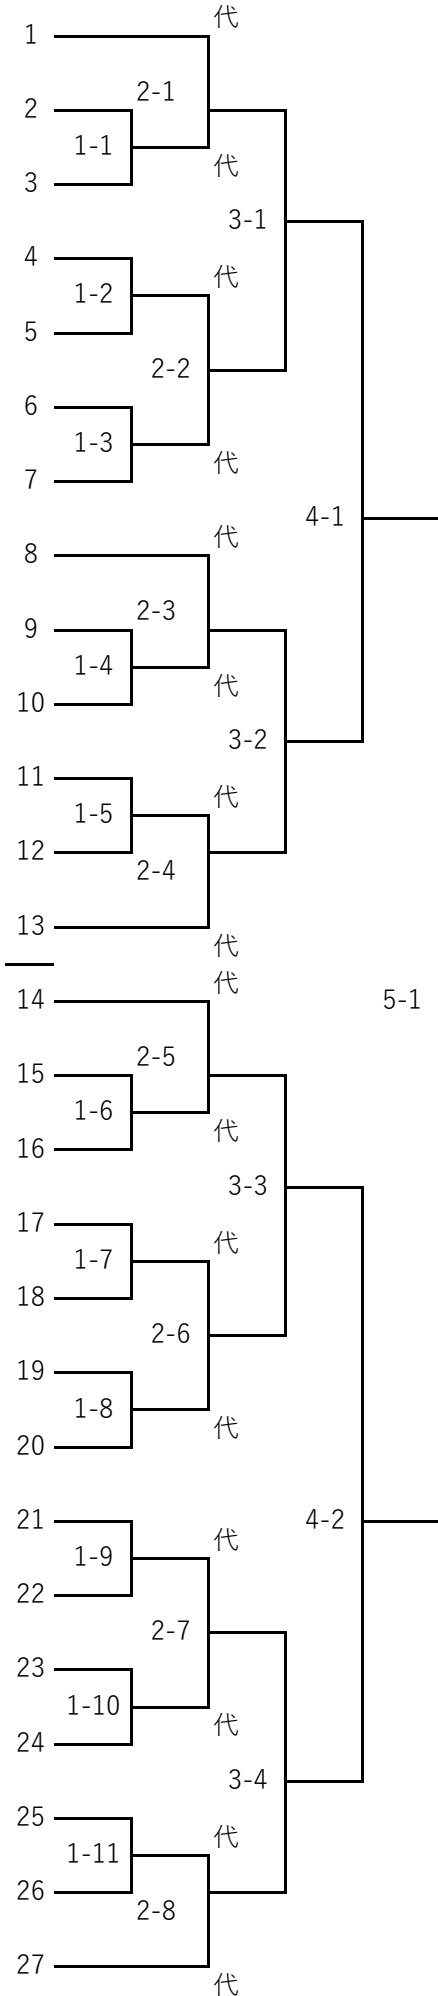

令和6年度 山形県卓球選手権大会

田川地区予選会 一般の部

鶴岡卓球協会ホームページ

www.tsuruoka-tta.com

期 日 令和6年9月8日(日)

開場 8時00分

試合開始 9時10分

会 場 つるしんアリーナ小真木原(旧小真木原総合体育館)

主 催 鶴岡卓球協会

後 援 田川地区高等学校体育連盟卓球部

開会式

開会式は行わず運営の説明のみ

閉会式

閉会式は行わず表彰のみ

競技方法

- ・ルールは現行の日本卓球ルールを準用しますが、一部特別ルールを適用する。
 - *練習は3本とする。
 - *チェンジコートは行います。
 - *タイムアウト制は適用しません。
- ・**試合は1本5ゲームスマッチで原則としてトーナメント方式で行う。但し、試合の状況で変更になる場合がある。**
- ・使用球はニツタク硬球（白40mm プラスチックボール）とする。
- ・敗者審判及び相互審判で行いますが、1回戦の審判については本部より依頼しますのでご協力お願いします。
- ・アドバイスは1名からのみで1分以内でお願いします。
- ・参加選手は必ず背中にゼッケンをつけて下さい。
- ・大会終了後県大会の申し込みをお願いします。

その他

- ・ごみの持ち帰りにご協力願います。
ペットボトルの空容器はお持ち帰り下さい。
- ・フロア内での飲食は行わないでください。但し、キャップのついた飲み物はOKとする。

県大会

シングルス : 2024年10月13日 (土) 開会式 9:00～

会場 山形県総合運動公園体育館

参加料 1500円

ダブルス : 2024年10月14日 (月:祝) 開会式 9:00～

会場 山形市総合スポーツセンター 山形市落合町1

参加料 2000円

1 畠山 広夢
 双葉卓球クラブ
 2 澤口 恭弥
 致道館高校
 3 半澤 悠大
 庄内総合高校
 4 五十嵐 浩甫
 致道館高校
 5 幸坂 優樹
 Various
 6 池田 勇太
 TTミラン
 7 五十嵐 聖真
 鶴岡工業高校
 8 深松 奏汰
 余目中学校
 9 小鷹 瑞貴
 致道館高校
 10 竹内 蓮大
 鶴岡工業高校
 11 高城 海士
 鶴岡中央高校
 12 安野 雅人
 鶴岡工業高校
 13 原 幸成
 TTミラン
 14 佐藤 瑠生斗
 鶴岡東高校
 15 今野 叶斗
 鶴岡工業高校
 16 水口 優孝
 致道館高校
 17 佐藤 亮太
 鶴岡中央高校
 18 北垣 衛士
 ソニーSCK山形
 19 五十嵐 暖真
 鶴岡工業高校
 20 池田 侑史
 東日本国際大学
 21 白幡 友元
 双葉卓球クラブ
 22 大石 耀太
 致道館高校
 23 高橋 秀蔵
 鶴岡工業高校
 24 土井 義耀
 TTミラン
 25 野村 和宏
 致道館高校
 26 坂本 陽
 三川クラブ
 27 松浦 洸杜
 新潟大学