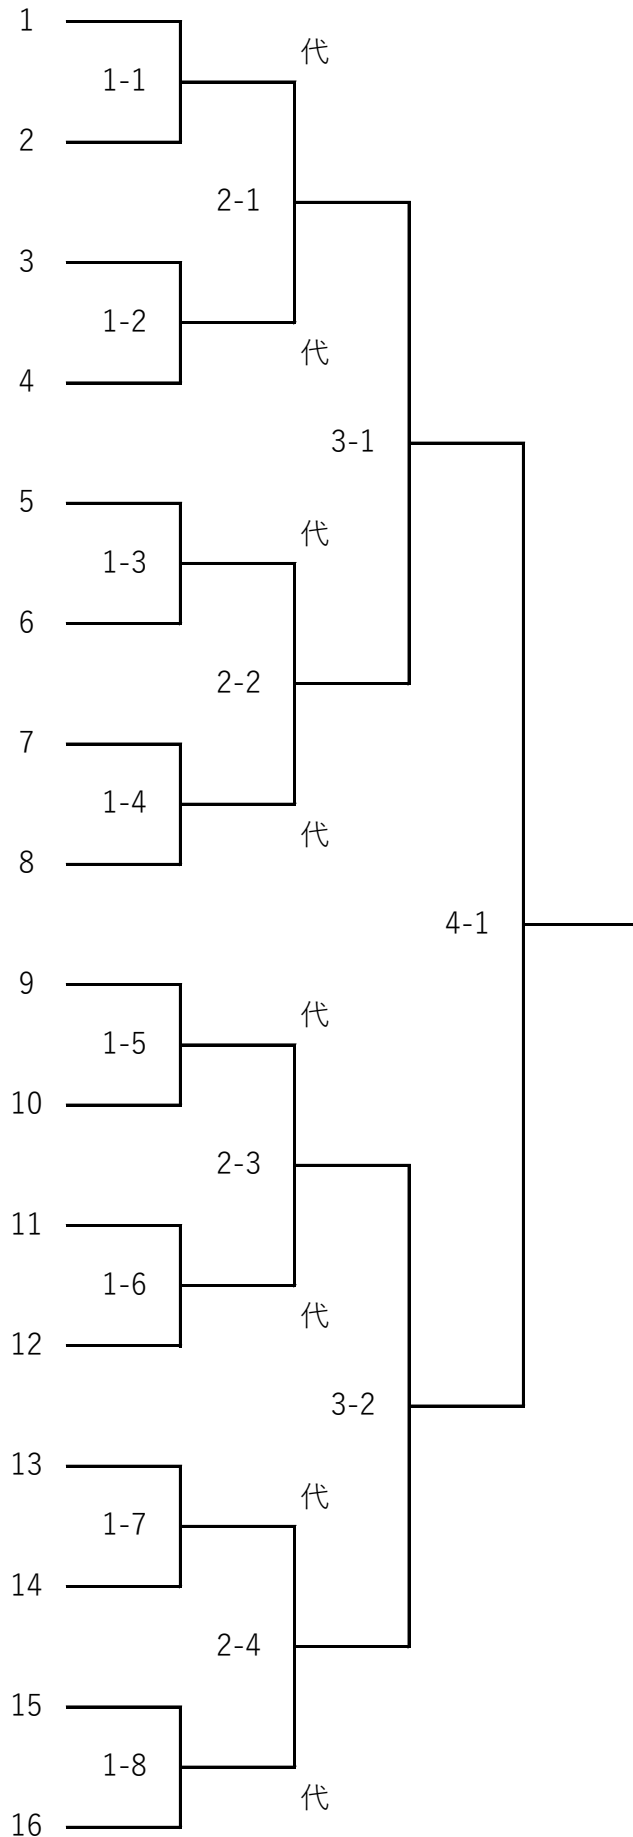

参加料 2000円

1 畠山 広夢
 双葉卓球クラブ
 2 澤口 恭弥
 致道館高校
 3 半澤 悠大
 庄内総合高校
 4 五十嵐 浩甫
 致道館高校
 5 幸坂 優樹
 Various
 6 池田 勇太
 TTミラン
 7 五十嵐 聖真
 鶴岡工業高校
 8 深松 奏汰
 余目中学校
 9 小鷹 瑞貴
 致道館高校
 10 竹内 蓮大
 鶴岡工業高校
 11 高城 海士
 鶴岡中央高校
 12 安野 雅人
 鶴岡工業高校
 13 原 幸成
 TTミラン
 14 佐藤 瑠生斗
 鶴岡東高校
 15 今野 叶斗
 鶴岡工業高校
 16 水口 優孝
 致道館高校
 17 佐藤 亮太
 鶴岡中央高校
 18 北垣 衛士
 ソニーSCK山形
 19 五十嵐 暖真
 鶴岡工業高校
 20 池田 侑史
 東日本国際大学
 21 白幡 友元
 双葉卓球クラブ
 22 大石 耀太
 致道館高校
 23 高橋 秀蔵
 鶴岡工業高校
 24 土井 義耀
 TTミラン
 25 野村 和宏
 致道館高校
 26 坂本 陽
 三川クラブ
 27 松浦 洸杜
 新潟大学

28 秋野 哲平
 双葉卓球クラブ
 29 岸井 凜太郎
 致道館高校
 30 白幡 海二
 鶴岡工業高校
 31 遠藤 漣
 致道館高校
 32 佐藤 直毅
 ソニーSCK山形
 33 成田 心菜
 鶴岡工業高校
 34 佐藤 優輝
 山形大学
 35 及川 陽介
 鶴岡東高校
 36 斎藤 陽向
 致道館高校
 37 遠田 拓夢
 鶴岡工業
 38 土門 奨
 TTミラン
 39 高田 慶人
 鶴岡工業高校
 40 佐藤 清
 三川クラブ
 41 田中春吾
 金丸卓球クラブ
 42 南 佳樹
 TTミラン
 43 大滝 亜寿斗
 鶴岡工業高校
 44 本間 黎
 鶴岡第四中学校
 45 鈴木優
 大阪経済法科大学
 46 上林 遥空
 致道館高校
 47 本間 劉
 鶴岡中央高校
 48 石川 貴志
 余目クラブ
 49 土井 優輝
 TTミラン
 50 石井 奏真
 鶴岡工業高校
 51 遠藤 駿
 致道館高校
 52 坪田 直人
 山形大学
 53 齋藤 陽
 致道館高校
 54 野村 京太郎
 鶴岡工業高校
 55 鉦谷 広伸
 双葉卓球クラブ

コート割

19	20	21	22	23	24

13	14	15	16	17	18

7	8	9	10	11	12

1	2	3	4	5	6

本部