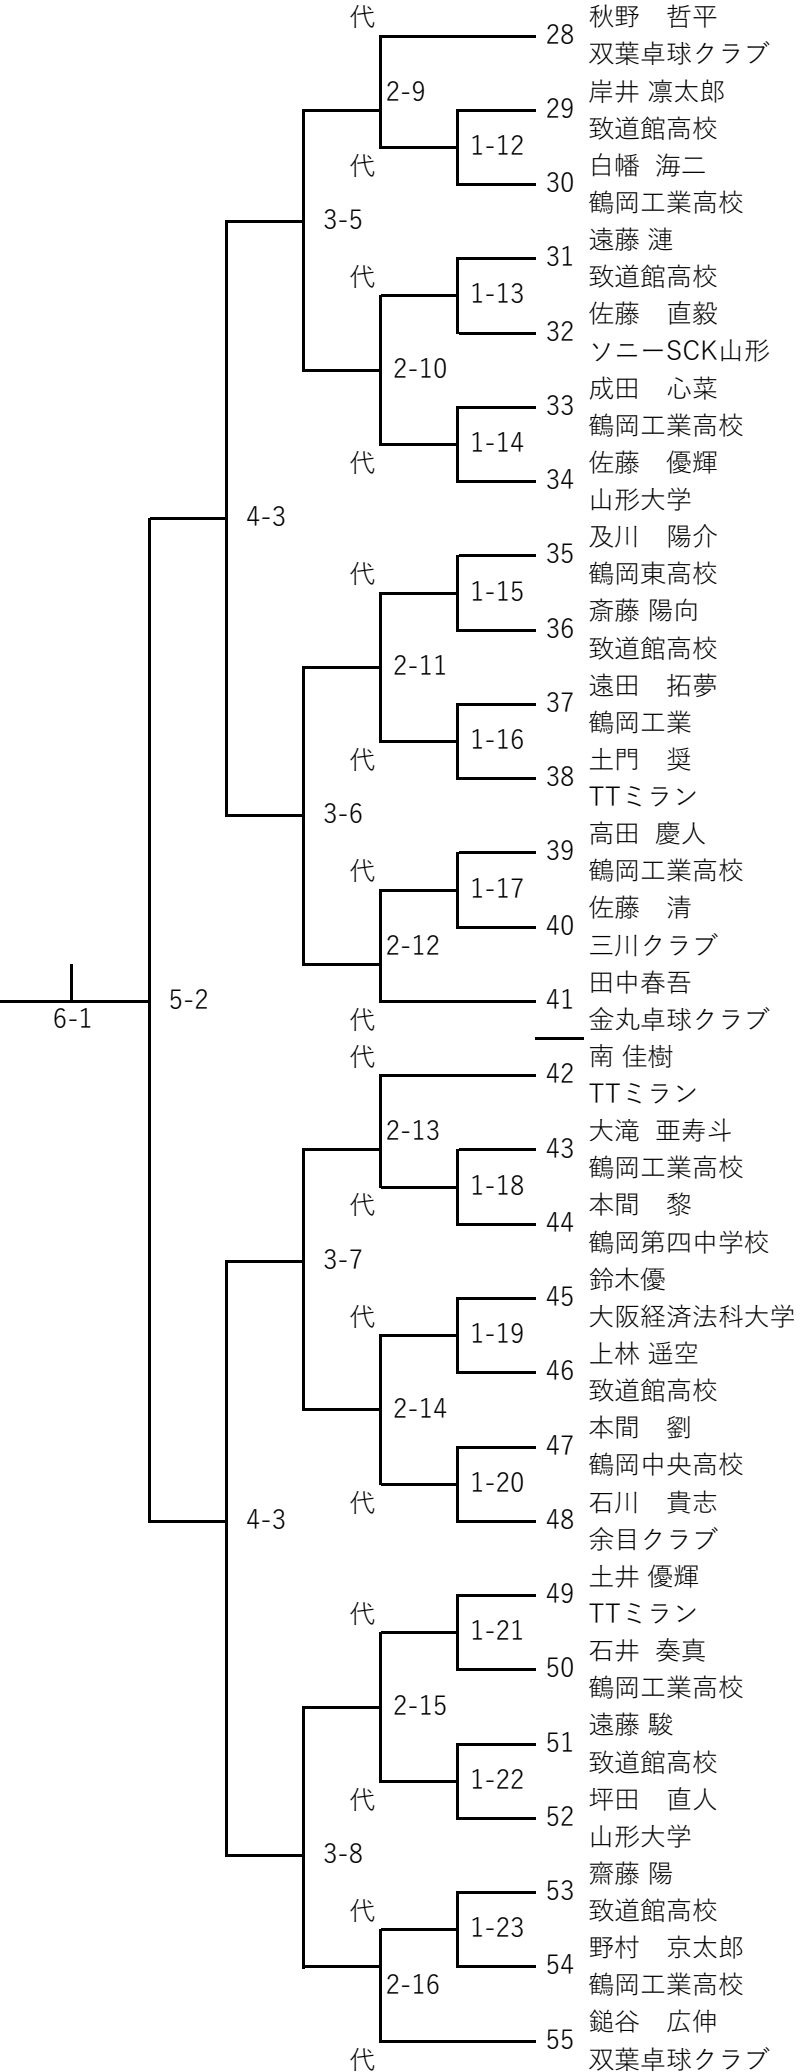

主 催 鶴岡卓球協会

後 援 田川地区高等学校体育連盟卓球部

開会式

開会式は行わず運営の説明のみ

閉会式

閉会式は行わず表彰のみ

競技方法

- ・ルールは現行の日本卓球ルールを準用しますが、一部特別ルールを適用する。
 - *練習は3本とする。
 - *チェンジコートは行います。
 - *タイムアウト制は適用しません。
- ・**試合は1本5ゲームスマッチで原則としてトーナメント方式で行う。但し、試合の状況で変更になる場合がある。**
- ・使用球はニツタク硬球（白40mm プラスチックボール）とする。
- ・敗者審判及び相互審判で行いますが、1回戦の審判については本部より依頼しますのでご協力お願いします。
- ・アドバイスは1名からのみで1分以内でお願いします。
- ・参加選手は必ず背中にゼッケンをつけて下さい。
- ・大会終了後県大会の申し込みをお願いします。

その他

- ・ごみの持ち帰りにご協力願います。
ペットボトルの空容器はお持ち帰り下さい。
- ・フロア内での飲食は行わないでください。但し、キャップのついた飲み物はOKとする。

県大会

シングルス : 2024年10月13日 (土) 開会式 9:00～

会場 山形県総合運動公園体育館

参加料 1500円

ダブルス : 2024年10月14日 (月:祝) 開会式 9:00～

会場 山形市総合スポーツセンター 山形市落合町1

参加料 2000円

1 畠山 広夢
 双葉卓球クラブ
 2 澤口 恭弥
 致道館高校
 3 半澤 悠大
 庄内総合高校
 4 五十嵐 浩甫
 致道館高校
 5 幸坂 優樹
 Various
 6 池田 勇太
 TTミラン
 7 五十嵐 聖真
 鶴岡工業高校
 8 深松 奏汰
 余目中学校
 9 小鷹 瑞貴
 致道館高校
 10 竹内 蓮大
 鶴岡工業高校
 11 高城 海士
 鶴岡中央高校
 12 安野 雅人
 鶴岡工業高校
 13 原 幸成
 TTミラン
 14 佐藤 瑠生斗
 鶴岡東高校
 15 今野 叶斗
 鶴岡工業高校
 16 水口 優孝
 致道館高校
 17 佐藤 亮太
 鶴岡中央高校
 18 北垣 衛士
 ソニーSCK山形
 19 五十嵐 暖真
 鶴岡工業高校
 20 池田 侑史
 東日本国際大学
 21 白幡 友元
 双葉卓球クラブ
 22 大石 耀太
 致道館高校
 23 高橋 秀蔵
 鶴岡工業高校
 24 土井 義耀
 TTミラン
 25 野村 和宏
 致道館高校
 26 坂本 陽
 三川クラブ
 27 松浦 洸杜
 新潟大学