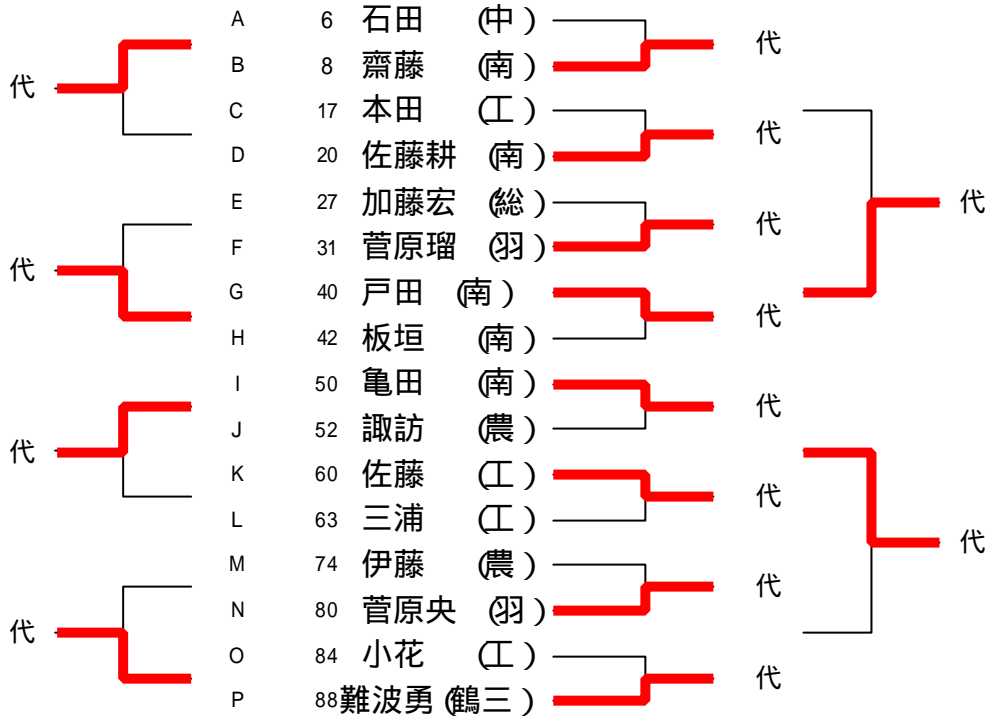

予選2位	遠藤 寛士	木村 駿	大場 昌範	勝敗	順位
遠藤 寛士 (鶴岡高専)		3 - 2	3 - 2	2-0	1
木村 駿 (鶴岡高専)	2 - 3		3 - 0	1-1	2
大場 昌範 (鶴岡高専)	2 - 3	0 - 3		0-2	3

予選3位	佐々木 亮	伊達 孝典	石川 貴志	勝敗	順位
佐々木 亮 (山形大学)		3 - 1	1 - 3	1-1	2
伊達 孝典 (山形大学)	1 - 3		0 - 3	0-2	3
石川 貴志 (余目クラブ)	3 - 1	3 - 0		2-0	1

平成20年度田川地区国体予選

少年男子シングルス (代表30)

代表決定戦

平成20年度田川地区国体予選

少年女子シングルス (代表14)

代表決定戦