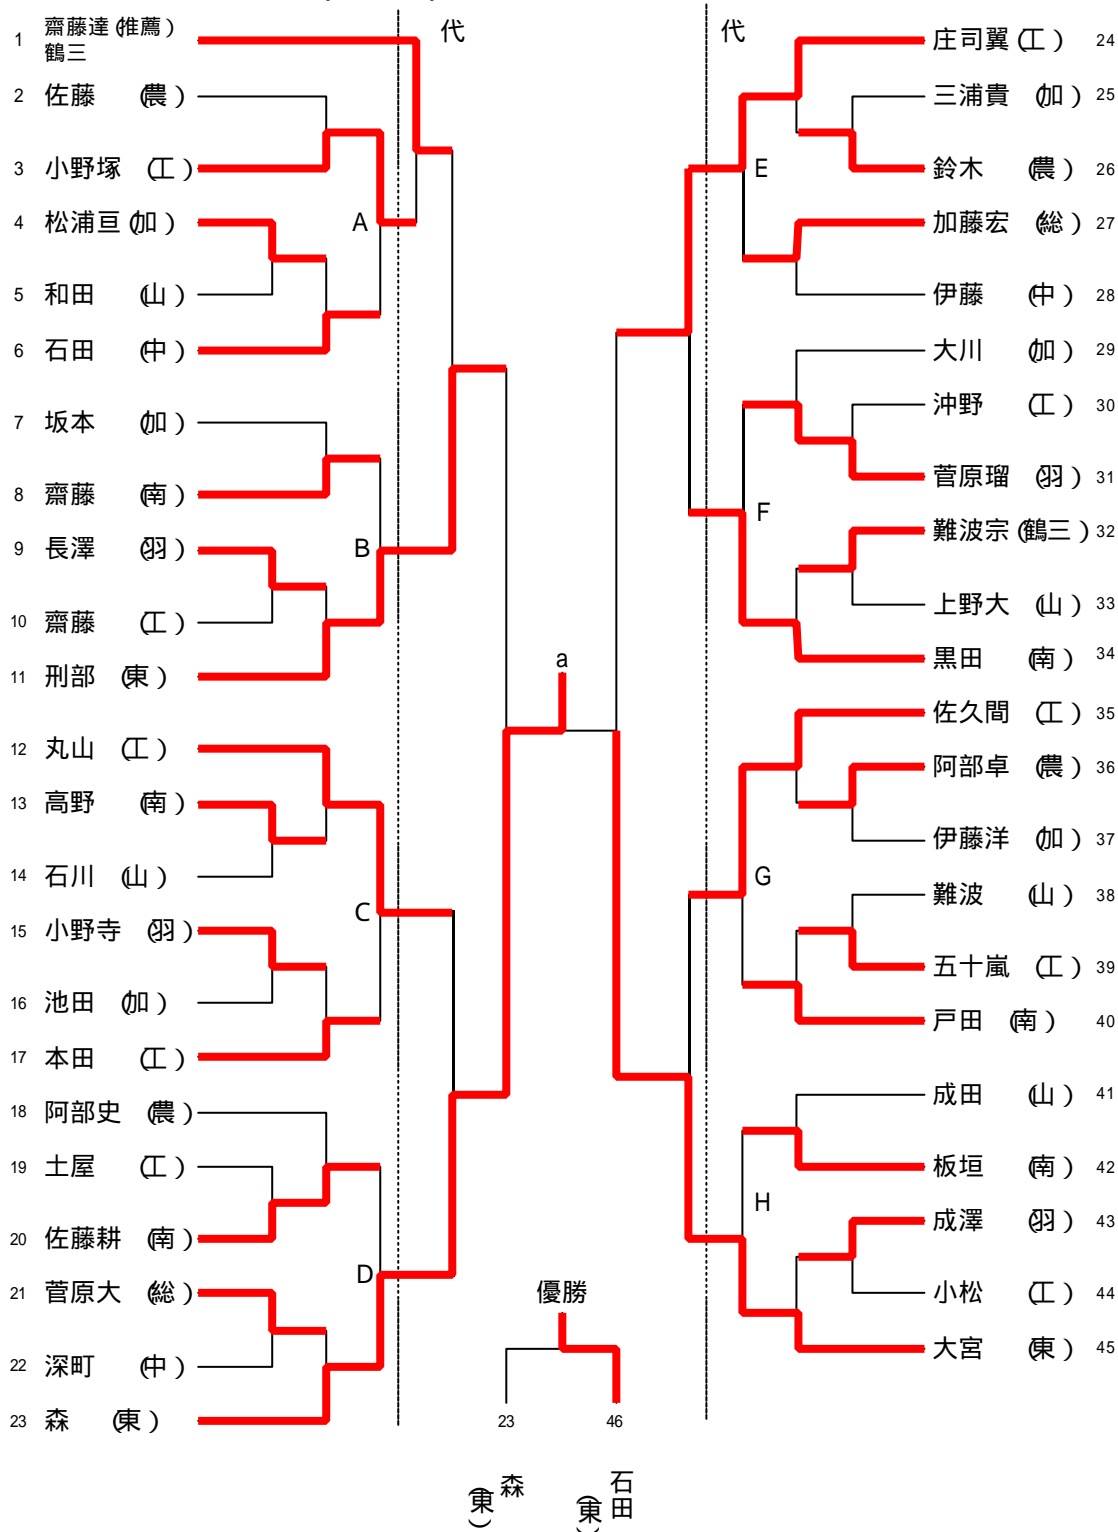

平 20年度田川地区国体予選

成年男子の部 (代表8+推薦2)

予選リーグ

A	佐藤 賢司	佐々木 亮	遠藤 寛士	勝敗	順位
佐藤 賢司 (鶴岡高専)		3 - 0	3 - 1	2-0	1
佐々木 亮 (山形大学)	0 - 3		1 - 3	0-2	3
遠藤 寛士 (鶴岡高専)	1 - 3	3 - 1		1-1	2

B	木村 駿	伊達 孝典	菅原 一樹	勝敗	順位
木村 駿 (鶴岡高専)		3 - 1	2 - 3	1-1	2
伊達 孝典 (山形大学)	1 - 3		0 - 3	0-2	3
菅原 一樹 (鶴岡高専)	3 - 2	3 - 0		2-0	1

C	高橋 敦夫	石川 貴志	大場 昌範	勝敗	順位
高橋 敦夫 (鶴岡高専)		3 - 0	3 - 0	2-0	1
石川 貴志 (余目クラブ)	0 - 3		1 - 3	0-2	3
大場 昌範 (鶴岡高専)	0 - 3	3 - 1		1-1	2

決勝リーグ

予選1位	佐藤 賢司	菅原 一樹	高橋 敦夫	勝敗	順位
佐藤 賢司 (鶴岡高専)		3 - 0	3 - 2	2-0	1
菅原 一樹 (鶴岡高専)	0 - 3		3 - 2	1-1	2
高橋 敦夫 (鶴岡高専)	2 - 3	2 - 3		0-2	3

予選2位	遠藤 寛士	木村 駿	大場 昌範	勝敗	順位
遠藤 寛士 (鶴岡高専)		3 - 2	3 - 2	2-0	1
木村 駿 (鶴岡高専)	2 - 3		3 - 0	1-1	2
大場 昌範 (鶴岡高専)	2 - 3	0 - 3		0-2	3

予選3位	佐々木 亮	伊達 孝典	石川 貴志	勝敗	順位
佐々木 亮 (山形大学)		3 - 1	1 - 3	1-1	2
伊達 孝典 (山形大学)	1 - 3		0 - 3	0-2	3
石川 貴志 (余目クラブ)	3 - 1	3 - 0		2-0	1

平成20年度田川地区国体予選

少年男子シングルス (代表30)

代表決定戦

平成20年度田川地区国体予選

少年女子シングルス (代表14)

代表決定戦