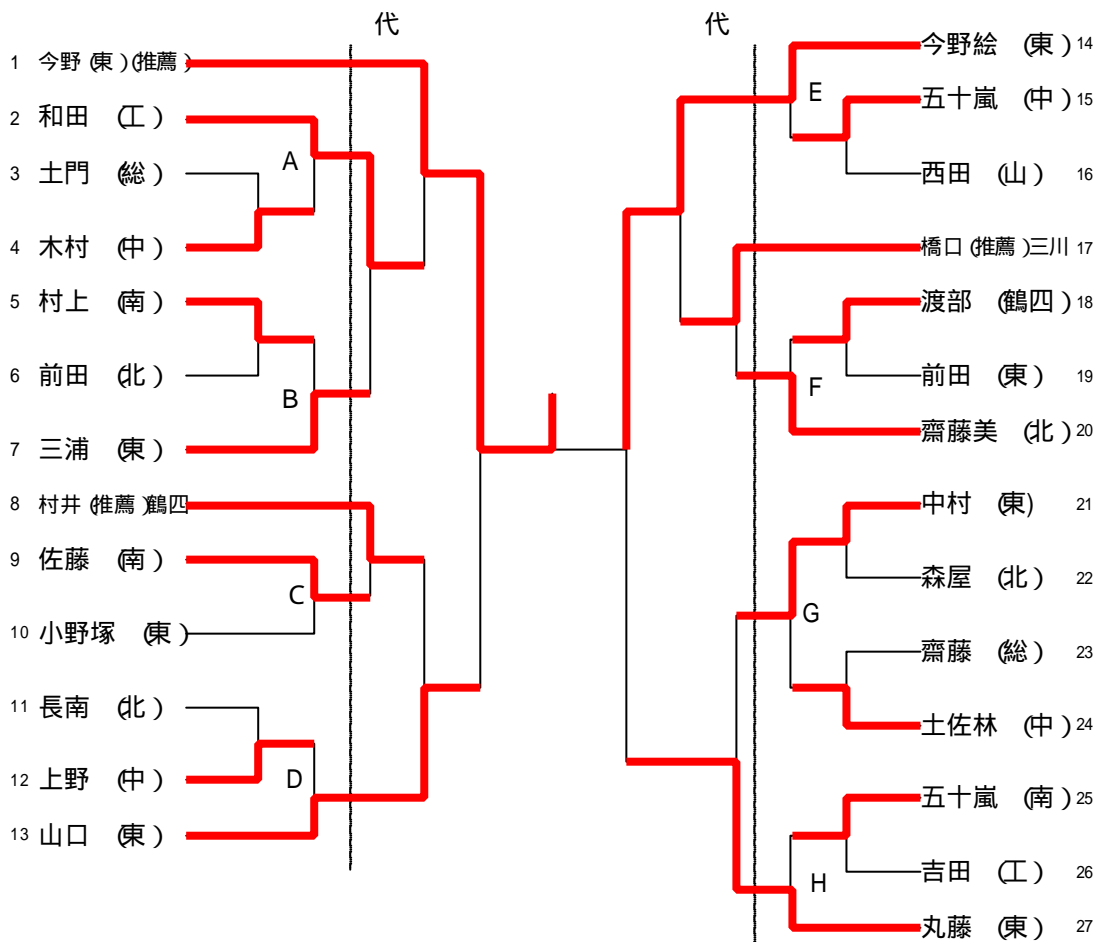

平 20年度田川地区国体予選

成年男子の部 (代表8+推薦2)

予選リーグ

A	佐藤 賢司	佐々木 亮	遠藤 寛士	勝敗	順位
佐藤 賢司 (鶴岡高専)		3 - 0	3 - 1	2-0	1
佐々木 亮 (山形大学)	0 - 3		1 - 3	0-2	3
遠藤 寛士 (鶴岡高専)	1 - 3	3 - 1		1-1	2

B	木村 駿	伊達 孝典	菅原 一樹	勝敗	順位
木村 駿 (鶴岡高専)		3 - 1	2 - 3	1-1	2
伊達 孝典 (山形大学)	1 - 3		0 - 3	0-2	3
菅原 一樹 (鶴岡高専)	3 - 2	3 - 0		2-0	1

予選2位	遠藤 寛士	木村 駿	大場 昌範	勝敗	順位
遠藤 寛士 (鶴岡高専)		3 - 2	3 - 2	2-0	1
木村 駿 (鶴岡高専)	2 - 3		3 - 0	1-1	2
大場 昌範 (鶴岡高専)	2 - 3	0 - 3		0-2	3

予選3位	佐々木 亮	伊達 孝典	石川 貴志	勝敗	順位
佐々木 亮 (山形大学)		3 - 1	1 - 3	1-1	2
伊達 孝典 (山形大学)	1 - 3		0 - 3	0-2	3
石川 貴志 (余目クラブ)	3 - 1	3 - 0		2-0	1

平成20年度田川地区国体予選

少年男子シングルス (代表30)

代表決定戦

平成20年度田川地区国体予選

少年女子シングルス (代表14)

代表決定戦