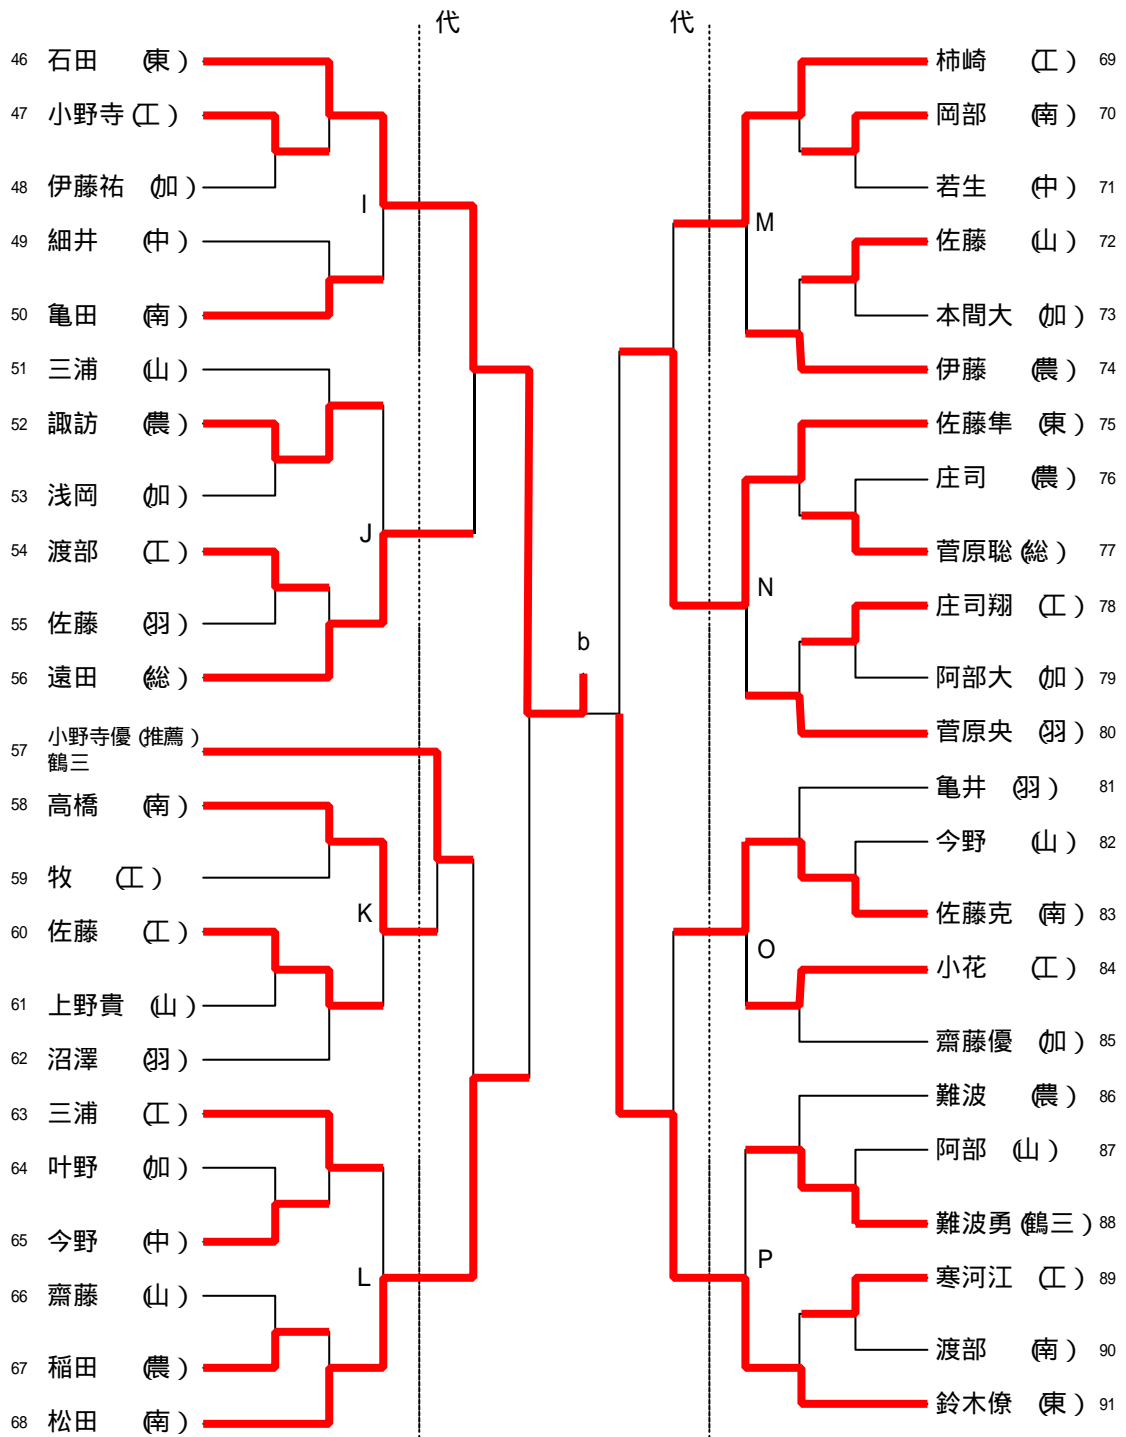

平 20年度田川地区国体予選

成年男子の部 (代表8+推薦2)

予選リーグ

A	佐藤 賢司	佐々木 亮	遠藤 寛士	勝敗	順位
佐藤 賢司 (鶴岡高専)		3 - 0	3 - 1	2-0	1
佐々木 亮 (山形大学)	0 - 3		1 - 3	0-2	3
遠藤 寛士 (鶴岡高専)	1 - 3	3 - 1		1-1	2

B	木村 駿	伊達 孝典	菅原 一樹	勝敗	順位
木村 駿 (鶴岡高専)		3 - 1	2 - 3	1-1	2
伊達 孝典 (山形大学)	1 - 3		0 - 3	0-2	3
菅原 一樹 (鶴岡高専)	3 - 2	3 - 0		2-0	1

C	高橋 敦夫	石川 貴志	大場 昌範	勝敗	順位
高橋 敦夫 (鶴岡高専)		3 - 0	3 - 0	2-0	1
石川 貴志 (余目クラブ)	0 - 3		1 - 3	0-2	3
大場 昌範 (鶴岡高専)	0 - 3	3 - 1		1-1	2

決勝リーグ

予選1位	佐藤 賢司	菅原 一樹	高橋 敦夫	勝敗	順位
佐藤 賢司 (鶴岡高専)		3 - 0	3 - 2	2-0	1
菅原 一樹 (鶴岡高専)	0 - 3		3 - 2	1-1	2
高橋 敦夫 (鶴岡高専)	2 - 3	2 - 3		0-2	3

予選2位	遠藤 寛士	木村 駿	大場 昌範	勝敗	順位
遠藤 寛士 (鶴岡高専)		3 - 2	3 - 2	2-0	1
木村 駿 (鶴岡高専)	2 - 3		3 - 0	1-1	2
大場 昌範 (鶴岡高専)	2 - 3	0 - 3		0-2	3

予選3位	佐々木 亮	伊達 孝典	石川 貴志	勝敗	順位
佐々木 亮 (山形大学)		3 - 1	1 - 3	1-1	2
伊達 孝典 (山形大学)	1 - 3		0 - 3	0-2	3
石川 貴志 (余目クラブ)	3 - 1	3 - 0		2-0	1

平成20年度田川地区国体予選

少年男子シングルス (代表30)

代表決定戦

平成20年度田川地区国体予選

少年女子シングルス (代表14)

代表決定戦