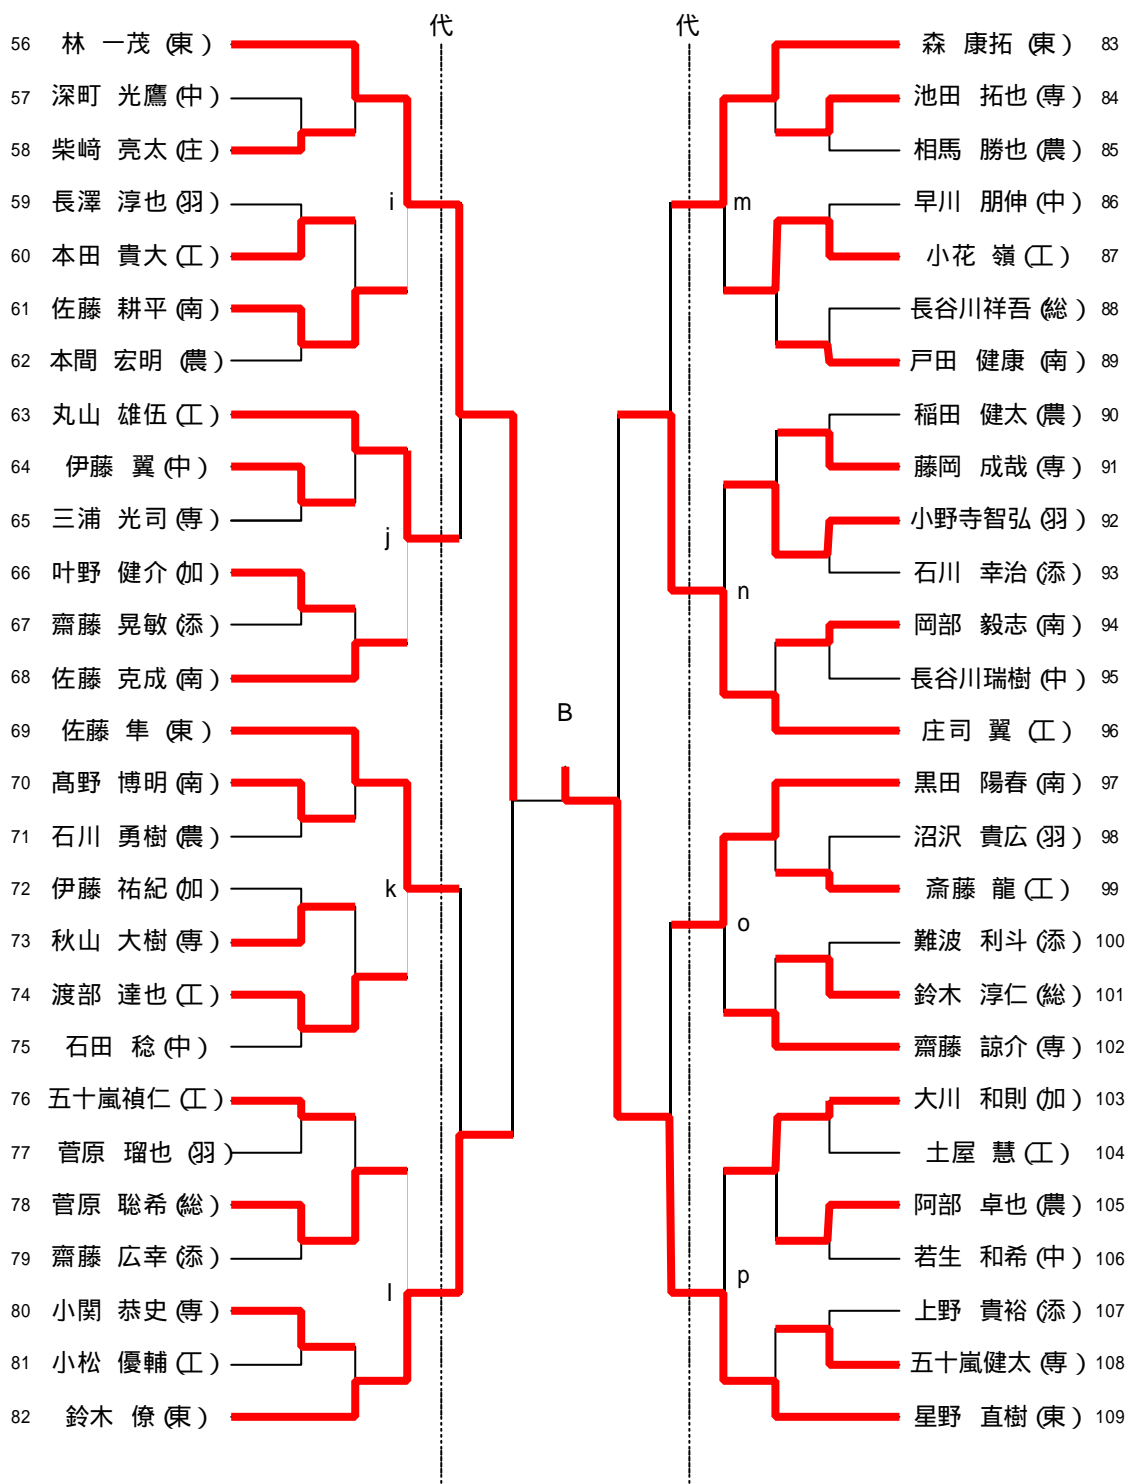

平成20年度秋季田川地区高校総体

日時 平成20年9月13日
鶴岡市藤島体育館

男子学校対抗 (代表5)

女子学校対抗 (代表2)

	鶴岡東	鶴岡中央	鶴岡北	鶴南 鶴工	勝 敗	順 位
鶴 岡 東	-	3 - 1	3 - 0	3 - 0	3 - 0	1
鶴岡中央	1 - 3	-	2 - 3	2 - 3	0 - 3	4
鶴 岡 北	0 - 3	3 - 2	-	3 - 1	2 - 1	2
鶴南 鶴工	0 - 3	3 - 2	1 - 3	-	1 - 2	3

平成 20年度秋季田川地区高校総体

日時 平成20年9月13日
鶴岡市藤島体育館

男子シングルス (代表 20)

男子シングルス決勝

男子代表決定戦

平成20年度秋季田川地区高校総体

日時 :平成20年9月13日
鶴岡市藤島体育館

女子シングルス (代表6)

女子シングルス代表決定戦