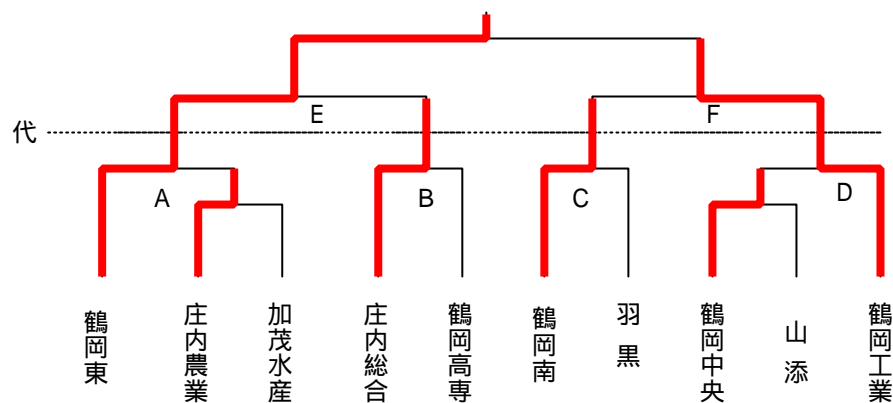

平成20年度秋季田川地区高校総体

日時 平成20年9月13日
鶴岡市藤島体育館

男子学校対抗 (代表5)

女子学校対抗 (代表2)

	鶴岡東	鶴岡中央	鶴岡北	鶴南 鶴工	勝 敗	順 位
鶴 岡 東	-	3 - 1	3 - 0	3 - 0	3 - 0	1
鶴岡中央	1 - 3	-	2 - 3	2 - 3	0 - 3	4
鶴 岡 北	0 - 3	3 - 2	-	3 - 1	2 - 1	2
鶴南 鶴工	0 - 3	3 - 2	1 - 3	-	1 - 2	3

平成 20年度秋季田川地区高校総体

日時 平成20年9月13日
鶴岡市藤島体育館

男子シングルス (代表 20)

男子シングルス決勝

男子代表決定戦

平成20年度秋季田川地区高校総体

日時 :平成20年9月13日
鶴岡市藤島体育館

女子シングルス (代表6)

女子シングルス代表決定戦