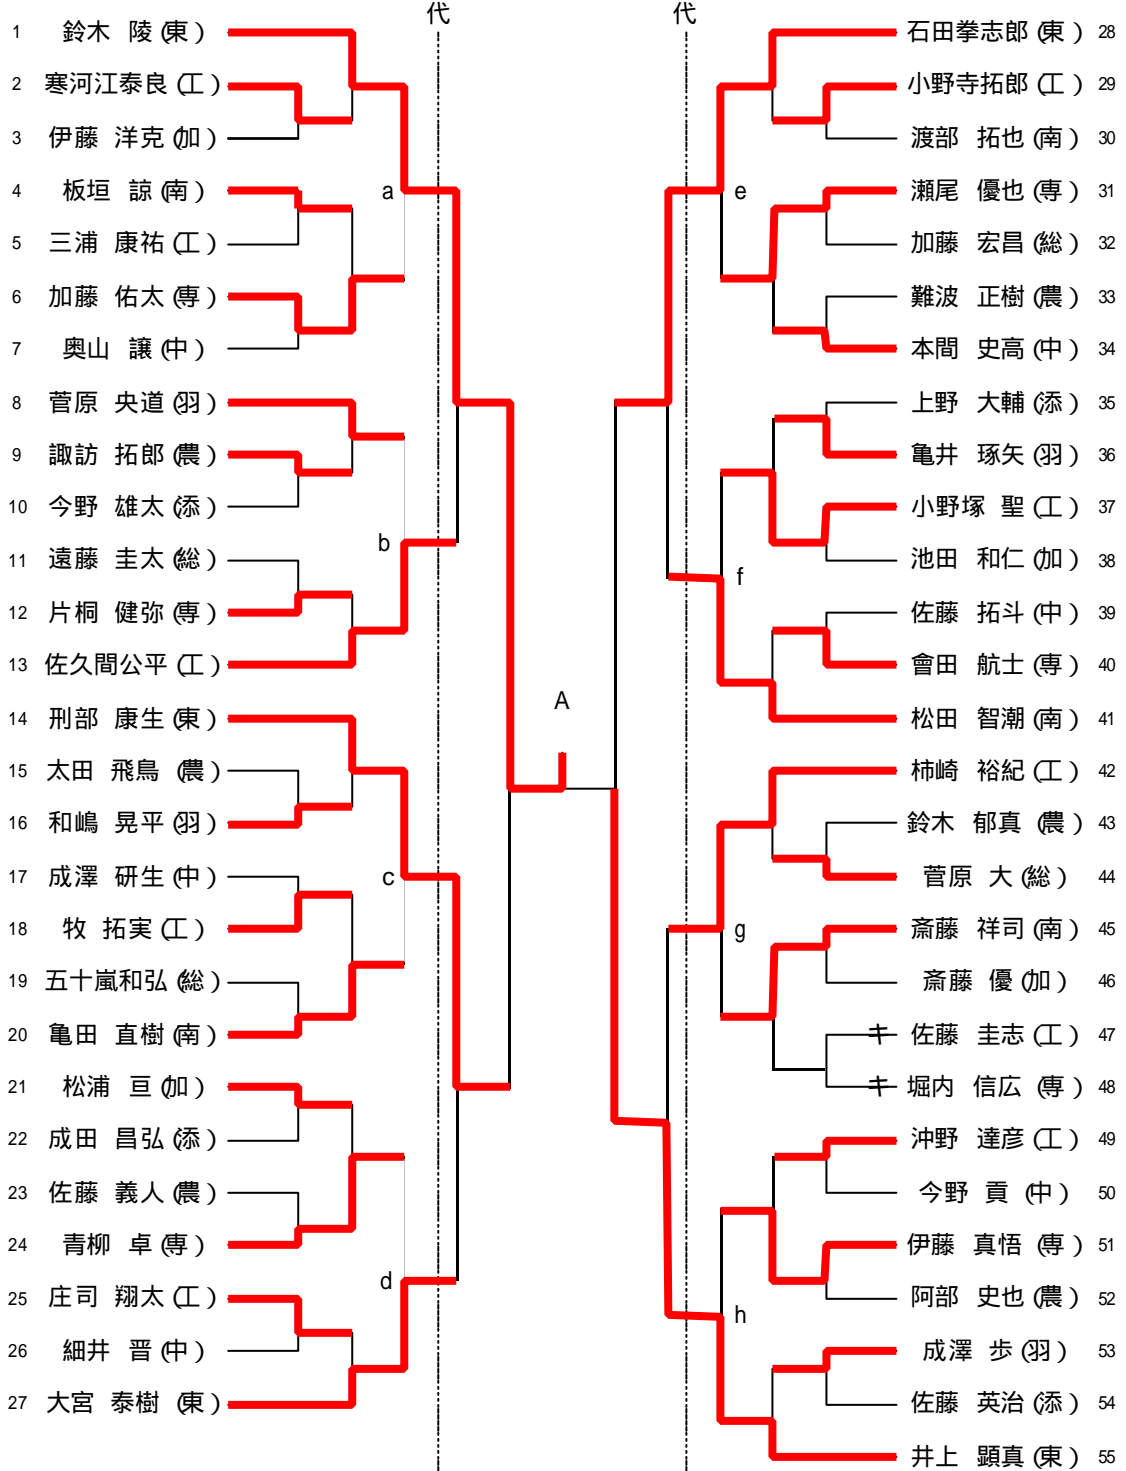

平成20年度秋季田川地区高校総体

日時 平成20年9月13日
鶴岡市藤島体育館

男子学校対抗 (代表5)

女子学校対抗 (代表2)

	鶴岡東	鶴岡中央	鶴岡北	鶴南 鶴工	勝 敗	順 位
鶴 岡 東	-	3 - 1	3 - 0	3 - 0	3 - 0	1
鶴岡中央	1 - 3	-	2 - 3	2 - 3	0 - 3	4
鶴 岡 北	0 - 3	3 - 2	-	3 - 1	2 - 1	2
鶴南 鶴工	0 - 3	3 - 2	1 - 3	-	1 - 2	3

平成 20年度秋季田川地区高校総体

日時 平成20年9月13日
鶴岡市藤島体育館

男子シングルス (代表 20)

男子シングルス決勝

男子代表決定戦

平成20年度秋季田川地区高校総体

日時 :平成20年9月13日
鶴岡市藤島体育館

女子シングルス (代表6)

女子シングルス代表決定戦