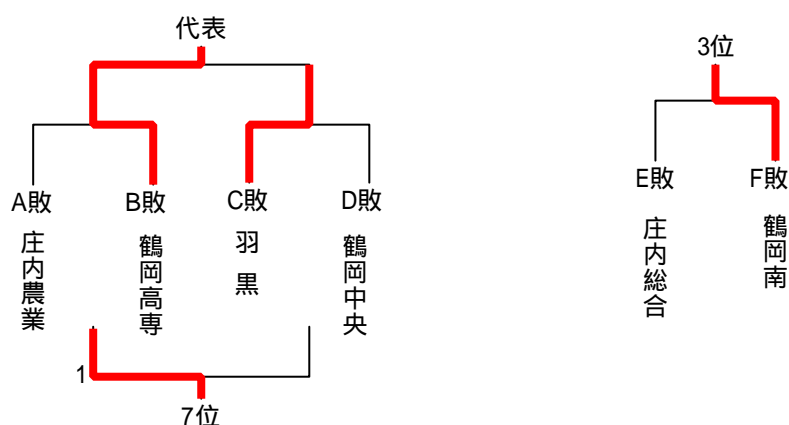

平成20年度秋季田川地区高校総体

日時 平成20年9月13日
鶴岡市藤島体育館

男子学校対抗 (代表5)

女子学校対抗 (代表2)

	鶴岡東	鶴岡中央	鶴岡北	鶴南 鶴工	勝 敗	順 位
鶴 岡 東	-	3 - 1	3 - 0	3 - 0	3 - 0	1
鶴岡中央	1 - 3	-	2 - 3	2 - 3	0 - 3	4
鶴 岡 北	0 - 3	3 - 2	-	3 - 1	2 - 1	2
鶴南 鶴工	0 - 3	3 - 2	1 - 3	-	1 - 2	3

平成 20年度秋季田川地区高校総体

日時 平成20年9月13日
鶴岡市藤島体育館

男子シングルス (代表 20)

男子シングルス決勝

男子代表決定戦

平成20年度秋季田川地区高校総体

日時 :平成20年9月13日
鶴岡市藤島体育館

女子シングルス (代表6)

女子シングルス代表決定戦