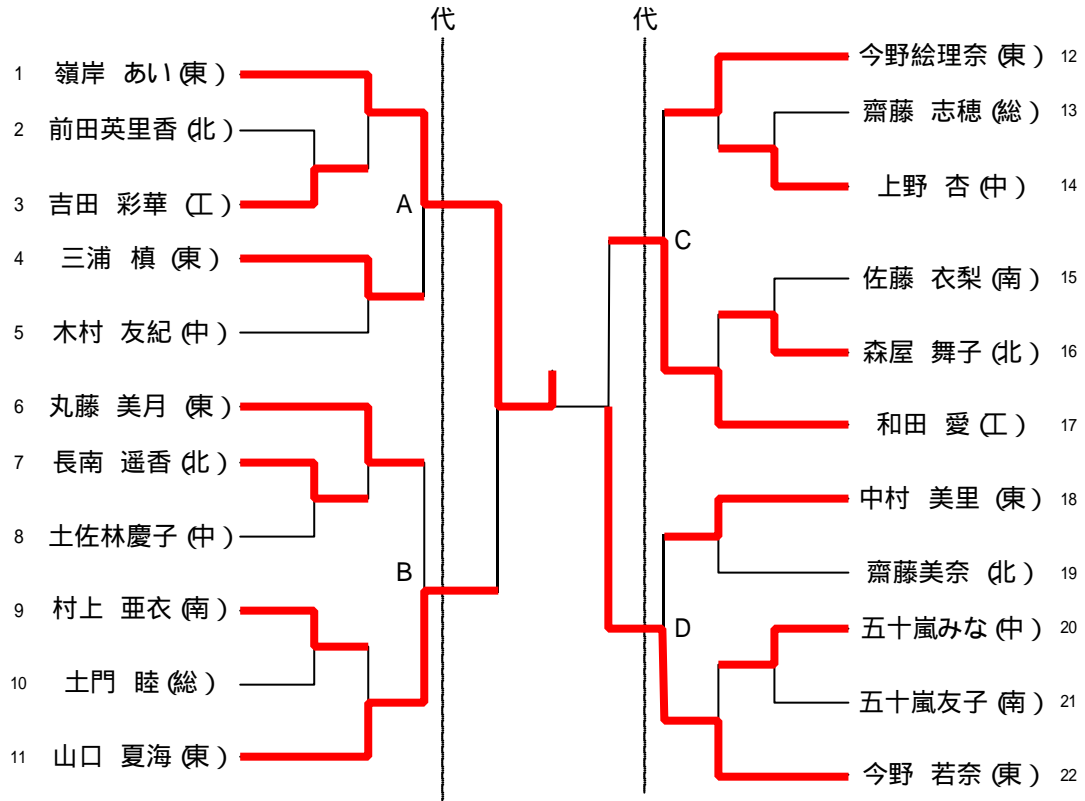

平成20年度秋季田川地区高校総体

日時 平成20年9月13日
鶴岡市藤島体育館

男子学校対抗 (代表5)

女子学校対抗 (代表2)

	鶴岡東	鶴岡中央	鶴岡北	鶴南 鶴工	勝 敗	順 位
鶴 岡 東	-	3 - 1	3 - 0	3 - 0	3 - 0	1
鶴岡中央	1 - 3	-	2 - 3	2 - 3	0 - 3	4
鶴 岡 北	0 - 3	3 - 2	-	3 - 1	2 - 1	2
鶴南 鶴工	0 - 3	3 - 2	1 - 3	-	1 - 2	3

平成 20年度秋季田川地区高校総体

日時 平成20年9月13日
鶴岡市藤島体育館

男子シングルス (代表 20)

男子シングルス決勝

男子代表決定戦

平成20年度秋季田川地区高校総体

日時 :平成20年9月13日
鶴岡市藤島体育館

女子シングルス (代表6)

女子シングルス代表決定戦