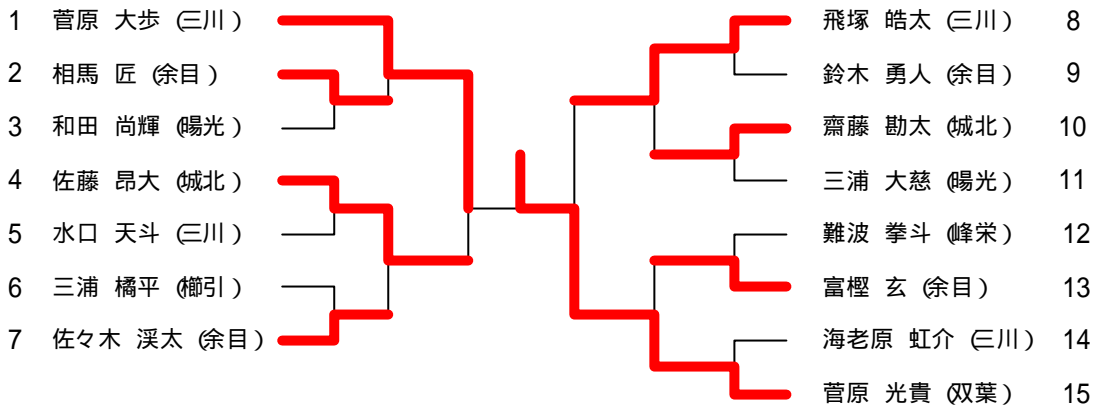

平成21年度全日本選手権田川地区大会

平成21年 5月 6日
小真木原総合体育館

男子ホープスシングルス (代表25)

第11位決定戦

第21位決定戦

平成21年度全日本選手権田川地区大会

平成21年 5月 6日
小真木原総合体育館

女子ホープスシングルス (代表24)

女子ホープスシングルス代表決定 (4)

平成21年度全日本選手権田川地区大会

平成21年 5月 6日
小真木原総合体育館

男子カブシングルス (代表18)

順位決定戦

女子カブシングルス (代表18)

順位決定戦

平成21年度全日本選手権田川地区大会