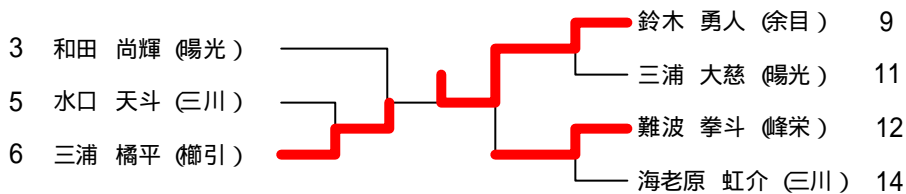

女子ホープスシングルス代表決定 (4)

平成21年度全日本選手権田川地区大会

平成21年 5月 6日
小真木原総合体育館

男子カブシングルス (代表18)

順位決定戦

女子カブシングルス (代表18)

順位決定戦

平成21年度全日本選手権田川地区大会

平成21年 5月 6日
小真木原総合体育館

バンビ男子予選リーグ戦

Aブロック	佐藤	阿部	鈴木	勝敗	順位
1.佐藤祐人(城北)		3-0	3-0	2-0	1
2.阿部瑞樹(余目)	0-3		1-3	0-2	3
3.鈴木颯(鈴木)	0-3	3-1		1-1	2

Bブロック	奥山	小野	松浦	勝敗	順位
1.奥山堅也(余目)		3-2	3-1	2-0	1
2.小野寛英(城北)	2-3		3-2	1-1	2
3.松浦洸杜(黄金)	1-3	2-3		0-2	3