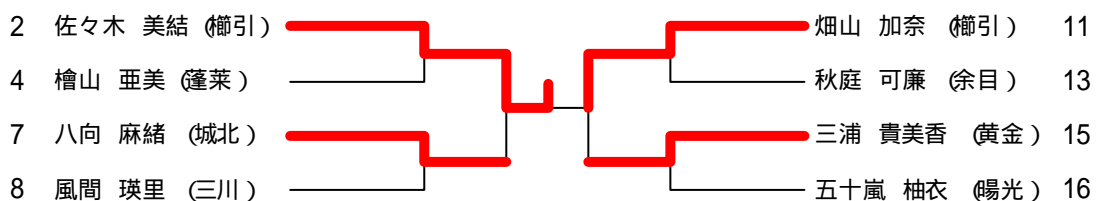

女子ホープスシングルス代表決定 (4)

平成21年度全日本選手権田川地区大会

平成21年 5月 6日
小真木原総合体育館

男子カブシングルス (代表18)

順位決定戦

女子カブシングルス (代表18)

順位決定戦

平成21年度全日本選手権田川地区大会