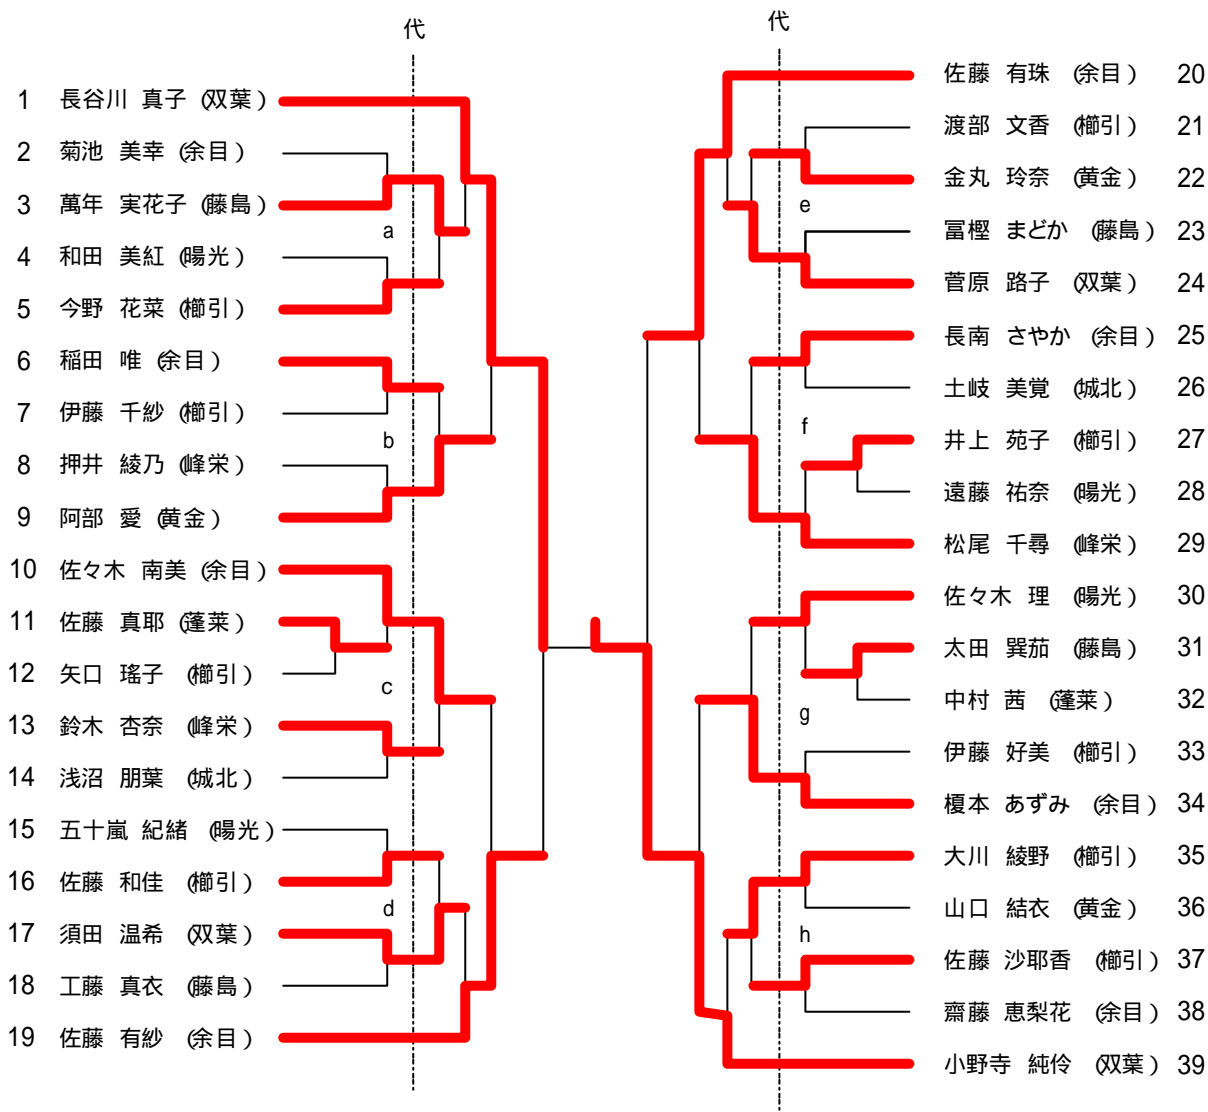

平成21年度全日本選手権田川地区大会

平成21年 5月 6日
小真木原総合体育館

男子ホープスシングルス (代表25)

第11位決定戦

第21位決定戦

平成21年度全日本選手権田川地区大会

平成21年 5月 6日
小真木原総合体育館

女子ホープスシングルス (代表24)

女子ホープスシングルス代表決定 (4)

平成21年度全日本選手権田川地区大会

平成21年 5月 6日
小真木原総合体育館

男子カブシングルス (代表18)

順位決定戦

女子カブシングルス (代表18)

順位決定戦

平成21年度全日本選手権田川地区大会

平成21年 5月 6日
小真木原総合体育館

バンビ男子予選リーグ戦

Aブロック	佐藤	阿部	鈴木	勝敗	順位
1.佐藤祐人(城北)		3-0	3-0	2-0	1
2.阿部瑞樹(余目)	0-3		1-3	0-2	3
3.鈴木颯(鈴木)	0-3	3-1		1-1	2

Bブロック	奥山	小野	松浦	勝敗	順位
1.奥山堅也(余目)		3-2	3-1	2-0	1
2.小野寛英(城北)	2-3		3-2	1-1	2
3.松浦洸杜(黄金)	1-3	2-3		0-2	3

Cブロック	今野	長谷部	平林	勝敗	順位
1.今野佑一郎(黄金)		3-0	3-0	2-0	1
2.長谷部至人(余目)	0-3		1-3	0-2	3
3.平林和己(峰栄)	0-3	3-1		1-1	2

優勝決定戦	伊藤	佐藤	奥山	今野	勝敗	順位
1.伊藤悠里(双葉)		3-0	3-0	3-0	3-0	1
2.佐藤祐人(城北)	0-3		3-0	3-1	2-1	2
3.奥山堅也(余目)	0-3	0-3		3-2	1-2	3
4.今野佑一郎(黄金)	0-3	1-3	2-3		0-3	4