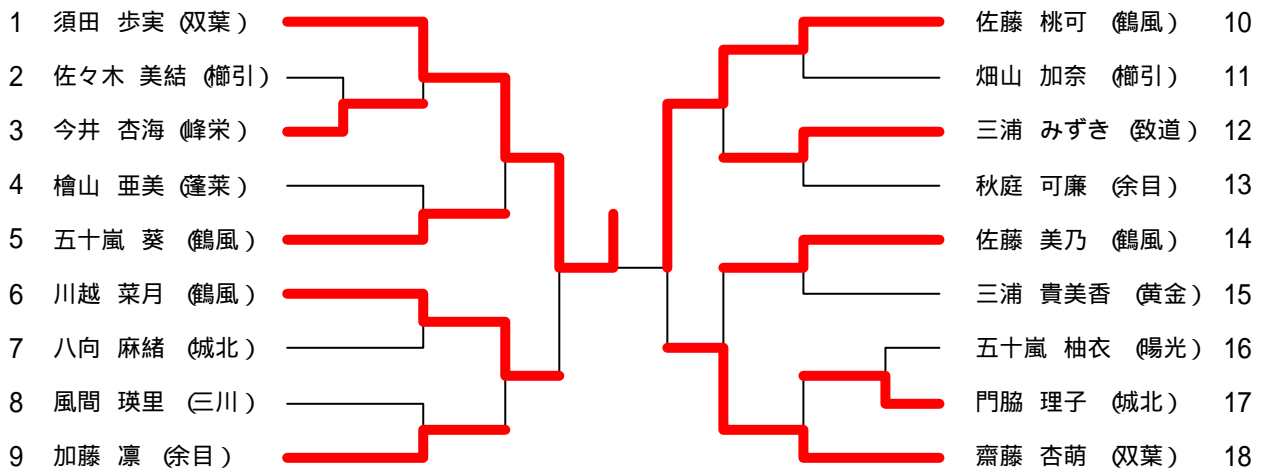

女子ホープスシングルス代表決定 (4)

平成21年度全日本選手権田川地区大会

平成21年 5月 6日
小真木原総合体育館

男子カブシングルス (代表18)

順位決定戦

女子カブシングルス (代表18)

順位決定戦

平成21年度全日本選手権田川地区大会

平成21年 5月 6日
小真木原総合体育館

バンビ男子予選リーグ戦

Aブロック	佐藤	阿部	鈴木	勝敗	順位
1.佐藤祐人(城北)		3-0	3-0	2-0	1
2.阿部瑞樹(余目)	0-3		1-3	0-2	3
3.鈴木颯(鈴木)	0-3	3-1		1-1	2

Bブロック	奥山	小野	松浦	勝敗	順位
1.奥山堅也(余目)		3-2	3-1	2-0	1
2.小野寛英(城北)	2-3		3-2	1-1	2
3.松浦洸杜(黄金)	1-3	2-3		0-2	3