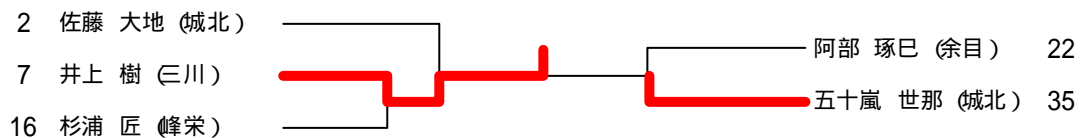

平成21年度全日本選手権田川地区大会

平成21年 5月 6日
小真木原総合体育館

男子ホープスシングルス (代表25)

第11位決定戦

第21位決定戦

平成21年度全日本選手権田川地区大会

平成21年 5月 6日
小真木原総合体育館

女子ホープスシングルス (代表24)

女子ホープスシングルス代表決定 (4)

平成21年度全日本選手権田川地区大会

平成21年 5月 6日
小真木原総合体育館

男子カブシングルス (代表18)

順位決定戦

女子カブシングルス (代表18)

順位決定戦

平成21年度全日本選手権田川地区大会