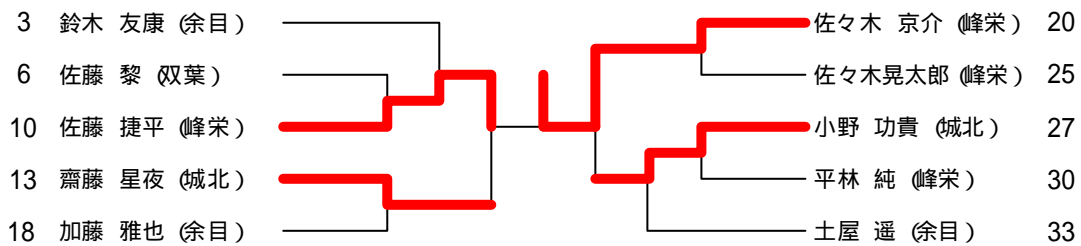

平成21年度全日本選手権田川地区大会

平成21年 5月 6日
小真木原総合体育館

男子ホープスシングルス (代表25)

第11位決定戦

第21位決定戦

平成21年度全日本選手権田川地区大会

平成21年 5月 6日
小真木原総合体育館

女子ホープスシングルス (代表24)