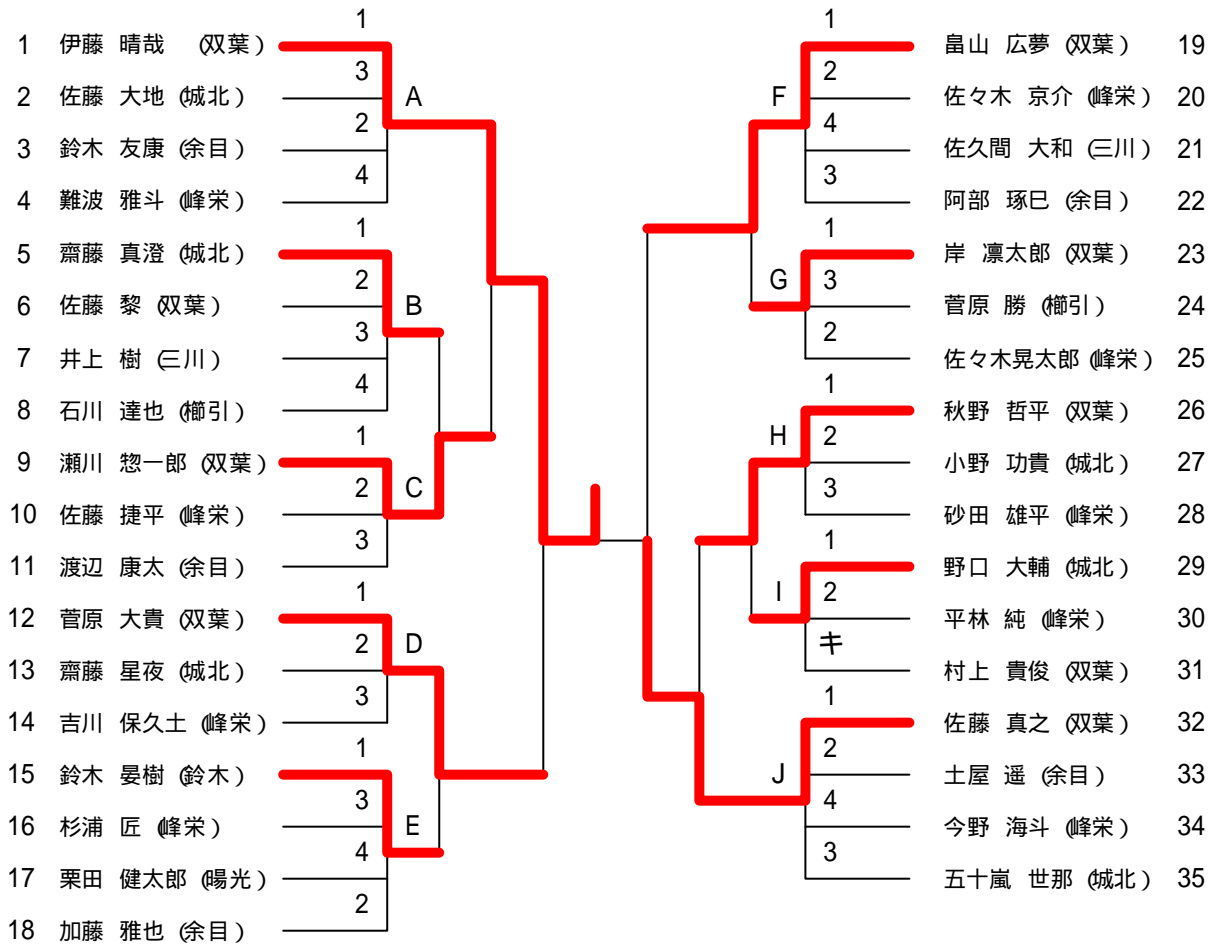

平成21年度全日本選手権田川地区大会

平成21年 5月 6日
小真木原総合体育館

男子ホープスシングルス (代表25)

第11位決定戦

第21位決定戦

平成21年度全日本選手権田川地区大会

平成21年 5月 6日
小真木原総合体育館

女子ホープスシングルス (代表24)

女子ホープスシングルス代表決定 (4)

平成21年度全日本選手権田川地区大会

平成21年 5月 6日
小真木原総合体育館

男子カブシングルス (代表18)

順位決定戦

女子カブシングルス (代表18)

順位決定戦

平成21年度全日本選手権田川地区大会

平成21年 5月 6日
小真木原総合体育館

バンビ男子予選リーグ戦

Aブロック	佐藤	阿部	鈴木	勝敗	順位
1.佐藤祐人(城北)		3-0	3-0	2-0	1
2.阿部瑞樹(余目)	0-3		1-3	0-2	3
3.鈴木颯(鈴木)	0-3	3-1		1-1	2

Bブロック	奥山	小野	松浦	勝敗	順位
1.奥山堅也(余目)		3-2	3-1	2-0	1
2.小野寛英(城北)	2-3		3-2	1-1	2
3.松浦洸杜(黄金)	1-3	2-3		0-2	3