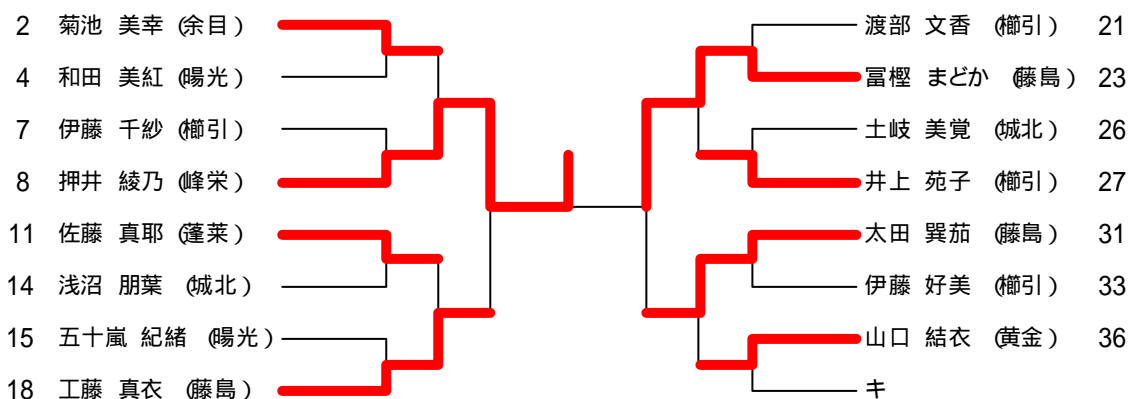

平成21年度全日本選手権田川地区大会

平成21年 5月 6日
小真木原総合体育館

男子ホープスシングルス (代表25)

第11位決定戦

第21位決定戦

平成21年度全日本選手権田川地区大会

平成21年 5月 6日
小真木原総合体育館

女子ホープスシングルス (代表24)

女子ホープスシングルス代表決定 (4)

平成21年度全日本選手権田川地区大会

平成21年 5月 6日
小真木原総合体育館

男子カブシングルス (代表18)

順位決定戦

女子カブシングルス (代表18)

順位決定戦

平成21年度全日本選手権田川地区大会