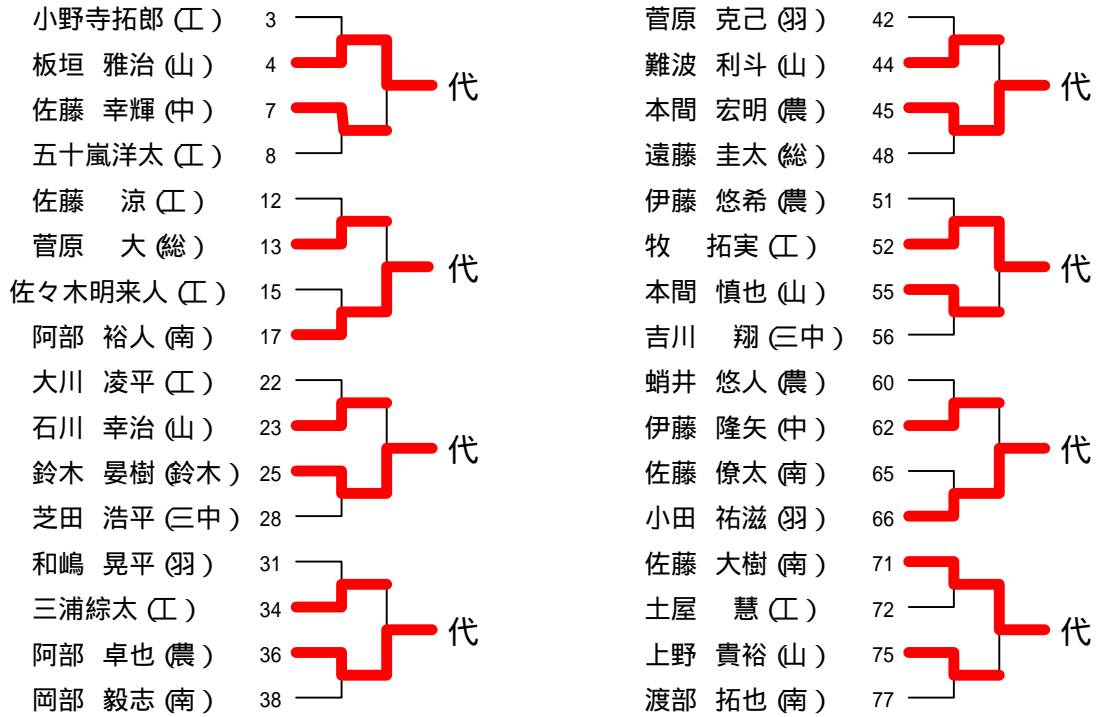

平成21年度全日本卓球選手権田川地区大会

平成21年8月29日
藤島体育館

ジュニア男子シングルス (代表40+4)

男子代表決定戦

平成 21年度全日本卓球選手権田川地区大会

平成 21年 8月 29日
藤島体育館

ジュニア女子シングルス (代表 18)

平成 21年度全日本卓球選手権田川地区大会

平成 21年 8月 30日
藤島体育館

混合ダブルス (代表 4)

平成21年度全日本卓球選手権田川地区大会

平成21年8月30日
藤島体育館

男子ダブルス (代表15)

渡部 秀治(余目ク) 加藤 伸幸(余目ク)	1		20	星野 直樹(鶴岡東) 澤畑 宏徳(鶴岡東)
細井 晋(鶴中央) 伊藤 琢馬(鶴中央)	2		21	佐藤 幸輝(鶴中央) 伊藤 隆矢(鶴中央)
佐藤 僚太(鶴岡南) 阿部 裕人(鶴岡南)	3		22	沖野 達彦(鶴岡工) 大川 凌平(鶴岡工)
牧 拓実(鶴岡工) 小野寺優大(鶴岡工)	4		23	佐藤 大樹(鶴岡南) 五十嵐満(鶴岡南高教員)
阿部 文哉(鶴三中) 木村 尚貴(鶴三中)	5		24	菅原 央道(羽黒高) 亀井 琢矢(羽黒高)
庄司 翼(鶴岡工) 小花 嶺(鶴岡工)	6		25	渡部 智成(余目ク) 奥山 勝也(余目中)
菅原 瑠也(羽黒高) 松浦 恭祐(羽黒高)	7		26	佐久間 公平(鶴岡工) 五十嵐 禎仁(鶴岡工)
佐藤 真也(余目ク) 齋藤 慎(余目中)	8		27	菅原 聡希(庄内総合) 諏訪 拓郎(庄内農)
佐々木 雄野(鶴岡東) 岸 裕馬(鶴岡東)	9		28	齋藤 紘太(鶴一中) 原田 智史(長井北中)
若木 吉実(余目ク) 渡会 隼也(余目ク)	10		29	井上 顕真(鶴岡東) 石田拳四郎(鶴岡東)
長谷川 平(鶴岡南) 難波 宗介(鶴岡南)	11		30	佐々木明来人(鶴岡工) 三浦 綜太(鶴岡工)
佐藤 涼(鶴岡工) 庄司 千真(鶴岡工)	12		31	菅井 輝(余目ク) 渡部 良成(余目ク)
相馬 勝也(庄内農) 太田 飛鳥(庄内農)	13		32	青柳 伸(鶴一中) 井上 貴明(鶴一中)
佐藤 隼(鶴岡東) 齋藤 達矢(鶴岡東)	14		33	本間 彰(鶴高専) 本間 達也(鶴高専)
瀬尾 優也(鶴高専) 齋藤 諒介(鶴高専)	15		34	大井 武(鶴岡工) 五十嵐 洋太(鶴岡工)
前田 迅(鶴三中) 齋藤 広之(鶴三中)	16		35	長谷川壺成(鶴三中) 和田 芳樹(鶴三中)
小野寺 拓郎(鶴岡工) 土屋 慧(鶴岡工)	17		36	成澤 歩(羽黒高) 土門 奨(羽黒高)
阿部 卓也(庄内農) 本間 宏明(庄内農)	18		37	長谷川文康(鶴風卓球) 白幡 裕樹(鶴風卓球)
林 一茂(鶴岡東) 鈴木 陵(鶴岡東)	19			