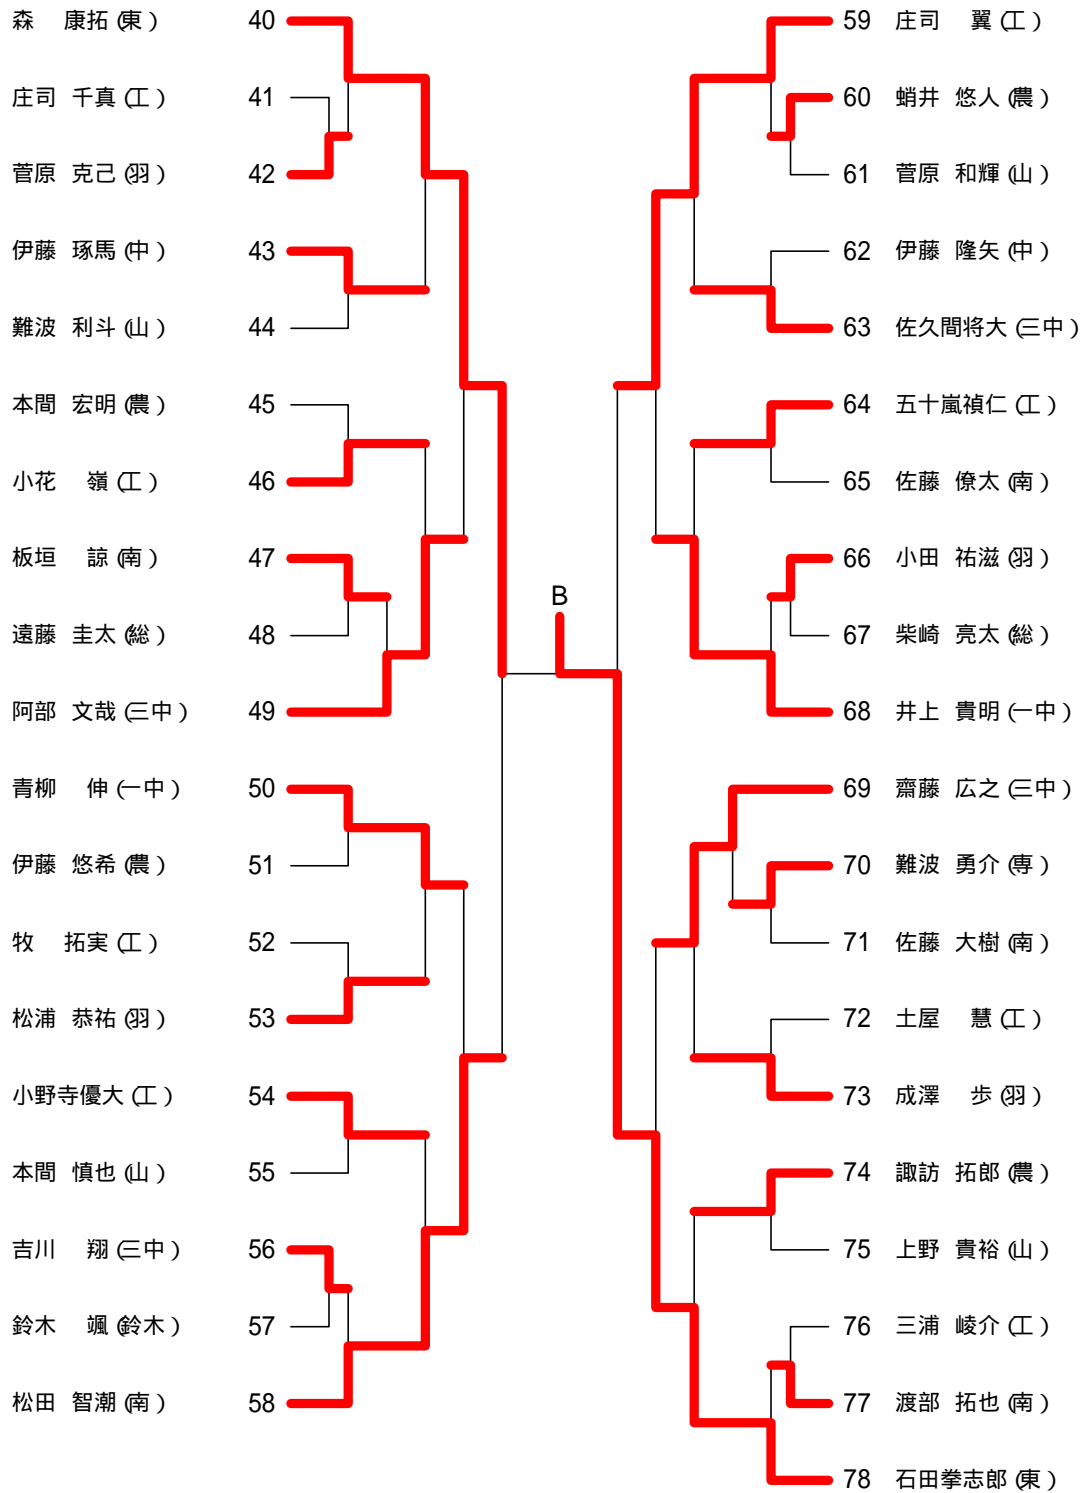

平成21年度全日本卓球選手権田川地区大会

平成21年8月29日
藤島体育館

ジュニア男子シングルス (代表40+4)

男子代表決定戦

平成 21年度全日本卓球選手権田川地区大会

平成 21年 8月 29日
藤島体育館

ジュニア女子シングルス (代表 18)

平成 21年度全日本卓球選手権田川地区大会

平成 21年 8月 30日
藤島体育館

混合ダブルス (代表 4)

平成21年度全日本卓球選手権田川地区大会

平成21年8月30日
藤島体育館

男子ダブルス (代表15)

渡部 秀治(余目ク) 加藤 伸幸(余目ク)	1		20	星野 直樹(鶴岡東) 澤畑 宏徳(鶴岡東)
細井 晋(鶴中央) 伊藤 琢馬(鶴中央)	2		21	佐藤 幸輝(鶴中央) 伊藤 隆矢(鶴中央)
佐藤 僚太(鶴岡南) 阿部 裕人(鶴岡南)	3		22	沖野 達彦(鶴岡工) 大川 凌平(鶴岡工)
牧 拓実(鶴岡工) 小野寺優大(鶴岡工)	4		23	佐藤 大樹(鶴岡南) 五十嵐満(鶴岡南高教員)
阿部 文哉(鶴三中) 木村 尚貴(鶴三中)	5		24	菅原 央道(羽黒高) 亀井 琢矢(羽黒高)
庄司 翼(鶴岡工) 小花 嶺(鶴岡工)	6		25	渡部 智成(余目ク) 奥山 勝也(余目中)
菅原 瑠也(羽黒高) 松浦 恭祐(羽黒高)	7		26	佐久間 公平(鶴岡工) 五十嵐 禎仁(鶴岡工)
佐藤 真也(余目ク) 齋藤 慎(余目中)	8		27	菅原 聡希(庄内総合) 諏訪 拓郎(庄内農)
佐々木 雄野(鶴岡東) 岸 裕馬(鶴岡東)	9		28	齋藤 紘太(鶴一中) 原田 智史(長井北中)
若木 吉実(余目ク) 渡会 隼也(余目ク)	10		29	井上 顕真(鶴岡東) 石田拳四郎(鶴岡東)
長谷川 平(鶴岡南) 難波 宗介(鶴岡南)	11		30	佐々木明来人(鶴岡工) 三浦 綜太(鶴岡工)
佐藤 涼(鶴岡工) 庄司 千真(鶴岡工)	12		31	菅井 輝(余目ク) 渡部 良成(余目ク)
相馬 勝也(庄内農) 太田 飛鳥(庄内農)	13		32	青柳 伸(鶴一中) 井上 貴明(鶴一中)
佐藤 隼(鶴岡東) 齋藤 達矢(鶴岡東)	14		33	本間 彰(鶴高専) 本間 達也(鶴高専)
瀬尾 優也(鶴高専) 齋藤 諒介(鶴高専)	15		34	大井 武(鶴岡工) 五十嵐 洋太(鶴岡工)
前田 迅(鶴三中) 齋藤 広之(鶴三中)	16		35	長谷川壺成(鶴三中) 和田 芳樹(鶴三中)
小野寺 拓郎(鶴岡工) 土屋 慧(鶴岡工)	17		36	成澤 歩(羽黒高) 土門 奨(羽黒高)
阿部 卓也(庄内農) 本間 宏明(庄内農)	18		37	長谷川文康(鶴風卓球) 白幡 裕樹(鶴風卓球)
林 一茂(鶴岡東) 鈴木 陵(鶴岡東)	19			

平成 21年度全日本卓球選手権田川地区大会

平成 21年 8月 30日
藤島体育館

女子ダブルス (代表 5)

男子代表決定戦

女子代表決定戦

平成21年度全日本卓球選手権田川地区大会

平成21年8月30日
藤島体育館

男子シングルス (代表36)