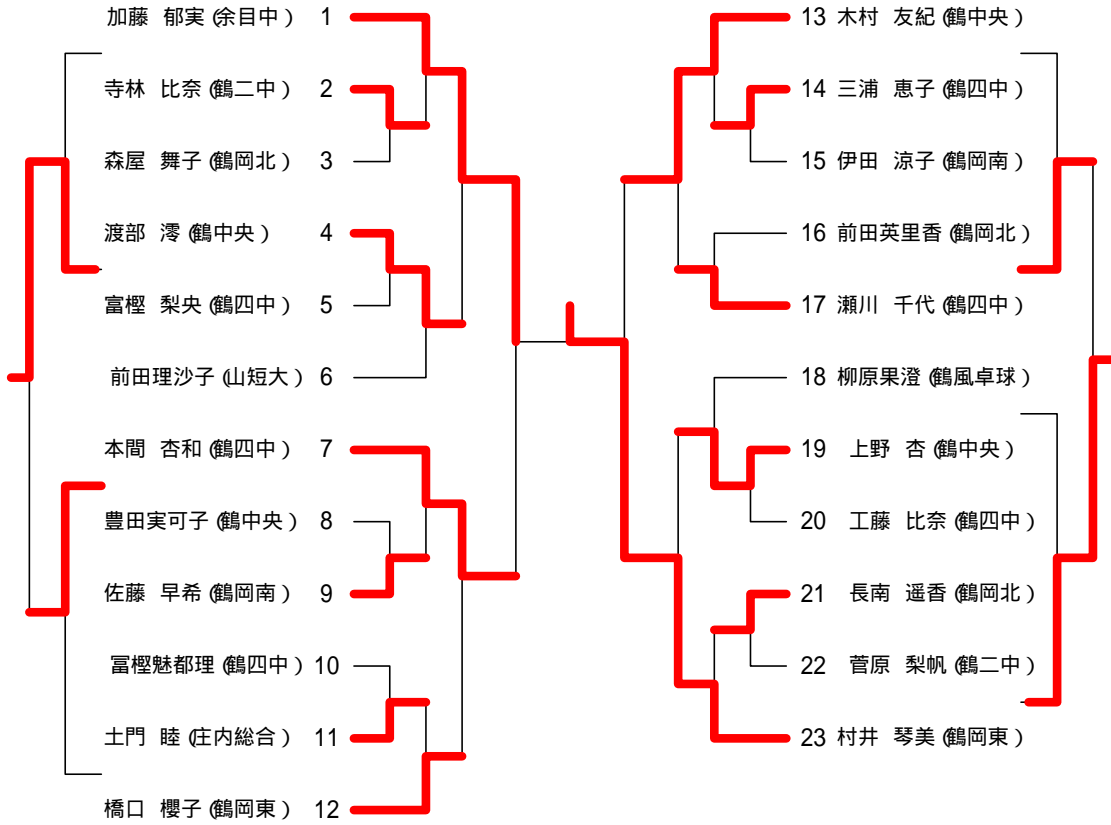

平成 21年 8月 30日
藤島体育館

混合ダブルス (代表 4)

平成21年度全日本卓球選手権田川地区大会

平成21年8月30日
藤島体育館

男子ダブルス (代表15)

渡部 秀治(余目ク) 加藤 伸幸(余目ク)	1		20	星野 直樹(鶴岡東) 澤畑 宏徳(鶴岡東)
細井 晋(鶴中央) 伊藤 琢馬(鶴中央)	2		21	佐藤 幸輝(鶴中央) 伊藤 隆矢(鶴中央)
佐藤 僚太(鶴岡南) 阿部 裕人(鶴岡南)	3		22	沖野 達彦(鶴岡工) 大川 凌平(鶴岡工)
牧 拓実(鶴岡工) 小野寺優大(鶴岡工)	4		23	佐藤 大樹(鶴岡南) 五十嵐満(鶴岡南高教員)
阿部 文哉(鶴三中) 木村 尚貴(鶴三中)	5		24	菅原 央道(羽黒高) 亀井 琢矢(羽黒高)
庄司 翼(鶴岡工) 小花 嶺(鶴岡工)	6		25	渡部 智成(余目ク) 奥山 勝也(余目中)
菅原 瑠也(羽黒高) 松浦 恭祐(羽黒高)	7		26	佐久間 公平(鶴岡工) 五十嵐 禎仁(鶴岡工)
佐藤 真也(余目ク) 齋藤 慎(余目中)	8		27	菅原 聡希(庄内総合) 諏訪 拓郎(庄内農)
佐々木 雄野(鶴岡東) 岸 裕馬(鶴岡東)	9		28	齋藤 紘太(鶴一中) 原田 智史(長井北中)
若木 吉実(余目ク) 渡会 隼也(余目ク)	10		29	井上 顕真(鶴岡東) 石田拳四郎(鶴岡東)
長谷川 平(鶴岡南) 難波 宗介(鶴岡南)	11		30	佐々木明来人(鶴岡工) 三浦 綜太(鶴岡工)
佐藤 涼(鶴岡工) 庄司 千真(鶴岡工)	12		31	菅井 輝(余目ク) 渡部 良成(余目ク)
相馬 勝也(庄内農) 太田 飛鳥(庄内農)	13		32	青柳 伸(鶴一中) 井上 貴明(鶴一中)
佐藤 隼(鶴岡東) 齋藤 達矢(鶴岡東)	14		33	本間 彰(鶴高専) 本間 達也(鶴高専)
瀬尾 優也(鶴高専) 齋藤 諒介(鶴高専)	15		34	大井 武(鶴岡工) 五十嵐 洋太(鶴岡工)
前田 迅(鶴三中) 齋藤 広之(鶴三中)	16		35	長谷川壺成(鶴三中) 和田 芳樹(鶴三中)
小野寺 拓郎(鶴岡工) 土屋 慧(鶴岡工)	17		36	成澤 歩(羽黒高) 土門 奨(羽黒高)
阿部 卓也(庄内農) 本間 宏明(庄内農)	18		37	長谷川文康(鶴風卓球) 白幡 裕樹(鶴風卓球)
林 一茂(鶴岡東) 鈴木 陵(鶴岡東)	19			

平成 21年度全日本卓球選手権田川地区大会

平成 21年 8月 30日
藤島体育館

女子ダブルス (代表 5)

男子代表決定戦

女子代表決定戦

平成21年度全日本卓球選手権田川地区大会

平成21年8月30日
藤島体育館

男子シングルス (代表36)

平成21年度全日本卓球選手権田川地区大会

平成21年8月30日
藤島体育館

女子シングルス (代表11)

佐藤 早希 (鶴岡南) 9
前田英里香 (鶴岡北) 16 代