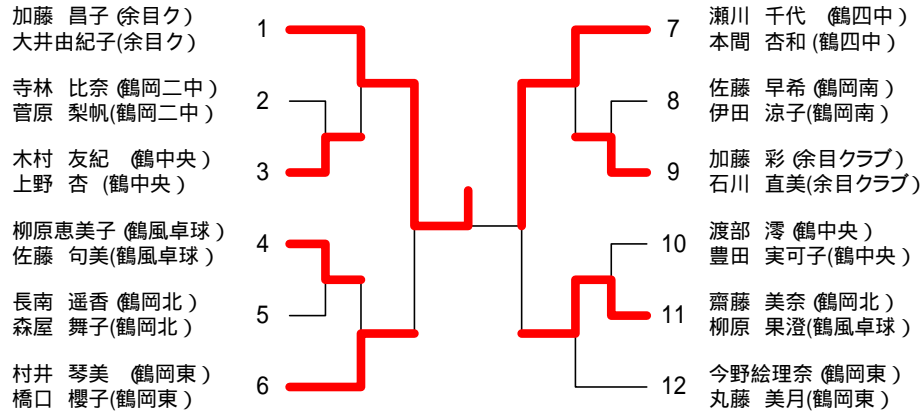

平成 21年 8月 30日
藤島体育館

混合ダブルス (代表 4)

平成21年度全日本卓球選手権田川地区大会

平成21年8月30日
藤島体育館

男子ダブルス (代表15)

渡部 秀治(余目ク) 加藤 伸幸(余目ク)	1		20	星野 直樹(鶴岡東) 澤畑 宏徳(鶴岡東)
細井 晋(鶴中央) 伊藤 琢馬(鶴中央)	2		21	佐藤 幸輝(鶴中央) 伊藤 隆矢(鶴中央)
佐藤 僚太(鶴岡南) 阿部 裕人(鶴岡南)	3		22	沖野 達彦(鶴岡工) 大川 凌平(鶴岡工)
牧 拓実(鶴岡工) 小野寺優大(鶴岡工)	4		23	佐藤 大樹(鶴岡南) 五十嵐満(鶴岡南高教員)
阿部 文哉(鶴三中) 木村 尚貴(鶴三中)	5		24	菅原 央道(羽黒高) 亀井 琢矢(羽黒高)
庄司 翼(鶴岡工) 小花 嶺(鶴岡工)	6		25	渡部 智成(余目ク) 奥山 勝也(余目中)
菅原 瑠也(羽黒高) 松浦 恭祐(羽黒高)	7		26	佐久間 公平(鶴岡工) 五十嵐 禎仁(鶴岡工)
佐藤 真也(余目ク) 齋藤 慎(余目中)	8		27	菅原 聡希(庄内総合) 諏訪 拓郎(庄内農)
佐々木 雄野(鶴岡東) 岸 裕馬(鶴岡東)	9		28	齋藤 紘太(鶴一中) 原田 智史(長井北中)
若木 吉実(余目ク) 渡会 隼也(余目ク)	10		29	井上 顕真(鶴岡東) 石田拳四郎(鶴岡東)
長谷川 平(鶴岡南) 難波 宗介(鶴岡南)	11		30	佐々木明来人(鶴岡工) 三浦 綜太(鶴岡工)
佐藤 涼(鶴岡工) 庄司 千真(鶴岡工)	12		31	菅井 輝(余目ク) 渡部 良成(余目ク)
相馬 勝也(庄内農) 太田 飛鳥(庄内農)	13		32	青柳 伸(鶴一中) 井上 貴明(鶴一中)
佐藤 隼(鶴岡東) 齋藤 達矢(鶴岡東)	14		33	本間 彰(鶴高専) 本間 達也(鶴高専)
瀬尾 優也(鶴高専) 齋藤 諒介(鶴高専)	15		34	大井 武(鶴岡工) 五十嵐 洋太(鶴岡工)
前田 迅(鶴三中) 齋藤 広之(鶴三中)	16		35	長谷川壺成(鶴三中) 和田 芳樹(鶴三中)
小野寺 拓郎(鶴岡工) 土屋 慧(鶴岡工)	17		36	成澤 歩(羽黒高) 土門 奨(羽黒高)
阿部 卓也(庄内農) 本間 宏明(庄内農)	18		37	長谷川文康(鶴風卓球) 白幡 裕樹(鶴風卓球)
林 一茂(鶴岡東) 鈴木 陵(鶴岡東)	19			

平成 21年度全日本卓球選手権田川地区大会

平成 21年 8月 30日
藤島体育館

女子ダブルス (代表 5)

男子代表決定戦

女子代表決定戦

平成21年度全日本卓球選手権田川地区大会

平成21年8月30日
藤島体育館

男子シングルス (代表36)