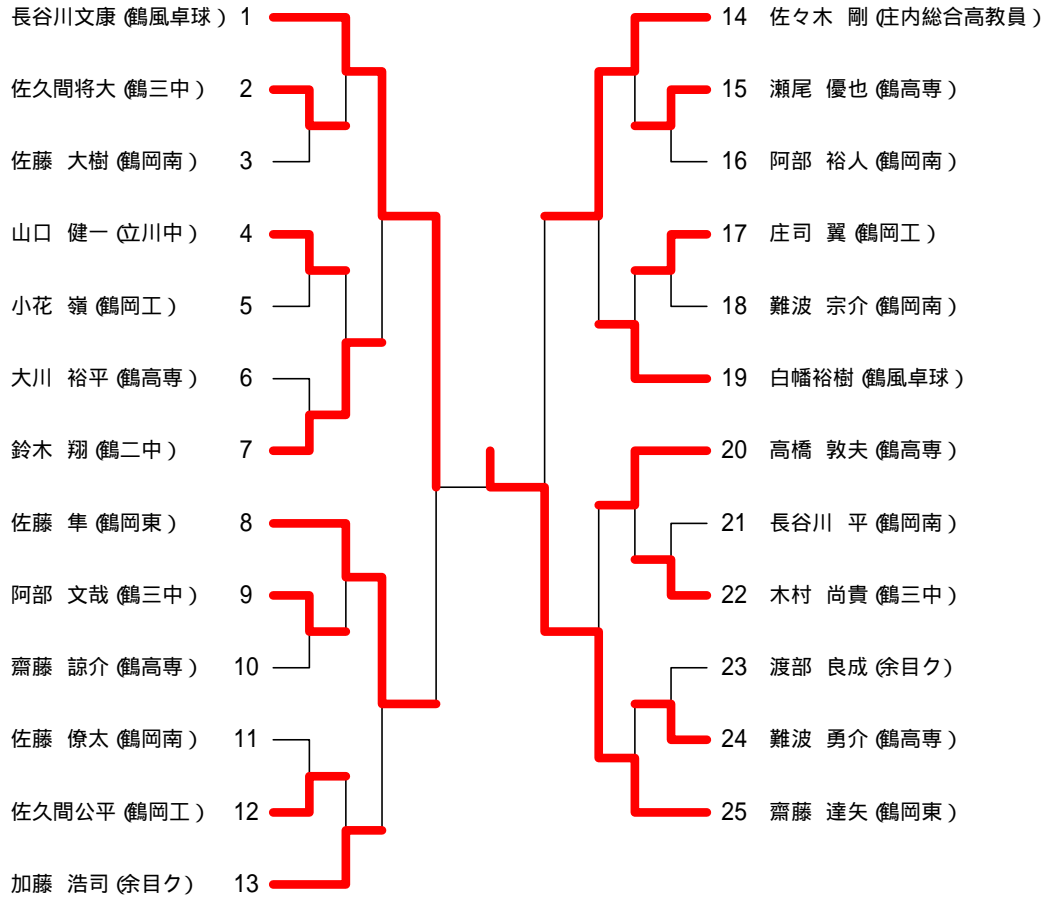

平成 21年 8月 30日
藤島体育館

混合ダブルス (代表 4)

平成21年度全日本卓球選手権田川地区大会

平成21年8月30日
藤島体育館

男子ダブルス (代表15)

渡部 秀治(余目ク) 加藤 伸幸(余目ク)	1		20	星野 直樹(鶴岡東) 澤畑 宏徳(鶴岡東)
細井 晋(鶴中央) 伊藤 琢馬(鶴中央)	2		21	佐藤 幸輝(鶴中央) 伊藤 隆矢(鶴中央)
佐藤 僚太(鶴岡南) 阿部 裕人(鶴岡南)	3		22	沖野 達彦(鶴岡工) 大川 凌平(鶴岡工)
牧 拓実(鶴岡工) 小野寺優大(鶴岡工)	4		23	佐藤 大樹(鶴岡南) 五十嵐満(鶴岡南高教員)
阿部 文哉(鶴三中) 木村 尚貴(鶴三中)	5		24	菅原 央道(羽黒高) 亀井 琢矢(羽黒高)
庄司 翼(鶴岡工) 小花 嶺(鶴岡工)	6		25	渡部 智成(余目ク) 奥山 勝也(余目中)
菅原 瑠也(羽黒高) 松浦 恭祐(羽黒高)	7		26	佐久間 公平(鶴岡工) 五十嵐 禎仁(鶴岡工)
佐藤 真也(余目ク) 齋藤 慎(余目中)	8		27	菅原 聡希(庄内総合) 諏訪 拓郎(庄内農)
佐々木 雄野(鶴岡東) 岸 裕馬(鶴岡東)	9		28	齋藤 紘太(鶴一中) 原田 智史(長井北中)
若木 吉実(余目ク) 渡会 隼也(余目ク)	10		29	井上 顕真(鶴岡東) 石田拳四郎(鶴岡東)
長谷川 平(鶴岡南) 難波 宗介(鶴岡南)	11		30	佐々木明来人(鶴岡工) 三浦 綜太(鶴岡工)
佐藤 涼(鶴岡工) 庄司 千真(鶴岡工)	12		31	菅井 輝(余目ク) 渡部 良成(余目ク)
相馬 勝也(庄内農) 太田 飛鳥(庄内農)	13		32	青柳 伸(鶴一中) 井上 貴明(鶴一中)
佐藤 隼(鶴岡東) 齋藤 達矢(鶴岡東)	14		33	本間 彰(鶴高専) 本間 達也(鶴高専)
瀬尾 優也(鶴高専) 齋藤 諒介(鶴高専)	15		34	大井 武(鶴岡工) 五十嵐 洋太(鶴岡工)
前田 迅(鶴三中) 齋藤 広之(鶴三中)	16		35	長谷川壺成(鶴三中) 和田 芳樹(鶴三中)
小野寺 拓郎(鶴岡工) 土屋 慧(鶴岡工)	17		36	成澤 歩(羽黒高) 土門 奨(羽黒高)
阿部 卓也(庄内農) 本間 宏明(庄内農)	18		37	長谷川文康(鶴風卓球) 白幡 裕樹(鶴風卓球)
林 一茂(鶴岡東) 鈴木 陵(鶴岡東)	19			

平成 21年度全日本卓球選手権田川地区大会

平成 21年 8月 30日
藤島体育館

女子ダブルス (代表 5)

男子代表決定戦

女子代表決定戦

平成21年度全日本卓球選手権田川地区大会

平成21年8月30日
藤島体育館

男子シングルス (代表36)

平成21年度全日本卓球選手権田川地区大会

平成21年8月30日
藤島体育館

女子シングルス (代表11)

佐藤 早希 (鶴岡南) 9
前田英里香 (鶴岡北) 16 代