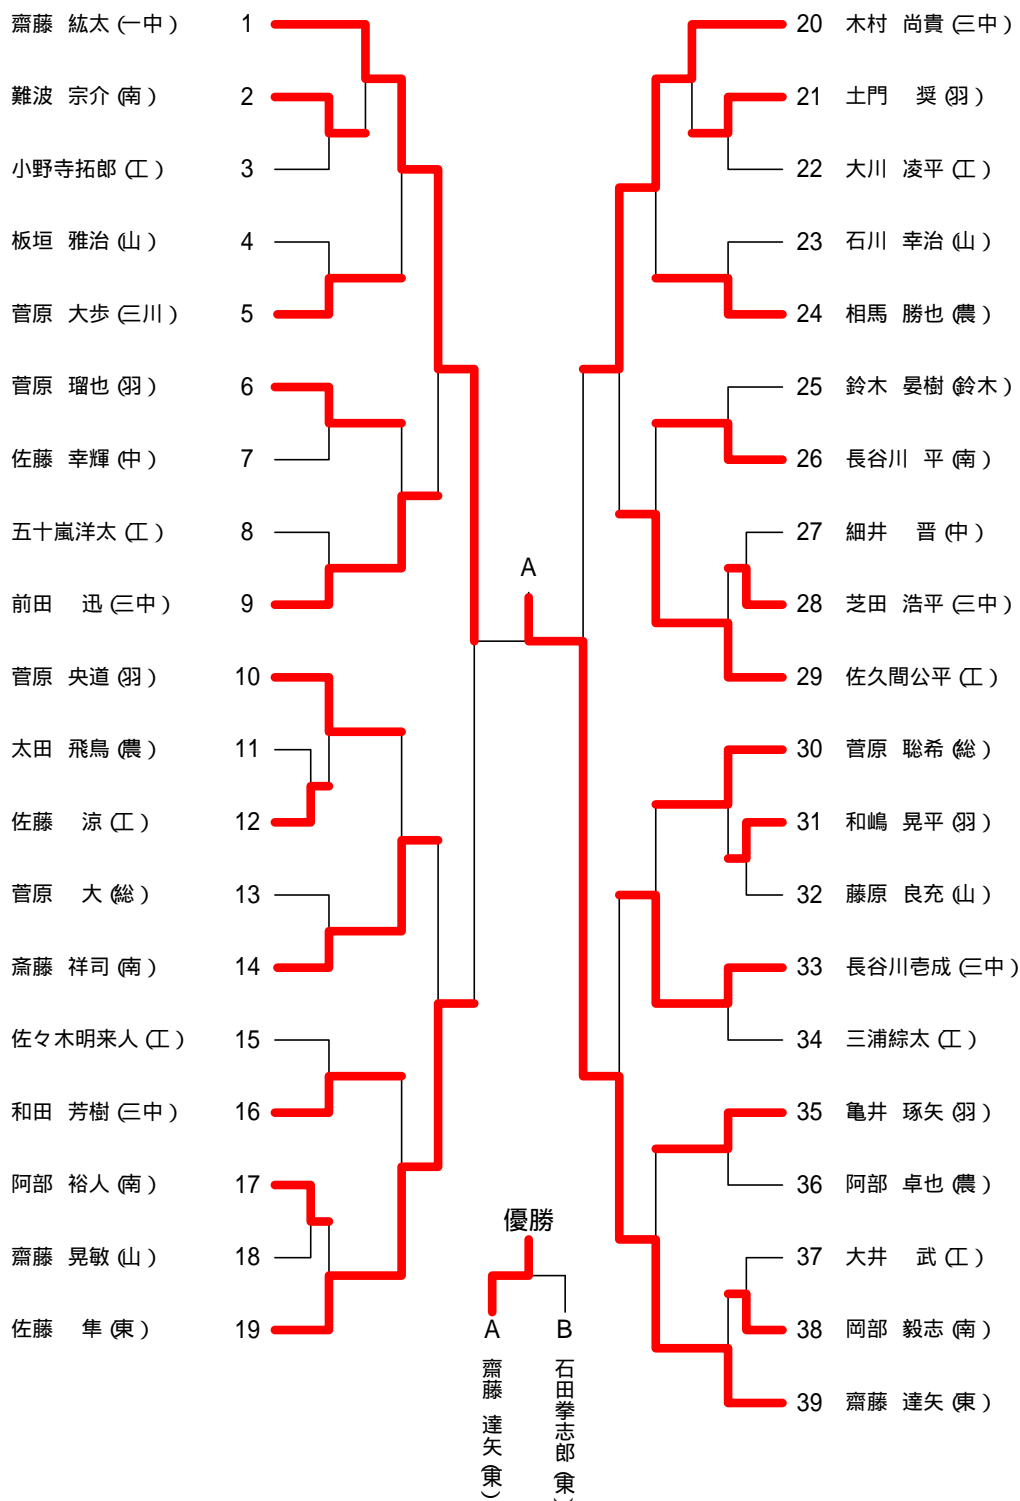

平成21年度全日本卓球選手権田川地区大会

平成21年8月29日
藤島体育館

ジュニア男子シングルス (代表40+4)

男子代表決定戦

平成 21年度全日本卓球選手権田川地区大会

平成 21年 8月 29日
藤島体育館

ジュニア女子シングルス (代表 18)

平成 21年度全日本卓球選手権田川地区大会

平成 21年 8月 30日
藤島体育館

混合ダブルス (代表 4)

平成21年度全日本卓球選手権田川地区大会

平成21年8月30日
藤島体育館

男子ダブルス (代表15)

渡部 秀治(余目ク) 加藤 伸幸(余目ク)	1		20	星野 直樹(鶴岡東) 澤畑 宏徳(鶴岡東)
細井 晋(鶴中央) 伊藤 琢馬(鶴中央)	2		21	佐藤 幸輝(鶴中央) 伊藤 隆矢(鶴中央)
佐藤 僚太(鶴岡南) 阿部 裕人(鶴岡南)	3		22	沖野 達彦(鶴岡工) 大川 凌平(鶴岡工)
牧 拓実(鶴岡工) 小野寺優大(鶴岡工)	4		23	佐藤 大樹(鶴岡南) 五十嵐満(鶴岡南高教員)
阿部 文哉(鶴三中) 木村 尚貴(鶴三中)	5		24	菅原 央道(羽黒高) 亀井 琢矢(羽黒高)
庄司 翼(鶴岡工) 小花 嶺(鶴岡工)	6		25	渡部 智成(余目ク) 奥山 勝也(余目中)
菅原 瑠也(羽黒高) 松浦 恭祐(羽黒高)	7		26	佐久間 公平(鶴岡工) 五十嵐 禎仁(鶴岡工)
佐藤 真也(余目ク) 齋藤 慎(余目中)	8		27	菅原 聡希(庄内総合) 諏訪 拓郎(庄内農)
佐々木 雄野(鶴岡東) 岸 裕馬(鶴岡東)	9		28	齋藤 紘太(鶴一中) 原田 智史(長井北中)
若木 吉実(余目ク) 渡会 隼也(余目ク)	10		29	井上 顕真(鶴岡東) 石田拳四郎(鶴岡東)
長谷川 平(鶴岡南) 難波 宗介(鶴岡南)	11		30	佐々木明来人(鶴岡工) 三浦 綜太(鶴岡工)
佐藤 涼(鶴岡工) 庄司 千真(鶴岡工)	12		31	菅井 輝(余目ク) 渡部 良成(余目ク)
相馬 勝也(庄内農) 太田 飛鳥(庄内農)	13		32	青柳 伸(鶴一中) 井上 貴明(鶴一中)
佐藤 隼(鶴岡東) 齋藤 達矢(鶴岡東)	14		33	本間 彰(鶴高専) 本間 達也(鶴高専)
瀬尾 優也(鶴高専) 齋藤 諒介(鶴高専)	15		34	大井 武(鶴岡工) 五十嵐 洋太(鶴岡工)
前田 迅(鶴三中) 齋藤 広之(鶴三中)	16		35	長谷川壺成(鶴三中) 和田 芳樹(鶴三中)
小野寺 拓郎(鶴岡工) 土屋 慧(鶴岡工)	17		36	成澤 歩(羽黒高) 土門 奨(羽黒高)
阿部 卓也(庄内農) 本間 宏明(庄内農)	18		37	長谷川文康(鶴風卓球) 白幡 裕樹(鶴風卓球)
林 一茂(鶴岡東) 鈴木 陵(鶴岡東)	19			

平成 21年度全日本卓球選手権田川地区大会

平成 21年 8月 30日
藤島体育館

女子ダブルス (代表 5)

男子代表決定戦

女子代表決定戦

平成21年度全日本卓球選手権田川地区大会

平成21年8月30日
藤島体育館

男子シングルス (代表36)

平成21年度全日本卓球選手権田川地区大会

平成21年8月30日
藤島体育館

女子シングルス (代表11)

佐藤 早希 (鶴岡南) 9
前田英里香 (鶴岡北) 16 代