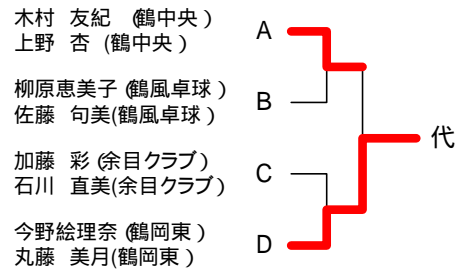

平成 21年度全日本卓球選手権田川地区大会

平成 21年 8月 30日
藤島体育館

女子ダブルス (代表 5)

男子代表決定戦

女子代表決定戦

平成21年度全日本卓球選手権田川地区大会

平成21年8月30日
藤島体育館

男子シングルス (代表36)