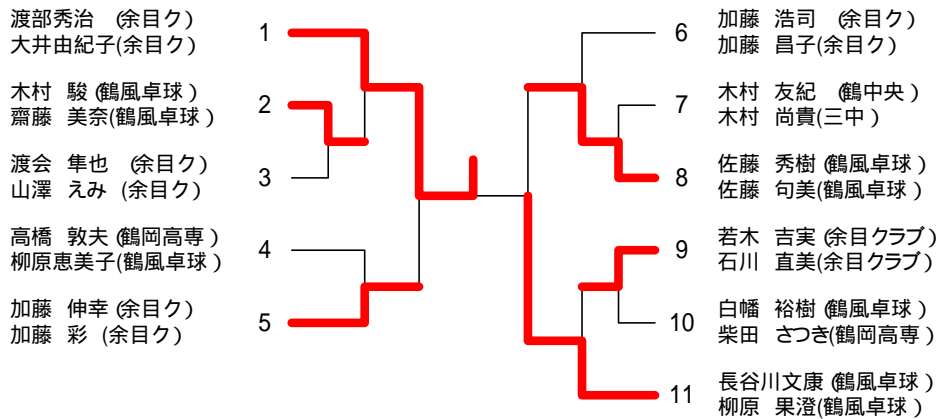

平成21年度全日本卓球選手権田川地区大会

平成21年8月29日
藤島体育館

ジュニア男子シングルス (代表40+4)

男子代表決定戦

平成 21年度全日本卓球選手権田川地区大会

平成 21年 8月 29日
藤島体育館

ジュニア女子シングルス (代表 18)

平成 21年度全日本卓球選手権田川地区大会

平成 21年 8月 30日
藤島体育館

混合ダブルス (代表 4)

平成21年度全日本卓球選手権田川地区大会

平成21年8月30日
藤島体育館

男子ダブルス (代表15)

渡部 秀治(余目ク) 加藤 伸幸(余目ク)	1		20	星野 直樹(鶴岡東) 澤畑 宏徳(鶴岡東)
細井 晋(鶴中央) 伊藤 琢馬(鶴中央)	2		21	佐藤 幸輝(鶴中央) 伊藤 隆矢(鶴中央)
佐藤 僚太(鶴岡南) 阿部 裕人(鶴岡南)	3		22	沖野 達彦(鶴岡工) 大川 凌平(鶴岡工)
牧 拓実(鶴岡工) 小野寺優大(鶴岡工)	4		23	佐藤 大樹(鶴岡南) 五十嵐満(鶴岡南高教員)
阿部 文哉(鶴三中) 木村 尚貴(鶴三中)	5		24	菅原 央道(羽黒高) 亀井 琢矢(羽黒高)
庄司 翼(鶴岡工) 小花 嶺(鶴岡工)	6		25	渡部 智成(余目ク) 奥山 勝也(余目中)
菅原 瑠也(羽黒高) 松浦 恭祐(羽黒高)	7		26	佐久間 公平(鶴岡工) 五十嵐 禎仁(鶴岡工)
佐藤 真也(余目ク) 齋藤 慎(余目中)	8		27	菅原 聡希(庄内総合) 諏訪 拓郎(庄内農)
佐々木 雄野(鶴岡東) 岸 裕馬(鶴岡東)	9		28	齋藤 紘太(鶴一中) 原田 智史(長井北中)
若木 吉実(余目ク) 渡会 隼也(余目ク)	10		29	井上 顕真(鶴岡東) 石田拳四郎(鶴岡東)
長谷川 平(鶴岡南) 難波 宗介(鶴岡南)	11		30	佐々木明来人(鶴岡工) 三浦 綜太(鶴岡工)
佐藤 涼(鶴岡工) 庄司 千真(鶴岡工)	12		31	菅井 輝(余目ク) 渡部 良成(余目ク)
相馬 勝也(庄内農) 太田 飛鳥(庄内農)	13		32	青柳 伸(鶴一中) 井上 貴明(鶴一中)
佐藤 隼(鶴岡東) 齋藤 達矢(鶴岡東)	14		33	本間 彰(鶴高専) 本間 達也(鶴高専)
瀬尾 優也(鶴高専) 齋藤 諒介(鶴高専)	15		34	大井 武(鶴岡工) 五十嵐 洋太(鶴岡工)
前田 迅(鶴三中) 齋藤 広之(鶴三中)	16		35	長谷川壺成(鶴三中) 和田 芳樹(鶴三中)
小野寺 拓郎(鶴岡工) 土屋 慧(鶴岡工)	17		36	成澤 歩(羽黒高) 土門 奨(羽黒高)
阿部 卓也(庄内農) 本間 宏明(庄内農)	18		37	長谷川文康(鶴風卓球) 白幡 裕樹(鶴風卓球)
林 一茂(鶴岡東) 鈴木 陵(鶴岡東)	19			