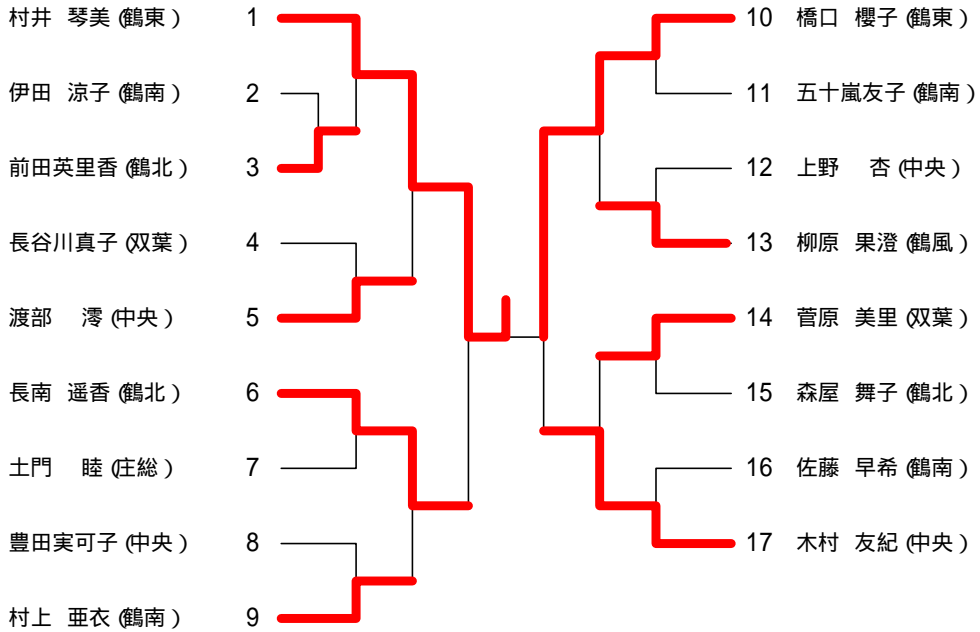

平成21年度全日本卓球選手権田川地区大会

平成21年8月29日
藤島体育館

ジュニア男子シングルス (代表40+4)

男子代表決定戦

平成 21年度全日本卓球選手権田川地区大会

平成 21年 8月 29日
藤島体育館

ジュニア女子シングルス (代表 18)

平成 21年度全日本卓球選手権田川地区大会

平成 21年 8月 30日
藤島体育館

混合ダブルス (代表 4)

平成21年度全日本卓球選手権田川地区大会

平成21年8月30日
藤島体育館

男子ダブルス (代表15)

渡部 秀治(余目ク) 加藤 伸幸(余目ク)	1		20	星野 直樹(鶴岡東) 澤畑 宏徳(鶴岡東)
細井 晋(鶴中央) 伊藤 琢馬(鶴中央)	2		21	佐藤 幸輝(鶴中央) 伊藤 隆矢(鶴中央)
佐藤 僚太(鶴岡南) 阿部 裕人(鶴岡南)	3		22	沖野 達彦(鶴岡工) 大川 凌平(鶴岡工)
牧 拓実(鶴岡工) 小野寺優大(鶴岡工)	4		23	佐藤 大樹(鶴岡南) 五十嵐満(鶴岡南高教員)
阿部 文哉(鶴三中) 木村 尚貴(鶴三中)	5		24	菅原 央道(羽黒高) 亀井 琢矢(羽黒高)
庄司 翼(鶴岡工) 小花 嶺(鶴岡工)	6		25	渡部 智成(余目ク) 奥山 勝也(余目中)
菅原 瑠也(羽黒高) 松浦 恭祐(羽黒高)	7		26	佐久間 公平(鶴岡工) 五十嵐 禎仁(鶴岡工)
佐藤 真也(余目ク) 齋藤 慎(余目中)	8		27	菅原 聡希(庄内総合) 諏訪 拓郎(庄内農)
佐々木 雄野(鶴岡東) 岸 裕馬(鶴岡東)	9		28	齋藤 紘太(鶴一中) 原田 智史(長井北中)
若木 吉実(余目ク) 渡会 隼也(余目ク)	10		29	井上 顕真(鶴岡東) 石田拳四郎(鶴岡東)
長谷川 平(鶴岡南) 難波 宗介(鶴岡南)	11		30	佐々木明来人(鶴岡工) 三浦 綜太(鶴岡工)
佐藤 涼(鶴岡工) 庄司 千真(鶴岡工)	12		31	菅井 輝(余目ク) 渡部 良成(余目ク)
相馬 勝也(庄内農) 太田 飛鳥(庄内農)	13		32	青柳 伸(鶴一中) 井上 貴明(鶴一中)
佐藤 隼(鶴岡東) 齋藤 達矢(鶴岡東)	14		33	本間 彰(鶴高専) 本間 達也(鶴高専)
瀬尾 優也(鶴高専) 齋藤 諒介(鶴高専)	15		34	大井 武(鶴岡工) 五十嵐 洋太(鶴岡工)
前田 迅(鶴三中) 齋藤 広之(鶴三中)	16		35	長谷川壺成(鶴三中) 和田 芳樹(鶴三中)
小野寺 拓郎(鶴岡工) 土屋 慧(鶴岡工)	17		36	成澤 歩(羽黒高) 土門 奨(羽黒高)
阿部 卓也(庄内農) 本間 宏明(庄内農)	18		37	長谷川文康(鶴風卓球) 白幡 裕樹(鶴風卓球)
林 一茂(鶴岡東) 鈴木 陵(鶴岡東)	19			