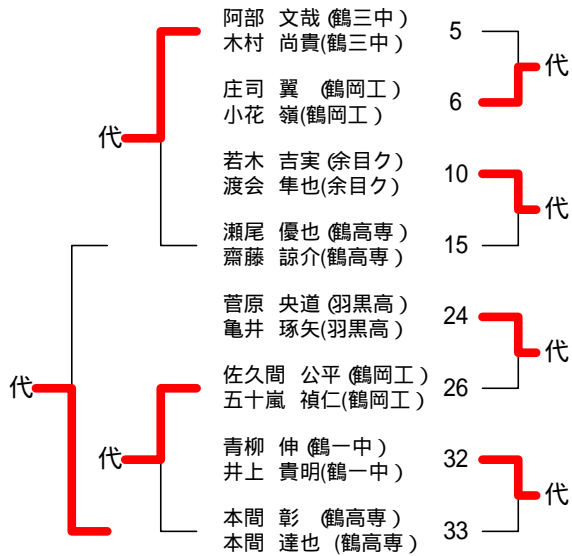

平成 21年 8月 30日
藤島体育館

混合ダブルス (代表 4)

平成21年度全日本卓球選手権田川地区大会

平成21年8月30日
藤島体育館

男子ダブルス (代表15)

渡部 秀治(余目ク) 加藤 伸幸(余目ク)	1		20	星野 直樹(鶴岡東) 澤畑 宏徳(鶴岡東)
細井 晋(鶴中央) 伊藤 琢馬(鶴中央)	2		21	佐藤 幸輝(鶴中央) 伊藤 隆矢(鶴中央)
佐藤 僚太(鶴岡南) 阿部 裕人(鶴岡南)	3		22	沖野 達彦(鶴岡工) 大川 凌平(鶴岡工)
牧 拓実(鶴岡工) 小野寺優大(鶴岡工)	4		23	佐藤 大樹(鶴岡南) 五十嵐満(鶴岡南高教員)
阿部 文哉(鶴三中) 木村 尚貴(鶴三中)	5		24	菅原 央道(羽黒高) 亀井 琢矢(羽黒高)
庄司 翼(鶴岡工) 小花 嶺(鶴岡工)	6		25	渡部 智成(余目ク) 奥山 勝也(余目中)
菅原 瑠也(羽黒高) 松浦 恭祐(羽黒高)	7		26	佐久間 公平(鶴岡工) 五十嵐 禎仁(鶴岡工)
佐藤 真也(余目ク) 齋藤 慎(余目中)	8		27	菅原 聡希(庄内総合) 諏訪 拓郎(庄内農)
佐々木 雄野(鶴岡東) 岸 裕馬(鶴岡東)	9		28	齋藤 紘太(鶴一中) 原田 智史(長井北中)
若木 吉実(余目ク) 渡会 隼也(余目ク)	10		29	井上 顕真(鶴岡東) 石田拳四郎(鶴岡東)
長谷川 平(鶴岡南) 難波 宗介(鶴岡南)	11		30	佐々木明来人(鶴岡工) 三浦 綜太(鶴岡工)
佐藤 涼(鶴岡工) 庄司 千真(鶴岡工)	12		31	菅井 輝(余目ク) 渡部 良成(余目ク)
相馬 勝也(庄内農) 太田 飛鳥(庄内農)	13		32	青柳 伸(鶴一中) 井上 貴明(鶴一中)
佐藤 隼(鶴岡東) 齋藤 達矢(鶴岡東)	14		33	本間 彰(鶴高専) 本間 達也(鶴高専)
瀬尾 優也(鶴高専) 齋藤 諒介(鶴高専)	15		34	大井 武(鶴岡工) 五十嵐 洋太(鶴岡工)
前田 迅(鶴三中) 齋藤 広之(鶴三中)	16		35	長谷川壺成(鶴三中) 和田 芳樹(鶴三中)
小野寺 拓郎(鶴岡工) 土屋 慧(鶴岡工)	17		36	成澤 歩(羽黒高) 土門 奨(羽黒高)
阿部 卓也(庄内農) 本間 宏明(庄内農)	18		37	長谷川文康(鶴風卓球) 白幡 裕樹(鶴風卓球)
林 一茂(鶴岡東) 鈴木 陵(鶴岡東)	19			

平成 21年度全日本卓球選手権田川地区大会

平成 21年 8月 30日
藤島体育館

女子ダブルス (代表 5)

男子代表決定戦

女子代表決定戦

平成21年度全日本卓球選手権田川地区大会

平成21年8月30日
藤島体育館

男子シングルス (代表36)