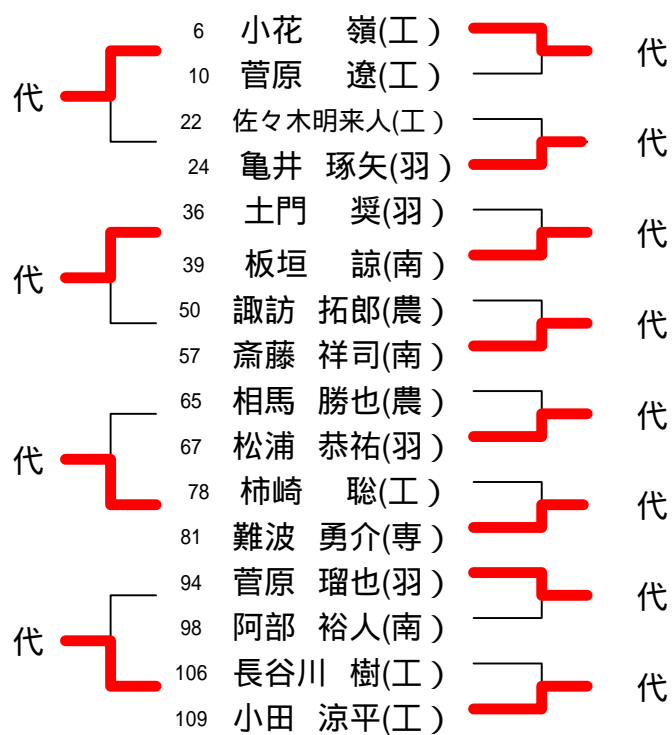

男子シングルス 代表決定戦