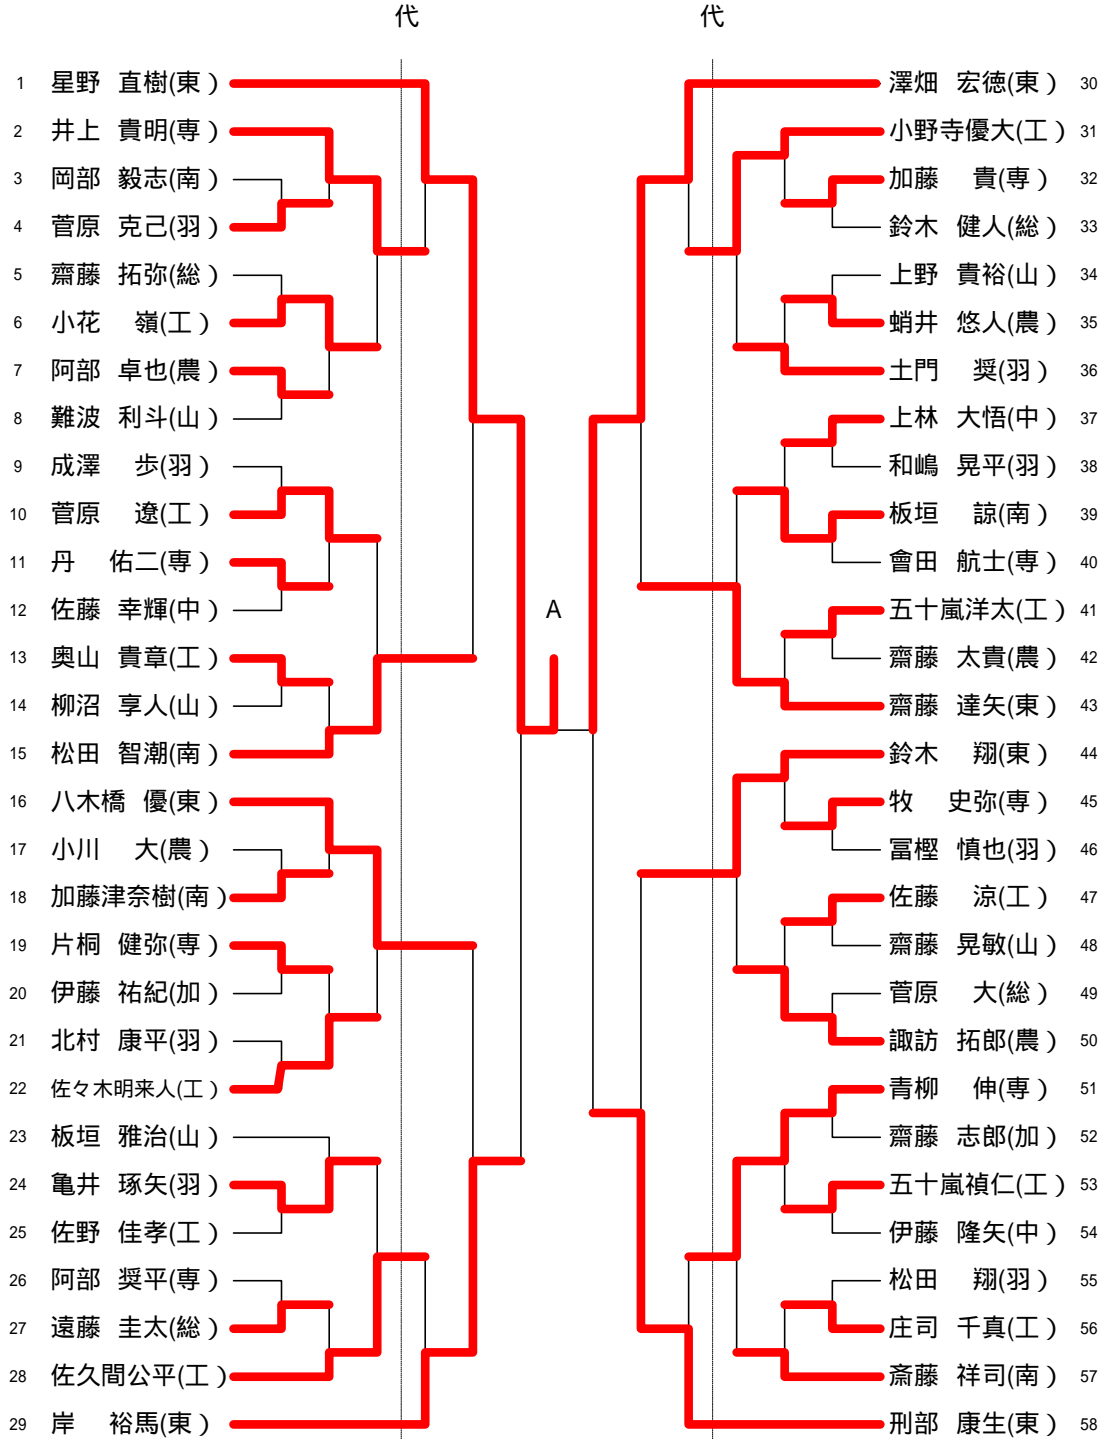

平成22年度春季田川地区高校総体

男子シングルス (代表 28+ 6)