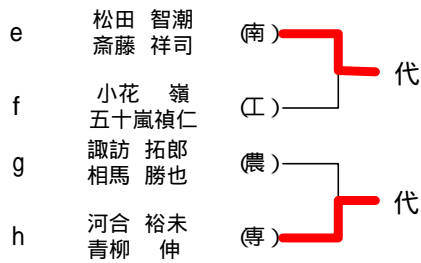

## 男子ダブルス (代表12)

## 男子ダブルス決勝戦

男子ダブルス代表決定戦