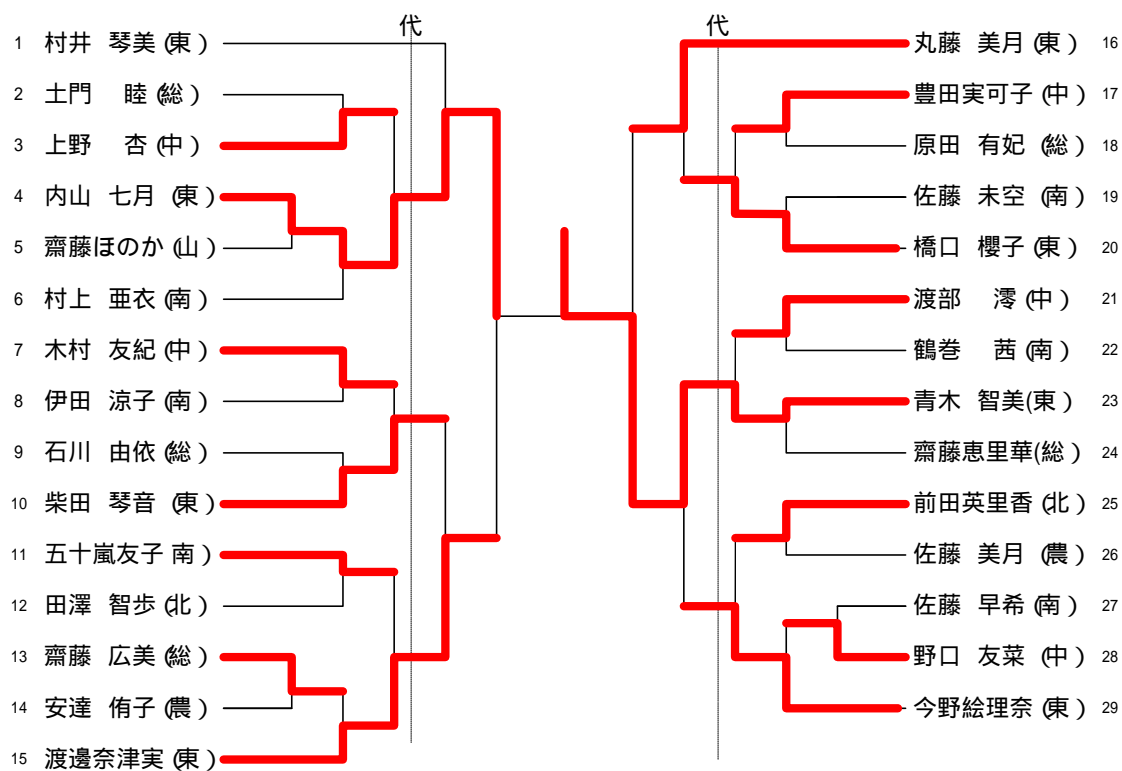

平成22年度春季田川地区高校総体

女子シングルス (代表6+2)