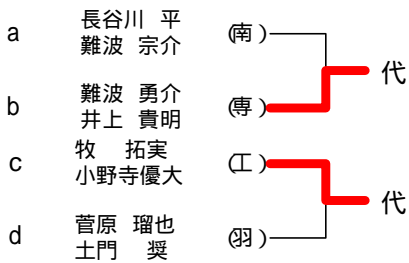

## 男子ダブルス (代表12)

## 男子ダブルス決勝戦

男子ダブルス代表決定戦