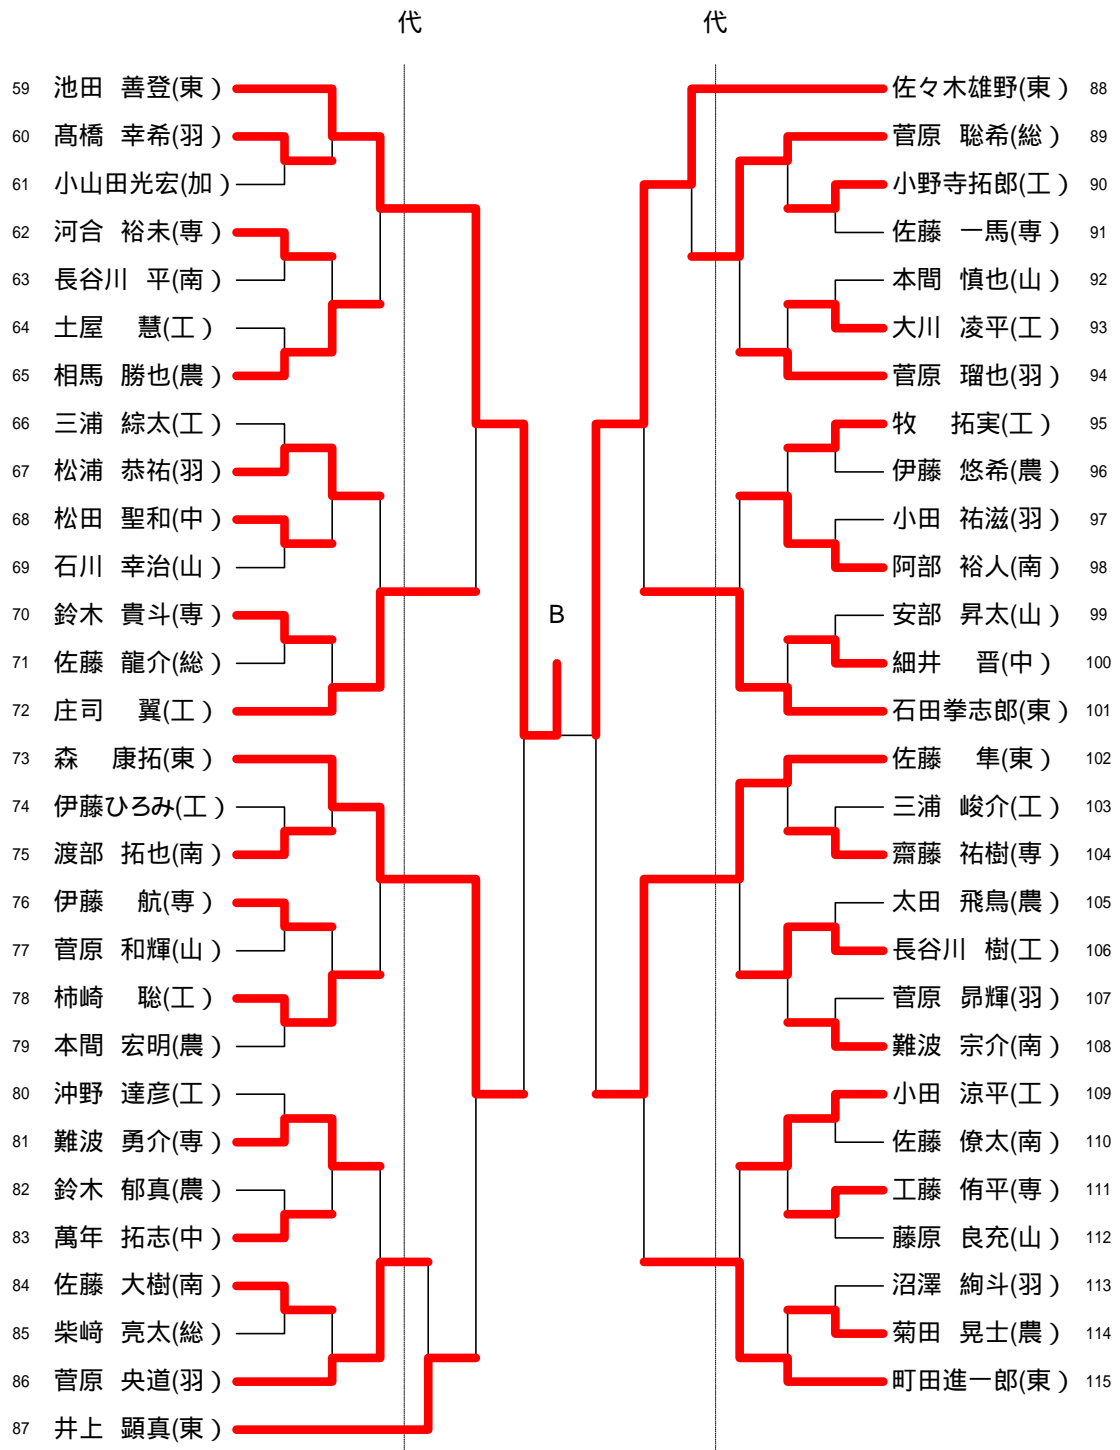

## 男子学校対抗 (代表 6+1)

## 女子学校対抗 (代表 3)

	鶴岡東	鶴岡中央	鶴岡南	庄内総合	勝敗	順位
1.鶴岡東		3 - 0	3 - 0	3 - 0	3 - 0	1
2.鶴岡中央	0 - 3		3 - 1	3 - 0	2 - 1	2
3.鶴岡南	0 - 3	1 - 3		3 - 0	1 - 2	3
4.庄内総合	0 - 3	0 - 3	0 - 3		0 - 3	4

## 男子シングルス (代表 28+ 6)