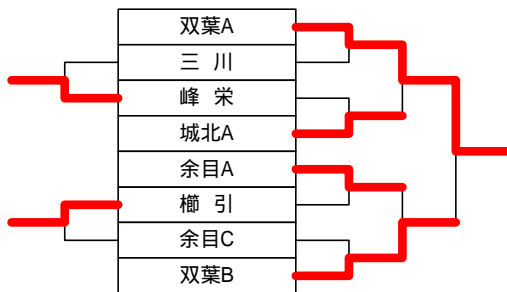

平成 22年度山形県ホープス卓球大会田川地区予選

平成 22年 5月 16日
藤島体育館

男子予選リーグ戦

A ブロック	双葉A	城北B	余目C	勝敗	順位
双葉A	/	3 - 0	3 - 0	2 - 0	1
城北B	0 - 3	/	0 - 3	0 - 2	3
余目C	0 - 3	3 - 0	/	1 - 1	2

B ブロック	城北A	櫛引	余目B	勝敗	順位
城北A	/	3 - 0	3 - 0	2 - 0	1
櫛引	0 - 3	/	3 - 1	1 - 1	2
余目B	0 - 3	1 - 3	/	0 - 2	3

C ブロック	峰 栄	余目A	黄 金	勝敗	順位
峰 栄	/	2 - 3	3 - 0	1 - 1	2
余目A	3 - 2	/	3 - 0	2 - 0	1
黄 金	0 - 3	0 - 3	/	0 - 2	3

D ブロック	双葉B	三 川	城北C	勝敗	順位
双葉B	/	3 - 0	3 - 0	2 - 0	1
三 川	0 - 3	/	3 - 1	1 - 1	2
城北C	0 - 3	1 - 3	/	0 - 2	3

決勝トーナメント

第3位決定戦

第5位決定戦

第7位決定戦