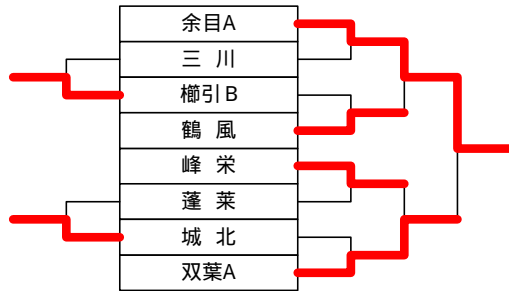

平成22年度山形県ホープス卓球大会田川地区予選

平成22年5月16日
藤島体育館

女子予選リーグ戦

A ブロック	余目A	櫛引A	城北	勝敗	順位
余目A	-	3 - 0	3 - 0	2 - 0	1
櫛引A	0 - 3	-	0 - 3	0 - 2	3
城北	0 - 3	3 - 0	-	1 - 1	2

B ブロック	鶴風	蓬萊	余目B	勝敗	順位
鶴風	-	3 - 0	3 - 0	2 - 0	1
蓬萊	0 - 3	-	3 - 1	1 - 1	2
余目B	0 - 3	1 - 3	-	0 - 2	3

C ブロック	峰栄	暘光A	櫛引B	勝敗	順位
峰栄	-	3 - 0	3 - 0	2 - 0	1
暘光A	0 - 3	-	1 - 3	0 - 2	3
櫛引B	0 - 3	3 - 1	-	1 - 1	2

D ブロック	双葉A	三川	暘光B	余目C	勝敗	順位
双葉A	-	3 - 0	3 - 0	3 - 0	3 - 0	1
三川	0 - 3	-	3 - 0	3 - 0	2 - 1	2
暘光B	0 - 3	0 - 3	-	1 - 3	0 - 3	4
余目C	0 - 3	0 - 3	3 - 1	-	1 - 2	3

決勝トーナメント

第3位決定戦

第5位決定戦

第7位決定戦