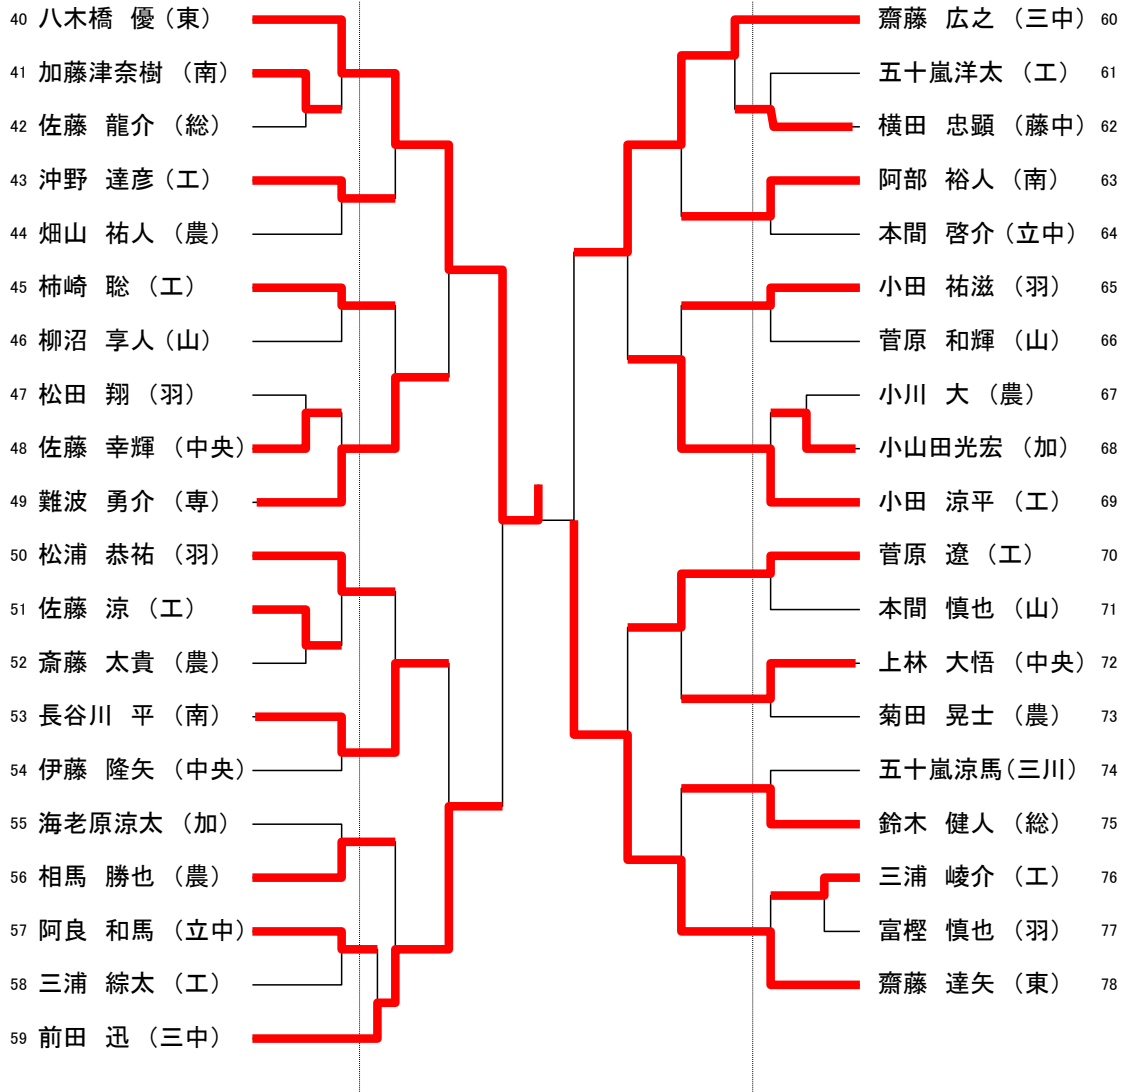

平成22年度田川地区国体予選

平成22年6月13日(日)
鶴岡市藤島体育館

少年男子シングルス (代表38+4)

代表決定戦

平成22年度田川地区国体予選

平成22年6月13日(日)
鶴岡市藤島体育館

少年女子シングルス (代表11+5)

成年男子の部(代表12)

平成22年6月13日(日)

予選リーグ

鶴岡市藤島体育館

A		1	2	3	勝敗	順位
薄木 康貴	鶴岡高専		3-0	3-0	2-0	1
秋山 勝	金丸クラブ	0-3		3-2	1-1	2
佐々木 孝徳	山形大学	0-3	2-3		0-2	3

B		1	2	3	勝敗	順位
富樫 哲弥	金丸クラブ		2-3	3-0	1-1	2
瀬尾 優也	鶴岡高専	3-2		3-2	2-0	1
小野寺 和幸	立川中	0-3	2-3		0-2	3

F		1	2	3	勝敗	順位
五十嵐 安彦	ルネサス山形		3-0	1-3	1-1	2
今野 善之	立川中	0-3		1-3	0-2	3
斎藤 諒介	鶴岡高専	3-1	3-1		2-0	1

決勝トーナメント