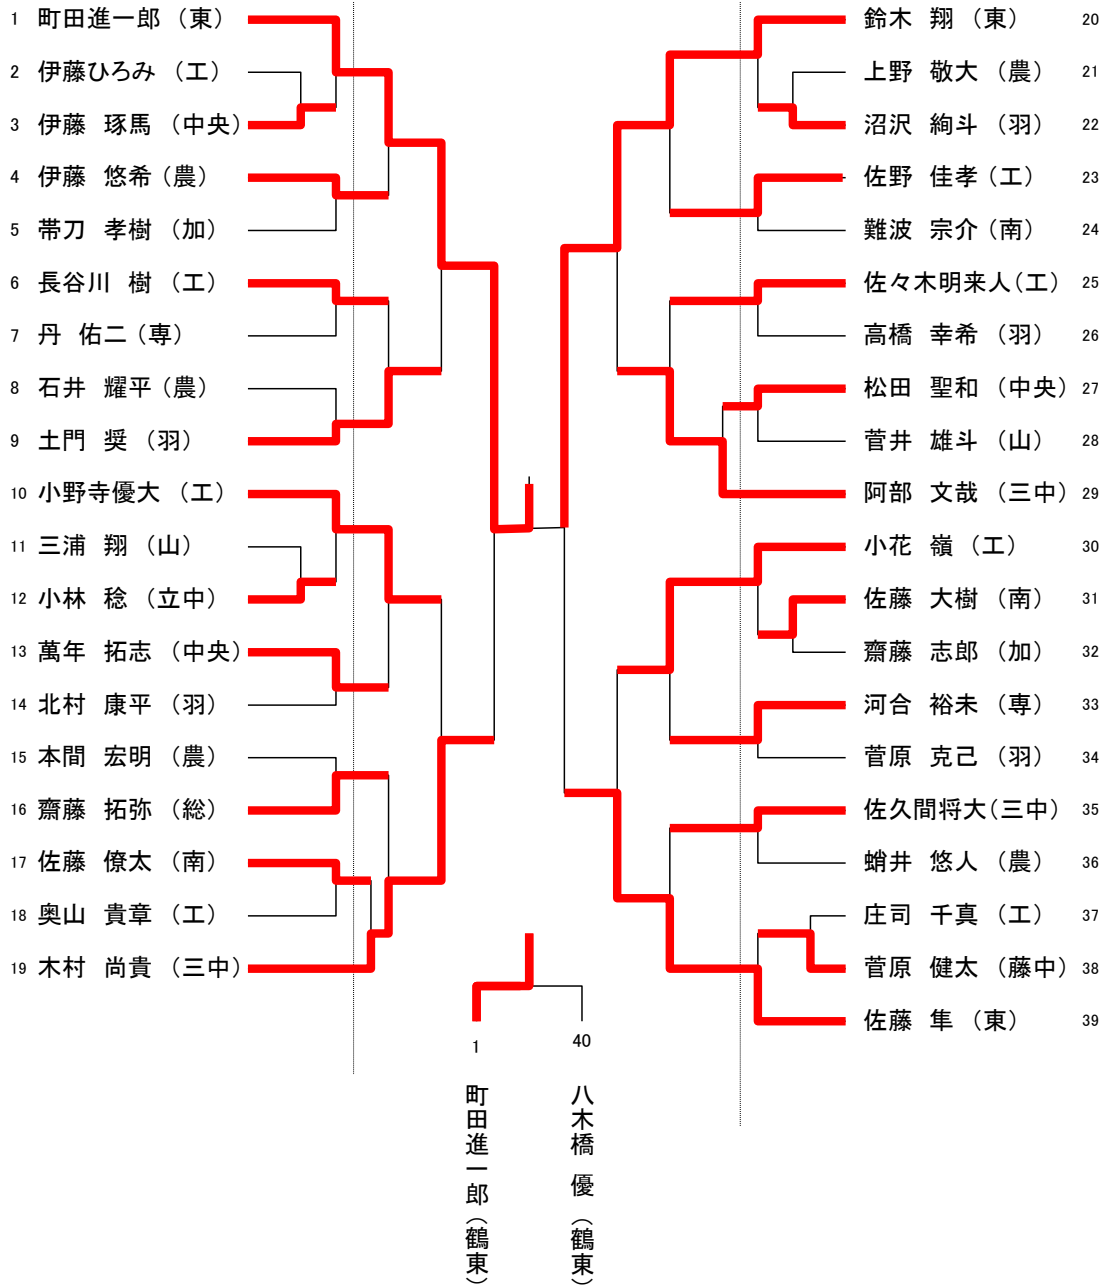

平成22年度田川地区国体予選

平成22年6月13日(日)
鶴岡市藤島体育館

少年男子シングルス (代表38+4)

代表決定戦

平成22年度田川地区国体予選

平成22年6月13日(日)
鶴岡市藤島体育館

少年女子シングルス (代表11+5)

成年男子の部(代表12)

平成22年6月13日(日)

予選リーグ

鶴岡市藤島体育館

A		1	2	3	勝敗	順位
薄木 康貴	鶴岡高専		3-0	3-0	2-0	1
秋山 勝	金丸クラブ	0-3		3-2	1-1	2
佐々木 孝徳	山形大学	0-3	2-3		0-2	3

B		1	2	3	勝敗	順位
富樫 哲弥	金丸クラブ		2-3	3-0	1-1	2
瀬尾 優也	鶴岡高専	3-2		3-2	2-0	1
小野寺 和幸	立川中	0-3	2-3		0-2	3

F		1	2	3	勝敗	順位
五十嵐 安彦	ルネサス山形		3-0	1-3	1-1	2
今野 善之	立川中	0-3		1-3	0-2	3
斎藤 諒介	鶴岡高専	3-1	3-1		2-0	1

決勝トーナメント