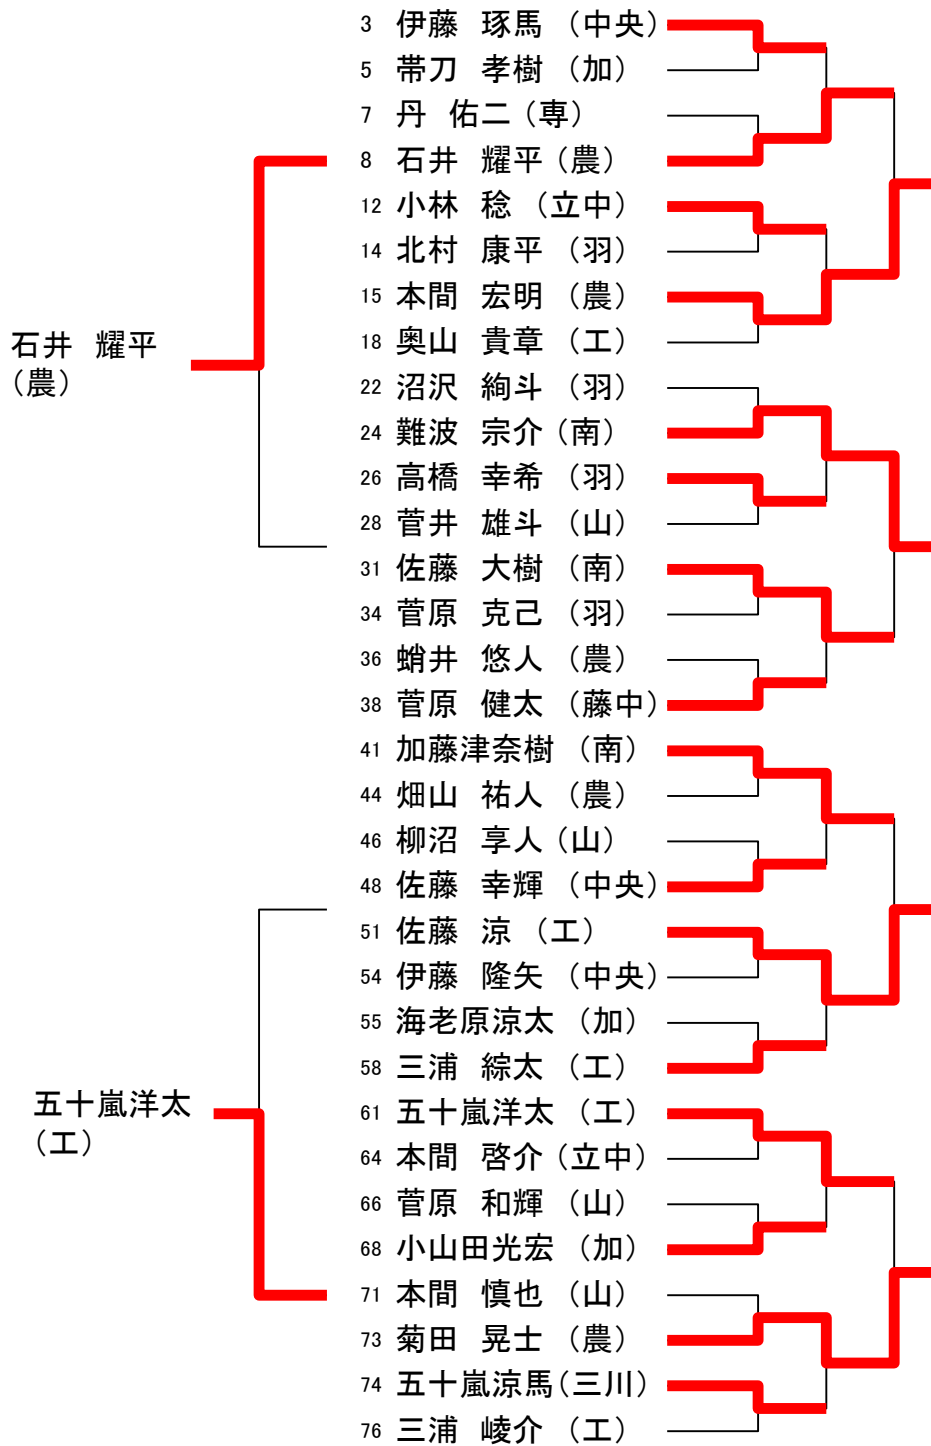

平成22年度田川地区国体予選

平成22年6月13日(日)
鶴岡市藤島体育館

少年男子シングルス (代表38+4)

代表決定戦

平成22年度田川地区国体予選

平成22年6月13日(日)
鶴岡市藤島体育館

少年女子シングルス (代表11+5)

成年男子の部(代表12)

平成22年6月13日(日)

予選リーグ

鶴岡市藤島体育館

A		1	2	3	勝敗	順位
薄木 康貴	鶴岡高専		3-0	3-0	2-0	1
秋山 勝	金丸クラブ	0-3		3-2	1-1	2
佐々木 孝徳	山形大学	0-3	2-3		0-2	3

B		1	2	3	勝敗	順位
富樫 哲弥	金丸クラブ		2-3	3-0	1-1	2
瀬尾 優也	鶴岡高専	3-2		3-2	2-0	1
小野寺 和幸	立川中	0-3	2-3		0-2	3