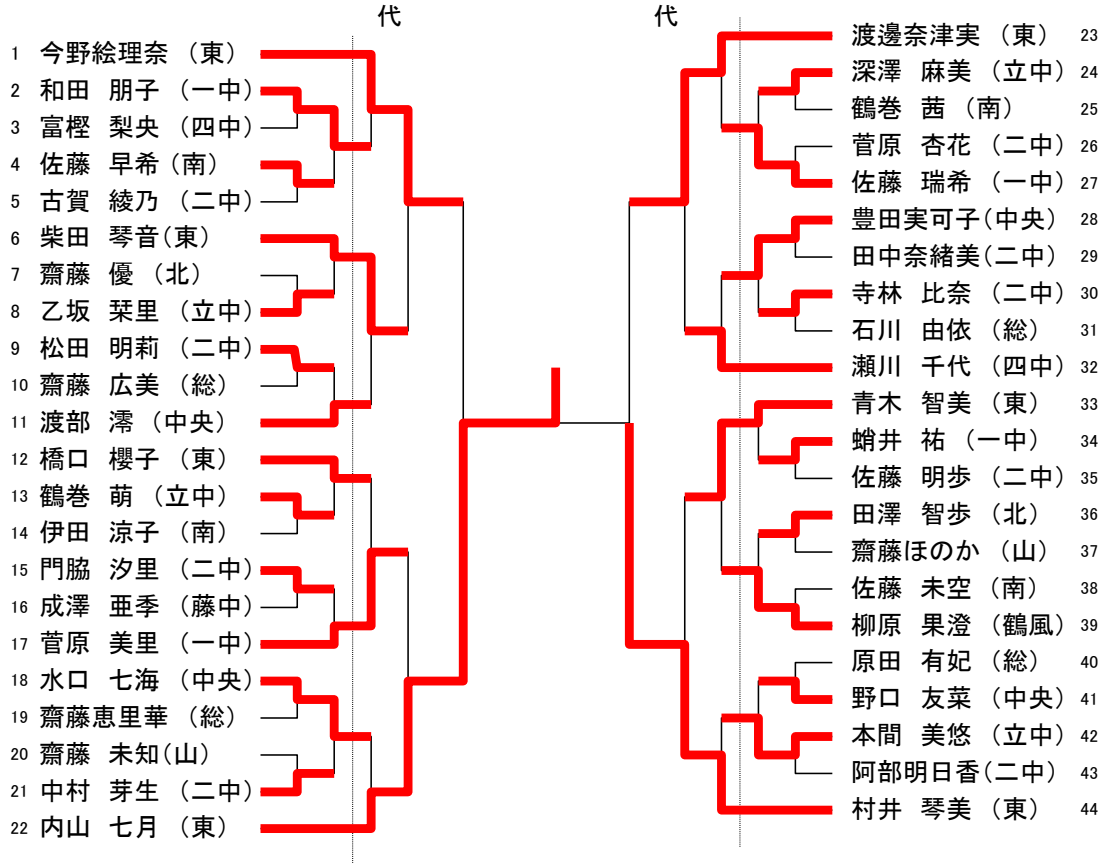

平成22年度田川地区国体予選

平成22年6月13日(日)
鶴岡市藤島体育館

少年男子シングルス (代表38+4)

代表決定戦

平成22年度田川地区国体予選

平成22年6月13日(日)
鶴岡市藤島体育館

少年女子シングルス (代表11+5)

成年男子の部(代表12)

平成22年6月13日(日)

予選リーグ

鶴岡市藤島体育館

A		1	2	3	勝敗	順位
薄木 康貴	鶴岡高専		3-0	3-0	2-0	1
秋山 勝	金丸クラブ	0-3		3-2	1-1	2
佐々木 孝徳	山形大学	0-3	2-3		0-2	3

B		1	2	3	勝敗	順位
富樫 哲弥	金丸クラブ		2-3	3-0	1-1	2
瀬尾 優也	鶴岡高専	3-2		3-2	2-0	1
小野寺 和幸	立川中	0-3	2-3		0-2	3