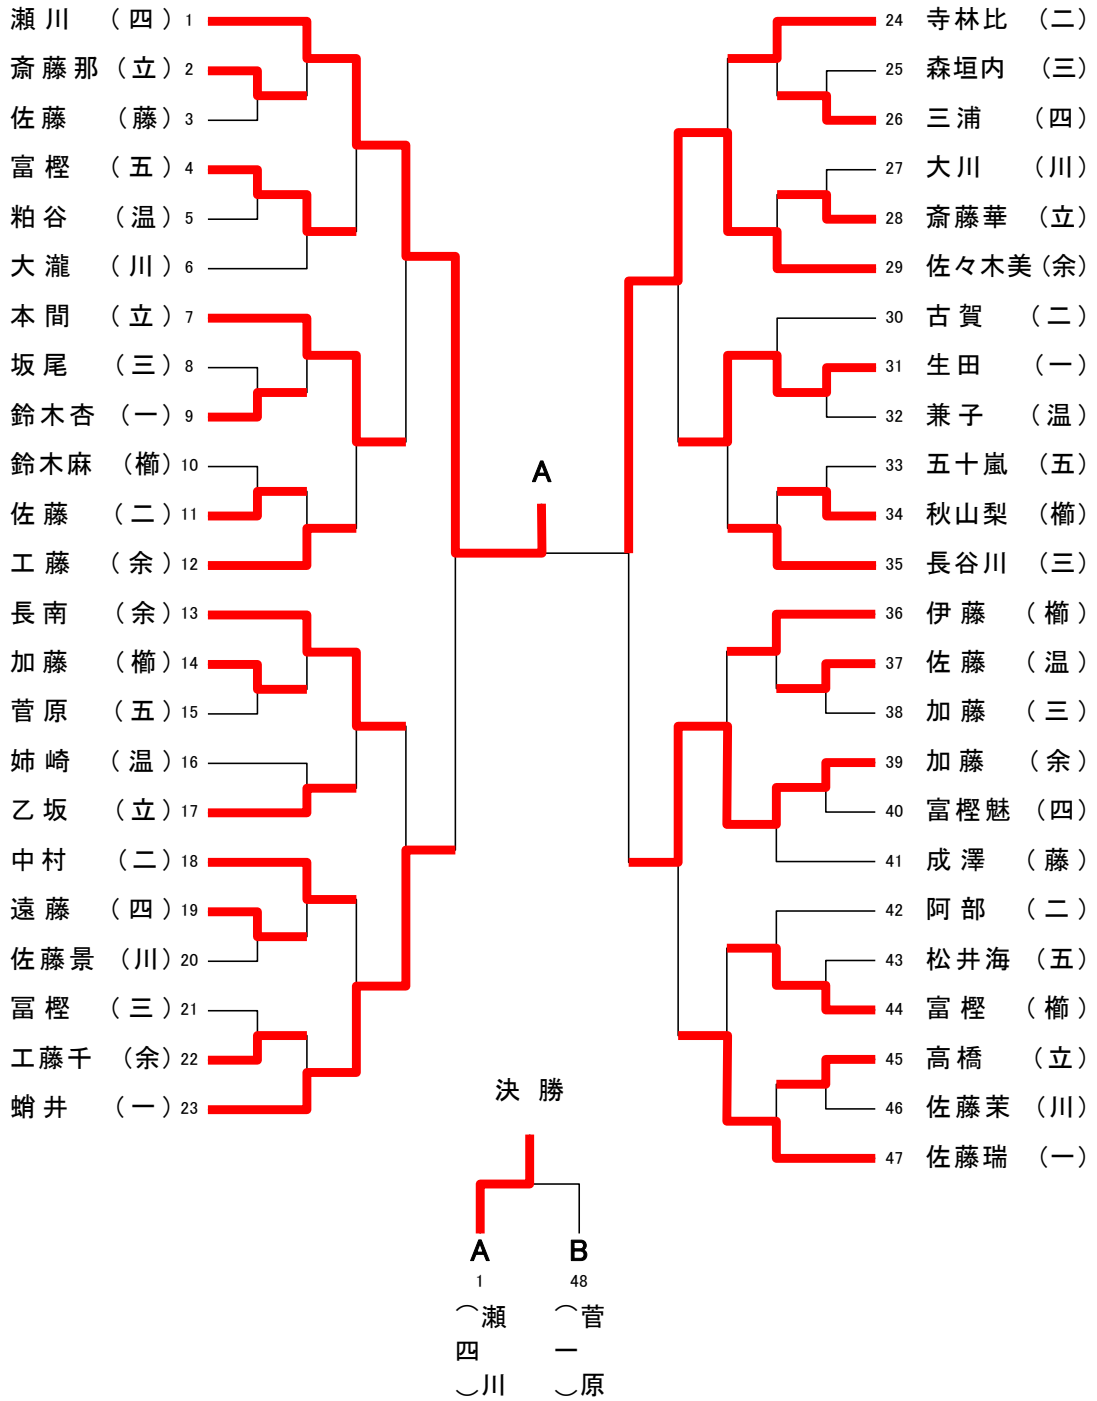

平成22年度第41回田川地区中学校総合体育大会

日時：平成22年6月19,20日
場所：鶴岡市藤島体育館

男子団体 《予選リーグ》

Aリーグ

	鶴三中	藤島中	三川中	勝敗	順位
鶴三中		3-0	3-0	2-0	1
藤島中	0-3		3-1	1-1	2
三川中	0-3	1-3		0-2	3

Bリーグ

	鶴一中	櫛引中	立川中	勝敗	順位
鶴一中		3-0	3-0	2-0	1
櫛引中	0-3		1-3	0-2	3
立川中	0-3	3-1		1-1	2

女子団体 《予選リーグ》

Aリーグ

	鶴一中	鶴五中	三川中	勝敗	順位
鶴一中		3-0	3-0	2-0	1
鶴五中	0-3		3-1	1-1	2
三川中	0-3	1-3		0-2	3

Bリーグ

	余目中	櫛引中	温海中	藤島中	勝敗	順位
余目中		3-0	3-0	3-0	3-0	1
櫛引中	0-3		3-1	3-1	2-1	2
温海中	0-3	1-3		2-3	0-3	4
藤島中	0-3	1-3	3-2		1-2	3

Cリーグ

	鶴四中	立川中	鶴二中	鶴三中	勝敗	順位
鶴四中		2-3	3-1	3-1	2-1	2
立川中	3-2		3-1	3-2	3-0	1
鶴二中	1-3	1-3		2-3	0-3	4
鶴三中	1-3	2-3	3-2		1-2	3

〈決勝リーグ〉

	鶴一中	余目中	立川中	勝敗	順位
鶴一中		3-1	3-0	2-0	1
余目中	1-3		3-0	1-1	2
立川中	0-3	0-3		0-2	3

男子シングルス

決勝

男子シングルス代表決定

女子シングルス

女子シングルス代表決定