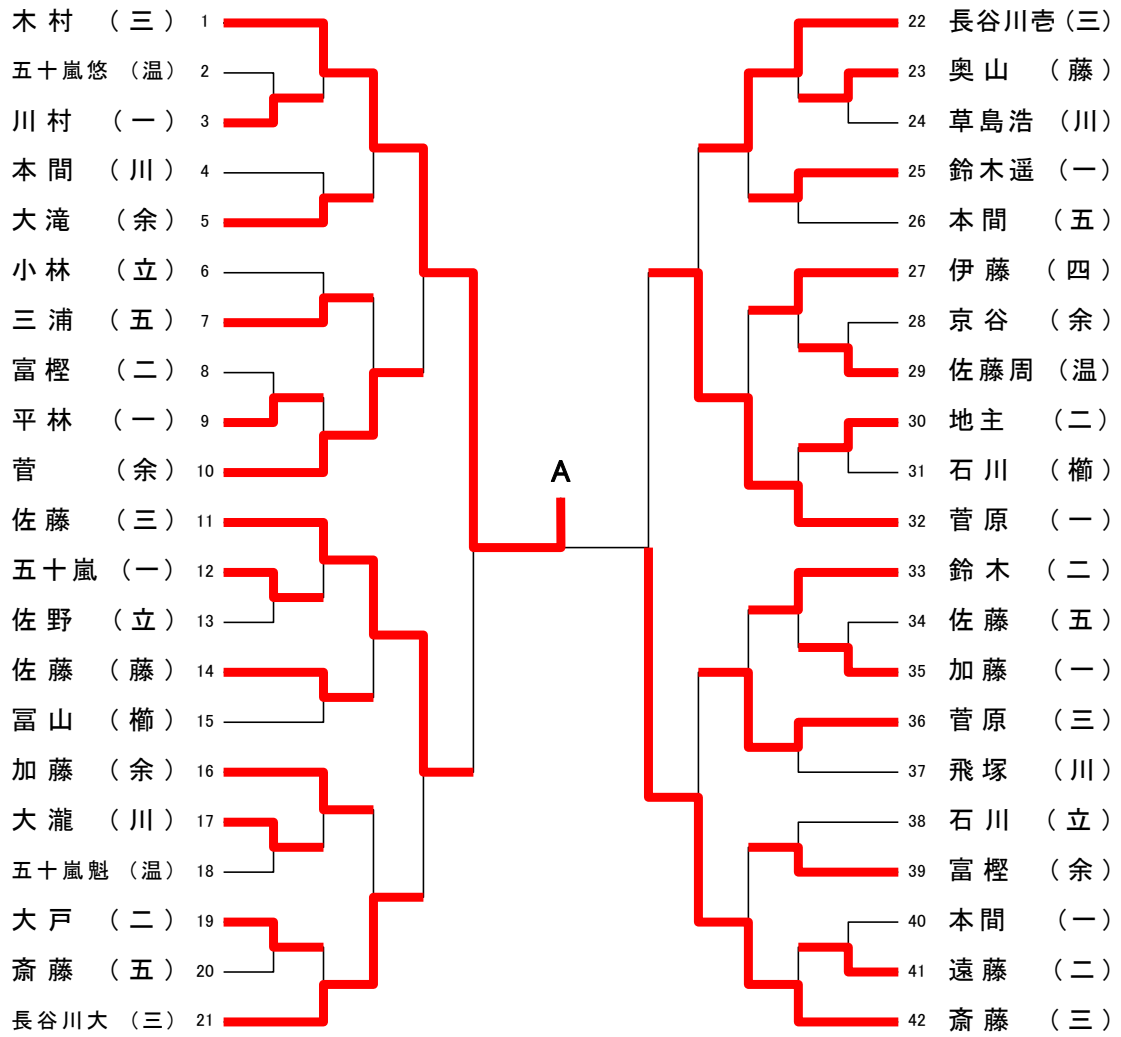

女子団体 《予選リーグ》

Aリーグ

	鶴一中	鶴五中	三川中	勝敗	順位
鶴一中		3-0	3-0	2-0	1
鶴五中	0-3		3-1	1-1	2
三川中	0-3	1-3		0-2	3

Bリーグ

	余目中	櫛引中	温海中	藤島中	勝敗	順位
余目中		3-0	3-0	3-0	3-0	1
櫛引中	0-3		3-1	3-1	2-1	2
温海中	0-3	1-3		2-3	0-3	4
藤島中	0-3	1-3	3-2		1-2	3

男子シングルス

決勝

男子シングルス代表決定

女子シングルス

女子シングルス代表決定