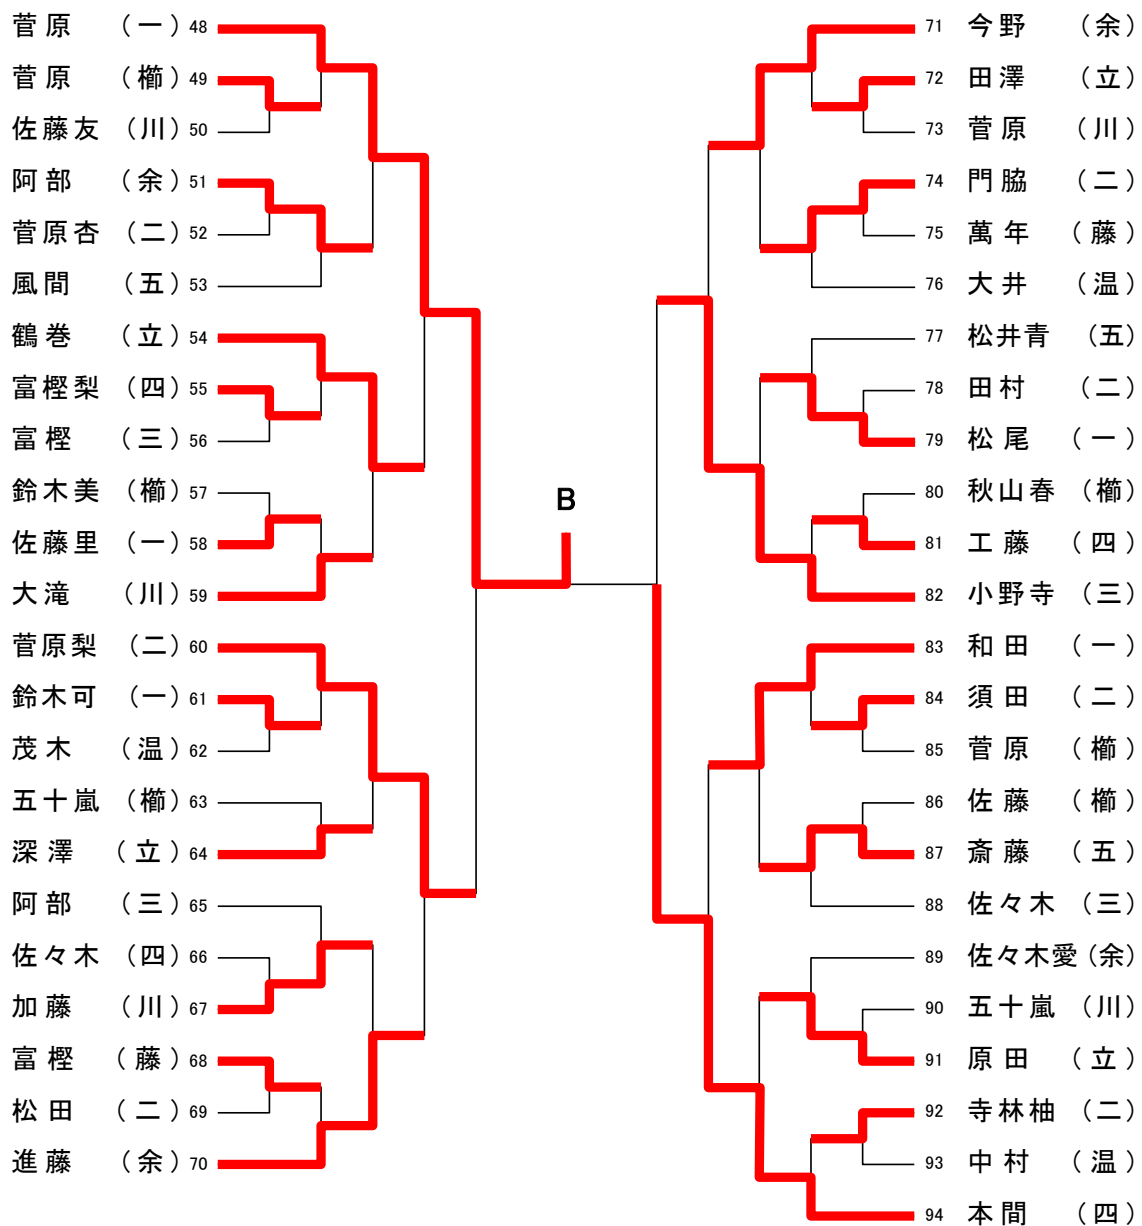

女子団体 《予選リーグ》

Aリーグ

	鶴一中	鶴五中	三川中	勝敗	順位
鶴一中		3-0	3-0	2-0	1
鶴五中	0-3		3-1	1-1	2
三川中	0-3	1-3		0-2	3

Bリーグ

	余目中	櫛引中	温海中	藤島中	勝敗	順位
余目中		3-0	3-0	3-0	3-0	1
櫛引中	0-3		3-1	3-1	2-1	2
温海中	0-3	1-3		2-3	0-3	4
藤島中	0-3	1-3	3-2		1-2	3

Cリーグ

	鶴四中	立川中	鶴二中	鶴三中	勝敗	順位
鶴四中		2-3	3-1	3-1	2-1	2
立川中	3-2		3-1	3-2	3-0	1
鶴二中	1-3	1-3		2-3	0-3	4
鶴三中	1-3	2-3	3-2		1-2	3

〈決勝リーグ〉

	鶴一中	余目中	立川中	勝敗	順位
鶴一中		3-1	3-0	2-0	1
余目中	1-3		3-0	1-1	2
立川中	0-3	0-3		0-2	3

男子シングルス

決勝

男子シングルス代表決定

女子シングルス

女子シングルス代表決定