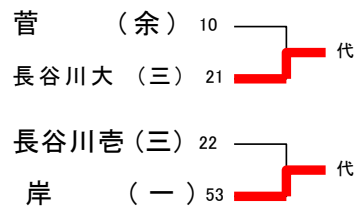

Cリーグ

	鶴四中	立川中	鶴二中	鶴三中	勝敗	順位
鶴四中		2-3	3-1	3-1	2-1	2
立川中	3-2		3-1	3-2	3-0	1
鶴二中	1-3	1-3		2-3	0-3	4
鶴三中	1-3	2-3	3-2		1-2	3

〈決勝リーグ〉

	鶴一中	余目中	立川中	勝敗	順位
鶴一中		3-1	3-0	2-0	1
余目中	1-3		3-0	1-1	2
立川中	0-3	0-3		0-2	3

男子シングルス

決勝

男子シングルス代表決定

女子シングルス

女子シングルス代表決定