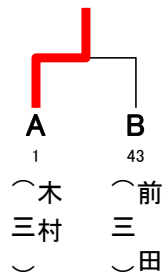

女子団体 《予選リーグ》

Aリーグ

	鶴一中	鶴五中	三川中	勝敗	順位
鶴一中		3-0	3-0	2-0	1
鶴五中	0-3		3-1	1-1	2
三川中	0-3	1-3		0-2	3

Bリーグ

	余目中	櫛引中	温海中	藤島中	勝敗	順位
余目中		3-0	3-0	3-0	3-0	1
櫛引中	0-3		3-1	3-1	2-1	2
温海中	0-3	1-3		2-3	0-3	4
藤島中	0-3	1-3	3-2		1-2	3

Cリーグ

	鶴四中	立川中	鶴二中	鶴三中	勝敗	順位
鶴四中		2-3	3-1	3-1	2-1	2
立川中	3-2		3-1	3-2	3-0	1
鶴二中	1-3	1-3		2-3	0-3	4
鶴三中	1-3	2-3	3-2		1-2	3

〈決勝リーグ〉

	鶴一中	余目中	立川中	勝敗	順位
鶴一中		3-1	3-0	2-0	1
余目中	1-3		3-0	1-1	2
立川中	0-3	0-3		0-2	3

男子シングルス

決勝

男子シングルス代表決定

女子シングルス

女子シングルス代表決定