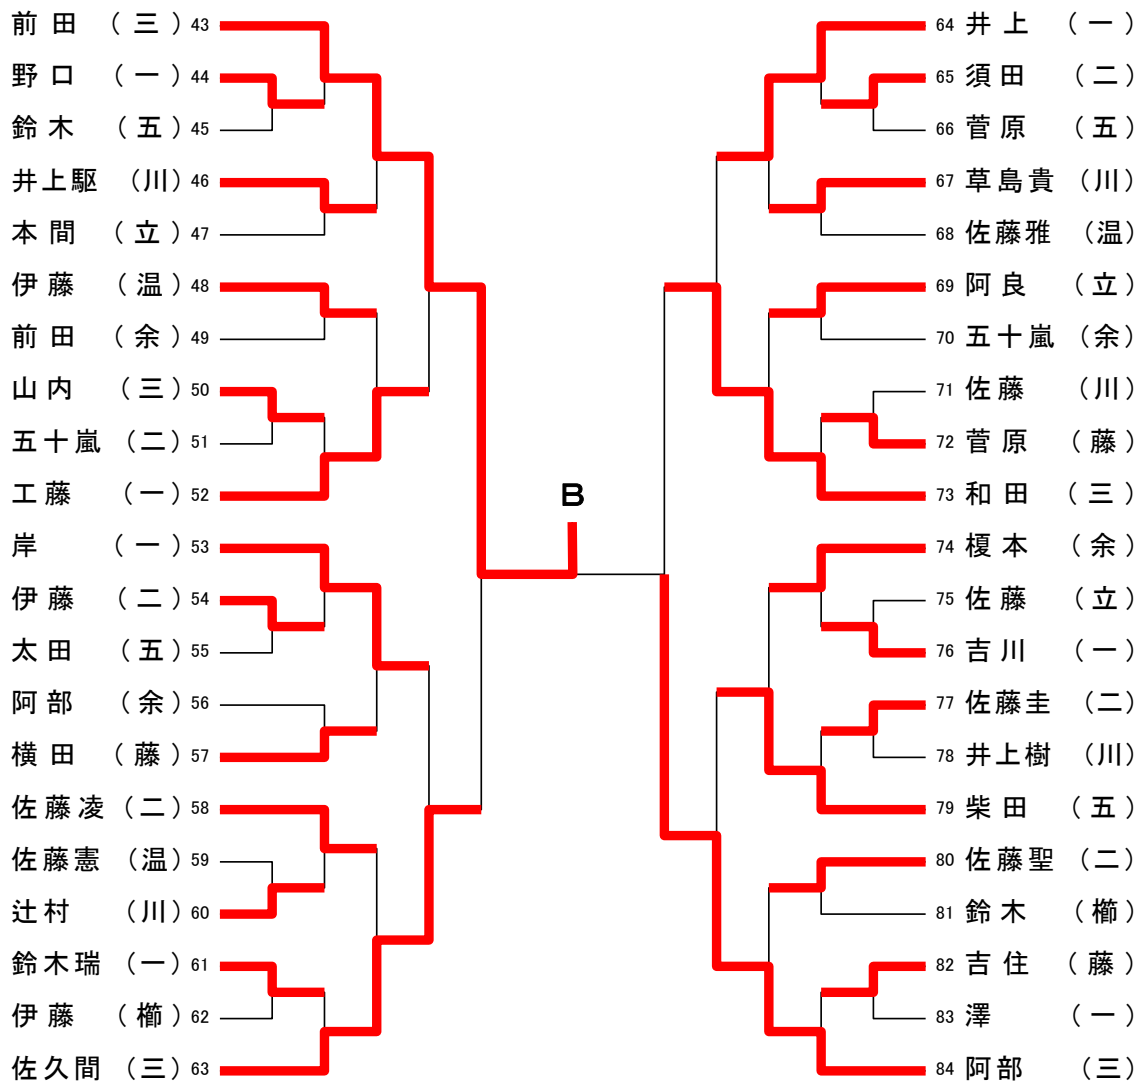

女子団体 《予選リーグ》

Aリーグ

	鶴一中	鶴五中	三川中	勝敗	順位
鶴一中		3-0	3-0	2-0	1
鶴五中	0-3		3-1	1-1	2
三川中	0-3	1-3		0-2	3

Bリーグ

	余目中	櫛引中	温海中	藤島中	勝敗	順位
余目中		3-0	3-0	3-0	3-0	1
櫛引中	0-3		3-1	3-1	2-1	2
温海中	0-3	1-3		2-3	0-3	4
藤島中	0-3	1-3	3-2		1-2	3

Cリーグ

	鶴四中	立川中	鶴二中	鶴三中	勝敗	順位
鶴四中		2-3	3-1	3-1	2-1	2
立川中	3-2		3-1	3-2	3-0	1
鶴二中	1-3	1-3		2-3	0-3	4
鶴三中	1-3	2-3	3-2		1-2	3

〈決勝リーグ〉

	鶴一中	余目中	立川中	勝敗	順位
鶴一中		3-1	3-0	2-0	1
余目中	1-3		3-0	1-1	2
立川中	0-3	0-3		0-2	3

男子シングルス

決勝

男子シングルス代表決定

女子シングルス

女子シングルス代表決定