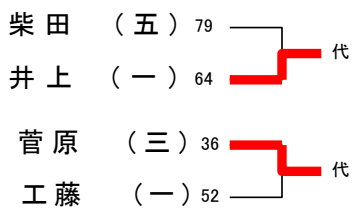

Cリーグ

	鶴四中	立川中	鶴二中	鶴三中	勝敗	順位
鶴四中		2-3	3-1	3-1	2-1	2
立川中	3-2		3-1	3-2	3-0	1
鶴二中	1-3	1-3		2-3	0-3	4
鶴三中	1-3	2-3	3-2		1-2	3

〈決勝リーグ〉

	鶴一中	余目中	立川中	勝敗	順位
鶴一中		3-1	3-0	2-0	1
余目中	1-3		3-0	1-1	2
立川中	0-3	0-3		0-2	3

男子シングルス

決勝

男子シングルス代表決定

女子シングルス

女子シングルス代表決定