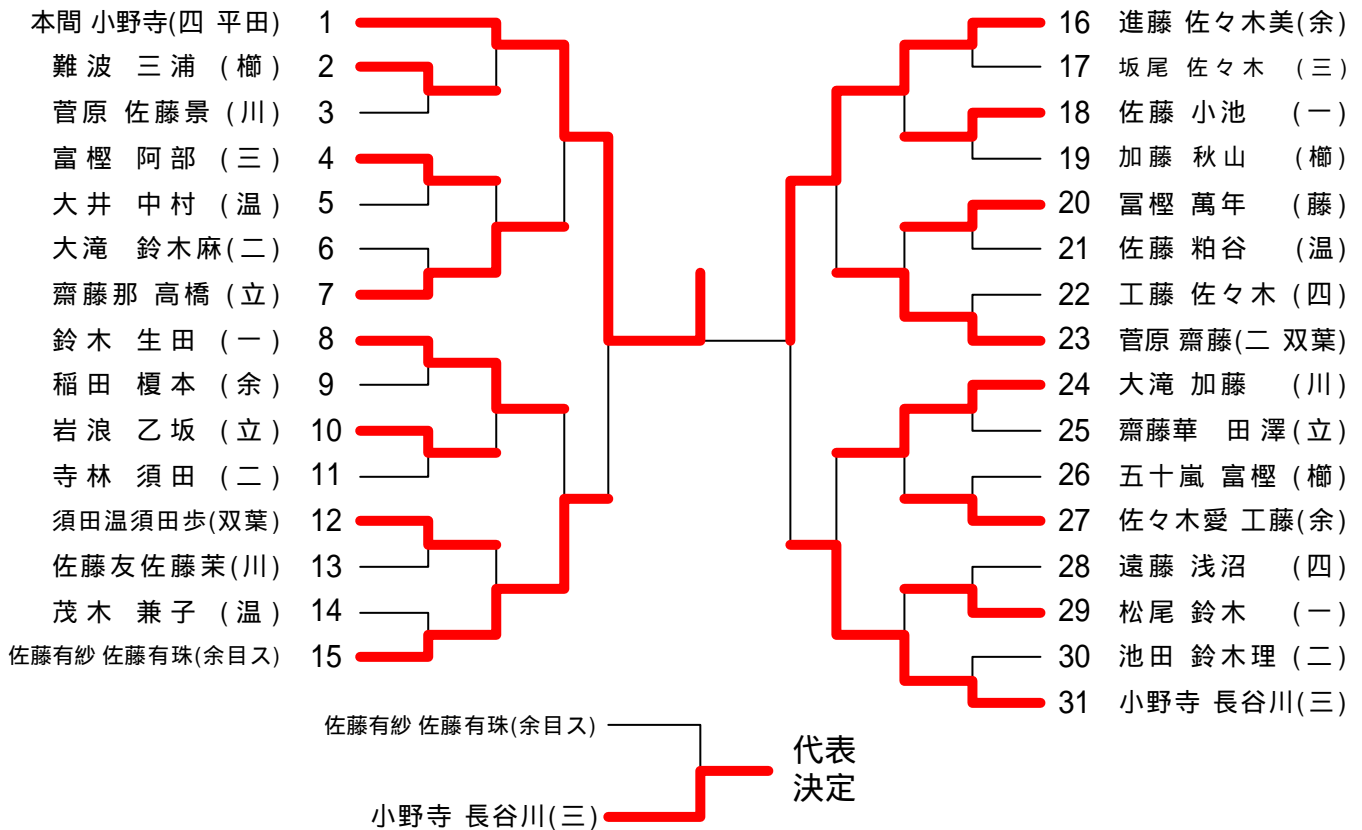

# 平成22年度全日本選手権田川地区予選会カデットの部

日時 : 平成22年8月1日  
場所 : 藤島総合体育館

## 男子ダブルス

## 女子ダブルス

## 13歳以下 1部男子シングルス