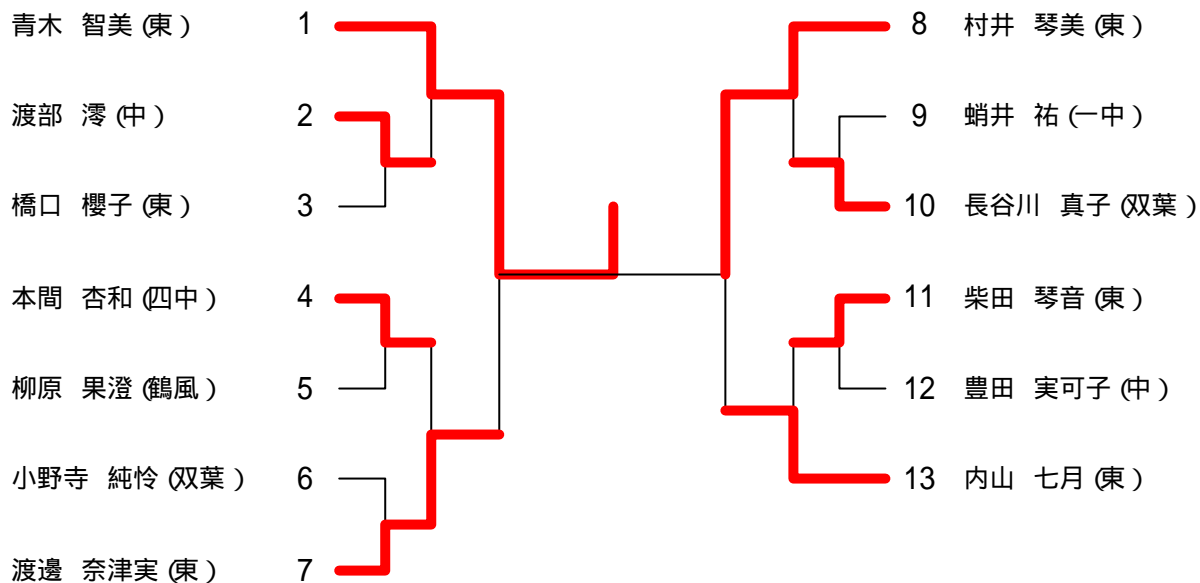

平成22年度全日本卓球選手権田川地区大会

平成22年28日
藤島体育館

ジュニア女子シングルス 決勝トーナメント