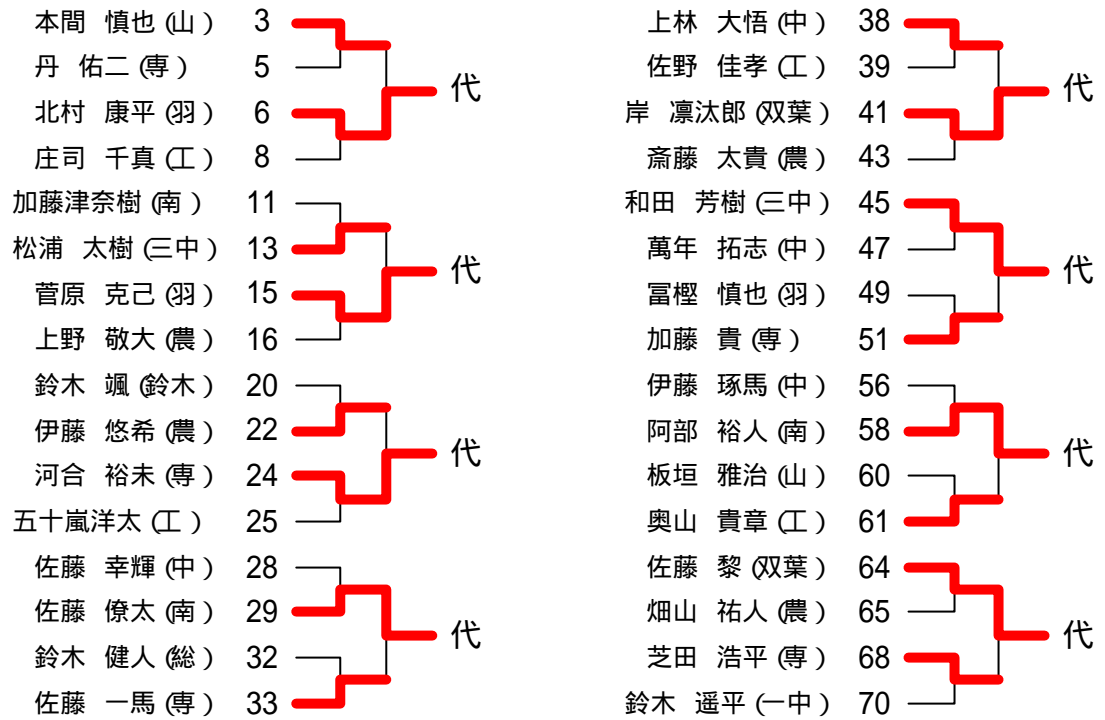

平成22年度全日本卓球選手権田川地区大会

平成22年28日
藤島体育館

ジュニア男子シングルス (代表40+2)

男子代表決定戦

平成22年度全日本卓球選手権田川地区大会

平成22年28日
藤島体育館

ジュニア女子シングルス (代表18+6)

A		1	2	3	勝敗	順位
柴田 琴音	鶴東		3 - 0	3 - 0	2 - 0	1
石川 由依	庄総	0 - 3		3 - 0	1 - 1	2
齋藤 優	鶴北	0 - 3	0 - 3		0 - 2	3

B		1	2	3	勝敗	順位
橋口 櫻子	鶴東		3 - 0	3 - 0	2 - 0	1
佐藤 未空	鶴南	0 - 3		1 - 3	0 - 2	3
原田 有妃	庄総	0 - 3	3 - 1		1 - 1	2

C		1	2	3	勝敗	順位
渡部 澪	中央		3 - 0	3 - 0	2 - 0	1
田澤 智歩	鶴北	0 - 3		3 - 0	1 - 1	2
齋藤 未知	山添	0 - 3	0 - 3		0 - 2	3