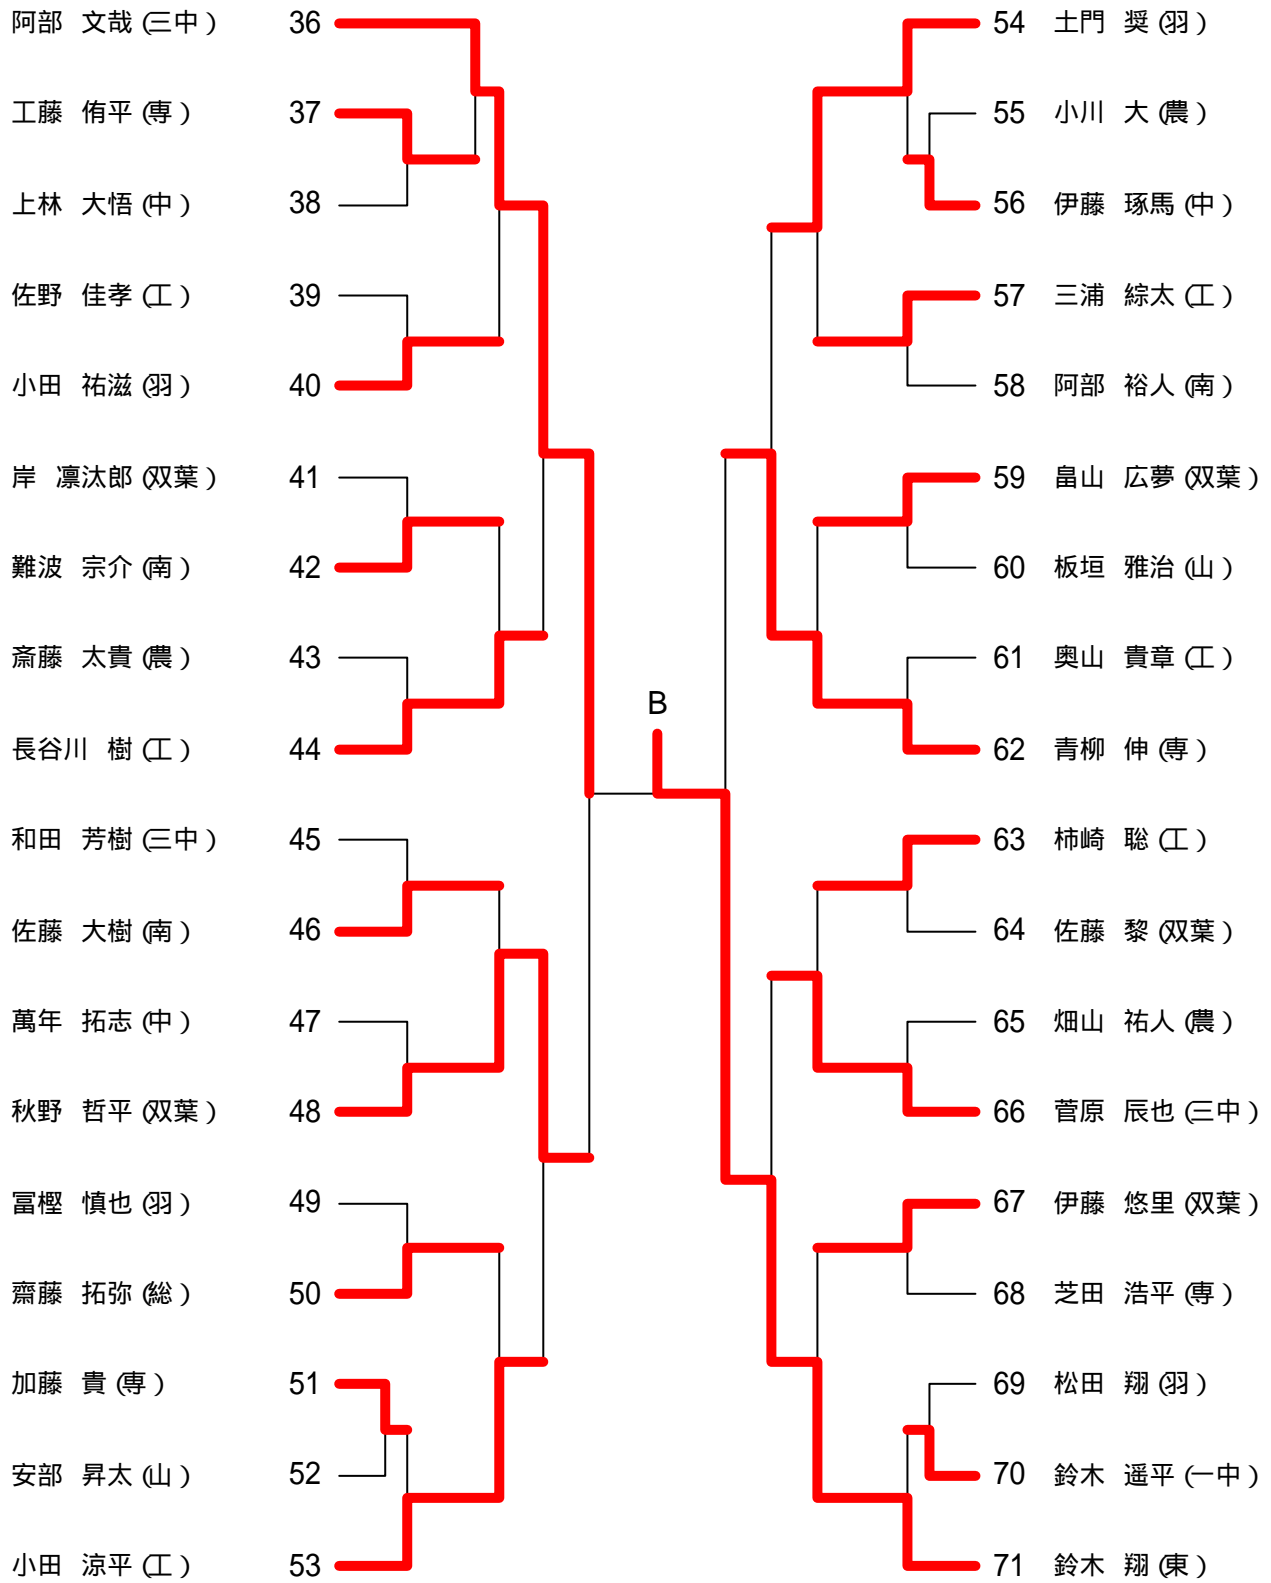

平成22年度全日本卓球選手権田川地区大会

平成22年28日
藤島体育館

ジュニア男子シングルス (代表40+2)

男子代表決定戦

平成22年度全日本卓球選手権田川地区大会

平成22年28日
藤島体育館

ジュニア女子シングルス (代表18+6)

A		1	2	3	勝敗	順位
柴田 琴音	鶴東		3 - 0	3 - 0	2 - 0	1
石川 由依	庄総	0 - 3		3 - 0	1 - 1	2
齋藤 優	鶴北	0 - 3	0 - 3		0 - 2	3

B		1	2	3	勝敗	順位
橋口 櫻子	鶴東		3 - 0	3 - 0	2 - 0	1
佐藤 未空	鶴南	0 - 3		1 - 3	0 - 2	3
原田 有妃	庄総	0 - 3	3 - 1		1 - 1	2

C		1	2	3	勝敗	順位
渡部 澪	中央		3 - 0	3 - 0	2 - 0	1
田澤 智歩	鶴北	0 - 3		3 - 0	1 - 1	2
齋藤 未知	山添	0 - 3	0 - 3		0 - 2	3

D		1	2	3	勝敗	順位
豊田 実可子	中央		3 - 1	3 - 0	2 - 0	1
鶴巻 茜	鶴南	1 - 3		3 - 0	1 - 1	2
齋藤 広美	庄総	0 - 3	0 - 3		0 - 2	3

E		1	2	3	勝敗	順位
水口 七海	中央		0 - 3	3 - 1	1 - 1	2
蛸井 祐	一中	3 - 0		3 - 0	2 - 0	1
伊田 涼子	鶴南	1 - 3	0 - 3		0 - 2	3