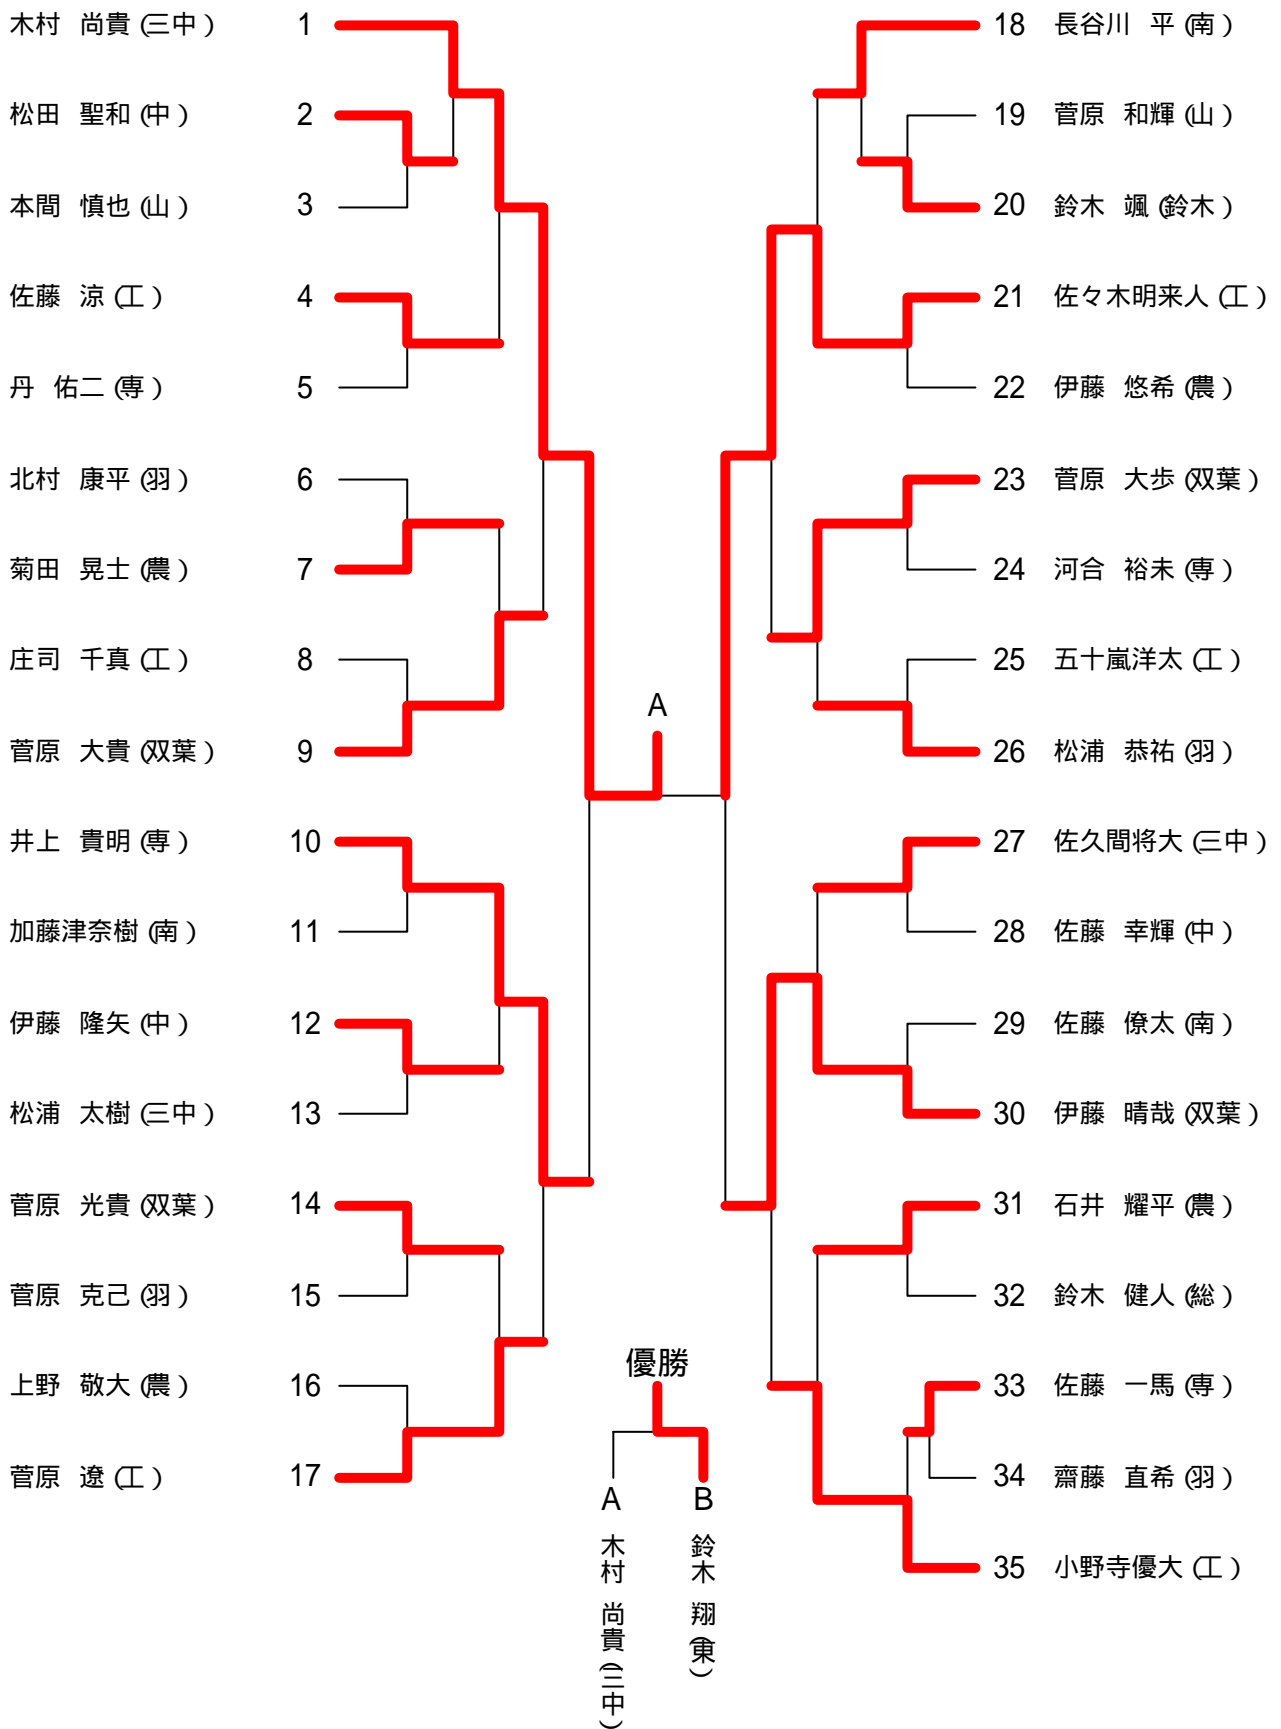

平成22年度全日本卓球選手権田川地区大会

平成22年28日
藤島体育館

ジュニア男子シングルス (代表40+2)

男子代表決定戦

平成22年度全日本卓球選手権田川地区大会

平成22年28日
藤島体育館

ジュニア女子シングルス (代表18+6)

A		1	2	3	勝敗	順位
柴田 琴音	鶴東		3 - 0	3 - 0	2 - 0	1
石川 由依	庄総	0 - 3		3 - 0	1 - 1	2
齋藤 優	鶴北	0 - 3	0 - 3		0 - 2	3

B		1	2	3	勝敗	順位
橋口 櫻子	鶴東		3 - 0	3 - 0	2 - 0	1
佐藤 未空	鶴南	0 - 3		1 - 3	0 - 2	3
原田 有妃	庄総	0 - 3	3 - 1		1 - 1	2

C		1	2	3	勝敗	順位
渡部 澪	中央		3 - 0	3 - 0	2 - 0	1
田澤 智歩	鶴北	0 - 3		3 - 0	1 - 1	2
齋藤 未知	山添	0 - 3	0 - 3		0 - 2	3

D		1	2	3	勝敗	順位
豊田 実可子	中央		3 - 1	3 - 0	2 - 0	1
鶴巻 茜	鶴南	1 - 3		3 - 0	1 - 1	2
齋藤 広美	庄総	0 - 3	0 - 3		0 - 2	3

E		1	2	3	勝敗	順位
水口 七海	中央		0 - 3	3 - 1	1 - 1	2
蛸井 祐	一中	3 - 0		3 - 0	2 - 0	1
伊田 涼子	鶴南	1 - 3	0 - 3		0 - 2	3