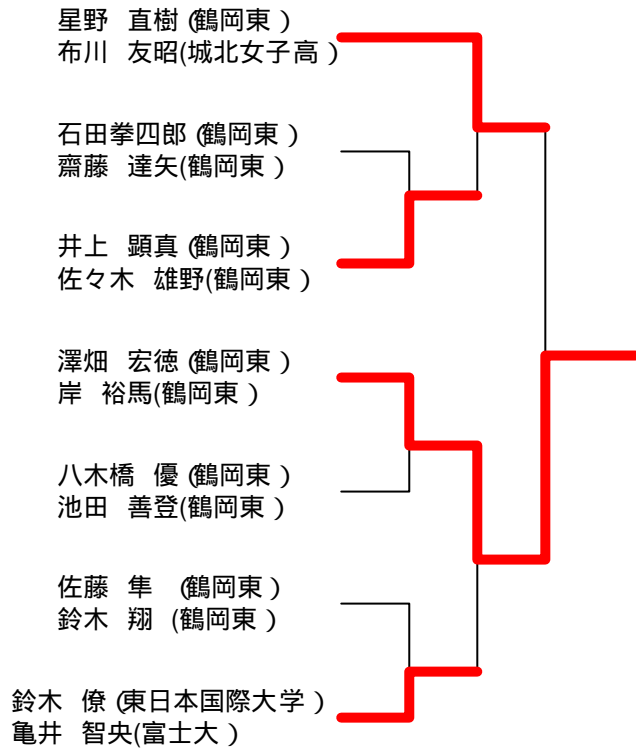

G

1

本間 彰(高専)  
本間 彰(高専)

2

瀬尾 優也(高専)  
齋藤 諒介(高専)

3

佐々木 剛(庄総)  
斉藤 拓弥(庄総)

4

# 男子ダブルス決勝トーナメント