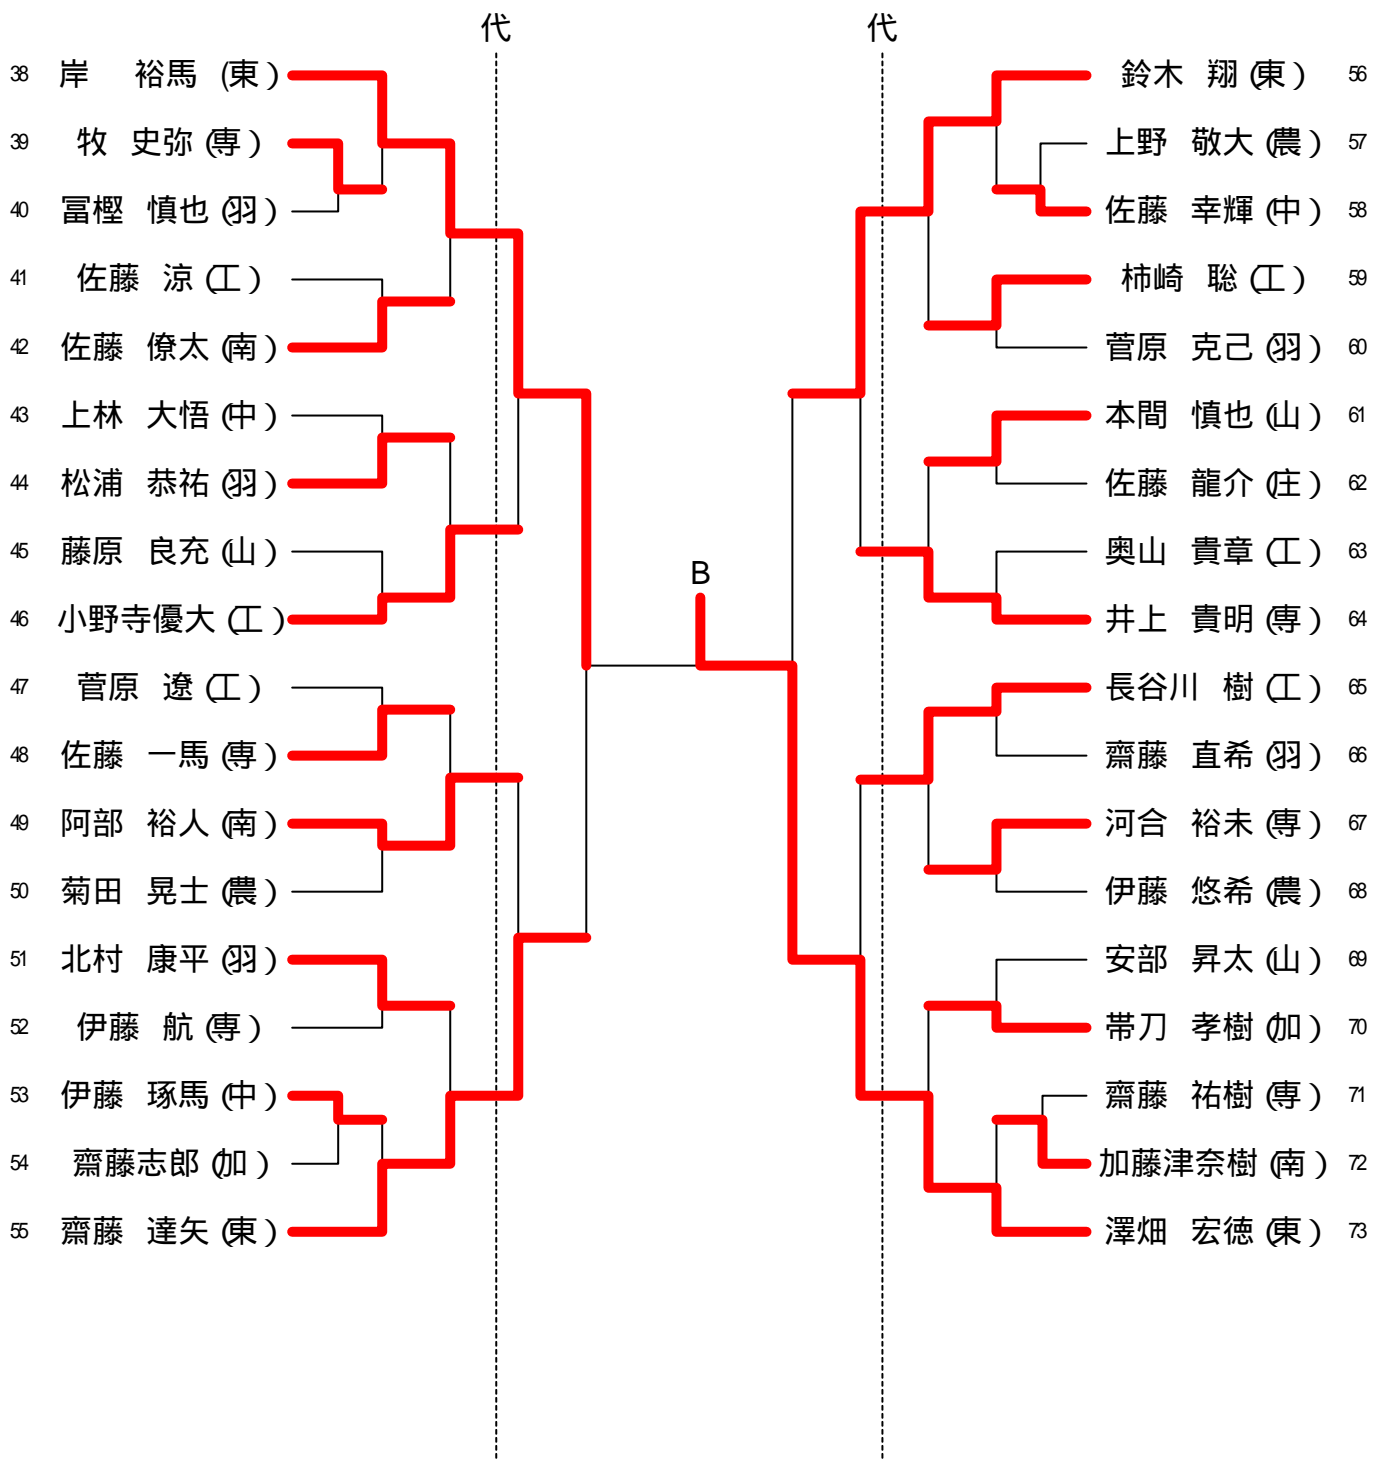

平成22年度地区高校秋季大会

日時 : 平成22年9月11日
藤島体育館

男子学校对抗 (代表5)

女子学校対応 (代表2)

	鶴岡東	鶴岡中央	鶴岡南	庄内総合	勝敗	順位
1.鶴岡東		3 - 0	3 - 0	3 - 0	3 - 0	1
2.鶴岡中央	0 - 3		3 - 0	3 - 0	2 - 1	2
3.鶴岡南	0 - 3	0 - 3		3 - 0	1 - 2	3
4.庄内総合	0 - 3	0 - 3	0 - 3		0 - 3	4

平成22年度地区高校秋季大会

男子シングルス (代表18)

平成22年度地区高校秋季大会

女子シングルス (代表5)