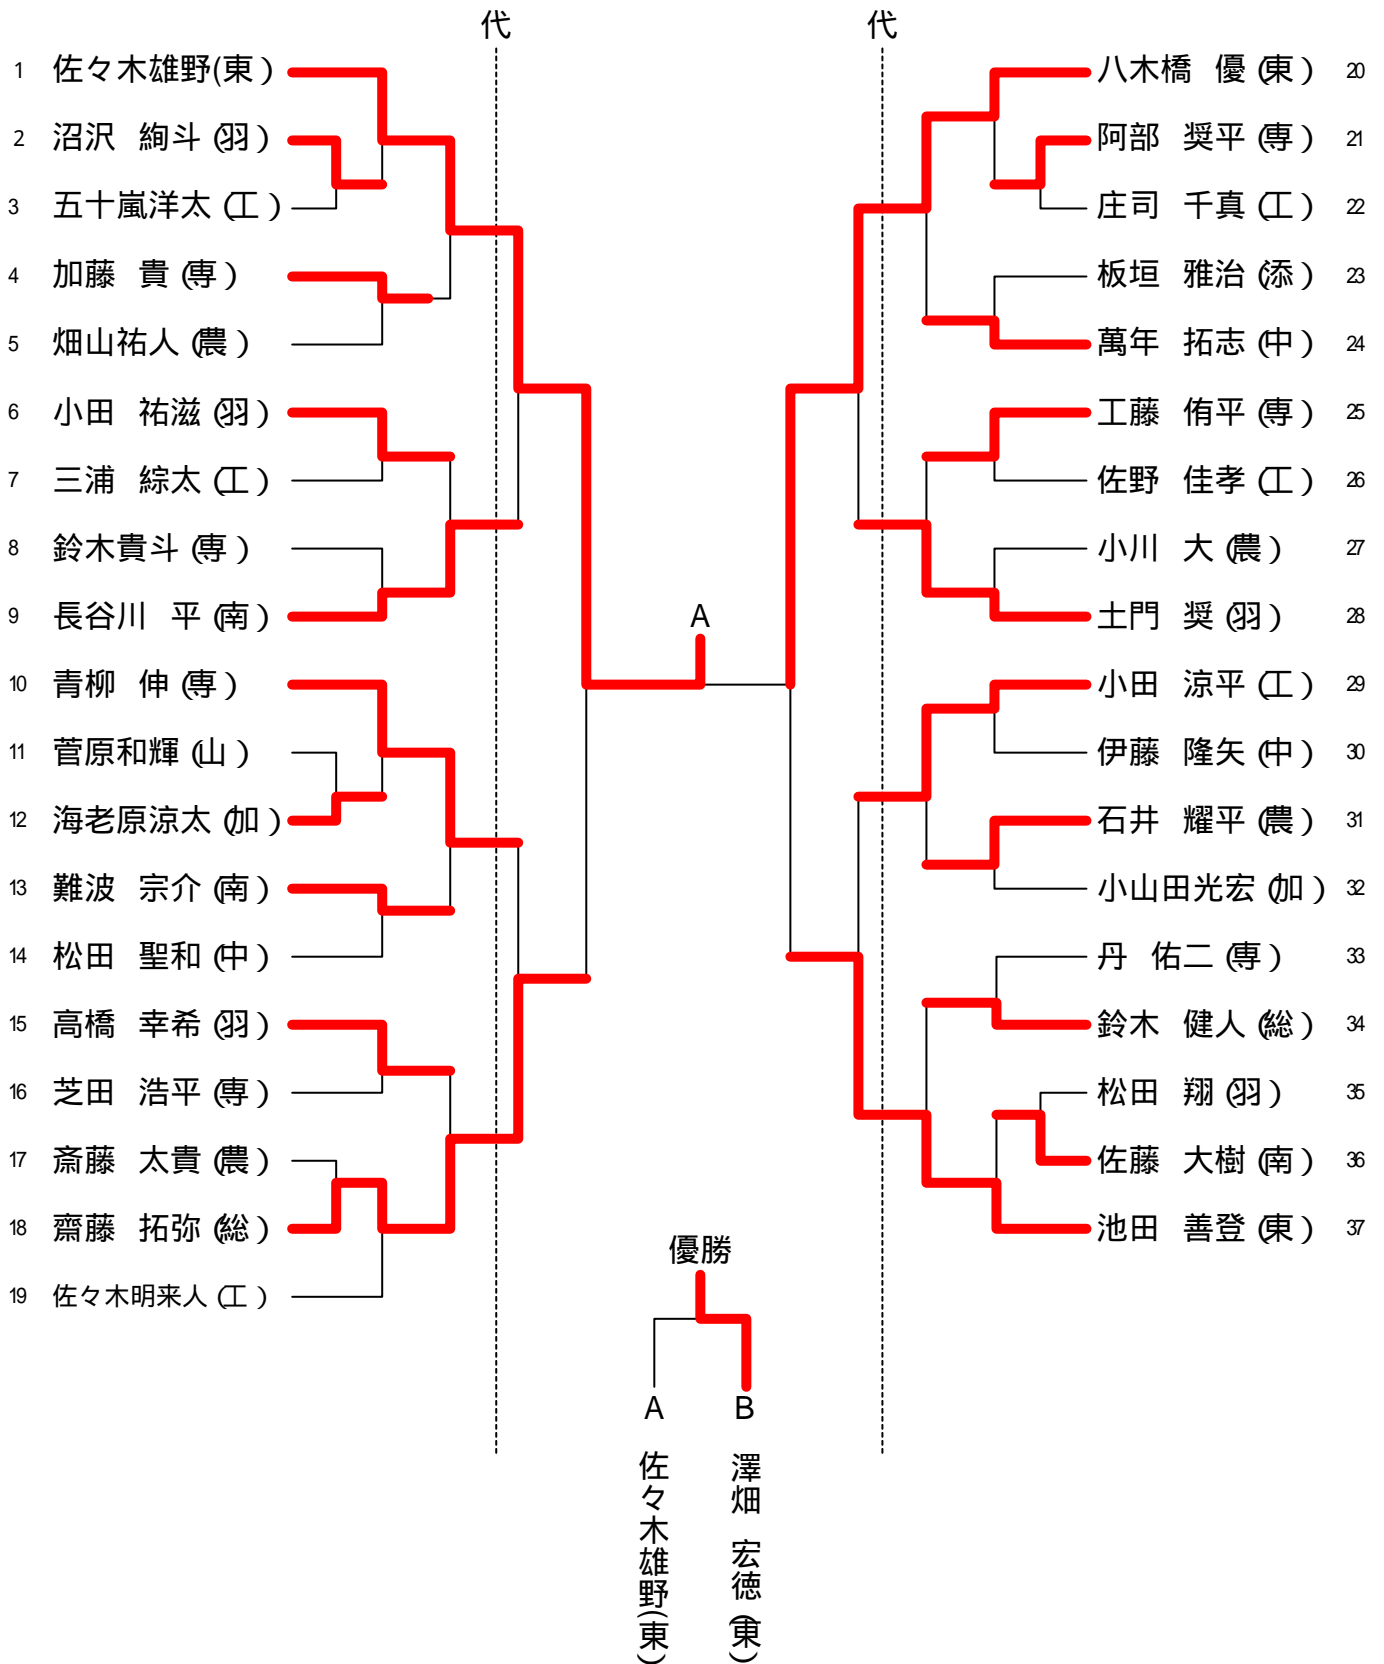

平成22年度地区高校秋季大会

日時 : 平成22年9月11日
藤島体育館

男子学校对抗 (代表5)

女子学校対応 (代表2)

	鶴岡東	鶴岡中央	鶴岡南	庄内総合	勝敗	順位
1.鶴岡東		3 - 0	3 - 0	3 - 0	3 - 0	1
2.鶴岡中央	0 - 3		3 - 0	3 - 0	2 - 1	2
3.鶴岡南	0 - 3	0 - 3		3 - 0	1 - 2	3
4.庄内総合	0 - 3	0 - 3	0 - 3		0 - 3	4

平成22年度地区高校秋季大会

男子シングルス (代表18)

平成22年度地区高校秋季大会

女子シングルス (代表5)