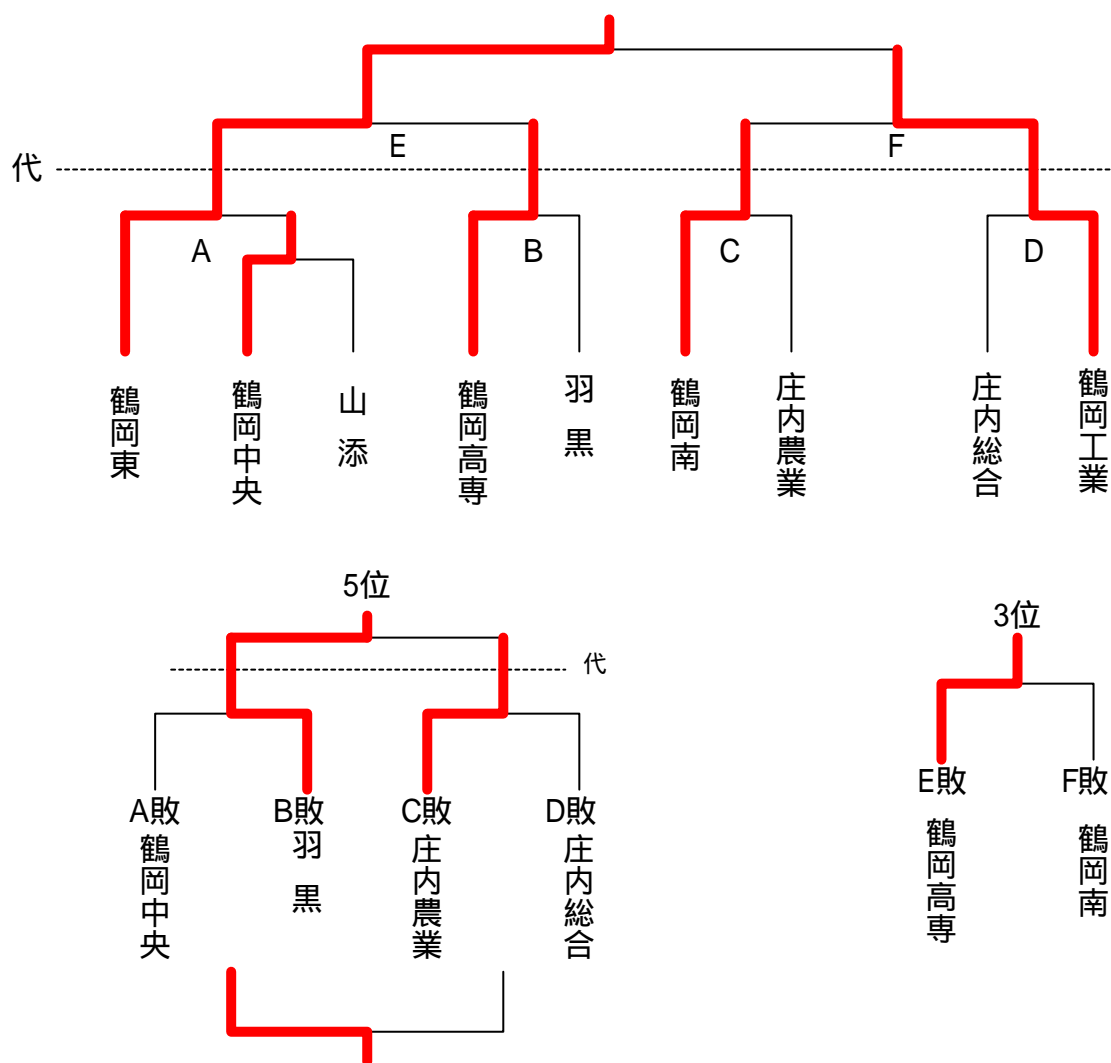

平成22年度地区高校秋季大会

日時 : 平成22年9月11日
藤島体育館

男子学校对抗 (代表5)

女子学校対応 (代表2)

	鶴岡東	鶴岡中央	鶴岡南	庄内総合	勝敗	順位
1.鶴岡東		3 - 0	3 - 0	3 - 0	3 - 0	1
2.鶴岡中央	0 - 3		3 - 0	3 - 0	2 - 1	2
3.鶴岡南	0 - 3	0 - 3		3 - 0	1 - 2	3
4.庄内総合	0 - 3	0 - 3	0 - 3		0 - 3	4

平成22年度地区高校秋季大会

男子シングルス (代表18)

平成22年度地区高校秋季大会

女子シングルス (代表5)