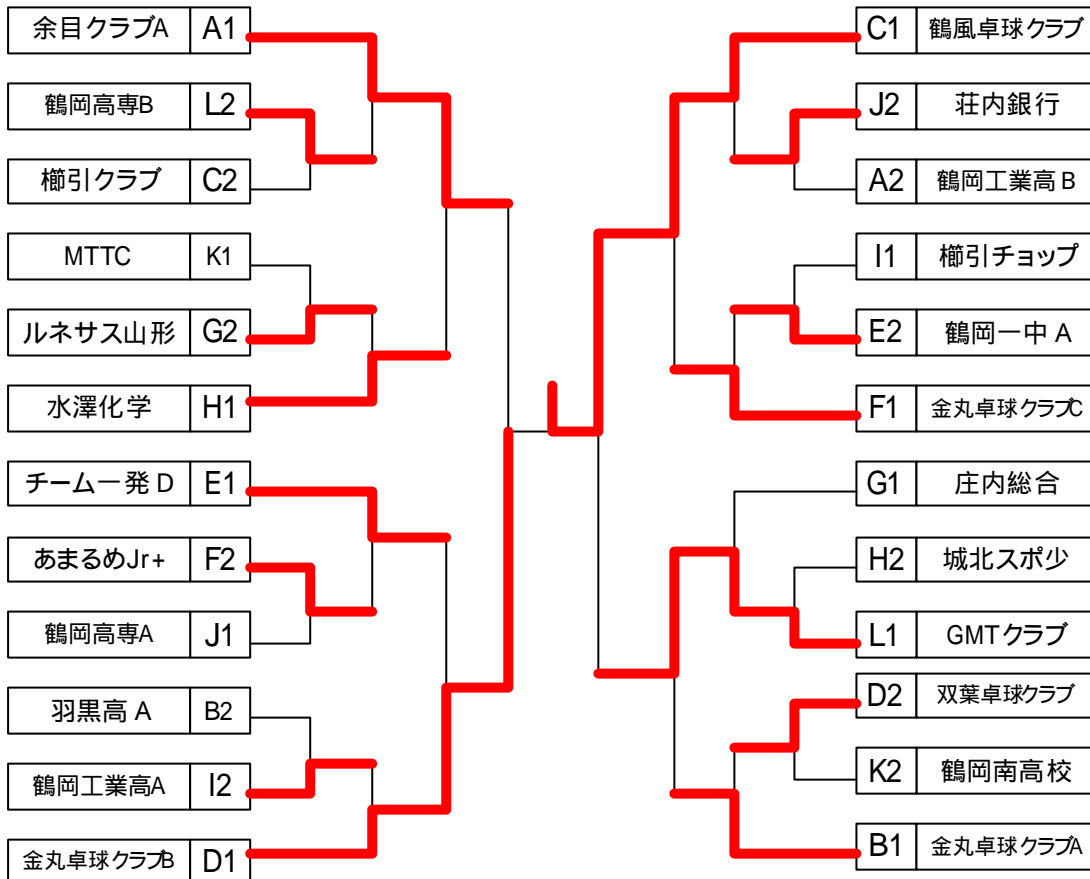

Dブロック		1	2	3	勝敗	順位
1	鶴岡中央高		3-0	3-0	2-0	1
2	鶴岡一中A	0-3		3-2	1-1	2
3	藤島ジュニアクラブ	0-3	2-3		0-2	3

Eブロック		1	2	3	勝敗	順位
1	金丸卓球クラブ		3-1	3-1	2-0	1
2	鶴岡二中A	1-3		3-0	1-1	2
3	鶴風卓球クラブB	1-3	0-3		0-2	3

Fブロック		1	2	3	勝敗	順位
1	双葉クラブ		3-0	3-1	2-0	1
2	第一クラブ	0-3		3-1	1-1	2
3	櫛引中A	1-3	1-3		0-2	3

第44回 会長杯争奪卓球大会

平成22年12月12日(日)
小真木原総合体育館

男子決勝トーナメント

女子決勝トーナメント