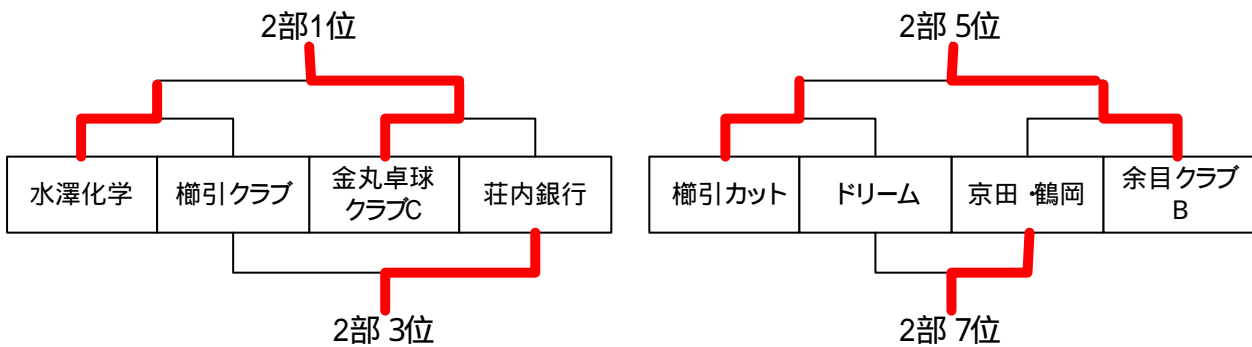

【男子 2部B】

	荘内銀行	榊引クラブ	余目クラブB	黄金クラブ	ドリーム	勝敗	勝率	順位
荘内銀行		2 - 3	3 - 0	3 - 0	3 - 1	3 - 1	5/3	1
榊引クラブ	3 - 2		1 - 3	3 - 1	3 - 1	3 - 1	4/5	2
余目クラブB	0 - 3	3 - 1		3 - 0	3 - 0	3 - 1	3/4	3
黄金クラブ	0 - 3	0 - 6	0 - 3		2 - 3	0 - 5		5
ドリーム	1 - 3	1 - 3	0 - 3	3 - 2		1 - 3		4

【男子 2部決定】

【女子部】

	朝陽クラブ	鶴岡TTC	余目クラブ	双葉クラブ	第一くらぶ	勝敗	勝率	順位
朝陽クラブ		3 - 1	3 - 2	3 - 1	3 - 1	4 - 0		1
鶴岡TTC	1 - 3		3 - 1	1 - 3	3 - 2	2 - 2	4/4	3
余目クラブ	2 - 3	1 - 3		3 - 0	3 - 1	2 - 2	4/3	2
双葉クラブ	1 - 3	3 - 1	0 - 3		3 - 1	2 - 2	3/4	4
第一くらぶ	1 - 3	2 - 3	1 - 3	1 - 3		0 - 4		5