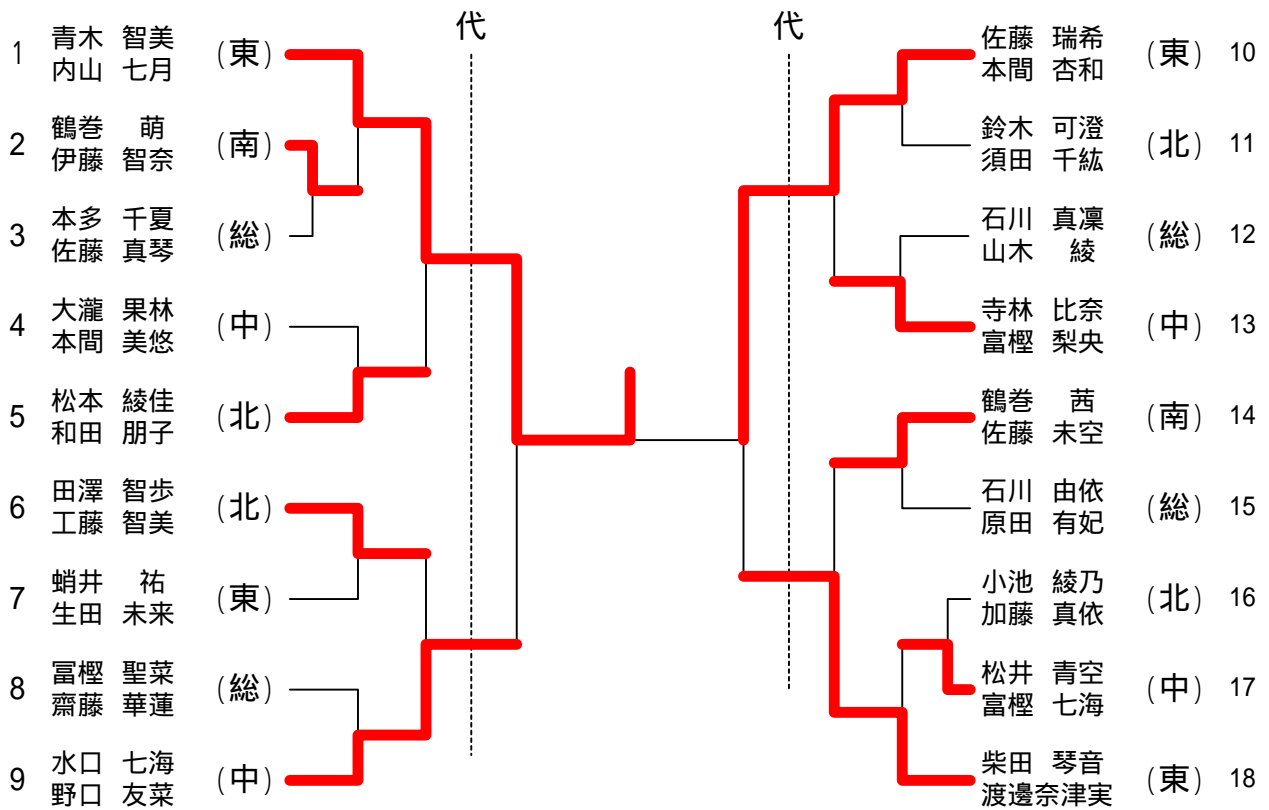

女子ダブルス (代表5)