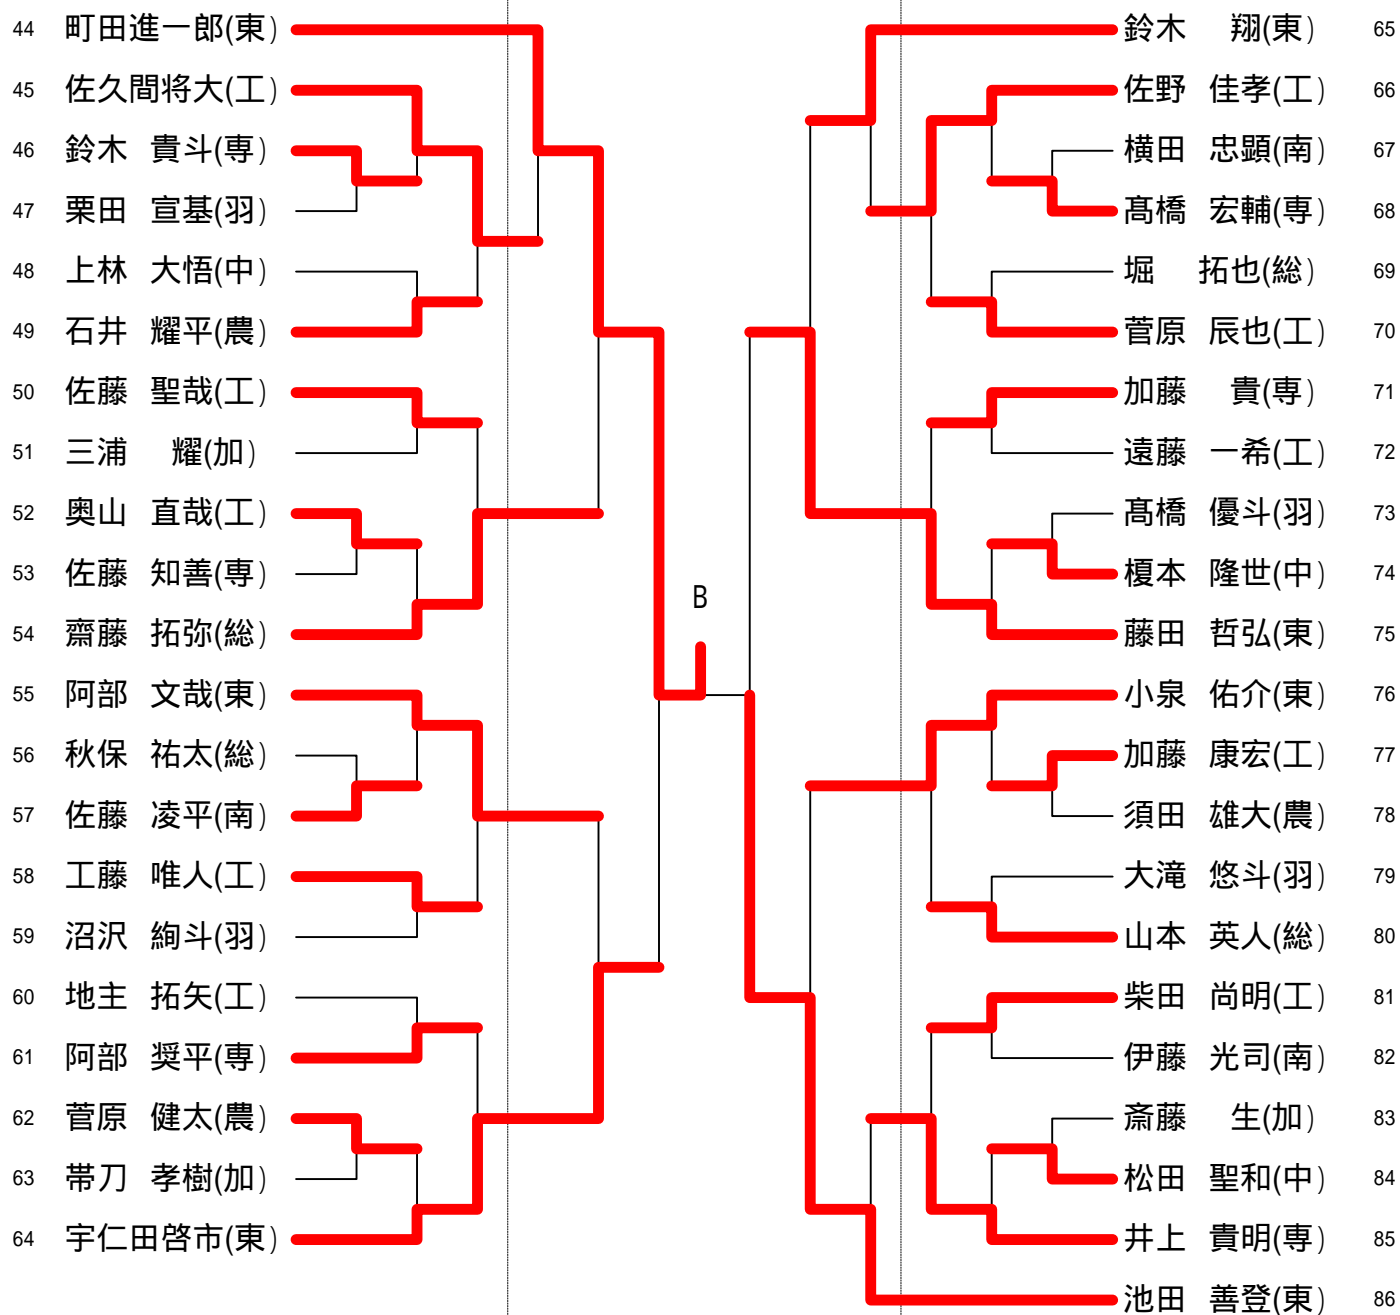

男子シングルス (代表22 + 6)

代

代

1	八木橋 優(東)					高橋 隼人(東)	22
2	前田 迅(工)					長谷川 樹(工)	23
3	畑山 祐人(農)					松浦 太樹(総)	24
4	伊藤 隆介(加)					佐藤 尚輝(農)	25
5	工藤 侑平(専)					高橋 幸希(羽)	26
6	澁谷 圭佑(総)					鎌田 壮貴(山)	27
7	松田 翔(羽)					山岸 和樹(総)	28
8	加藤津奈樹(南)					高橋 康撰(東)	29
9	鈴木 遥平(専)					前田 悠気(工)	30
10	太田 翔(中)					海老原涼太(加)	31
11	小田 涼平(工)					青柳 伸(専)	32
12	厚地 一樹(東)					齋藤 広之(工)	33
13	川村 泰史(羽)					武藤 史弥(専)	34
14	佐藤 龍介(総)					齋藤 卓磨(羽)	35
15	伊藤 洵哉(工)					渡部 貢希(加)	36
16	佐藤 一馬(専)					菅 翔太(農)	37
17	阿部 大地(工)					菅原 遼(工)	38
18	高橋 崇典(専)					萬年 拓志(中)	39
19	佐藤 尚輝(工)					三浦 廉(南)	40
20	尾形 悠貴(南)					五十嵐直樹(工)	41
21	藤田 将弘(東)					鈴木 健人(総)	42
						坂本 亮太(東)	43

A