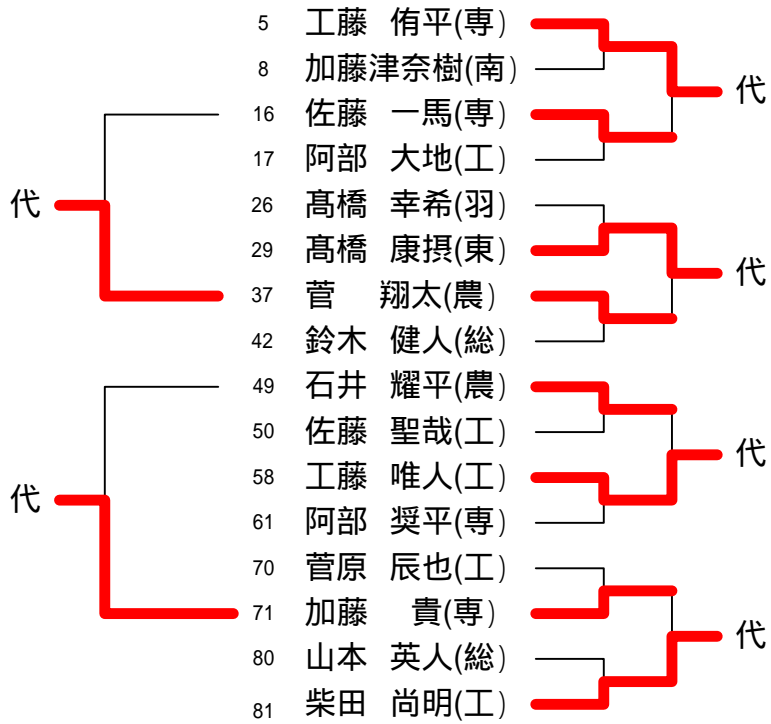

男子シングルス 代表決定戦