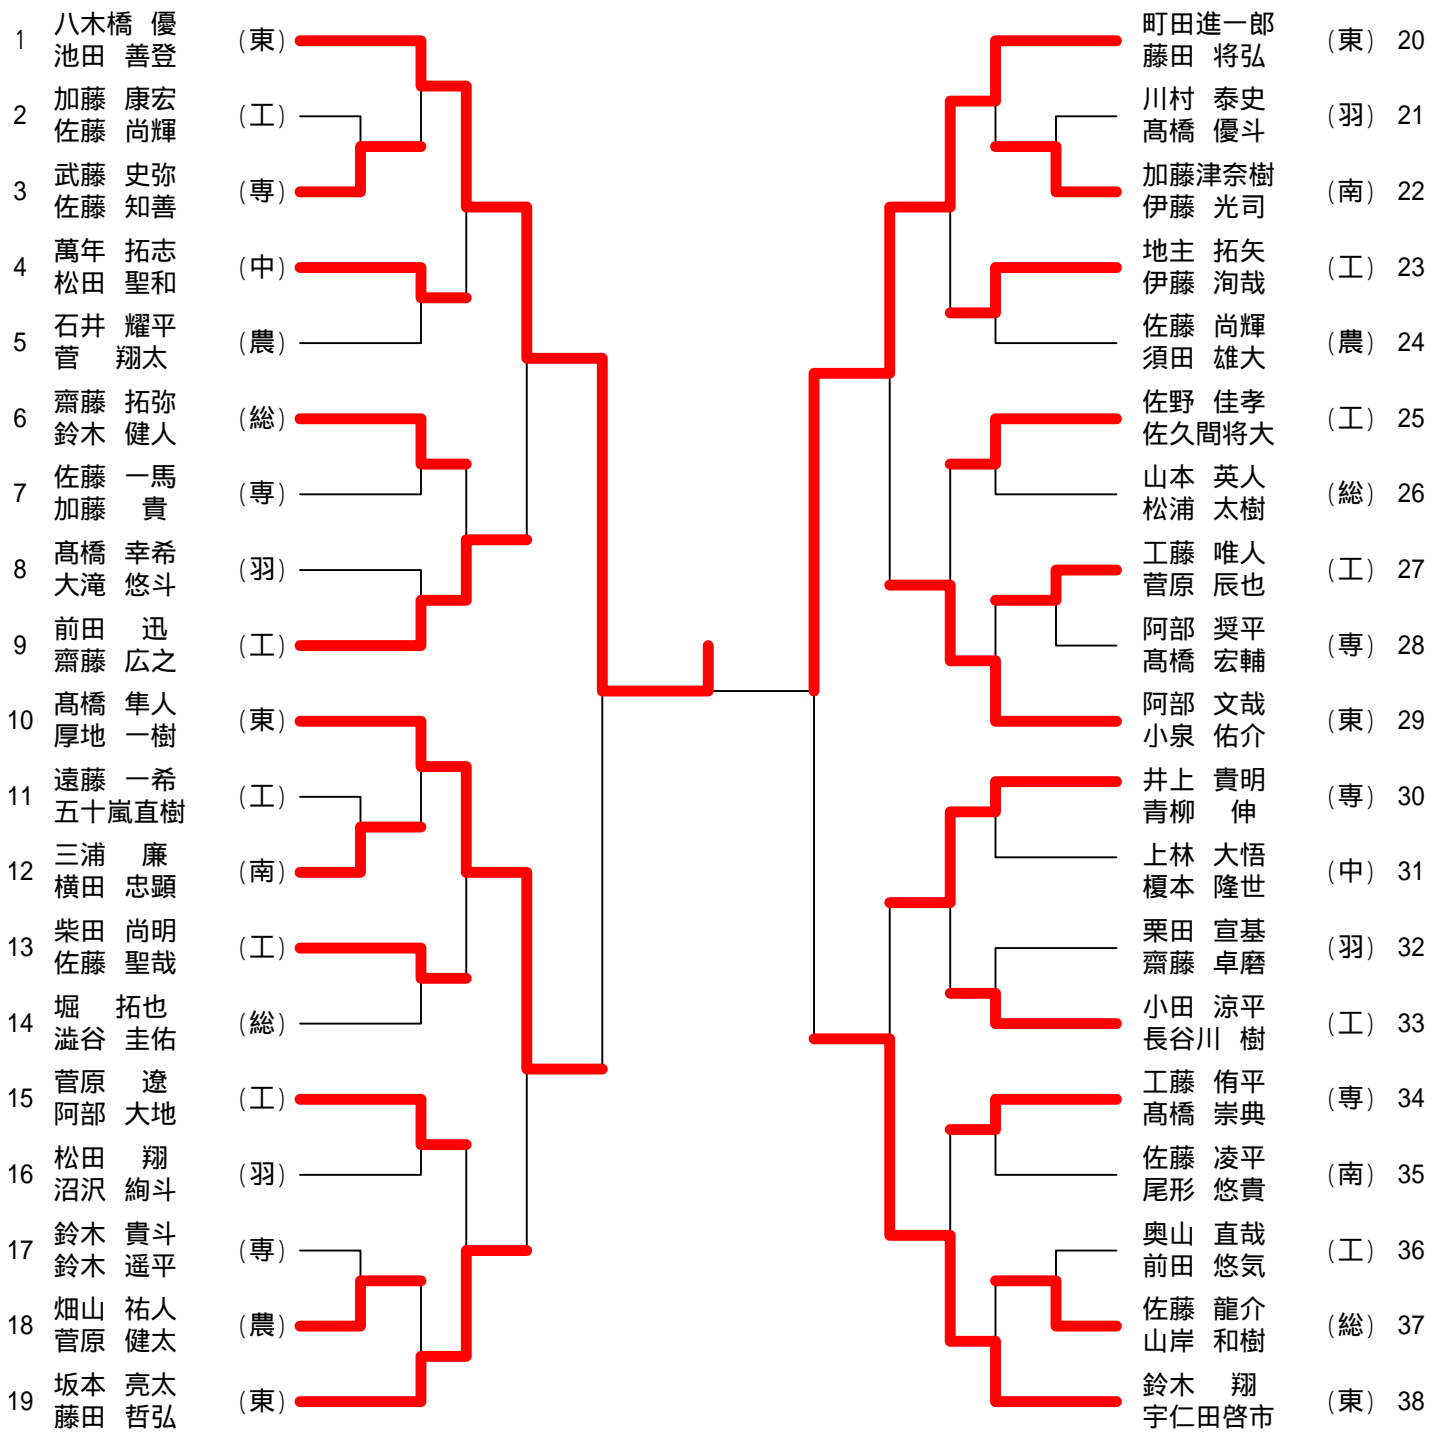

男子ダブルス (代表8)