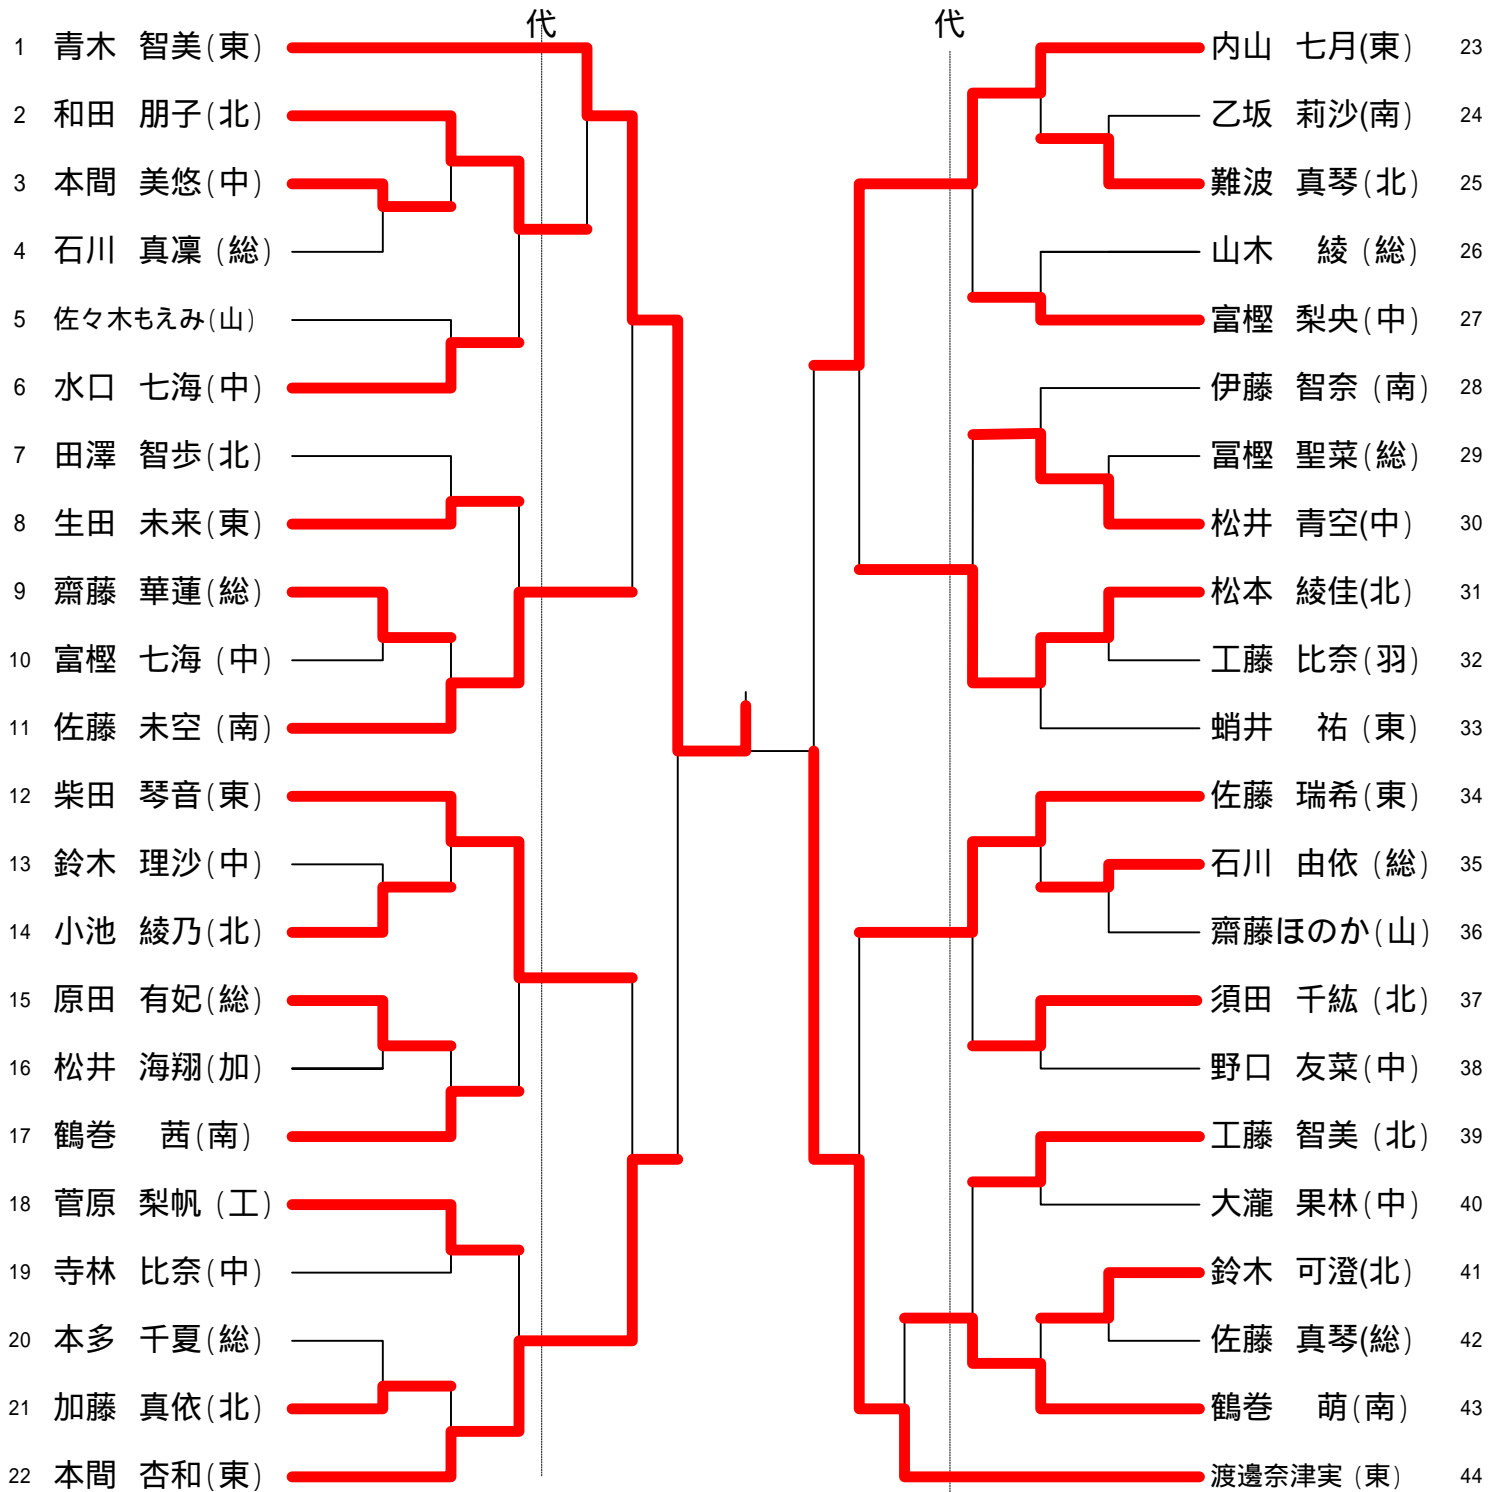

女子シングルス (代表11+2)

代表決定戦