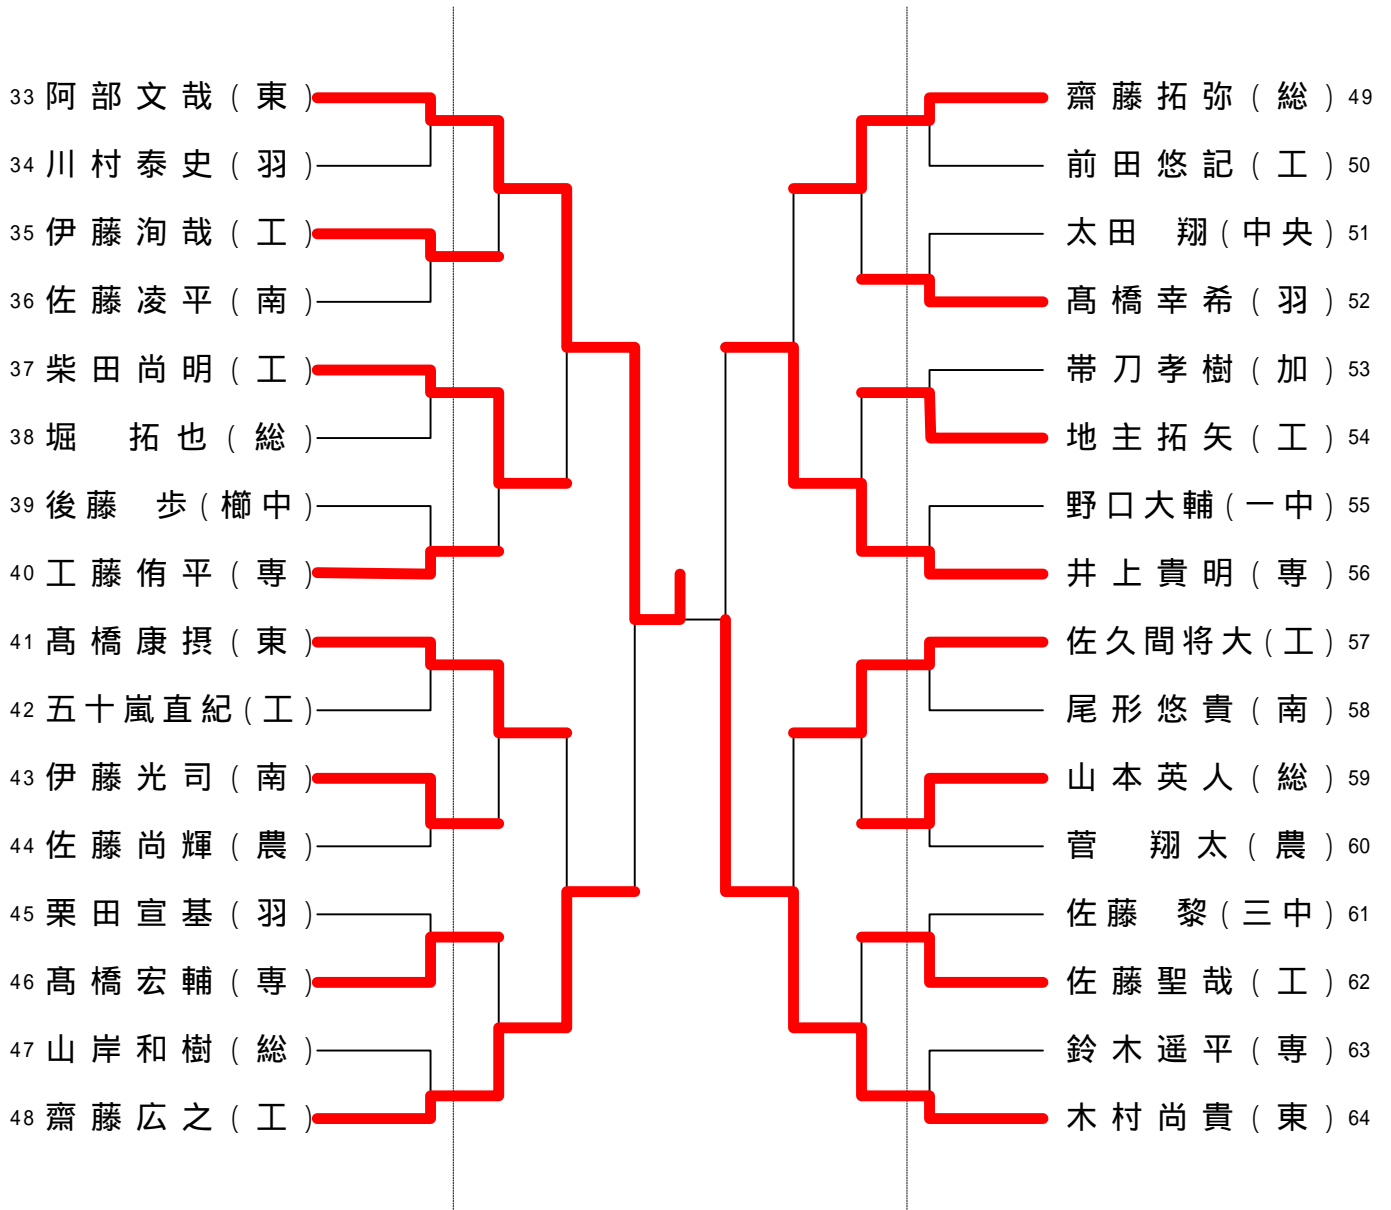

平成24年度田川地区国体予選

平成24年6月9日(土)
鶴岡市藤島体育館

少年男子シングルス (代表36+3)

優勝

1 高橋隼人 (東)

33 阿部文哉 (東)

代表決定戦

平成24年度田川地区国体予選

平成24年6月9日(土)

少年女子シングルス (代表8+2)

鶴岡市藤島体育館

		代	代		
1	佐藤瑞希 (東)			蛸井 祐 (東)	27
2	難波万琴 (北)			阿部 愛 (三中)	28
3	佐々木 理 (四中)			乙坂 莉沙 (南)	29
4	石川愛美 (二中)			佐藤和佳 (櫛中)	30
5	石川真凜 (総)			富樫聖菜 (総)	31
6	安部みなみ (一中)			鈴木梨紗 (一中)	32
7	寺林比奈 (中央)			須田千紘 (北)	33
8	菅原梨帆 (工)			富樫梨央 (中央)	34
9	大瀧果林 (中央)			富樫まどか (藤中)	35
10	藤原はるか (一中)			阿部和佳奈 (一中)	36
11	石川由依 (総)			佐久間優依 (二中)	37
12	菅原琴音 (櫛中)			原田有妃 (総)	38
13	伊藤智奈 (南)			工藤智美 (北)	39
14	長谷川真子 (三中)			小野寺純伶 (三中)	40
15	萬年実花子 (藤中)			工藤 比奈 (羽)	41
16	松井海翔 (加)			五十嵐涼香 (一中)	42
17	齋藤華蓮 (総)			佐藤祥穂 (藤中)	43
18	菅原詩南 (二中)			富樫七海 (中)	44
19	鈴木可澄 (北)			加藤真依 (北)	45
20	松井青空 (中)			生田未来 (東)	46
21	山木 綾 (総)			松尾千尋 (一中)	47
22	赤井楓菜 (三中)			佐藤真琴 (総)	48
23	菅原有咲 (藤中)			大川綾野 (櫛中)	49
24	鈴木杏奈 (一中)			鈴木理沙 (中)	50
25	本間美悠 (中)			遠藤佑奈 (四中)	51
26	和田朋子 (北)			小池綾乃 (北)	52
				鶴巻 萌 (南)	53

決勝トーナメント