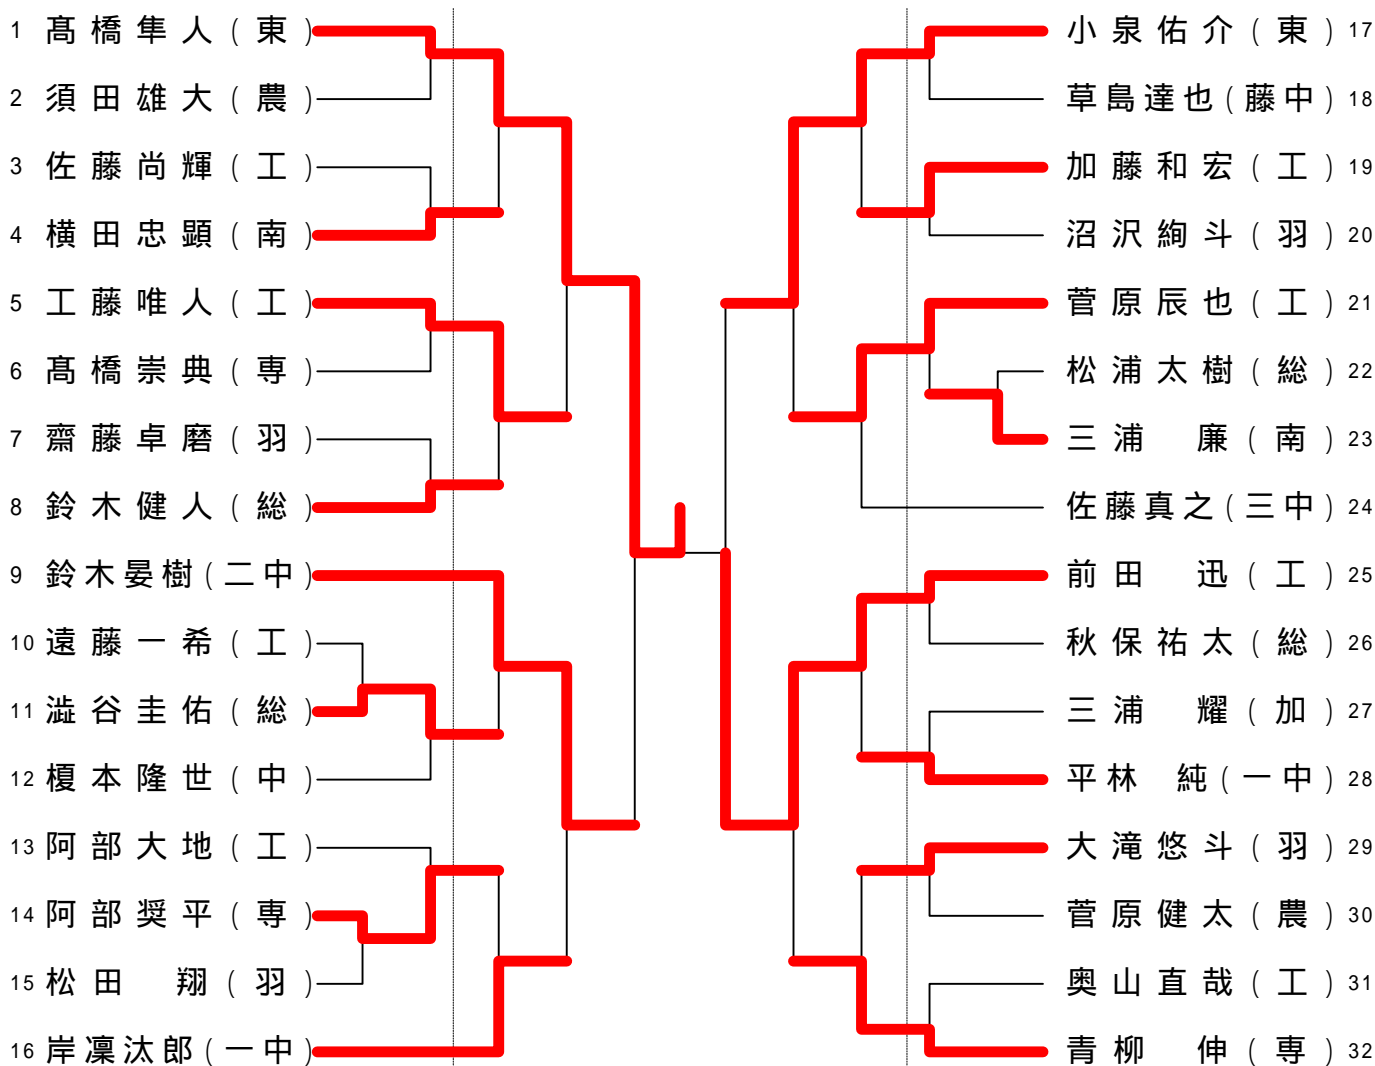

平成24年度田川地区国体予選

平成24年6月9日(土)
鶴岡市藤島体育館

少年男子シングルス (代表36+3)

優勝

1 高橋隼人 (東)

33 阿部文哉 (東)

代表決定戦

平成24年度田川地区国体予選

平成24年6月9日(土)

少年女子シングルス (代表8+2)

鶴岡市藤島体育館

		代	代		
1	佐藤瑞希 (東)			蛸井 祐 (東)	27
2	難波万琴 (北)			阿部 愛 (三中)	28
3	佐々木 理 (四中)			乙坂 莉沙 (南)	29
4	石川愛美 (二中)			佐藤和佳 (櫛中)	30
5	石川真凜 (総)			富樫聖菜 (総)	31
6	安部みなみ (一中)			鈴木梨紗 (一中)	32
7	寺林比奈 (中央)			須田千紘 (北)	33
8	菅原梨帆 (工)			富樫梨央 (中央)	34
9	大瀧果林 (中央)			富樫まどか (藤中)	35
10	藤原はるか (一中)			阿部和佳奈 (一中)	36
11	石川由依 (総)			佐久間優依 (二中)	37
12	菅原琴音 (櫛中)			原田有妃 (総)	38
13	伊藤智奈 (南)			工藤智美 (北)	39
14	長谷川真子 (三中)			小野寺純伶 (三中)	40
15	萬年実花子 (藤中)			工藤 比奈 (羽)	41
16	松井海翔 (加)			五十嵐涼香 (一中)	42
17	齋藤華蓮 (総)			佐藤祥穂 (藤中)	43
18	菅原詩南 (二中)			富樫七海 (中)	44
19	鈴木可澄 (北)			加藤真依 (北)	45
20	松井青空 (中)			生田未来 (東)	46
21	山木 綾 (総)			松尾千尋 (一中)	47
22	赤井楓菜 (三中)			佐藤真琴 (総)	48
23	菅原有咲 (藤中)			大川綾野 (櫛中)	49
24	鈴木杏奈 (一中)			鈴木理沙 (中)	50
25	本間美悠 (中)			遠藤佑奈 (四中)	51
26	和田朋子 (北)			小池綾乃 (北)	52
				鶴巻 萌 (南)	53

決勝トーナメント