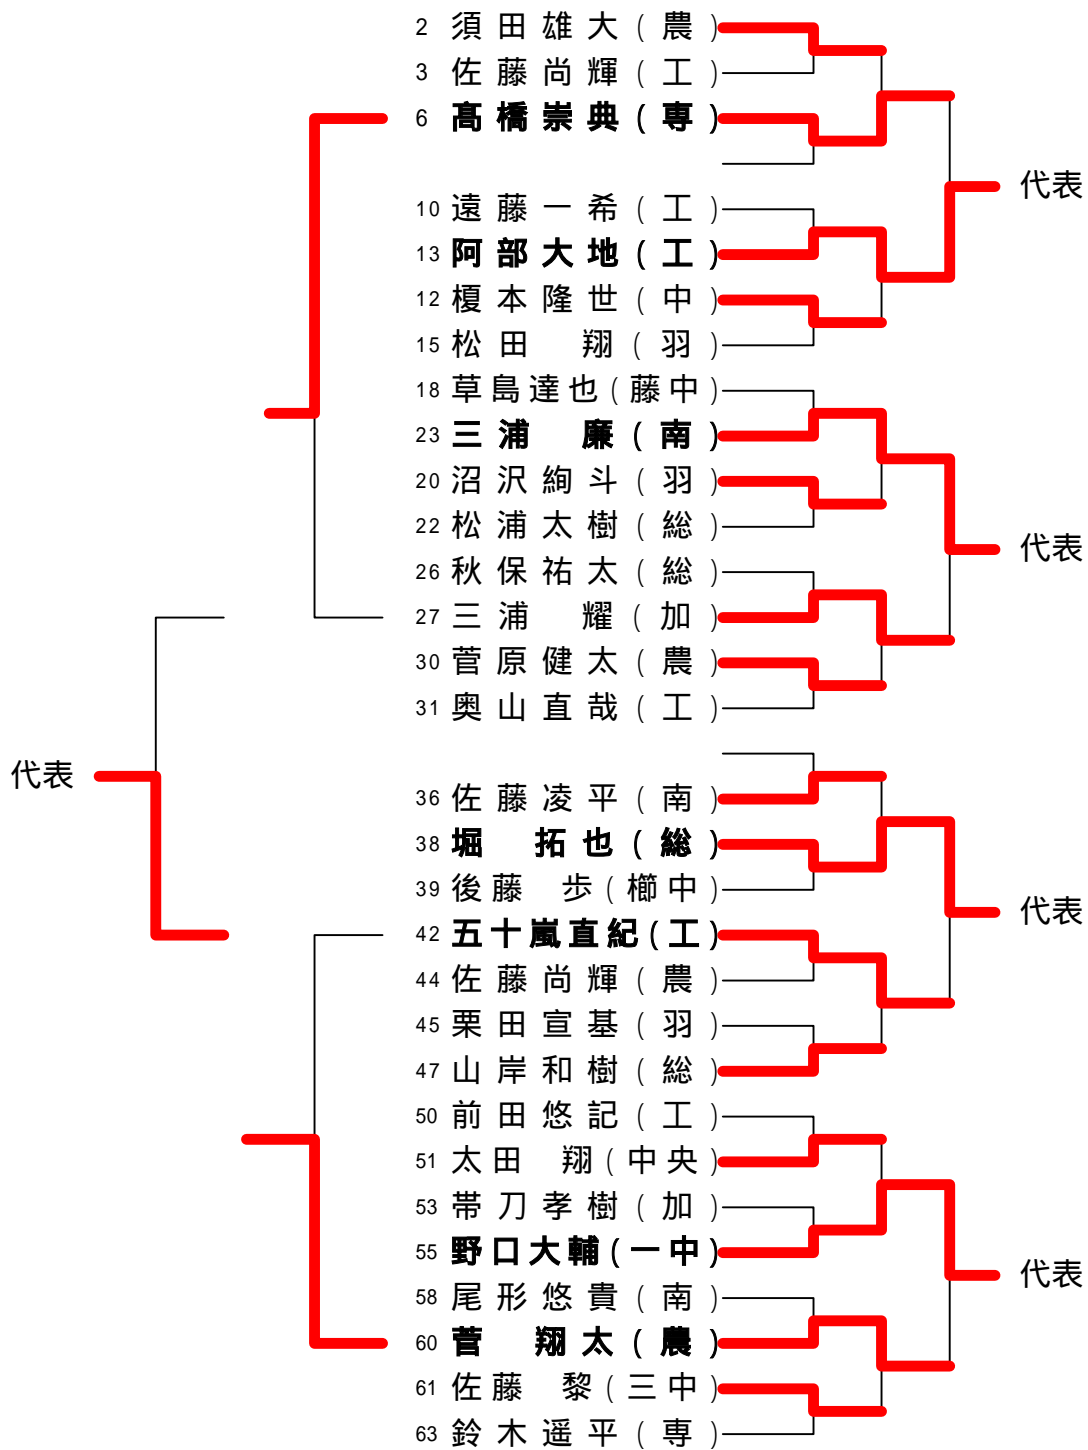

平成24年度田川地区国体予選

平成24年6月9日(土)
鶴岡市藤島体育館

少年男子シングルス (代表36+3)

優勝

1 高橋隼人 (東)

33 阿部文哉 (東)

代表決定戦

平成24年度田川地区国体予選

平成24年6月9日(土)

少年女子シングルス (代表8+2)

鶴岡市藤島体育館

		代	代		
1	佐藤瑞希 (東)			蛸井 祐 (東)	27
2	難波万琴 (北)			阿部 愛 (三中)	28
3	佐々木 理 (四中)			乙坂 莉沙 (南)	29
4	石川愛美 (二中)			佐藤和佳 (櫛中)	30
5	石川真凜 (総)			富樫聖菜 (総)	31
6	安部みなみ (一中)			鈴木梨紗 (一中)	32
7	寺林比奈 (中央)			須田千紘 (北)	33
8	菅原梨帆 (工)			富樫梨央 (中央)	34
9	大瀧果林 (中央)			富樫まどか (藤中)	35
10	藤原はるか (一中)			阿部和佳奈 (一中)	36
11	石川由依 (総)			佐久間優依 (二中)	37
12	菅原琴音 (櫛中)			原田有妃 (総)	38
13	伊藤智奈 (南)			工藤智美 (北)	39
14	長谷川真子 (三中)			小野寺純伶 (三中)	40
15	萬年実花子 (藤中)			工藤 比奈 (羽)	41
16	松井海翔 (加)			五十嵐涼香 (一中)	42
17	齋藤華蓮 (総)			佐藤祥穂 (藤中)	43
18	菅原詩南 (二中)			富樫七海 (中)	44
19	鈴木可澄 (北)			加藤真依 (北)	45
20	松井青空 (中)			生田未来 (東)	46
21	山木 綾 (総)			松尾千尋 (一中)	47
22	赤井楓菜 (三中)			佐藤真琴 (総)	48
23	菅原有咲 (藤中)			大川綾野 (櫛中)	49
24	鈴木杏奈 (一中)			鈴木理沙 (中)	50
25	本間美悠 (中)			遠藤佑奈 (四中)	51
26	和田朋子 (北)			小池綾乃 (北)	52
				鶴巻 萌 (南)	53

決勝トーナメント