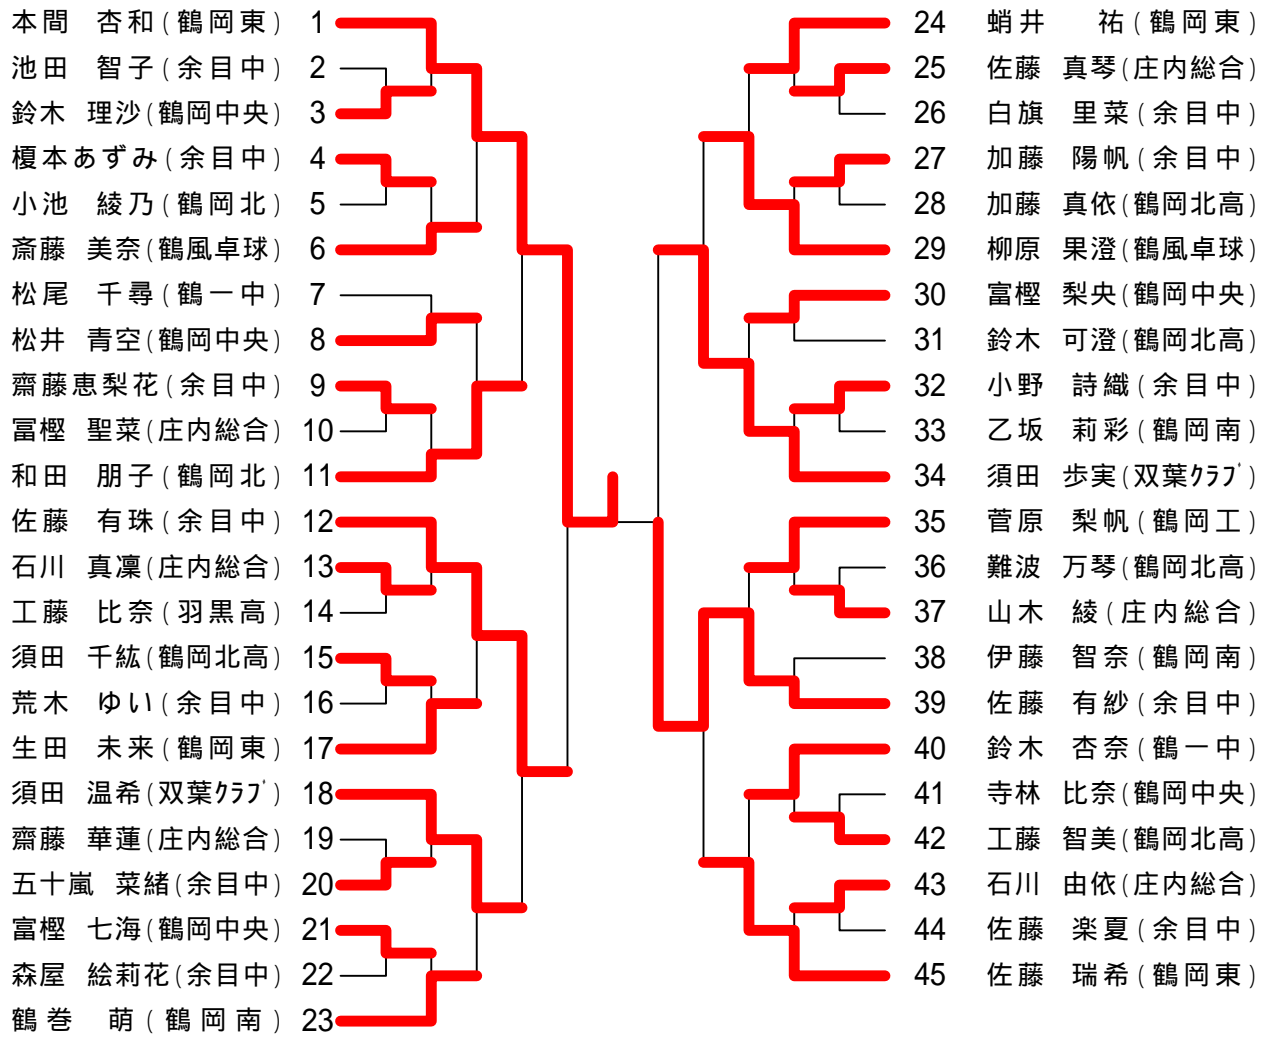

平成24年度全日本卓球選手権田川地区大会

平成24年8月26日
藤島体育館

男子シングルス (代表26)

阿部 文哉 (鶴岡東) 1		34 小池 修平 (金丸卓球)
佐藤 尚輝 (庄内農業) 2		35 奥山 直哉 (鶴岡工)
佐藤 凌平 (鶴岡南) 3		36 尾形 悠貴 (鶴岡南)
遠藤 一希 (鶴岡工) 4		37 川村 泰史 (羽黒高)
秋野 哲平 (双葉クラブ) 5		38 伊藤 悠里 (双葉クラブ)
秋山 勝 (金丸卓球) 6		39 工藤 唯人 (鶴岡工)
伊藤 洵哉 (鶴岡工) 7		40 鈴木 健人 (庄内総合)
栗田 宣基 (羽黒高) 8		41 小田 涼平 (鶴岡工)
奥山勝也 (酒田光陵) 9		42 長南 卓也 (金丸卓球)
小泉 佑介 (鶴岡東) 10		43 大滝 悠斗 (羽黒高)
伊藤 光司 (鶴岡南) 11		44 堀 拓也 (庄内総合)
佐藤 尚輝 (鶴岡工) 12		45 柴田 尚明 (鶴岡工)
富樫 将太 (立川中) 13		46 小南 裕太 (櫛引クラブ)
竹林 凌 (山形大学) 14		47 菅原 大歩 (双葉クラブ)
佐藤 聖哉 (鶴岡工) 15		48 阿部 大地 (鶴岡工)
秋保 祐太 (庄内総合) 16		49 木村 尚貴 (鶴岡東)
五十嵐 悟 (金丸卓球) 17		50 前田 迅 (鶴岡工)
齋藤 広之 (鶴岡工) 18		51 山岸 和樹 (庄内総合)
榎本 隆世 (鶴岡中央) 19		52 地主 拓矢 (鶴岡工)
野口 大輔 (金丸卓球) 20		53 有坂 知朗 (山形大学)
原田一喜 (羽黒高教員) 21		54 三浦 廉 (鶴岡南)
佐久間 将大 (鶴岡工) 22		55 菅原 辰也 (鶴岡工)
山本 英人 (庄内総合) 23		56 澁谷 圭佑 (庄内総合)
菅 翔太 (庄内農業) 24		57 五十嵐敏也 (金丸卓球)
渡部 吉宣 (城北スポ少) 25		58 高橋 康撰 (鶴岡東)
齋藤 拓弥 (庄内総合) 26		59 上林 大悟 (鶴岡中央)
加藤 康宏 (鶴岡工) 27		60 五十嵐直樹 (鶴岡工)
今野 善之 (立川中) 28		61 岸 凜太郎 (双葉クラブ)
伊藤 晴也 (双葉クラブ) 29		62 本田 友幸 (立川中)
長谷川 樹 (鶴岡工) 30		63 菅原 健太 (庄内農業)
松浦 太樹 (庄内総合) 31		64 前田 悠記 (鶴岡工)
須田 雄大 (庄内農業) 32		65 齋藤 卓磨 (羽黒高)
富樫 哲弥 (金丸卓球) 33		66 佐々木剛 (庄総高教員)

女子シングルス (代表14)

男子ダブルス (代表12)

女子ダブルス (代表6)

混合ダブルス (代表4)