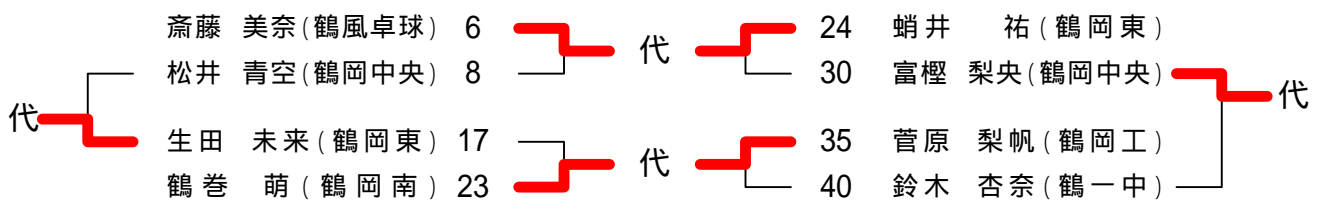

平成24年度全日本卓球選手権田川地区大会

平成24年8月26日
藤島体育館

男子シングルス (代表26)

阿部 文哉 (鶴岡東) 1		34 小池 修平 (金丸卓球)
佐藤 尚輝 (庄内農業) 2		35 奥山 直哉 (鶴岡工)
佐藤 凌平 (鶴岡南) 3		36 尾形 悠貴 (鶴岡南)
遠藤 一希 (鶴岡工) 4		37 川村 泰史 (羽黒高)
秋野 哲平 (双葉クラブ) 5		38 伊藤 悠里 (双葉クラブ)
秋山 勝 (金丸卓球) 6		39 工藤 唯人 (鶴岡工)
伊藤 洵哉 (鶴岡工) 7		40 鈴木 健人 (庄内総合)
栗田 宣基 (羽黒高) 8		41 小田 涼平 (鶴岡工)
奥山勝也 (酒田光陵) 9		42 長南 卓也 (金丸卓球)
小泉 佑介 (鶴岡東) 10		43 大滝 悠斗 (羽黒高)
伊藤 光司 (鶴岡南) 11		44 堀 拓也 (庄内総合)
佐藤 尚輝 (鶴岡工) 12		45 柴田 尚明 (鶴岡工)
富樫 将太 (立川中) 13		46 小南 裕太 (櫛引クラブ)
竹林 凌 (山形大学) 14		47 菅原 大歩 (双葉クラブ)
佐藤 聖哉 (鶴岡工) 15		48 阿部 大地 (鶴岡工)
秋保 祐太 (庄内総合) 16		49 木村 尚貴 (鶴岡東)
五十嵐 悟 (金丸卓球) 17		50 前田 迅 (鶴岡工)
齋藤 広之 (鶴岡工) 18		51 山岸 和樹 (庄内総合)
榎本 隆世 (鶴岡中央) 19		52 地主 拓矢 (鶴岡工)
野口 大輔 (金丸卓球) 20		53 有坂 知朗 (山形大学)
原田一喜 (羽黒高教員) 21		54 三浦 廉 (鶴岡南)
佐久間 将大 (鶴岡工) 22		55 菅原 辰也 (鶴岡工)
山本 英人 (庄内総合) 23		56 澁谷 圭佑 (庄内総合)
菅 翔太 (庄内農業) 24		57 五十嵐敏也 (金丸卓球)
渡部 吉宣 (城北スポ少) 25		58 高橋 康撰 (鶴岡東)
齋藤 拓弥 (庄内総合) 26		59 上林 大悟 (鶴岡中央)
加藤 康宏 (鶴岡工) 27		60 五十嵐直樹 (鶴岡工)
今野 善之 (立川中) 28		61 岸 凜太郎 (双葉クラブ)
伊藤 晴也 (双葉クラブ) 29		62 本田 友幸 (立川中)
長谷川 樹 (鶴岡工) 30		63 菅原 健太 (庄内農業)
松浦 太樹 (庄内総合) 31		64 前田 悠記 (鶴岡工)
須田 雄大 (庄内農業) 32		65 齋藤 卓磨 (羽黒高)
富樫 哲弥 (金丸卓球) 33		66 佐々木剛 (庄総高教員)

女子シングルス (代表14)

男子ダブルス (代表12)

女子ダブルス (代表6)

混合ダブルス (代表4)