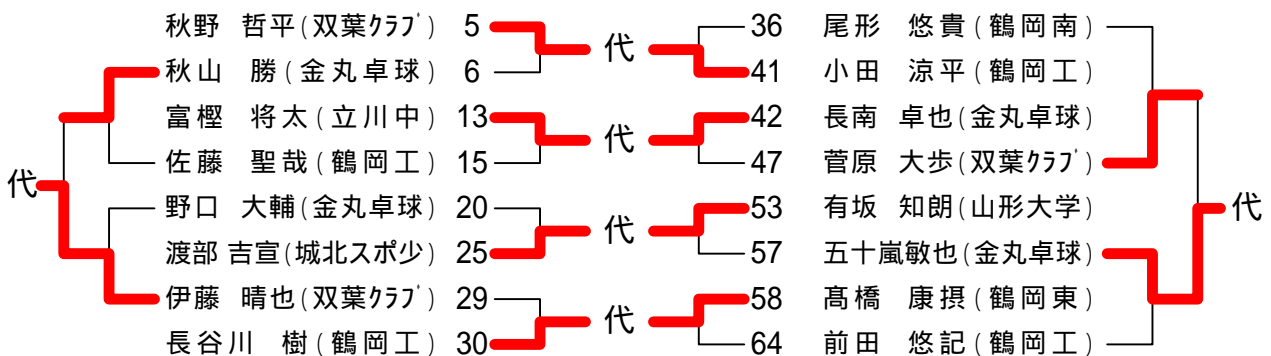

平成24年度全日本卓球選手権田川地区大会

平成24年8月26日
藤島体育館

男子シングルス (代表26)

阿部 文哉 (鶴岡東) 1		34 小池 修平 (金丸卓球)
佐藤 尚輝 (庄内農業) 2		35 奥山 直哉 (鶴岡工)
佐藤 凌平 (鶴岡南) 3		36 尾形 悠貴 (鶴岡南)
遠藤 一希 (鶴岡工) 4		37 川村 泰史 (羽黒高)
秋野 哲平 (双葉クラブ) 5		38 伊藤 悠里 (双葉クラブ)
秋山 勝 (金丸卓球) 6		39 工藤 唯人 (鶴岡工)
伊藤 洵哉 (鶴岡工) 7		40 鈴木 健人 (庄内総合)
栗田 宣基 (羽黒高) 8		41 小田 涼平 (鶴岡工)
奥山勝也 (酒田光陵) 9		42 長南 卓也 (金丸卓球)
小泉 佑介 (鶴岡東) 10		43 大滝 悠斗 (羽黒高)
伊藤 光司 (鶴岡南) 11		44 堀 拓也 (庄内総合)
佐藤 尚輝 (鶴岡工) 12		45 柴田 尚明 (鶴岡工)
富樫 将太 (立川中) 13		46 小南 裕太 (櫛引クラブ)
竹林 凌 (山形大学) 14		47 菅原 大歩 (双葉クラブ)
佐藤 聖哉 (鶴岡工) 15		48 阿部 大地 (鶴岡工)
秋保 祐太 (庄内総合) 16		49 木村 尚貴 (鶴岡東)
五十嵐 悟 (金丸卓球) 17		50 前田 迅 (鶴岡工)
齋藤 広之 (鶴岡工) 18		51 山岸 和樹 (庄内総合)
榎本 隆世 (鶴岡中央) 19		52 地主 拓矢 (鶴岡工)
野口 大輔 (金丸卓球) 20		53 有坂 知朗 (山形大学)
原田一喜 (羽黒高教員) 21		54 三浦 廉 (鶴岡南)
佐久間 将大 (鶴岡工) 22		55 菅原 辰也 (鶴岡工)
山本 英人 (庄内総合) 23		56 澁谷 圭佑 (庄内総合)
菅 翔太 (庄内農業) 24		57 五十嵐敏也 (金丸卓球)
渡部 吉宣 (城北スポ少) 25		58 高橋 康撰 (鶴岡東)
齋藤 拓弥 (庄内総合) 26		59 上林 大悟 (鶴岡中央)
加藤 康宏 (鶴岡工) 27		60 五十嵐直樹 (鶴岡工)
今野 善之 (立川中) 28		61 岸 凜太郎 (双葉クラブ)
伊藤 晴也 (双葉クラブ) 29		62 本田 友幸 (立川中)
長谷川 樹 (鶴岡工) 30		63 菅原 健太 (庄内農業)
松浦 太樹 (庄内総合) 31		64 前田 悠記 (鶴岡工)
須田 雄大 (庄内農業) 32		65 齋藤 卓磨 (羽黒高)
富樫 哲弥 (金丸卓球) 33		66 佐々木剛 (庄総高教員)

女子シングルス (代表14)

男子ダブルス (代表12)

女子ダブルス (代表6)

混合ダブルス (代表4)