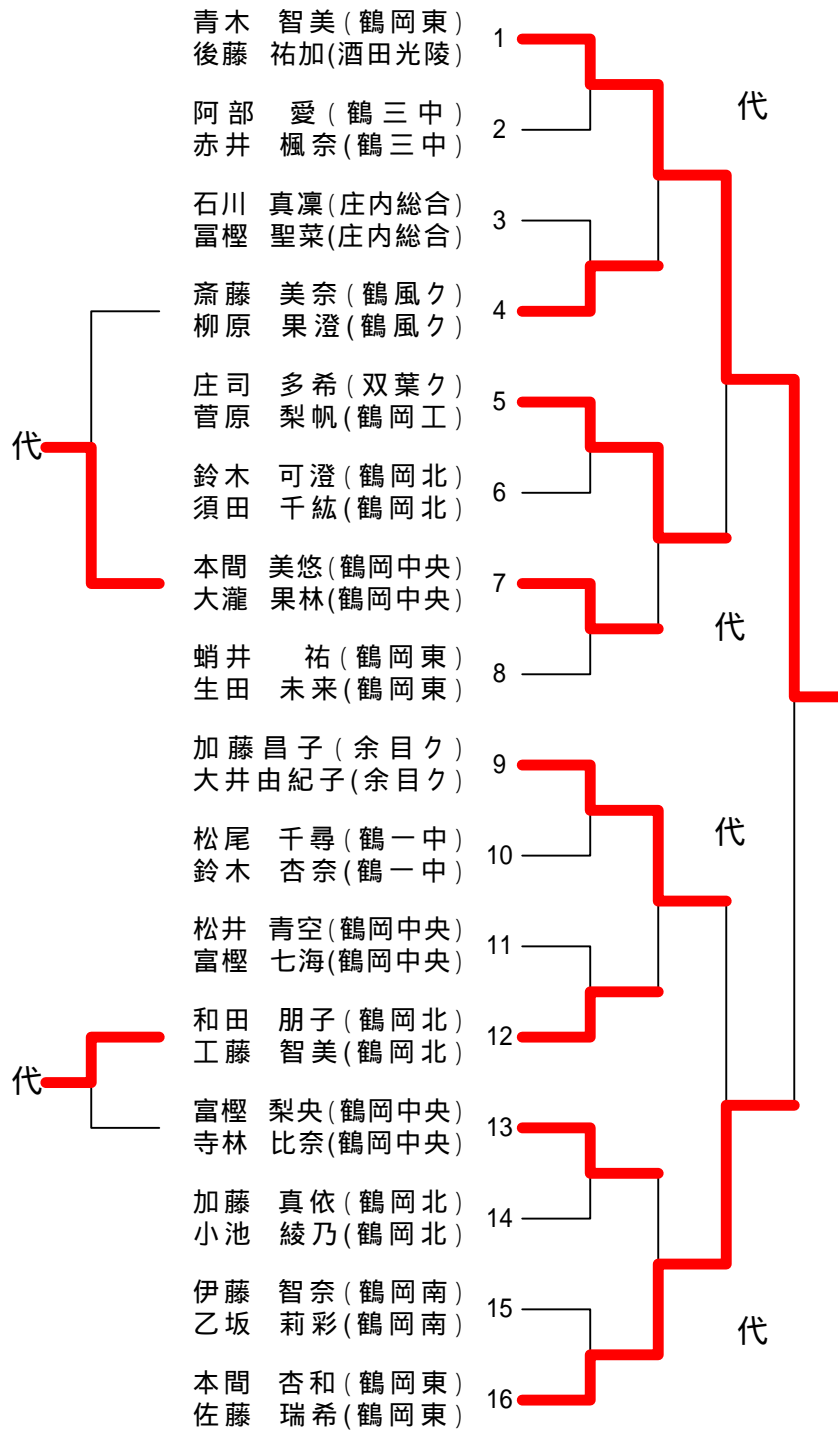

平成24年度全日本卓球選手権田川地区大会

平成24年8月26日
藤島体育館

男子シングルス (代表26)

阿部 文哉 (鶴岡東) 1		34 小池 修平 (金丸卓球)
佐藤 尚輝 (庄内農業) 2		35 奥山 直哉 (鶴岡工)
佐藤 凌平 (鶴岡南) 3		36 尾形 悠貴 (鶴岡南)
遠藤 一希 (鶴岡工) 4		37 川村 泰史 (羽黒高)
秋野 哲平 (双葉クラブ) 5		38 伊藤 悠里 (双葉クラブ)
秋山 勝 (金丸卓球) 6		39 工藤 唯人 (鶴岡工)
伊藤 洵哉 (鶴岡工) 7		40 鈴木 健人 (庄内総合)
栗田 宣基 (羽黒高) 8		41 小田 涼平 (鶴岡工)
奥山勝也 (酒田光陵) 9		42 長南 卓也 (金丸卓球)
小泉 佑介 (鶴岡東) 10		43 大滝 悠斗 (羽黒高)
伊藤 光司 (鶴岡南) 11		44 堀 拓也 (庄内総合)
佐藤 尚輝 (鶴岡工) 12		45 柴田 尚明 (鶴岡工)
富樫 将太 (立川中) 13		46 小南 裕太 (櫛引クラブ)
竹林 凌 (山形大学) 14		47 菅原 大歩 (双葉クラブ)
佐藤 聖哉 (鶴岡工) 15		48 阿部 大地 (鶴岡工)
秋保 祐太 (庄内総合) 16		49 木村 尚貴 (鶴岡東)
五十嵐 悟 (金丸卓球) 17		50 前田 迅 (鶴岡工)
齋藤 広之 (鶴岡工) 18		51 山岸 和樹 (庄内総合)
榎本 隆世 (鶴岡中央) 19		52 地主 拓矢 (鶴岡工)
野口 大輔 (金丸卓球) 20		53 有坂 知朗 (山形大学)
原田一喜 (羽黒高教員) 21		54 三浦 廉 (鶴岡南)
佐久間 将大 (鶴岡工) 22		55 菅原 辰也 (鶴岡工)
山本 英人 (庄内総合) 23		56 澁谷 圭佑 (庄内総合)
菅 翔太 (庄内農業) 24		57 五十嵐敏也 (金丸卓球)
渡部 吉宣 (城北スポ少) 25		58 高橋 康撰 (鶴岡東)
齋藤 拓弥 (庄内総合) 26		59 上林 大悟 (鶴岡中央)
加藤 康宏 (鶴岡工) 27		60 五十嵐直樹 (鶴岡工)
今野 善之 (立川中) 28		61 岸 凜太郎 (双葉クラブ)
伊藤 晴也 (双葉クラブ) 29		62 本田 友幸 (立川中)
長谷川 樹 (鶴岡工) 30		63 菅原 健太 (庄内農業)
松浦 太樹 (庄内総合) 31		64 前田 悠記 (鶴岡工)
須田 雄大 (庄内農業) 32		65 齋藤 卓磨 (羽黒高)
富樫 哲弥 (金丸卓球) 33		66 佐々木剛 (庄総高教員)

女子シングルス (代表14)

男子ダブルス (代表12)

女子ダブルス (代表6)

混合ダブルス (代表4)