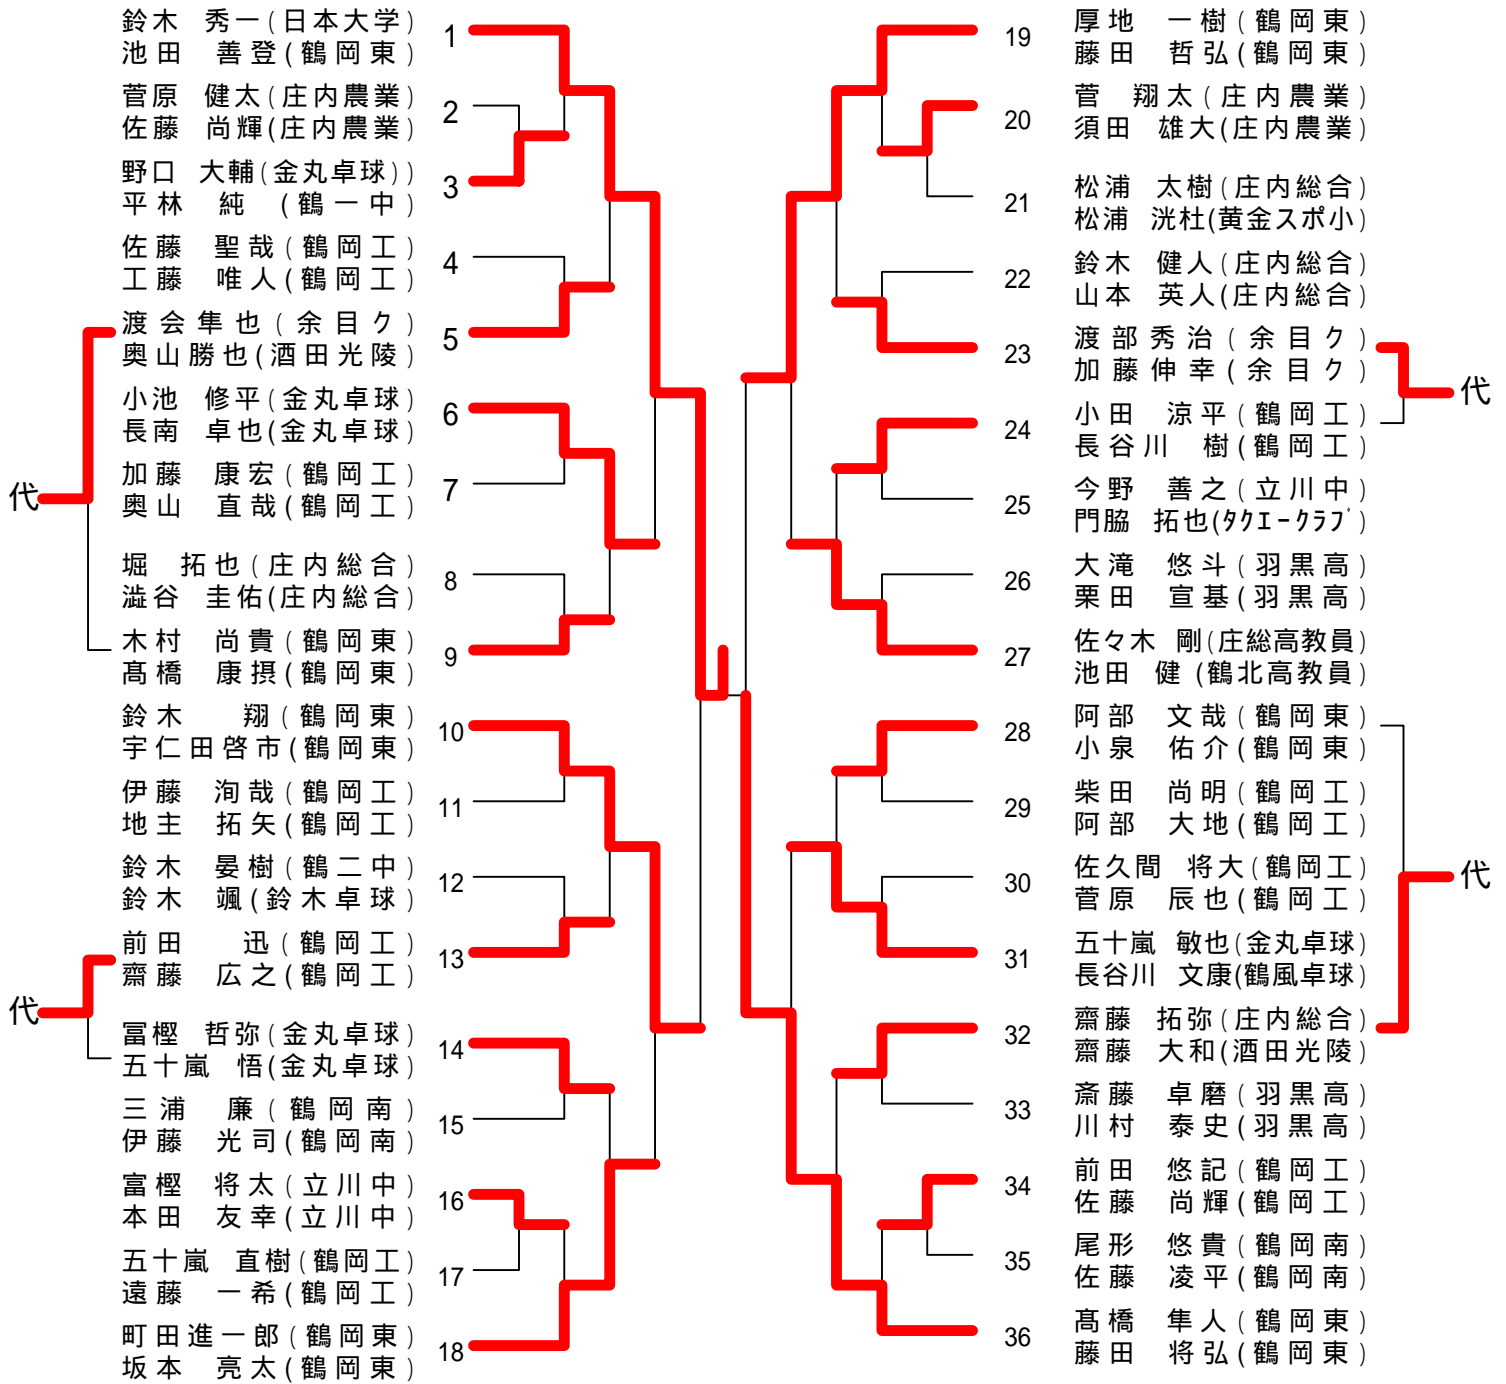

平成24年度全日本卓球選手権田川地区大会

平成24年8月26日
藤島体育館

男子シングルス (代表26)

阿部 文哉 (鶴岡東) 1		34 小池 修平 (金丸卓球)
佐藤 尚輝 (庄内農業) 2		35 奥山 直哉 (鶴岡工)
佐藤 凌平 (鶴岡南) 3		36 尾形 悠貴 (鶴岡南)
遠藤 一希 (鶴岡工) 4		37 川村 泰史 (羽黒高)
秋野 哲平 (双葉クラブ) 5		38 伊藤 悠里 (双葉クラブ)
秋山 勝 (金丸卓球) 6		39 工藤 唯人 (鶴岡工)
伊藤 洵哉 (鶴岡工) 7		40 鈴木 健人 (庄内総合)
栗田 宣基 (羽黒高) 8		41 小田 涼平 (鶴岡工)
奥山勝也 (酒田光陵) 9		42 長南 卓也 (金丸卓球)
小泉 佑介 (鶴岡東) 10		43 大滝 悠斗 (羽黒高)
伊藤 光司 (鶴岡南) 11		44 堀 拓也 (庄内総合)
佐藤 尚輝 (鶴岡工) 12		45 柴田 尚明 (鶴岡工)
富樫 将太 (立川中) 13		46 小南 裕太 (櫛引クラブ)
竹林 凌 (山形大学) 14		47 菅原 大歩 (双葉クラブ)
佐藤 聖哉 (鶴岡工) 15		48 阿部 大地 (鶴岡工)
秋保 祐太 (庄内総合) 16		49 木村 尚貴 (鶴岡東)
五十嵐 悟 (金丸卓球) 17		50 前田 迅 (鶴岡工)
齋藤 広之 (鶴岡工) 18		51 山岸 和樹 (庄内総合)
榎本 隆世 (鶴岡中央) 19		52 地主 拓矢 (鶴岡工)
野口 大輔 (金丸卓球) 20		53 有坂 知朗 (山形大学)
原田一喜 (羽黒高教員) 21		54 三浦 廉 (鶴岡南)
佐久間 将大 (鶴岡工) 22		55 菅原 辰也 (鶴岡工)
山本 英人 (庄内総合) 23		56 澁谷 圭佑 (庄内総合)
菅 翔太 (庄内農業) 24		57 五十嵐敏也 (金丸卓球)
渡部 吉宣 (城北スポ少) 25		58 高橋 康撰 (鶴岡東)
齋藤 拓弥 (庄内総合) 26		59 上林 大悟 (鶴岡中央)
加藤 康宏 (鶴岡工) 27		60 五十嵐直樹 (鶴岡工)
今野 善之 (立川中) 28		61 岸 凜太郎 (双葉クラブ)
伊藤 晴也 (双葉クラブ) 29		62 本田 友幸 (立川中)
長谷川 樹 (鶴岡工) 30		63 菅原 健太 (庄内農業)
松浦 太樹 (庄内総合) 31		64 前田 悠記 (鶴岡工)
須田 雄大 (庄内農業) 32		65 齋藤 卓磨 (羽黒高)
富樫 哲弥 (金丸卓球) 33		66 佐々木剛 (庄総高教員)

女子シングルス (代表14)

男子ダブルス (代表12)

女子ダブルス (代表6)

混合ダブルス (代表4)