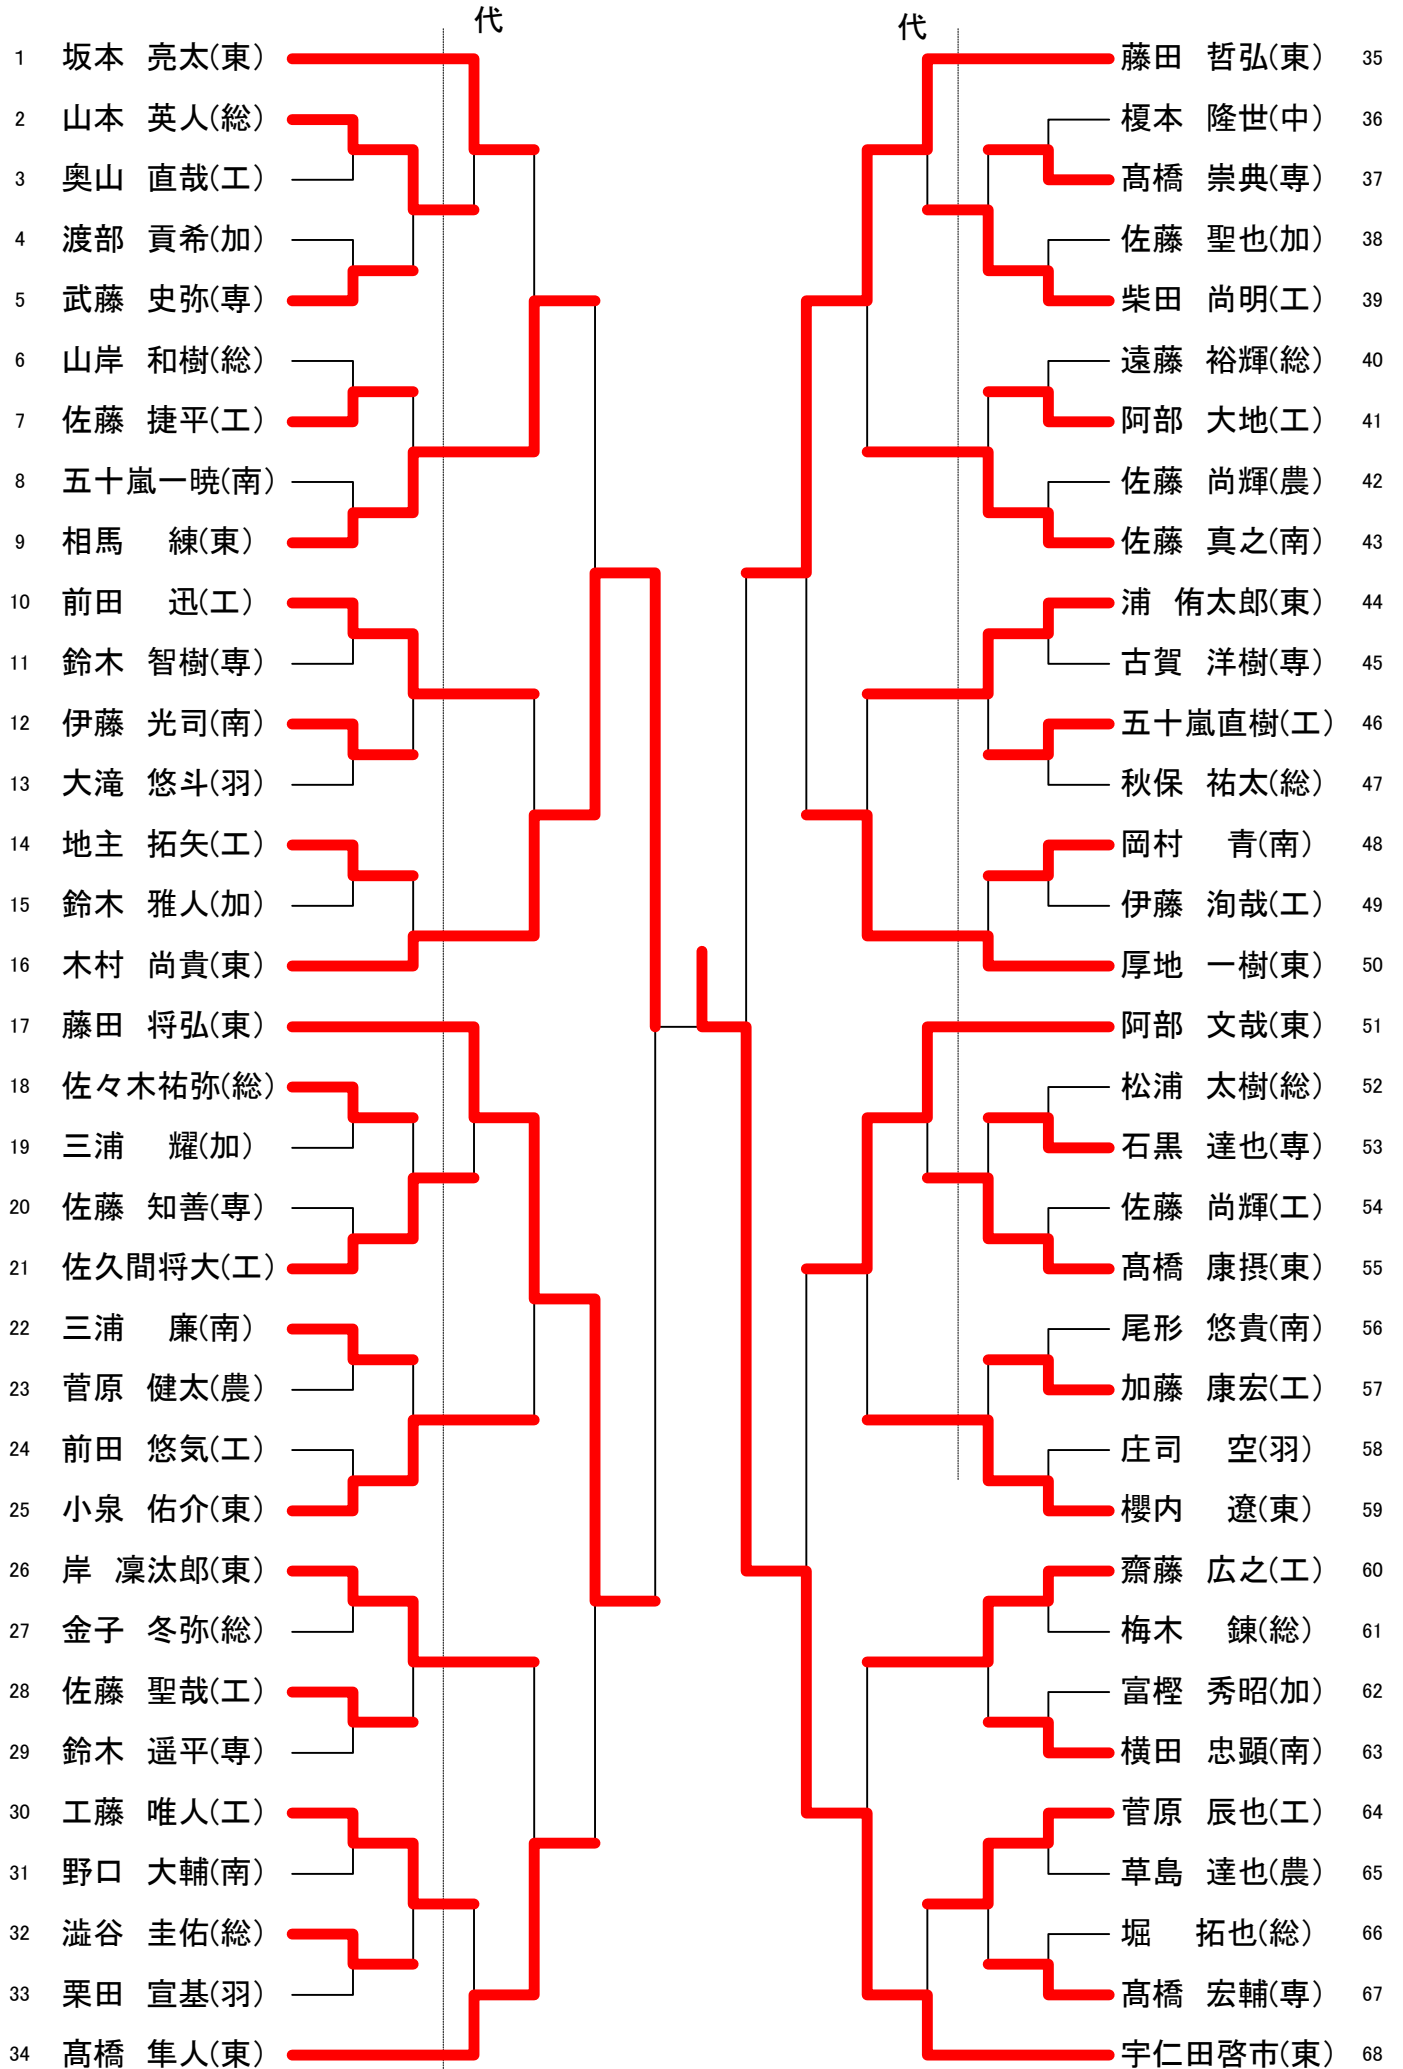

平成25度春季田川地区高校総体

日時 : 平成25年5月11,12日
藤島体育館

男子学校対抗 (代表6+1)

女子学校対応 (代表4)

	鶴岡東	鶴岡北	鶴岡中央	庄内総合	勝敗	順位
1.鶴岡東		3-0	3-2	3-0	3-0	1
2.鶴岡北	0-3		3-2	3-0	2-1	2
3.鶴岡中央	2-3	2-3		3-0	1-2	3
4.庄内総合	0-3	0-3	0-3		0-3	4

男子シングルス (代表20+6)

男子シングルス 代表決定戦

女子シングルス代表決定戦

男子ダブルス (代表8)

女子ダブルス (代表6)

代表決定戦