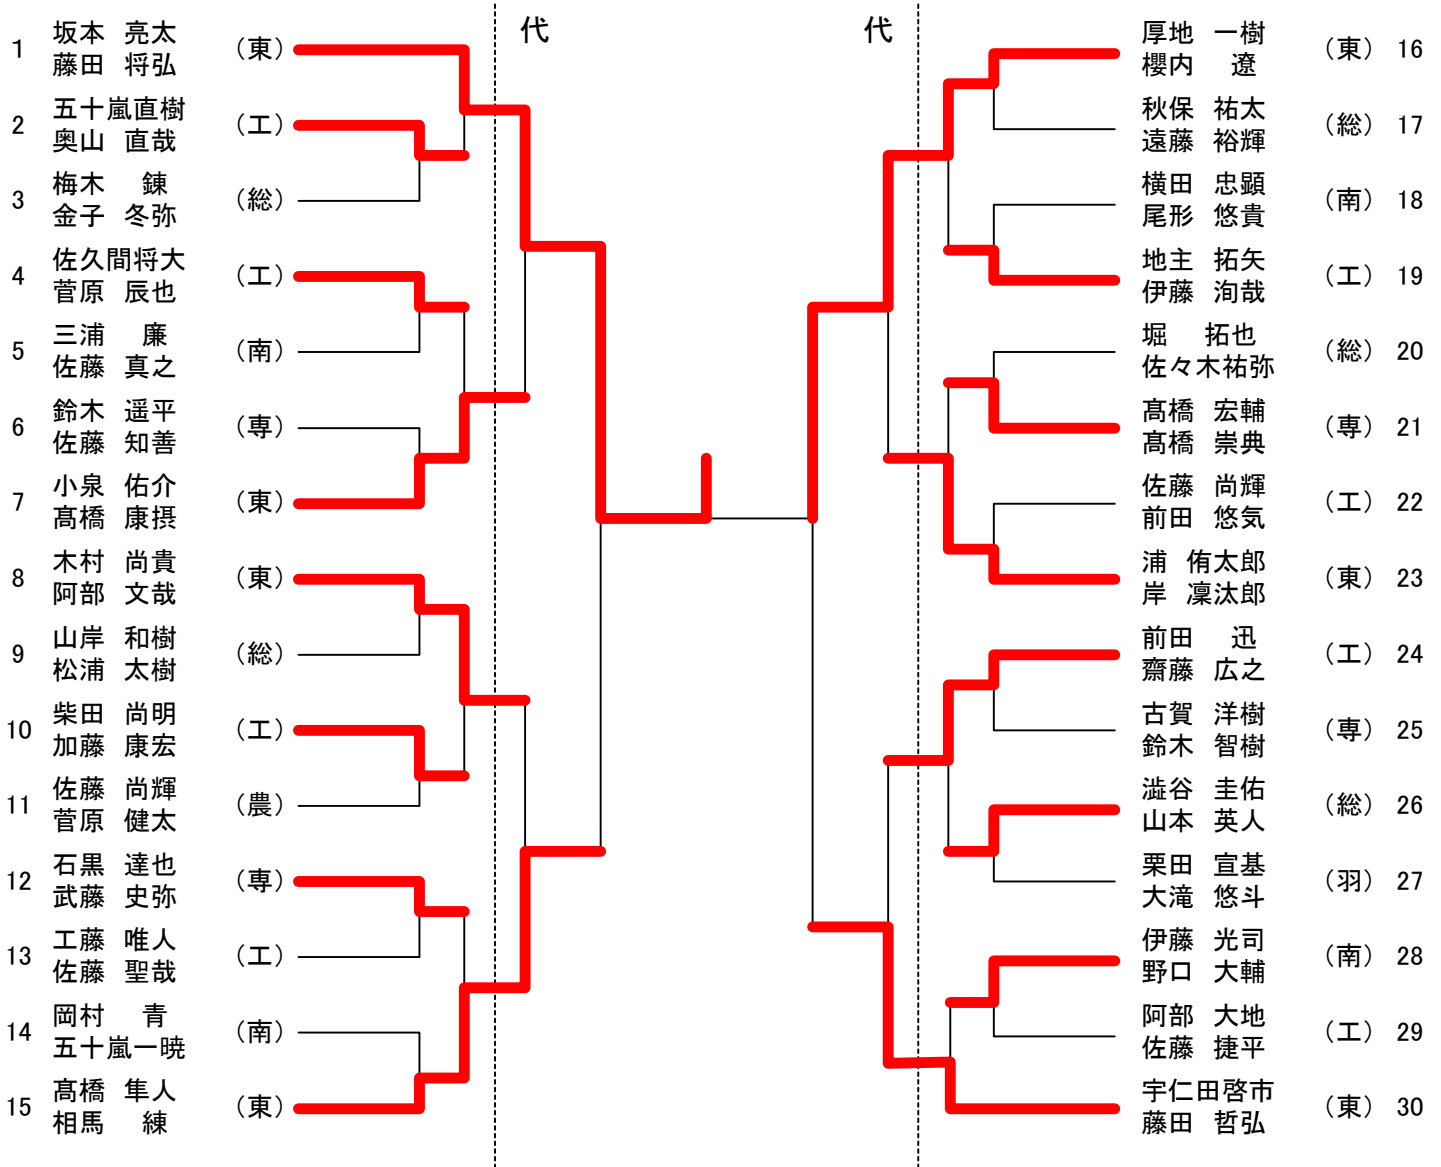

平成25度春季田川地区高校総体

日時 : 平成25年5月11,12日
藤島体育館

男子学校対抗 (代表6+1)

女子学校対応 (代表4)

	鶴岡東	鶴岡北	鶴岡中央	庄内総合	勝敗	順位
1.鶴岡東		3-0	3-2	3-0	3-0	1
2.鶴岡北	0-3		3-2	3-0	2-1	2
3.鶴岡中央	2-3	2-3		3-0	1-2	3
4.庄内総合	0-3	0-3	0-3		0-3	4

男子シングルス (代表20+6)

男子シングルス 代表決定戦

女子シングルス代表決定戦

男子ダブルス (代表8)

女子ダブルス (代表6)

代表決定戦