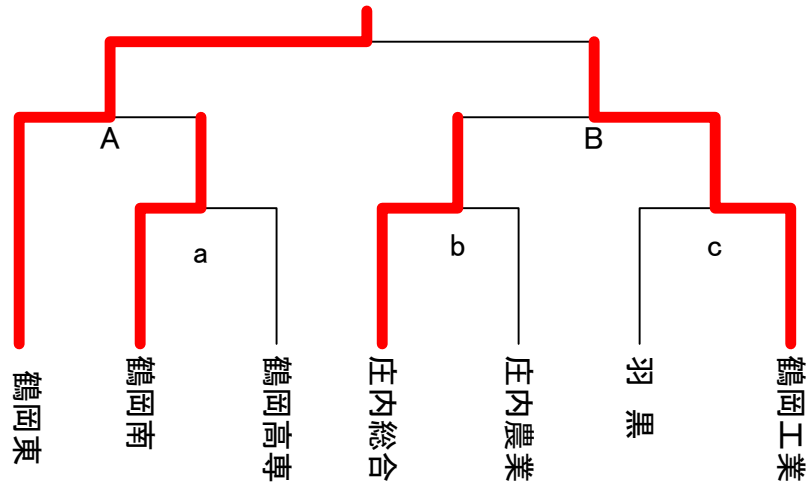

平成25度春季田川地区高校総体

日時 : 平成25年5月11,12日
藤島体育館

男子学校対抗 (代表6+1)

女子学校対応 (代表4)

	鶴岡東	鶴岡北	鶴岡中央	庄内総合	勝敗	順位
1.鶴岡東		3-0	3-2	3-0	3-0	1
2.鶴岡北	0-3		3-2	3-0	2-1	2
3.鶴岡中央	2-3	2-3		3-0	1-2	3
4.庄内総合	0-3	0-3	0-3		0-3	4

男子シングルス (代表20+6)

男子シングルス 代表決定戦

女子シングルス代表決定戦

男子ダブルス (代表8)

女子ダブルス (代表6)

代表決定戦