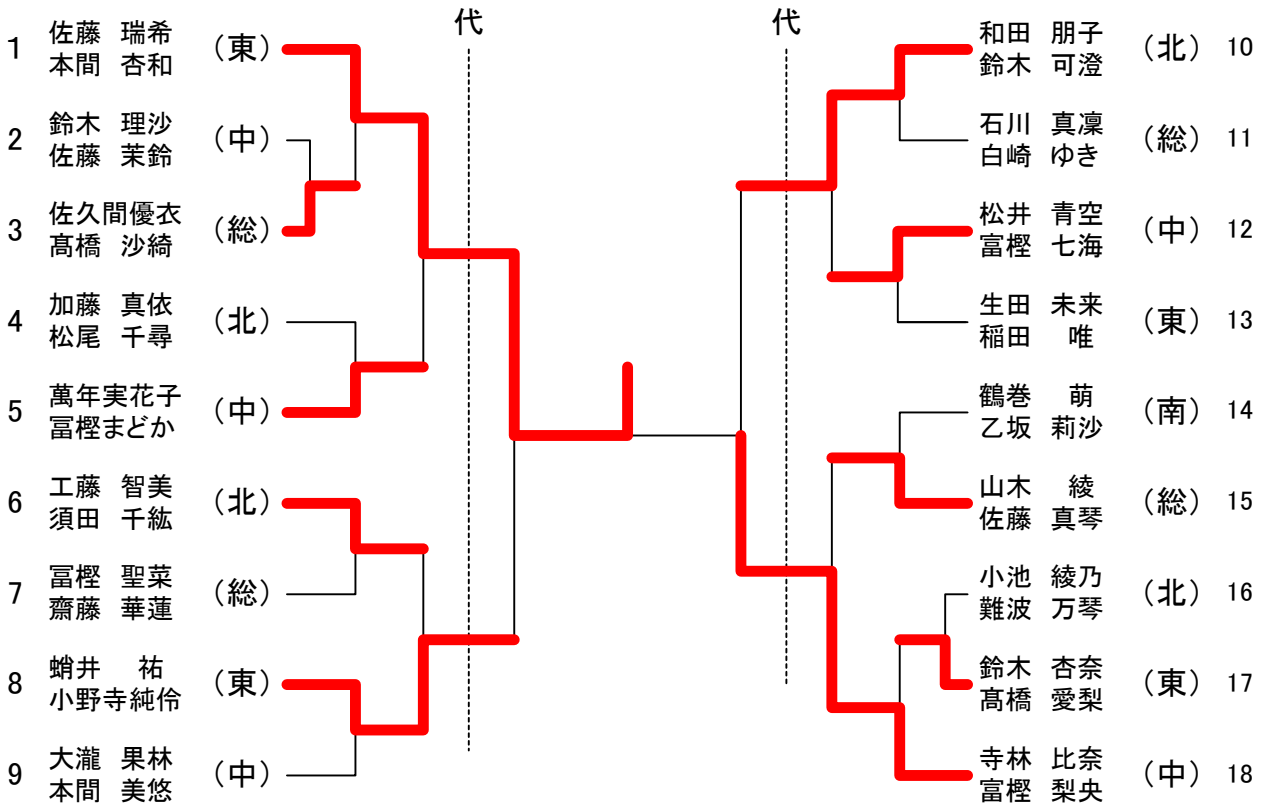

平成25度春季田川地区高校総体

日時 : 平成25年5月11,12日
藤島体育館

男子学校対抗 (代表6+1)

女子学校対応 (代表4)

	鶴岡東	鶴岡北	鶴岡中央	庄内総合	勝敗	順位
1.鶴岡東		3-0	3-2	3-0	3-0	1
2.鶴岡北	0-3		3-2	3-0	2-1	2
3.鶴岡中央	2-3	2-3		3-0	1-2	3
4.庄内総合	0-3	0-3	0-3		0-3	4

男子シングルス (代表20+6)

男子シングルス 代表決定戦

女子シングルス代表決定戦

男子ダブルス (代表8)

女子ダブルス (代表6)

代表決定戦