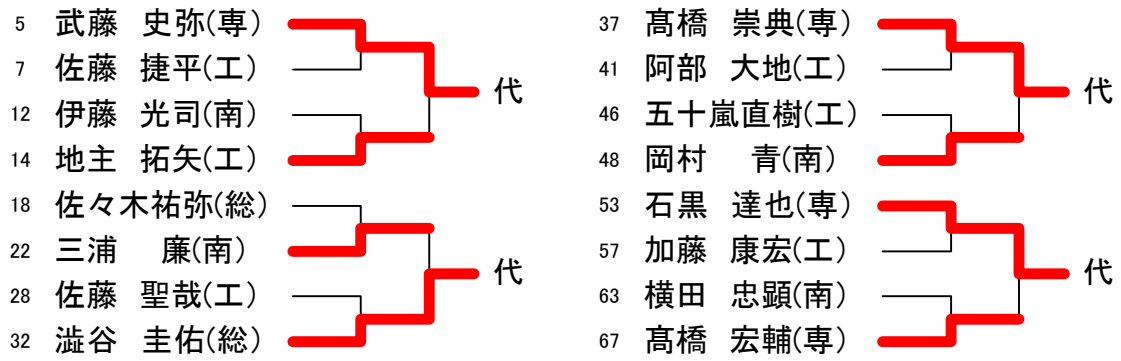

平成25度春季田川地区高校総体

日時 : 平成25年5月11,12日
藤島体育館

男子学校対抗 (代表6+1)

女子学校対応 (代表4)

	鶴岡東	鶴岡北	鶴岡中央	庄内総合	勝敗	順位
1.鶴岡東		3-0	3-2	3-0	3-0	1
2.鶴岡北	0-3		3-2	3-0	2-1	2
3.鶴岡中央	2-3	2-3		3-0	1-2	3
4.庄内総合	0-3	0-3	0-3		0-3	4

男子シングルス (代表20+6)

男子シングルス 代表決定戦

女子シングルス代表決定戦

男子ダブルス (代表8)

女子ダブルス (代表6)

代表決定戦