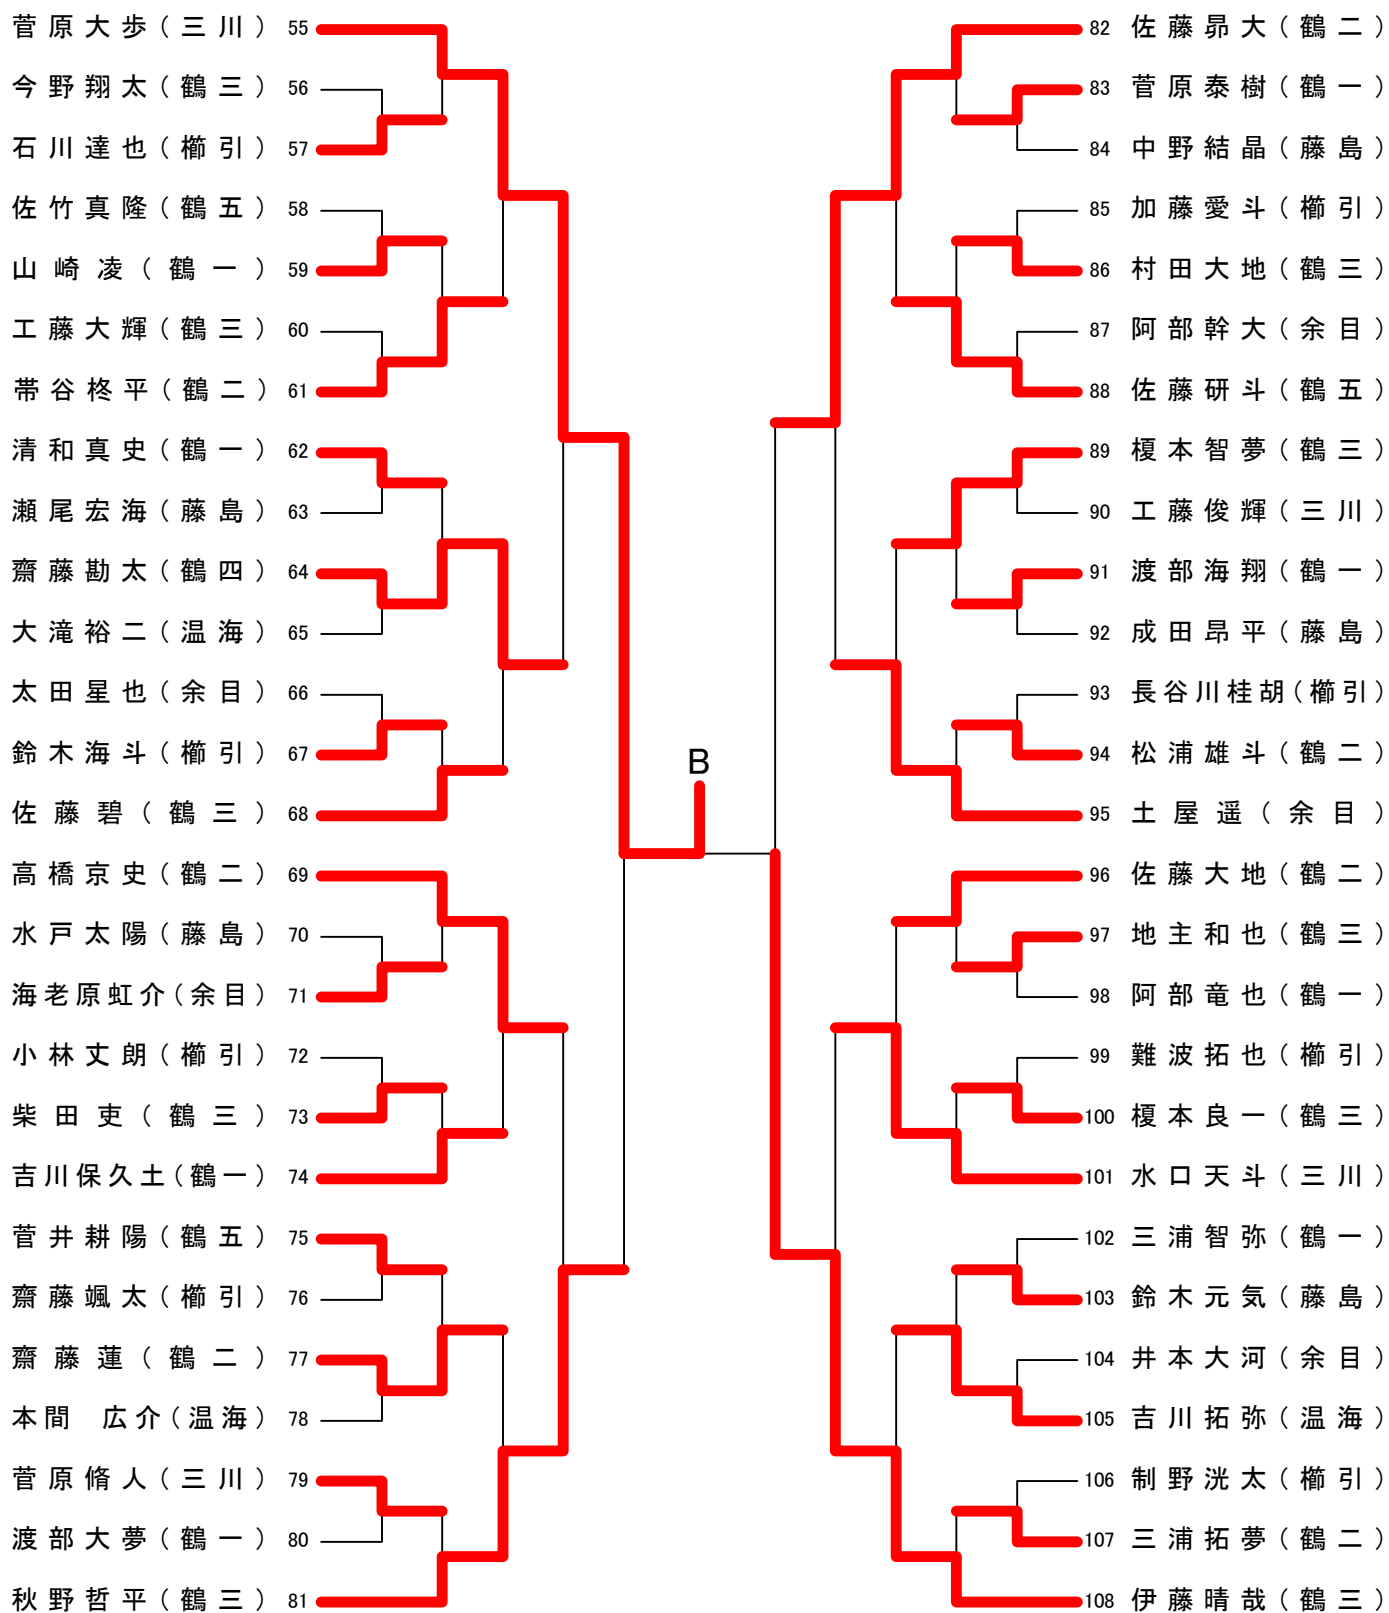

	余目中	鶴四中	鶴一中	勝敗	順位
余目中		3-1	3-0	2-0	1
鶴四中	1-3		3-1	1-1	2
鶴一中	0-3	1-3		0-2	3

男子シングルス

女子シングルス