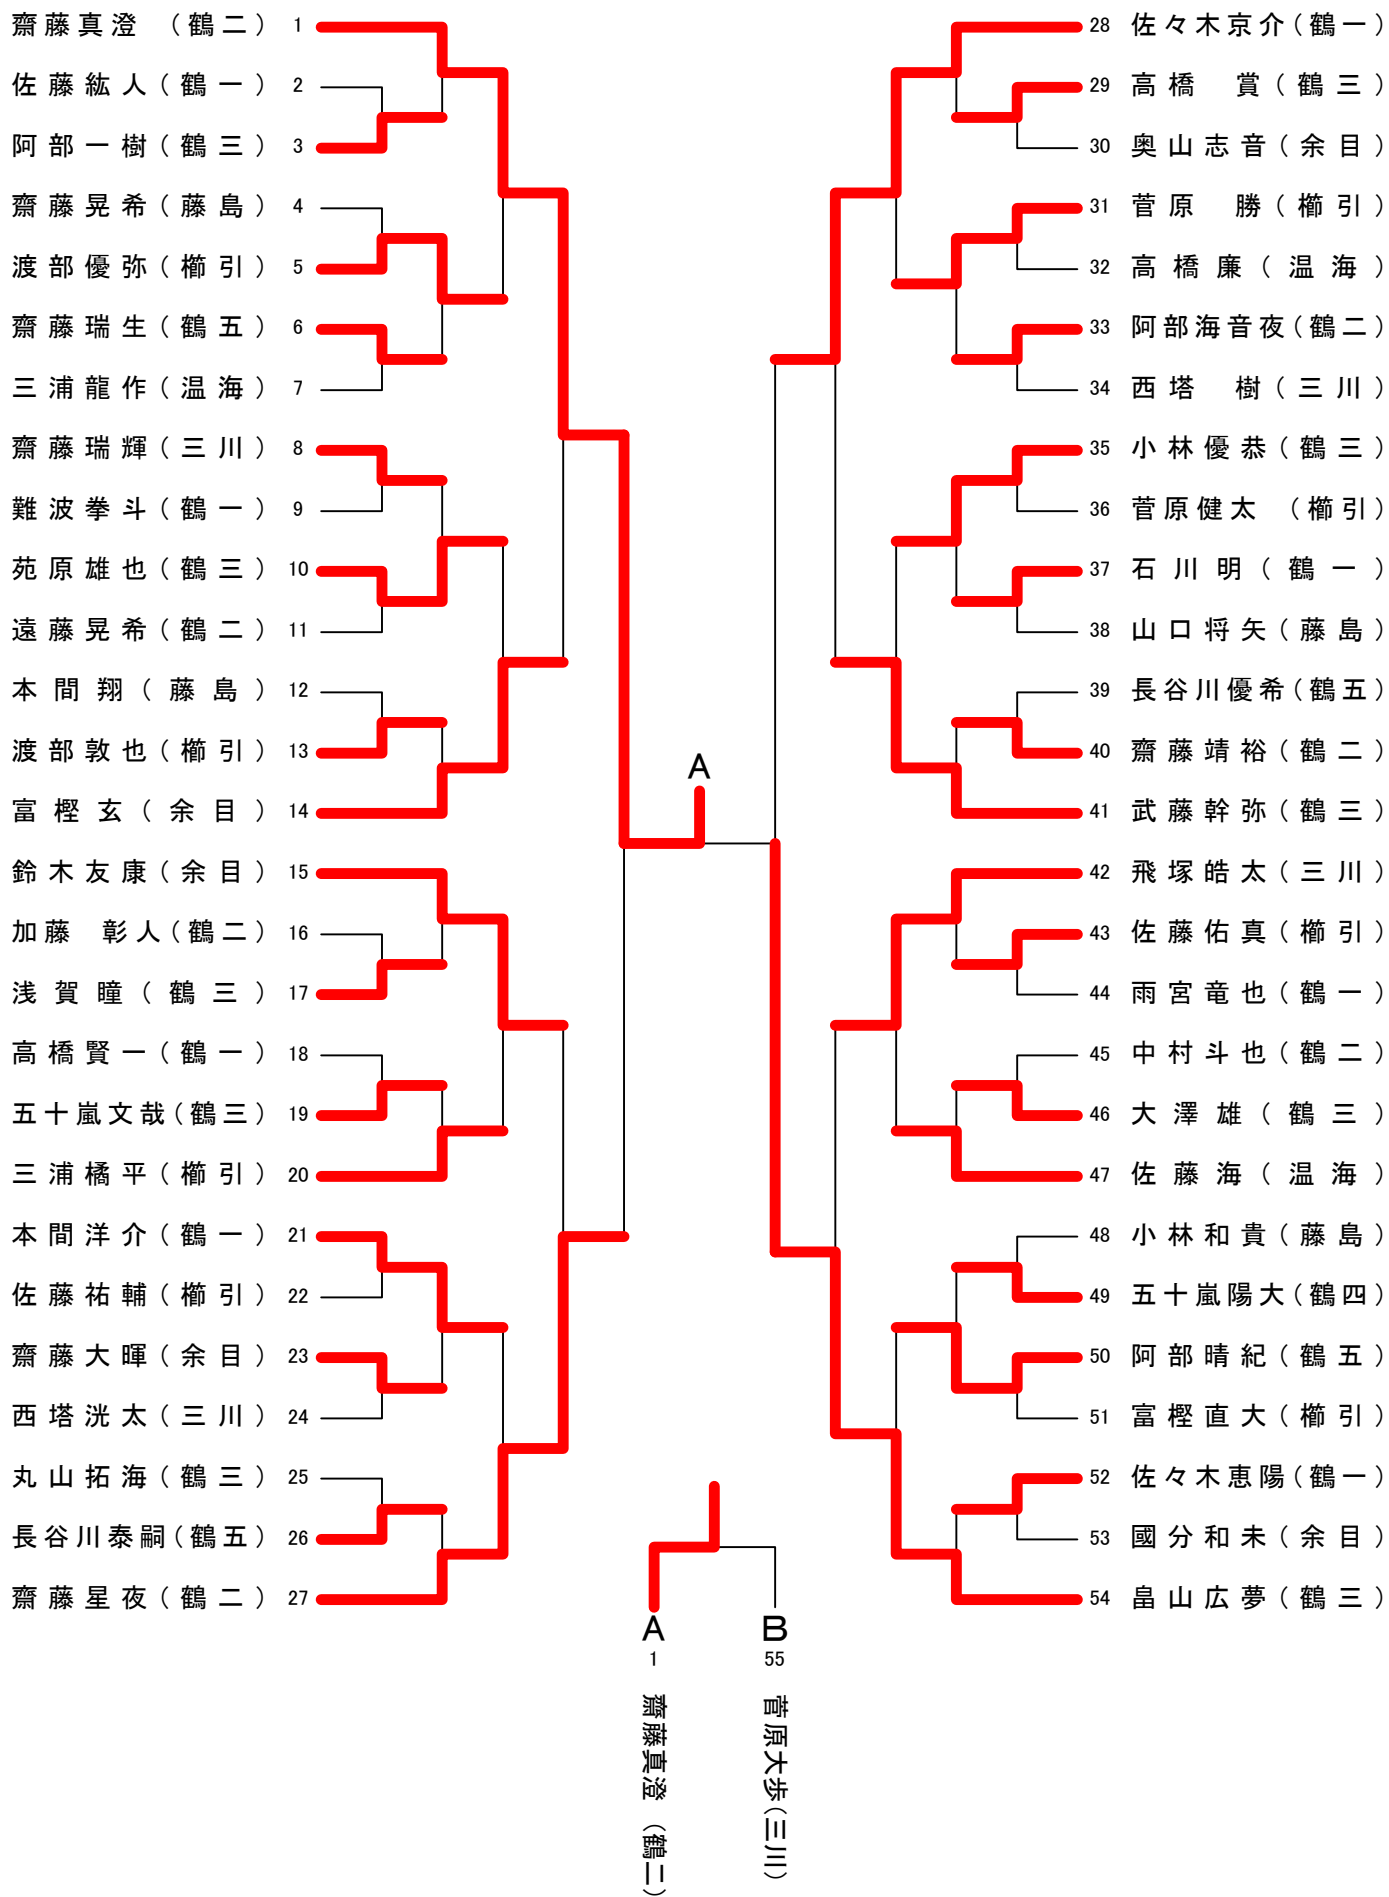

	余目中	鶴四中	鶴一中	勝敗	順位
余目中		3-1	3-0	2-0	1
鶴四中	1-3		3-1	1-1	2
鶴一中	0-3	1-3		0-2	3

男子シングルス

女子シングルス