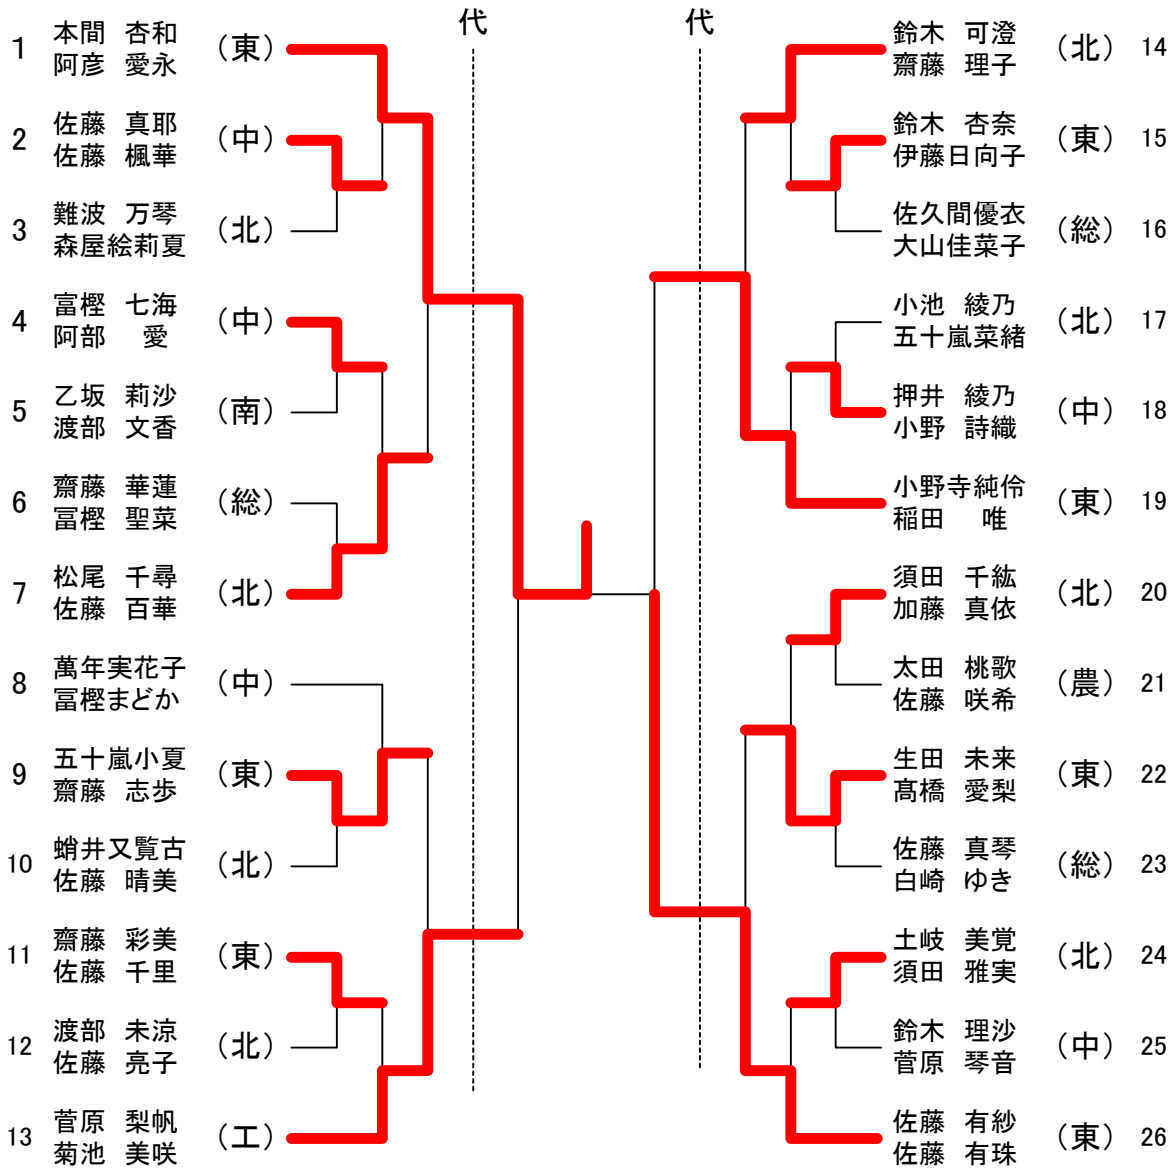

平成26度春季田川地区高校総体

日時 : 平成26年5月10,11日
藤島体育館

男子学校対抗 (代表5+1)

女子学校対抗 (代表3)

	鶴岡東	鶴岡北	庄内総合	鶴岡中央	勝敗	順位
1.鶴岡東		3-0	3-0	3-0	3-0	1
2.鶴岡北	0-3		3-0	3-0	2-1	2
3.庄内総合	0-3	0-3		0-3	0-3	4
4.鶴岡中央	0-3	0-3	3-0		1-2	3

男子ダブルス (代表6)

代表決定戦

女子ダブルス (代表6)

代表決定戦

男子シングルス（代表16+5）

女子シングルス (代表14+2)