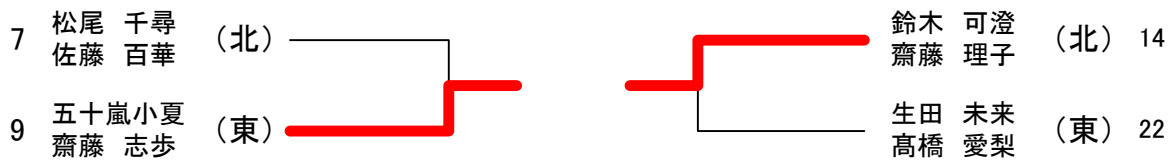

平成26度春季田川地区高校総体

日時 : 平成26年5月10,11日
藤島体育館

男子学校対抗 (代表5+1)

女子学校対抗 (代表3)

	鶴岡東	鶴岡北	庄内総合	鶴岡中央	勝敗	順位
1.鶴岡東		3-0	3-0	3-0	3-0	1
2.鶴岡北	0-3		3-0	3-0	2-1	2
3.庄内総合	0-3	0-3		0-3	0-3	4
4.鶴岡中央	0-3	0-3	3-0		1-2	3

男子ダブルス (代表6)

代表決定戦

女子ダブルス (代表6)

代表決定戦

男子シングルス（代表16+5）

女子シングルス (代表14+2)