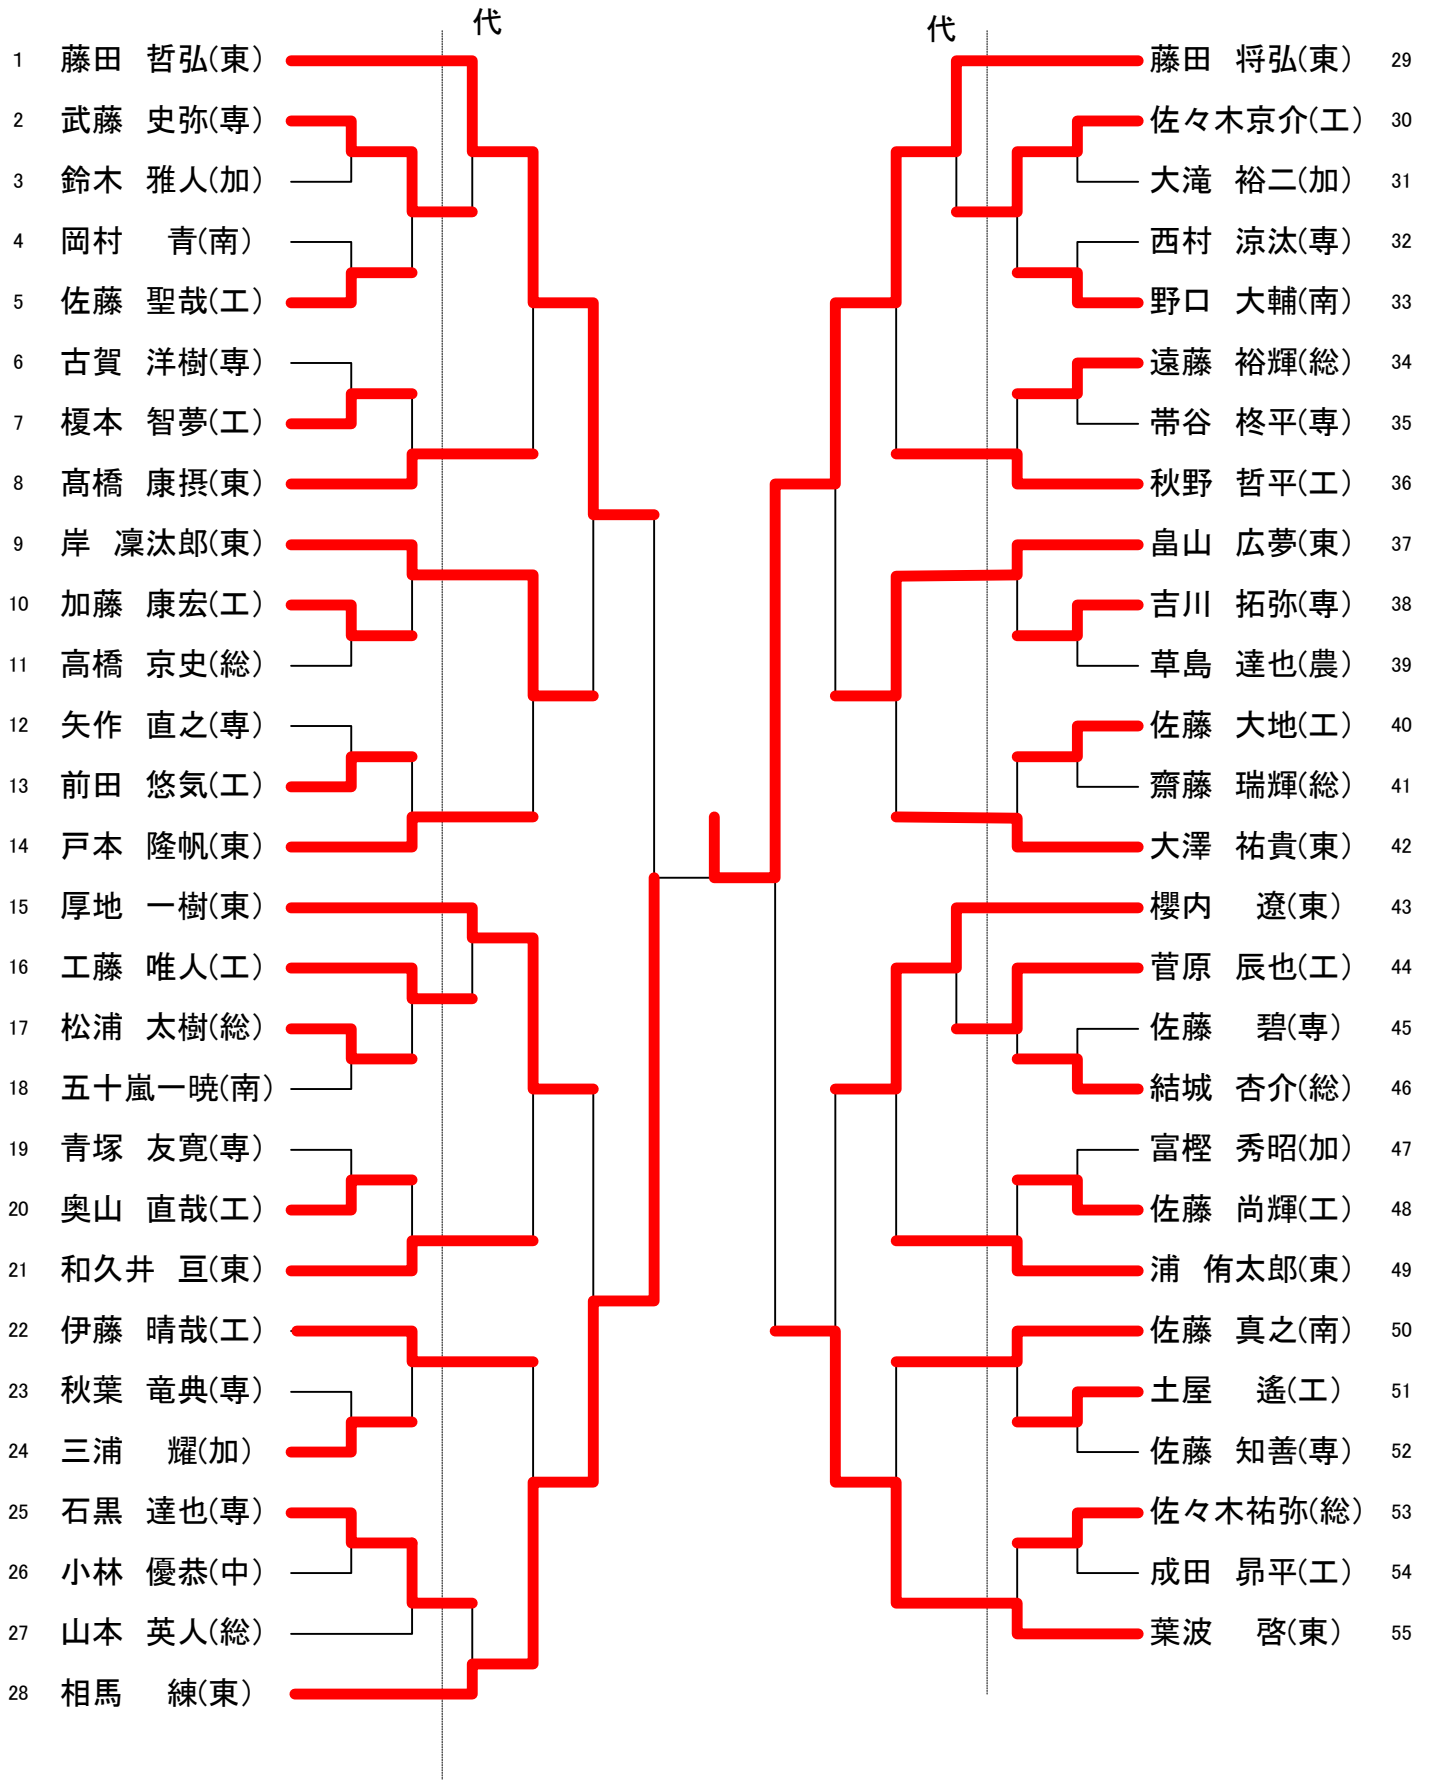

平成26度春季田川地区高校総体

日時 : 平成26年5月10,11日
藤島体育館

男子学校対抗 (代表5+1)

女子学校対抗 (代表3)

	鶴岡東	鶴岡北	庄内総合	鶴岡中央	勝敗	順位
1.鶴岡東		3-0	3-0	3-0	3-0	1
2.鶴岡北	0-3		3-0	3-0	2-1	2
3.庄内総合	0-3	0-3		0-3	0-3	4
4.鶴岡中央	0-3	0-3	3-0		1-2	3

男子ダブルス (代表6)

代表決定戦

女子ダブルス (代表6)

代表決定戦

男子シングルス（代表16+5）

女子シングルス (代表14+2)