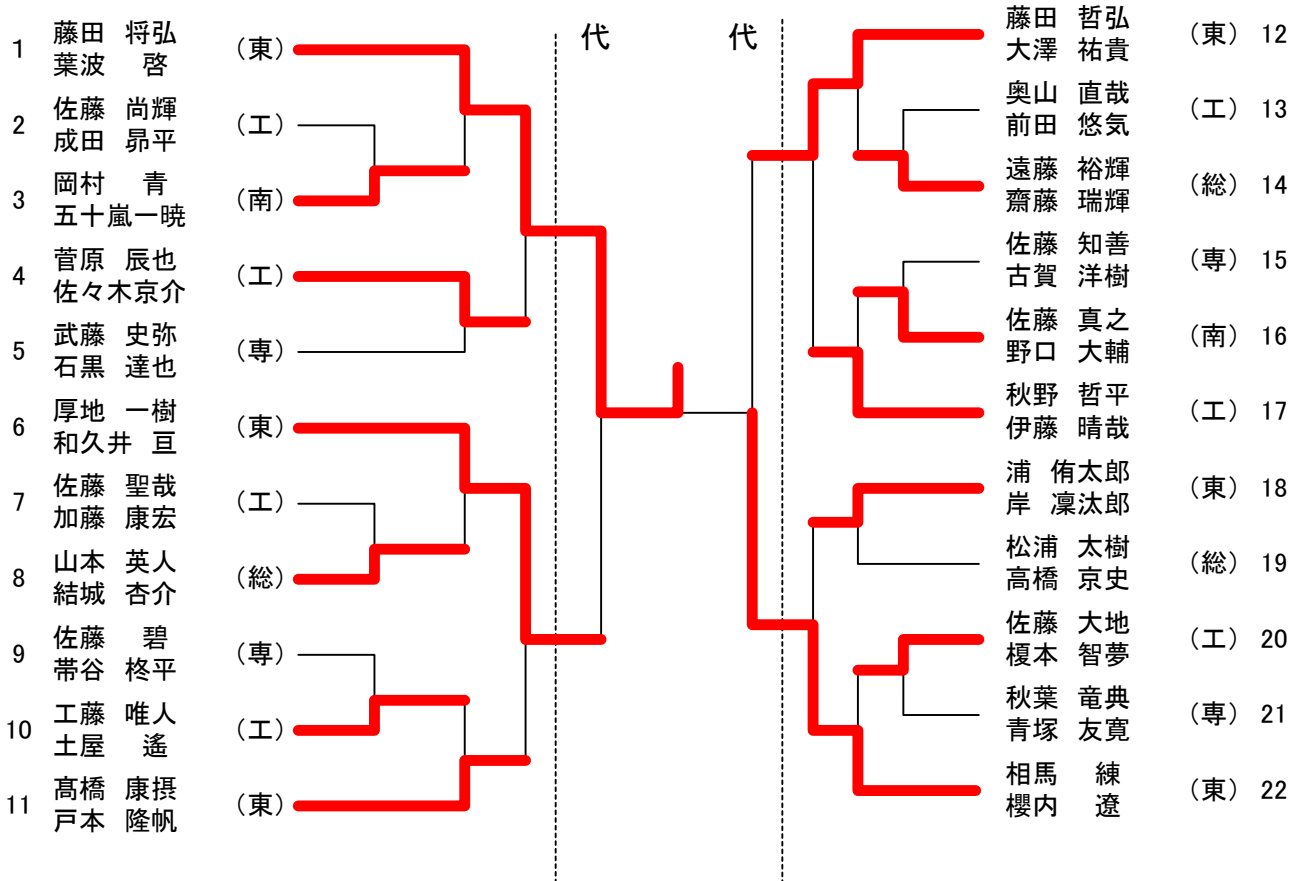

平成26度春季田川地区高校総体

日時 : 平成26年5月10,11日
藤島体育館

男子学校対抗 (代表5+1)

女子学校対抗 (代表3)

	鶴岡東	鶴岡北	庄内総合	鶴岡中央	勝敗	順位
1.鶴岡東		3-0	3-0	3-0	3-0	1
2.鶴岡北	0-3		3-0	3-0	2-1	2
3.庄内総合	0-3	0-3		0-3	0-3	4
4.鶴岡中央	0-3	0-3	3-0		1-2	3

男子ダブルス (代表6)

代表決定戦

女子ダブルス (代表6)

代表決定戦

男子シングルス（代表16+5）

女子シングルス (代表14+2)