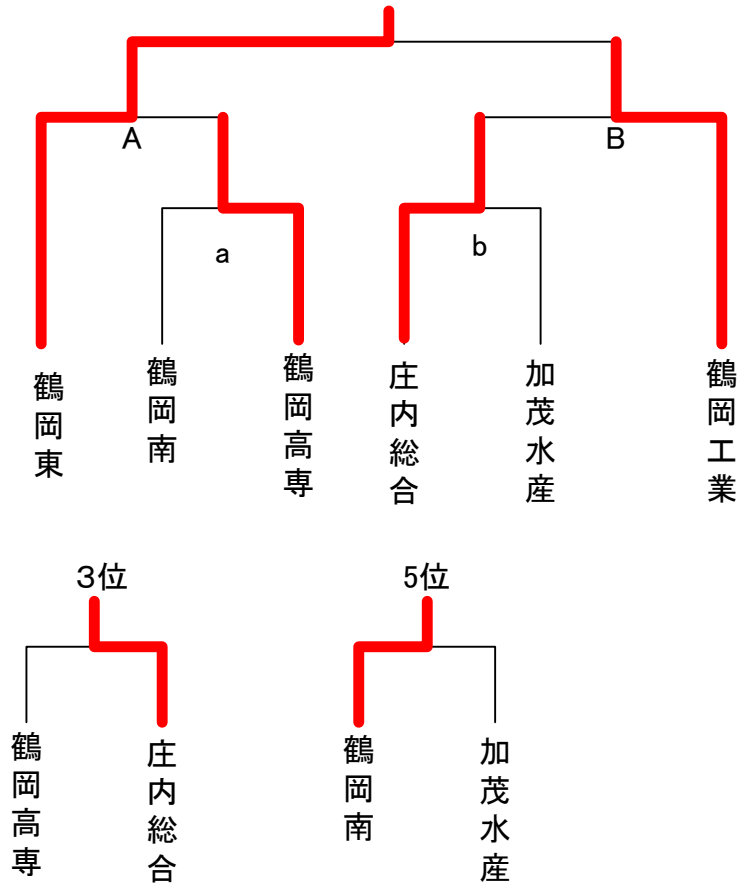

平成26度春季田川地区高校総体

日時 : 平成26年5月10,11日
藤島体育館

男子学校対抗 (代表5+1)

女子学校対抗 (代表3)

	鶴岡東	鶴岡北	庄内総合	鶴岡中央	勝敗	順位
1.鶴岡東		3-0	3-0	3-0	3-0	1
2.鶴岡北	0-3		3-0	3-0	2-1	2
3.庄内総合	0-3	0-3		0-3	0-3	4
4.鶴岡中央	0-3	0-3	3-0		1-2	3

男子ダブルス (代表6)

代表決定戦

女子ダブルス (代表6)

代表決定戦

男子シングルス（代表16+5）

女子シングルス (代表14+2)