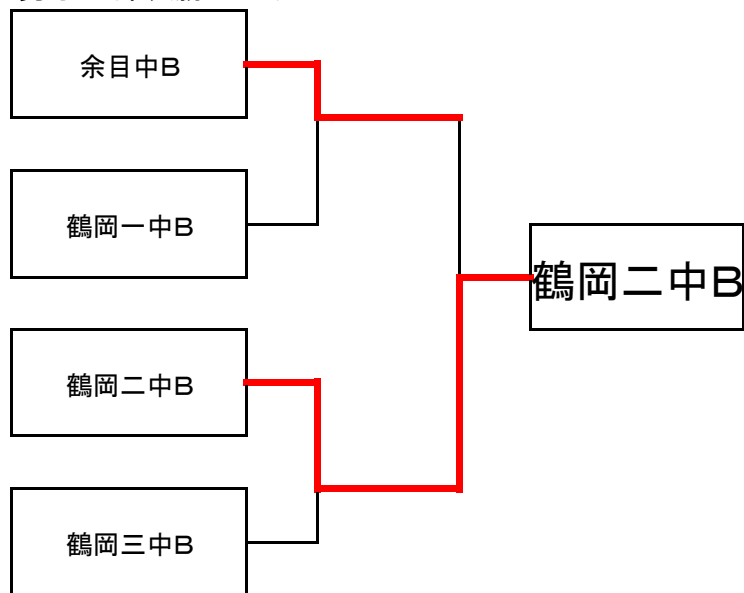

齋藤清杯争奪 田川地区春季卓球大会 2015. 5. 3 藤島体育館

男子1部リーグ

	1 鶴三中A	2 余目中A	3 鶴一中A	4 鶴二中A	5 鶴四中A	6 鶴五中	7 藤島中A	勝敗	順位
1 鶴岡三中A		3-2	3-1	1-3	3-0	3-0	3-0	5-1	2
2 余目中A	2-3		3-0	2-3	3-1	3-0	3-0	4-2	3
3 鶴岡一中A	1-3	0-3		1-3	3-1	3-1	3-0	3-3	4
4 鶴岡二中A	3-1	3-2	3-1		3-1	3-0	3-1	6-0	1
5 鶴岡四中A	0-3	1-3	1-3	1-3		1-3	3-0	1-5	6
6 鶴岡五中	0-3	0-3	1-3	0-3	3-1		3-0	2-4	5
7 藤島中A	0-3	0-3	0-3	1-3	0-3	0-3		0-6	7

男子2部Aリーグ

	1 榎引中A	2 余目中B	3 鶴二中B	4 藤島中B	勝敗	順位
1 榎引中A		0-3	1-3	3-0	1-2	3
2 余目中B	3-0		3-2	3-0	3-0	1
3 鶴岡二中B	3-1	2-3		3-0	2-1	2
4 藤島中B	0-3	0-3	0-3		0-3	4

男子2部Bリーグ

	1 鶴三中B	2 鶴一中B	3 榎引中B	4 温海・三川合同	勝敗	順位
1 鶴岡三中B		3-1	3-0	2-3	2-0	1
2 鶴岡一中B	1-3		3-0	3-2	1-1	2
3 榎引中B	0-3	0-3		2-3	0-2	3
4 温海・三川合同	3-2	2-3	3-2			-

男子2部決勝トーナメント