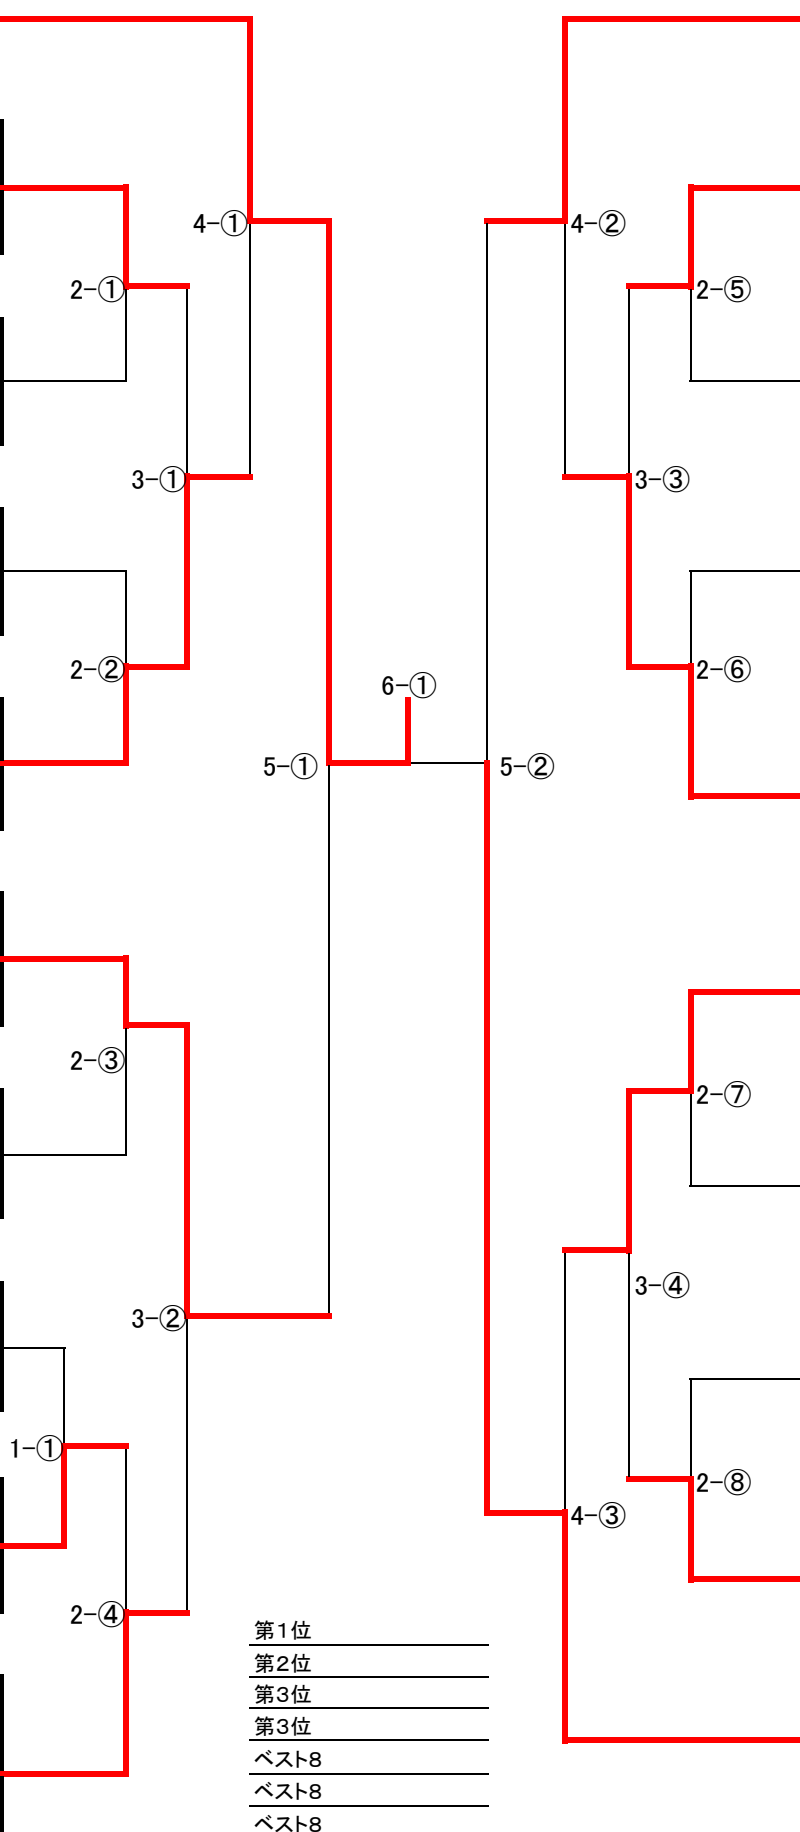

平成27年度 オールジャパン卓球選手権大会(カデットの部) 14歳以下 男子シングルス

佐藤 祐人 (鶴二中)

奥山 堅也 (余目中)

第1リーグ		
1	五十嵐 頼	余目中
2	阿部 琉也	藤島中
3	寒河江真大	鶴三中

第2リーグ		
2	齋藤 拓海	鶴一中
1	矢口 琢万	榎引中
3	菅野 海斗	鶴二中

第3リーグ		
1	柴田 紘	鶴二中
2	伊関 叶互	鶴四中
3	横田 颯	藤島中

第4リーグ		
1	佐藤 翼	鶴三中
2	阿部 瑞樹	余目中
3	制野 隼人	榎引中

第5リーグ		
1	加藤 卓士	余目中
3	安野 隼斗	榎引中
2	工藤 光澄	鶴三中

第6リーグ		
2	佐藤 優磨	藤島中
1	阿部 柁馬	鶴三中
3	乙坂 恭平	鶴二中

第7リーグ		
3	伊藤 茉輝	榎引中
1	太田 大成	鶴五中
2	齋藤 美尚	鶴三中

第8リーグ		
1	五十嵐 感人	鶴二中
2	大滝 誠人	鶴四中
3	菅原 猛	余目中

第9リーグ		
1	今野 佑一郎	鶴三中
2	石川 光	鶴一中
4	長谷川翔太	榎引中
3	鈴木 拓海	鶴二中

第10リーグ		
1	加藤 康宇	鶴三中
3	安野 勇斗	榎引中
2	平方 優翔	鶴四中

第11リーグ		
1	五十嵐 諒	鶴二中
2	長谷川俊輔	鶴一中
3	廣井 翔洋	鶴三中

第12リーグ		
2	渡部 柚斗	榎引中
1	山田 愛斗	鶴二中
3	佐藤 優真	藤島中

第13リーグ		
1	平林 和己	鶴三中
3	山口 憧真	鶴五中
2	渡部 海斗	鶴二中
4	園部 龍虎	余目中

第14リーグ		
1	長谷部至人	余目中
3	阿部 樺月	鶴三中
2	田中 俊希	鶴二中

第15リーグ		
1	伊藤 諒	鶴四中
3	伊藤 望	榎引中
2	齋藤 明雄	鶴三中

第16リーグ		
1	齋藤 優斗	余目中
2	野口 大輔	鶴二中
3	鈴木 啓太	榎引中

第17リーグ		
1	佐藤 楓芽	鶴一中
2	是谷 夕月	鶴三中
3	遠藤 佑汰	鶴二中

- 第1位
- 第2位
- 第3位
- 第3位
- ベスト8
- ベスト8
- ベスト8
- ベスト8

伊藤 悠里 (双葉クラブ)