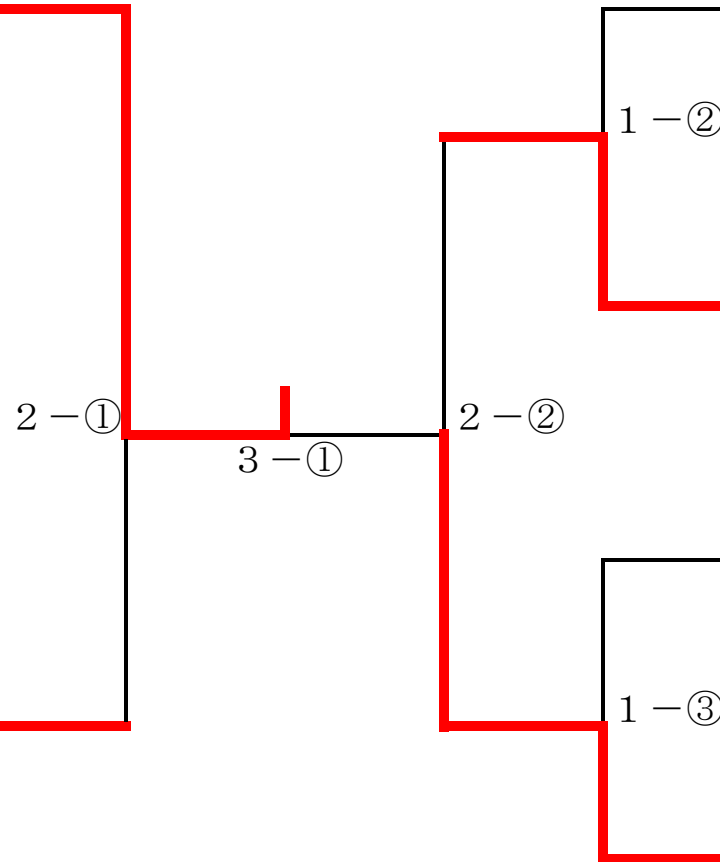

オールジャパン カデット田川地区予選 女子 13歳以下2部

第1リーグ		
1	鈴木 里奈	鶴四中
	日野 亜里	鶴二中
	工藤 沙来	立川中
	羽根田咲希	鶴五中

第2リーグ		
1	本間 夏稀	鶴五中
	西村 灯	鶴四中
	太田 ひな	藤島中

第3リーグ		
	齋藤 美鈴	三川中
	太田 碧	立川中
1	山泉真依子	双葉クラブ

第4リーグ		
	工藤 花菜	鶴五中
1	近藤 舞夏	鶴二中
	相澤 侑	鶴四中

第5リーグ		
1	武田 彩乃	余目中
	海藤 琉衣	立川中
	高橋 梨空	三川中

第6リーグ		
1	海藤 千夏	立川中
	加藤 美咲	三川中
	鈴木萌々華	鶴四中

第7リーグ		
1	澤田 茉知	鶴四中
	菅原 璃子	鶴五中
	長島 花春	立川中