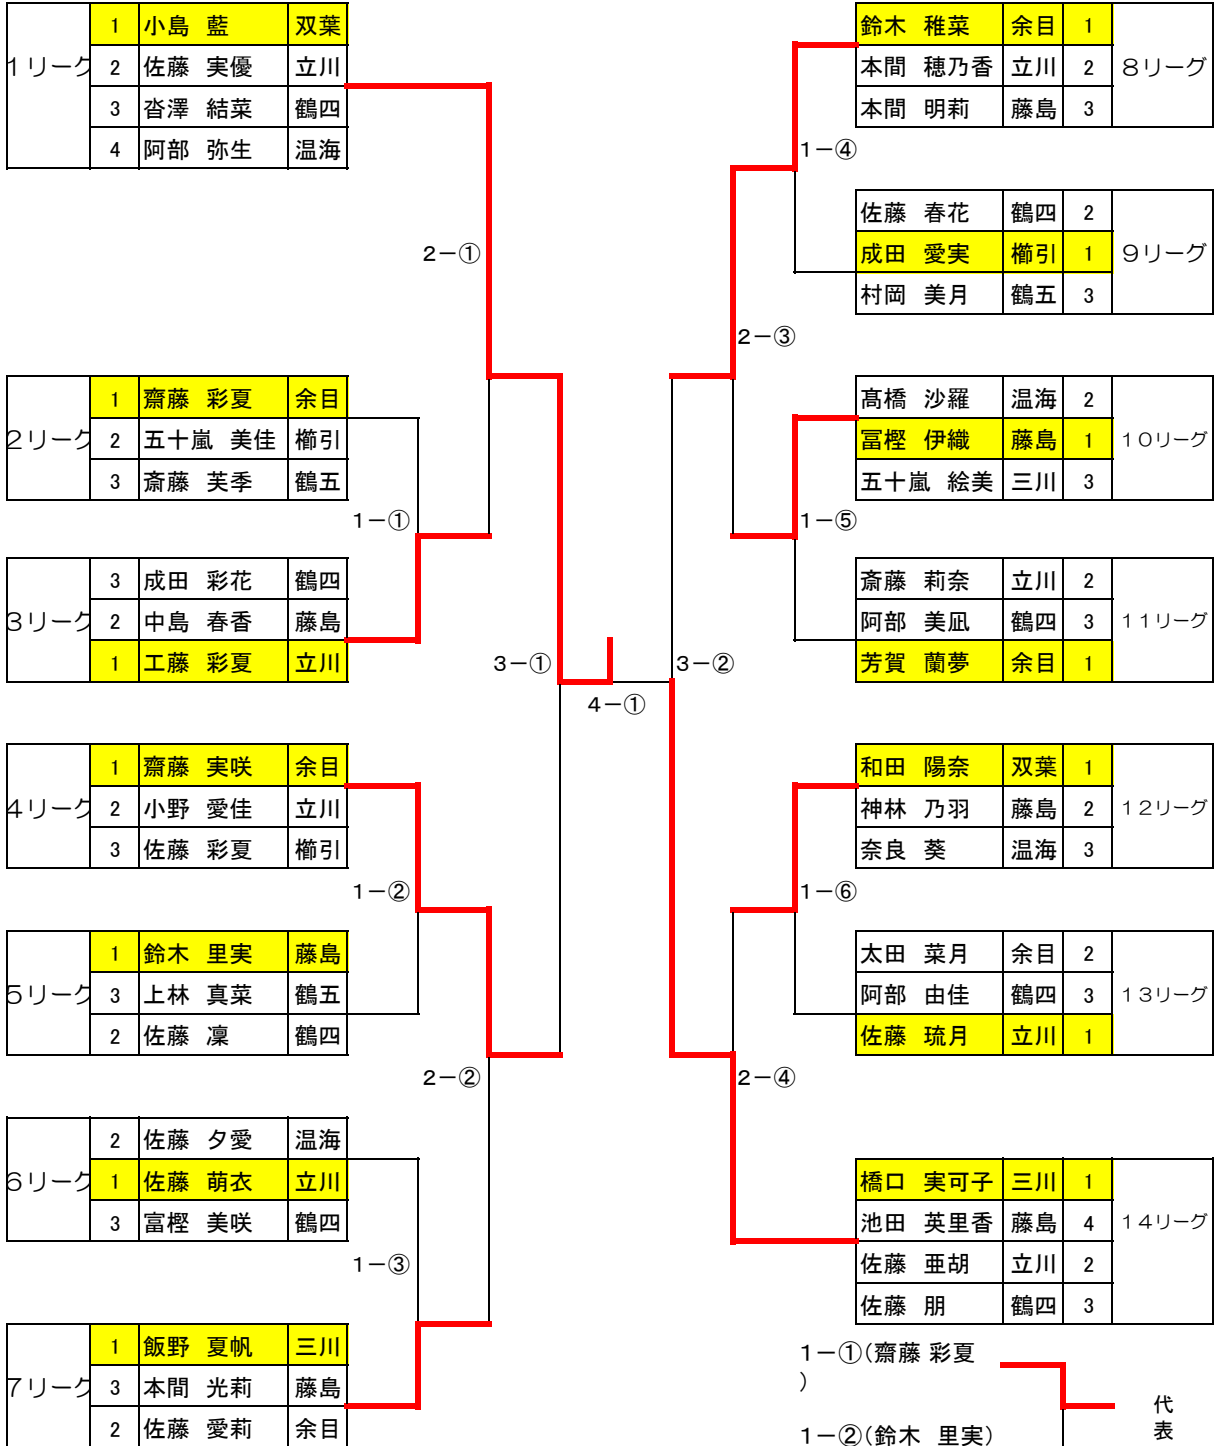

オールジャパン卓球大会 カデット 14歳の部

- 1-①(齋藤 彩夏)
- 1-②(鈴木 里実)
- 1-③(佐藤 萌衣)
- 1-④(成田 愛実)
- 1-⑤(芳賀 蘭夢)
- 1-⑥(佐藤 琉月)

代表決定戦