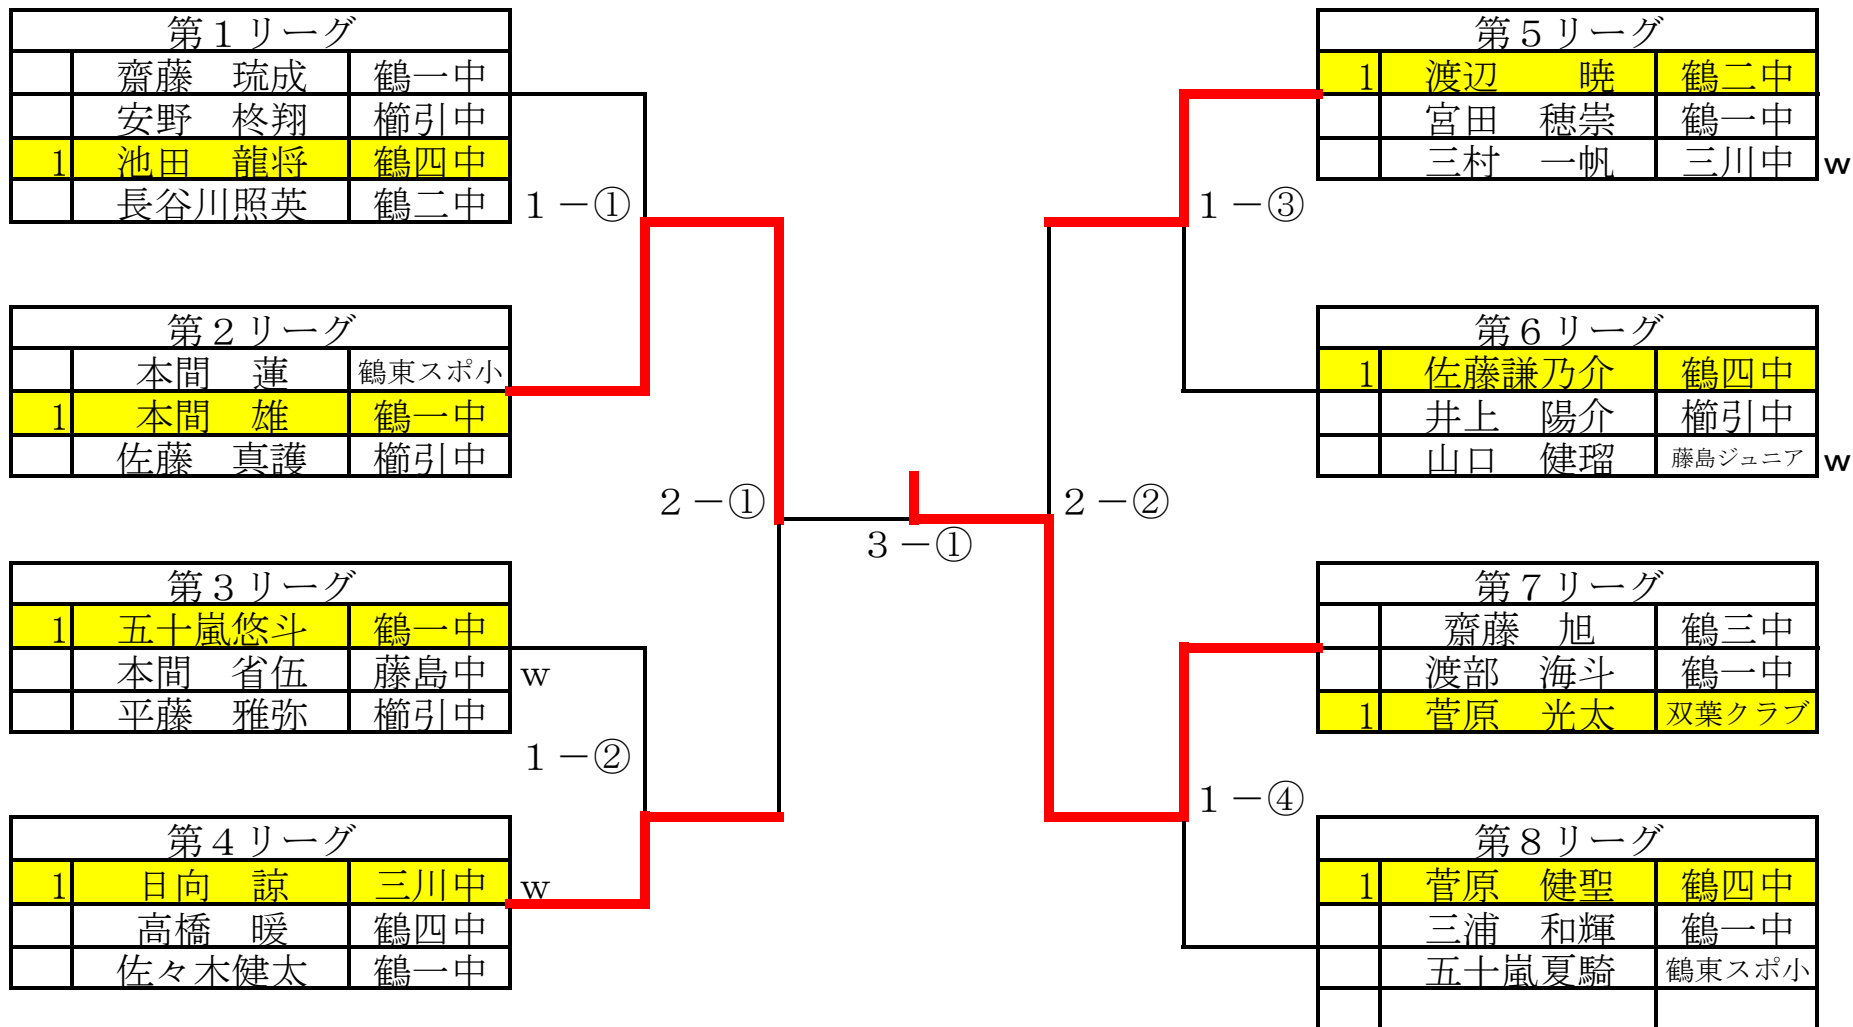

オールジャパン カデット田川地区予選 男子 13歳以下 2部