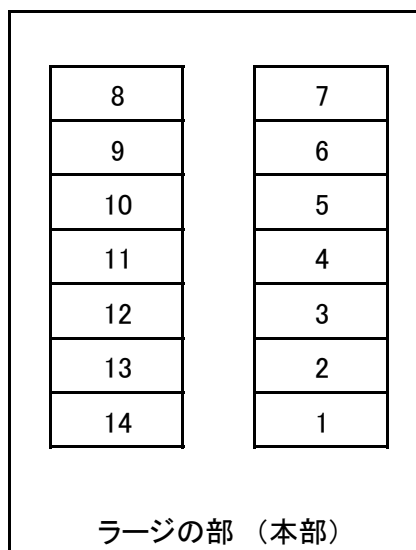

# タイムテーブル 11/10(木)

コート	ブロック	11月10日(木)	
1-1	ラージ2部 A5-B5	フレンス`MKH	三川スホ`ラフ`
2-1	ラージ2部 A6-B6	ほかりクラブA	余目クラブB
3-1	ラージ2部 A7-B7	遊々鶴岡	双葉クラブ
4-1	ラージ3部 A4-B4	第六クラブA	三暘クラブB
5-1	ラージ3部 A5-B5	タークホースⅢ	ほかりクラブB
6-1	ラージ3部 A6-B6	ドリーム	城北クラブA
7-1	ラージ3部 A7-B7	第四クラブA	遊学クラブD
8-1	ラージ4部 A5-B5	三川ラージC	城北クラブC
9-1	ラージ4部 A6-B6	三川ラージA	水澤エッグス
10-1	ラージ4部 A7-B7	あつみクラブD	ほかりクラブC
11-1	ラージ5部 A2-B2	第五クラブB	城北ラージB
1-2	ラージ2部 A1-B1	チーム鶴岡A	チームカッパ`ル
2-2	ラージ2部 A2-B2	遊学クラブA	櫛引クラブ
3-2	ラージ2部 A3-B3	ウイングス庄 内	チーム鶴岡B
4-2	ラージ2部 A4-B4	鶴暘クラブⅡ	水澤化学
5-2	ラージ3部 A1-B1	Kフレンズ	余目クラブC
6-2	ラージ3部 A2-B2	あつみクラブB	あつみクラブC
7-2	ラージ3部 A3-B3	卓愛みどり	明日葉ラージ
8-2	ラージ4部 A1-B1	余目クラブS	三川ラージB
9-2	ラージ4部 A2-B2	遊学クラブC	第五ラージ`A
10-2	ラージ4部 A3-B3	第六クラブB	スイング`ス庄内
11-2	ラージ4部 A4-B4	花陽ラージA	チーム鶴岡C
12-2	ラージ5部 A1-B1	葉	第四クラブB

## コート割