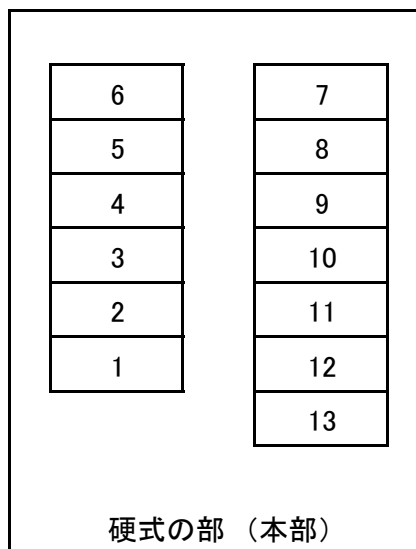

# タイムテーブル 11/10(木)

コート	ブロック	11月10日(木)	
1-1	ラージ2部 A5-B5	フレンス`MKH	三川スホ`ラフ`
2-1	ラージ2部 A6-B6	ほかりクラブA	余目クラブB
3-1	ラージ2部 A7-B7	遊々鶴岡	双葉クラブ
4-1	ラージ3部 A4-B4	第六クラブA	三暘クラブB
5-1	ラージ3部 A5-B5	タークホースⅢ	ほかりクラブB
6-1	ラージ3部 A6-B6	ドリーム	城北クラブA
7-1	ラージ3部 A7-B7	第四クラブA	遊学クラブD
8-1	ラージ4部 A5-B5	三川ラージC	城北クラブC
9-1	ラージ4部 A6-B6	三川ラージA	水澤エッグス
10-1	ラージ4部 A7-B7	あつみクラブD	ほかりクラブC
11-1	ラージ5部 A2-B2	第五クラブB	城北ラージB
1-2	ラージ2部 A1-B1	チーム鶴岡A	チームカッパ`ル
2-2	ラージ2部 A2-B2	遊学クラブA	櫛引クラブ
3-2	ラージ2部 A3-B3	ウイングス庄 内	チーム鶴岡B
4-2	ラージ2部 A4-B4	鶴暘クラブⅡ	水澤化学
5-2	ラージ3部 A1-B1	Kフレンズ	余目クラブC
6-2	ラージ3部 A2-B2	あつみクラブB	あつみクラブC
7-2	ラージ3部 A3-B3	卓愛みどり	明日葉ラージ
8-2	ラージ4部 A1-B1	余目クラブS	三川ラージB
9-2	ラージ4部 A2-B2	遊学クラブC	第五ラージ`A
10-2	ラージ4部 A3-B3	第六クラブB	スイング`ス庄内
11-2	ラージ4部 A4-B4	花陽ラージA	チーム鶴岡C
12-2	ラージ5部 A1-B1	葉	第四クラブB

## コート割