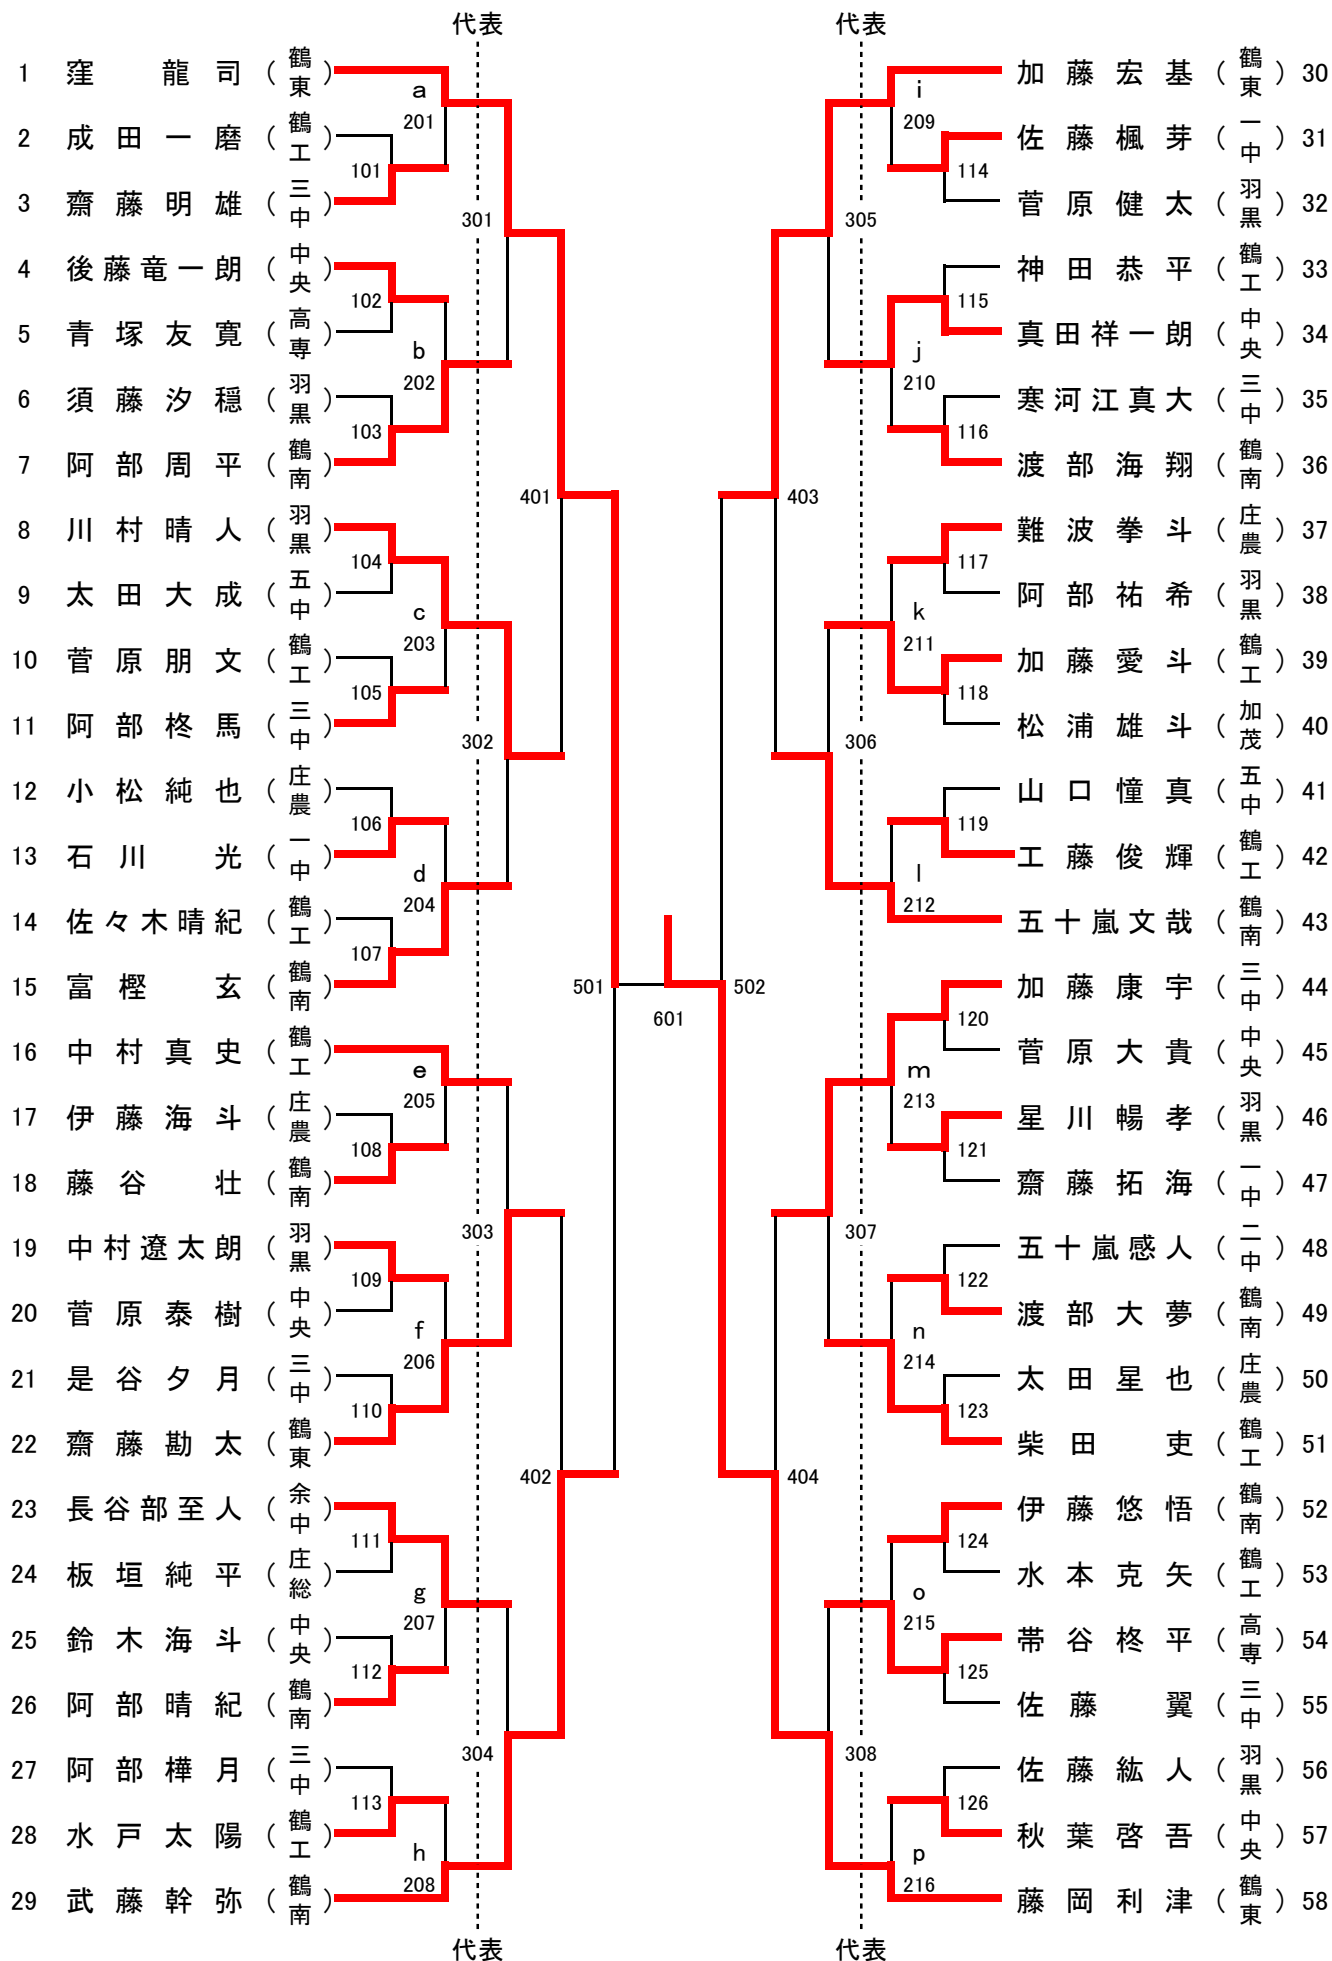

平成28年度 山形県国体予選会

田川地区予選会 卓球競技

期 日 平成28年6月12日（日） 開場 8:00 開始式 9:00
会 場 小真木原総合体育館

開会式次第

- 1 開会宣言
- 2 会長挨拶
- 3 競技上の注意
- 4 選手宣誓
- 5 諸連絡
- 6 閉式宣言

閉会式次第

- 1 開会宣言
- 2 成績発表
- 3 表彰
- 4 講評
- 5 諸連絡
- 6 閉式宣言

少年男子シングルス (BS) 代表 26

少年女子シングルス (GS) 代表 18

少年男子シングルス代表決定戦

少年女子シングルス代表決定戦

成年男子の部 予選リーグ 代表 14人

試合順序 ① 1-4 2-3 ② 1-3 2-4 ③ 1-2 3-4

Aブロック		1	2	3	4	勝率	順位
1	五十嵐 敏也 金丸卓球クラブ		2-3	3-0	3-0	2-1	2
2	鏈谷 広伸 双葉卓球クラブ	3-2		3-0	3-0	3-0	1
3	山田 晃二 金丸卓球クラブ	0-3	0-3		3-0	1-2	3
4	菅井 輝 さくら福社会	0-3	0-3	0-3		0-3	4

Bブロック		1	2	3	4	勝率	順位
1	矢口 悟 金丸卓球クラブ		3-1	3-0		2-0	1
2	秋山 勝 金丸卓球クラブ	1-3		2-3		0-2	3
3	石黒 達也 鶴岡高専	0-3	3-2			1-1	2
4	小南 祐太 櫛引スポ少					キケン	

試合順序 ① 2-3 ② 1-3 ③ 1-2

Cブロック		1	2	3	勝率	順位
1	武藤 史弥 鶴岡高専		2-3	3-1	1-1	2
2	佐久間 一樹 金丸卓球クラブ	3-2		3-0	2-0	1
3	今野 善之 さくら福社会	1-3	0-3		0-2	3

決勝トーナメント (予選2位までが決勝トーナメント出場)