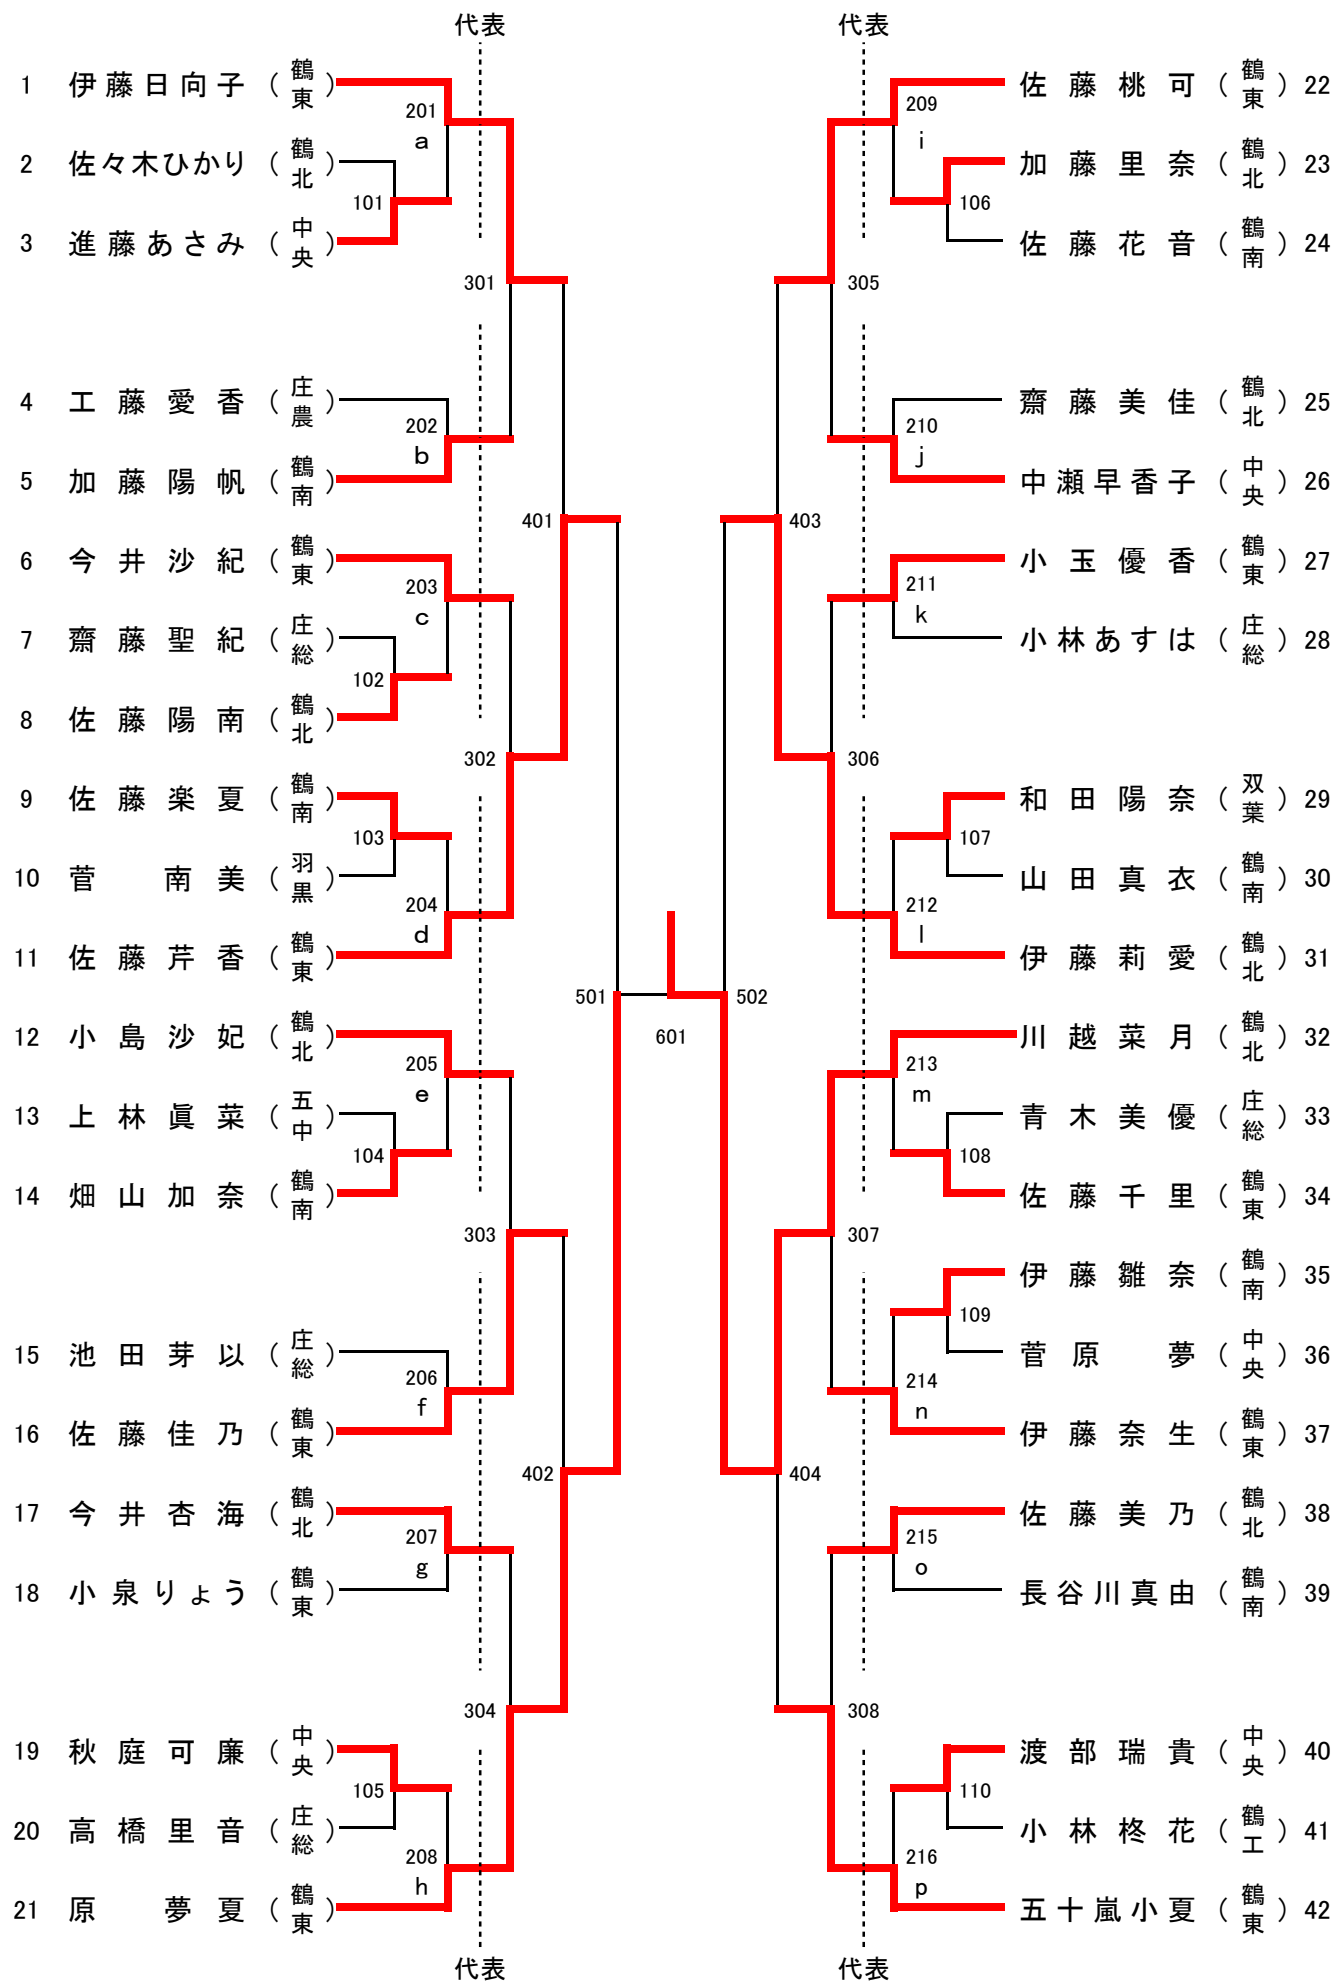

平成28年度 山形県国体予選会

田川地区予選会 卓球競技

期 日 平成28年6月12日（日） 開場 8:00 開始式 9:00
会 場 小真木原総合体育館

開会式次第

- 1 開会宣言
- 2 会長挨拶
- 3 競技上の注意
- 4 選手宣誓
- 5 諸連絡
- 6 閉式宣言

閉会式次第

- 1 開会宣言
- 2 成績発表
- 3 表彰
- 4 講評
- 5 諸連絡
- 6 閉式宣言

少年男子シングルス (BS) 代表 26

少年女子シングルス (GS) 代表 18

少年男子シングルス代表決定戦

少年女子シングルス代表決定戦

成年男子の部 予選リーグ 代表 14人

試合順序 ① 1-4 2-3 ② 1-3 2-4 ③ 1-2 3-4

Aブロック		1	2	3	4	勝率	順位
1	五十嵐 敏也 金丸卓球クラブ		2-3	3-0	3-0	2-1	2
2	鏈谷 広伸 双葉卓球クラブ	3-2		3-0	3-0	3-0	1
3	山田 晃二 金丸卓球クラブ	0-3	0-3		3-0	1-2	3
4	菅井 輝 さくら福社会	0-3	0-3	0-3		0-3	4

Bブロック		1	2	3	4	勝率	順位
1	矢口 悟 金丸卓球クラブ		3-1	3-0		2-0	1
2	秋山 勝 金丸卓球クラブ	1-3		2-3		0-2	3
3	石黒 達也 鶴岡高専	0-3	3-2			1-1	2
4	小南 祐太 櫛引スポ少					キケン	

試合順序 ① 2-3 ② 1-3 ③ 1-2

Cブロック		1	2	3	勝率	順位
1	武藤 史弥 鶴岡高専		2-3	3-1	1-1	2
2	佐久間 一樹 金丸卓球クラブ	3-2		3-0	2-0	1
3	今野 善之 さくら福社会	1-3	0-3		0-2	3

決勝トーナメント (予選2位までが決勝トーナメント出場)