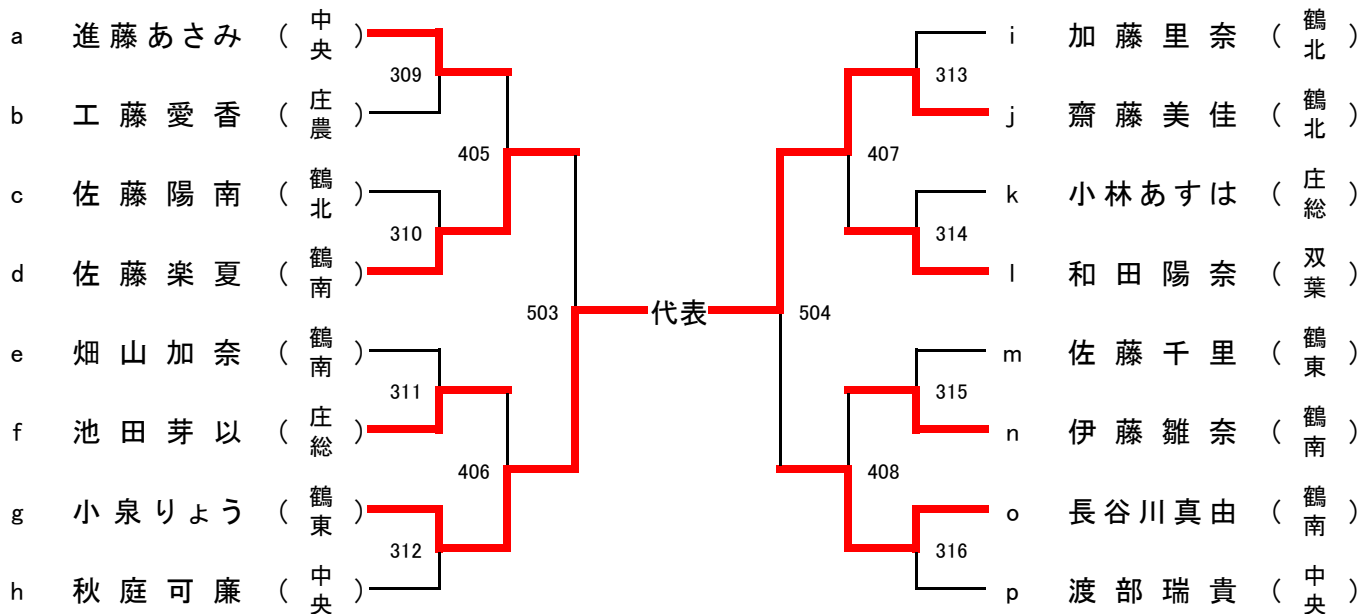

少年女子シングルス代表決定戦