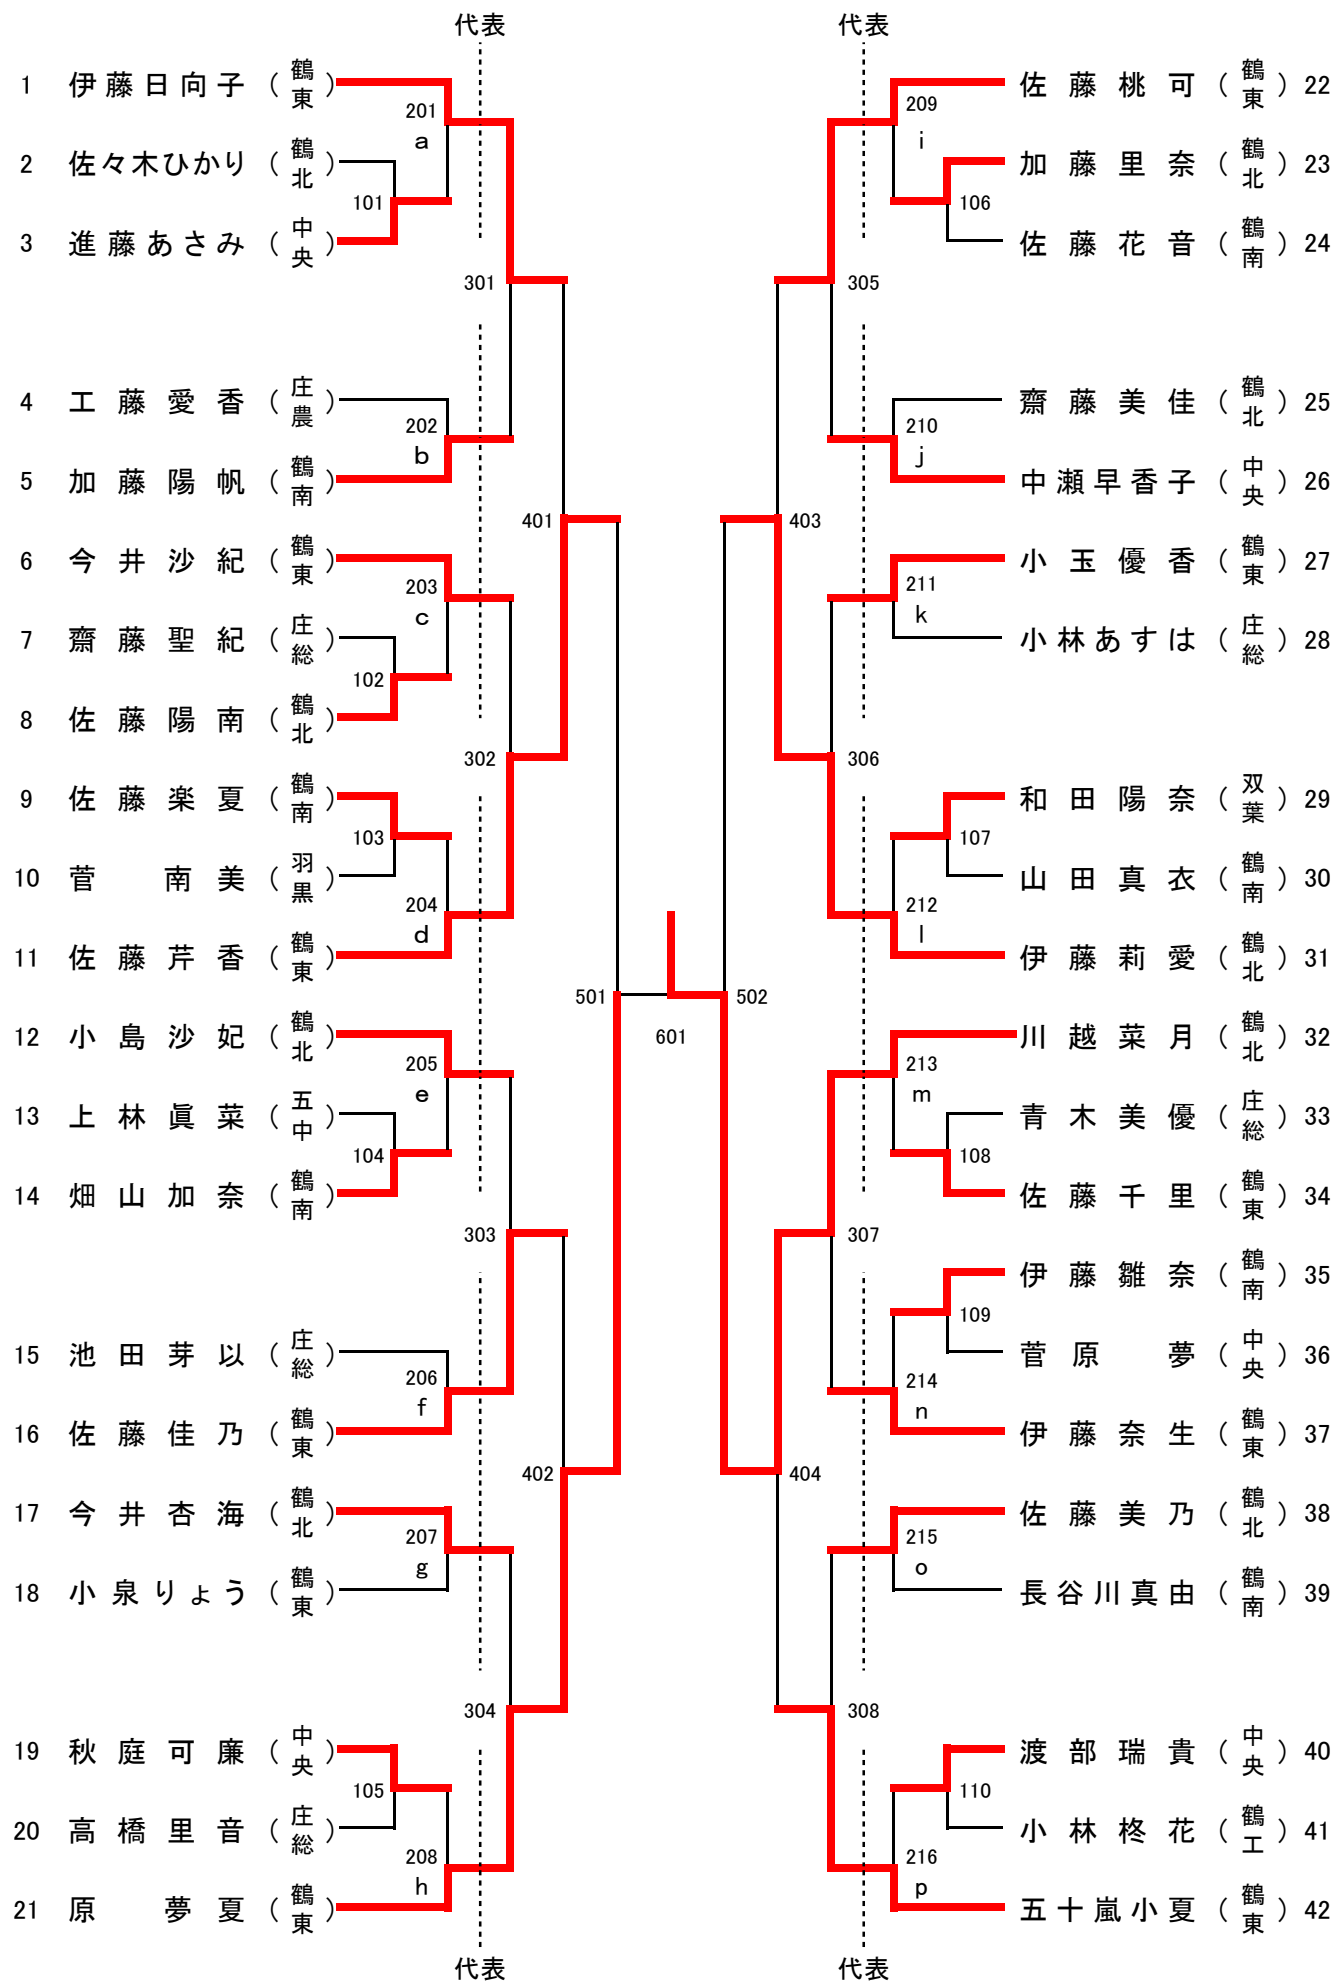

平成28年度 山形県国体予選会

田川地区予選会 卓球競技

期 日 平成28年6月12日（日） 開場 8:00 開始式 9:00
会 場 小真木原総合体育館

開会式次第

- 1 開会宣言
- 2 会長挨拶
- 3 競技上の注意
- 4 選手宣誓
- 5 諸連絡
- 6 閉式宣言

閉会式次第

- 1 開会宣言
- 2 成績発表
- 3 表彰
- 4 講評
- 5 諸連絡
- 6 閉式宣言

少年男子シングルス (BS) 代表 26

少年女子シングルス (GS) 代表 18

少年男子シングルス代表決定戦

少年女子シングルス代表決定戦

成年男子の部 予選リーグ 代表 14人

試合順序 ① 1-4 2-3 ② 1-3 2-4 ③ 1-2 3-4

Aブロック		1	2	3	4	勝率	順位
1	五十嵐 敏也 金丸卓球クラブ		2-3	3-0	3-0	2-1	2
2	鏈谷 広伸 双葉卓球クラブ	3-2		3-0	3-0	3-0	1
3	山田 晃二 金丸卓球クラブ	0-3	0-3		3-0	1-2	3
4	菅井 輝 さくら福社会	0-3	0-3	0-3		0-3	4

Bブロック		1	2	3	4	勝率	順位
1	矢口 悟 金丸卓球クラブ		3-1	3-0		2-0	1
2	秋山 勝 金丸卓球クラブ	1-3		2-3		0-2	3
3	石黒 達也 鶴岡高専	0-3	3-2			1-1	2
4	小南 祐太 榎引スポ少					キケン	

試合順序 ① 2-3 ② 1-3 ③ 1-2

Cブロック		1	2	3	勝率	順位
1	武藤 史弥 鶴岡高専		2-3	3-1	1-1	2
2	佐久間 一樹 金丸卓球クラブ	3-2		3-0	2-0	1
3	今野 善之 さくら福社会	1-3	0-3		0-2	3