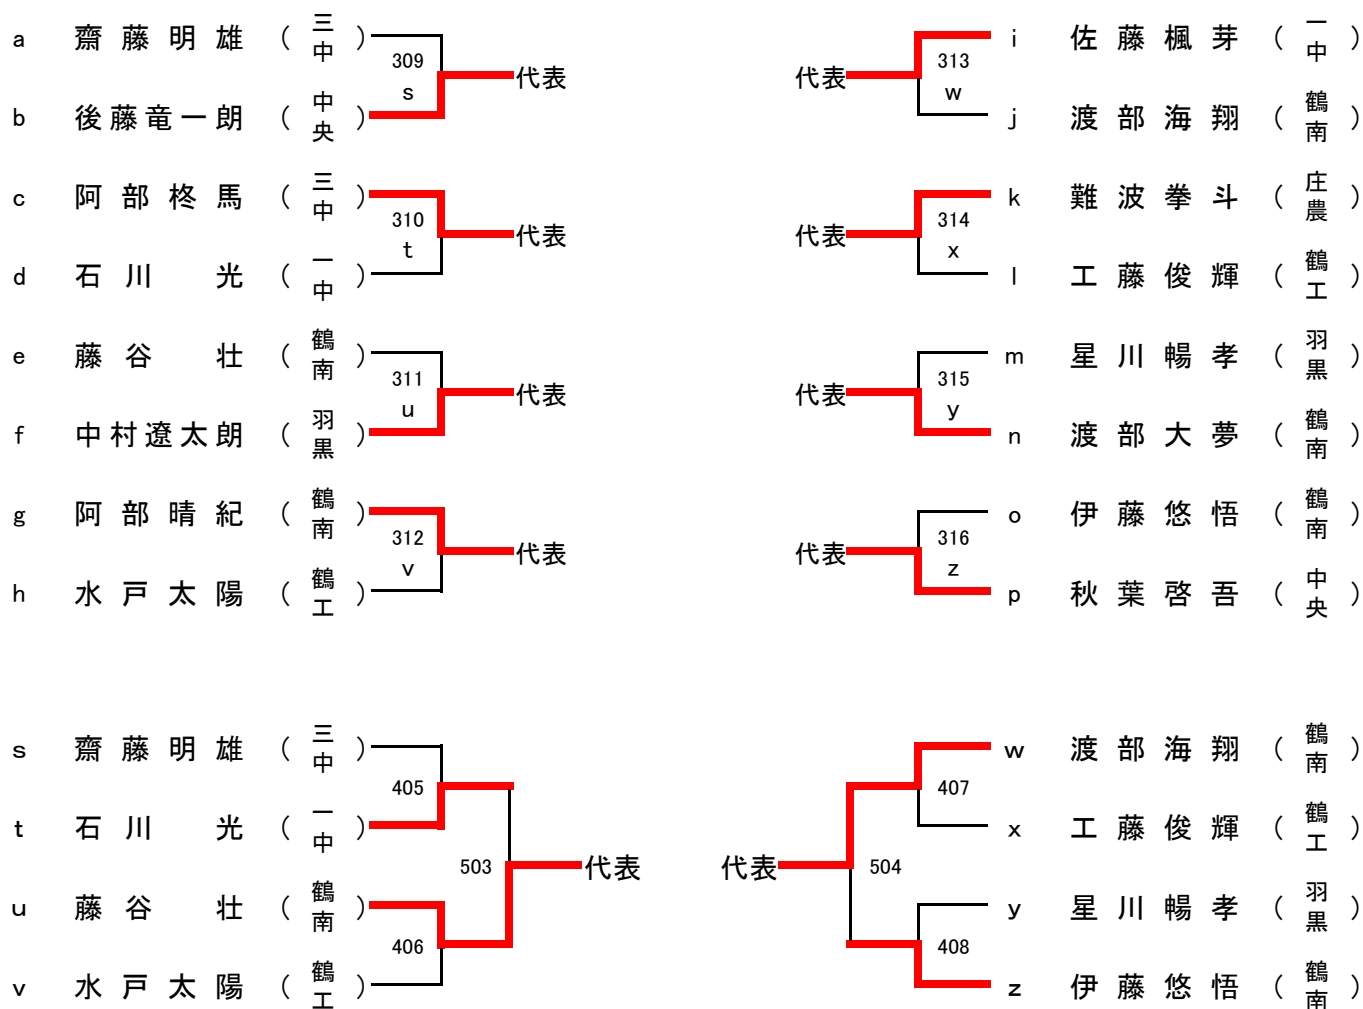

平成28年度 山形県国体予選会

田川地区予選会 卓球競技

期 日 平成28年6月12日（日） 開場 8:00 開始式 9:00
会 場 小真木原総合体育館

開会式次第

- 1 開会宣言
- 2 会長挨拶
- 3 競技上の注意
- 4 選手宣誓
- 5 諸連絡
- 6 閉式宣言

閉会式次第

- 1 開会宣言
- 2 成績発表
- 3 表彰
- 4 講評
- 5 諸連絡
- 6 閉式宣言

少年男子シングルス (BS) 代表 26

少年女子シングルス (GS) 代表 18

少年男子シングルス代表決定戦

少年女子シングルス代表決定戦

成年男子の部 予選リーグ 代表 14人

試合順序 ① 1-4 2-3 ② 1-3 2-4 ③ 1-2 3-4

Aブロック		1	2	3	4	勝率	順位
1	五十嵐 敏也 金丸卓球クラブ		2-3	3-0	3-0	2-1	2
2	鏈谷 広伸 双葉卓球クラブ	3-2		3-0	3-0	3-0	1
3	山田 晃二 金丸卓球クラブ	0-3	0-3		3-0	1-2	3
4	菅井 輝 さくら福社会	0-3	0-3	0-3		0-3	4

決勝トーナメント (予選2位までが決勝トーナメント出場)