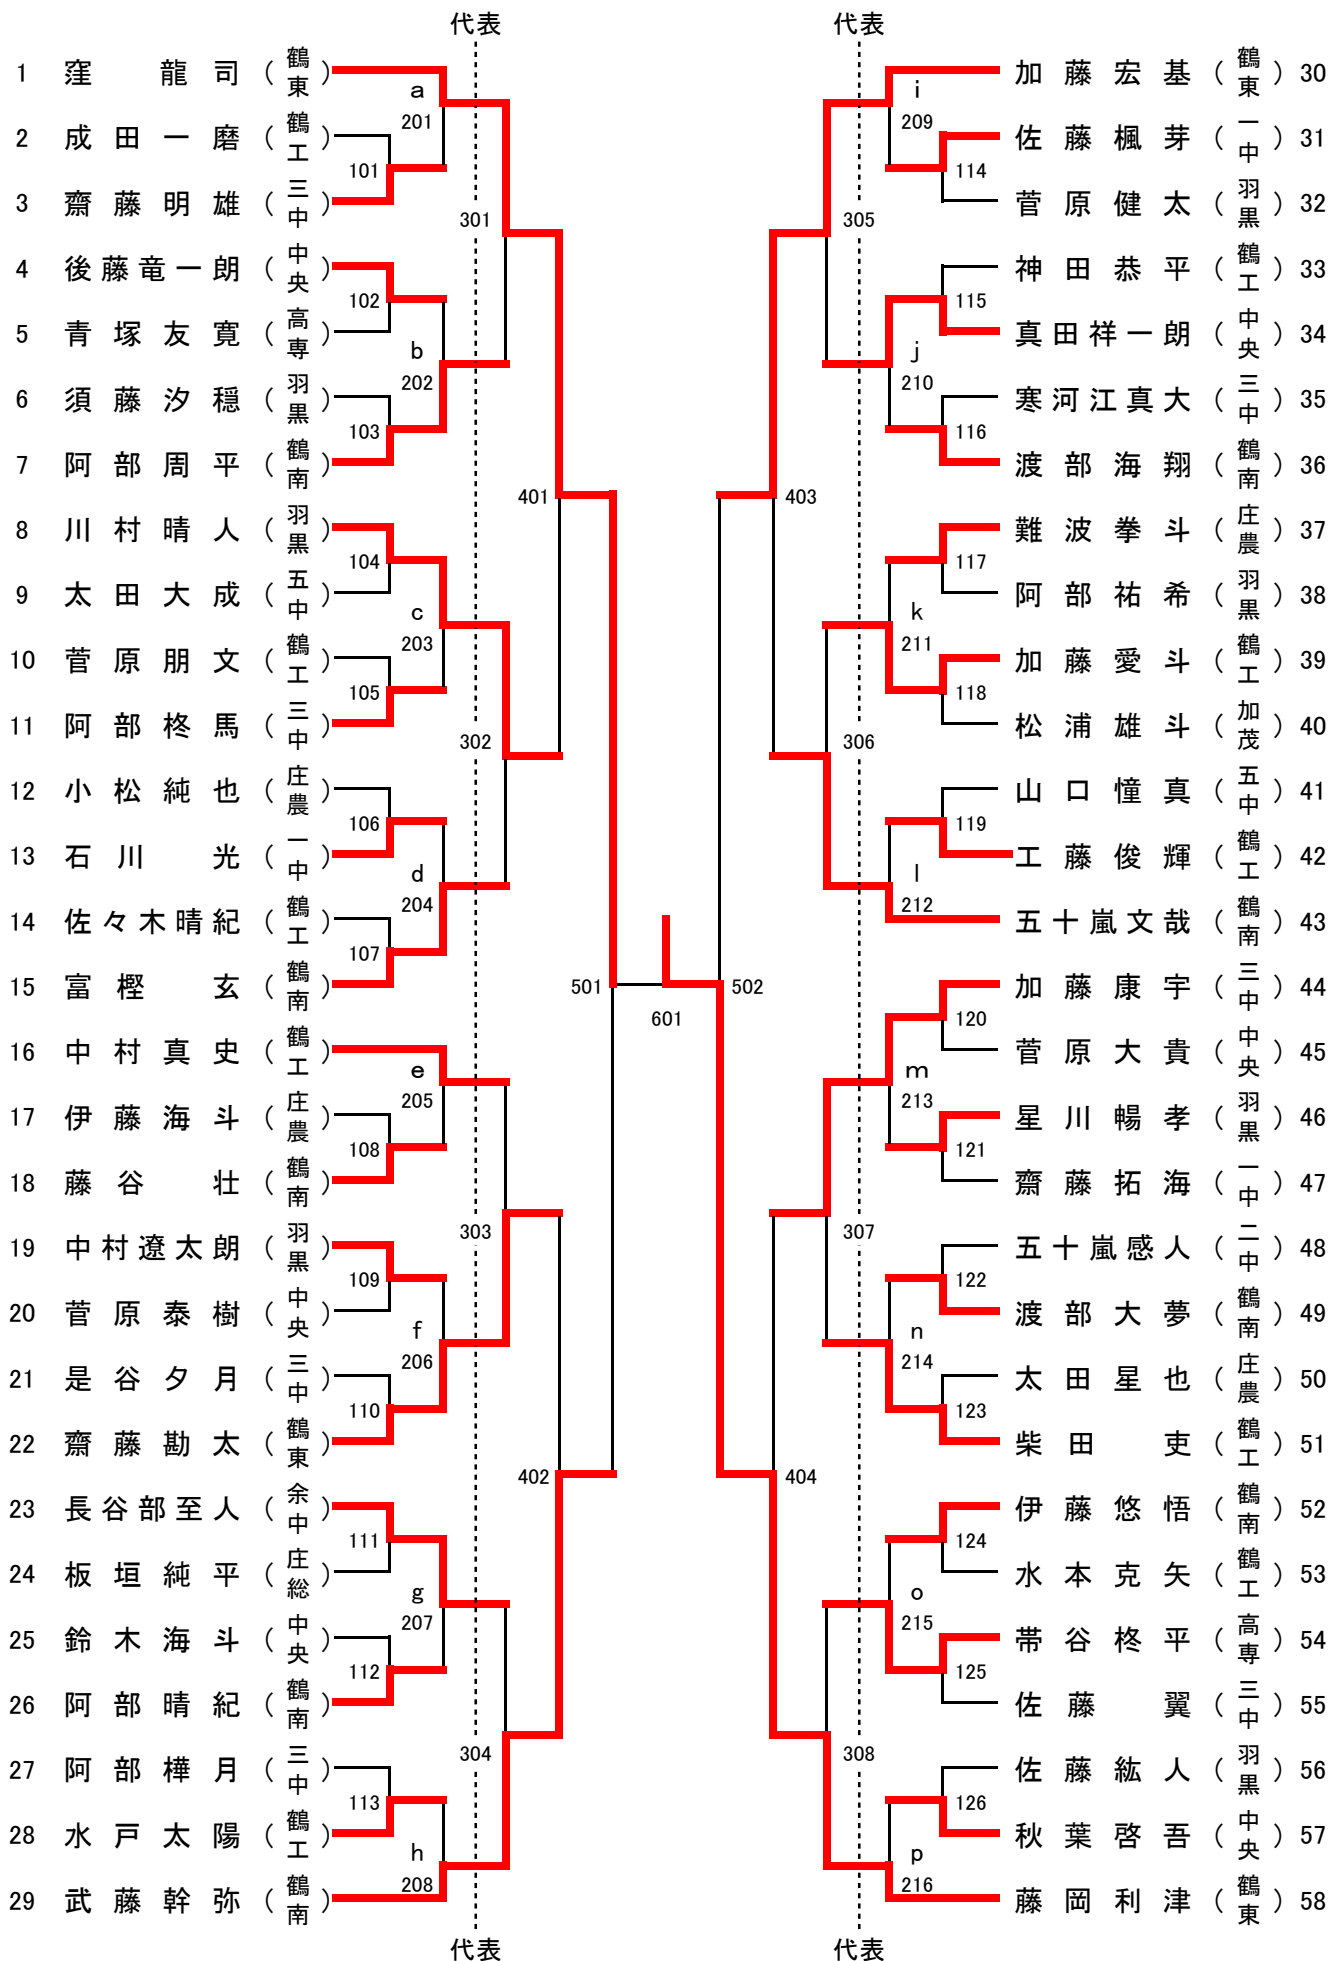

平成28年度 山形県国体予選会

田川地区予選会 卓球競技

期 日 平成28年6月12日（日） 開場 8:00 開始式 9:00
会 場 小真木原総合体育館

開会式次第

- 1 開会宣言
- 2 会長挨拶
- 3 競技上の注意
- 4 選手宣誓
- 5 諸連絡
- 6 閉式宣言

閉会式次第

- 1 開会宣言
- 2 成績発表
- 3 表彰
- 4 講評
- 5 諸連絡
- 6 閉式宣言

少年男子シングルス (BS) 代表 26

少年女子シングルス (GS) 代表 18

少年男子シングルス代表決定戦

少年女子シングルス代表決定戦

成年男子の部 予選リーグ 代表 14人

試合順序 ① 1-4 2-3 ② 1-3 2-4 ③ 1-2 3-4

Aブロック		1	2	3	4	勝率	順位
1	五十嵐 敏也 金丸卓球クラブ		2-3	3-0	3-0	2-1	2
2	鏈谷 広伸 双葉卓球クラブ	3-2		3-0	3-0	3-0	1
3	山田 晃二 金丸卓球クラブ	0-3	0-3		3-0	1-2	3
4	菅井 輝 さくら福社会	0-3	0-3	0-3		0-3	4

Bブロック		1	2	3	4	勝率	順位
1	矢口 悟 金丸卓球クラブ		3-1	3-0		2-0	1
2	秋山 勝 金丸卓球クラブ	1-3		2-3		0-2	3
3	石黒 達也 鶴岡高専	0-3	3-2			1-1	2
4	小南 祐太 榎引スポ少					キケン	

試合順序 ① 2-3 ② 1-3 ③ 1-2

Cブロック		1	2	3	勝率	順位
1	武藤 史弥 鶴岡高専		2-3	3-1	1-1	2
2	佐久間 一樹 金丸卓球クラブ	3-2		3-0	2-0	1
3	今野 善之 さくら福社会	1-3	0-3		0-2	3