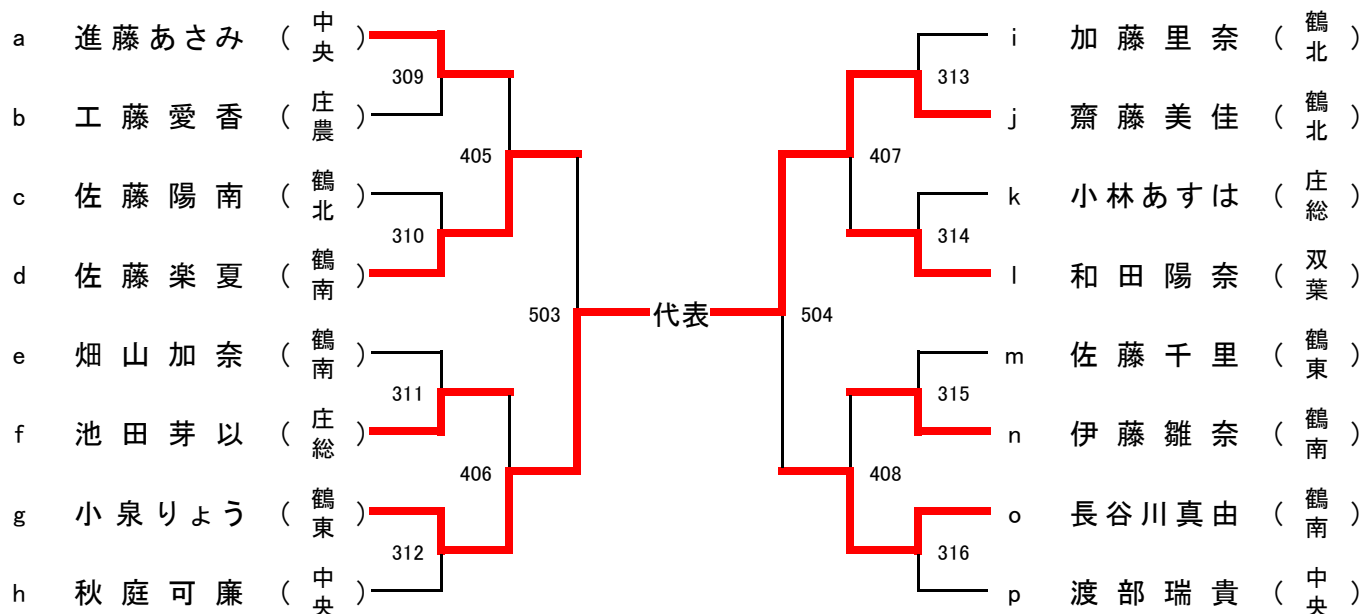

少年女子シングルス代表決定戦