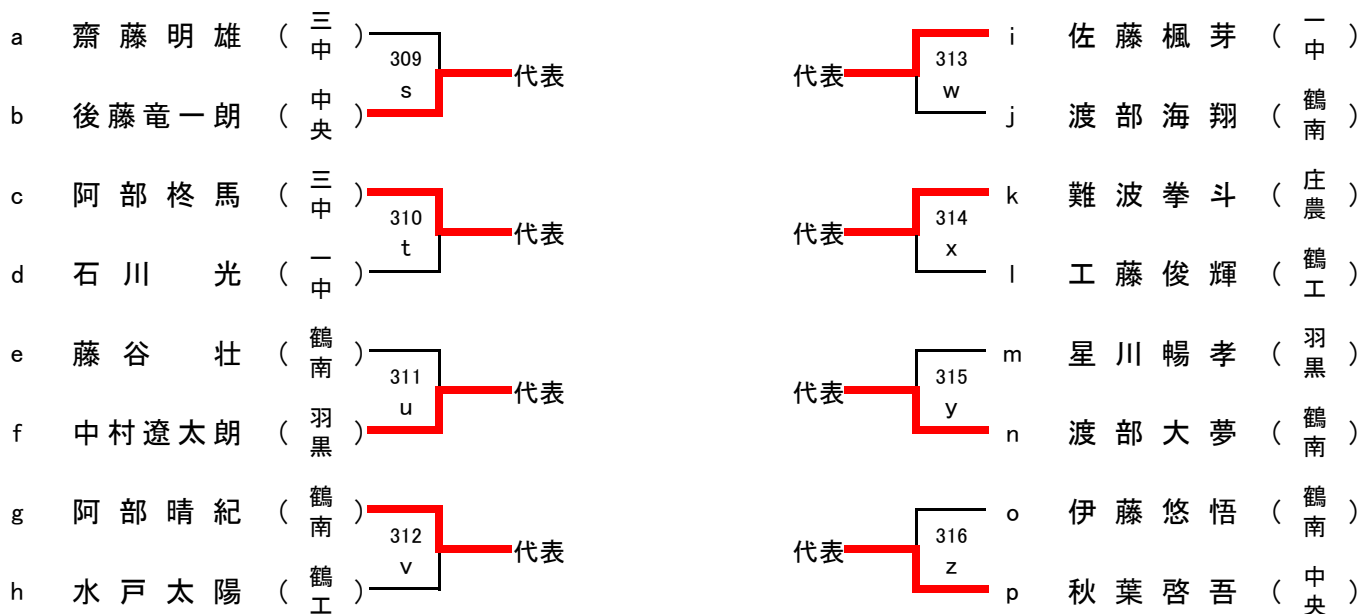

少年男子シングルス代表決定戦