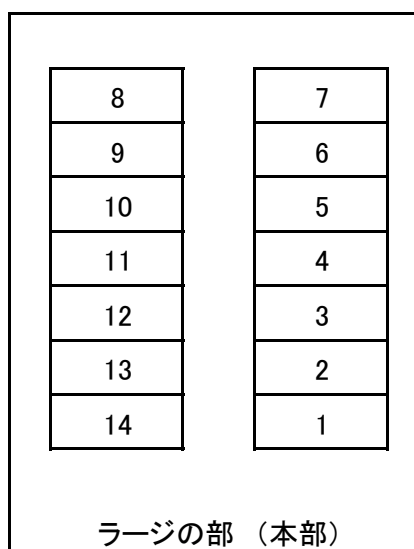

タイムテーブル 11/10(木)

コート	ブロック	11月10日(木)
1-1	ラージ2部 A5-B5	—
2-1	ラージ2部 A6-B6	—
3-1	ラージ2部 A7-B7	—
4-1	ラージ3部 A4-B4	—
5-1	ラージ3部 A5-B5	—
6-1	ラージ3部 A6-B6	—
7-1	ラージ3部 A7-B7	—
8-1	ラージ4部 A5-B5	—
9-1	ラージ4部 A6-B6	—
10-1	ラージ4部 A7-B7	—
11-1	ラージ5部 A2-B2	—
1-2	ラージ2部 A1-B1	—
2-2	ラージ2部 A2-B2	—
3-2	ラージ2部 A3-B3	—
4-2	ラージ2部 A4-B4	—
5-2	ラージ3部 A1-B1	—
6-2	ラージ3部 A2-B2	—
7-2	ラージ3部 A3-B3	—
8-2	ラージ4部 A1-B1	—
9-2	ラージ4部 A2-B2	—
10-2	ラージ4部 A3-B3	—
11-2	ラージ4部 A4-B4	—
12-2	ラージ5部 A1-B1	—

コート割

平成28年度大会結果

リーグ	第1位	第2位	第3位
男子1部			
男子2部			
女子部			
ラージ1部			
ラージ2部			
ラージ3部			
ラージ4部			
ラージ5部