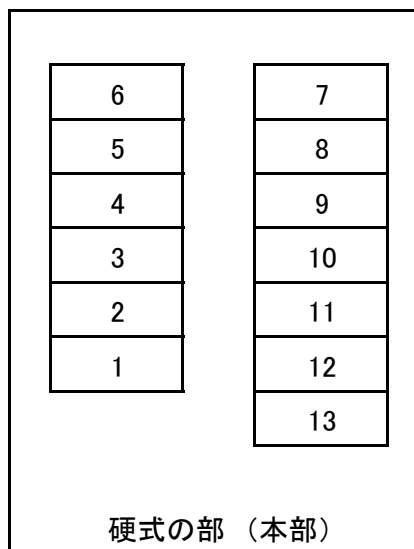

タイムテーブル 11/10(木)

コート	ブロック	11月10日(木)
1-1	ラージ2部 A5-B5	—
2-1	ラージ2部 A6-B6	—
3-1	ラージ2部 A7-B7	—
4-1	ラージ3部 A4-B4	—
5-1	ラージ3部 A5-B5	—
6-1	ラージ3部 A6-B6	—
7-1	ラージ3部 A7-B7	—
8-1	ラージ4部 A5-B5	—
9-1	ラージ4部 A6-B6	—
10-1	ラージ4部 A7-B7	—
11-1	ラージ5部 A2-B2	—
1-2	ラージ2部 A1-B1	—
2-2	ラージ2部 A2-B2	—
3-2	ラージ2部 A3-B3	—
4-2	ラージ2部 A4-B4	—
5-2	ラージ3部 A1-B1	—
6-2	ラージ3部 A2-B2	—
7-2	ラージ3部 A3-B3	—
8-2	ラージ4部 A1-B1	—
9-2	ラージ4部 A2-B2	—
10-2	ラージ4部 A3-B3	—
11-2	ラージ4部 A4-B4	—
12-2	ラージ5部 A1-B1	—

コート割

平成28年度大会結果

リーグ	第1位	第2位	第3位
男子1部			
男子2部			
女子部			
ラージ1部			
ラージ2部			
ラージ3部			
ラージ4部			
ラージ5部