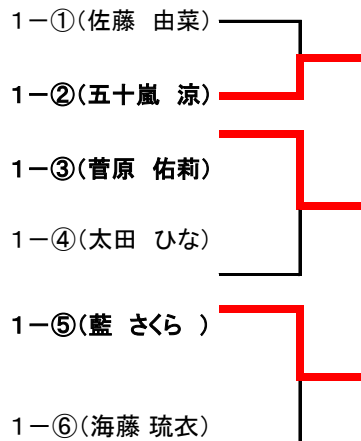

オールジャパン卓球大会 カデット 14歳の部

代表 10+ 推薦 3(阿久根あかり(双葉)・渡部 真優(双葉)・杉野森華子(双葉))

渡部 真優(双葉)

太田 咲南	余目	1	7リーグ
加藤 美咲	三川		
佐藤 菜々子	櫛引	2	

太田 ひな	藤島	1	8リーグ
日野 亜里	鶴二	3	
相澤 侑	鶴四	2	

鈴木 里奈	鶴四	3	9リーグ
金内 葵	櫛引	2	
藍 さくら	鶴一	1	

田村 真優	鶴三	1	10リーグ
菅原 璃子	鶴五	2	
工藤 沙来	立川	3	

佐藤 杏香	鶴一	1	11リーグ
佐藤 和	鶴四	3	
武田 彩乃	余目	2	

海藤 琉衣	立川	1	12リーグ
齋藤 美鈴	三川	2	
阿部 優月	鶴五	3	

木村 花暢	双葉	1	13リーグ
西村 灯	鶴四	3	
佐藤 優	櫛引	2	

順位

1リーグ	2	工藤 花菜	鶴五
	3	海藤 千夏	立川
	1	佐藤 由菜	余目

2リーグ	1	佐藤 愛恵	三川
	3	阿部 あづさ	鶴四
	2	原田 佳奈	櫛引

3リーグ	1	加藤 なな	櫛引
	2	澤田 茉知	鶴四
	3	高橋 梨空	三川

4リーグ	1	五十嵐 涼	鶴三
	2	成澤 祐佳	余目
	3	太田 碧	立川

5リーグ	3	近藤 舞夏	鶴二
	2	佐藤 かれん	温海
	1	菅原 佑莉	鶴三

6リーグ	1	齋藤 茉綸	鶴一
	2	本間 夏梓	鶴五
	3	鈴木 萌々華	鶴四

代表決定