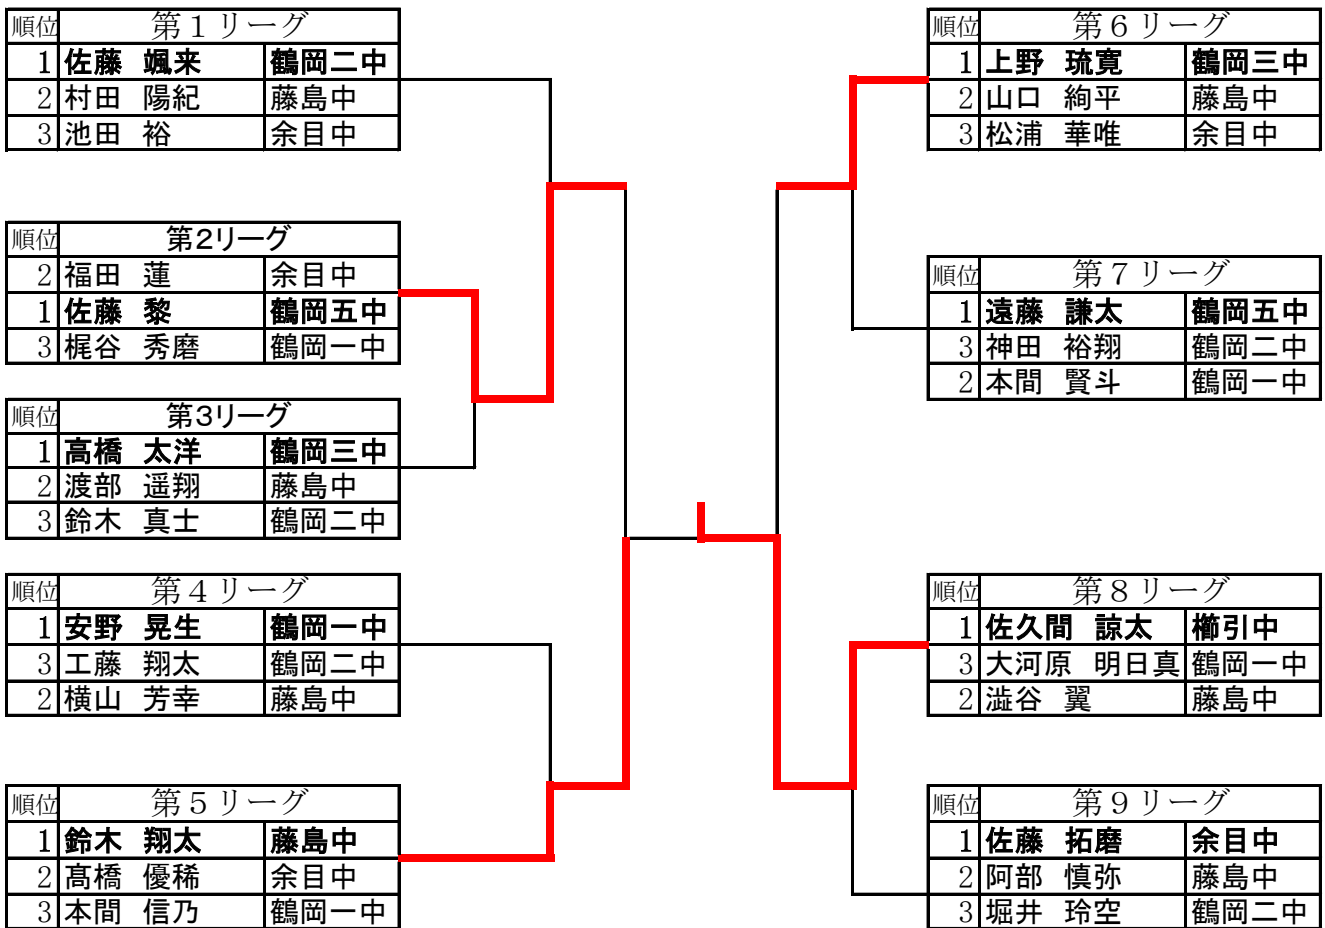

オールジャパン カデット田川地区予選 男子 13歳以下2部

順位	第1リーグ	
1	佐藤 颯来	鶴岡二中
2	村田 陽紀	藤島中
3	池田 裕	余目中

順位	第2リーグ	
2	福田 蓮	余目中
1	佐藤 黎	鶴岡五中
3	梶谷 秀磨	鶴岡一中

順位	第3リーグ	
1	高橋 太洋	鶴岡三中
2	渡部 遥翔	藤島中
3	鈴木 真士	鶴岡二中

順位	第4リーグ	
1	安野 晃生	鶴岡一中
3	工藤 翔太	鶴岡二中
2	横山 芳幸	藤島中

順位	第5リーグ	
1	鈴木 翔太	藤島中
2	高橋 優稀	余目中
3	本間 信乃	鶴岡一中

順位	第6リーグ	
1	上野 琉寛	鶴岡三中
2	山口 絢平	藤島中
3	松浦 華唯	余目中

順位	第7リーグ	
1	遠藤 謙太	鶴岡五中
3	神田 裕翔	鶴岡二中
2	本間 賢斗	鶴岡一中

順位	第8リーグ	
1	佐久間 諒太	櫛引中
3	大河原 明日真	鶴岡一中
2	澁谷 翼	藤島中

順位	第9リーグ	
1	佐藤 拓磨	余目中
2	阿部 慎弥	藤島中
3	堀井 玲空	鶴岡二中