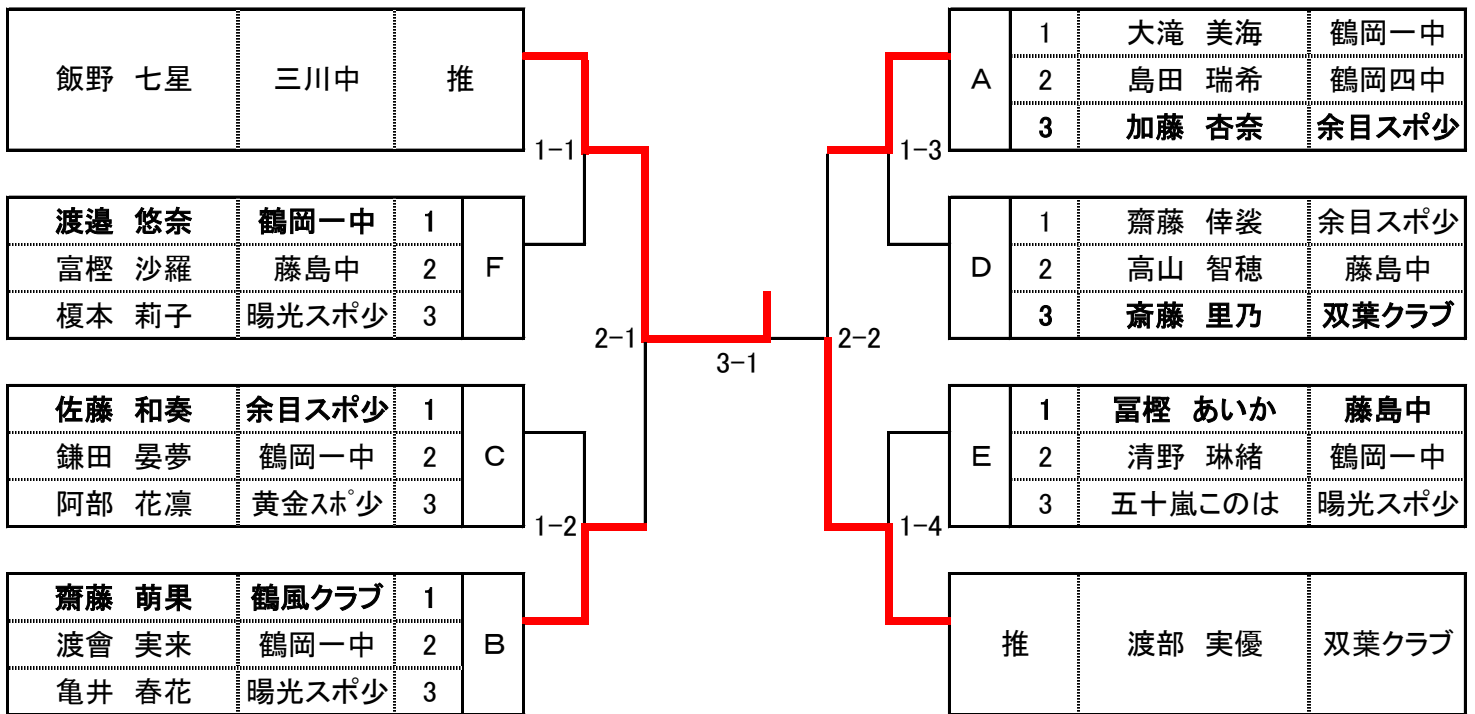

13歳以下一部 女子シングルス決勝トーナメント

各ブロック 1位抜け

代表決定 各ブロック 2位

リーグ戦を行い、上位2名が代表

				A	B	C	勝敗	順位
大滝 美海	鶴岡一中	A			3-1	3-2	2-0	1
渡會 実来	鶴岡一中	B	1-3		0-3		0-2	3
阿部 花凜	黄金スポ少	C	2-3	3-0			1-1	2

				D	E	F	勝敗	順位
齋藤 倅裳	余目スポ少	D			1-3	3-1	1-1	2
清野 琳緒	鶴岡一中	E	3-1		3-2		2-0	1
富樫 沙羅	藤島中	F	1-3	2-3			0-2	3