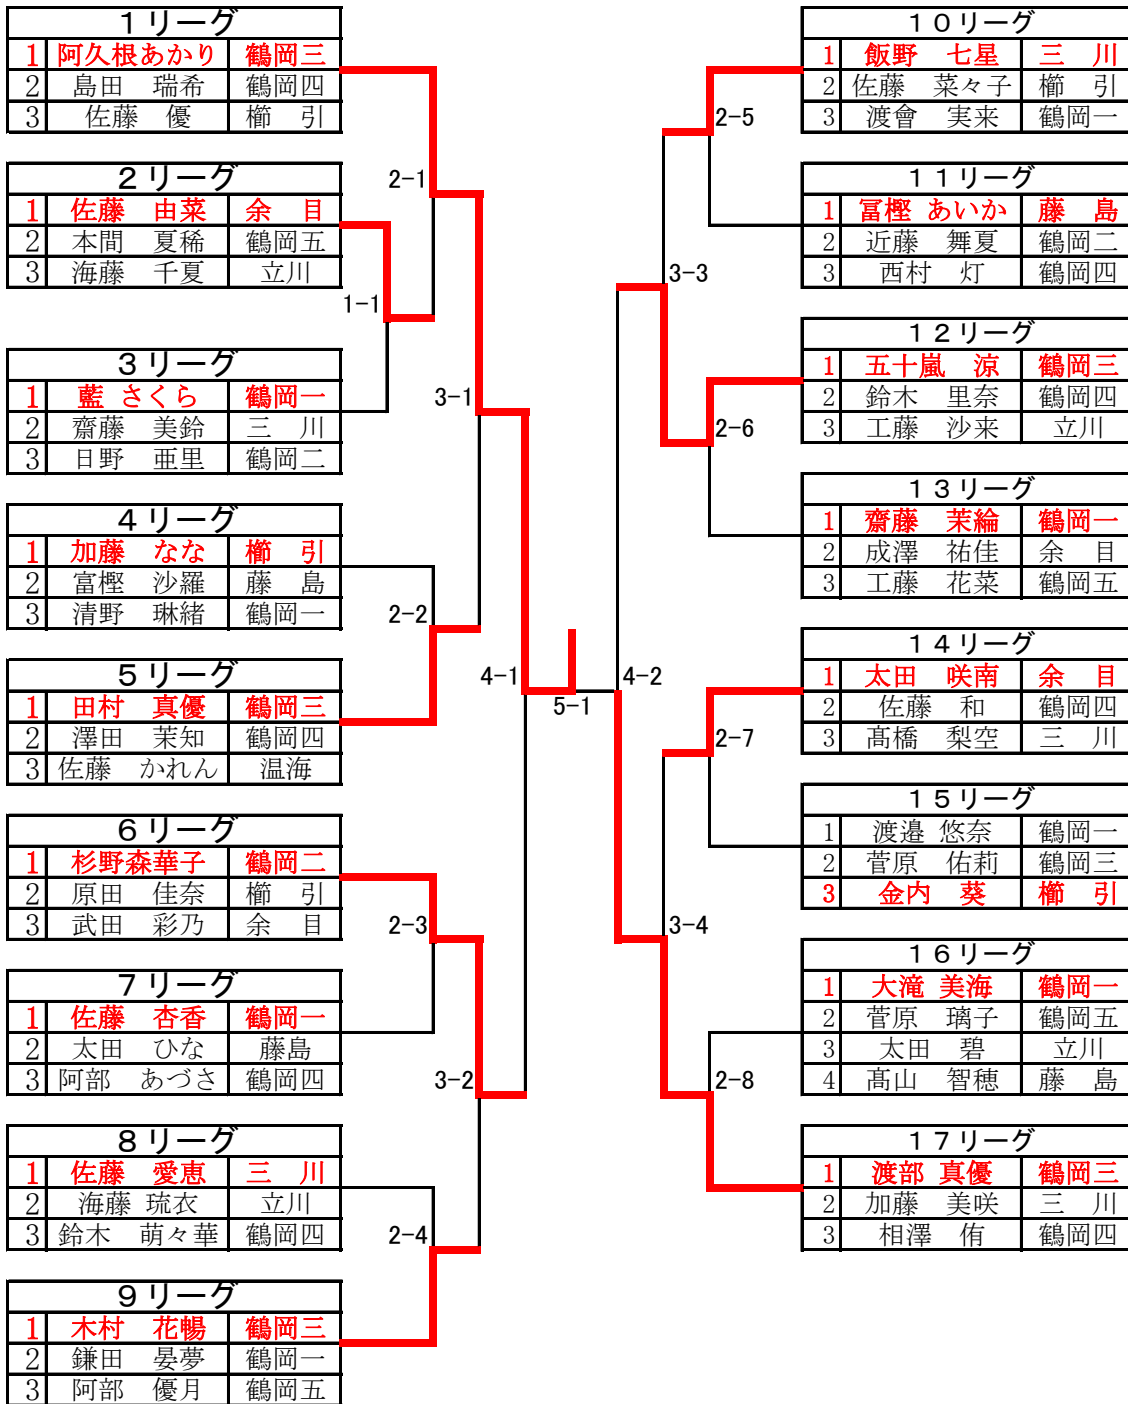

第4リーグ		
1	五十嵐日向	鶴二中
2	榎本結菜	温海中
3	門脇怜美	立川中

第8リーグ		
1	相馬彩華	立川中
2	村上ゆき	鶴二中
3	本間蘭	温海中

男子個人戦 1、2年オープンの部

代表決定リーグ(1~8)

本間 省伍		2-3	0-3	1-3	4
齋藤 旭	3-2		0-3	2-3	3
中島 颯志	3-0	3-0		2-3	2
小野 柊哉	3-1	3-2	3-2		1

代表決定リーグ(9~16)

横山 琉依		3-0	3-1	3-0	1
佐藤 如羽	0-3		0-3	3-0	3
富樫 怜史	1-3	3-0		3-0	2
大滝 陸斗	0-3	0-3	0-3		4

女子個人戦 1、2年オープンの部

代表決定リーグ(1~9)

					順位
佐藤 由菜		0-3	0-3	0-3	4
加藤 なな	3-0		1-3	3-1	2
佐藤 杏香	3-0	3-1		3-0	1
佐藤 愛恵	3-0	1-3	0-3		3