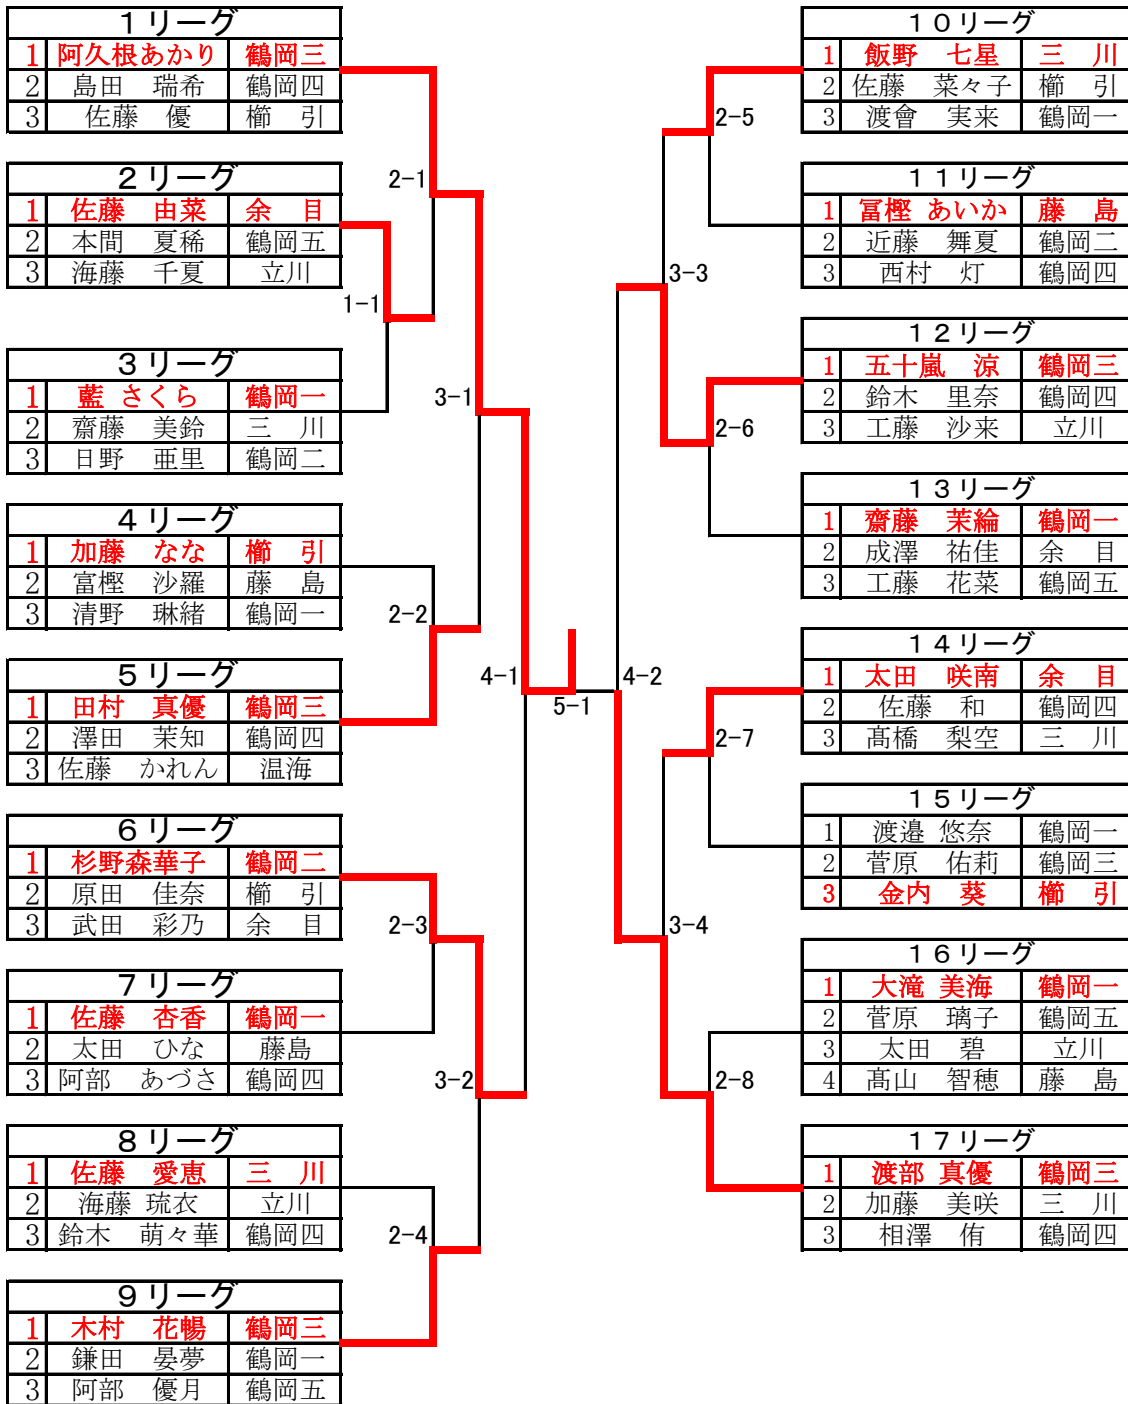

女子団体

Aリーグ	鶴三中	藤島中	鶴四中	勝敗	順位
1 鶴三中	—	3-0	3-0	2-0	1
2 藤島中	0-3	—	0-3	0-2	3
3 鶴四中	0-3	3-0	—	1-1	2

Bリーグ	鶴一中	鶴二中	立川中	鶴五中	勝敗	順位
1 鶴一中	—	3-0	3-0	3-0	2-0	1
2 鶴二中	0-3	—	1-3	3-1	0-2	3
3 立川中	0-3	3-1	—	3-2	1-1	2
4 鶴五中(4)	0-3	1-3	2-3	—	—	

第4リーグ		
1	五十嵐日向	鶴二中
2	榎本結菜	温海中
3	門脇怜美	立川中

第8リーグ		
1	相馬彩華	立川中
2	村上ゆき	鶴二中
3	本間蘭	温海中

男子個人戦 1、2年オープンの部

代表決定リーグ(1~8)

本間 省伍		2-3	0-3	1-3	4
齋藤 旭	3-2		0-3	2-3	3
中島 颯志	3-0	3-0		2-3	2
小野 柗哉	3-1	3-2	3-2		1

代表決定リーグ(9~16)

横山 琉依		3-0	3-1	3-0	1
佐藤 如羽	0-3		0-3	3-0	3
富樫 怜史	1-3	3-0		3-0	2
大滝 陸斗	0-3	0-3	0-3		4

女子個人戦 1、2年オープンの部

代表決定リーグ(1~9)

					順位
佐藤 由菜		0-3	0-3	0-3	4
加藤 なな	3-0		1-3	3-1	2
佐藤 杏香	3-0	3-1		3-0	1
佐藤 愛恵	3-0	1-3	0-3		3