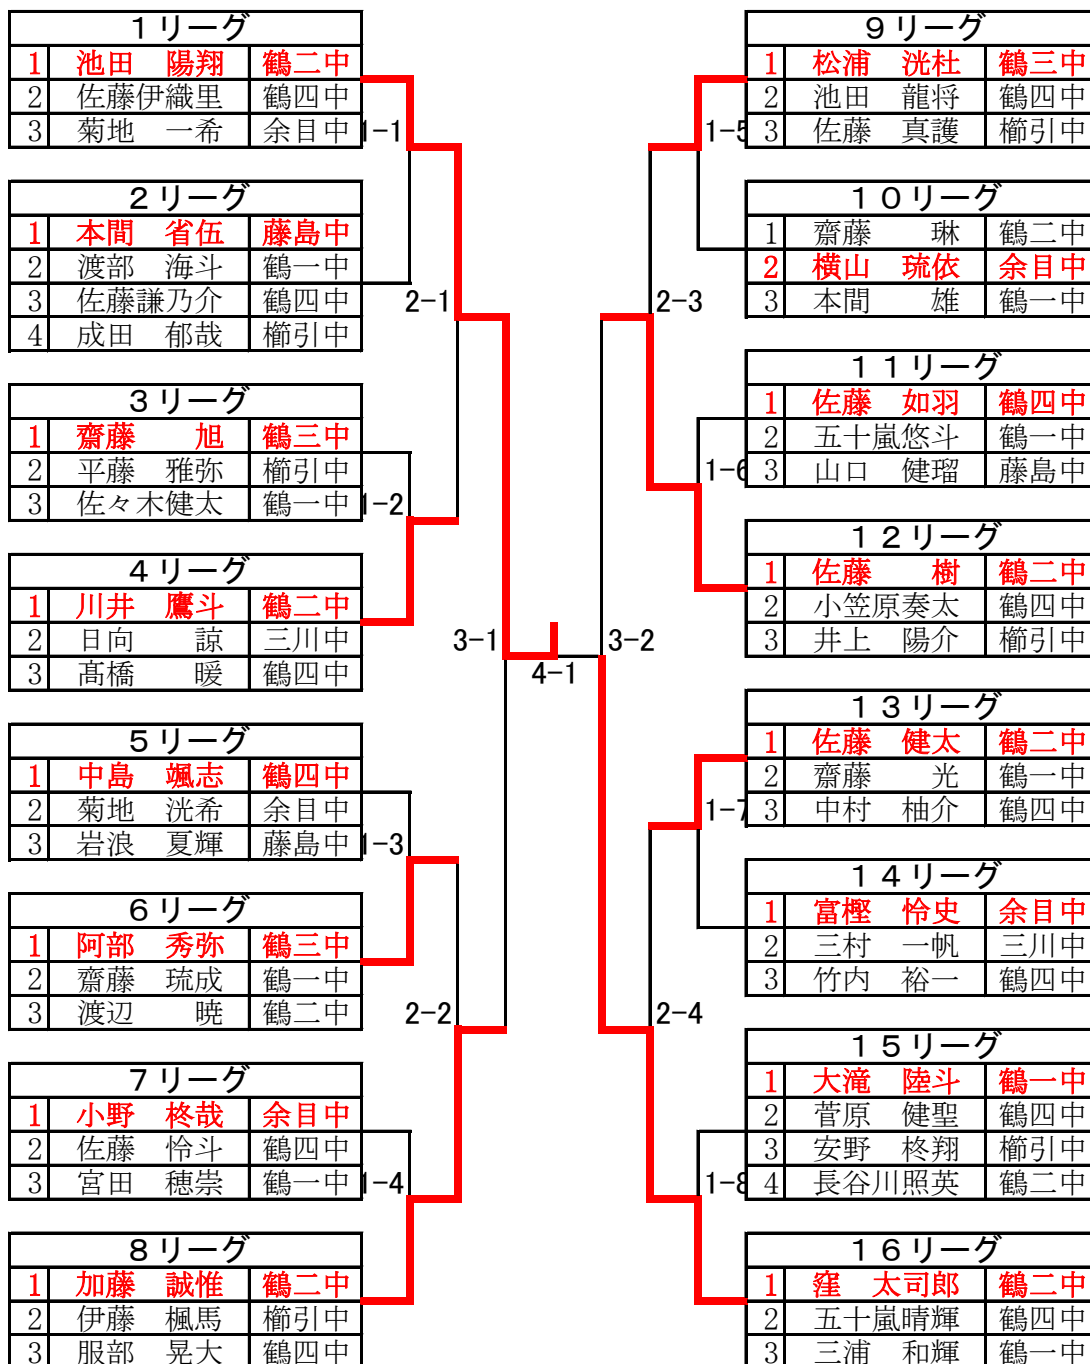

男子個人戦 1、2年オープンの部

代表決定リーグ(1~8)

本間 省伍		2-3	0-3	1-3	4
齋藤 旭	3-2		0-3	2-3	3
中島 颯志	3-0	3-0		2-3	2
小野 柊哉	3-1	3-2	3-2		1

代表決定リーグ(9~16)

横山 琉依		3-0	3-1	3-0	1
佐藤 如羽	0-3		0-3	3-0	3
富樫 怜史	1-3	3-0		3-0	2
大滝 陸斗	0-3	0-3	0-3		4