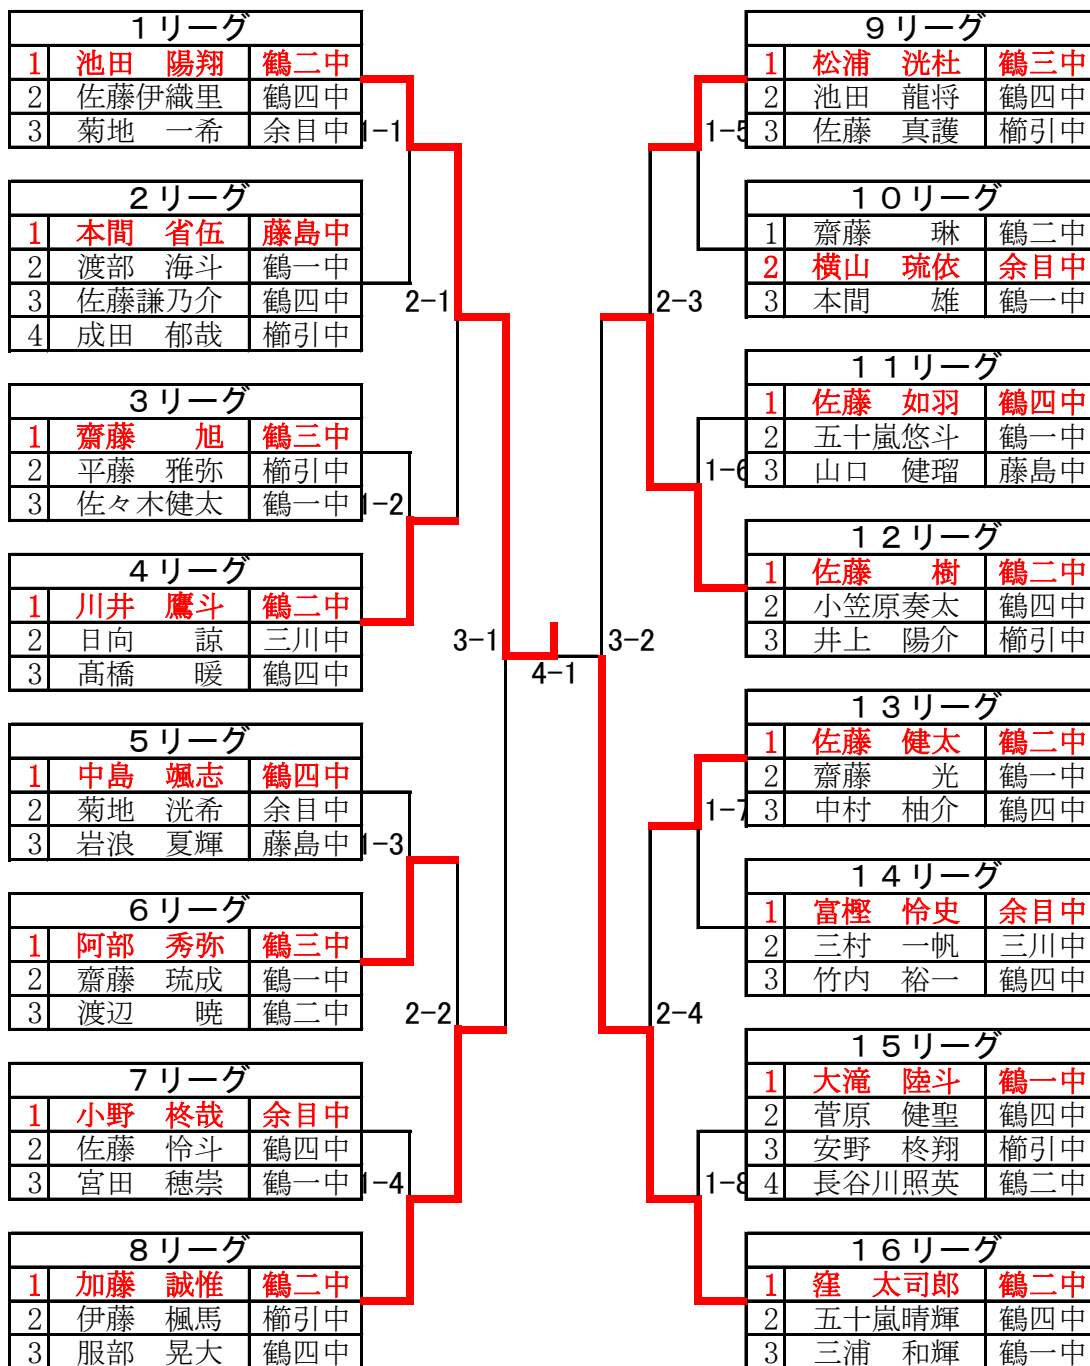

男子個人戦 1、2年オープンの部

代表決定リーグ(1~8)

本間 省伍		2-3	0-3	1-3	4
齋藤 旭	3-2		0-3	2-3	3
中島 颯志	3-0	3-0		2-3	2
小野 柗哉	3-1	3-2	3-2		1

代表決定リーグ(9~16)

横山 琉依		3-0	3-1	3-0	1
佐藤 如羽	0-3		0-3	3-0	3
富樫 怜史	1-3	3-0		3-0	2
大滝 陸斗	0-3	0-3	0-3		4