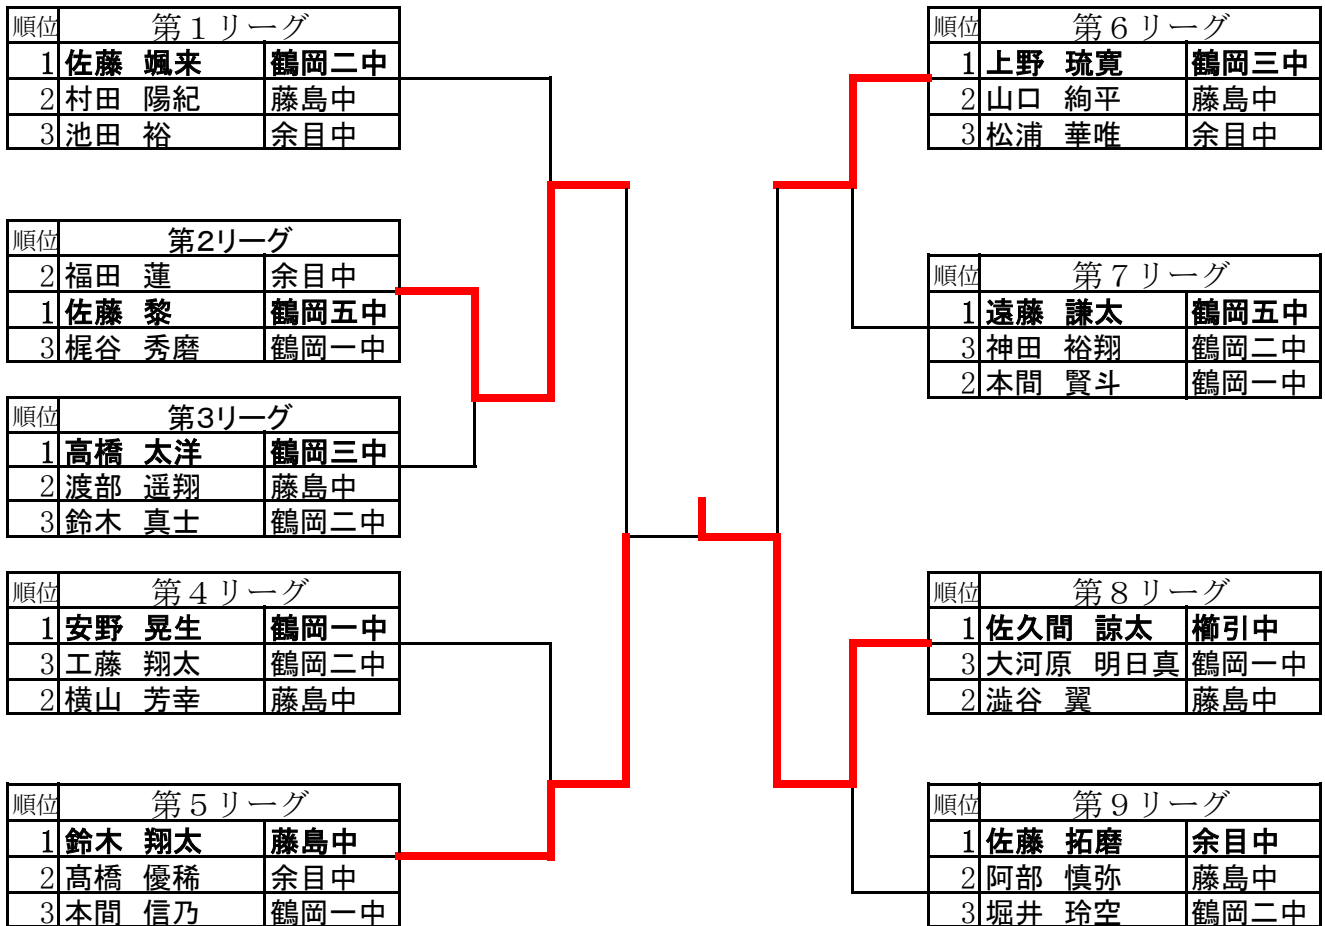

オールジャパン カデット田川地区予選 男子13歳以下2部

順位	第1リーグ	
1	佐藤 颯来	鶴岡二中
2	村田 陽紀	藤島中
3	池田 裕	余目中

順位	第2リーグ	
2	福田 蓮	余目中
1	佐藤 黎	鶴岡五中
3	梶谷 秀磨	鶴岡一中

順位	第3リーグ	
1	高橋 太洋	鶴岡三中
2	渡部 遥翔	藤島中
3	鈴木 真士	鶴岡二中

順位	第4リーグ	
1	安野 晃生	鶴岡一中
3	工藤 翔太	鶴岡二中
2	横山 芳幸	藤島中

順位	第5リーグ	
1	鈴木 翔太	藤島中
2	高橋 優稀	余目中
3	本間 信乃	鶴岡一中

順位	第6リーグ	
1	上野 琉寛	鶴岡三中
2	山口 絢平	藤島中
3	松浦 華唯	余目中

順位	第7リーグ	
1	遠藤 謙太	鶴岡五中
3	神田 裕翔	鶴岡二中
2	本間 賢斗	鶴岡一中

順位	第8リーグ	
1	佐久間 諒太	櫛引中
3	大河原 明日真	鶴岡一中
2	澁谷 翼	藤島中

順位	第9リーグ	
1	佐藤 拓磨	余目中
2	阿部 慎弥	藤島中
3	堀井 玲空	鶴岡二中