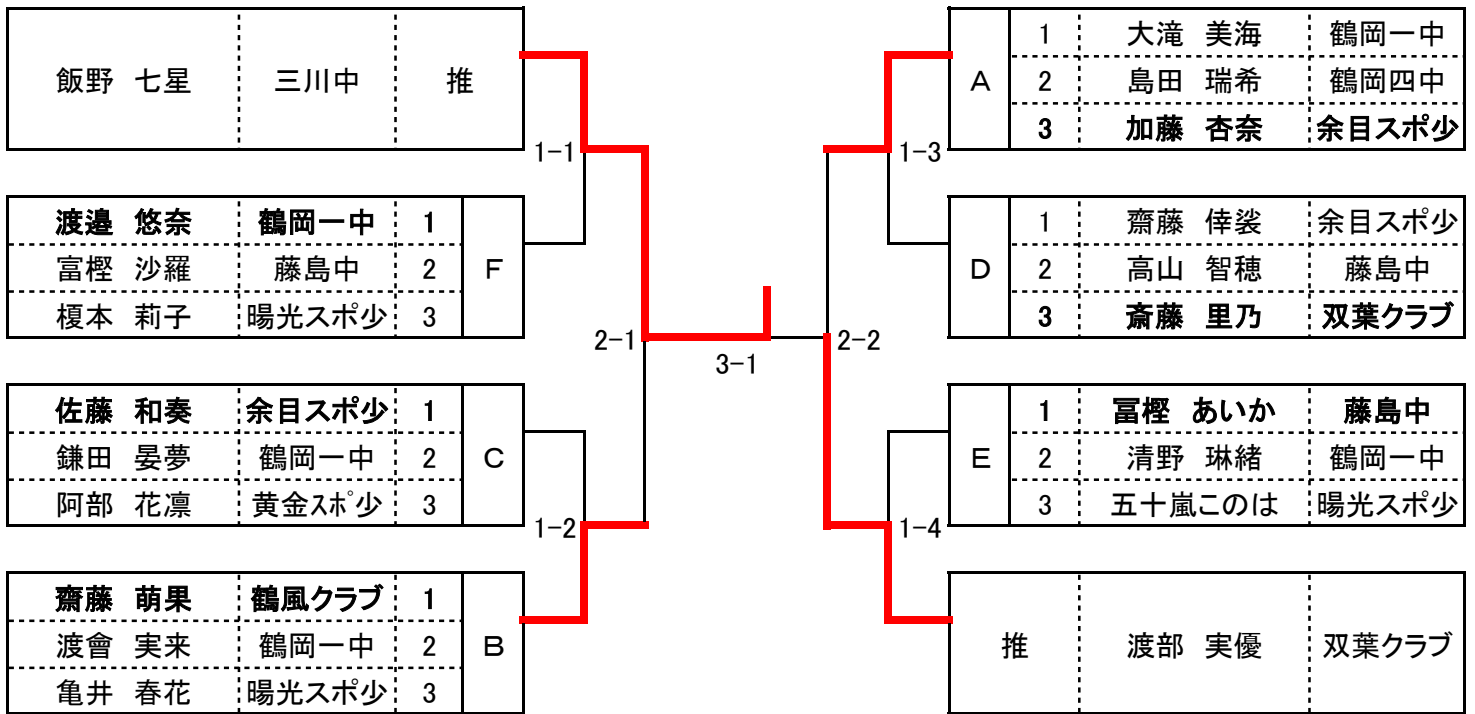

13歳以下一部 女子シングルス決勝トーナメント

各ブロック 1位抜け

代表決定 各ブロック 2位

リーグ戦を行い、上位2名が代表

		A	B	C	勝敗	順位
大滝 美海	鶴岡一中	A	3-1	3-2	2-0	1
渡會 実来	鶴岡一中	B	1-3	0-3	0-2	3
阿部 花凜	黄金スポ少	C	2-3	3-0	1-1	2

		D	E	F	勝敗	順位
齋藤 侖	余目スポ少	D	1-3	3-1	1-1	2
清野 琳緒	鶴岡一中	E	3-1	3-2	2-0	1
富樫 沙羅	藤島中	F	1-3	2-3	0-2	3