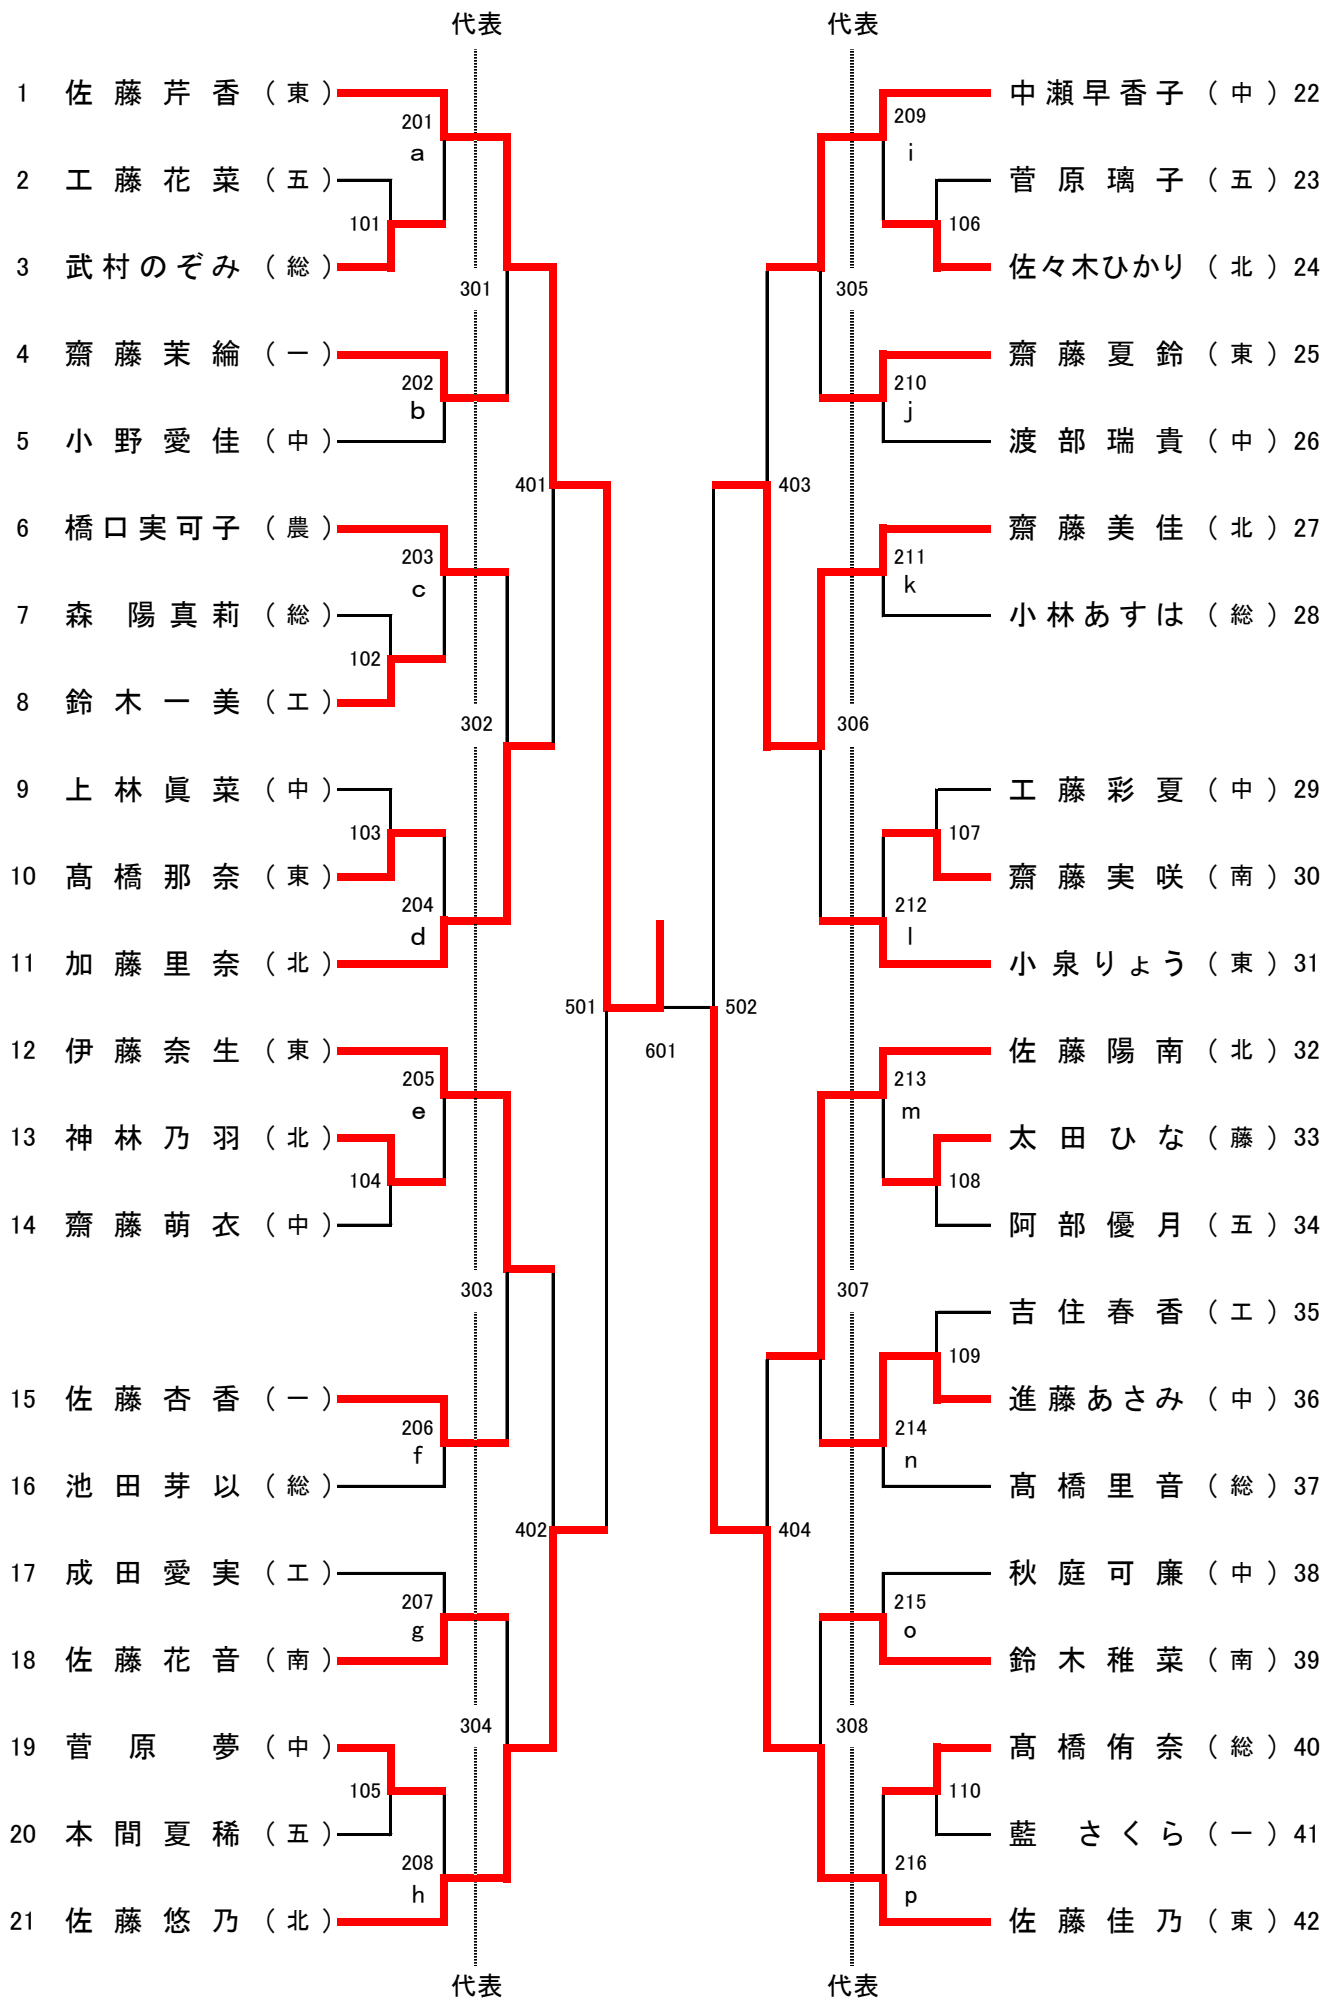

平成29年度 山形県国体予選会

田川地区予選会 卓球競技

期 日 平成29年6月11日（日） 開場 8:00 開始式 9:00
会 場 鶴岡市藤島体育館

開会式次第

- 1 開会宣言
- 2 会長挨拶
- 3 競技上の注意
- 4 選手宣誓
- 5 諸連絡
- 6 閉会宣言

閉会式次第

- 1 開会宣言
- 2 成績発表
- 3 表彰
- 4 講評
- 5 諸連絡
- 6 閉会宣言

少年男子シングルス (BS) 代表 28

少年女子シングルス (GS) 代表 2 2

少年男子シングルス代表決定戦

a	水本克矢 (工)	409	代表
b	秋葉啓吾 (中)	s	
c	星川暢孝 (羽)	410	代表
d	佐藤楓芽 (南)	t	
e	五十嵐頼 (総)	411	代表
f	神田恭平 (工)	u	
g	難波拳斗 (農)	412	代表
h	菅原健太 (羽)	v	

代表	413	i	齋藤拓海 (中)
	w	j	安野巧真 (中)
代表	414	k	大滝陸斗 (一)
	x	l	伊藤悠悟 (南)
代表	415	m	柴田吏 (工)
	y	n	菅原泰樹 (中)
代表	416	o	中村遼太郎 (羽)
	z	p	石川裕貴 (南)

決勝トーナメント

(予選2位までが決勝トーナメント出場)