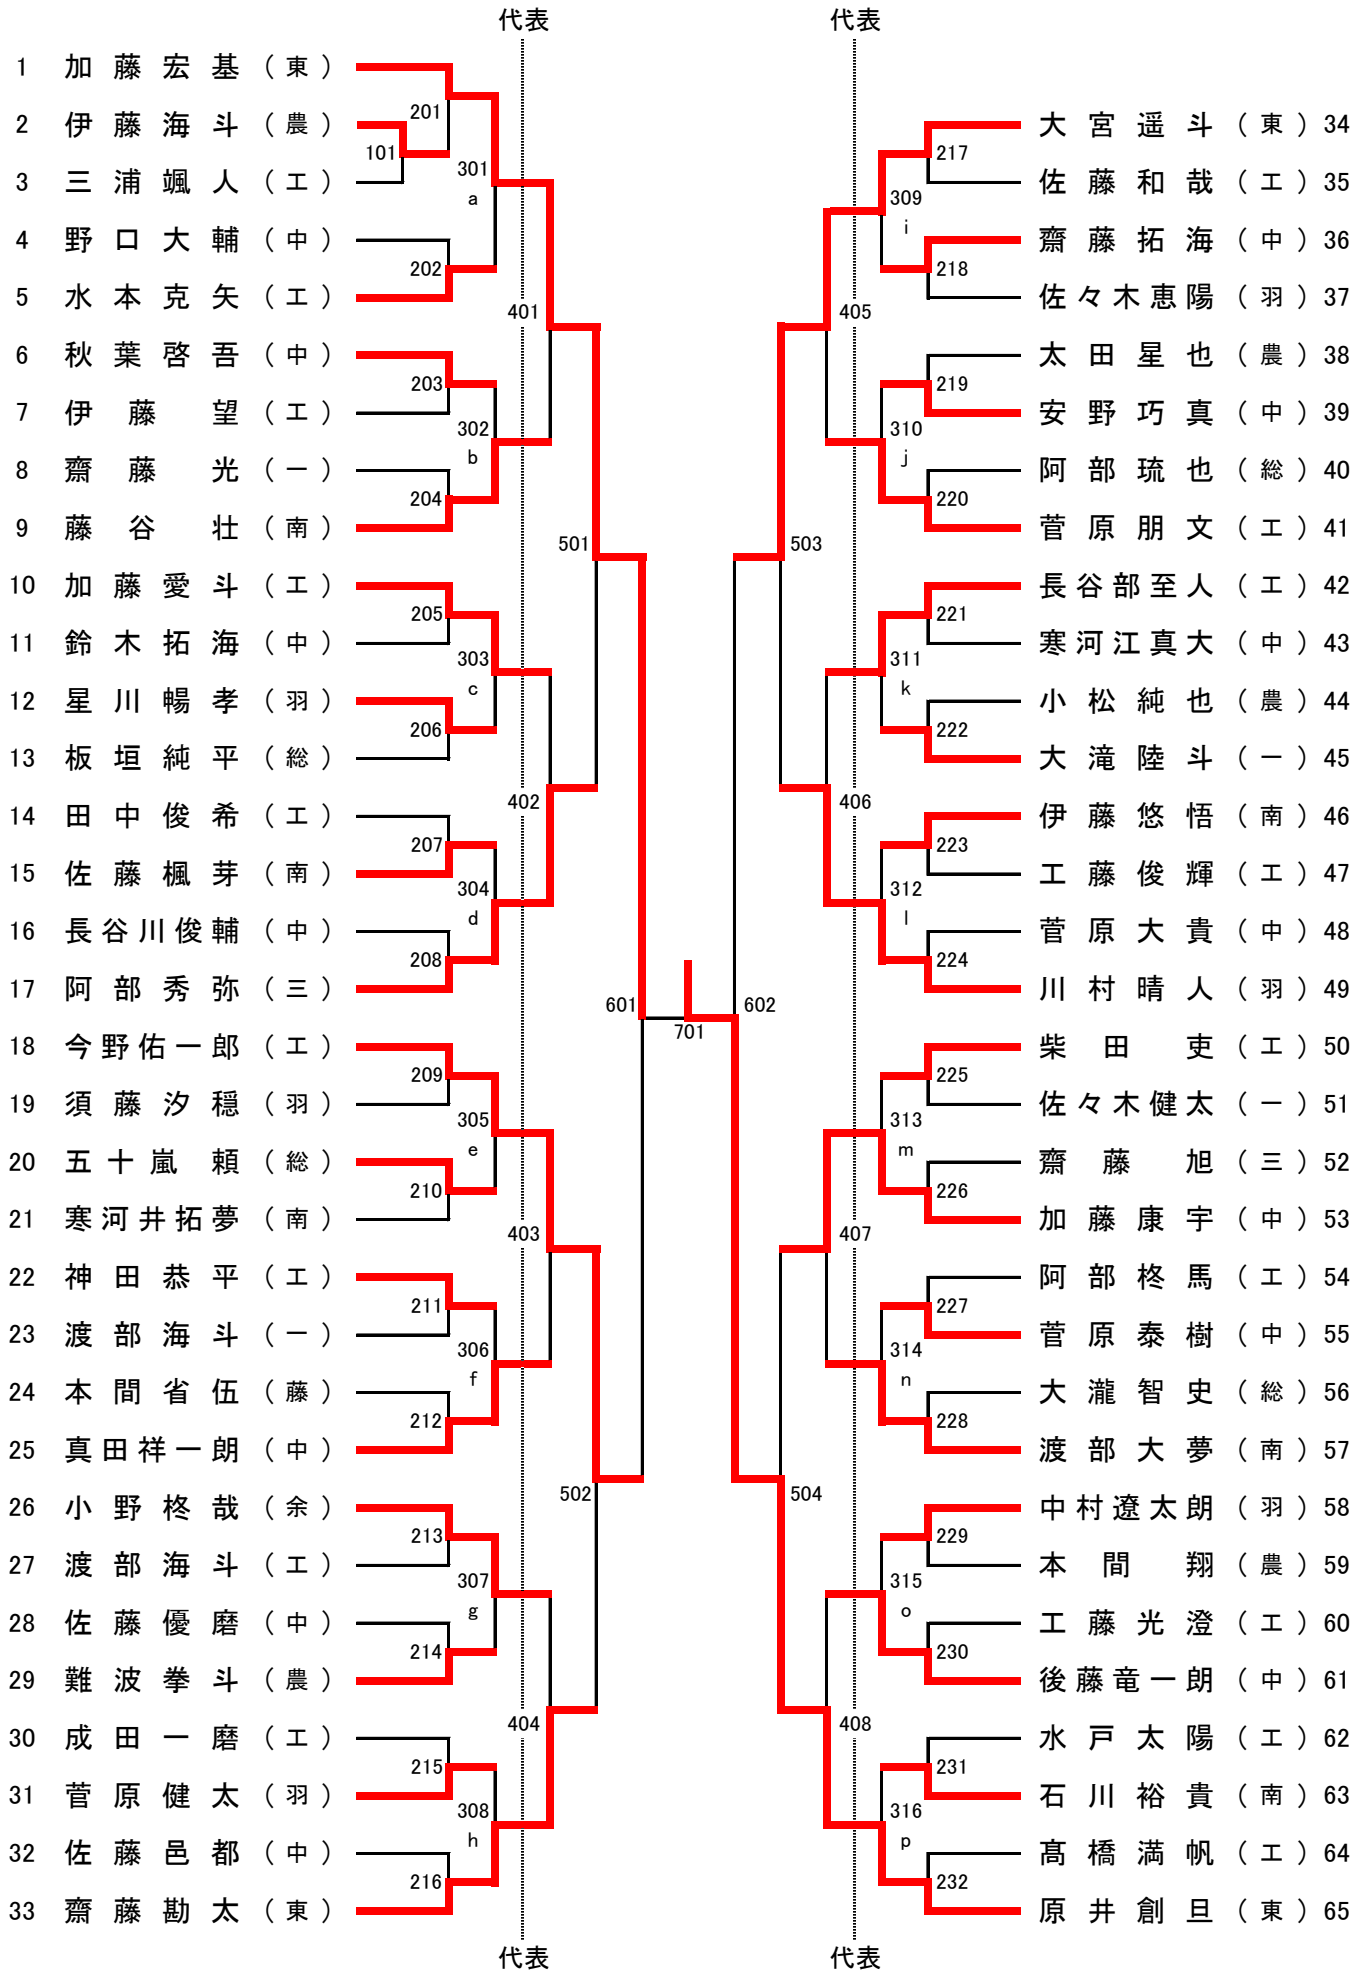

平成29年度 山形県国体予選会

田川地区予選会 卓球競技

期 日 平成29年6月11日（日） 開場 8:00 開始式 9:00
会 場 鶴岡市藤島体育館

開会式次第

- 1 開会宣言
- 2 会長挨拶
- 3 競技上の注意
- 4 選手宣誓
- 5 諸連絡
- 6 閉会宣言

閉会式次第

- 1 開会宣言
- 2 成績発表
- 3 表彰
- 4 講評
- 5 諸連絡
- 6 閉会宣言

少年男子シングルス (BS) 代表 28

少年女子シングルス (GS) 代表 2 2

少年男子シングルス代表決定戦

a	水本克矢 (工)	409	代表
b	秋葉啓吾 (中)	s	
c	星川暢孝 (羽)	410	代表
d	佐藤楓芽 (南)	t	
e	五十嵐頼 (総)	411	代表
f	神田恭平 (工)	u	
g	難波拳斗 (農)	412	代表
h	菅原健太 (羽)	v	

代表	413	i	齋藤拓海 (中)
	w	j	安野巧真 (中)
代表	414	k	大滝陸斗 (一)
	x	l	伊藤悠悟 (南)
代表	415	m	柴田吏 (工)
	y	n	菅原泰樹 (中)
代表	416	o	中村遼太郎 (羽)
	z	p	石川裕貴 (南)

決勝トーナメント

(予選2位までが決勝トーナメント出場)