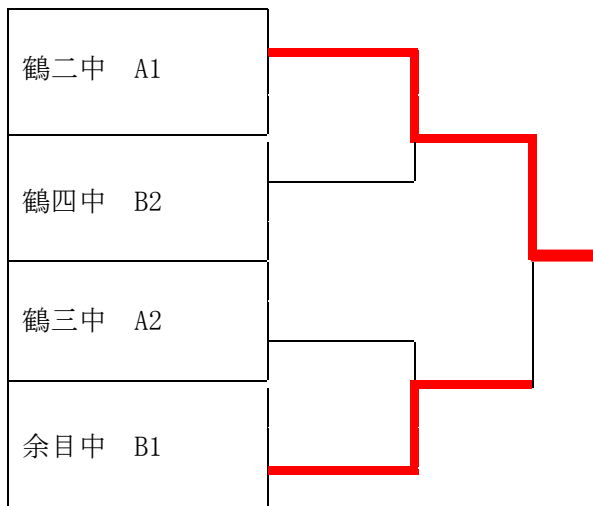

男子団体 <予選リーグ>

Aリーグ

	鶴二中	鶴一中	鶴三中	藤島中	勝-敗	順位
鶴二中		○ 3-1	○ 3-1	○ 3-1	3-0	1
鶴一中	× 1-3		× 0-3	○ 3-2	1-2	3
鶴三中	× 1-3	○ 3-0		○ 3-1	2-1	2
藤島中	× 1-3	× 2-3	× 1-3		0-3	4

Bリーグ ※ 鶴岡五中は5人

	余目中	鶴四中	榎引中	三川中	鶴五中	勝-敗	順位
余目中		○ 3-0	○ 3-0	○ 3-0	○ 3-0	3-0	1
鶴四中	× 0-3		○ 3-0	○ 3-1	○ 3-0	2-1	2
榎引中	× 0-3	× 0-3		○ 3-1	○ 3-0	1-2	3
三川中	× 0-3	× 1-3	× 1-3		○ 3-1	0-3	4
鶴五中	× 0-3	× 0-3	× 0-3	× 1-3			

(県大会代表2チーム)

<決勝トーナメント>