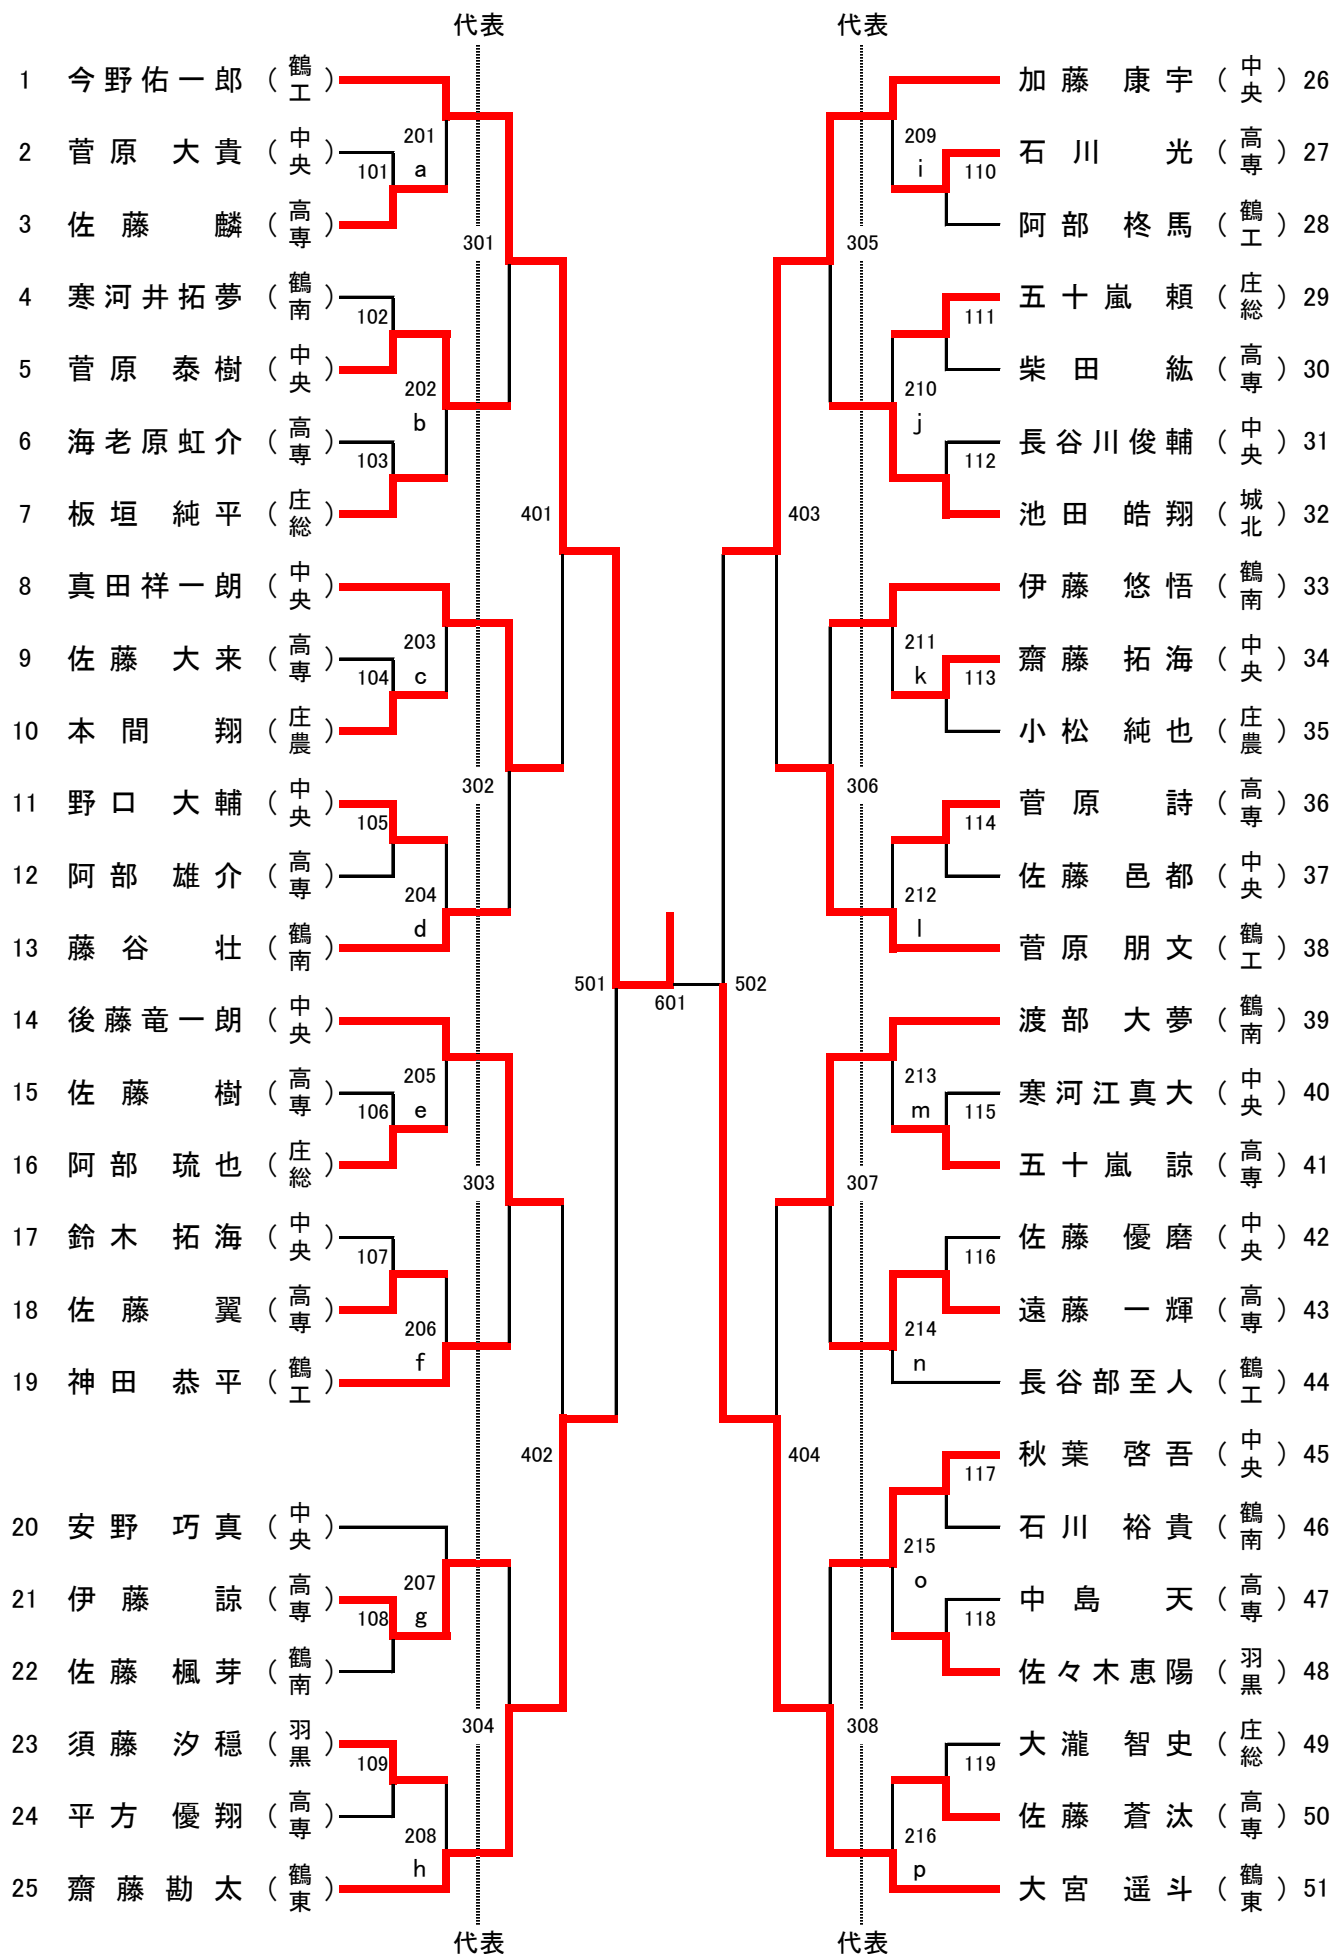

# 平成29年度 山形県卓球選手権大会 田川地区予選会(オールジャパン予選)

期 日 ジュニアの部 平成29年9月2日(土) 開場 8:00 開始式 9:00  
会 場 鶴岡市藤島体育館

- 開会式次第
- 1 開会宣言
  - 2 会長挨拶
  - 3 競技上の注意
  - 4 選手宣誓
  - 5 諸連絡
  - 6 閉会宣言

- 閉会式次第
- 1 開会宣言
  - 2 成績発表
  - 3 表彰
  - 4 講評
  - 5 諸連絡
  - 6 閉会宣言

# ジュニア男子シングルス (BS) 代表 28

# ジュニア女子シングルス (GS) 代表 24