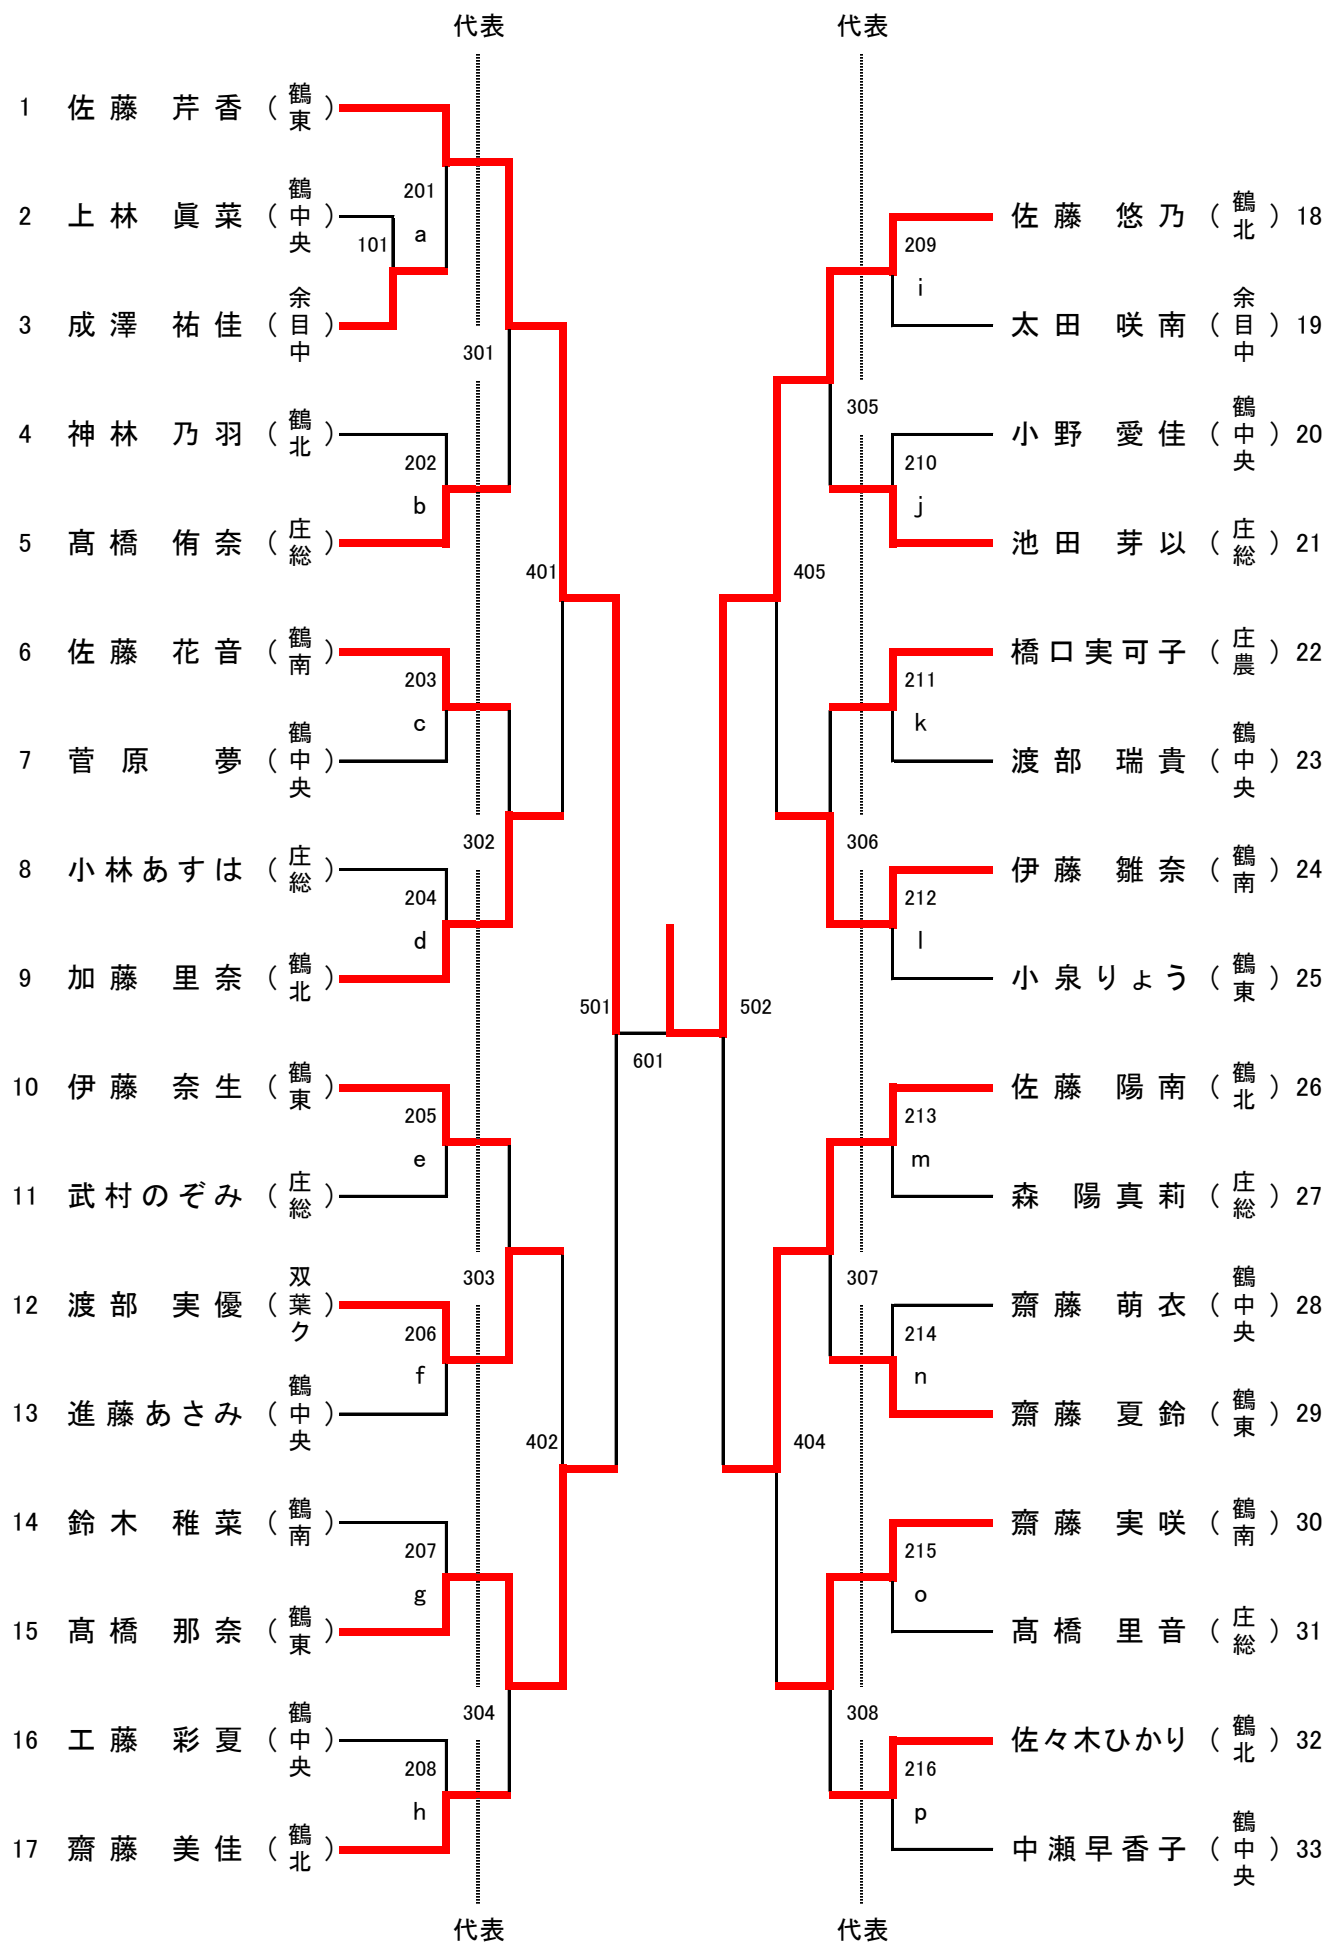

# 平成29年度 山形県卓球選手権大会 田川地区予選会(オールジャパン予選)

期 日 ジュニアの部 平成29年9月2日(土) 開場 8:00 開始式 9:00  
会 場 鶴岡市藤島体育館

- 開会式次第
- 1 開会宣言
  - 2 会長挨拶
  - 3 競技上の注意
  - 4 選手宣誓
  - 5 諸連絡
  - 6 閉会宣言

- 閉会式次第
- 1 開会宣言
  - 2 成績発表
  - 3 表彰
  - 4 講評
  - 5 諸連絡
  - 6 閉会宣言

# ジュニア男子シングルス (BS) 代表 28

# ジュニア女子シングルス (GS) 代表 24