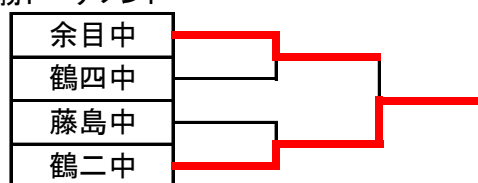

2017.09 中体連新人戦

男子団体

Aリーグ	余目中	鶴三中	藤島中	鶴一中	勝敗	順位
1 余目中		3-0	3-0	3-0	3-0	1
2 鶴三中	0-3		1-3	3-0	1-2	3
3 藤島中	0-3	3-1		3-0	2-1	2
4 鶴一中	0-3	0-3	0-3		0-3	4

Bリーグ	鶴二中	鶴四中	三川中	温海中	鶴五中(5)	勝敗	順位
1 鶴二中		3-1	3-1	3-0	3-1	3-0	1
2 鶴四中	1-3		3-0	3-0	3-0	2-1	2
3 三川中	1-3	0-3		3-0	3-0	1-2	3
4 温海中	0-3	0-3	0-3		2-3	0-3	4
5 鶴五中(5)	1-3	0-3	0-3	3-2			

決勝トーナメント

女子団体

Aリーグ	鶴一中	立川中	藤島中	温海中	勝敗	順位
1 鶴一中		3-0	3-2	3-0	3-0	1
2 立川中	0-3		2-3	1-3	0-3	4
3 藤島中	2-3	3-2		3-2	2-1	2
4 温海中	0-3	3-1	2-3		1-2	3

Bリーグ	余目中	鶴四中	鶴二中	鶴三中(4)	勝敗	順位
1 余目中		3-0	3-0	3-0	2-0	1
2 鶴四中	0-3		2-3	2-3	0-2	3
3 鶴二中	0-3	3-2		2-3	1-1	2
4 鶴三中(4)	0-3	3-2	3-2			