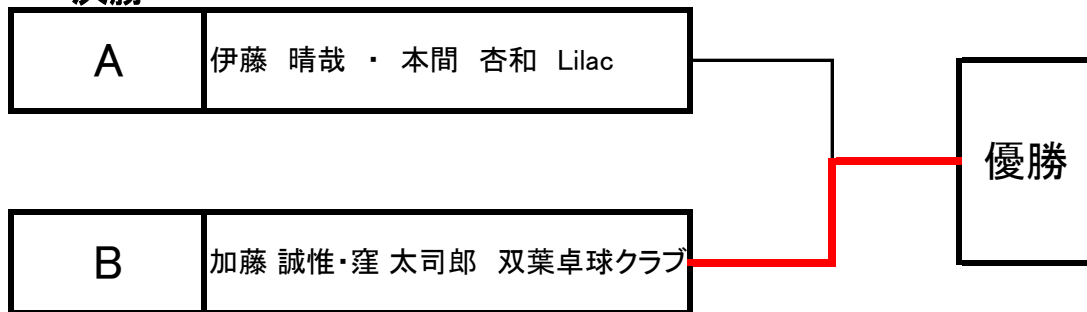

第13ブロック			イ	ロ	ハ	勝敗	順位
イ	五十嵐 耀	Lilac	/	3-0	3-1	2-0	1
	村田 和志						
ロ	五十嵐 満輝	鶴岡三中		0-3	2-3	0-2	3
	五十嵐 尊						
ハ	鈴木奏太	双葉卓球クラブ		1-3	3-2	1-1	2
	山泉貴義						

第14ブロック			イ	ロ	ハ	勝敗	順位
イ	村井博之	双葉卓球クラブ	/	3-1	3-1	2-0	1
	佐藤慎悦						
ロ	田中 健一	城北スポ少		1-3	3-0	1-1	2
	田中 俊吾						
ハ	佐藤 誉	三川クラブ		1-3	0-3	0-2	3
	鈴木 蓮						

第15ブロック			イ	ロ	ハ	勝敗	順位
イ	伊藤叶登	双葉卓球クラブ	/	3-0	3-0	2-0	1
	亀井隆広						
ロ	高橋 咲翔	酒田光陵		0-3	3-2	1-1	2
	星 洸里						
ハ	長南 湊太	峰栄スポ少		0-3	2-3		3
	松浦 璃一	黄金スポ少					

決勝