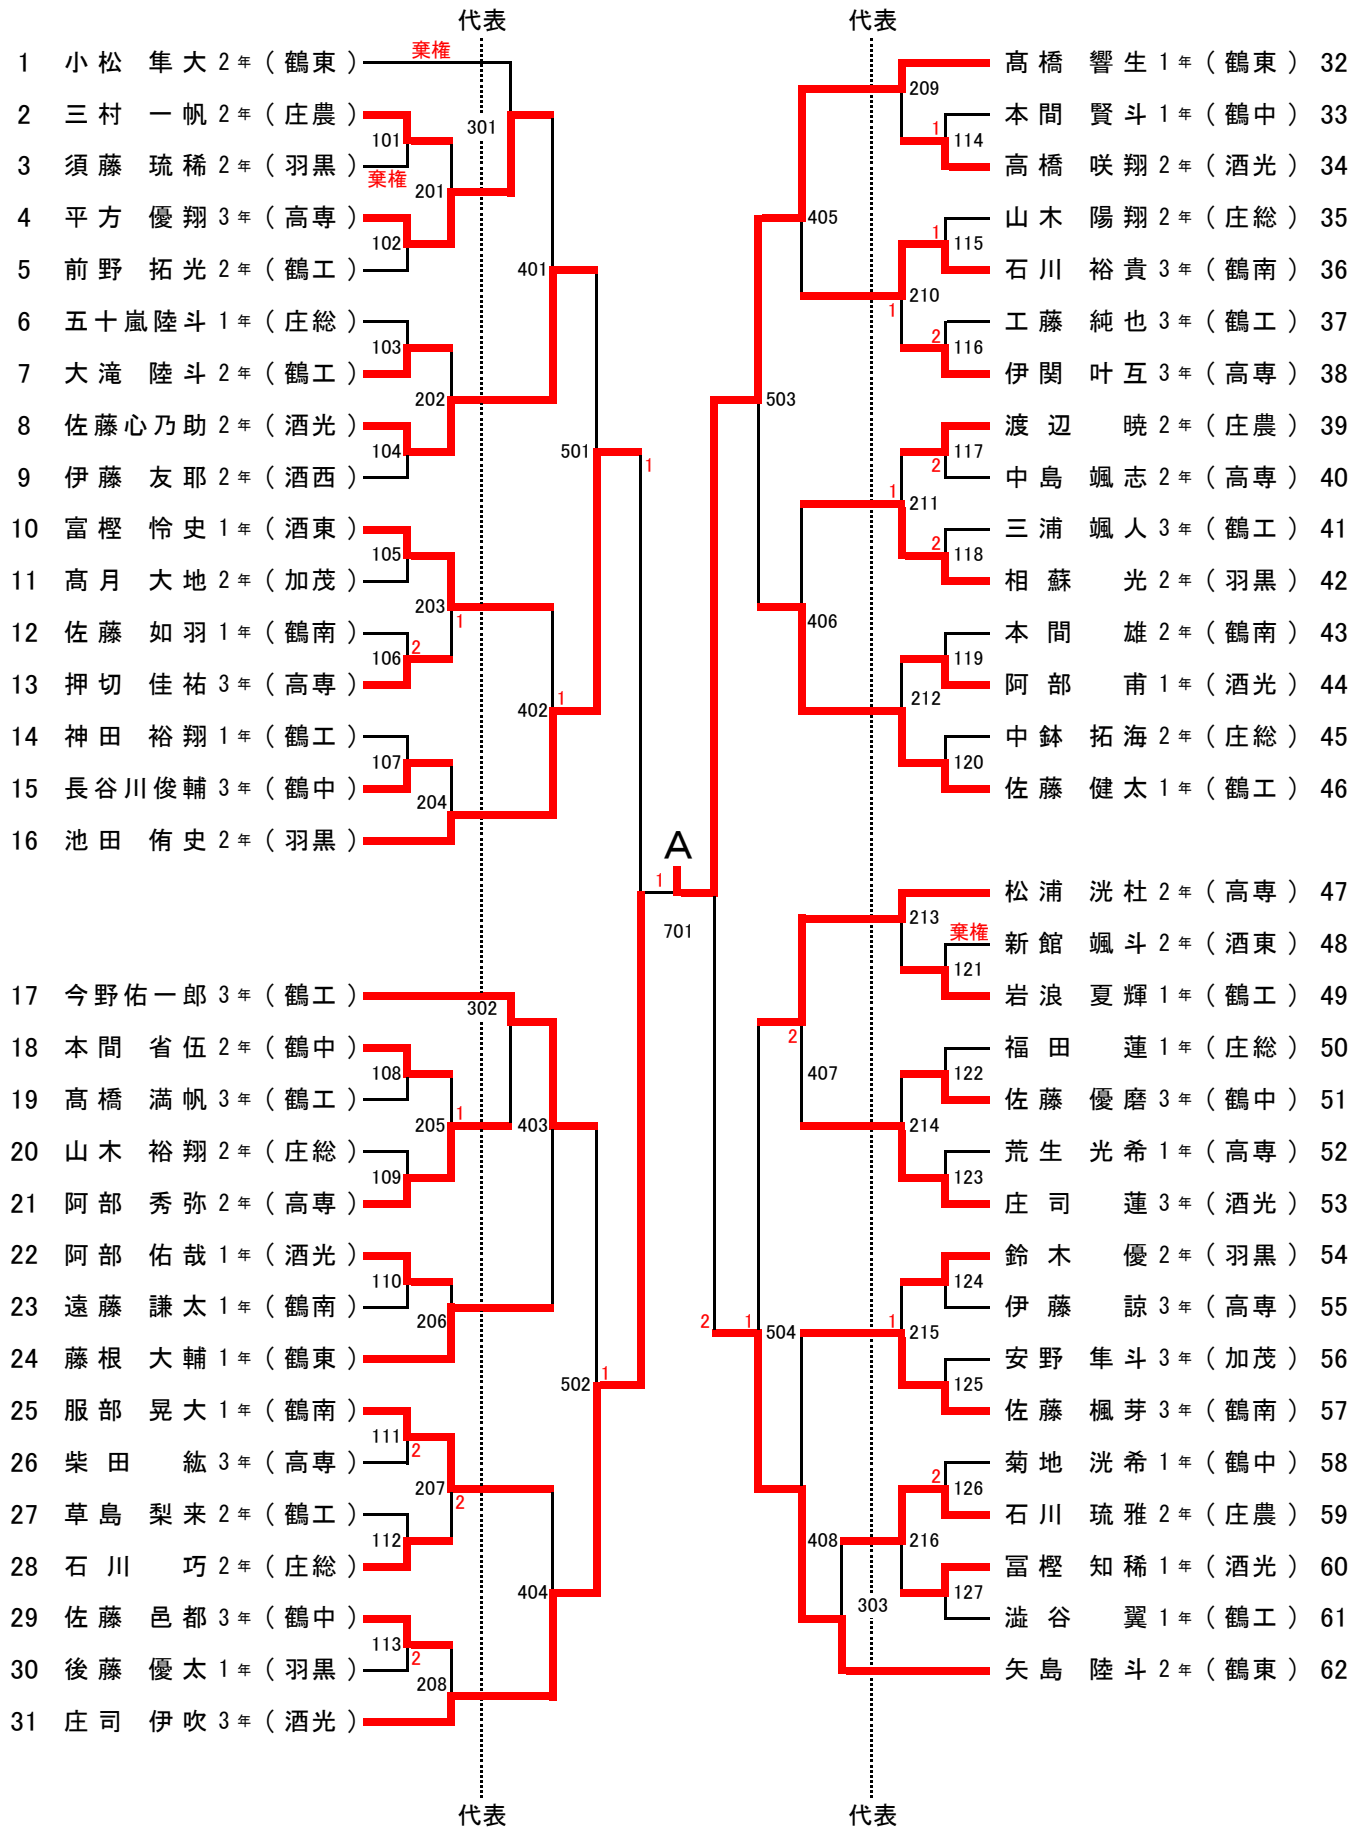

令和元年度 田川・飽海地区高等学校総合体育大会 卓球競技

5月11日(土) 庄内町総合体育館
5月12日(日) 酒田市国体記念体育館

《学校対抗》

	男 子	女 子
第1位	鶴岡東 高等学校	鶴岡北 高等学校
第2位	鶴岡工業 高等学校	鶴岡東 高等学校
第3位	酒田光陵 高等学校	鶴岡南 高等学校
〃	鶴岡工業 高等専門学校	酒田光陵 高等学校

《ダブルス》

	男 子		女 子	
第1位	原井創旦	鶴岡東 高等学校	小島藍	鶴岡北 高等学校
	佐藤祐人		佐藤悠乃	
第2位	小松隼大	鶴岡東 高等学校	加藤七菜	酒田東 高等学校
	櫻井倭		佐藤由依	
第3位	藤根大輔	鶴岡東 高等学校	高橋那奈	鶴岡東 高等学校
	芳賀世蓮		齋藤夏鈴	
〃	矢島陸斗	鶴岡東 高等学校	小野愛佳	鶴岡中央 高等学校
	高橋響生		工藤彩夏	

代表決定リーグ ①2対3 ②1対3 ③1対2

女子学校対抗 (GT) 代表：6

優勝

順位決定戦および代表決定戦

女子ダブルス (GD) 代表：12

女子ダブルス代表決定戦

男子ダブルス (BD) 代表：12

男子ダブルス決勝戦

男子ダブルス代表決定戦

女子シングルス(GS) 代表：26+2

男子シングルス (BS) 代表 : 3 2 + 5

男子シングルス 決勝戦

女子シングルス 決勝戦

女子シングルス 代表決定戦

優 勝 の 記 録

	学 校 対 抗	シ ン グ ル ス	ダ ブ ル ス	年 度
男子	鶴 岡 東	相 馬 練 (鶴東)	相 馬 練・葉 波 啓 (鶴東)	27
女子	鶴 岡 東	須 田 歩 実 (鶴東)	須 田 歩 実・佐 藤 桃 可 (鶴東)	
男子	鶴 岡 東	大 澤 祐 貴 (鶴東)	大 澤 祐 貴・星 翔 太 (鶴東)	28
女子	鶴 岡 東	齋 藤 理 子 (鶴北)	須 田 歩 実・佐 藤 桃 可 (鶴東)	
男子	鶴 岡 東	星 翔 太 (鶴東)	中 橋 敬 人・星 翔 太 (鶴東)	29
女子	鶴 岡 北	川 越 菜 月 (鶴北)	川 越 菜 月・伊 藤 莉 愛 (鶴北)	
男子	鶴 岡 東	中 橋 敬 人 (鶴東)	佐 藤 祐 人・小 松 隼 人 (鶴東)	30
女子	鶴 岡 北	伊 藤 莉 愛 (鶴北)	伊 藤 莉 愛・佐 藤 美 乃 (鶴北)	
男子	鶴 岡 東	原 井 創 旦 (鶴東)	原 井 創 旦・佐 藤 祐 人 (鶴東)	令和 元
女子	鶴 岡 北	加 藤 七 菜 (酒東)	小 島 藍・佐 藤 悠 乃 (鶴北)	
男子		()	・ ()	2
女子		()	・ ()	
男子		()	・ ()	3
女子		()	・ ()	
男子		()	・ ()	4
女子		()	・ ()	
男子		()	・ ()	5
女子		()	・ ()	
男子		()	・ ()	6
女子		()	・ ()	
男子		()	・ ()	7
女子		()	・ ()	
男子		()	・ ()	8
女子		()	・ ()	
男子		()	・ ()	9
女子		()	・ ()	
男子		()	・ ()	10
女子		()	・ ()	