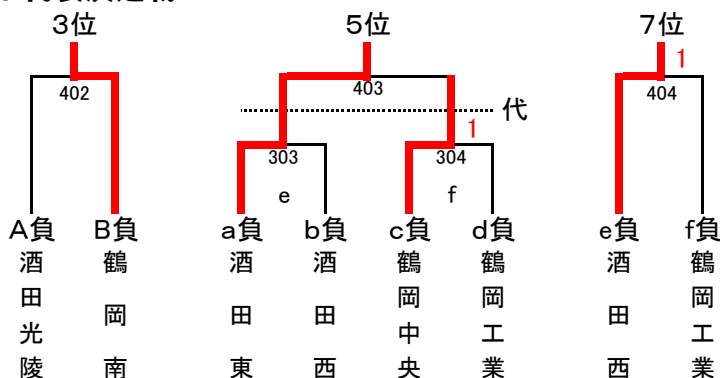

《シングルス》

	男 子	女 子
第1位	原井創旦 鶴岡東 高等学校	加藤七菜 酒田東 高等学校
第2位	高橋響生 鶴岡東 高等学校	小島藍 鶴岡北 高等学校
第3位	櫻井倭 鶴岡東 高等学校	齋藤夏鈴 鶴岡東 高等学校
〃	庄司伊吹 酒田光陵 高等学校	佐藤悠乃 鶴岡北 高等学校

男子学校対抗 (BT) 代表：8 + 1

優勝

順位決定戦および代表決定戦

	1 酒田東	2 庄内農業	3 加茂水産
1 x負 酒田東		3-2	3-1
2 y負 庄内農業	2-3		3-1
3 z負 加茂水産	1-3	1-3	

代表決定リーグ ①2対3 ②1対3 ③1対2

女子学校対抗 (GT) 代表：6

優勝

順位決定戦および代表決定戦

女子ダブルス (GD) 代表：12

女子ダブルス代表決定戦

男子ダブルス (BD) 代表：12

男子ダブルス決勝戦

男子ダブルス代表決定戦

女子シングルス(GS) 代表：26+2

男子シングルス (BS) 代表 : 3 2 + 5

男子シングルス 決勝戦

女子シングルス 決勝戦

女子シングルス 代表決定戦

優 勝 の 記 録

	学 校 対 抗	シ ン グ ル ス	ダ ブ ル ス	年 度
男子	鶴 岡 東	相 馬 練 (鶴東)	相 馬 練・葉 波 啓 (鶴東)	27
女子	鶴 岡 東	須 田 歩 実 (鶴東)	須 田 歩 実・佐 藤 桃 可 (鶴東)	
男子	鶴 岡 東	大 澤 祐 貴 (鶴東)	大 澤 祐 貴・星 翔 太 (鶴東)	28
女子	鶴 岡 東	齋 藤 理 子 (鶴北)	須 田 歩 実・佐 藤 桃 可 (鶴東)	
男子	鶴 岡 東	星 翔 太 (鶴東)	中 橋 敬 人・星 翔 太 (鶴東)	29
女子	鶴 岡 北	川 越 菜 月 (鶴北)	川 越 菜 月・伊 藤 莉 愛 (鶴北)	
男子	鶴 岡 東	中 橋 敬 人 (鶴東)	佐 藤 祐 人・小 松 隼 人 (鶴東)	30
女子	鶴 岡 北	伊 藤 莉 愛 (鶴北)	伊 藤 莉 愛・佐 藤 美 乃 (鶴北)	
男子	鶴 岡 東	原 井 創 旦 (鶴東)	原 井 創 旦・佐 藤 祐 人 (鶴東)	令和 元
女子	鶴 岡 北	加 藤 七 菜 (酒東)	小 島 藍・佐 藤 悠 乃 (鶴北)	
男子		()	・ ()	2
女子		()	・ ()	
男子		()	・ ()	3
女子		()	・ ()	
男子		()	・ ()	4
女子		()	・ ()	
男子		()	・ ()	5
女子		()	・ ()	
男子		()	・ ()	6
女子		()	・ ()	
男子		()	・ ()	7
女子		()	・ ()	
男子		()	・ ()	8
女子		()	・ ()	
男子		()	・ ()	9
女子		()	・ ()	
男子		()	・ ()	10
女子		()	・ ()	