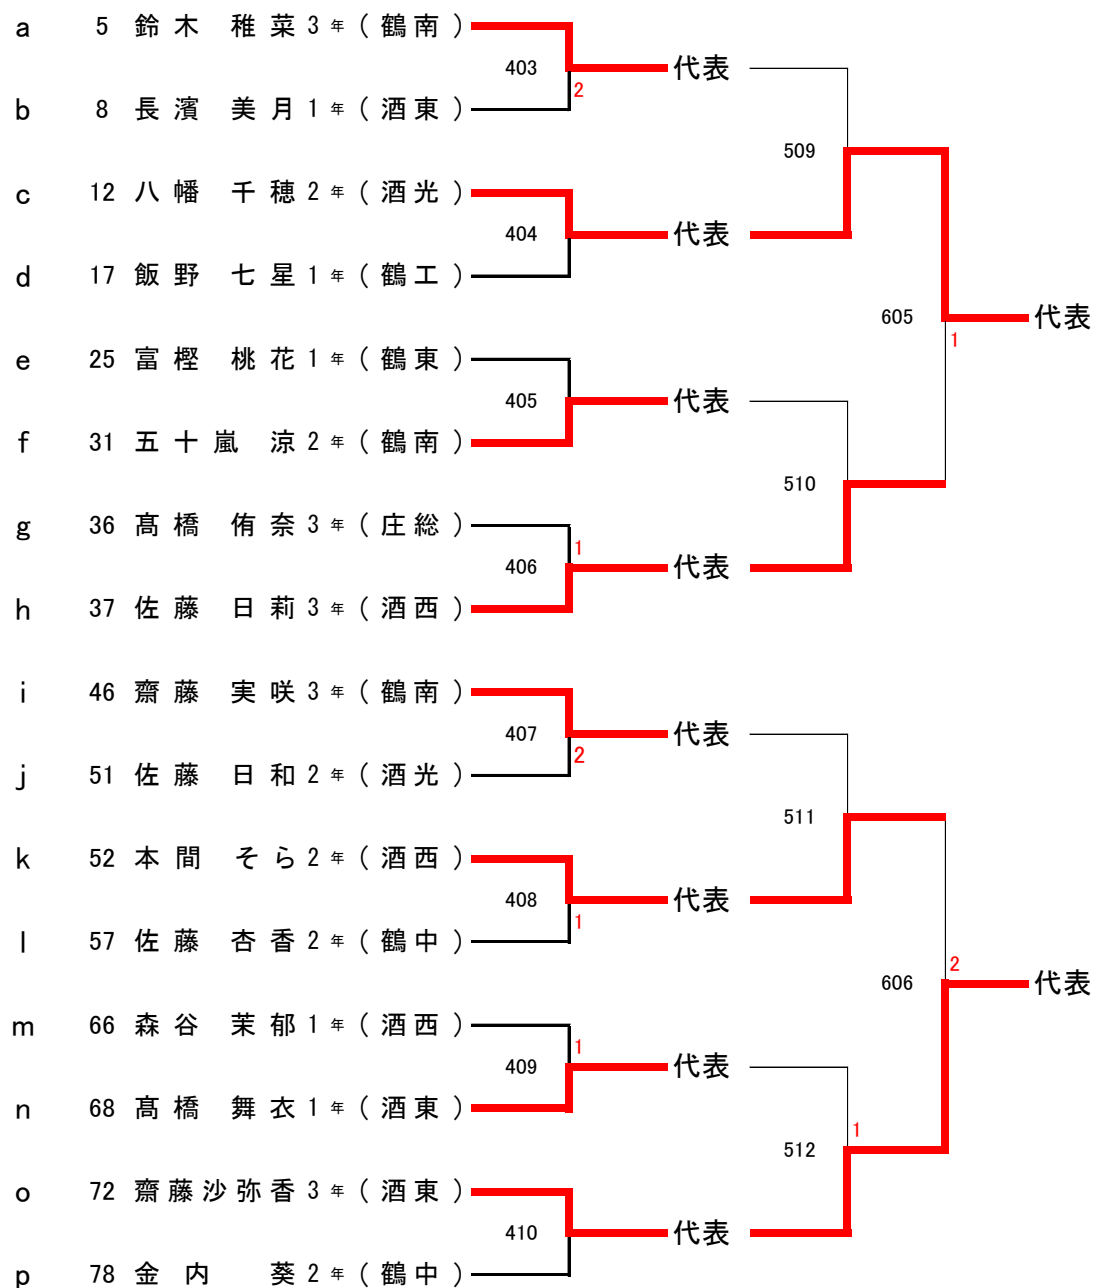

令和元年度 田川・飽海地区高等学校総合体育大会 卓球競技

5月11日(土) 庄内町総合体育館
5月12日(日) 酒田市国体記念体育館

《学校対抗》

	男 子	女 子
第1位	鶴岡東 高等学校	鶴岡北 高等学校
第2位	鶴岡工業 高等学校	鶴岡東 高等学校
第3位	酒田光陵 高等学校	鶴岡南 高等学校
〃	鶴岡工業 高等専門学校	酒田光陵 高等学校

《ダブルス》

	男 子		女 子	
第1位	原井創旦	鶴岡東 高等学校	小島藍	鶴岡北 高等学校
	佐藤祐人		佐藤悠乃	
第2位	小松隼大	鶴岡東 高等学校	加藤七菜	酒田東 高等学校
	櫻井倭		佐藤由依	
第3位	藤根大輔	鶴岡東 高等学校	高橋那奈	鶴岡東 高等学校
	芳賀世蓮		齋藤夏鈴	
〃	矢島陸斗	鶴岡東 高等学校	小野愛佳	鶴岡中央 高等学校
	高橋響生		工藤彩夏	

代表決定リーグ ①2対3 ②1対3 ③1対2

女子学校対抗 (GT) 代表：6

優勝

順位決定戦および代表決定戦

女子ダブルス (GD) 代表：12

女子ダブルス代表決定戦

男子ダブルス (BD) 代表：12

男子ダブルス決勝戦

男子ダブルス代表決定戦

女子シングルス(GS) 代表：26+2

男子シングルス (BS) 代表 : 3 2 + 5

男子シングルス 決勝戦

女子シングルス 決勝戦

女子シングルス 代表決定戦

優 勝 の 記 録

	学 校 対 抗	シ ン グ ル ス	ダ ブ ル ス	年 度
男子	鶴 岡 東	相 馬 練 (鶴東)	相 馬 練・葉 波 啓 (鶴東)	27
女子	鶴 岡 東	須 田 歩 実 (鶴東)	須 田 歩 実・佐 藤 桃 可 (鶴東)	
男子	鶴 岡 東	大 澤 祐 貴 (鶴東)	大 澤 祐 貴・星 翔 太 (鶴東)	28
女子	鶴 岡 東	齋 藤 理 子 (鶴北)	須 田 歩 実・佐 藤 桃 可 (鶴東)	
男子	鶴 岡 東	星 翔 太 (鶴東)	中 橋 敬 人・星 翔 太 (鶴東)	29
女子	鶴 岡 北	川 越 菜 月 (鶴北)	川 越 菜 月・伊 藤 莉 愛 (鶴北)	
男子	鶴 岡 東	中 橋 敬 人 (鶴東)	佐 藤 祐 人・小 松 隼 人 (鶴東)	30
女子	鶴 岡 北	伊 藤 莉 愛 (鶴北)	伊 藤 莉 愛・佐 藤 美 乃 (鶴北)	
男子	鶴 岡 東	原 井 創 旦 (鶴東)	原 井 創 旦・佐 藤 祐 人 (鶴東)	令和 元
女子	鶴 岡 北	加 藤 七 菜 (酒東)	小 島 藍・佐 藤 悠 乃 (鶴北)	
男子		()	・ ()	2
女子		()	・ ()	
男子		()	・ ()	3
女子		()	・ ()	
男子		()	・ ()	4
女子		()	・ ()	
男子		()	・ ()	5
女子		()	・ ()	
男子		()	・ ()	6
女子		()	・ ()	
男子		()	・ ()	7
女子		()	・ ()	
男子		()	・ ()	8
女子		()	・ ()	
男子		()	・ ()	9
女子		()	・ ()	
男子		()	・ ()	10
女子		()	・ ()	