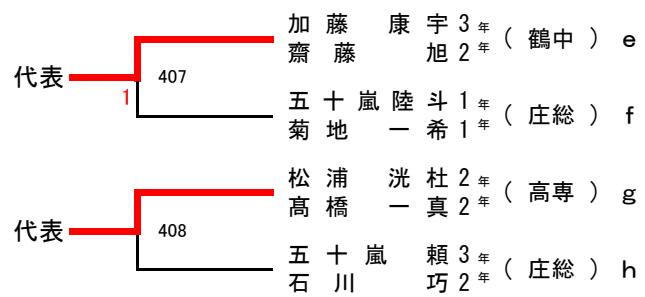

男子ダブルス代表決定戦