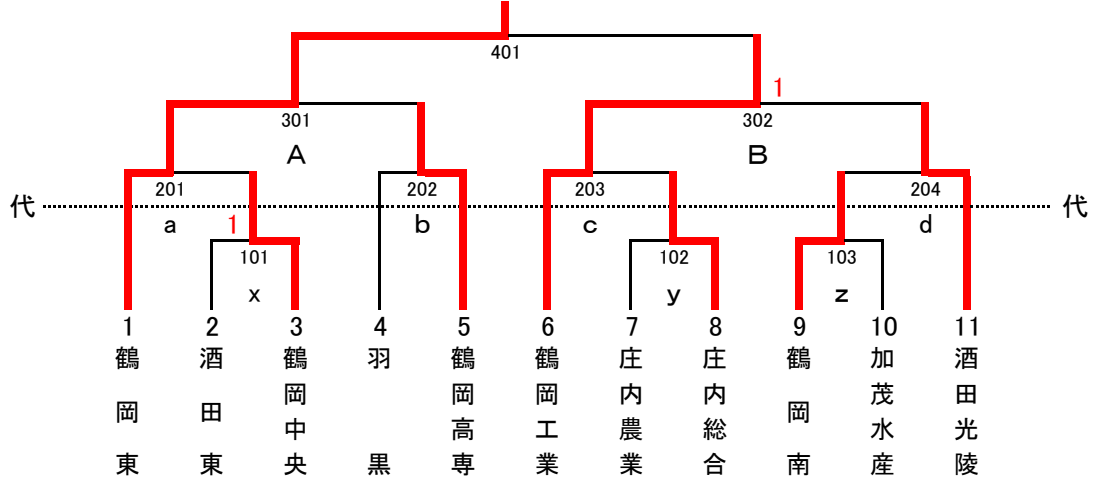

男子学校対抗 (BT) 代表：8 + 1

優勝