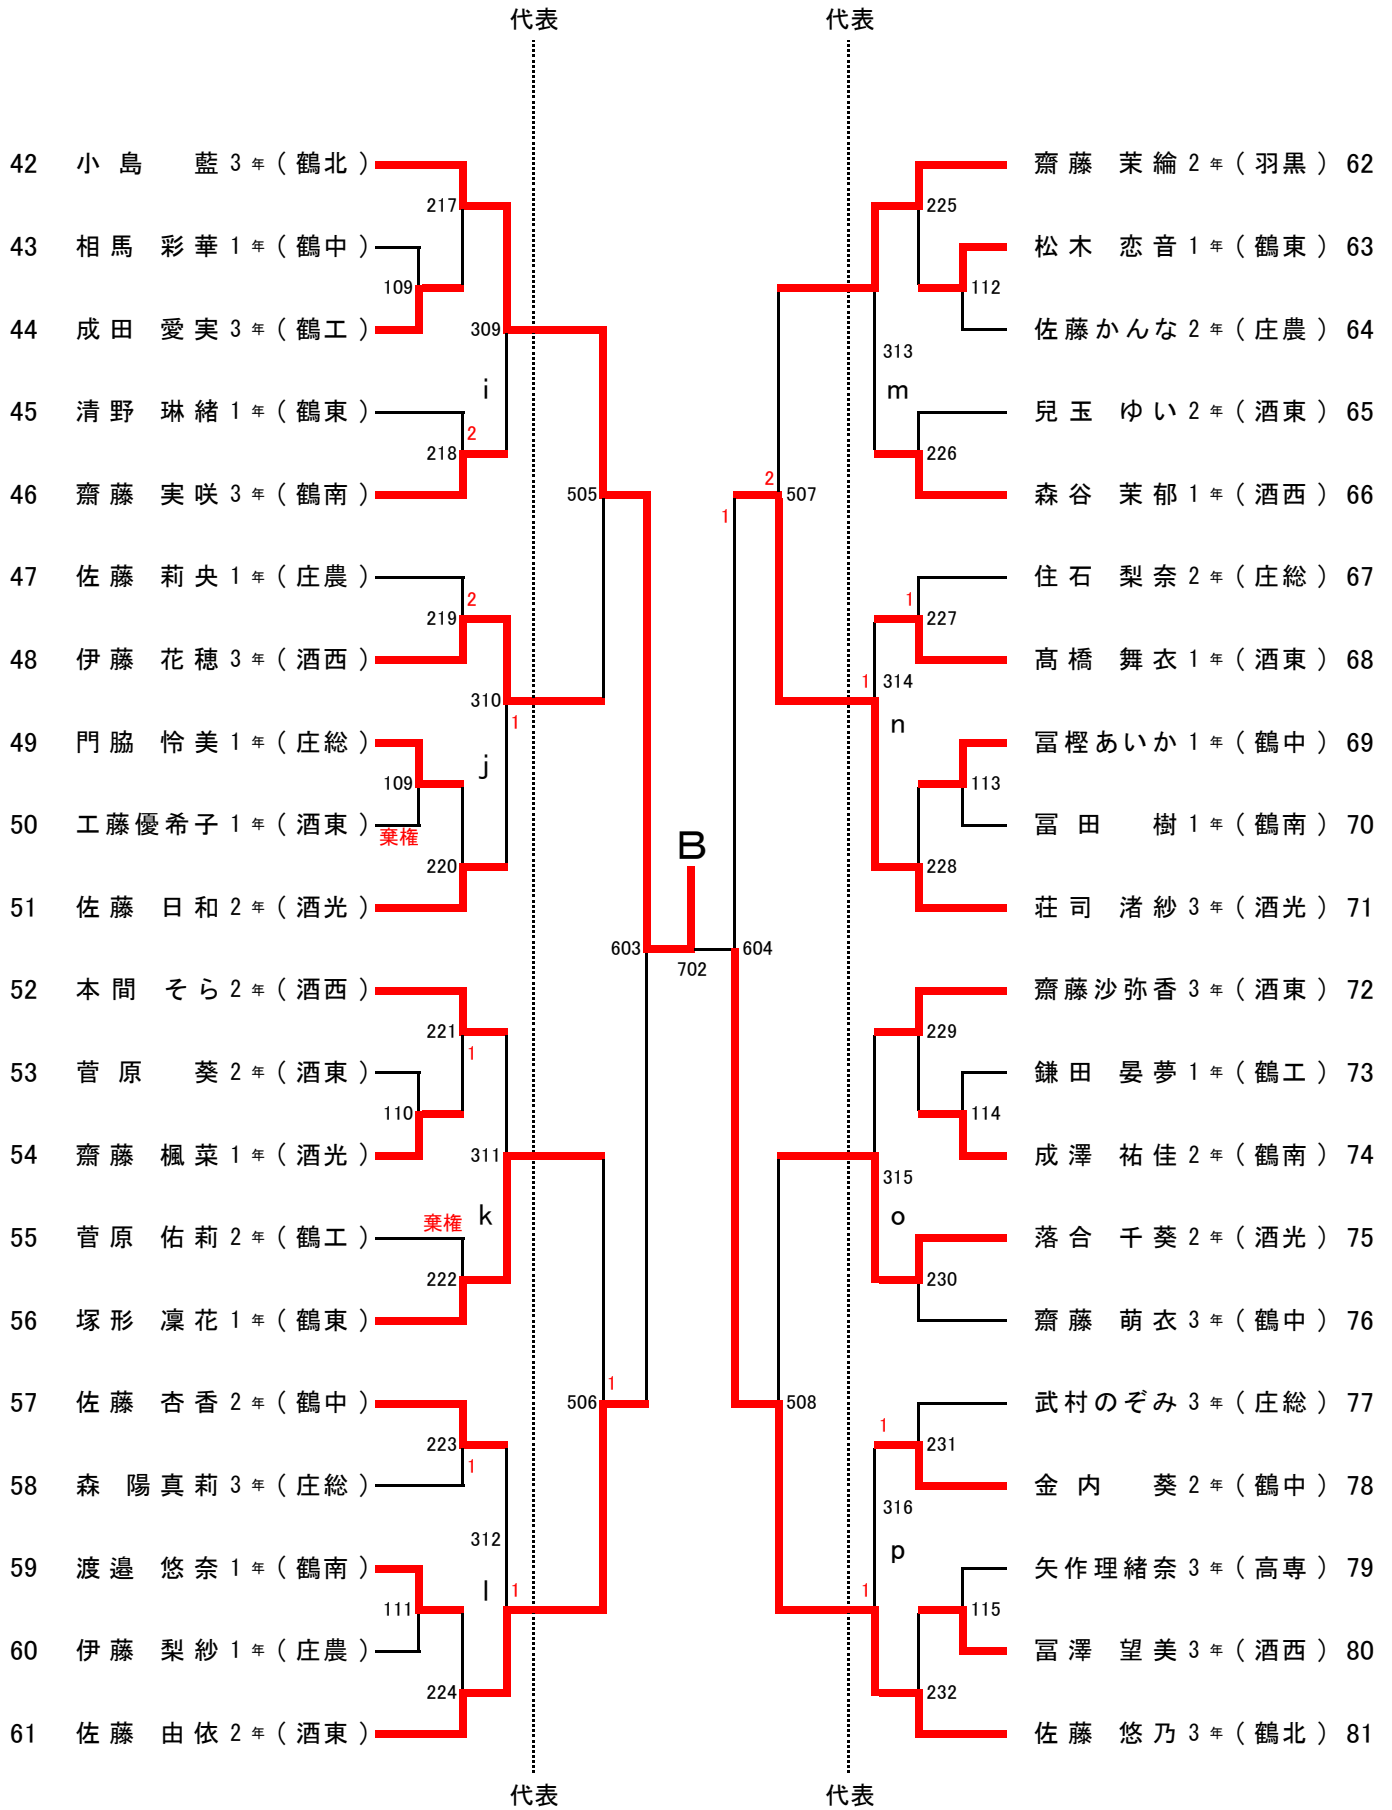

令和元年度 田川・飽海地区高等学校総合体育大会 卓球競技

5月11日(土) 庄内町総合体育館
5月12日(日) 酒田市国体記念体育館

《学校対抗》

	男 子	女 子
第1位	鶴岡東 高等学校	鶴岡北 高等学校
第2位	鶴岡工業 高等学校	鶴岡東 高等学校
第3位	酒田光陵 高等学校	鶴岡南 高等学校
〃	鶴岡工業 高等専門学校	酒田光陵 高等学校

《ダブルス》

	男 子		女 子	
第1位	原井創旦	鶴岡東 高等学校	小島藍	鶴岡北 高等学校
	佐藤祐人		佐藤悠乃	
第2位	小松隼大	鶴岡東 高等学校	加藤七菜	酒田東 高等学校
	櫻井倭		佐藤由依	
第3位	藤根大輔	鶴岡東 高等学校	高橋那奈	鶴岡東 高等学校
	芳賀世蓮		齋藤夏鈴	
〃	矢島陸斗	鶴岡東 高等学校	小野愛佳	鶴岡中央 高等学校
	高橋響生		工藤彩夏	

代表決定リーグ ①2対3 ②1対3 ③1対2

女子学校対抗 (GT) 代表：6

優勝

順位決定戦および代表決定戦

女子ダブルス (GD) 代表：12

女子ダブルス代表決定戦

男子ダブルス (BD) 代表：12

男子ダブルス決勝戦

男子ダブルス代表決定戦

女子シングルス(GS) 代表：26+2

男子シングルス (BS) 代表 : 3 2 + 5

男子シングルス 決勝戦

女子シングルス 決勝戦

女子シングルス 代表決定戦

優 勝 の 記 録

	学 校 対 抗	シ ン グ ル ス	ダ ブ ル ス	年 度
男子	鶴 岡 東	相 馬 練 (鶴東)	相 馬 練・葉 波 啓 (鶴東)	27
女子	鶴 岡 東	須 田 歩 実 (鶴東)	須 田 歩 実・佐 藤 桃 可 (鶴東)	
男子	鶴 岡 東	大 澤 祐 貴 (鶴東)	大 澤 祐 貴・星 翔 太 (鶴東)	28
女子	鶴 岡 東	齋 藤 理 子 (鶴北)	須 田 歩 実・佐 藤 桃 可 (鶴東)	
男子	鶴 岡 東	星 翔 太 (鶴東)	中 橋 敬 人・星 翔 太 (鶴東)	29
女子	鶴 岡 北	川 越 菜 月 (鶴北)	川 越 菜 月・伊 藤 莉 愛 (鶴北)	
男子	鶴 岡 東	中 橋 敬 人 (鶴東)	佐 藤 祐 人・小 松 隼 人 (鶴東)	30
女子	鶴 岡 北	伊 藤 莉 愛 (鶴北)	伊 藤 莉 愛・佐 藤 美 乃 (鶴北)	
男子	鶴 岡 東	原 井 創 旦 (鶴東)	原 井 創 旦・佐 藤 祐 人 (鶴東)	令和 元
女子	鶴 岡 北	加 藤 七 菜 (酒東)	小 島 藍・佐 藤 悠 乃 (鶴北)	
男子		()	・ ()	2
女子		()	・ ()	
男子		()	・ ()	3
女子		()	・ ()	
男子		()	・ ()	4
女子		()	・ ()	
男子		()	・ ()	5
女子		()	・ ()	
男子		()	・ ()	6
女子		()	・ ()	
男子		()	・ ()	7
女子		()	・ ()	
男子		()	・ ()	8
女子		()	・ ()	
男子		()	・ ()	9
女子		()	・ ()	
男子		()	・ ()	10
女子		()	・ ()	