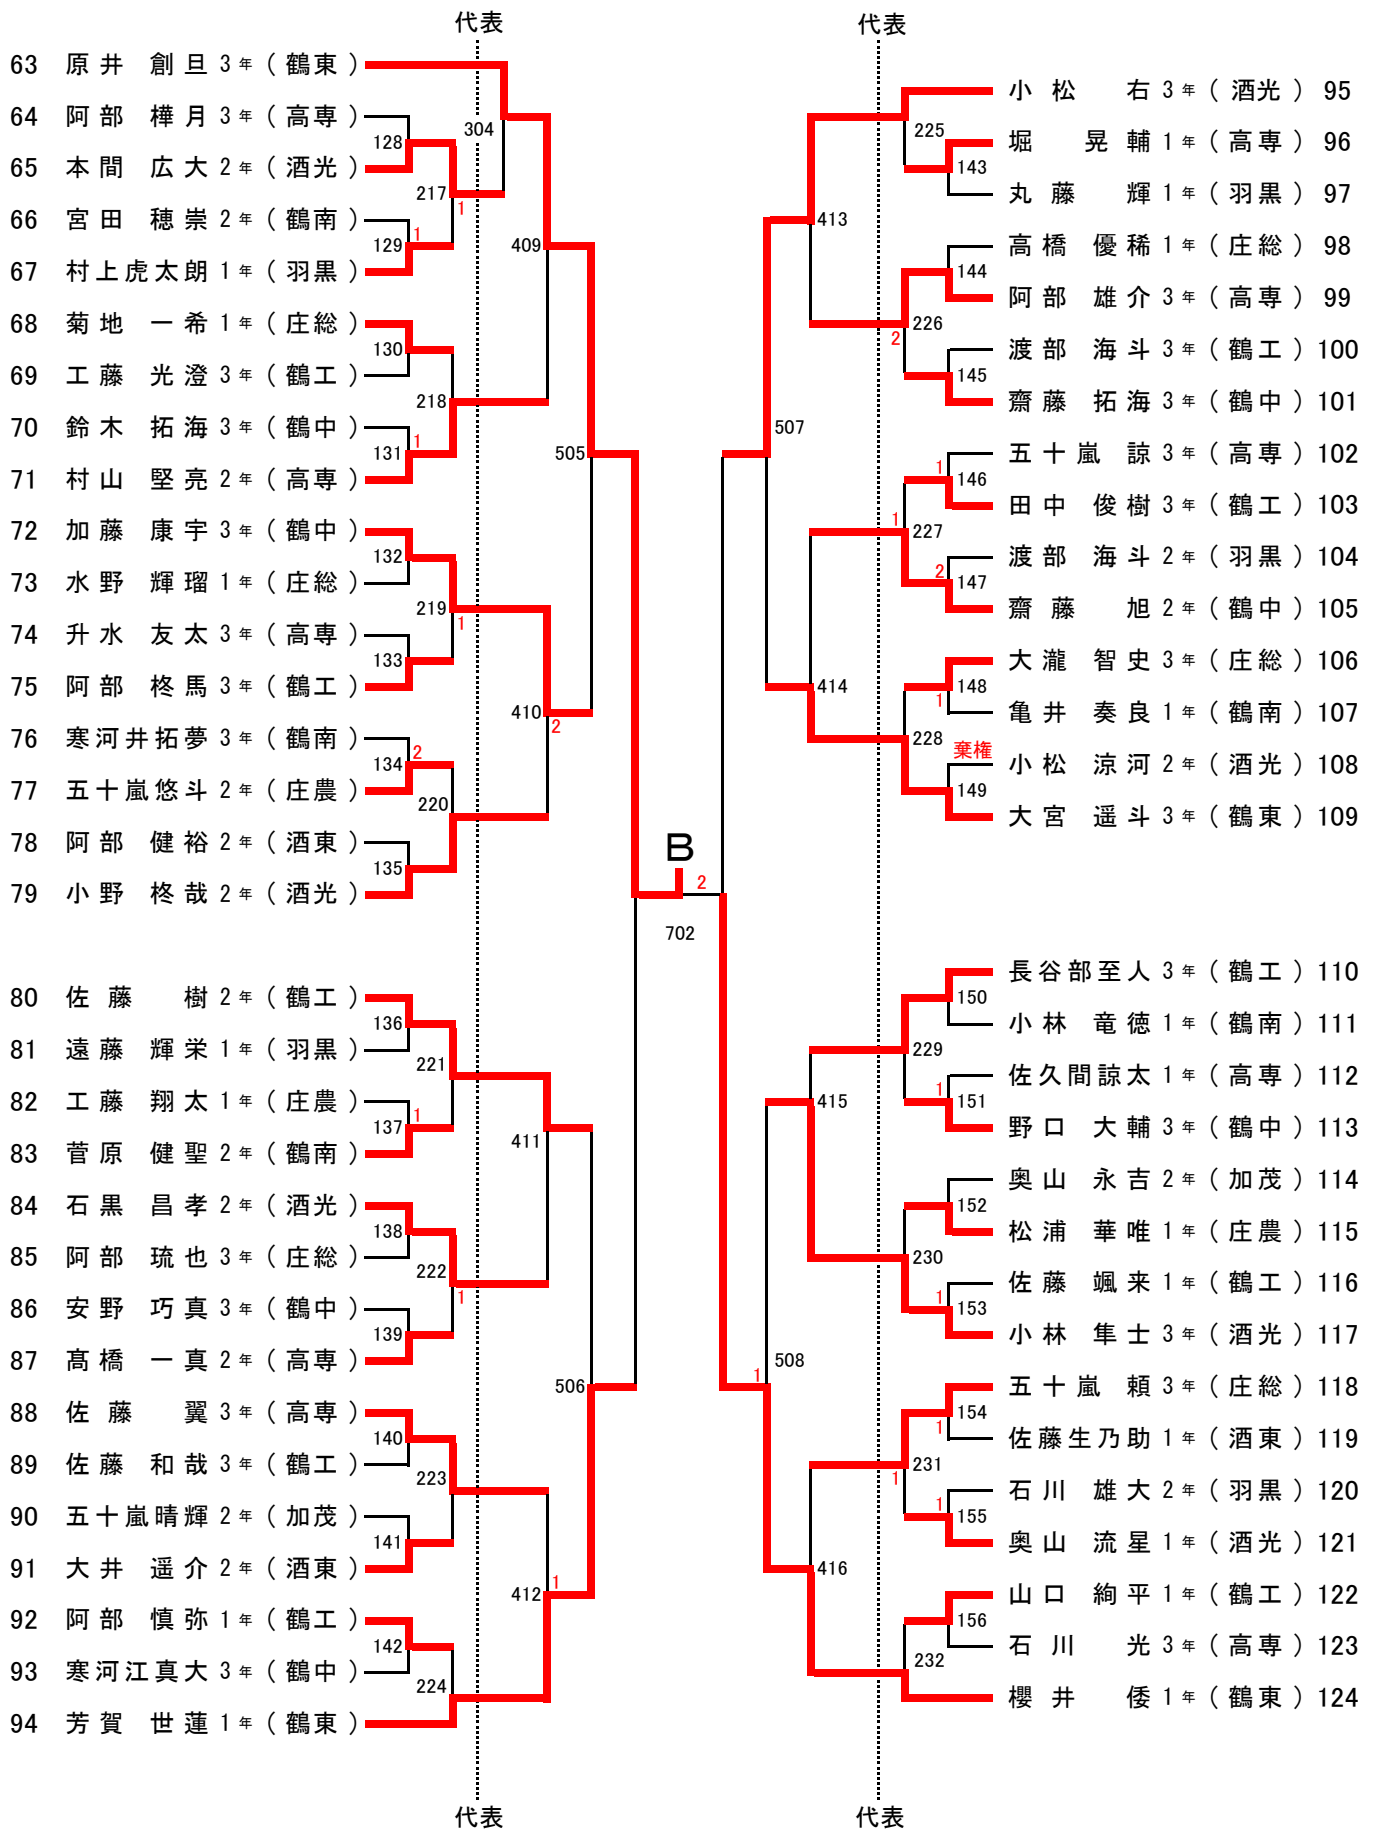

令和元年度 田川・飽海地区高等学校総合体育大会 卓球競技

5月11日(土) 庄内町総合体育館
5月12日(日) 酒田市国体記念体育館

《学校対抗》

	男 子	女 子
第1位	鶴岡東 高等学校	鶴岡北 高等学校
第2位	鶴岡工業 高等学校	鶴岡東 高等学校
第3位	酒田光陵 高等学校	鶴岡南 高等学校
〃	鶴岡工業 高等専門学校	酒田光陵 高等学校

《ダブルス》

	男 子		女 子	
第1位	原井創旦	鶴岡東 高等学校	小島藍	鶴岡北 高等学校
	佐藤祐人		佐藤悠乃	
第2位	小松隼大	鶴岡東 高等学校	加藤七菜	酒田東 高等学校
	櫻井倭		佐藤由依	
第3位	藤根大輔	鶴岡東 高等学校	高橋那奈	鶴岡東 高等学校
	芳賀世蓮		齋藤夏鈴	
〃	矢島陸斗	鶴岡東 高等学校	小野愛佳	鶴岡中央 高等学校
	高橋響生		工藤彩夏	

代表決定リーグ ①2対3 ②1対3 ③1対2

女子学校対抗 (GT) 代表：6

優勝

順位決定戦および代表決定戦

女子ダブルス (GD) 代表：12

女子ダブルス代表決定戦

男子ダブルス (BD) 代表：12

男子ダブルス決勝戦

男子ダブルス代表決定戦

女子シングルス(GS) 代表：26+2

男子シングルス (BS) 代表 : 3 2 + 5

男子シングルス 決勝戦

女子シングルス 決勝戦

女子シングルス 代表決定戦

優 勝 の 記 録

	学 校 対 抗	シ ン グ ル ス	ダ ブ ル ス	年 度
男子	鶴 岡 東	相 馬 練 (鶴東)	相 馬 練・葉 波 啓 (鶴東)	27
女子	鶴 岡 東	須 田 歩 実 (鶴東)	須 田 歩 実・佐 藤 桃 可 (鶴東)	
男子	鶴 岡 東	大 澤 祐 貴 (鶴東)	大 澤 祐 貴・星 翔 太 (鶴東)	28
女子	鶴 岡 東	齋 藤 理 子 (鶴北)	須 田 歩 実・佐 藤 桃 可 (鶴東)	
男子	鶴 岡 東	星 翔 太 (鶴東)	中 橋 敬 人・星 翔 太 (鶴東)	29
女子	鶴 岡 北	川 越 菜 月 (鶴北)	川 越 菜 月・伊 藤 莉 愛 (鶴北)	
男子	鶴 岡 東	中 橋 敬 人 (鶴東)	佐 藤 祐 人・小 松 隼 人 (鶴東)	30
女子	鶴 岡 北	伊 藤 莉 愛 (鶴北)	伊 藤 莉 愛・佐 藤 美 乃 (鶴北)	
男子	鶴 岡 東	原 井 創 旦 (鶴東)	原 井 創 旦・佐 藤 祐 人 (鶴東)	令和 元
女子	鶴 岡 北	加 藤 七 菜 (酒東)	小 島 藍・佐 藤 悠 乃 (鶴北)	
男子		()	・ ()	2
女子		()	・ ()	
男子		()	・ ()	3
女子		()	・ ()	
男子		()	・ ()	4
女子		()	・ ()	
男子		()	・ ()	5
女子		()	・ ()	
男子		()	・ ()	6
女子		()	・ ()	
男子		()	・ ()	7
女子		()	・ ()	
男子		()	・ ()	8
女子		()	・ ()	
男子		()	・ ()	9
女子		()	・ ()	
男子		()	・ ()	10
女子		()	・ ()	