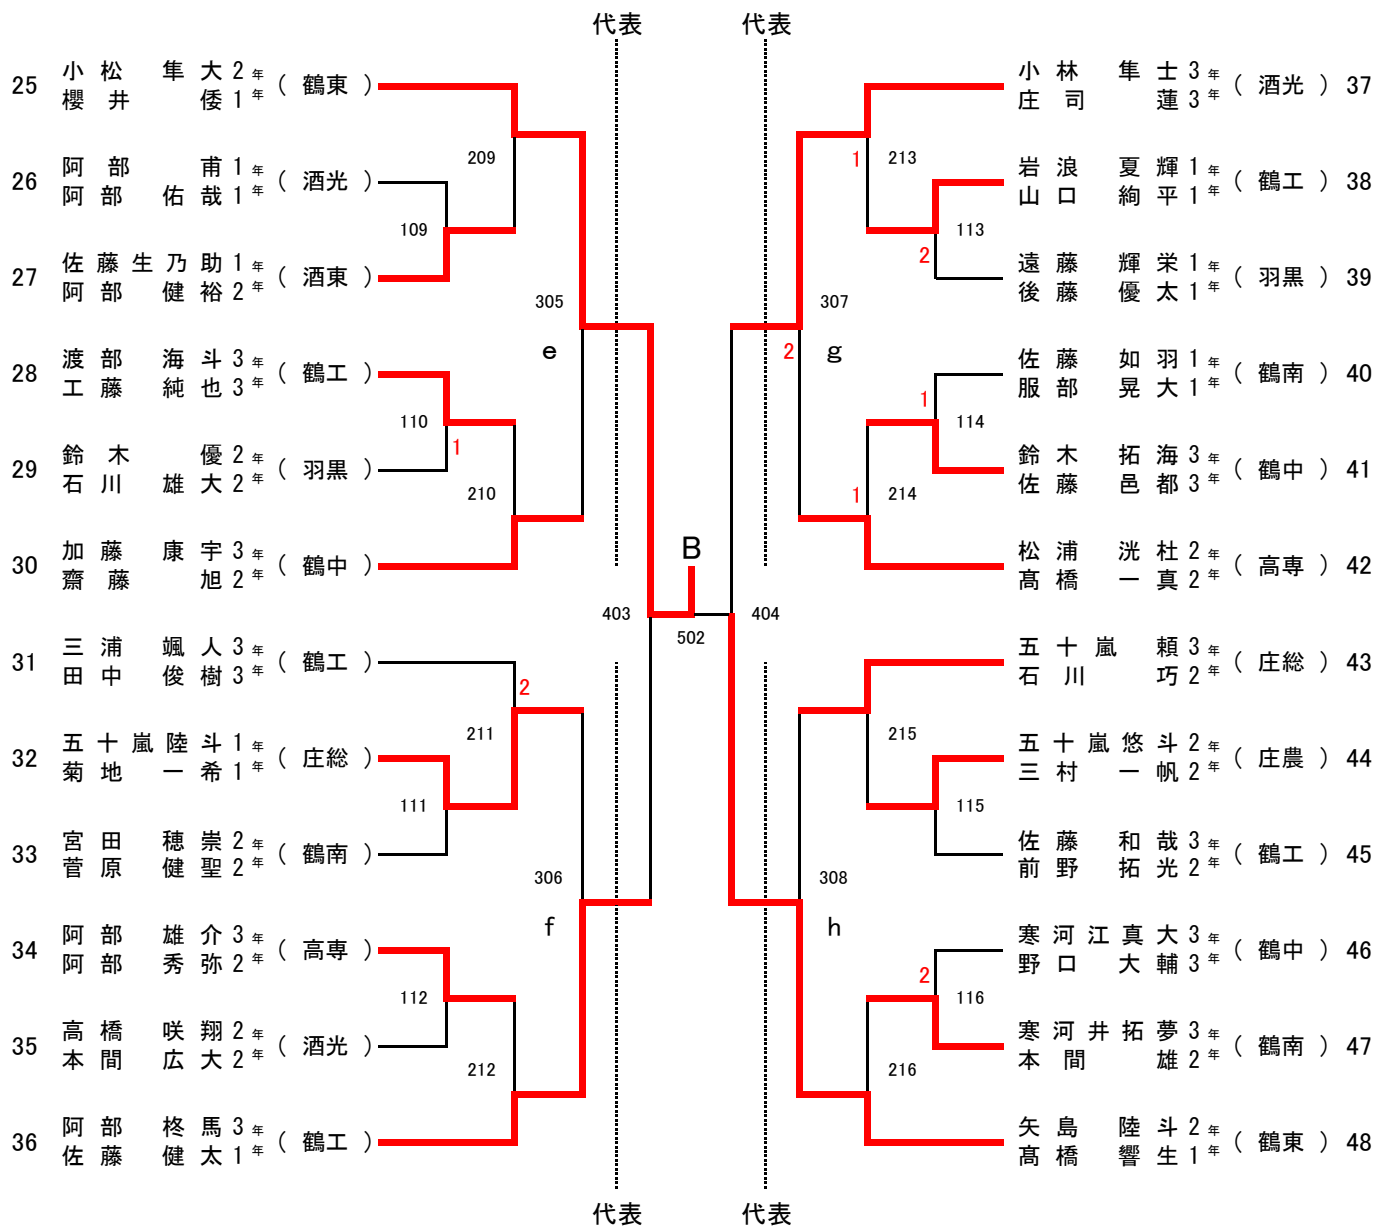

令和元年度 田川・飽海地区高等学校総合体育大会 卓球競技

5月11日(土) 庄内町総合体育館
5月12日(日) 酒田市国体記念体育館

《学校対抗》

	男 子	女 子
第1位	鶴岡東 高等学校	鶴岡北 高等学校
第2位	鶴岡工業 高等学校	鶴岡東 高等学校
第3位	酒田光陵 高等学校	鶴岡南 高等学校
〃	鶴岡工業 高等専門学校	酒田光陵 高等学校

《ダブルス》

	男 子		女 子	
第1位	原井創旦	鶴岡東 高等学校	小島藍	鶴岡北 高等学校
	佐藤祐人		佐藤悠乃	
第2位	小松隼大	鶴岡東 高等学校	加藤七菜	酒田東 高等学校
	櫻井倭		佐藤由依	
第3位	藤根大輔	鶴岡東 高等学校	高橋那奈	鶴岡東 高等学校
	芳賀世蓮		齋藤夏鈴	
〃	矢島陸斗	鶴岡東 高等学校	小野愛佳	鶴岡中央 高等学校
	高橋響生		工藤彩夏	

代表決定リーグ ①2対3 ②1対3 ③1対2

女子学校対抗 (GT) 代表：6

優勝

順位決定戦および代表決定戦

女子ダブルス (GD) 代表：12

女子ダブルス代表決定戦

男子ダブルス (BD) 代表：12

男子ダブルス決勝戦

男子ダブルス代表決定戦

女子シングルス(GS) 代表：26+2

男子シングルス (BS) 代表 : 3 2 + 5

男子シングルス 決勝戦

女子シングルス 決勝戦

女子シングルス 代表決定戦

優 勝 の 記 録

	学 校 対 抗	シ ン グ ル ス	ダ ブ ル ス	年 度
男子	鶴 岡 東	相 馬 練 (鶴東)	相 馬 練・葉 波 啓 (鶴東)	27
女子	鶴 岡 東	須 田 歩 実 (鶴東)	須 田 歩 実・佐 藤 桃 可 (鶴東)	
男子	鶴 岡 東	大 澤 祐 貴 (鶴東)	大 澤 祐 貴・星 翔 太 (鶴東)	28
女子	鶴 岡 東	齋 藤 理 子 (鶴北)	須 田 歩 実・佐 藤 桃 可 (鶴東)	
男子	鶴 岡 東	星 翔 太 (鶴東)	中 橋 敬 人・星 翔 太 (鶴東)	29
女子	鶴 岡 北	川 越 菜 月 (鶴北)	川 越 菜 月・伊 藤 莉 愛 (鶴北)	
男子	鶴 岡 東	中 橋 敬 人 (鶴東)	佐 藤 祐 人・小 松 隼 人 (鶴東)	30
女子	鶴 岡 北	伊 藤 莉 愛 (鶴北)	伊 藤 莉 愛・佐 藤 美 乃 (鶴北)	
男子	鶴 岡 東	原 井 創 旦 (鶴東)	原 井 創 旦・佐 藤 祐 人 (鶴東)	令和 元
女子	鶴 岡 北	加 藤 七 菜 (酒東)	小 島 藍・佐 藤 悠 乃 (鶴北)	
男子		()	・ ()	2
女子		()	・ ()	
男子		()	・ ()	3
女子		()	・ ()	
男子		()	・ ()	4
女子		()	・ ()	
男子		()	・ ()	5
女子		()	・ ()	
男子		()	・ ()	6
女子		()	・ ()	
男子		()	・ ()	7
女子		()	・ ()	
男子		()	・ ()	8
女子		()	・ ()	
男子		()	・ ()	9
女子		()	・ ()	
男子		()	・ ()	10
女子		()	・ ()	