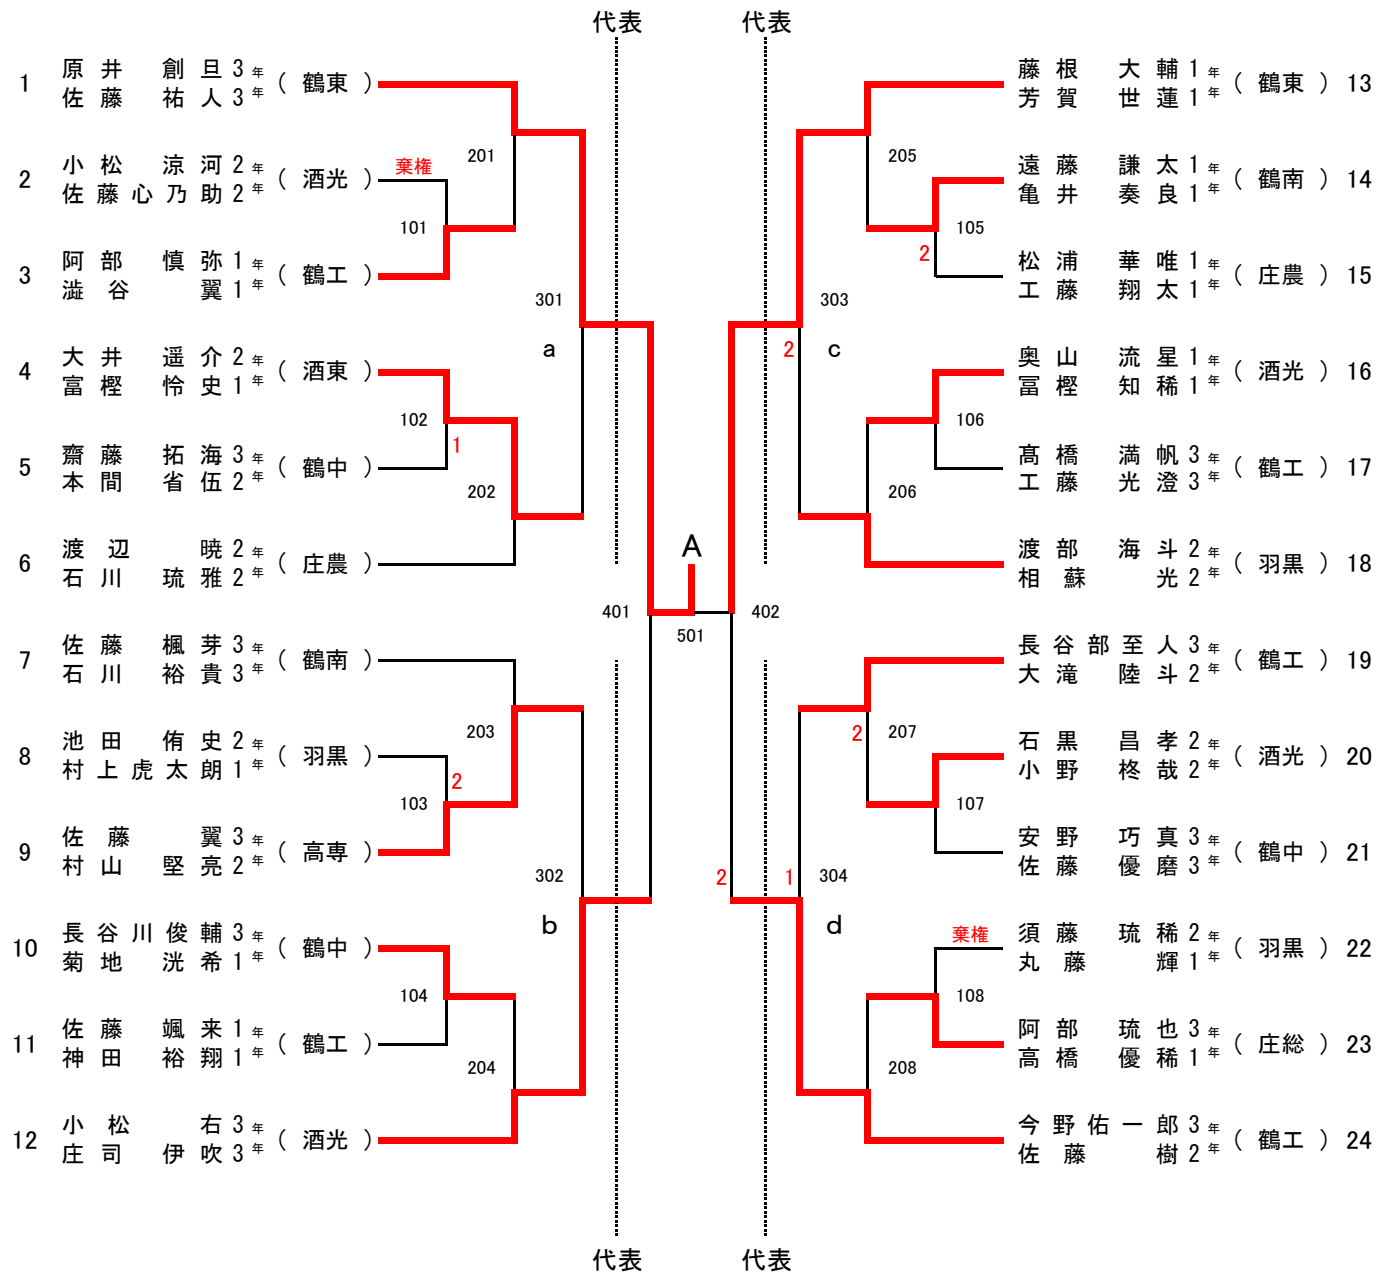

令和元年度 田川・飽海地区高等学校総合体育大会 卓球競技

5月11日(土) 庄内町総合体育館
5月12日(日) 酒田市国体記念体育館

《学校対抗》

	男 子	女 子
第1位	鶴岡東 高等学校	鶴岡北 高等学校
第2位	鶴岡工業 高等学校	鶴岡東 高等学校
第3位	酒田光陵 高等学校	鶴岡南 高等学校
〃	鶴岡工業 高等専門学校	酒田光陵 高等学校

《ダブルス》

	男 子		女 子	
第1位	原井創旦	鶴岡東 高等学校	小島藍	鶴岡北 高等学校
	佐藤祐人		佐藤悠乃	
第2位	小松隼大	鶴岡東 高等学校	加藤七菜	酒田東 高等学校
	櫻井倭		佐藤由依	
第3位	藤根大輔	鶴岡東 高等学校	高橋那奈	鶴岡東 高等学校
	芳賀世蓮		齋藤夏鈴	
〃	矢島陸斗	鶴岡東 高等学校	小野愛佳	鶴岡中央 高等学校
	高橋響生		工藤彩夏	

代表決定リーグ ①2対3 ②1対3 ③1対2

女子学校対抗 (GT) 代表：6

優勝

順位決定戦および代表決定戦

女子ダブルス (GD) 代表：12

女子ダブルス代表決定戦

男子ダブルス (BD) 代表：12

男子ダブルス決勝戦

男子ダブルス代表決定戦

女子シングルス(GS) 代表：26+2

男子シングルス (BS) 代表 : 3 2 + 5

男子シングルス 決勝戦

女子シングルス 決勝戦

女子シングルス 代表決定戦

優 勝 の 記 録

	学 校 対 抗	シ ン グ ル ス	ダ ブ ル ス	年 度
男子	鶴 岡 東	相 馬 練 (鶴東)	相 馬 練・葉 波 啓 (鶴東)	27
女子	鶴 岡 東	須 田 歩 実 (鶴東)	須 田 歩 実・佐 藤 桃 可 (鶴東)	
男子	鶴 岡 東	大 澤 祐 貴 (鶴東)	大 澤 祐 貴・星 翔 太 (鶴東)	28
女子	鶴 岡 東	齋 藤 理 子 (鶴北)	須 田 歩 実・佐 藤 桃 可 (鶴東)	
男子	鶴 岡 東	星 翔 太 (鶴東)	中 橋 敬 人・星 翔 太 (鶴東)	29
女子	鶴 岡 北	川 越 菜 月 (鶴北)	川 越 菜 月・伊 藤 莉 愛 (鶴北)	
男子	鶴 岡 東	中 橋 敬 人 (鶴東)	佐 藤 祐 人・小 松 隼 人 (鶴東)	30
女子	鶴 岡 北	伊 藤 莉 愛 (鶴北)	伊 藤 莉 愛・佐 藤 美 乃 (鶴北)	
男子	鶴 岡 東	原 井 創 旦 (鶴東)	原 井 創 旦・佐 藤 祐 人 (鶴東)	令和 元
女子	鶴 岡 北	加 藤 七 菜 (酒東)	小 島 藍・佐 藤 悠 乃 (鶴北)	
男子		()	・ ()	2
女子		()	・ ()	
男子		()	・ ()	3
女子		()	・ ()	
男子		()	・ ()	4
女子		()	・ ()	
男子		()	・ ()	5
女子		()	・ ()	
男子		()	・ ()	6
女子		()	・ ()	
男子		()	・ ()	7
女子		()	・ ()	
男子		()	・ ()	8
女子		()	・ ()	
男子		()	・ ()	9
女子		()	・ ()	
男子		()	・ ()	10
女子		()	・ ()	