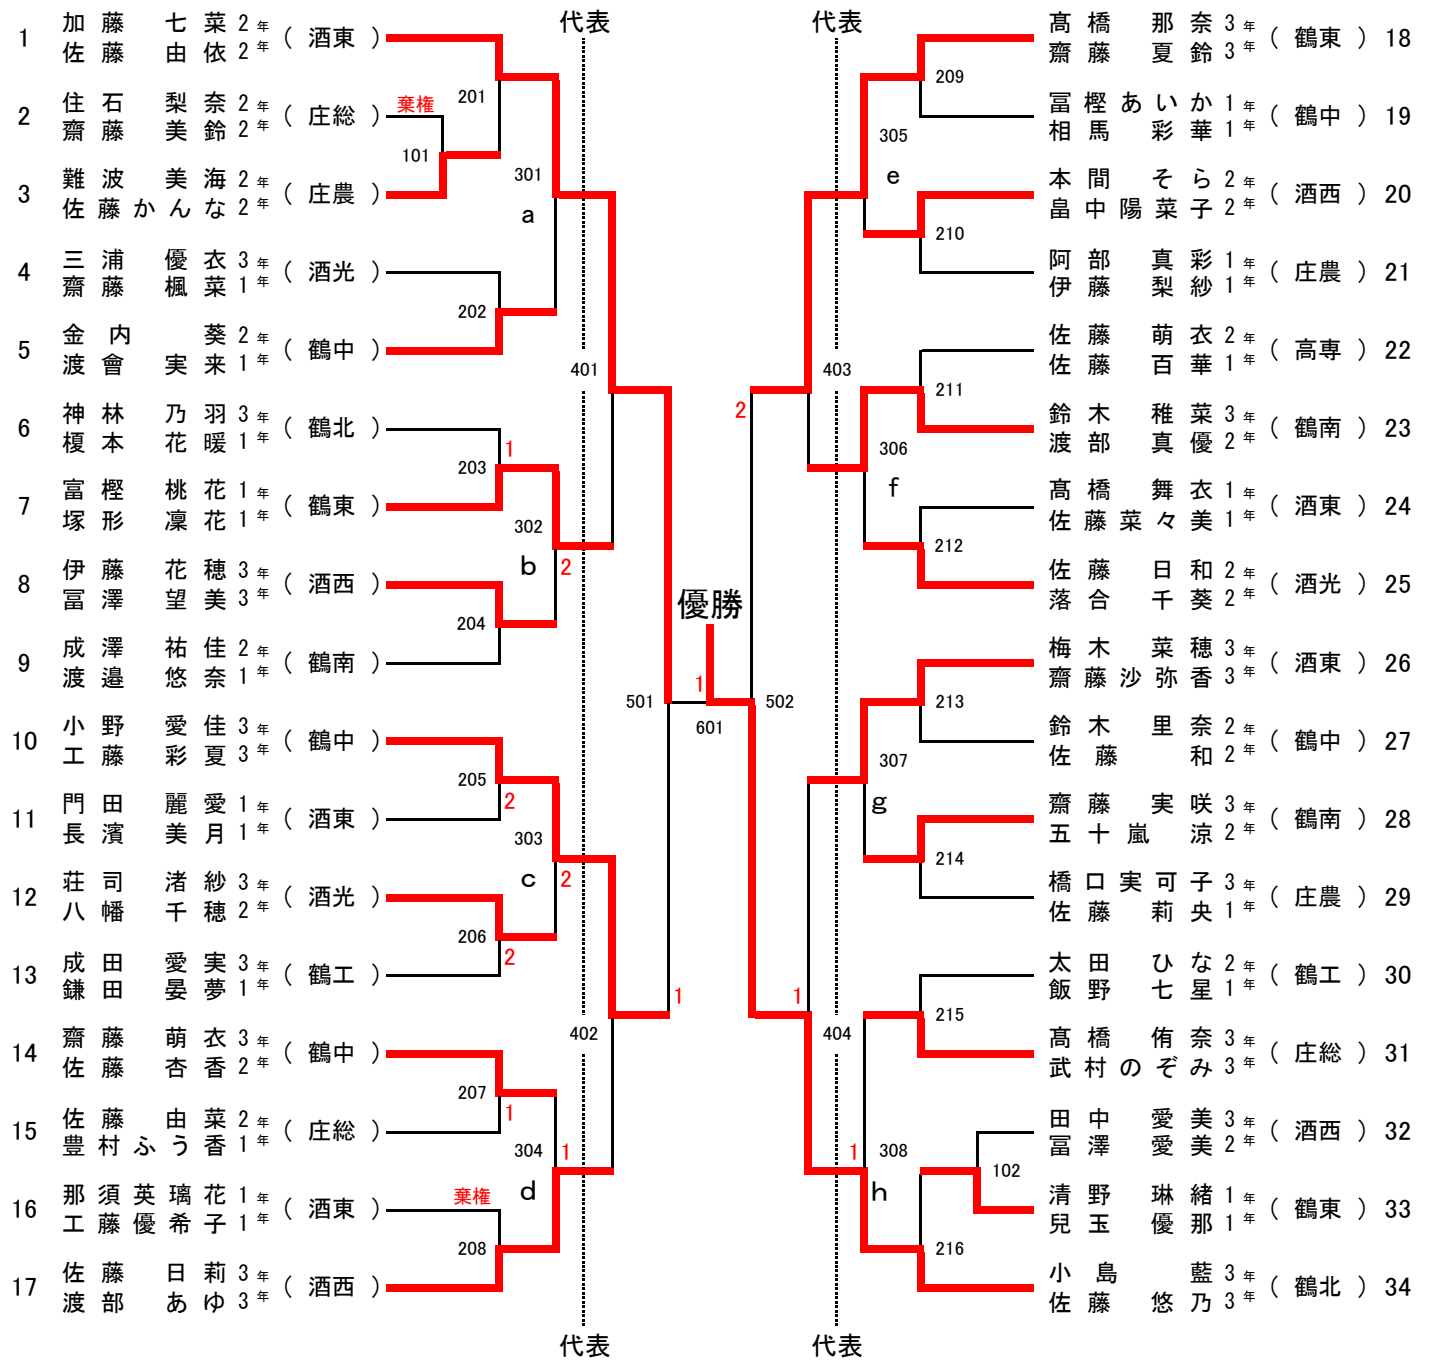

令和元年度 田川・飽海地区高等学校総合体育大会 卓球競技

5月11日(土) 庄内町総合体育館
5月12日(日) 酒田市国体記念体育館

《学校対抗》

	男 子	女 子
第1位	鶴岡東 高等学校	鶴岡北 高等学校
第2位	鶴岡工業 高等学校	鶴岡東 高等学校
第3位	酒田光陵 高等学校	鶴岡南 高等学校
〃	鶴岡工業 高等専門学校	酒田光陵 高等学校

《ダブルス》

	男 子		女 子	
第1位	原井創旦	鶴岡東 高等学校	小島藍	鶴岡北 高等学校
	佐藤祐人		佐藤悠乃	
第2位	小松隼大	鶴岡東 高等学校	加藤七菜	酒田東 高等学校
	櫻井倭		佐藤由依	
第3位	藤根大輔	鶴岡東 高等学校	高橋那奈	鶴岡東 高等学校
	芳賀世蓮		齋藤夏鈴	
〃	矢島陸斗	鶴岡東 高等学校	小野愛佳	鶴岡中央 高等学校
	高橋響生		工藤彩夏	

代表決定リーグ ①2対3 ②1対3 ③1対2

女子学校対抗 (GT) 代表：6

優勝

順位決定戦および代表決定戦

女子ダブルス (GD) 代表：12

女子ダブルス代表決定戦

男子ダブルス (BD) 代表：12

男子ダブルス決勝戦

男子ダブルス代表決定戦

女子シングルス(GS) 代表：26+2

男子シングルス (BS) 代表 : 3 2 + 5

男子シングルス 決勝戦

女子シングルス 決勝戦

女子シングルス 代表決定戦

優 勝 の 記 録

	学 校 対 抗	シ ン グ ル ス	ダ ブ ル ス	年 度
男子	鶴 岡 東	相 馬 練 (鶴東)	相 馬 練・葉 波 啓 (鶴東)	27
女子	鶴 岡 東	須 田 歩 実 (鶴東)	須 田 歩 実・佐 藤 桃 可 (鶴東)	
男子	鶴 岡 東	大 澤 祐 貴 (鶴東)	大 澤 祐 貴・星 翔 太 (鶴東)	28
女子	鶴 岡 東	齋 藤 理 子 (鶴北)	須 田 歩 実・佐 藤 桃 可 (鶴東)	
男子	鶴 岡 東	星 翔 太 (鶴東)	中 橋 敬 人・星 翔 太 (鶴東)	29
女子	鶴 岡 北	川 越 菜 月 (鶴北)	川 越 菜 月・伊 藤 莉 愛 (鶴北)	
男子	鶴 岡 東	中 橋 敬 人 (鶴東)	佐 藤 祐 人・小 松 隼 人 (鶴東)	30
女子	鶴 岡 北	伊 藤 莉 愛 (鶴北)	伊 藤 莉 愛・佐 藤 美 乃 (鶴北)	
男子	鶴 岡 東	原 井 創 旦 (鶴東)	原 井 創 旦・佐 藤 祐 人 (鶴東)	令和 元
女子	鶴 岡 北	加 藤 七 菜 (酒東)	小 島 藍・佐 藤 悠 乃 (鶴北)	
男子		()	・ ()	2
女子		()	・ ()	
男子		()	・ ()	3
女子		()	・ ()	
男子		()	・ ()	4
女子		()	・ ()	
男子		()	・ ()	5
女子		()	・ ()	
男子		()	・ ()	6
女子		()	・ ()	
男子		()	・ ()	7
女子		()	・ ()	
男子		()	・ ()	8
女子		()	・ ()	
男子		()	・ ()	9
女子		()	・ ()	
男子		()	・ ()	10
女子		()	・ ()	