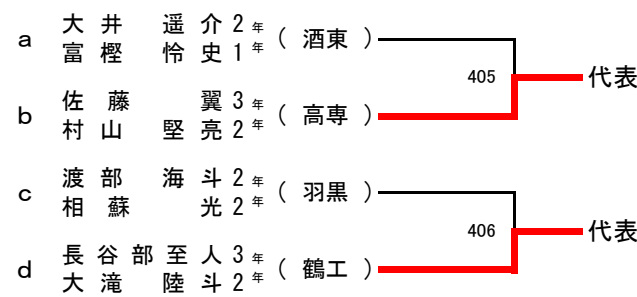

男子ダブルス代表決定戦