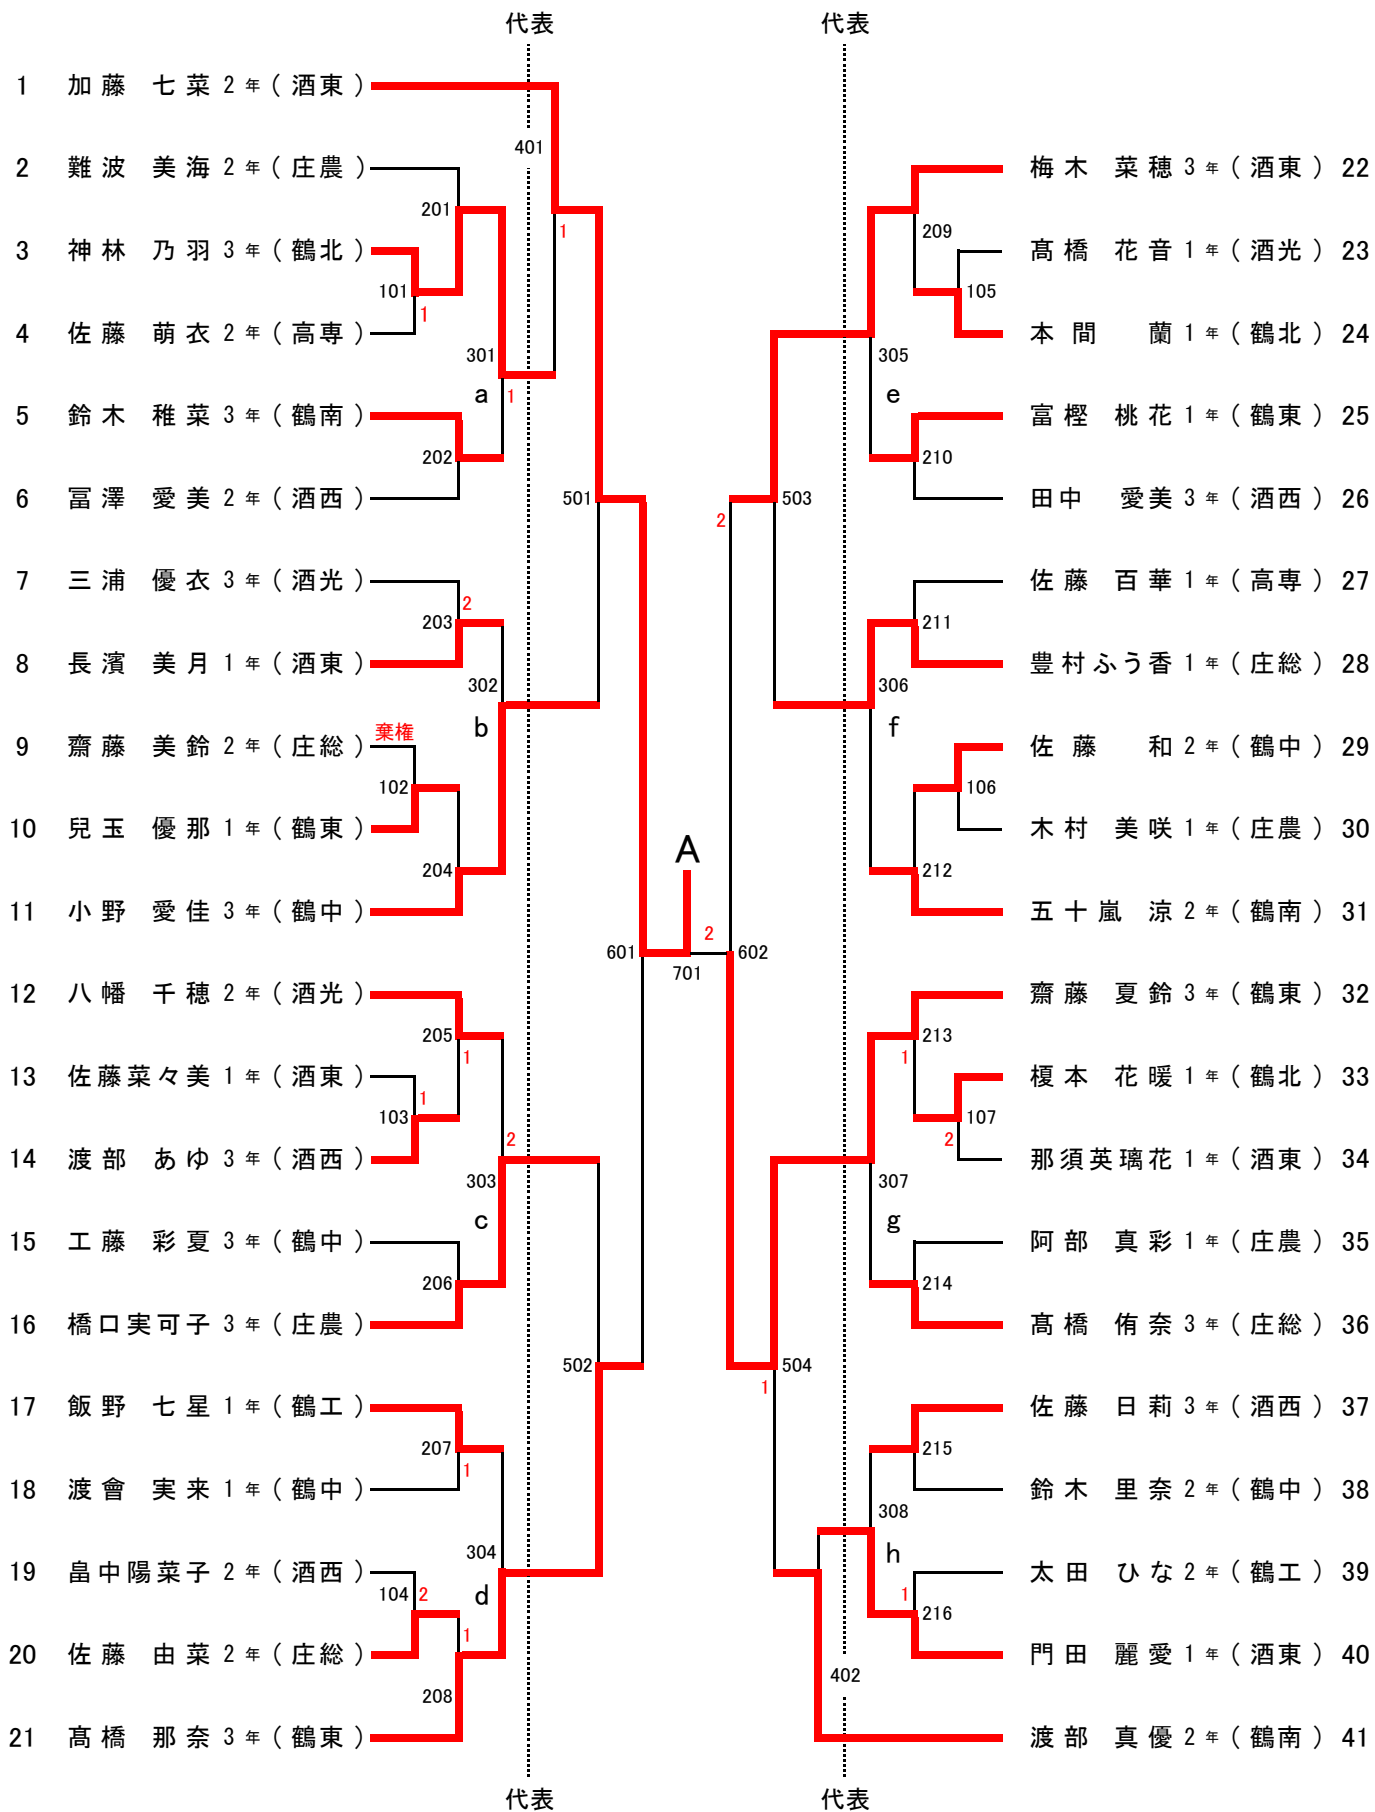

令和元年度 田川・飽海地区高等学校総合体育大会 卓球競技

5月11日(土) 庄内町総合体育館
5月12日(日) 酒田市国体記念体育館

《学校対抗》

	男 子	女 子
第1位	鶴岡東 高等学校	鶴岡北 高等学校
第2位	鶴岡工業 高等学校	鶴岡東 高等学校
第3位	酒田光陵 高等学校	鶴岡南 高等学校
〃	鶴岡工業 高等専門学校	酒田光陵 高等学校

《ダブルス》

	男 子		女 子	
第1位	原井創旦	鶴岡東 高等学校	小島藍	鶴岡北 高等学校
	佐藤祐人		佐藤悠乃	
第2位	小松隼大	鶴岡東 高等学校	加藤七菜	酒田東 高等学校
	櫻井倭		佐藤由依	
第3位	藤根大輔	鶴岡東 高等学校	高橋那奈	鶴岡東 高等学校
	芳賀世蓮		齋藤夏鈴	
〃	矢島陸斗	鶴岡東 高等学校	小野愛佳	鶴岡中央 高等学校
	高橋響生		工藤彩夏	

代表決定リーグ ①2対3 ②1対3 ③1対2

女子学校対抗 (GT) 代表：6

優勝

順位決定戦および代表決定戦

女子ダブルス (GD) 代表：12

女子ダブルス代表決定戦

男子ダブルス (BD) 代表：12

男子ダブルス決勝戦

男子ダブルス代表決定戦

女子シングルス(GS) 代表：26+2

男子シングルス (BS) 代表 : 3 2 + 5

男子シングルス 決勝戦

女子シングルス 決勝戦

女子シングルス 代表決定戦

優 勝 の 記 録

	学 校 対 抗	シ ン グ ル ス	ダ ブ ル ス	年 度
男子	鶴 岡 東	相 馬 練 (鶴東)	相 馬 練・葉 波 啓 (鶴東)	27
女子	鶴 岡 東	須 田 歩 実 (鶴東)	須 田 歩 実・佐 藤 桃 可 (鶴東)	
男子	鶴 岡 東	大 澤 祐 貴 (鶴東)	大 澤 祐 貴・星 翔 太 (鶴東)	28
女子	鶴 岡 東	齋 藤 理 子 (鶴北)	須 田 歩 実・佐 藤 桃 可 (鶴東)	
男子	鶴 岡 東	星 翔 太 (鶴東)	中 橋 敬 人・星 翔 太 (鶴東)	29
女子	鶴 岡 北	川 越 菜 月 (鶴北)	川 越 菜 月・伊 藤 莉 愛 (鶴北)	
男子	鶴 岡 東	中 橋 敬 人 (鶴東)	佐 藤 祐 人・小 松 隼 人 (鶴東)	30
女子	鶴 岡 北	伊 藤 莉 愛 (鶴北)	伊 藤 莉 愛・佐 藤 美 乃 (鶴北)	
男子	鶴 岡 東	原 井 創 旦 (鶴東)	原 井 創 旦・佐 藤 祐 人 (鶴東)	令和 元
女子	鶴 岡 北	加 藤 七 菜 (酒東)	小 島 藍・佐 藤 悠 乃 (鶴北)	
男子		()	・ ()	2
女子		()	・ ()	
男子		()	・ ()	3
女子		()	・ ()	
男子		()	・ ()	4
女子		()	・ ()	
男子		()	・ ()	5
女子		()	・ ()	
男子		()	・ ()	6
女子		()	・ ()	
男子		()	・ ()	7
女子		()	・ ()	
男子		()	・ ()	8
女子		()	・ ()	
男子		()	・ ()	9
女子		()	・ ()	
男子		()	・ ()	10
女子		()	・ ()	