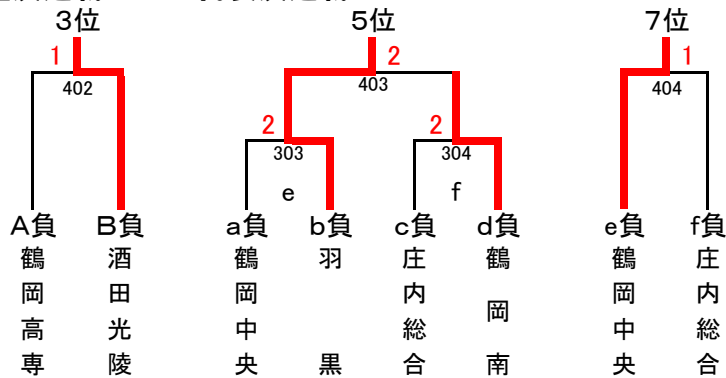

《シングルス》

	男 子	女 子
第1位	原井創旦 鶴岡東 高等学校	加藤七菜 酒田東 高等学校
第2位	高橋響生 鶴岡東 高等学校	小島藍 鶴岡北 高等学校
第3位	櫻井倭 鶴岡東 高等学校	齋藤夏鈴 鶴岡東 高等学校
〃	庄司伊吹 酒田光陵 高等学校	佐藤悠乃 鶴岡北 高等学校

男子学校対抗 (BT) 代表：8 + 1

優勝

順位決定戦および代表決定戦

	1 酒田東	2 庄内農業	3 加茂水産
1 x負 酒田東		3-2	3-1
2 y負 庄内農業	2-3		3-1
3 z負 加茂水産	1-3	1-3	

代表決定リーグ ①2対3 ②1対3 ③1対2

女子学校対抗 (GT) 代表：6

優勝

順位決定戦および代表決定戦

女子ダブルス (GD) 代表：12

女子ダブルス代表決定戦

男子ダブルス (BD) 代表：12

男子ダブルス決勝戦

男子ダブルス代表決定戦

女子シングルス(GS) 代表：26+2

男子シングルス (BS) 代表 : 3 2 + 5

男子シングルス 決勝戦

女子シングルス 決勝戦

女子シングルス 代表決定戦

優 勝 の 記 録

	学 校 対 抗	シ ン グ ル ス	ダ ブ ル ス	年 度
男子	鶴 岡 東	相 馬 練 (鶴東)	相 馬 練・葉 波 啓 (鶴東)	27
女子	鶴 岡 東	須 田 歩 実 (鶴東)	須 田 歩 実・佐 藤 桃 可 (鶴東)	
男子	鶴 岡 東	大 澤 祐 貴 (鶴東)	大 澤 祐 貴・星 翔 太 (鶴東)	28
女子	鶴 岡 東	齋 藤 理 子 (鶴北)	須 田 歩 実・佐 藤 桃 可 (鶴東)	
男子	鶴 岡 東	星 翔 太 (鶴東)	中 橋 敬 人・星 翔 太 (鶴東)	29
女子	鶴 岡 北	川 越 菜 月 (鶴北)	川 越 菜 月・伊 藤 莉 愛 (鶴北)	
男子	鶴 岡 東	中 橋 敬 人 (鶴東)	佐 藤 祐 人・小 松 隼 人 (鶴東)	30
女子	鶴 岡 北	伊 藤 莉 愛 (鶴北)	伊 藤 莉 愛・佐 藤 美 乃 (鶴北)	
男子	鶴 岡 東	原 井 創 旦 (鶴東)	原 井 創 旦・佐 藤 祐 人 (鶴東)	令和 元
女子	鶴 岡 北	加 藤 七 菜 (酒東)	小 島 藍・佐 藤 悠 乃 (鶴北)	
男子		()	・ ()	2
女子		()	・ ()	
男子		()	・ ()	3
女子		()	・ ()	
男子		()	・ ()	4
女子		()	・ ()	
男子		()	・ ()	5
女子		()	・ ()	
男子		()	・ ()	6
女子		()	・ ()	
男子		()	・ ()	7
女子		()	・ ()	
男子		()	・ ()	8
女子		()	・ ()	
男子		()	・ ()	9
女子		()	・ ()	
男子		()	・ ()	10
女子		()	・ ()	