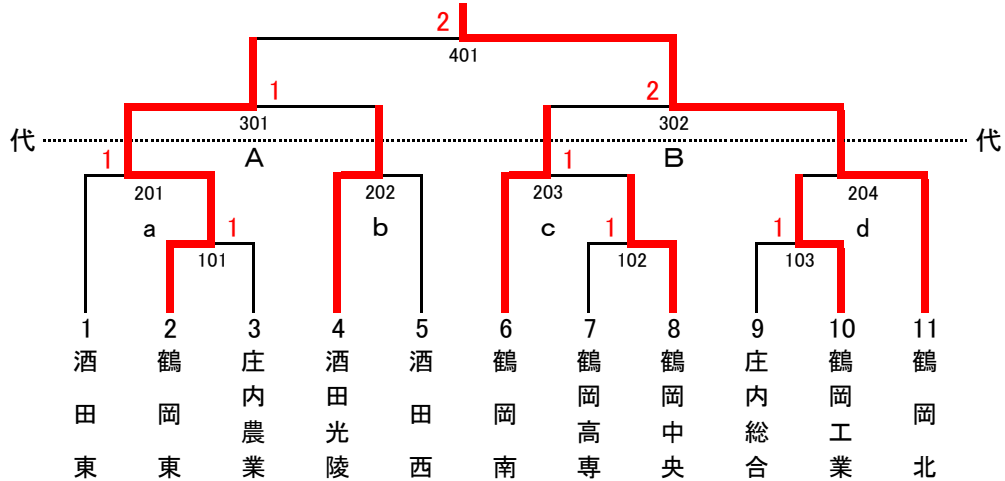

《シングルス》

	男 子	女 子
第1位	原井創旦 鶴岡東 高等学校	加藤七菜 酒田東 高等学校
第2位	高橋響生 鶴岡東 高等学校	小島藍 鶴岡北 高等学校
第3位	櫻井倭 鶴岡東 高等学校	齋藤夏鈴 鶴岡東 高等学校
〃	庄司伊吹 酒田光陵 高等学校	佐藤悠乃 鶴岡北 高等学校

男子学校対抗 (BT) 代表：8 + 1

優勝

順位決定戦および代表決定戦

	1 酒田東	2 庄内農業	3 加茂水産
1 x負 酒田東		3-2	3-1
2 y負 庄内農業	2-3		3-1
3 z負 加茂水産	1-3	1-3	

代表決定リーグ ①2対3 ②1対3 ③1対2

女子学校対抗 (GT) 代表：6

優勝

順位決定戦および代表決定戦

女子ダブルス (GD) 代表：12

女子ダブルス代表決定戦

男子ダブルス (BD) 代表：12

男子ダブルス決勝戦