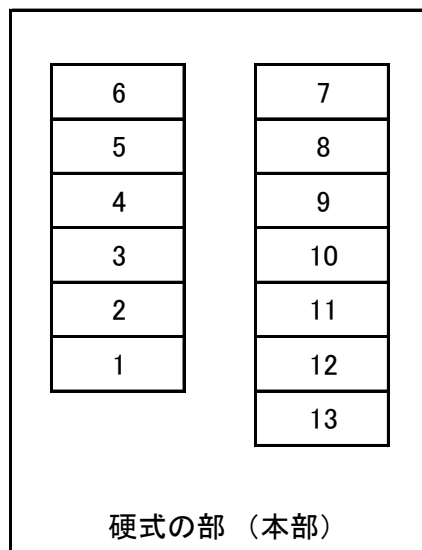

タイムテーブル 10/22 (火)

コート	ブロック	10月22日(火)
1-1	ラーシ[*]3部 A1-B1	-
2-1	ラーシ[*]3部 A2-B2	-
3-1	ラーシ[*]3部 A3-B3	-
4-1	ラーシ[*]3部 A4-B4	-
5-1	ラーシ[*]3部 A5-B5	-
6-1	ラーシ[*]3部 A6-B6	-
7-1	ラーシ[*]3部 A7-B7	-
8-1	ラーシ[*]5部 A1-B1	-
9-1	ラーシ[*]5部 A2-B2	-
10-1	ラーシ[*]5部 A3-B3	-
		-
		-
		-
		-
		-

コート割

令和元年度大会結果

リーグ	第1位	第2位	第3位
男子1部			
男子2部			
女子部			
ラーズ1部			
ラーズ2部			
ラーズ3部			
ラーズ4部			
ラーズ5部