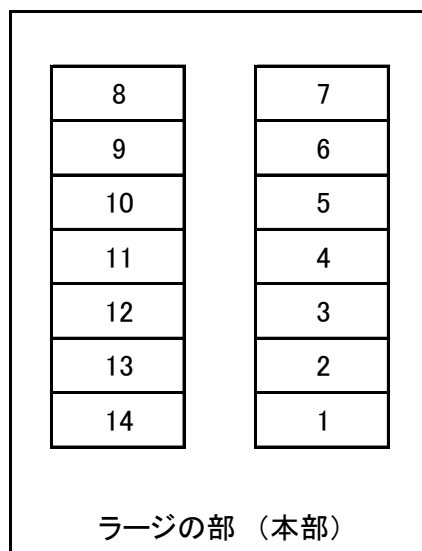

タイムテーブル 10/22 (火)

コート	ブロック	10月22日(火)
1-1	ラーシ[*]3部 A1-B1	-
2-1	ラーシ[*]3部 A2-B2	-
3-1	ラーシ[*]3部 A3-B3	-
4-1	ラーシ[*]3部 A4-B4	-
5-1	ラーシ[*]3部 A5-B5	-
6-1	ラーシ[*]3部 A6-B6	-
7-1	ラーシ[*]3部 A7-B7	-
8-1	ラーシ[*]5部 A1-B1	-
9-1	ラーシ[*]5部 A2-B2	-
10-1	ラーシ[*]5部 A3-B3	-
		-
		-
		-
		-
		-

コート割

令和元年度大会結果

リーグ	第1位	第2位	第3位
男子1部			
男子2部			
女子部			
ラーズ1部			
ラーズ2部			
ラーズ3部			
ラーズ4部			
ラーズ5部