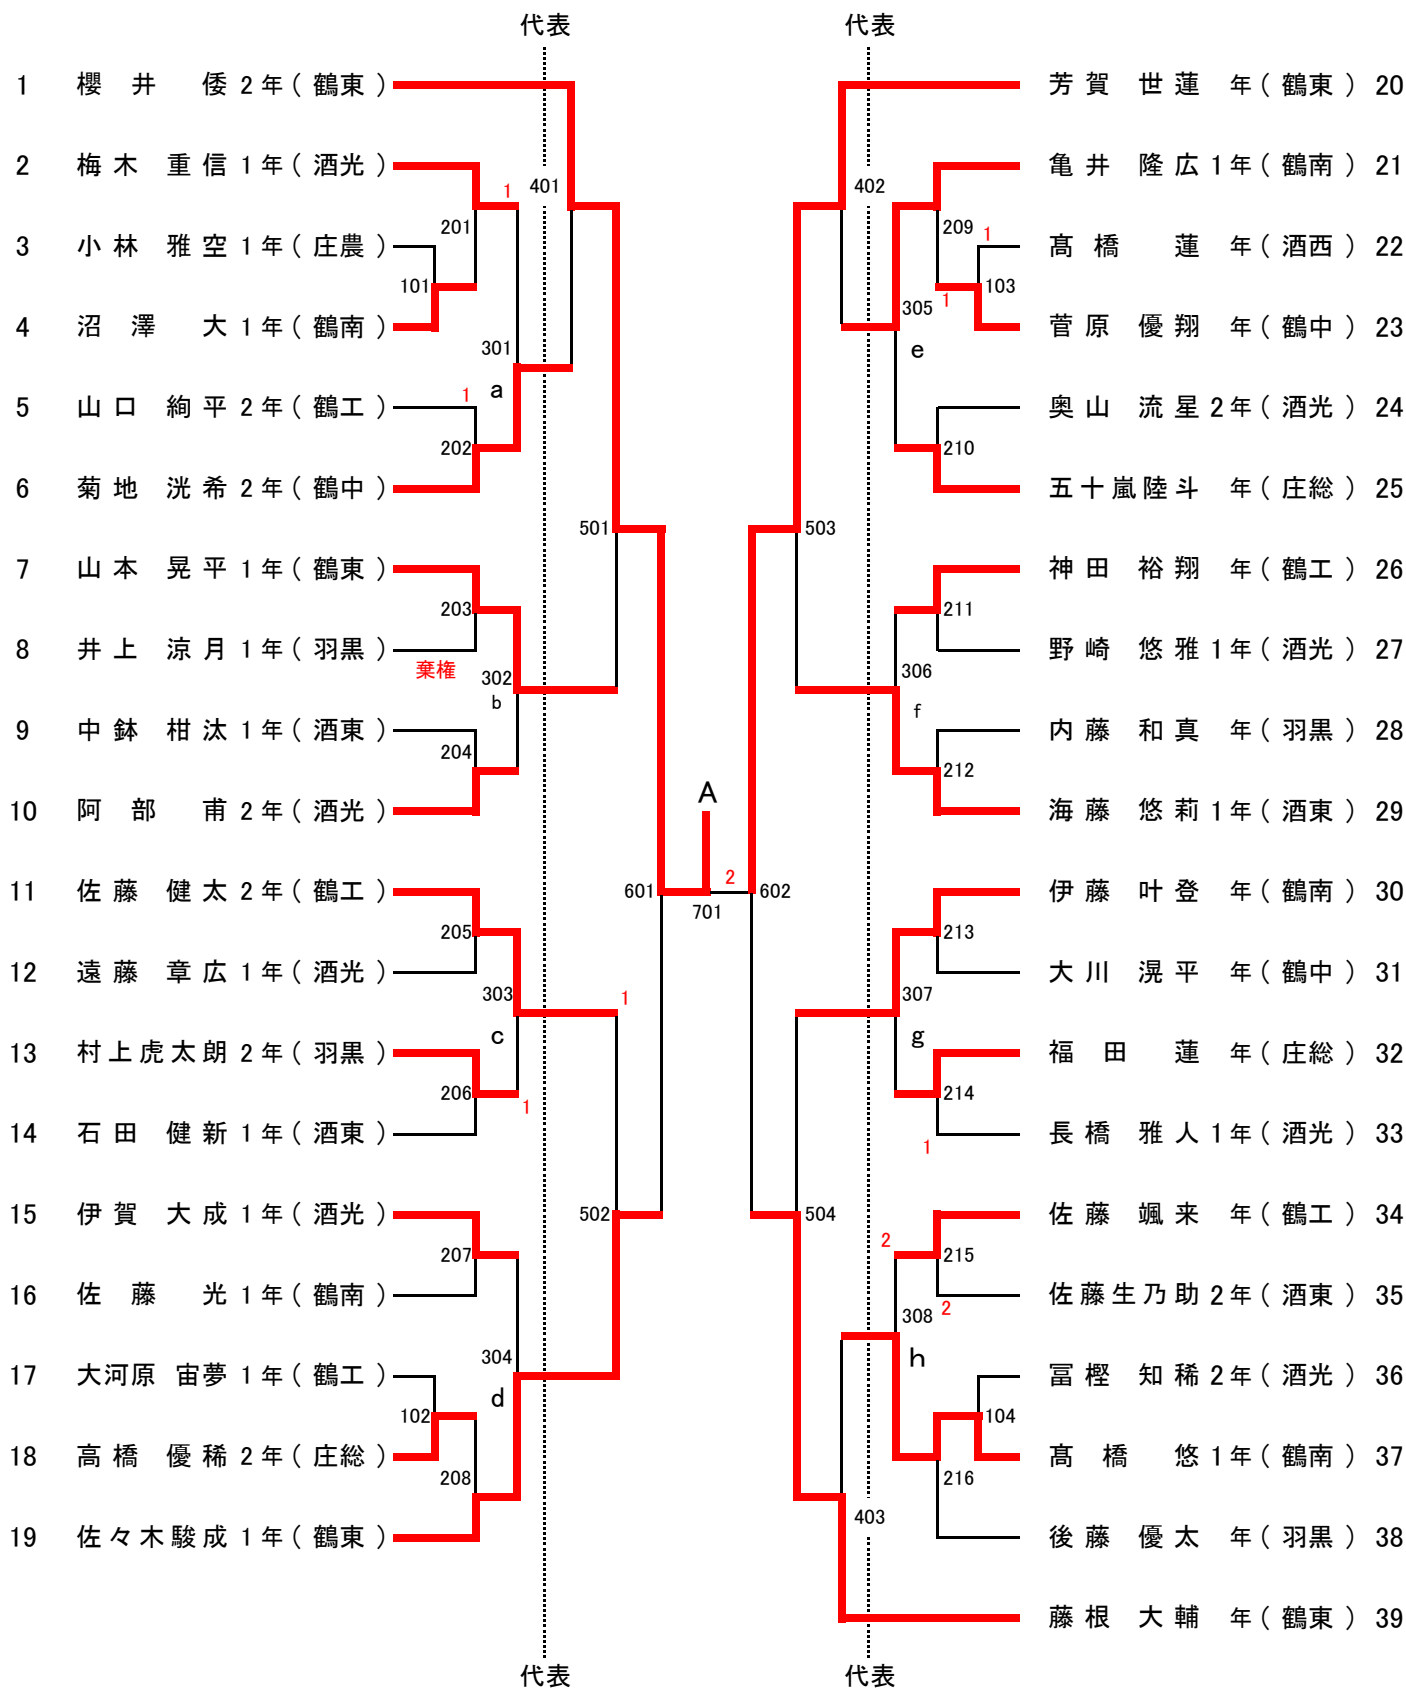

<順位決定戦および代表決定戦>

女子学校対抗(GT) 代表：5

<予選リーグ>

試合順序 : 2-3 → 1-3 → 1-2

Aブロック		鶴工	鶴中	鶴東	勝-負	点	順位
1	鶴岡工業		3-1	1-3	1-1	3	2
2	鶴岡中央	1-3		0-3	0-2	2	3
3	鶴岡東	3-1	3-0		2-0	4	1

試合順序 : 2-3 → 1-3 → 1-2

Bブロック		酒東	酒光	鶴北	勝-負	点	順位
1	酒田東		3-0	3-1	2-0	4	1
2	酒田光陵	0-3		3-2	1-1	3	2
3	鶴岡北	1-3	2-3		0-2	2	3

試合順序 : 2-3 → 1-3 → 1-2

Cブロック		庄総	酒西	庄農	勝-負	点	順位
1	庄内総合		2-3	3-2	1-1	3	2
2	酒田西	3-2		3-0	2-0	4	1
3	庄内農業	2-3	0-3		0-2	2	3

<順位決定戦>

試合順序 : B-C → A-C → A-B

1位リーグ		A ¹ 鶴岡東	B ¹ 酒田東	C ¹ 酒田西	勝-負	点	順位
A	鶴岡東		0-3	3-1	1-1	3	2
B	酒田東	3-0		3-1	2-0	4	1
C	酒田西	1-3	1-3		0-2	2	3

<順位決定戦および代表決定戦>

試合順序 : B-C → A-C → A-B

2位リーグ		A ¹ 鶴岡工業	B ¹ 酒田光陵	C ¹ 庄内総合	勝-負	点	順位
A	鶴岡工業		3-1	3-0	2-0	4	1
B	酒田光陵	1-3		2-3	0-2	2	3
C	庄内総合	0-3	3-2		1-1	3	2

<順位決定戦>

試合順序 : B-C → A-C → A-B

3位リーグ		A ¹ 鶴岡中央	B ¹ 鶴岡北	C ¹ 庄内農業	勝-負	点	順位
A	鶴岡中央		3-1	3-0	2-0	4	1
B	鶴岡北	1-3		3-0	1-1	3	2
C	庄内農業	0-3	0-3		0-2	2	3

男子シングルス (BS) 代表 : 1 8 + 4

女子シングルス (GS) 代表 : 1 4

男子シングルス代表決定戦

プログラム番号

2	a	梅木重信	1年	(酒光)	405	1			
10	b	阿部甫	1年	(酒光)			509	1	
13	c	村上虎太郎	1年	(羽黒)	406	1			
15	d	伊賀大成	2年	(酒光)					605
25	e	五十嵐陸斗	1年	(庄総)	407	2			
26	f	神田裕翔	2年	(鶴工)			510	2	
32	g	福田蓮	1年	(庄総)					
34	h	佐藤颯来	1年	(鶴工)	408				
43	i	小松弘幸	1年	(酒光)	409	1			
45	j	佐藤瑛太	1年	(羽黒)			511	2	
53	k	日向翔琉	2年	(酒東)	410	2			
54	l	中村歩夢	2年	(鶴工)					606
62	m	佐藤悠	2年	(酒光)	411	1			
64	n	本間賢斗	2年	(鶴中)			512	1	
71	o	岩浪夏輝	2年	(鶴工)					
74	p	佐藤功祐	1年	(鶴南)	412				