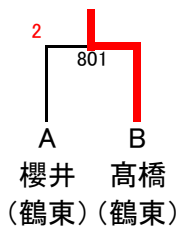

男子学校対抗(BT) 代表：6 + 1

<予選リーグ>

試合順序：1-4-2-3 → 1-3-2-4 → 1-2-3-4

	Aブロック	鶴東	光陵	鶴南	庄総	勝-負	点	順位
1	鶴岡東		3-0	3-0	3-0	3-0	6	1
2	酒田光陵	0-3		1-3	3-0	1-2	4	3
3	鶴岡南	0-3	3-1		3-0	2-1	5	2
4	庄内総合	0-3	0-3	0-3		0-3	3	4

	Bブロック	酒東	鶴工	鶴中	羽黒	勝-負	点	順位
1	酒田東		3-1	3-0	3-0	3-0	6	1
2	鶴岡工業	1-3		3-1	3-2	2-1	5	2
3	鶴岡中央	0-3	1-3		1-3	0-3	3	4
4	羽黒	0-3	2-3	3-1		1-2	4	3

試合順序 : 2-3 → 1-3 → 1-2

Cブロック		庄総	酒西	庄農	勝-負	点	順位
1	庄内総合		2-3	3-2	1-1	3	2
2	酒田西	3-2		3-0	2-0	4	1
3	庄内農業	2-3	0-3		0-2	2	3

<順位決定戦>

試合順序 : B-C → A-C → A-B

1位リーグ		A ¹ 鶴岡東	B ¹ 酒田東	C ¹ 酒田西	勝-負	点	順位
A	鶴岡東		0-3	3-1	1-1	3	2
B	酒田東	3-0		3-1	2-0	4	1
C	酒田西	1-3	1-3		0-2	2	3

<順位決定戦および代表決定戦>

試合順序 : B-C → A-C → A-B

2位リーグ		A ¹ 鶴岡工業	B ¹ 酒田光陵	C ¹ 庄内総合	勝-負	点	順位
A	鶴岡工業		3-1	3-0	2-0	4	1
B	酒田光陵	1-3		2-3	0-2	2	3
C	庄内総合	0-3	3-2		1-1	3	2

<順位決定戦>

試合順序 : B-C → A-C → A-B

3位リーグ		A ¹ 鶴岡中央	B ¹ 鶴岡北	C ¹ 庄内農業	勝-負	点	順位
A	鶴岡中央		3-1	3-0	2-0	4	1
B	鶴岡北	1-3		3-0	1-1	3	2
C	庄内農業	0-3	0-3		0-2	2	3

男子シングルス (BS) 代表 : 1 8 + 4

女子シングルス (GS) 代表 : 1 4

男子シングルス代表決定戦

プログラム番号

2	a	梅木重信	1年	(酒光)	405	1			
10	b	阿部甫	1年	(酒光)			509	1	
13	c	村上虎太郎	1年	(羽黒)	406	1			
15	d	伊賀大成	2年	(酒光)					605
25	e	五十嵐陸斗	1年	(庄総)	407	2			
26	f	神田裕翔	2年	(鶴工)			510	2	
32	g	福田蓮	1年	(庄総)					
34	h	佐藤颯来	1年	(鶴工)	408				
43	i	小松弘幸	1年	(酒光)	409	1			
45	j	佐藤瑛太	1年	(羽黒)			511	2	
53	k	日向翔琉	2年	(酒東)	410	2			
54	l	中村歩夢	2年	(鶴工)					606
62	m	佐藤悠	2年	(酒光)	411	1			
64	n	本間賢斗	2年	(鶴中)			512	1	
71	o	岩浪夏輝	2年	(鶴工)					
74	p	佐藤功祐	1年	(鶴南)	412				