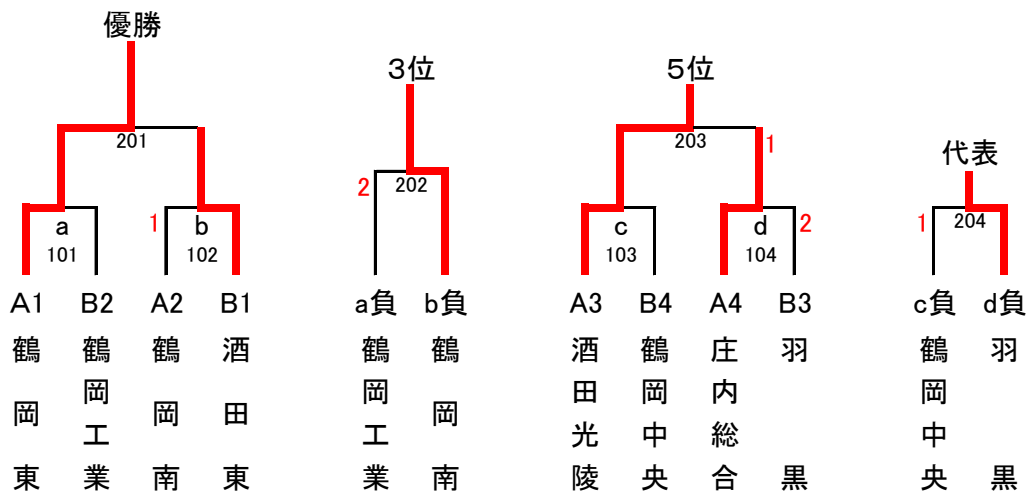

男子学校対抗(BT) 代表：6 + 1

<予選リーグ>

試合順序：1-4-2-3 → 1-3-2-4 → 1-2-3-4

	Aブロック	鶴東	光陵	鶴南	庄総	勝-負	点	順位
1	鶴岡東		3-0	3-0	3-0	3-0	6	1
2	酒田光陵	0-3		1-3	3-0	1-2	4	3
3	鶴岡南	0-3	3-1		3-0	2-1	5	2
4	庄内総合	0-3	0-3	0-3		0-3	3	4

	Bブロック	酒東	鶴工	鶴中	羽黒	勝-負	点	順位
1	酒田東		3-1	3-0	3-0	3-0	6	1
2	鶴岡工業	1-3		3-1	3-2	2-1	5	2
3	鶴岡中央	0-3	1-3		1-3	0-3	3	4
4	羽黒	0-3	2-3	3-1		1-2	4	3

<順位決定戦および代表決定戦>

女子学校対抗(GT) 代表：5

<予選リーグ>

試合順序 : 2-3 → 1-3 → 1-2

Aブロック		鶴工	鶴中	鶴東	勝-負	点	順位
1	鶴岡工業		3-1	1-3	1-1	3	2
2	鶴岡中央	1-3		0-3	0-2	2	3
3	鶴岡東	3-1	3-0		2-0	4	1

試合順序 : 2-3 → 1-3 → 1-2

Bブロック		酒東	酒光	鶴北	勝-負	点	順位
1	酒田東		3-0	3-1	2-0	4	1
2	酒田光陵	0-3		3-2	1-1	3	2
3	鶴岡北	1-3	2-3		0-2	2	3

試合順序 : 2-3 → 1-3 → 1-2

Cブロック		庄総	酒西	庄農	勝-負	点	順位
1	庄内総合		2-3	3-2	1-1	3	2
2	酒田西	3-2		3-0	2-0	4	1
3	庄内農業	2-3	0-3		0-2	2	3

<順位決定戦>

試合順序 : B-C → A-C → A-B

1位リーグ		A ¹ 鶴岡東	B ¹ 酒田東	C ¹ 酒田西	勝-負	点	順位
A	鶴岡東		0-3	3-1	1-1	3	2
B	酒田東	3-0		3-1	2-0	4	1
C	酒田西	1-3	1-3		0-2	2	3

<順位決定戦および代表決定戦>

試合順序 : B-C → A-C → A-B

2位リーグ		A ¹ 鶴岡工業	B ¹ 酒田光陵	C ¹ 庄内総合	勝-負	点	順位
A	鶴岡工業		3-1	3-0	2-0	4	1
B	酒田光陵	1-3		2-3	0-2	2	3
C	庄内総合	0-3	3-2		1-1	3	2

<順位決定戦>

試合順序 : B-C → A-C → A-B

3位リーグ		A ¹ 鶴岡中央	B ¹ 鶴岡北	C ¹ 庄内農業	勝-負	点	順位
A	鶴岡中央		3-1	3-0	2-0	4	1
B	鶴岡北	1-3		3-0	1-1	3	2
C	庄内農業	0-3	0-3		0-2	2	3