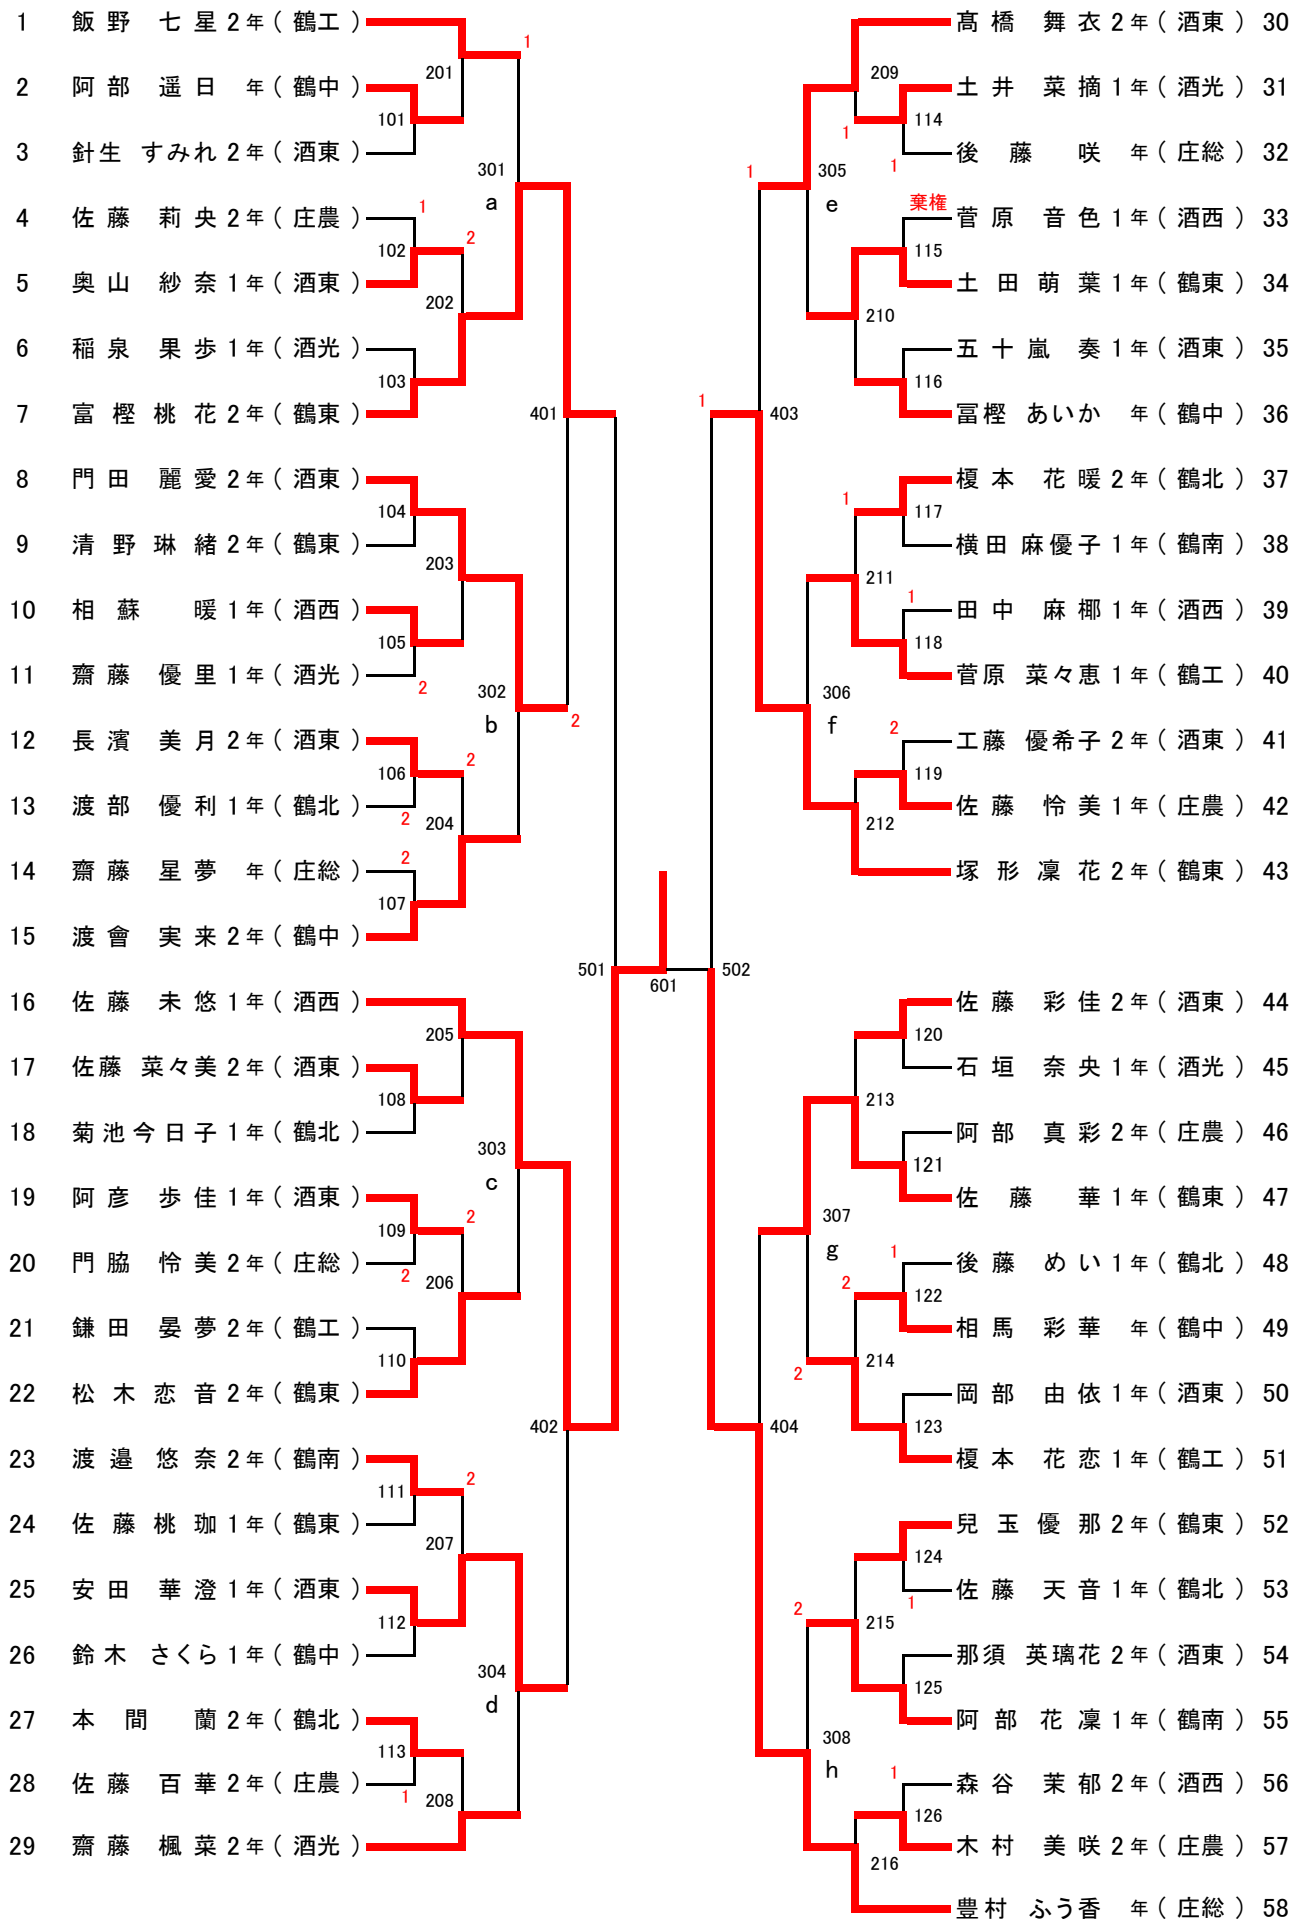

男子学校対抗(BT) 代表：6 + 1

<予選リーグ>

試合順序：1-4-2-3 → 1-3-2-4 → 1-2-3-4

	Aブロック	鶴東	光陵	鶴南	庄総	勝-負	点	順位
1	鶴岡東		3-0	3-0	3-0	3-0	6	1
2	酒田光陵	0-3		1-3	3-0	1-2	4	3
3	鶴岡南	0-3	3-1		3-0	2-1	5	2
4	庄内総合	0-3	0-3	0-3		0-3	3	4

	Bブロック	酒東	鶴工	鶴中	羽黒	勝-負	点	順位
1	酒田東		3-1	3-0	3-0	3-0	6	1
2	鶴岡工業	1-3		3-1	3-2	2-1	5	2
3	鶴岡中央	0-3	1-3		1-3	0-3	3	4
4	羽黒	0-3	2-3	3-1		1-2	4	3

試合順序 : 2-3 → 1-3 → 1-2

Cブロック		庄総	酒西	庄農	勝-負	点	順位
1	庄内総合		2-3	3-2	1-1	3	2
2	酒田西	3-2		3-0	2-0	4	1
3	庄内農業	2-3	0-3		0-2	2	3

<順位決定戦>

試合順序 : B-C → A-C → A-B

1位リーグ		A ¹ 鶴岡東	B ¹ 酒田東	C ¹ 酒田西	勝-負	点	順位
A	鶴岡東		0-3	3-1	1-1	3	2
B	酒田東	3-0		3-1	2-0	4	1
C	酒田西	1-3	1-3		0-2	2	3

<順位決定戦および代表決定戦>

試合順序 : B-C → A-C → A-B

2位リーグ		A ¹ 鶴岡工業	B ¹ 酒田光陵	C ¹ 庄内総合	勝-負	点	順位
A	鶴岡工業		3-1	3-0	2-0	4	1
B	酒田光陵	1-3		2-3	0-2	2	3
C	庄内総合	0-3	3-2		1-1	3	2

<順位決定戦>

試合順序 : B-C → A-C → A-B

3位リーグ		A ¹ 鶴岡中央	B ¹ 鶴岡北	C ¹ 庄内農業	勝-負	点	順位
A	鶴岡中央		3-1	3-0	2-0	4	1
B	鶴岡北	1-3		3-0	1-1	3	2
C	庄内農業	0-3	0-3		0-2	2	3

男子シングルス (BS) 代表 : 1 8 + 4

女子シングルス (GS) 代表 : 1 4

男子シングルス代表決定戦

プログラム番号

2	a	梅木重信	1年	(酒光)	405	1			
10	b	阿部甫	1年	(酒光)			509	1	
13	c	村上虎太郎	1年	(羽黒)	406	1			
15	d	伊賀大成	2年	(酒光)					605
25	e	五十嵐陸斗	1年	(庄総)	407	2			
26	f	神田裕翔	2年	(鶴工)			510	2	
32	g	福田蓮	1年	(庄総)					
34	h	佐藤颯来	1年	(鶴工)	408				
43	i	小松弘幸	1年	(酒光)	409	1			
45	j	佐藤瑛太	1年	(羽黒)			511	2	
53	k	日向翔琉	2年	(酒東)	410	2			
54	l	中村歩夢	2年	(鶴工)					606
62	m	佐藤悠	2年	(酒光)	411	1			
64	n	本間賢斗	2年	(鶴中)			512	1	
71	o	岩浪夏輝	2年	(鶴工)					
74	p	佐藤功祐	1年	(鶴南)	412				