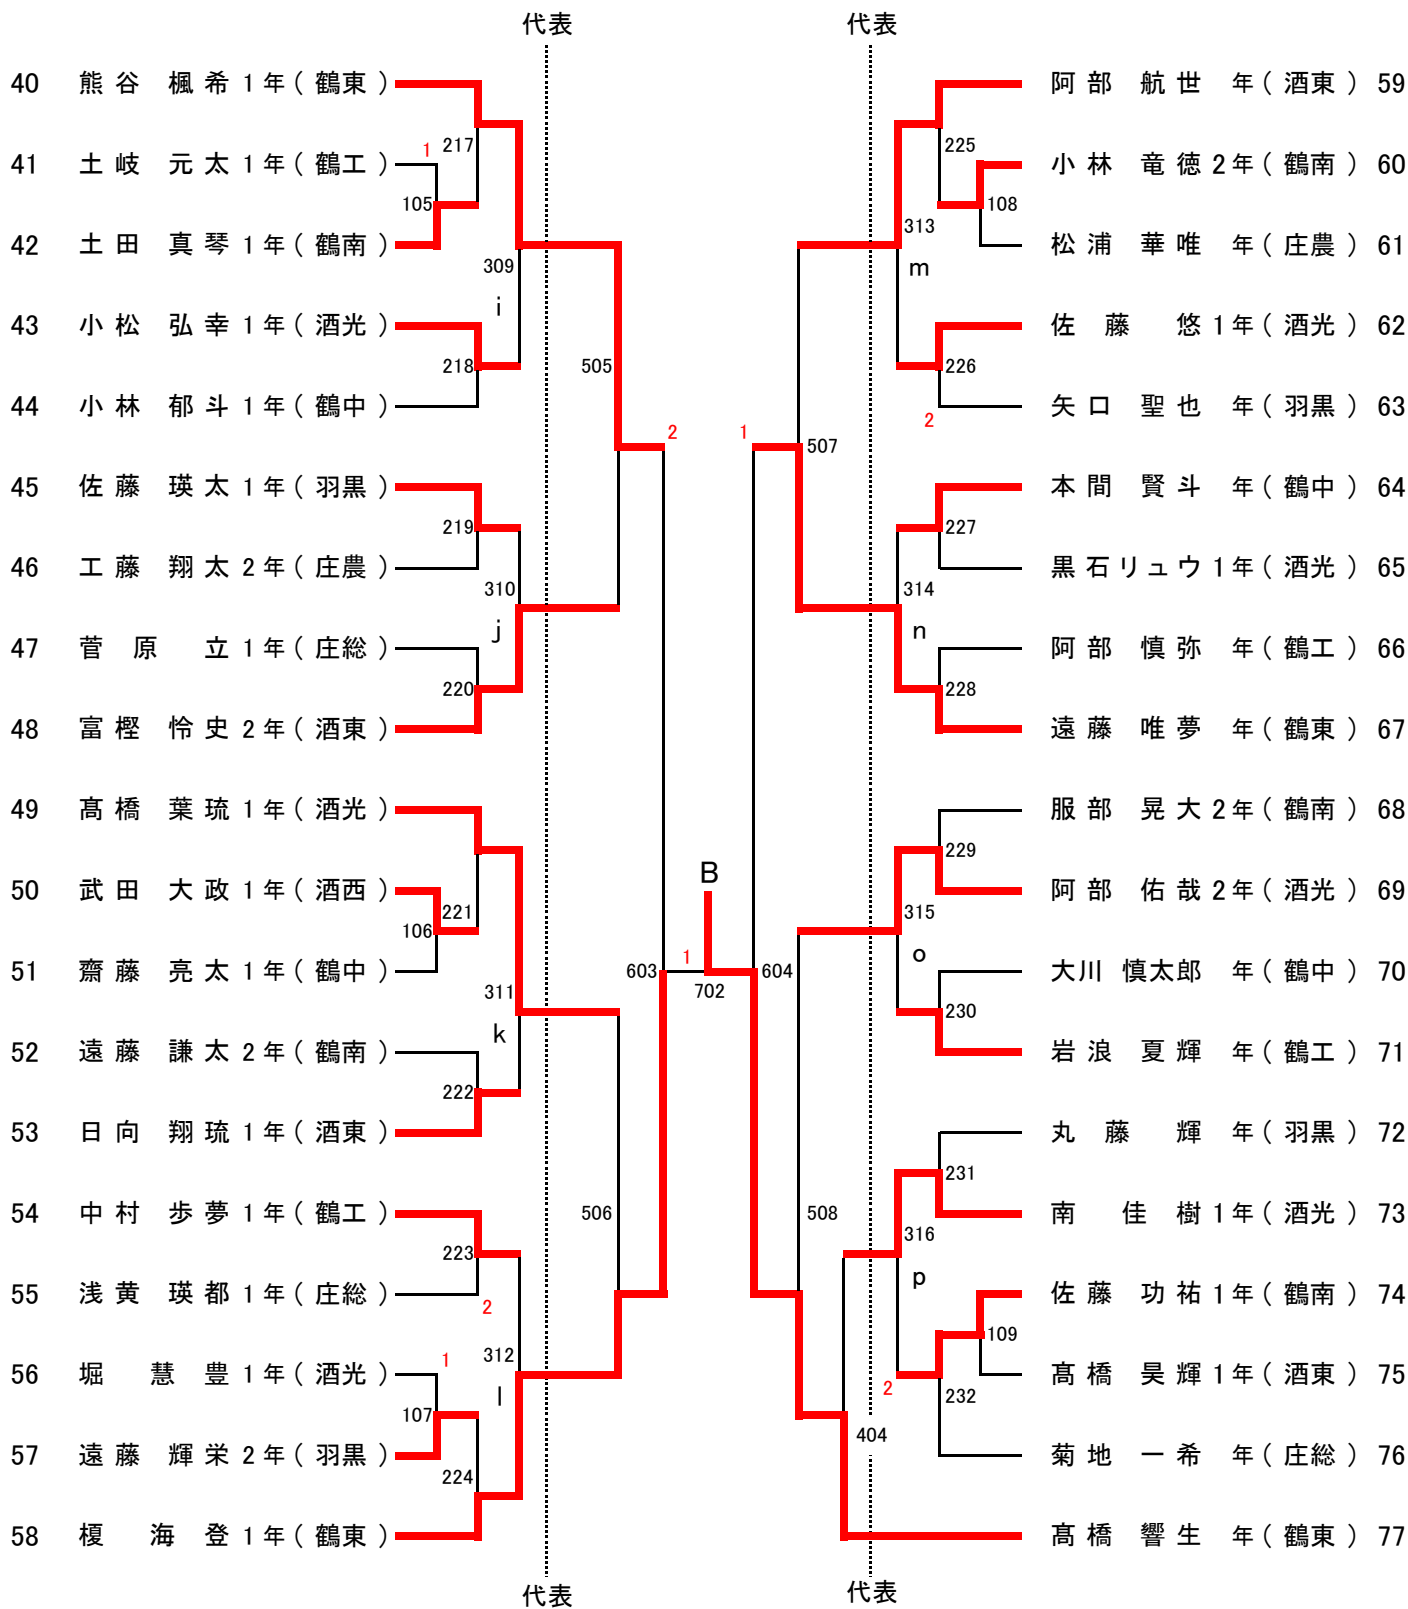

<順位決定戦および代表決定戦>

女子学校対抗(GT) 代表：5

<予選リーグ>

試合順序 : 2-3 → 1-3 → 1-2

Aブロック		鶴工	鶴中	鶴東	勝-負	点	順位
1	鶴岡工業		3-1	1-3	1-1	3	2
2	鶴岡中央	1-3		0-3	0-2	2	3
3	鶴岡東	3-1	3-0		2-0	4	1

試合順序 : 2-3 → 1-3 → 1-2

Bブロック		酒東	酒光	鶴北	勝-負	点	順位
1	酒田東		3-0	3-1	2-0	4	1
2	酒田光陵	0-3		3-2	1-1	3	2
3	鶴岡北	1-3	2-3		0-2	2	3

試合順序 : 2-3 → 1-3 → 1-2

Cブロック		庄総	酒西	庄農	勝-負	点	順位
1	庄内総合		2-3	3-2	1-1	3	2
2	酒田西	3-2		3-0	2-0	4	1
3	庄内農業	2-3	0-3		0-2	2	3

<順位決定戦>

試合順序 : B-C → A-C → A-B

1位リーグ		A ¹ 鶴岡東	B ¹ 酒田東	C ¹ 酒田西	勝-負	点	順位
A	鶴岡東		0-3	3-1	1-1	3	2
B	酒田東	3-0		3-1	2-0	4	1
C	酒田西	1-3	1-3		0-2	2	3

<順位決定戦および代表決定戦>

試合順序 : B-C → A-C → A-B

2位リーグ		A ¹ 鶴岡工業	B ¹ 酒田光陵	C ¹ 庄内総合	勝-負	点	順位
A	鶴岡工業		3-1	3-0	2-0	4	1
B	酒田光陵	1-3		2-3	0-2	2	3
C	庄内総合	0-3	3-2		1-1	3	2

<順位決定戦>

試合順序 : B-C → A-C → A-B

3位リーグ		A ¹ 鶴岡中央	B ¹ 鶴岡北	C ¹ 庄内農業	勝-負	点	順位
A	鶴岡中央		3-1	3-0	2-0	4	1
B	鶴岡北	1-3		3-0	1-1	3	2
C	庄内農業	0-3	0-3		0-2	2	3

男子シングルス (BS) 代表 : 1 8 + 4

女子シングルス (GS) 代表 : 1 4

男子シングルス代表決定戦

プログラム番号

2	a	梅木重信	1年	(酒光)	405	1			
10	b	阿部甫	1年	(酒光)			509	1	
13	c	村上虎太郎	1年	(羽黒)	406	1			
15	d	伊賀大成	2年	(酒光)					605
25	e	五十嵐陸斗	1年	(庄総)	407	2			
26	f	神田裕翔	2年	(鶴工)			510	2	
32	g	福田蓮	1年	(庄総)					
34	h	佐藤颯来	1年	(鶴工)	408				
43	i	小松弘幸	1年	(酒光)	409	1			
45	j	佐藤瑛太	1年	(羽黒)			511	2	
53	k	日向翔琉	2年	(酒東)	410	2			
54	l	中村歩夢	2年	(鶴工)					606
62	m	佐藤悠	2年	(酒光)	411	1			
64	n	本間賢斗	2年	(鶴中)			512	1	
71	o	岩浪夏輝	2年	(鶴工)					
74	p	佐藤功祐	1年	(鶴南)	412				