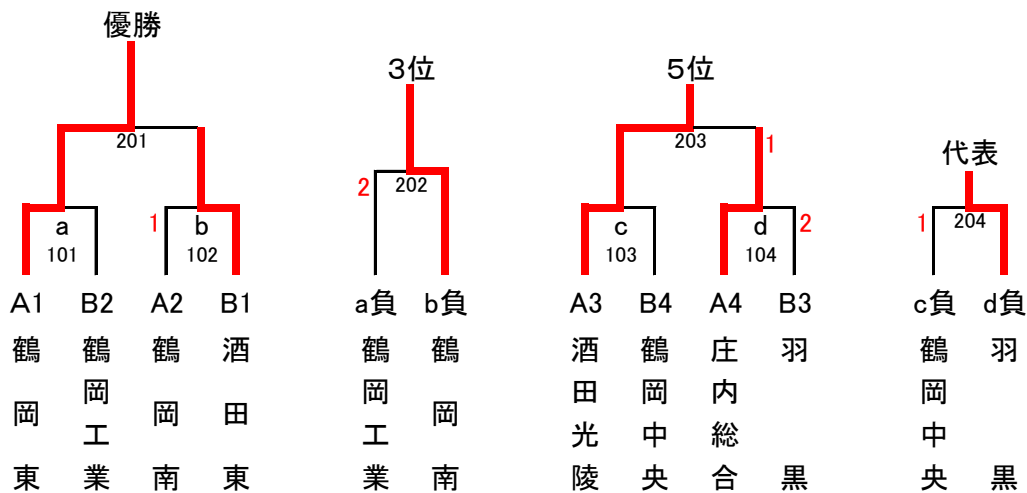

男子学校対抗(BT) 代表：6 + 1

<予選リーグ>

試合順序：1-4-2-3 → 1-3-2-4 → 1-2-3-4

	Aブロック	鶴東	光陵	鶴南	庄総	勝-負	点	順位
1	鶴岡東		3-0	3-0	3-0	3-0	6	1
2	酒田光陵	0-3		1-3	3-0	1-2	4	3
3	鶴岡南	0-3	3-1		3-0	2-1	5	2
4	庄内総合	0-3	0-3	0-3		0-3	3	4

	Bブロック	酒東	鶴工	鶴中	羽黒	勝-負	点	順位
1	酒田東		3-1	3-0	3-0	3-0	6	1
2	鶴岡工業	1-3		3-1	3-2	2-1	5	2
3	鶴岡中央	0-3	1-3		1-3	0-3	3	4
4	羽黒	0-3	2-3	3-1		1-2	4	3

<順位決定戦および代表決定戦>

女子学校対抗(GT) 代表：5

<予選リーグ>

試合順序：2-3 → 1-3 → 1-2

Aブロック		鶴工	鶴中	鶴東	勝-負	点	順位
1	鶴岡工業		3-1	1-3	1-1	3	2
2	鶴岡中央	1-3		0-3	0-2	2	3
3	鶴岡東	3-1	3-0		2-0	4	1

試合順序：2-3 → 1-3 → 1-2

Bブロック		酒東	酒光	鶴北	勝-負	点	順位
1	酒田東		3-0	3-1	2-0	4	1
2	酒田光陵	0-3		3-2	1-1	3	2
3	鶴岡北	1-3	2-3		0-2	2	3

試合順序：2-3 → 1-3 → 1-2

Cブロック		庄総	酒西	庄農	勝-負	点	順位
1	庄内総合		2-3	3-2	1-1	3	2
2	酒田西	3-2		3-0	2-0	4	1
3	庄内農業	2-3	0-3		0-2	2	3

<順位決定戦>

試合順序：B-C → A-C → A-B

1位リーグ		A ¹ 鶴岡東	B ¹ 酒田東	C ¹ 酒田西	勝-負	点	順位
A	鶴岡東		0-3	3-1	1-1	3	2
B	酒田東	3-0		3-1	2-0	4	1
C	酒田西	1-3	1-3		0-2	2	3

<順位決定戦および代表決定戦>

試合順序：B-C → A-C → A-B

2位リーグ		A ¹ 鶴岡工業	B ¹ 酒田光陵	C ¹ 庄内総合	勝-負	点	順位
A	鶴岡工業		3-1	3-0	2-0	4	1
B	酒田光陵	1-3		2-3	0-2	2	3
C	庄内総合	0-3	3-2		1-1	3	2

<順位決定戦>

試合順序：B-C → A-C → A-B

3位リーグ		A ¹ 鶴岡中央	B ¹ 鶴岡北	C ¹ 庄内農業	勝-負	点	順位
A	鶴岡中央		3-1	3-0	2-0	4	1
B	鶴岡北	1-3		3-0	1-1	3	2
C	庄内農業	0-3	0-3		0-2	2	3