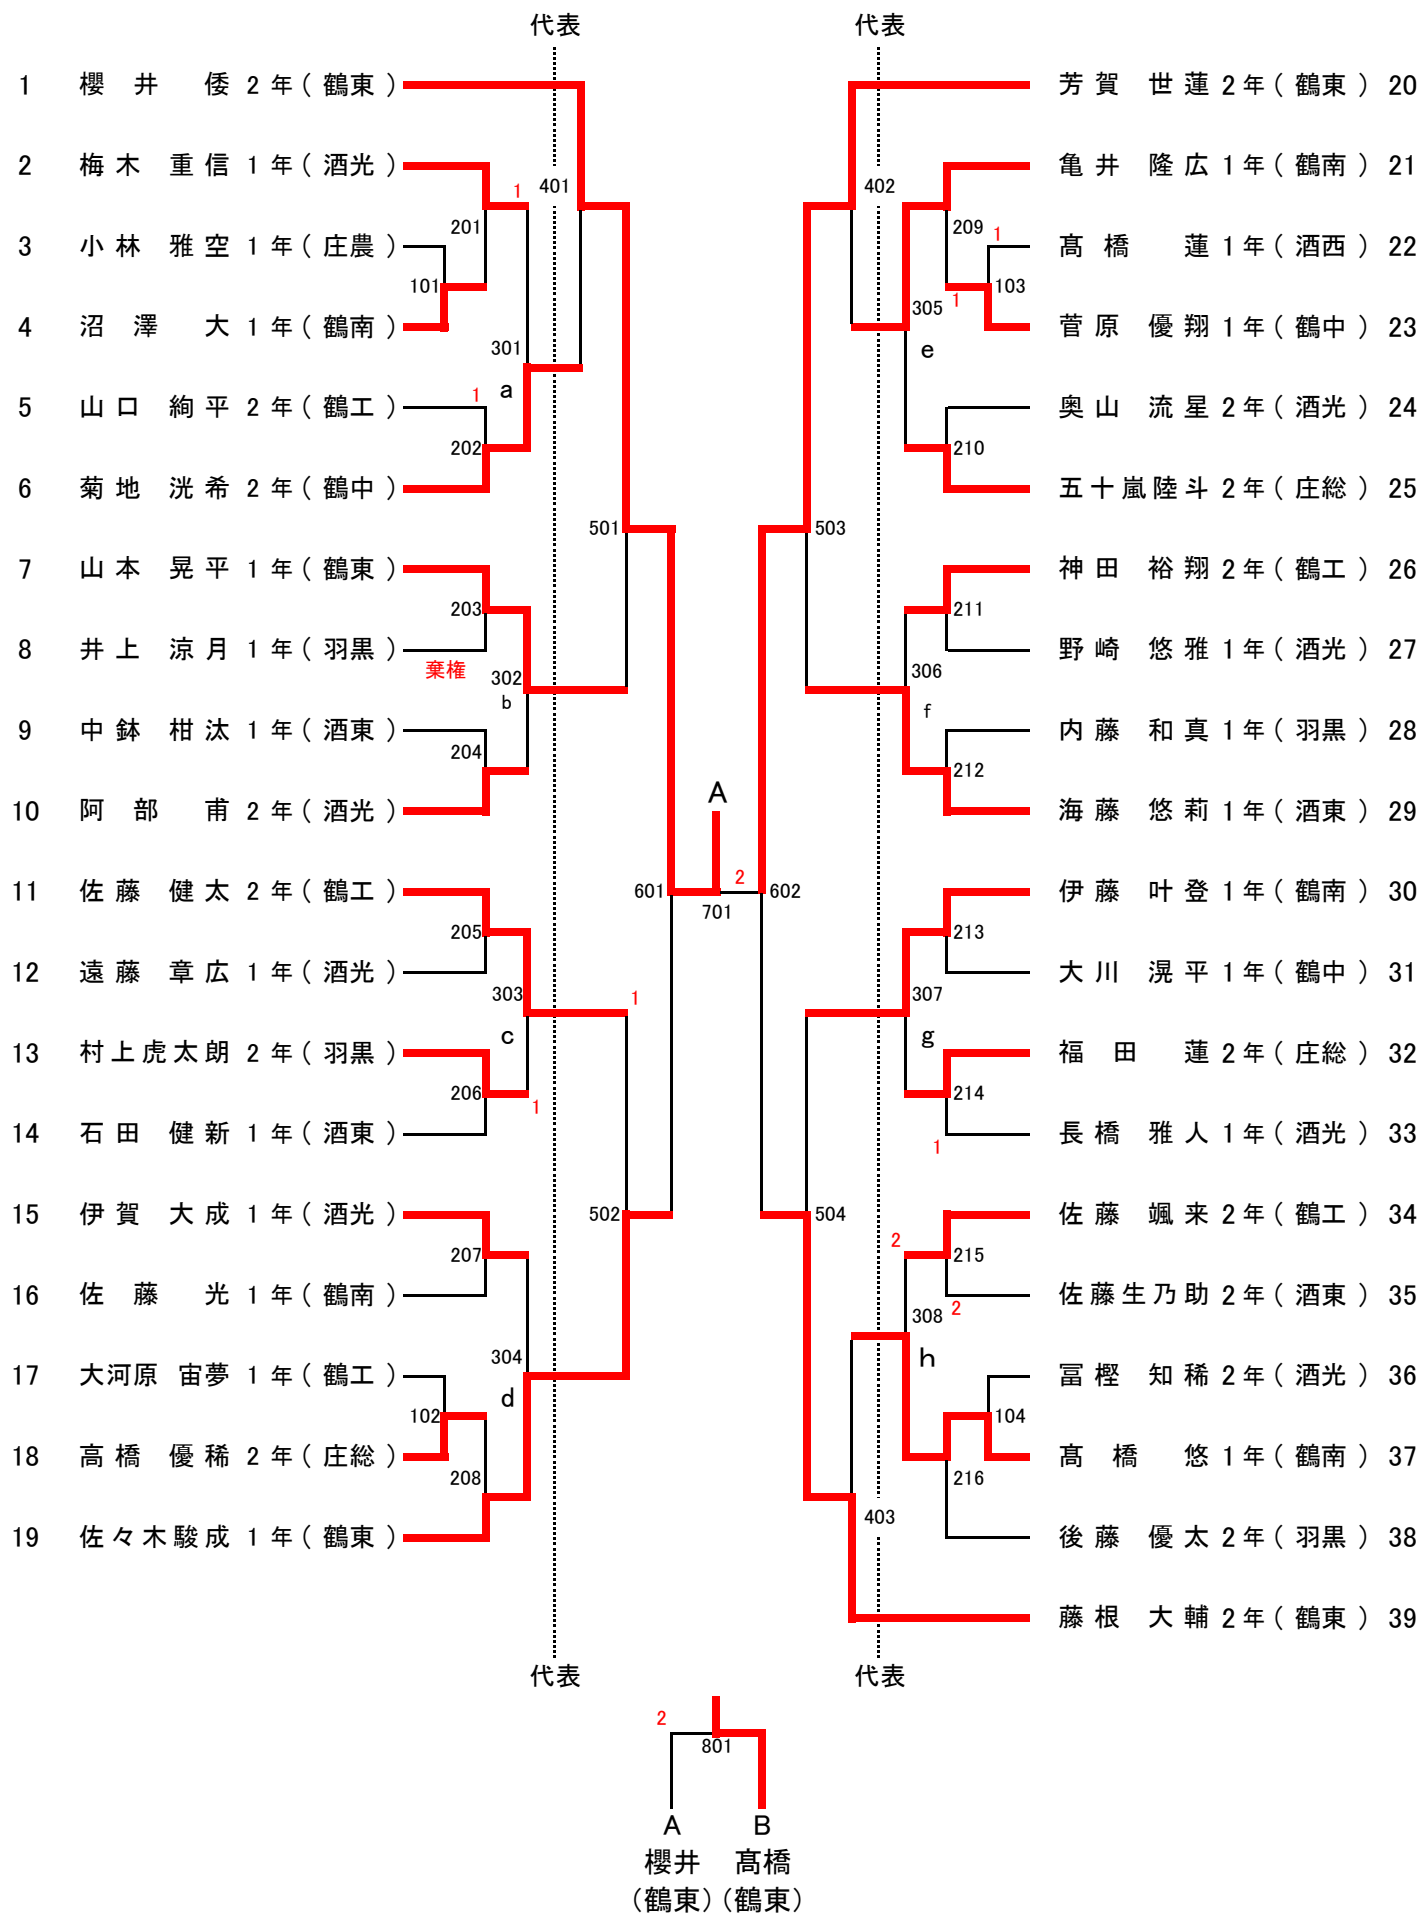

<順位決定戦および代表決定戦>

女子学校対抗(GT) 代表：5

<予選リーグ>

試合順序：2-3 → 1-3 → 1-2

Aブロック		鶴工	鶴中	鶴東	勝-負	点	順位
1	鶴岡工業		3-1	1-3	1-1	3	2
2	鶴岡中央	1-3		0-3	0-2	2	3
3	鶴岡東	3-1	3-0		2-0	4	1

試合順序：2-3 → 1-3 → 1-2

Bブロック		酒東	酒光	鶴北	勝-負	点	順位
1	酒田東		3-0	3-1	2-0	4	1
2	酒田光陵	0-3		3-2	1-1	3	2
3	鶴岡北	1-3	2-3		0-2	2	3

試合順序：2-3 → 1-3 → 1-2

Cブロック		庄総	酒西	庄農	勝-負	点	順位
1	庄内総合		2-3	3-2	1-1	3	2
2	酒田西	3-2		3-0	2-0	4	1
3	庄内農業	2-3	0-3		0-2	2	3

<順位決定戦>

試合順序：B-C → A-C → A-B

1位リーグ		A ¹ 鶴岡東	B ¹ 酒田東	C ¹ 酒田西	勝-負	点	順位
A	鶴岡東		0-3	3-1	1-1	3	2
B	酒田東	3-0		3-1	2-0	4	1
C	酒田西	1-3	1-3		0-2	2	3

<順位決定戦および代表決定戦>

試合順序：B-C → A-C → A-B

2位リーグ		A ¹ 鶴岡工業	B ¹ 酒田光陵	C ¹ 庄内総合	勝-負	点	順位
A	鶴岡工業		3-1	3-0	2-0	4	1
B	酒田光陵	1-3		2-3	0-2	2	3
C	庄内総合	0-3	3-2		1-1	3	2

<順位決定戦>

試合順序：B-C → A-C → A-B

3位リーグ		A ¹ 鶴岡中央	B ¹ 鶴岡北	C ¹ 庄内農業	勝-負	点	順位
A	鶴岡中央		3-1	3-0	2-0	4	1
B	鶴岡北	1-3		3-0	1-1	3	2
C	庄内農業	0-3	0-3		0-2	2	3

男子シングルス (BS) 代表 : 18 + 4

女子シングルス (GS) 代表 : 1 4

男子シングルス代表決定戦

プログラム番号

2	a	梅木重信	1年	(酒光)	405	1			
10	b	阿部甫	1年	(酒光)			509	1	
13	c	村上虎太郎	1年	(羽黒)	406	1			
15	d	伊賀大成	2年	(酒光)					605
25	e	五十嵐陸斗	1年	(庄総)	407	2			
26	f	神田裕翔	2年	(鶴工)			510	2	
32	g	福田蓮	1年	(庄総)					
34	h	佐藤颯来	1年	(鶴工)	408				
43	i	小松弘幸	1年	(酒光)	409	1			
45	j	佐藤瑛太	1年	(羽黒)			511	2	
53	k	日向翔琉	2年	(酒東)	410	2			
54	l	中村歩夢	2年	(鶴工)					606
62	m	佐藤悠	2年	(酒光)	411	1			
64	n	本間賢斗	2年	(鶴中)			512	1	
71	o	岩浪夏輝	2年	(鶴工)					
74	p	佐藤功祐	1年	(鶴南)	412				