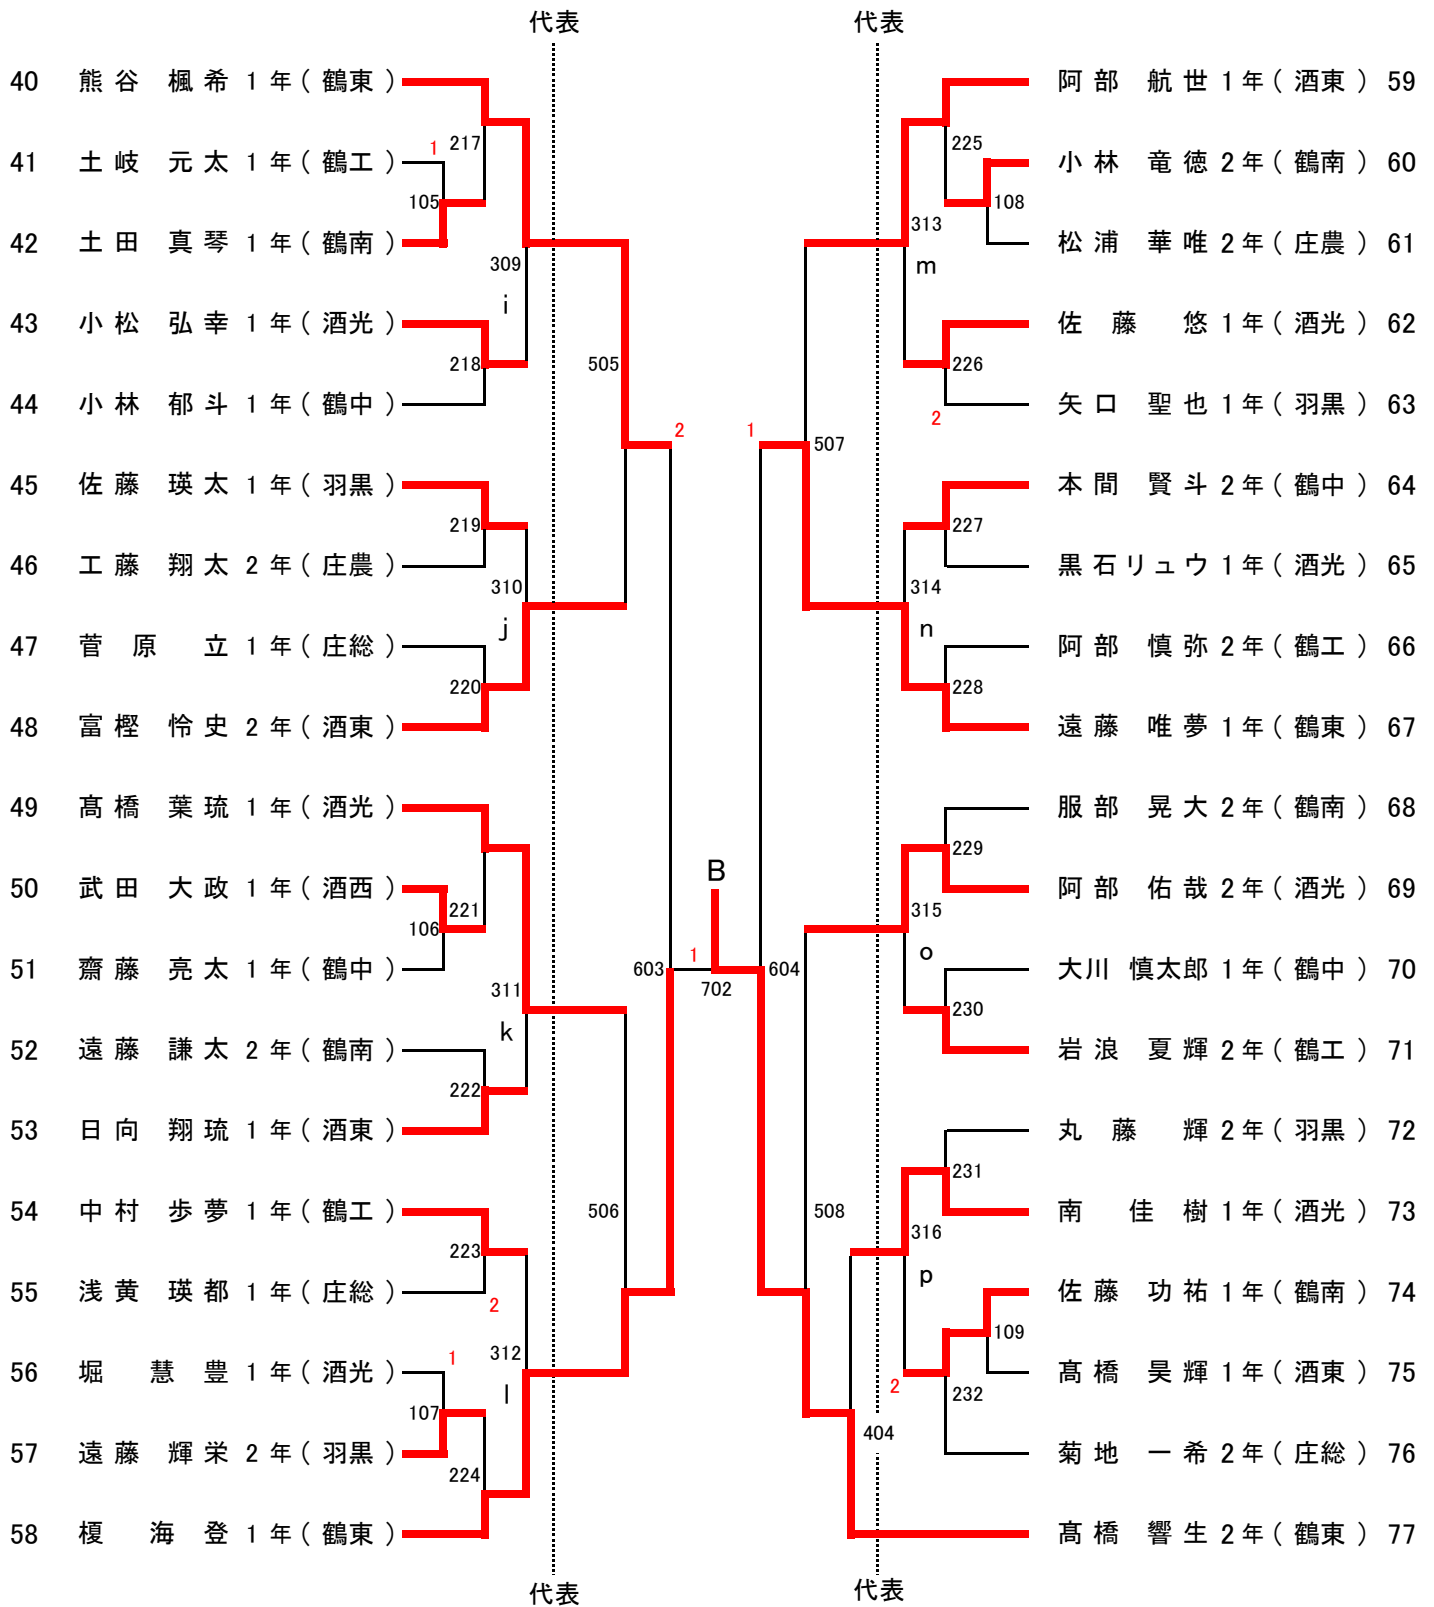

<順位決定戦および代表決定戦>

女子学校対抗(GT) 代表：5

<予選リーグ>

試合順序：2-3 → 1-3 → 1-2

Aブロック		鶴工	鶴中	鶴東	勝-負	点	順位
1	鶴岡工業		3-1	1-3	1-1	3	2
2	鶴岡中央	1-3		0-3	0-2	2	3
3	鶴岡東	3-1	3-0		2-0	4	1

試合順序：2-3 → 1-3 → 1-2

Bブロック		酒東	酒光	鶴北	勝-負	点	順位
1	酒田東		3-0	3-1	2-0	4	1
2	酒田光陵	0-3		3-2	1-1	3	2
3	鶴岡北	1-3	2-3		0-2	2	3

試合順序：2-3 → 1-3 → 1-2

Cブロック		庄総	酒西	庄農	勝-負	点	順位
1	庄内総合		2-3	3-2	1-1	3	2
2	酒田西	3-2		3-0	2-0	4	1
3	庄内農業	2-3	0-3		0-2	2	3

<順位決定戦>

試合順序：B-C → A-C → A-B

1位リーグ		A ¹ 鶴岡東	B ¹ 酒田東	C ¹ 酒田西	勝-負	点	順位
A	鶴岡東		0-3	3-1	1-1	3	2
B	酒田東	3-0		3-1	2-0	4	1
C	酒田西	1-3	1-3		0-2	2	3

<順位決定戦および代表決定戦>

試合順序：B-C → A-C → A-B

2位リーグ		A ¹ 鶴岡工業	B ¹ 酒田光陵	C ¹ 庄内総合	勝-負	点	順位
A	鶴岡工業		3-1	3-0	2-0	4	1
B	酒田光陵	1-3		2-3	0-2	2	3
C	庄内総合	0-3	3-2		1-1	3	2

<順位決定戦>

試合順序：B-C → A-C → A-B

3位リーグ		A ¹ 鶴岡中央	B ¹ 鶴岡北	C ¹ 庄内農業	勝-負	点	順位
A	鶴岡中央		3-1	3-0	2-0	4	1
B	鶴岡北	1-3		3-0	1-1	3	2
C	庄内農業	0-3	0-3		0-2	2	3

男子シングルス (BS) 代表 : 18 + 4

女子シングルス (GS) 代表 : 1 4

男子シングルス代表決定戦

プログラム番号

2	a	梅木重信	1年	(酒光)	405	1			
10	b	阿部甫	1年	(酒光)			509	1	
13	c	村上虎太郎	1年	(羽黒)	406	1			
15	d	伊賀大成	2年	(酒光)					605
25	e	五十嵐陸斗	1年	(庄総)	407	2			
26	f	神田裕翔	2年	(鶴工)			510	2	
32	g	福田蓮	1年	(庄総)					
34	h	佐藤颯来	1年	(鶴工)	408				
43	i	小松弘幸	1年	(酒光)	409	1			
45	j	佐藤瑛太	1年	(羽黒)			511	2	
53	k	日向翔琉	2年	(酒東)	410	2			
54	l	中村歩夢	2年	(鶴工)					606
62	m	佐藤悠	2年	(酒光)	411	1			
64	n	本間賢斗	2年	(鶴中)			512	1	
71	o	岩浪夏輝	2年	(鶴工)					
74	p	佐藤功祐	1年	(鶴南)	412				