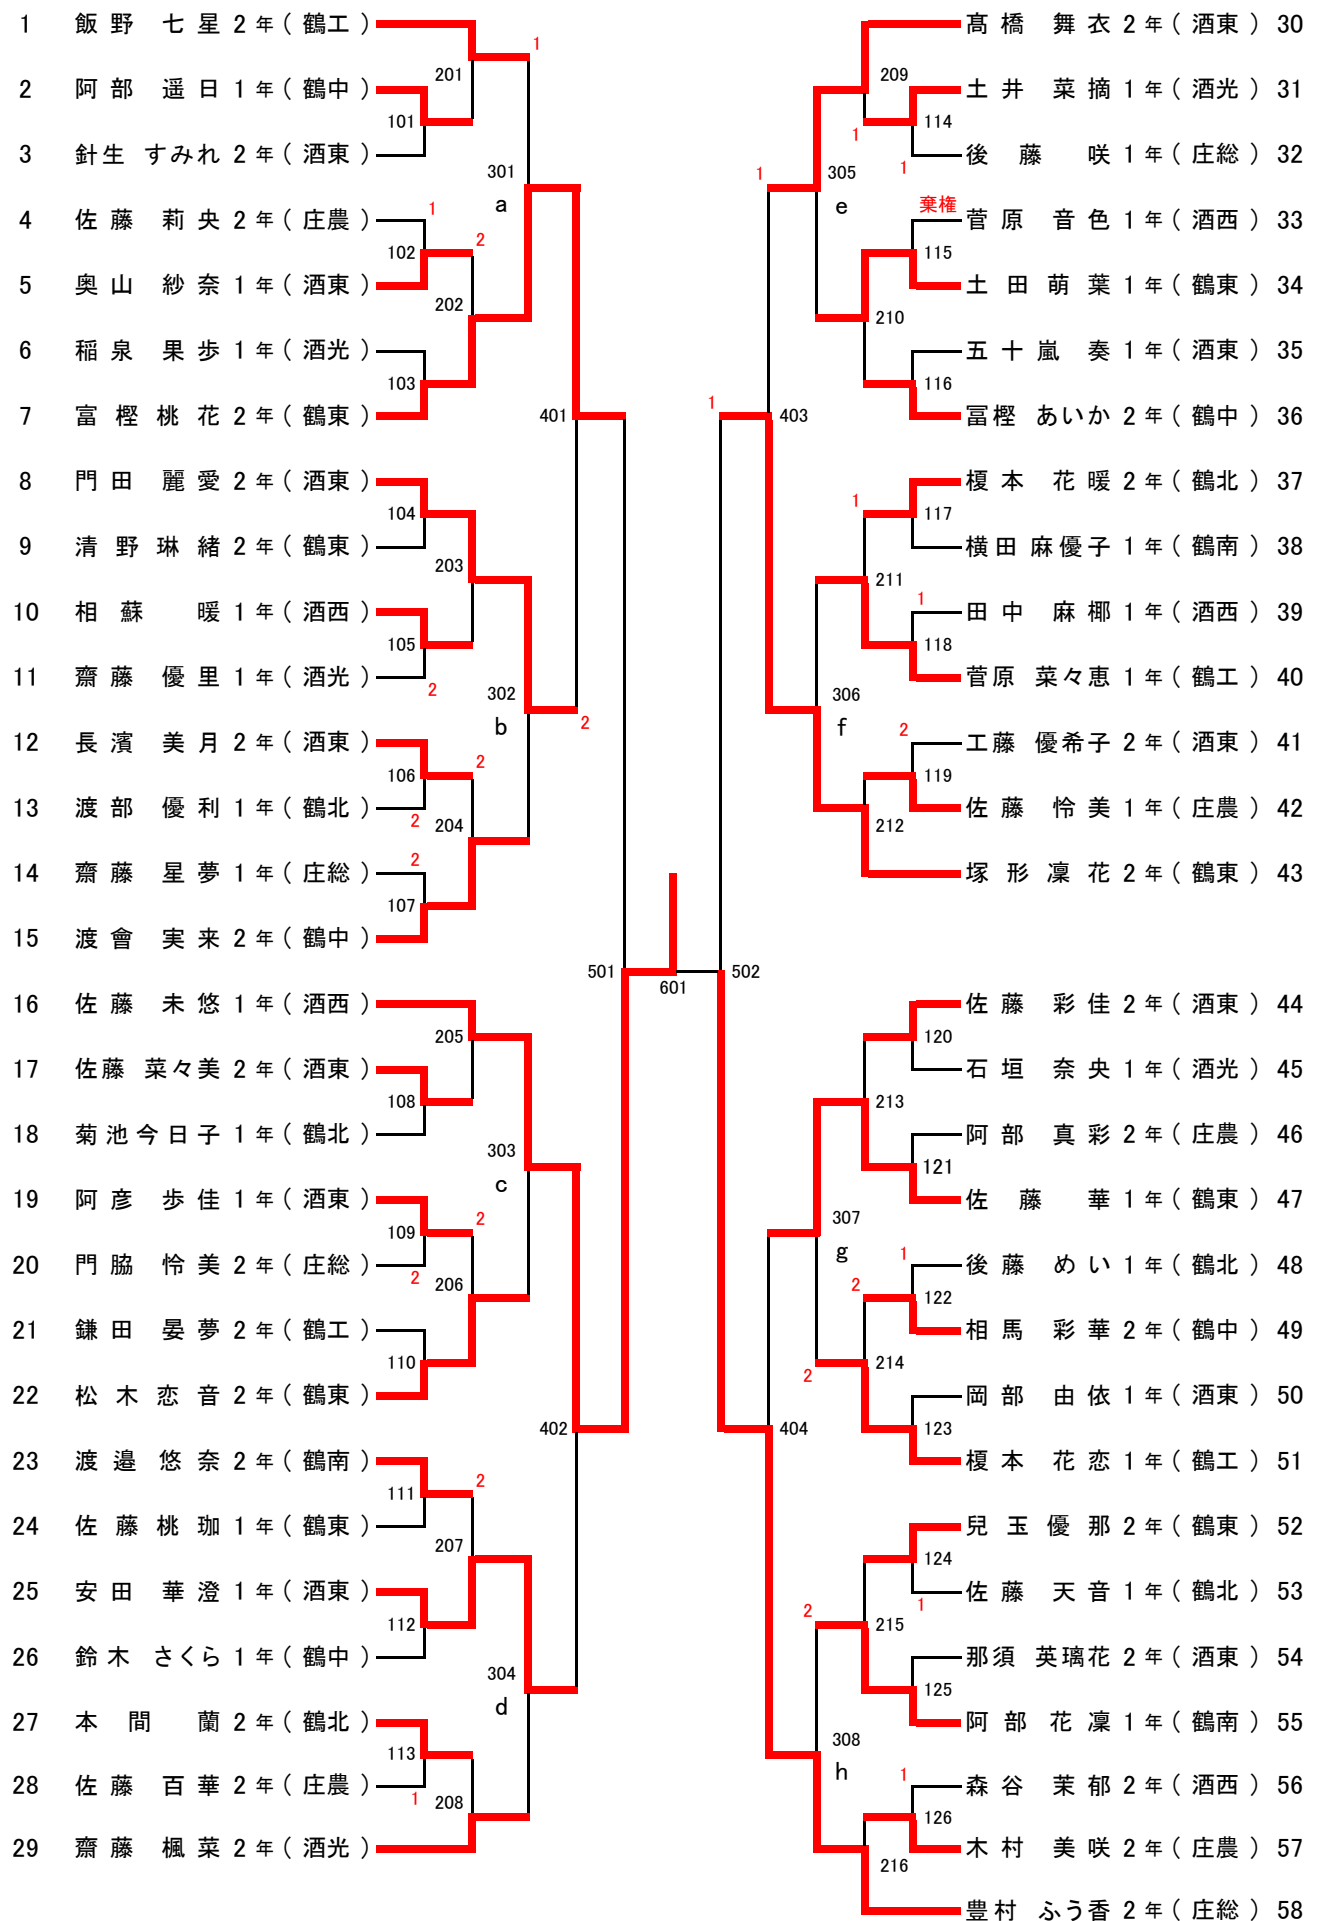

男子学校対抗(BT) 代表：6 + 1

<予選リーグ>

試合順序：1-4-2-3 → 1-3-2-4 → 1-2-3-4

	Aブロック	鶴東	光陵	鶴南	庄総	勝-負	点	順位
1	鶴岡東		3-0	3-0	3-0	3-0	6	1
2	酒田光陵	0-3		1-3	3-0	1-2	4	3
3	鶴岡南	0-3	3-1		3-0	2-1	5	2
4	庄内総合	0-3	0-3	0-3		0-3	3	4

	Bブロック	酒東	鶴工	鶴中	羽黒	勝-負	点	順位
1	酒田東		3-1	3-0	3-0	3-0	6	1
2	鶴岡工業	1-3		3-1	3-2	2-1	5	2
3	鶴岡中央	0-3	1-3		1-3	0-3	3	4
4	羽黒	0-3	2-3	3-1		1-2	4	3

試合順序：2-3 → 1-3 → 1-2

Cブロック		庄総	酒西	庄農	勝-負	点	順位
1	庄内総合		2-3	3-2	1-1	3	2
2	酒田西	3-2		3-0	2-0	4	1
3	庄内農業	2-3	0-3		0-2	2	3

<順位決定戦>

試合順序：B-C → A-C → A-B

1位リーグ		A ¹ 鶴岡東	B ¹ 酒田東	C ¹ 酒田西	勝-負	点	順位
A	鶴岡東		0-3	3-1	1-1	3	2
B	酒田東	3-0		3-1	2-0	4	1
C	酒田西	1-3	1-3		0-2	2	3

<順位決定戦および代表決定戦>

試合順序：B-C → A-C → A-B

2位リーグ		A ¹ 鶴岡工業	B ¹ 酒田光陵	C ¹ 庄内総合	勝-負	点	順位
A	鶴岡工業		3-1	3-0	2-0	4	1
B	酒田光陵	1-3		2-3	0-2	2	3
C	庄内総合	0-3	3-2		1-1	3	2

<順位決定戦>

試合順序：B-C → A-C → A-B

3位リーグ		A ¹ 鶴岡中央	B ¹ 鶴岡北	C ¹ 庄内農業	勝-負	点	順位
A	鶴岡中央		3-1	3-0	2-0	4	1
B	鶴岡北	1-3		3-0	1-1	3	2
C	庄内農業	0-3	0-3		0-2	2	3

男子シングルス (BS) 代表 : 18 + 4

女子シングルス (GS) 代表 : 1 4

男子シングルス代表決定戦

プログラム番号

2	a	梅木重信	1年	(酒光)	405	1			
10	b	阿部甫	1年	(酒光)			509	1	
13	c	村上虎太郎	1年	(羽黒)	406	1			
15	d	伊賀大成	2年	(酒光)					605
25	e	五十嵐陸斗	1年	(庄総)	407	2			
26	f	神田裕翔	2年	(鶴工)			510	2	
32	g	福田蓮	1年	(庄総)					
34	h	佐藤颯来	1年	(鶴工)	408				
43	i	小松弘幸	1年	(酒光)	409	1			
45	j	佐藤瑛太	1年	(羽黒)			511	2	
53	k	日向翔琉	2年	(酒東)	410	2			
54	l	中村歩夢	2年	(鶴工)					606
62	m	佐藤悠	2年	(酒光)	411	1			
64	n	本間賢斗	2年	(鶴中)			512	1	
71	o	岩浪夏輝	2年	(鶴工)					
74	p	佐藤功祐	1年	(鶴南)	412				