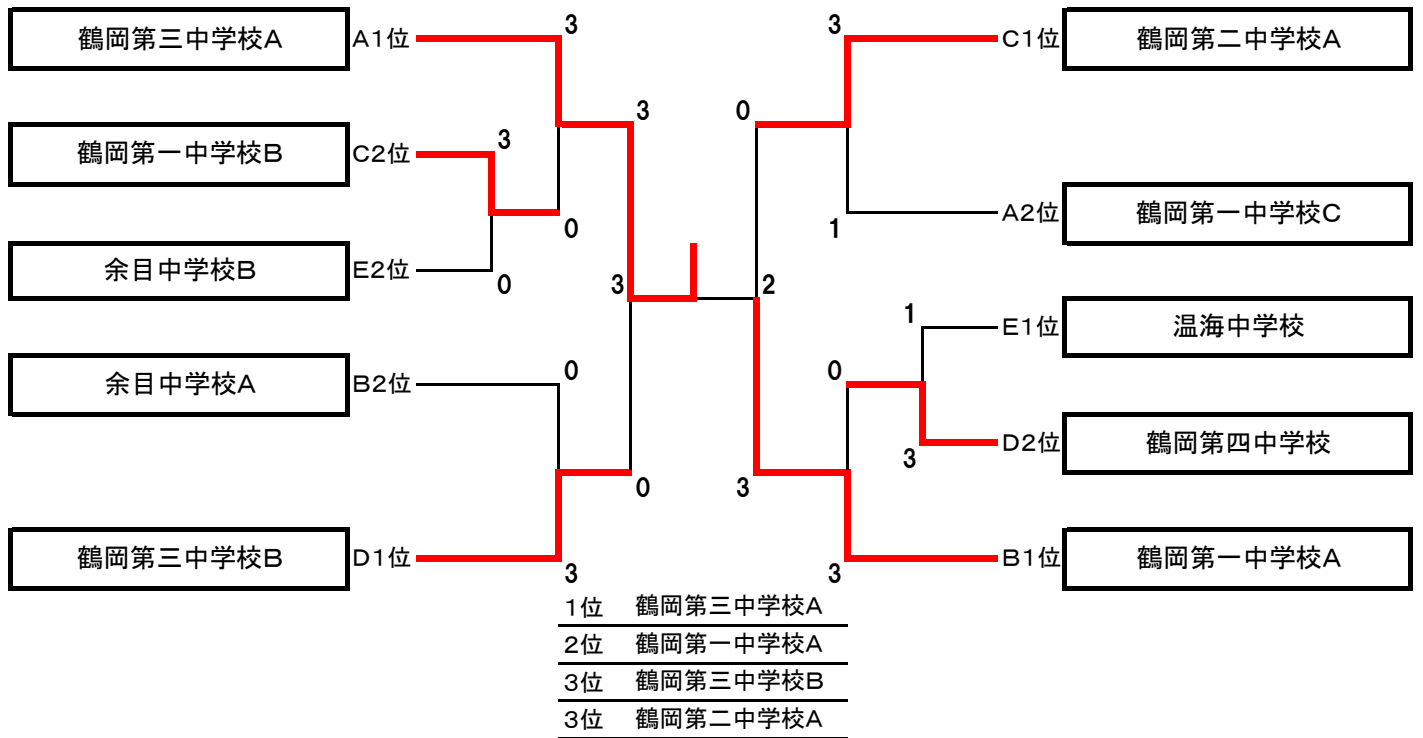

Eリーグ	1 三川中A	2 酒田六中	3 余目中B	勝敗	順位
1 三川中A		×2-3	○3-1	1-1	2
2 酒田六中	○3-2		○3-1	2-0	1
3 余目中B(4)	×1-3	×1-3		0-2	3

Fリーグ	1 鶴四中A	2 酒田三中	3 立川中B	勝敗	順位
1 鶴岡四中A		○3-0	○3-0	2-0	1
2 酒田三中	×0-3		○3-0	1-1	2
3 立川中B	×0-3	×0-3		0-2	3

3チームの場合 試合順 2-3 / 1-3 / 1-2
 4チームの場合 試合順 1-4・2-3 / 1-3・2-4 / 1-2・3-4

決勝トーナメントと並行して、交流試合を行います。予選リーグ終了後、交流試合を希望するチームは大会本部に申し込んでください。大会本部で組み合わせを行います。ただし進行状況やコート空き具合で、希望通りにならない場合があります。ご了承ください。

令和2年度 田川地区中学校秋季新人卓球大会 決勝トーナメント(結果)

※ 男女とも予選リーグ1, 2位のチームが、決勝トーナメントへ進出。

※ 男子決勝トーナメント

※ 女子決勝トーナメント